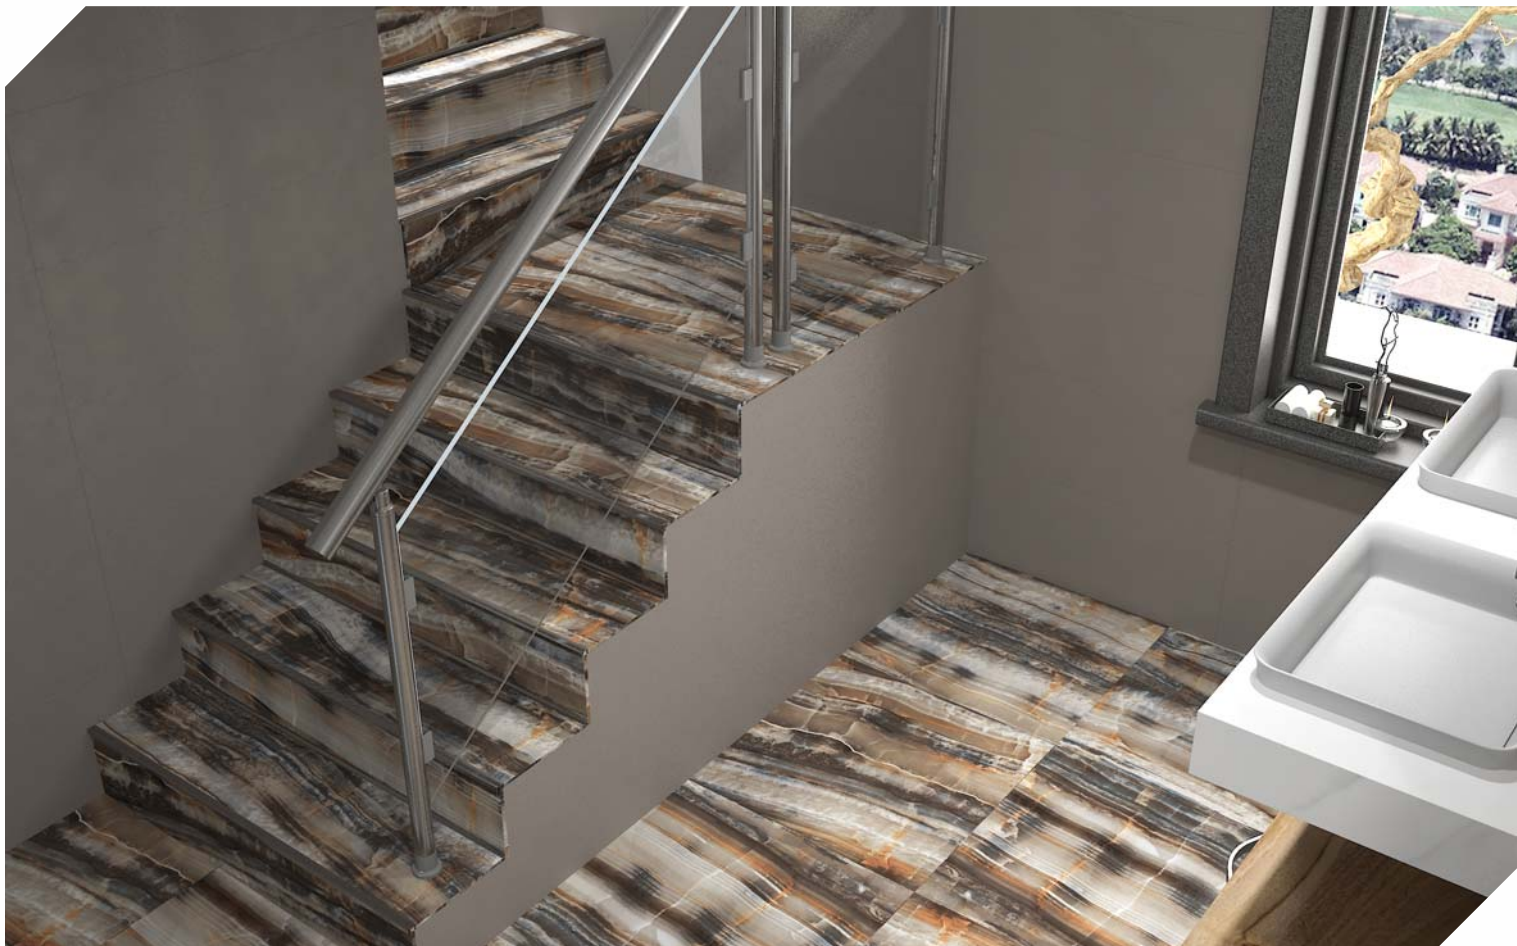

Treppenkanten und Winkelprofile

***Ihr Lösungspartner für Aluminiumprofile mit seiner
hochmodernen Produktionsinfrastruktur.***

Treppenkanten und Winkelprofile

Abmessungen Höhen Profil: 2500 mm - 2700 mm - 3000 mm