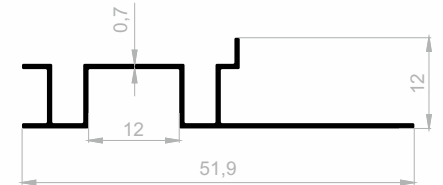

Treppenkanten und Winkelprofile

***Ihr Lösungspartner für Aluminiumprofile mit seiner
hochmodernen Produktionsinfrastruktur.***

Treppenkanten und Winkelprofile

Abmessungen Höhen Profil: 2500 mm - 2700 mm - 3000 mm

JF 2179
TREPPENKANTEN UND WINKELPROFILE
 GEWICHT : 0,114 kg/m

JF 3881
TREPPENKANTEN UND WINKELPROFILE
 GEWICHT : 0,141 kg/m

JF 3346
TREPPENKANTEN UND WINKELPROFILE
 GEWICHT : 0,141 kg/m

JF 2208
TREPPENKANTEN UND WINKELPROFILE
 GEWICHT : 0,225 kg/m

JF 8301
TREPPENKANTEN UND WINKELPROFILE
 GEWICHT : 0,146 kg/m

JF 8227
TREPPENKANTEN UND WINKELPROFILE
 GEWICHT : 0,176 kg/m

JF 3241
TREPPENKANTEN UND WINKELPROFILE
 GEWICHT : 0,170 kg/m

JF 2178
TREPPENKANTEN UND WINKELPROFILE
 GEWICHT : 0,173 kg/m