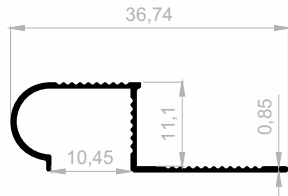

Treppenkanten und Winkelprofile

***Ihr Lösungspartner für Aluminiumprofile mit seiner
hochmodernen Produktionsinfrastruktur.***

Treppenkanten und Winkelprofile

Abmessungen Höhen Profil: 2500 mm - 2700 mm - 3000 mm

JF 2179
TREPPENKANTEN UND WINKELPROFILE
 GEWICHT : 0,114 kg/m

JF 3881
TREPPENKANTEN UND WINKELPROFILE
 GEWICHT : 0,141 kg/m

JF 3346
TREPPENKANTEN UND WINKELPROFILE
 GEWICHT : 0,141 kg/m

JF 2208
TREPPENKANTEN UND WINKELPROFILE
 GEWICHT : 0,225 kg/m

JF 8301
TREPPENKANTEN UND WINKELPROFILE
 GEWICHT : 0,146 kg/m

JF 8227
TREPPENKANTEN UND WINKELPROFILE
 GEWICHT : 0,176 kg/m

JF 3241
TREPPENKANTEN UND WINKELPROFILE
 GEWICHT : 0,170 kg/m

JF 2178
TREPPENKANTEN UND WINKELPROFILE
 GEWICHT : 0,173 kg/m

JF 3250
TREPPENKANTEN UND WINKELPROFILE
 GEWICHT : 0,299 kg/m

Treppenkanten und Winkelprofile

Abmessungen Höhen Profil: 2500 mm - 2700 mm - 3000 mm

JF 2207

TREPPENKANTEN UND WINKELPROFILE

GEWICHT : 0,125 kg/m