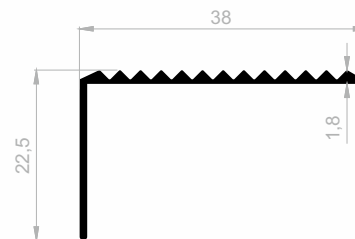

JF 1857

TREPPENKANTEN UND WINKELPROFILE

GEWICHT : 0,095 kg/m

JF 1858

TREPPENKANTEN UND WINKELPROFILE

GEWICHT : 0,124 kg/m

JF 1742

TREPPENKANTEN UND WINKELPROFILE

GEWICHT : 0,217 kg/m

JF 1977

TREPPENKANTEN UND WINKELPROFILE

GEWICHT : 0,190 kg/m

JF 8237

TREPPENKANTEN UND WINKELPROFILE

GEWICHT : 0,099 kg/m

JF 8236

TREPPENKANTEN UND WINKELPROFILE

GEWICHT : 0,126 kg/m

JF 3701

TREPPENKANTEN UND WINKELPROFILE

GEWICHT : 0,130 kg/m

JF 2199

TREPPENKANTEN UND WINKELPROFILE

GEWICHT : 0,179 kg/m

JF 2698

TREPPENKANTEN UND WINKELPROFILE

GEWICHT : 0,333 kg/m

Ihr Lösungspartner für Aluminiumprofile mit seiner hochmodernen Produktionsinfrastruktur.

Soziale Medien

Mit den Technologien, die wir ständig weiterentwickeln, Unsere Sozial-Medien-Konten, um über unsere Qualität und innovativen Aluminiumprofildesigns informiert zu sein Bitte folgen Sie.