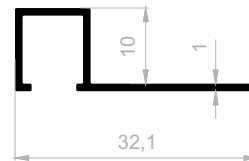

Treppenkanten und Winkelprofile

***Ihr Lösungspartner für Aluminiumprofile mit seiner
hochmodernen Produktionsinfrastruktur.***

Treppenkanten und Winkelprofile

Abmessungen Höhen Profil: 2500 mm - 2700 mm - 3000 mm

JF 2179
TREPPENKANTEN UND WINKELPROFILE
 GEWICHT : 0,114 kg/m

JF 3881
TREPPENKANTEN UND WINKELPROFILE
 GEWICHT : 0,141 kg/m

JF 3346
TREPPENKANTEN UND WINKELPROFILE
 GEWICHT : 0,141 kg/m

JF 2208
TREPPENKANTEN UND WINKELPROFILE
 GEWICHT : 0,225 kg/m

JF 8301
TREPPENKANTEN UND WINKELPROFILE
 GEWICHT : 0,146 kg/m

JF 8227
TREPPENKANTEN UND WINKELPROFILE
 GEWICHT : 0,176 kg/m

JF 3241
TREPPENKANTEN UND WINKELPROFILE
 GEWICHT : 0,170 kg/m

JF 2178
TREPPENKANTEN UND WINKELPROFILE
 GEWICHT : 0,173 kg/m