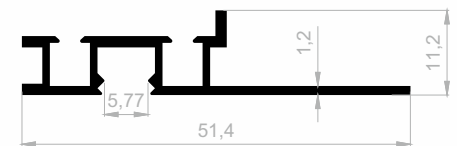

Treppenkanten und Winkelprofile

***Ihr Lösungspartner für Aluminiumprofile mit seiner
hochmodernen Produktionsinfrastruktur.***

Treppenkanten und Winkelprofile

Abmessungen Höhen Profil: 2500 mm - 2700 mm - 3000 mm

JF 2179
TREPPENKANTEN UND WINKELPROFILE
 GEWICHT : 0,114 kg/m

JF 3881
TREPPENKANTEN UND WINKELPROFILE
 GEWICHT : 0,141 kg/m

JF 3346
TREPPENKANTEN UND WINKELPROFILE
 GEWICHT : 0,141 kg/m

JF 2208
TREPPENKANTEN UND WINKELPROFILE
 GEWICHT : 0,225 kg/m

JF 8301
TREPPENKANTEN UND WINKELPROFILE
 GEWICHT : 0,146 kg/m

JF 8227
TREPPENKANTEN UND WINKELPROFILE
 GEWICHT : 0,176 kg/m

JF 3241
TREPPENKANTEN UND WINKELPROFILE
 GEWICHT : 0,170 kg/m

JF 2178
TREPPENKANTEN UND WINKELPROFILE
 GEWICHT : 0,173 kg/m

JF 3250
TREPPENKANTEN UND WINKELPROFILE
 GEWICHT : 0,299 kg/m

Treppenkanten und Winkelprofile

Abmessungen Höhen Profil: 2500 mm - 2700 mm - 3000 mm

JF 2207

TREPPENKANTEN UND WINKELPROFILE

GEWICHT : 0,125 kg/m