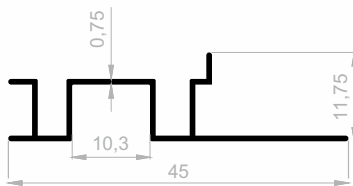

Treppenkanten und Winkelprofile

***Ihr Lösungspartner für Aluminiumprofile mit seiner
hochmodernen Produktionsinfrastruktur.***

Treppenkanten und Winkelprofile

Abmessungen Höhen Profil: 2500 mm - 2700 mm - 3000 mm

JF 2179
TREPPENKANTEN UND WINKELPROFILE
 GEWICHT : 0,114 kg/m

JF 3881
TREPPENKANTEN UND WINKELPROFILE
 GEWICHT : 0,141 kg/m

JF 3346
TREPPENKANTEN UND WINKELPROFILE
 GEWICHT : 0,141 kg/m

JF 2208
TREPPENKANTEN UND WINKELPROFILE
 GEWICHT : 0,225 kg/m

JF 8301
TREPPENKANTEN UND WINKELPROFILE
 GEWICHT : 0,146 kg/m

JF 8227
TREPPENKANTEN UND WINKELPROFILE
 GEWICHT : 0,176 kg/m

JF 3241
TREPPENKANTEN UND WINKELPROFILE
 GEWICHT : 0,170 kg/m

JF 2178
TREPPENKANTEN UND WINKELPROFILE
 GEWICHT : 0,173 kg/m

JF 3250
TREPPENKANTEN UND WINKELPROFILE
 GEWICHT : 0,299 kg/m

Treppenkanten und Winkelprofile

Abmessungen Höhen Profil: 2500 mm - 2700 mm - 3000 mm

JF 2207

TREPPENKANTEN UND WINKELPROFILE

GEWICHT : 0,125 kg/m