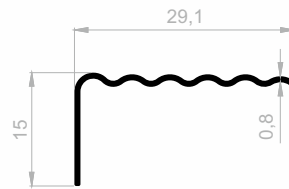

JF 8301
TREPPENKANTEN UND WINKELPROFILE
 GEWICHT : 0,146 kg/m

JF 8227
TREPPENKANTEN UND WINKELPROFILE
 GEWICHT : 0,176 kg/m

JF 3241
TREPPENKANTEN UND WINKELPROFILE
 GEWICHT : 0,170 kg/m

JF 2178
TREPPENKANTEN UND WINKELPROFILE
 GEWICHT : 0,173 kg/m

JF 3250
TREPPENKANTEN UND WINKELPROFILE
 GEWICHT : 0,299 kg/m

Treppenkanten und Winkelprofile

Abmessungen Höhen Profil: 2500 mm - 2700 mm - 3000 mm

JF 2207

TREPPENKANTEN UND WINKELPROFILE

GEWICHT : 0,125 kg/m

JF 1857

TREPPENKANTEN UND WINKELPROFILE

GEWICHT : 0,095 kg/m

JF 1858

TREPPENKANTEN UND WINKELPROFILE

GEWICHT : 0,124 kg/m

JF 1742

TREPPENKANTEN UND WINKELPROFILE