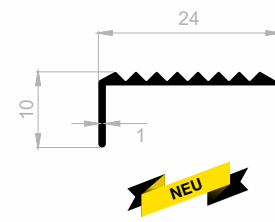

JF 3250
TREPPENKANTEN UND WINKELPROFILE
 GEWICHT : 0,299 kg/m

Treppenkanten und Winkelprofile

Abmessungen Höhen Profil: 2500 mm - 2700 mm - 3000 mm

JF 2207

TREPPENKANTEN UND WINKELPROFILE

GEWICHT : 0,125 kg/m

JF 1857

TREPPENKANTEN UND WINKELPROFILE

GEWICHT : 0,095 kg/m

JF 1858

TREPPENKANTEN UND WINKELPROFILE

GEWICHT : 0,124 kg/m

JF 1742

TREPPENKANTEN UND WINKELPROFILE

GEWICHT : 0,217 kg/m

JF 1977

TREPPENKANTEN UND WINKELPROFILE

GEWICHT : 0,190 kg/m

JF 8237

TREPPENKANTEN UND WINKELPROFILE

GEWICHT : 0,099 kg/m

JF 8236