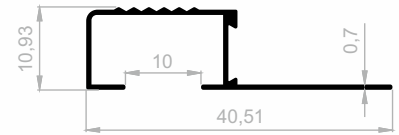

Treppenkanten und Winkelprofile

***Ihr Lösungspartner für Aluminiumprofile mit seiner
hochmodernen Produktionsinfrastruktur.***

Treppenkanten und Winkelprofile

Abmessungen Höhen Profil: 2500 mm - 2700 mm - 3000 mm

JF 2179
TREPPENKANTEN UND WINKELPROFILE
 GEWICHT : 0,114 kg/m

JF 3881
TREPPENKANTEN UND WINKELPROFILE
 GEWICHT : 0,141 kg/m

JF 3346
TREPPENKANTEN UND WINKELPROFILE
 GEWICHT : 0,141 kg/m

JF 2208
TREPPENKANTEN UND WINKELPROFILE
 GEWICHT : 0,225 kg/m