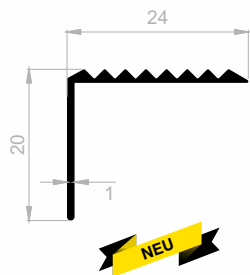

JF 3250
TREPPENKANTEN UND WINKELPROFILE
 GEWICHT : 0,299 kg/m

Treppenkanten und Winkelprofile

Abmessungen Höhen Profil: 2500 mm - 2700 mm - 3000 mm

JF 2207

TREPPENKANTEN UND WINKELPROFILE

GEWICHT : 0,125 kg/m

JF 1857

TREPPENKANTEN UND WINKELPROFILE

GEWICHT : 0,095 kg/m

JF 1858

TREPPENKANTEN UND WINKELPROFILE

GEWICHT : 0,124 kg/m

JF 1742

TREPPENKANTEN UND WINKELPROFILE

GEWICHT : 0,217 kg/m

JF 1977

TREPPENKANTEN UND WINKELPROFILE

GEWICHT : 0,190 kg/m

JF 8237

TREPPENKANTEN UND WINKELPROFILE

GEWICHT : 0,099 kg/m

JF 8236

TREPPENKANTEN UND WINKELPROFILE

GEWICHT : 0,126 kg/m

JF 3701

TREPPENKANTEN UND WINKELPROFILE

GEWICHT : 0,130 kg/m

JF 2199

TREPPENKANTEN UND WINKELPROFILE

GEWICHT : 0,179 kg/m