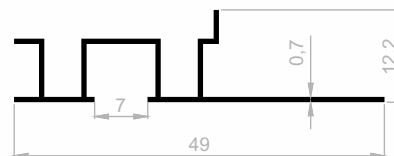

Treppenkanten und Winkelprofile

***Ihr Lösungspartner für Aluminiumprofile mit seiner
hochmodernen Produktionsinfrastruktur.***

Treppenkanten und Winkelprofile

Abmessungen Höhen Profil: 2500 mm - 2700 mm - 3000 mm

JF 2179
TREPPENKANTEN UND WINKELPROFILE
 GEWICHT : 0,114 kg/m

JF 3881
TREPPENKANTEN UND WINKELPROFILE
 GEWICHT : 0,141 kg/m

JF 3346
TREPPENKANTEN UND WINKELPROFILE
 GEWICHT : 0,141 kg/m

JF 2208
TREPPENKANTEN UND WINKELPROFILE
 GEWICHT : 0,225 kg/m

JF 8301
TREPPENKANTEN UND WINKELPROFILE
 GEWICHT : 0,146 kg/m

JF 8227
TREPPENKANTEN UND WINKELPROFILE
 GEWICHT : 0,176 kg/m

JF 3241
TREPPENKANTEN UND WINKELPROFILE
 GEWICHT : 0,170 kg/m

JF 2178
TREPPENKANTEN UND WINKELPROFILE
 GEWICHT : 0,173 kg/m