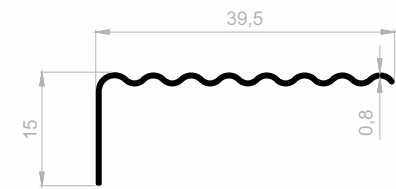

JF 8301
TREPPENKANTEN UND WINKELPROFILE
 GEWICHT : 0,146 kg/m

JF 8227
TREPPENKANTEN UND WINKELPROFILE
 GEWICHT : 0,176 kg/m

JF 3241
TREPPENKANTEN UND WINKELPROFILE
 GEWICHT : 0,170 kg/m

JF 2178
TREPPENKANTEN UND WINKELPROFILE
 GEWICHT : 0,173 kg/m

JF 3250
TREPPENKANTEN UND WINKELPROFILE
 GEWICHT : 0,299 kg/m

Treppenkanten und Winkelprofile

Abmessungen Höhen Profil: 2500 mm - 2700 mm - 3000 mm

JF 2207

TREPPENKANTEN UND WINKELPROFILE

GEWICHT : 0,125 kg/m

JF 1857

TREPPENKANTEN UND WINKELPROFILE

GEWICHT : 0,095 kg/m

JF 1858

TREPPENKANTEN UND WINKELPROFILE

GEWICHT : 0,124 kg/m

JF 1742

TREPPENKANTEN UND WINKELPROFILE