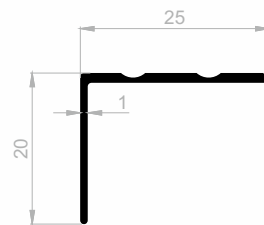

JF 3250
TREPPENKANTEN UND WINKELPROFILE
 GEWICHT : 0,299 kg/m

Treppenkanten und Winkelprofile

Abmessungen Höhen Profil: 2500 mm - 2700 mm - 3000 mm

JF 2207

TREPPENKANTEN UND WINKELPROFILE

GEWICHT : 0,125 kg/m

JF 1857

TREPPENKANTEN UND WINKELPROFILE

GEWICHT : 0,095 kg/m

JF 1858

TREPPENKANTEN UND WINKELPROFILE

GEWICHT : 0,124 kg/m

JF 1742

TREPPENKANTEN UND WINKELPROFILE

GEWICHT : 0,217 kg/m

JF 1977

TREPPENKANTEN UND WINKELPROFILE

GEWICHT : 0,190 kg/m

JF 8237

TREPPENKANTEN UND WINKELPROFILE

GEWICHT : 0,099 kg/m

JF 8236

TREPPENKANTEN UND WINKELPROFILE

GEWICHT : 0,126 kg/m

JF 3701

TREPPENKANTEN UND WINKELPROFILE

GEWICHT : 0,130 kg/m

JF 2199

TREPPENKANTEN UND WINKELPROFILE

GEWICHT : 0,179 kg/m