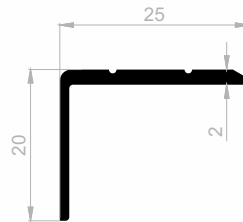

JF 3250
TREPPENKANTEN UND WINKELPROFILE
 GEWICHT : 0,299 kg/m

Treppenkanten und Winkelprofile

Abmessungen Höhen Profil: 2500 mm - 2700 mm - 3000 mm

JF 2207

TREPPENKANTEN UND WINKELPROFILE

GEWICHT : 0,125 kg/m

JF 1857

TREPPENKANTEN UND WINKELPROFILE

GEWICHT : 0,095 kg/m

JF 1858

TREPPENKANTEN UND WINKELPROFILE

GEWICHT : 0,124 kg/m

JF 1742

TREPPENKANTEN UND WINKELPROFILE

GEWICHT : 0,217 kg/m

JF 1977

TREPPENKANTEN UND WINKELPROFILE

GEWICHT : 0,190 kg/m

JF 8237

TREPPENKANTEN UND WINKELPROFILE

GEWICHT : 0,099 kg/m

JF 8236