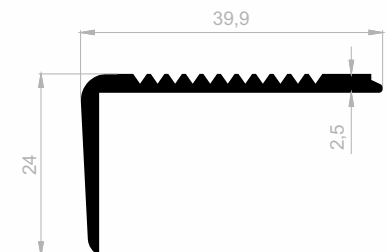

JF 1857

TREPPENKANTEN UND WINKELPROFILE

GEWICHT : 0,095 kg/m

JF 1858

TREPPENKANTEN UND WINKELPROFILE

GEWICHT : 0,124 kg/m

JF 1742

TREPPENKANTEN UND WINKELPROFILE

GEWICHT : 0,217 kg/m

JF 1977

TREPPENKANTEN UND WINKELPROFILE

GEWICHT : 0,190 kg/m

JF 8237

TREPPENKANTEN UND WINKELPROFILE

GEWICHT : 0,099 kg/m

JF 8236

TREPPENKANTEN UND WINKELPROFILE

GEWICHT : 0,126 kg/m

JF 3701

TREPPENKANTEN UND WINKELPROFILE

GEWICHT : 0,130 kg/m

JF 2199

TREPPENKANTEN UND WINKELPROFILE

GEWICHT : 0,179 kg/m

JF 2698

TREPPENKANTEN UND WINKELPROFILE

GEWICHT : 0,333 kg/m

Ihr Lösungspartner für Aluminiumprofile mit seiner hochmodernen Produktionsinfrastruktur.

Soziale Medien

Mit den Technologien, die wir ständig weiterentwickeln, Unsere Sozial-Medien-Konten, um über unsere Qualität und innovativen Aluminiumprofildesigns informiert zu sein Bitte folgen Sie.