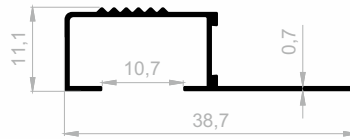

Treppenkanten und Winkelprofile

***Ihr Lösungspartner für Aluminiumprofile mit seiner
hochmodernen Produktionsinfrastruktur.***

Treppenkanten und Winkelprofile

Abmessungen Höhen Profil: 2500 mm - 2700 mm - 3000 mm

JF 2179
TREPPENKANTEN UND WINKELPROFILE
 GEWICHT : 0,114 kg/m

JF 3881
TREPPENKANTEN UND WINKELPROFILE
 GEWICHT : 0,141 kg/m

JF 3346
TREPPENKANTEN UND WINKELPROFILE
 GEWICHT : 0,141 kg/m

JF 2208
TREPPENKANTEN UND WINKELPROFILE
 GEWICHT : 0,225 kg/m