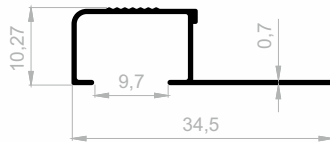

Treppenkanten und Winkelprofile

***Ihr Lösungspartner für Aluminiumprofile mit seiner
hochmodernen Produktionsinfrastruktur.***

Treppenkanten und Winkelprofile

Abmessungen Höhen Profil: 2500 mm - 2700 mm - 3000 mm

JF 2179
TREPPENKANTEN UND WINKELPROFILE
 GEWICHT : 0,114 kg/m

JF 3881
TREPPENKANTEN UND WINKELPROFILE
 GEWICHT : 0,141 kg/m

JF 3346
TREPPENKANTEN UND WINKELPROFILE
 GEWICHT : 0,141 kg/m

JF 2208
TREPPENKANTEN UND WINKELPROFILE
 GEWICHT : 0,225 kg/m