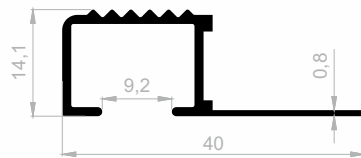

Treppenkanten und Winkelprofile

***Ihr Lösungspartner für Aluminiumprofile mit seiner
hochmodernen Produktionsinfrastruktur.***

Treppenkanten und Winkelprofile

Abmessungen Höhen Profil: 2500 mm - 2700 mm - 3000 mm

JF 2179
TREPPENKANTEN UND WINKELPROFILE
 GEWICHT : 0,114 kg/m

JF 3881
TREPPENKANTEN UND WINKELPROFILE
 GEWICHT : 0,141 kg/m

JF 3346
TREPPENKANTEN UND WINKELPROFILE
 GEWICHT : 0,141 kg/m

JF 2208
TREPPENKANTEN UND WINKELPROFILE
 GEWICHT : 0,225 kg/m