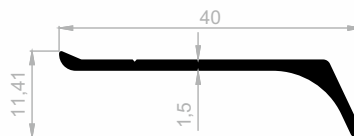

Sockelleisten

***Ihr Lösungspartner für Aluminiumprofile mit seiner
hochmodernen Produktionsinfrastruktur.***

Sockelleisten

Abmessungen Höhen Profil: 2500 mm - 2700 mm - 3000 mm

J 8057
SOCKELLEISTEN
GEWICHT : 0,304 kg/m

J 3144
SOCKELLEISTEN
GEWICHT : 0,238 kg/m

J 2990
SOCKELLEISTEN
GEWICHT : 0,206 kg/m

Ihr Lösungspartner für Aluminiumprofile mit seiner hochmodernen Produktionsinfrastruktur.

Soziale Medien

Mit den Technologien, die wir ständig weiterentwickeln, Unsere Sozial-Medien-Konten, um über unsere Qualität und innovativen Aluminiumprofildesigns informiert zu sein Bitte folgen Sie.