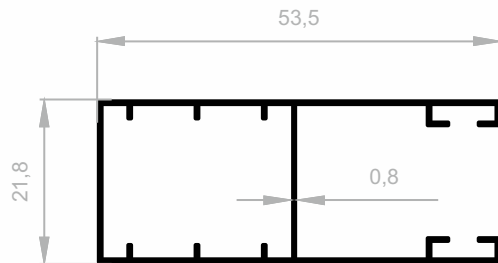

## Rolladen

Abmessungen Höhen Profil: 2500 mm - 2700 mm - 3000 mm

**J 2728**  
**ROLLADEN**  
GEWICHT : 0,431 kg/m

**J 3403**  
**ROLLADEN**  
GEWICHT : 1,225 kg/m

**J 2729**  
**ROLLADEN**  
GEWICHT : 0,201 kg/m

**J 3598**  
**ROLLADEN**  
GEWICHT : 0,187 kg/m

**J 3191**  
**ROLLADEN**  
GEWICHT : 0,219 kg/m

**Rolladen**

Abmessungen Höhen Profil: 2500 mm - 2700 mm - 3000 mm

**J 3118**  
**ROLLADEN**  
GEWICHT : 0,491 kg/m