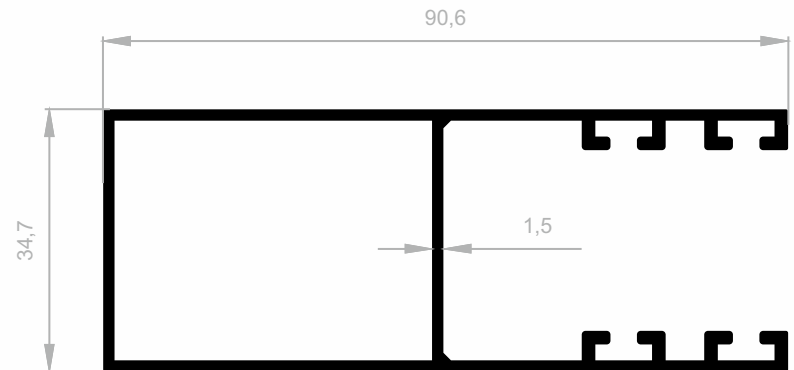

## Rolladen

Abmessungen Höhen Profil: 2500 mm - 2700 mm - 3000 mm

**J 2728**  
**ROLLADEN**  
GEWICHT : 0,431 kg/m

**J 3403**  
**ROLLADEN**  
GEWICHT : 1,225 kg/m

**J 2729**  
**ROLLADEN**  
GEWICHT : 0,201 kg/m

**J 3598**  
**ROLLADEN**  
GEWICHT : 0,187 kg/m

**J 3191**  
**ROLLADEN**  
GEWICHT : 0,219 kg/m

**Rolladen**

Abmessungen Höhen Profil: 2500 mm - 2700 mm - 3000 mm

**J 3118**  
**ROLLADEN**  
GEWICHT : 0,491 kg/m