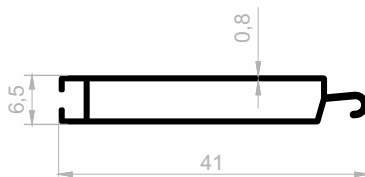

## Rolladen

Abmessungen Höhen Profil: 2500 mm - 2700 mm - 3000 mm

**J 2728**  
**ROLLADEN**  
GEWICHT : 0,431 kg/m

**J 3403**  
**ROLLADEN**  
GEWICHT : 1,225 kg/m

**J 2729**  
**ROLLADEN**  
GEWICHT : 0,201 kg/m

**J 3598**  
**ROLLADEN**  
GEWICHT : 0,187 kg/m

**J 3191**  
**ROLLADEN**  
GEWICHT : 0,219 kg/m

**Rolladen**

Abmessungen Höhen Profil: 2500 mm - 2700 mm - 3000 mm

**J 3118**  
**ROLLADEN**  
GEWICHT : 0,491 kg/m