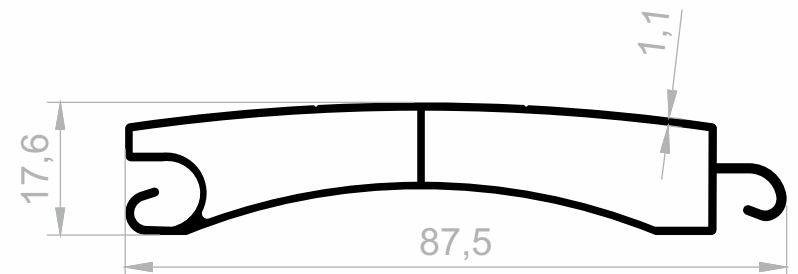

## Rolladen

Abmessungen Höhen Profil: 2500 mm - 2700 mm - 3000 mm

**J 2728**  
**ROLLADEN**  
GEWICHT : 0,431 kg/m

**J 3403**  
**ROLLADEN**  
GEWICHT : 1,225 kg/m

**J 2729**  
**ROLLADEN**  
GEWICHT : 0,201 kg/m

**J 3598**  
**ROLLADEN**  
GEWICHT : 0,187 kg/m

**J 3191**  
**ROLLADEN**  
GEWICHT : 0,219 kg/m

**Rolladen**

Abmessungen Höhen Profil: 2500 mm - 2700 mm - 3000 mm

**J 3118**  
**ROLLADEN**  
GEWICHT : 0,491 kg/m

**J 6042**  
**ROLLADEN**  
GEWICHT : 0,658 kg/m

**J 2146**  
**ROLLADEN**  
GEWICHT : 0,504 kg/m

**J 3303**  
**ROLLADEN**  
GEWICHT : 0,660 kg/m

***Ihr Lösungspartner für Aluminiumprofile mit seiner hochmodernen Produktionsinfrastruktur.***