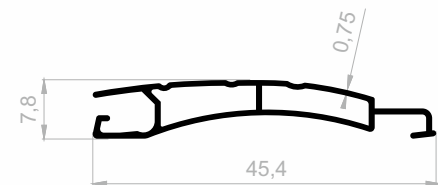

## Rolladen

Abmessungen Höhen Profil: 2500 mm - 2700 mm - 3000 mm

**J 2728**  
**ROLLADEN**  
GEWICHT : 0,431 kg/m

**J 3403**  
**ROLLADEN**  
GEWICHT : 1,225 kg/m

**J 2729**  
**ROLLADEN**  
GEWICHT : 0,201 kg/m

**J 3598**  
**ROLLADEN**  
GEWICHT : 0,187 kg/m

**J 3191**  
**ROLLADEN**  
GEWICHT : 0,219 kg/m

**Rolladen**

Abmessungen Höhen Profil: 2500 mm - 2700 mm - 3000 mm

**J 3118**  
**ROLLADEN**  
GEWICHT : 0,491 kg/m