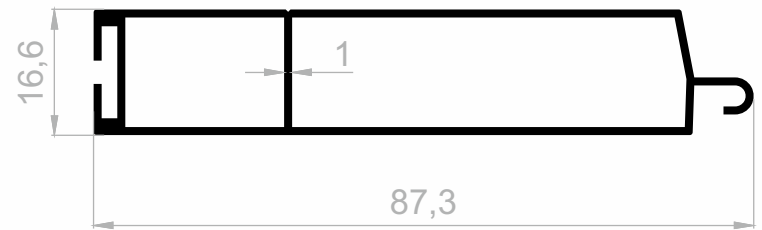

## Rolladen

Abmessungen Höhen Profil: 2500 mm - 2700 mm - 3000 mm

**J 2728**  
**ROLLADEN**  
GEWICHT : 0,431 kg/m

**J 3403**  
**ROLLADEN**  
GEWICHT : 1,225 kg/m

**J 2729**  
**ROLLADEN**  
GEWICHT : 0,201 kg/m

**J 3598**  
**ROLLADEN**  
GEWICHT : 0,187 kg/m

**J 3191**  
**ROLLADEN**  
GEWICHT : 0,219 kg/m

**Rolladen**

Abmessungen Höhen Profil: 2500 mm - 2700 mm - 3000 mm

**J 3118**  
**ROLLADEN**  
GEWICHT : 0,491 kg/m

**J 6042**  
**ROLLADEN**  
GEWICHT : 0,658 kg/m

**J 2146**  
**ROLLADEN**  
GEWICHT : 0,504 kg/m

**J 3303**  
**ROLLADEN**  
GEWICHT : 0,660 kg/m

***Ihr Lösungspartner für Aluminiumprofile mit seiner hochmodernen Produktionsinfrastruktur.***