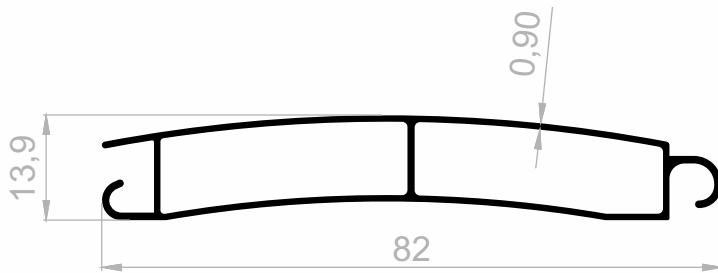

## Rolladen

Abmessungen Höhen Profil: 2500 mm - 2700 mm - 3000 mm

**J 2728**  
**ROLLADEN**  
GEWICHT : 0,431 kg/m

**J 3403**  
**ROLLADEN**  
GEWICHT : 1,225 kg/m

**J 2729**  
**ROLLADEN**  
GEWICHT : 0,201 kg/m

**J 3598**  
**ROLLADEN**  
GEWICHT : 0,187 kg/m

**J 3191**  
**ROLLADEN**  
GEWICHT : 0,219 kg/m

**Rolladen**

Abmessungen Höhen Profil: 2500 mm - 2700 mm - 3000 mm

**J 3118**  
**ROLLADEN**  
GEWICHT : 0,491 kg/m