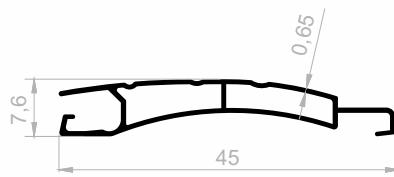

## Rolladen

Abmessungen Höhen Profil: 2500 mm - 2700 mm - 3000 mm

**J 2728**  
**ROLLADEN**  
GEWICHT : 0,431 kg/m

**J 3403**  
**ROLLADEN**  
GEWICHT : 1,225 kg/m

**J 2729**  
**ROLLADEN**  
GEWICHT : 0,201 kg/m

**J 3598**  
**ROLLADEN**  
GEWICHT : 0,187 kg/m

**J 3191**  
**ROLLADEN**  
GEWICHT : 0,219 kg/m

**Rolladen**

Abmessungen Höhen Profil: 2500 mm - 2700 mm - 3000 mm

**J 3118**  
**ROLLADEN**  
GEWICHT : 0,491 kg/m