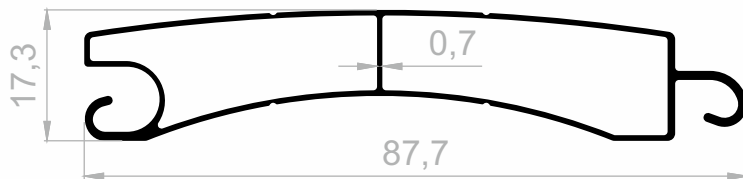

## Rolladen

Abmessungen Höhen Profil: 2500 mm - 2700 mm - 3000 mm

**J 2728**  
**ROLLADEN**  
GEWICHT : 0,431 kg/m

**J 3403**  
**ROLLADEN**  
GEWICHT : 1,225 kg/m

**J 2729**  
**ROLLADEN**  
GEWICHT : 0,201 kg/m

**J 3598**  
**ROLLADEN**  
GEWICHT : 0,187 kg/m

**J 3191**  
**ROLLADEN**  
GEWICHT : 0,219 kg/m

**Rolladen**

Abmessungen Höhen Profil: 2500 mm - 2700 mm - 3000 mm

**J 3118**  
**ROLLADEN**  
GEWICHT : 0,491 kg/m

**J 6042**  
**ROLLADEN**  
GEWICHT : 0,658 kg/m

**J 2146**  
**ROLLADEN**  
GEWICHT : 0,504 kg/m

**J 3303**  
**ROLLADEN**  
GEWICHT : 0,660 kg/m

***Ihr Lösungspartner für Aluminiumprofile mit seiner hochmodernen Produktionsinfrastruktur.***