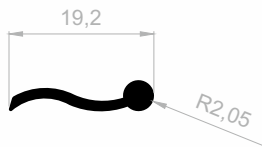

Lüftungsgitter

***Ihr Lösungspartner für Aluminiumprofile mit seiner
hochmodernen Produktionsinfrastruktur.***

Lüftungsgitter

Abmessungen Höhen Profil: 2500 mm - 2700 mm - 3000 mm

J 1262
LÜFTUNGSGITTER
GEWICHT : 0,222 kg/m

J 1265
LÜFTUNGSGITTER
GEWICHT : 0,225 kg/m

J 1263
LÜFTUNGSGITTER
GEWICHT : 0,449 kg/m

J 1264
LÜFTUNGSGITTER
GEWICHT : 0,271 kg/m

J 1051
LÜFTUNGSGITTER
GEWICHT : 0,132 kg/m

J 1050
LÜFTUNGSGITTER
GEWICHT : 0,200 kg/m

Lüftungsgitter

Abmessungen Höhen Profil: 2500 mm - 2700 mm - 3000 mm

J 1661
LÜFTUNGSGITTER
GEWICHT : 0,249 kg/m

J 1663
LÜFTUNGSGITTER
GEWICHT : 0,314 kg/m

J 1052
LÜFTUNGSGITTER
GEWICHT : 0,097 kg/m

J 1584
LÜFTUNGSGITTER
GEWICHT : 0,092 kg/m