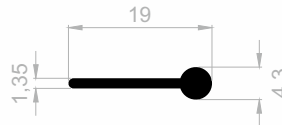

Lüftungsgitter

Abmessungen Höhen Profil: 2500 mm - 2700 mm - 3000 mm

J 1661
LÜFTUNGSGITTER
GEWICHT : 0,249 kg/m

J 1663
LÜFTUNGSGITTER
GEWICHT : 0,314 kg/m

J 1052
LÜFTUNGSGITTER
GEWICHT : 0,097 kg/m

J 1584
LÜFTUNGSGITTER
GEWICHT : 0,092 kg/m