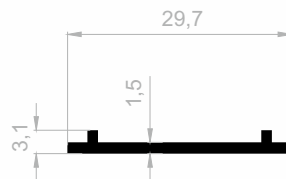

Lüftungsgitter

***Ihr Lösungspartner für Aluminiumprofile mit seiner
hochmodernen Produktionsinfrastruktur.***

Lüftungsgitter

Abmessungen Höhen Profil: 2500 mm - 2700 mm - 3000 mm

J 1262
LÜFTUNGSGITTER
GEWICHT : 0,222 kg/m

J 1265
LÜFTUNGSGITTER
GEWICHT : 0,225 kg/m

J 1263
LÜFTUNGSGITTER
GEWICHT : 0,449 kg/m

J 1264
LÜFTUNGSGITTER
GEWICHT : 0,271 kg/m

J 1051
LÜFTUNGSGITTER
GEWICHT : 0,132 kg/m

J 1050
LÜFTUNGSGITTER
GEWICHT : 0,200 kg/m

Lüftungsgitter

Abmessungen Höhen Profil: 2500 mm - 2700 mm - 3000 mm

J 1661
LÜFTUNGSGITTER
GEWICHT : 0,249 kg/m

J 1663
LÜFTUNGSGITTER
GEWICHT : 0,314 kg/m

J 1052
LÜFTUNGSGITTER
GEWICHT : 0,097 kg/m

J 1584
LÜFTUNGSGITTER
GEWICHT : 0,092 kg/m