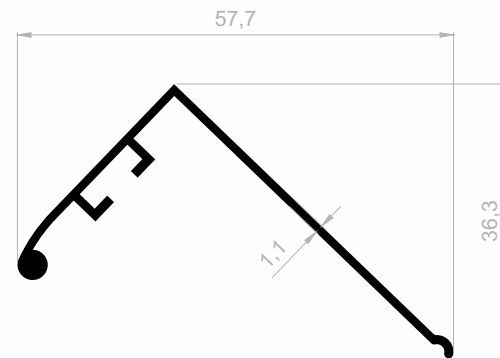

Lüftungsgitter

***Ihr Lösungspartner für Aluminiumprofile mit seiner
hochmodernen Produktionsinfrastruktur.***

Lüftungsgitter

Abmessungen Höhen Profil: 2500 mm - 2700 mm - 3000 mm

J 1262
LÜFTUNGSGITTER
GEWICHT : 0,222 kg/m

J 1265
LÜFTUNGSGITTER
GEWICHT : 0,225 kg/m

J 1263
LÜFTUNGSGITTER
GEWICHT : 0,449 kg/m

J 1264
LÜFTUNGSGITTER
GEWICHT : 0,271 kg/m

J 1051
LÜFTUNGSGITTER
GEWICHT : 0,132 kg/m

J 1050
LÜFTUNGSGITTER
GEWICHT : 0,200 kg/m

Lüftungsgitter

Abmessungen Höhen Profil: 2500 mm - 2700 mm - 3000 mm

J 1661
LÜFTUNGSGITTER
GEWICHT : 0,249 kg/m

J 1663
LÜFTUNGSGITTER
GEWICHT : 0,314 kg/m

J 1052
LÜFTUNGSGITTER
GEWICHT : 0,097 kg/m

J 1584
LÜFTUNGSGITTER
GEWICHT : 0,092 kg/m