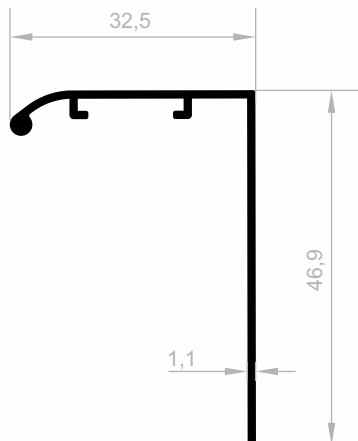

Lüftungsgitter

***Ihr Lösungspartner für Aluminiumprofile mit seiner
hochmodernen Produktionsinfrastruktur.***

Lüftungsgitter

Abmessungen Höhen Profil: 2500 mm - 2700 mm - 3000 mm

J 1262
LÜFTUNGSGITTER
GEWICHT : 0,222 kg/m

J 1265
LÜFTUNGSGITTER
GEWICHT : 0,225 kg/m

J 1263
LÜFTUNGSGITTER
GEWICHT : 0,449 kg/m

J 1264
LÜFTUNGSGITTER
GEWICHT : 0,271 kg/m

J 1051
LÜFTUNGSGITTER
GEWICHT : 0,132 kg/m

J 1050
LÜFTUNGSGITTER
GEWICHT : 0,200 kg/m

Lüftungsgitter

Abmessungen Höhen Profil: 2500 mm - 2700 mm - 3000 mm

J 1661
LÜFTUNGSGITTER
GEWICHT : 0,249 kg/m

J 1663
LÜFTUNGSGITTER
GEWICHT : 0,314 kg/m

J 1052
LÜFTUNGSGITTER
GEWICHT : 0,097 kg/m

J 1584
LÜFTUNGSGITTER
GEWICHT : 0,092 kg/m