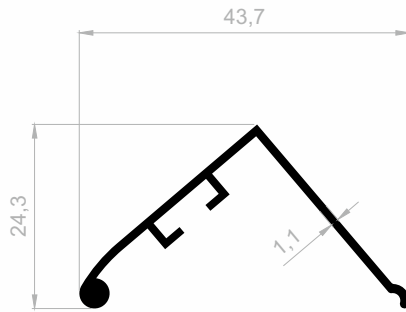

Lüftungsgitter

***Ihr Lösungspartner für Aluminiumprofile mit seiner
hochmodernen Produktionsinfrastruktur.***

Lüftungsgitter

Abmessungen Höhen Profil: 2500 mm - 2700 mm - 3000 mm

J 1262
LÜFTUNGSGITTER
GEWICHT : 0,222 kg/m

J 1265
LÜFTUNGSGITTER
GEWICHT : 0,225 kg/m

J 1263
LÜFTUNGSGITTER
GEWICHT : 0,449 kg/m

J 1264
LÜFTUNGSGITTER
GEWICHT : 0,271 kg/m

J 1051
LÜFTUNGSGITTER
GEWICHT : 0,132 kg/m

J 1050
LÜFTUNGSGITTER
GEWICHT : 0,200 kg/m

Lüftungsgitter

Abmessungen Höhen Profil: 2500 mm - 2700 mm - 3000 mm

J 1661
LÜFTUNGSGITTER
GEWICHT : 0,249 kg/m

J 1663
LÜFTUNGSGITTER
GEWICHT : 0,314 kg/m

J 1052
LÜFTUNGSGITTER
GEWICHT : 0,097 kg/m

J 1584
LÜFTUNGSGITTER
GEWICHT : 0,092 kg/m