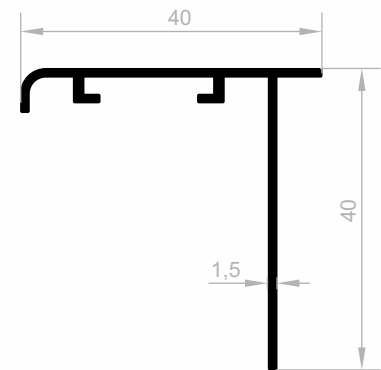

J 1263
LÜFTUNGSGITTER
GEWICHT : 0,449 kg/m