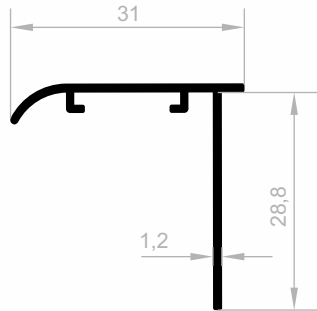

Lüftungsgitter

***Ihr Lösungspartner für Aluminiumprofile mit seiner
hochmodernen Produktionsinfrastruktur.***

Lüftungsgitter

Abmessungen Höhen Profil: 2500 mm - 2700 mm - 3000 mm

J 1262
LÜFTUNGSGITTER
GEWICHT : 0,222 kg/m

Lüftungsgitter

Abmessungen Höhen Profil: 2500 mm - 2700 mm - 3000 mm

J 1661
LÜFTUNGSGITTER
GEWICHT : 0,249 kg/m

J 1663
LÜFTUNGSGITTER
GEWICHT : 0,314 kg/m

J 1052
LÜFTUNGSGITTER
GEWICHT : 0,097 kg/m

J 1584
LÜFTUNGSGITTER
GEWICHT : 0,092 kg/m