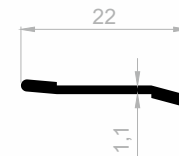

Lüftungsgitter

***Ihr Lösungspartner für Aluminiumprofile mit seiner
hochmodernen Produktionsinfrastruktur.***

Lüftungsgitter

Abmessungen Höhen Profil: 2500 mm - 2700 mm - 3000 mm

J 1262
LÜFTUNGSGITTER
GEWICHT : 0,222 kg/m

Lüftungsgitter

Abmessungen Höhen Profil: 2500 mm - 2700 mm - 3000 mm

J 1661
LÜFTUNGSGITTER
GEWICHT : 0,249 kg/m

J 1663
LÜFTUNGSGITTER
GEWICHT : 0,314 kg/m

J 1052
LÜFTUNGSGITTER
GEWICHT : 0,097 kg/m

J 1584
LÜFTUNGSGITTER
GEWICHT : 0,092 kg/m

J 1542
LÜFTUNGSGITTER
GEWICHT : 0,079 kg/m

Ihr Lösungspartner für Aluminiumprofile mit seiner hochmodernen Produktionsinfrastruktur.

Soziale Medien

Mit den Technologien, die wir ständig weiterentwickeln, Unsere Sozial-Medien-Konten, um über unsere Qualität und innovativen Aluminiumprofildesigns informiert zu sein Bitte folgen Sie.