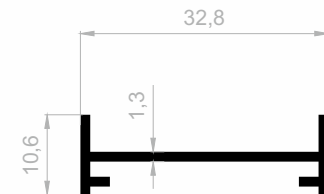

Lüftungsgitter

***Ihr Lösungspartner für Aluminiumprofile mit seiner
hochmodernen Produktionsinfrastruktur.***

Lüftungsgitter

Abmessungen Höhen Profil: 2500 mm - 2700 mm - 3000 mm

J 1262
LÜFTUNGSGITTER
GEWICHT : 0,222 kg/m

J 1265
LÜFTUNGSGITTER
GEWICHT : 0,225 kg/m

J 1263
LÜFTUNGSGITTER
GEWICHT : 0,449 kg/m

J 1264
LÜFTUNGSGITTER
GEWICHT : 0,271 kg/m

J 1051
LÜFTUNGSGITTER
GEWICHT : 0,132 kg/m

J 1050
LÜFTUNGSGITTER
GEWICHT : 0,200 kg/m

Lüftungsgitter

Abmessungen Höhen Profil: 2500 mm - 2700 mm - 3000 mm

J 1661
LÜFTUNGSGITTER
GEWICHT : 0,249 kg/m

J 1663
LÜFTUNGSGITTER
GEWICHT : 0,314 kg/m

J 1052
LÜFTUNGSGITTER
GEWICHT : 0,097 kg/m

J 1584
LÜFTUNGSGITTER
GEWICHT : 0,092 kg/m