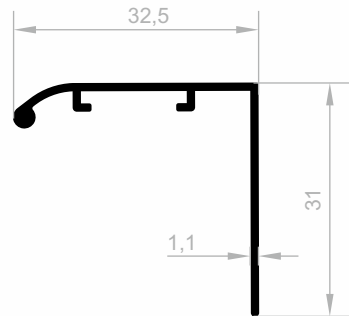

Lüftungsgitter

***Ihr Lösungspartner für Aluminiumprofile mit seiner
hochmodernen Produktionsinfrastruktur.***

Lüftungsgitter

Abmessungen Höhen Profil: 2500 mm - 2700 mm - 3000 mm

J 1262
LÜFTUNGSGITTER
GEWICHT : 0,222 kg/m

Lüftungsgitter

Abmessungen Höhen Profil: 2500 mm - 2700 mm - 3000 mm

J 1661
LÜFTUNGSGITTER
GEWICHT : 0,249 kg/m

J 1663
LÜFTUNGSGITTER
GEWICHT : 0,314 kg/m

J 1052
LÜFTUNGSGITTER
GEWICHT : 0,097 kg/m

J 1584
LÜFTUNGSGITTER
GEWICHT : 0,092 kg/m