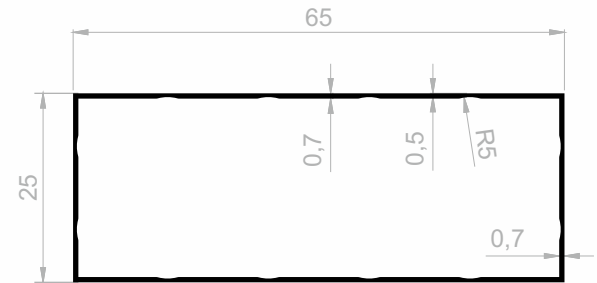

J 1618
LINEAL PROFILE
(ECONOMIC SERIE)
GEWICHT : 0,322 kg/m