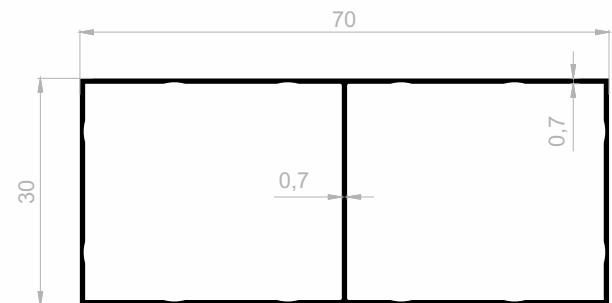

J 8470
LINEAL PROFILE (ECONOMIC SERIE)
GEWICHT : 0,417 kg/m