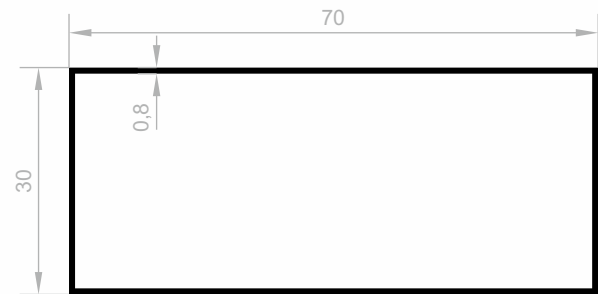

Lineal Profile

Abmessungen Höhen Profil: 2500 mm - 2700 mm - 3000 mm

J 6166
LINEAL PROFILE (ECONOMIC SERIE)
GEWICHT : 0,447 kg/m

J 11004
LINEAL PROFILE (ECONOMIC SERIE)
GEWICHT : 0,478 kg/m

J 6167
LINEAL PROFILE (ECONOMIC SERIE)
GEWICHT : 0,680 kg/m

J 3481
LINEAL PROFILE (LUXUS SERIE)
GEWICHT : 0,358 kg/m

Lineal Profile

Abmessungen Höhen Profil: 2500 mm - 2700 mm - 3000 mm

J 3747
LINEAL PROFILE (LUXUS SERIE)
GEWICHT : 0,390 kg/m

J 2242
LINEAL PROFILE (LUXUS SERIE)
GEWICHT : 0,425 kg/m

J 2243
LINEAL PROFILE (LUXUS SERIE)
GEWICHT : 0,590 kg/m

J 1282
LINEAL PROFILE (LUXUS SERIE)
GEWICHT : 0,236 kg/m

Lineal Profile

Abmessungen Höhen Profil: 2500 mm - 2700 mm - 3000 mm

J 1025
LINEAL PROFILE (LUXUS SERIE)
GEWICHT : 0,512 kg/m

J 1559
LINEAL PROFILE (LUXUS SERIE)
GEWICHT : 0,482 kg/m

J 3746
LINEAL PROFILE (LUXUS SERIE)
GEWICHT : 0,390 kg/m

NEU
J 8501
LINEAL PROFILE (LUXUS SERIE)
GEWICHT : 0,566 kg/m

Lineal Profile

Abmessungen Höhen Profil: 2500 mm - 2700 mm - 3000 mm