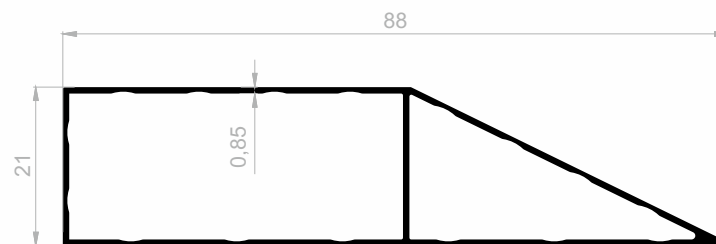

Lineal Profile

Abmessungen Höhen Profil: 2500 mm - 2700 mm - 3000 mm

J 6166
LINEAL PROFILE (ECONOMIC SERIE)
GEWICHT : 0,447 kg/m

J 11004
LINEAL PROFILE (ECONOMIC SERIE)
GEWICHT : 0,478 kg/m

J 6167
LINEAL PROFILE (ECONOMIC SERIE)
GEWICHT : 0,680 kg/m

J 2243
LINEAL PROFILE (LUXUS SERIE)
GEWICHT : 0,590 kg/m

J 1282
LINEAL PROFILE (LUXUS SERIE)
GEWICHT : 0,236 kg/m

Lineal Profile

Abmessungen Höhen Profil: 2500 mm - 2700 mm - 3000 mm

J 1025
LINEAL PROFILE (LUXUS SERIE)
GEWICHT : 0,512 kg/m

J 1559
LINEAL PROFILE (LUXUS SERIE)
GEWICHT : 0,482 kg/m

J 3746
LINEAL PROFILE (LUXUS SERIE)
GEWICHT : 0,390 kg/m

NEU
J 8501
LINEAL PROFILE (LUXUS SERIE)
GEWICHT : 0,566 kg/m

Lineal Profile

Abmessungen Höhen Profil: 2500 mm - 2700 mm - 3000 mm

J 1773
LINEAL PROFILE (LUXUS SERIE)
GEWICHT : 0,436 kg/m

J 8469
LINEAL PROFILE (LUXUS SERIE)
GEWICHT : 0,480 kg/m

Ihr Lösungspartner für Aluminiumprofile mit seiner hochmodernen Produktionsinfrastruktur.