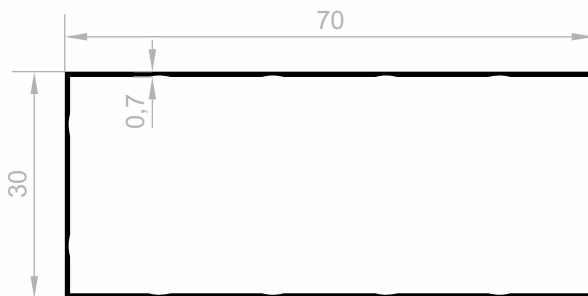

J 1771
LINEAL PROFILE (ECONOMIC SERIE)
GEWICHT : 0,385 kg/m