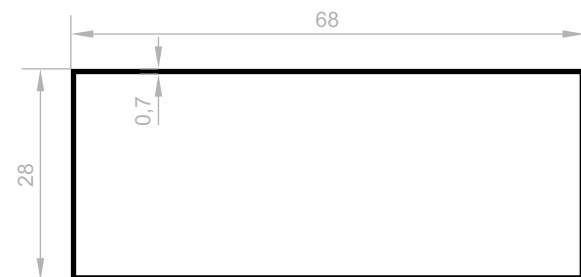

Lineal Profile

Abmessungen Höhen Profil: 2500 mm - 2700 mm - 3000 mm

J 6166
LINEAL PROFILE (ECONOMIC SERIE)
GEWICHT : 0,447 kg/m

J 11004
LINEAL PROFILE (ECONOMIC SERIE)
GEWICHT : 0,478 kg/m

J 6167
LINEAL PROFILE (ECONOMIC SERIE)
GEWICHT : 0,680 kg/m

J 3481
LINEAL PROFILE (LUXUS SERIE)
GEWICHT : 0,358 kg/m

Lineal Profile

Abmessungen Höhen Profil: 2500 mm - 2700 mm - 3000 mm

J 3747
LINEAL PROFILE (LUXUS SERIE)
GEWICHT : 0,390 kg/m

J 2242
LINEAL PROFILE (LUXUS SERIE)
GEWICHT : 0,425 kg/m

J 2243
LINEAL PROFILE (LUXUS SERIE)
GEWICHT : 0,590 kg/m

J 1282
LINEAL PROFILE (LUXUS SERIE)
GEWICHT : 0,236 kg/m

Lineal Profile

Abmessungen Höhen Profil: 2500 mm - 2700 mm - 3000 mm

J 1025
LINEAL PROFILE (LUXUS SERIE)
GEWICHT : 0,512 kg/m

J 1559
LINEAL PROFILE (LUXUS SERIE)
GEWICHT : 0,482 kg/m

J 3746
LINEAL PROFILE (LUXUS SERIE)
GEWICHT : 0,390 kg/m

NEU
J 8501
LINEAL PROFILE (LUXUS SERIE)
GEWICHT : 0,566 kg/m

Lineal Profile

Abmessungen Höhen Profil: 2500 mm - 2700 mm - 3000 mm