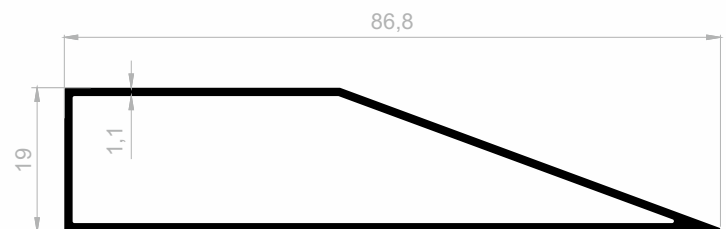

Lineal Profile

Abmessungen Höhen Profil: 2500 mm - 2700 mm - 3000 mm

J 6166
LINEAL PROFILE (ECONOMIC SERIE)
GEWICHT : 0,447 kg/m

J 11004
LINEAL PROFILE (ECONOMIC SERIE)
GEWICHT : 0,478 kg/m

J 6167
LINEAL PROFILE (ECONOMIC SERIE)
GEWICHT : 0,680 kg/m

J 3481
LINEAL PROFILE (LUXUS SERIE)
GEWICHT : 0,358 kg/m

Lineal Profile

Abmessungen Höhen Profil: 2500 mm - 2700 mm - 3000 mm

J 3747
LINEAL PROFILE (LUXUS SERIE)
GEWICHT : 0,390 kg/m

J 2242
LINEAL PROFILE (LUXUS SERIE)
GEWICHT : 0,425 kg/m

J 2243
LINEAL PROFILE (LUXUS SERIE)
GEWICHT : 0,590 kg/m

J 1282
LINEAL PROFILE (LUXUS SERIE)
GEWICHT : 0,236 kg/m

Lineal Profile

Abmessungen Höhen Profil: 2500 mm - 2700 mm - 3000 mm

J 1025
LINEAL PROFILE (LUXUS SERIE)
GEWICHT : 0,512 kg/m

J 1559
LINEAL PROFILE (LUXUS SERIE)
GEWICHT : 0,482 kg/m

J 3746
LINEAL PROFILE (LUXUS SERIE)
GEWICHT : 0,390 kg/m

NEU
J 8501
LINEAL PROFILE (LUXUS SERIE)
GEWICHT : 0,566 kg/m

Lineal Profile

Abmessungen Höhen Profil: 2500 mm - 2700 mm - 3000 mm