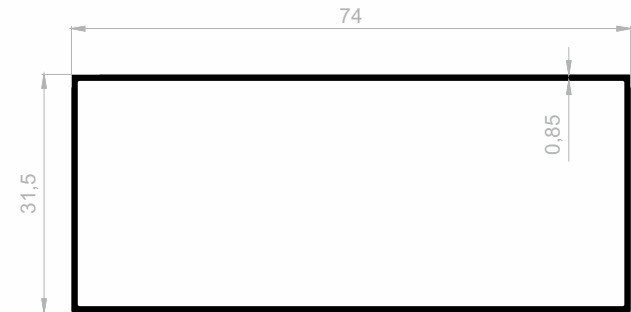

Lineal Profile

***Ihr Lösungspartner für Aluminiumprofile mit seiner
hochmodernen Produktionsinfrastruktur.***

Lineal Profile

Abmessungen Höhen Profil: 2500 mm - 2700 mm - 3000 mm

J 3482
LINEAL PROFILE
(ECONOMIC SERIE)
GEWICHT : 0,222 kg/m

Lineal Profile

Abmessungen Höhen Profil: 2500 mm - 2700 mm - 3000 mm

J 6166
LINEAL PROFILE (ECONOMIC SERIE)
GEWICHT : 0,447 kg/m

J 11004
LINEAL PROFILE (ECONOMIC SERIE)
GEWICHT : 0,478 kg/m

J 6167
LINEAL PROFILE (ECONOMIC SERIE)
GEWICHT : 0,680 kg/m

J 3481
LINEAL PROFILE (LUXUS SERIE)
GEWICHT : 0,358 kg/m

Lineal Profile

Abmessungen Höhen Profil: 2500 mm - 2700 mm - 3000 mm

J 3747
LINEAL PROFILE (LUXUS SERIE)
GEWICHT : 0,390 kg/m

J 2242
LINEAL PROFILE (LUXUS SERIE)
GEWICHT : 0,425 kg/m

J 2243
LINEAL PROFILE (LUXUS SERIE)
GEWICHT : 0,590 kg/m

J 1282
LINEAL PROFILE (LUXUS SERIE)
GEWICHT : 0,236 kg/m

Lineal Profile

Abmessungen Höhen Profil: 2500 mm - 2700 mm - 3000 mm

J 1025
LINEAL PROFILE (LUXUS SERIE)
GEWICHT : 0,512 kg/m