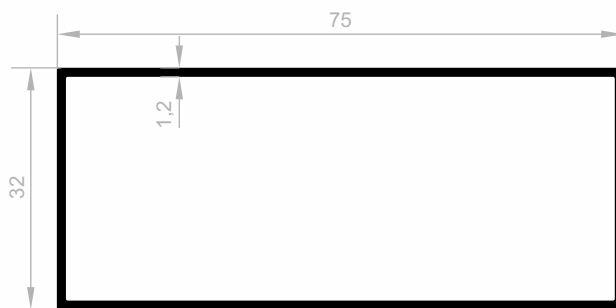

Lineal Profile

Abmessungen Höhen Profil: 2500 mm - 2700 mm - 3000 mm

J 6166
LINEAL PROFILE (ECONOMIC SERIE)
GEWICHT : 0,447 kg/m

J 11004
LINEAL PROFILE (ECONOMIC SERIE)
GEWICHT : 0,478 kg/m

J 6167
LINEAL PROFILE (ECONOMIC SERIE)
GEWICHT : 0,680 kg/m

J 3481
LINEAL PROFILE (LUXUS SERIE)
GEWICHT : 0,358 kg/m

Lineal Profile

Abmessungen Höhen Profil: 2500 mm - 2700 mm - 3000 mm

J 3747
LINEAL PROFILE (LUXUS SERIE)
GEWICHT : 0,390 kg/m

J 2242
LINEAL PROFILE (LUXUS SERIE)
GEWICHT : 0,425 kg/m

J 2243
LINEAL PROFILE (LUXUS SERIE)
GEWICHT : 0,590 kg/m

J 1282
LINEAL PROFILE (LUXUS SERIE)
GEWICHT : 0,236 kg/m

Lineal Profile

Abmessungen Höhen Profil: 2500 mm - 2700 mm - 3000 mm

J 1025
LINEAL PROFILE (LUXUS SERIE)
GEWICHT : 0,512 kg/m

J 1559
LINEAL PROFILE (LUXUS SERIE)
GEWICHT : 0,482 kg/m

J 3746
LINEAL PROFILE (LUXUS SERIE)
GEWICHT : 0,390 kg/m

NEU
J 8501
LINEAL PROFILE (LUXUS SERIE)
GEWICHT : 0,566 kg/m

Lineal Profile

Abmessungen Höhen Profil: 2500 mm - 2700 mm - 3000 mm