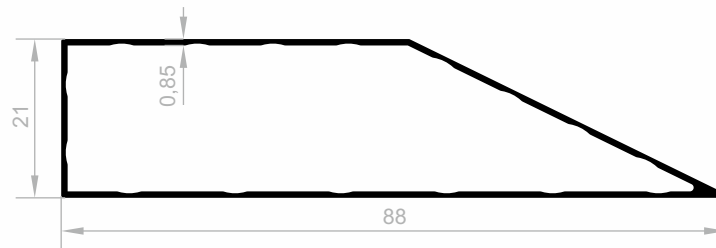

J 3481
LINEAL PROFILE (LUXUS SERIE)
GEWICHT : 0,358 kg/m

Lineal Profile

Abmessungen Höhen Profil: 2500 mm - 2700 mm - 3000 mm

J 3747
LINEAL PROFILE (LUXUS SERIE)
GEWICHT : 0,390 kg/m

J 2242
LINEAL PROFILE (LUXUS SERIE)
GEWICHT : 0,425 kg/m

J 2243
LINEAL PROFILE (LUXUS SERIE)
GEWICHT : 0,590 kg/m

J 1282
LINEAL PROFILE (LUXUS SERIE)
GEWICHT : 0,236 kg/m

Lineal Profile

Abmessungen Höhen Profil: 2500 mm - 2700 mm - 3000 mm

J 1025
LINEAL PROFILE (LUXUS SERIE)
GEWICHT : 0,512 kg/m

J 1559
LINEAL PROFILE (LUXUS SERIE)
GEWICHT : 0,482 kg/m

J 3746
LINEAL PROFILE (LUXUS SERIE)
GEWICHT : 0,390 kg/m

NEU
J 8501
LINEAL PROFILE (LUXUS SERIE)
GEWICHT : 0,566 kg/m

Lineal Profile

Abmessungen Höhen Profil: 2500 mm - 2700 mm - 3000 mm

J 1773
LINEAL PROFILE (LUXUS SERIE)
GEWICHT : 0,436 kg/m

J 8469
LINEAL PROFILE (LUXUS SERIE)
GEWICHT : 0,480 kg/m

Ihr Lösungspartner für Aluminiumprofile mit seiner hochmodernen Produktionsinfrastruktur.