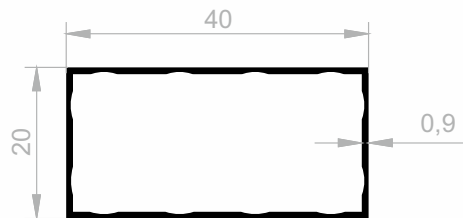

Lineal Profile

***Ihr Lösungspartner für Aluminiumprofile mit seiner
hochmodernen Produktionsinfrastruktur.***

Lineal Profile

Abmessungen Höhen Profil: 2500 mm - 2700 mm - 3000 mm

J 3482
LINEAL PROFILE
(ECONOMIC SERIE)
GEWICHT : 0,222 kg/m

Lineal Profile

Abmessungen Höhen Profil: 2500 mm - 2700 mm - 3000 mm

J 6166
LINEAL PROFILE (ECONOMIC SERIE)
GEWICHT : 0,447 kg/m

J 11004
LINEAL PROFILE (ECONOMIC SERIE)
GEWICHT : 0,478 kg/m

J 6167
LINEAL PROFILE (ECONOMIC SERIE)
GEWICHT : 0,680 kg/m

J 2243
LINEAL PROFILE (LUXUS SERIE)
GEWICHT : 0,590 kg/m

J 1282
LINEAL PROFILE (LUXUS SERIE)
GEWICHT : 0,236 kg/m

Lineal Profile

Abmessungen Höhen Profil: 2500 mm - 2700 mm - 3000 mm

J 1025
LINEAL PROFILE (LUXUS SERIE)
GEWICHT : 0,512 kg/m

J 1559
LINEAL PROFILE (LUXUS SERIE)
GEWICHT : 0,482 kg/m

J 3746
LINEAL PROFILE (LUXUS SERIE)
GEWICHT : 0,390 kg/m

NEU
J 8501
LINEAL PROFILE (LUXUS SERIE)
GEWICHT : 0,566 kg/m

Lineal Profile

Abmessungen Höhen Profil: 2500 mm - 2700 mm - 3000 mm