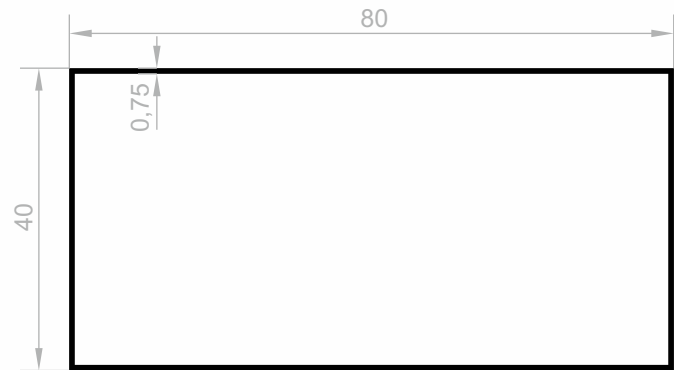

Lineal Profile

Abmessungen Höhen Profil: 2500 mm - 2700 mm - 3000 mm

J 6166
LINEAL PROFILE (ECONOMIC SERIE)
GEWICHT : 0,447 kg/m

J 11004
LINEAL PROFILE (ECONOMIC SERIE)
GEWICHT : 0,478 kg/m

J 6167
LINEAL PROFILE (ECONOMIC SERIE)
GEWICHT : 0,680 kg/m

J 3481
LINEAL PROFILE (LUXUS SERIE)
GEWICHT : 0,358 kg/m

Lineal Profile

Abmessungen Höhen Profil: 2500 mm - 2700 mm - 3000 mm

J 3747
LINEAL PROFILE (LUXUS SERIE)
GEWICHT : 0,390 kg/m

J 2242
LINEAL PROFILE (LUXUS SERIE)
GEWICHT : 0,425 kg/m

J 2243
LINEAL PROFILE (LUXUS SERIE)
GEWICHT : 0,590 kg/m

J 1282
LINEAL PROFILE (LUXUS SERIE)
GEWICHT : 0,236 kg/m

Lineal Profile

Abmessungen Höhen Profil: 2500 mm - 2700 mm - 3000 mm

J 1025
LINEAL PROFILE (LUXUS SERIE)
GEWICHT : 0,512 kg/m

J 1559
LINEAL PROFILE (LUXUS SERIE)
GEWICHT : 0,482 kg/m

J 3746
LINEAL PROFILE (LUXUS SERIE)
GEWICHT : 0,390 kg/m

NEU
J 8501
LINEAL PROFILE (LUXUS SERIE)
GEWICHT : 0,566 kg/m

Lineal Profile

Abmessungen Höhen Profil: 2500 mm - 2700 mm - 3000 mm