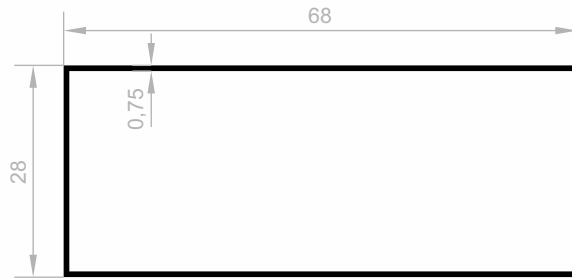

Lineal Profile

Abmessungen Höhen Profil: 2500 mm - 2700 mm - 3000 mm

J 6166
LINEAL PROFILE (ECONOMIC SERIE)
GEWICHT : 0,447 kg/m

J 11004
LINEAL PROFILE (ECONOMIC SERIE)
GEWICHT : 0,478 kg/m

J 6167
LINEAL PROFILE (ECONOMIC SERIE)
GEWICHT : 0,680 kg/m

J 3481
LINEAL PROFILE (LUXUS SERIE)
GEWICHT : 0,358 kg/m

Lineal Profile

Abmessungen Höhen Profil: 2500 mm - 2700 mm - 3000 mm

J 3747
LINEAL PROFILE (LUXUS SERIE)
GEWICHT : 0,390 kg/m

J 2242
LINEAL PROFILE (LUXUS SERIE)
GEWICHT : 0,425 kg/m

J 2243
LINEAL PROFILE (LUXUS SERIE)
GEWICHT : 0,590 kg/m

J 1282
LINEAL PROFILE (LUXUS SERIE)
GEWICHT : 0,236 kg/m

Lineal Profile

Abmessungen Höhen Profil: 2500 mm - 2700 mm - 3000 mm

J 1025
LINEAL PROFILE (LUXUS SERIE)
GEWICHT : 0,512 kg/m

J 1559
LINEAL PROFILE (LUXUS SERIE)
GEWICHT : 0,482 kg/m

J 3746
LINEAL PROFILE (LUXUS SERIE)
GEWICHT : 0,390 kg/m

NEU
J 8501
LINEAL PROFILE (LUXUS SERIE)
GEWICHT : 0,566 kg/m

Lineal Profile

Abmessungen Höhen Profil: 2500 mm - 2700 mm - 3000 mm