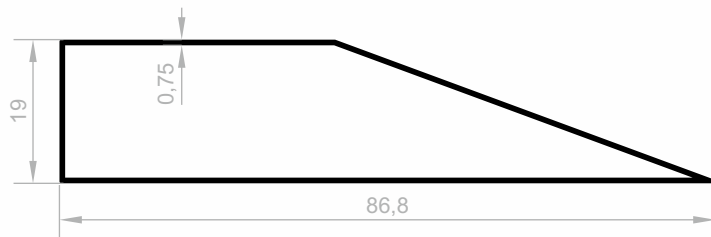

Lineal Profile

Abmessungen Höhen Profil: 2500 mm - 2700 mm - 3000 mm

J 6166
LINEAL PROFILE (ECONOMIC SERIE)
GEWICHT : 0,447 kg/m

J 11004
LINEAL PROFILE (ECONOMIC SERIE)
GEWICHT : 0,478 kg/m

J 6167
LINEAL PROFILE (ECONOMIC SERIE)
GEWICHT : 0,680 kg/m

J 3481
LINEAL PROFILE (LUXUS SERIE)
GEWICHT : 0,358 kg/m

Lineal Profile

Abmessungen Höhen Profil: 2500 mm - 2700 mm - 3000 mm

J 3747
LINEAL PROFILE (LUXUS SERIE)
GEWICHT : 0,390 kg/m

J 2242
LINEAL PROFILE (LUXUS SERIE)
GEWICHT : 0,425 kg/m

J 2243
LINEAL PROFILE (LUXUS SERIE)
GEWICHT : 0,590 kg/m

J 1282
LINEAL PROFILE (LUXUS SERIE)
GEWICHT : 0,236 kg/m

Lineal Profile

Abmessungen Höhen Profil: 2500 mm - 2700 mm - 3000 mm

J 1025
LINEAL PROFILE (LUXUS SERIE)
GEWICHT : 0,512 kg/m

J 1559
LINEAL PROFILE (LUXUS SERIE)
GEWICHT : 0,482 kg/m

J 3746
LINEAL PROFILE (LUXUS SERIE)
GEWICHT : 0,390 kg/m

NEU
J 8501
LINEAL PROFILE (LUXUS SERIE)
GEWICHT : 0,566 kg/m

Lineal Profile

Abmessungen Höhen Profil: 2500 mm - 2700 mm - 3000 mm