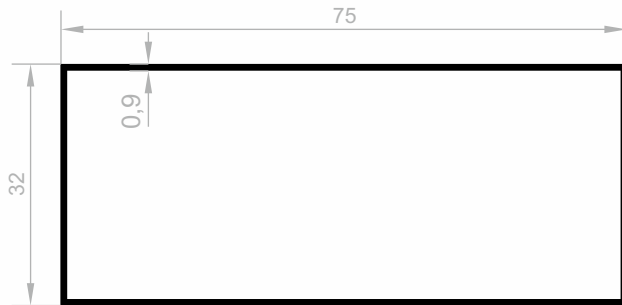

Lineal Profile

Abmessungen Höhen Profil: 2500 mm - 2700 mm - 3000 mm

J 6166
LINEAL PROFILE (ECONOMIC SERIE)
GEWICHT : 0,447 kg/m

J 11004
LINEAL PROFILE (ECONOMIC SERIE)
GEWICHT : 0,478 kg/m

J 6167
LINEAL PROFILE (ECONOMIC SERIE)
GEWICHT : 0,680 kg/m

J 3481
LINEAL PROFILE (LUXUS SERIE)
GEWICHT : 0,358 kg/m

Lineal Profile

Abmessungen Höhen Profil: 2500 mm - 2700 mm - 3000 mm

J 3747
LINEAL PROFILE (LUXUS SERIE)
GEWICHT : 0,390 kg/m

J 2242
LINEAL PROFILE (LUXUS SERIE)
GEWICHT : 0,425 kg/m

J 2243
LINEAL PROFILE (LUXUS SERIE)
GEWICHT : 0,590 kg/m

J 1282
LINEAL PROFILE (LUXUS SERIE)
GEWICHT : 0,236 kg/m

Lineal Profile

Abmessungen Höhen Profil: 2500 mm - 2700 mm - 3000 mm

J 1025
LINEAL PROFILE (LUXUS SERIE)
GEWICHT : 0,512 kg/m

J 1559
LINEAL PROFILE (LUXUS SERIE)
GEWICHT : 0,482 kg/m

J 3746
LINEAL PROFILE (LUXUS SERIE)
GEWICHT : 0,390 kg/m

NEU
J 8501
LINEAL PROFILE (LUXUS SERIE)
GEWICHT : 0,566 kg/m

Lineal Profile

Abmessungen Höhen Profil: 2500 mm - 2700 mm - 3000 mm