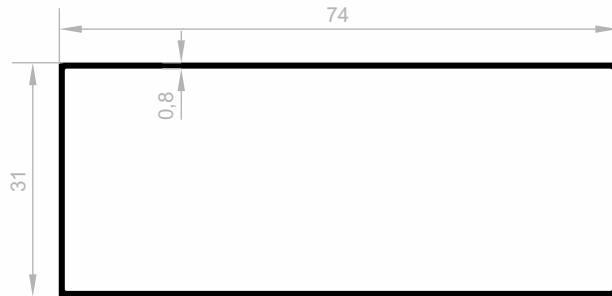

Lineal Profile

***Ihr Lösungspartner für Aluminiumprofile mit seiner
hochmodernen Produktionsinfrastruktur.***

Lineal Profile

Abmessungen Höhen Profil: 2500 mm - 2700 mm - 3000 mm

J 3482
LINEAL PROFILE
(ECONOMIC SERIE)
GEWICHT : 0,222 kg/m

J 1864
LINEAL PROFILE
(ECONOMIC SERIE)
GEWICHT : 0,261 kg/m

J 1618
LINEAL PROFILE
(ECONOMIC SERIE)
GEWICHT : 0,322 kg/m

J 1771
LINEAL PROFILE (ECONOMIC SERIE)
GEWICHT : 0,385 kg/m

J 8470
LINEAL PROFILE (ECONOMIC SERIE)
GEWICHT : 0,417 kg/m

Lineal Profile

Abmessungen Höhen Profil: 2500 mm - 2700 mm - 3000 mm

J 6166
LINEAL PROFILE (ECONOMIC SERIE)
GEWICHT : 0,447 kg/m

J 11004
LINEAL PROFILE (ECONOMIC SERIE)
GEWICHT : 0,478 kg/m

J 6167
LINEAL PROFILE (ECONOMIC SERIE)
GEWICHT : 0,680 kg/m

J 2243
LINEAL PROFILE (LUXUS SERIE)
GEWICHT : 0,590 kg/m

J 1282
LINEAL PROFILE (LUXUS SERIE)
GEWICHT : 0,236 kg/m

Lineal Profile

Abmessungen Höhen Profil: 2500 mm - 2700 mm - 3000 mm

J 1025
LINEAL PROFILE (LUXUS SERIE)
GEWICHT : 0,512 kg/m