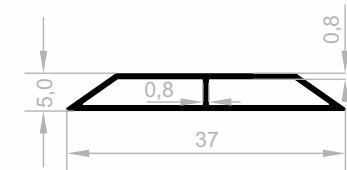

J 2721

LATTENSTREIFEN

GEWICHT : 0,165 kg/m