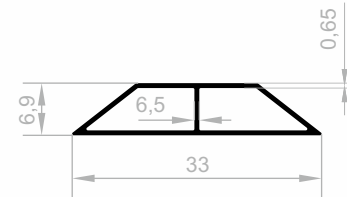

J 6196

LATTENSTREIFEN

GEWICHT : 0,130 kg/m