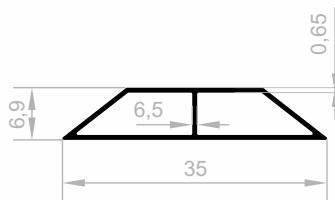

J 6109

LATTENSTREIFEN

GEWICHT : 0,137 kg/m