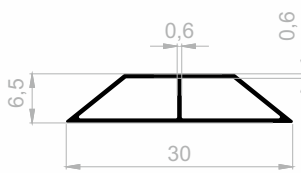

Lattenstreifen

***Ihr Lösungspartner für Aluminiumprofile mit seiner
hochmodernen Produktionsinfrastruktur.***

Lattenstreifen

Abmessungen Höhen Profil: 2500 mm - 2700 mm - 3000 mm

J 6233

LATTENSTREIFEN

GEWICHT : 0,110 kg/m