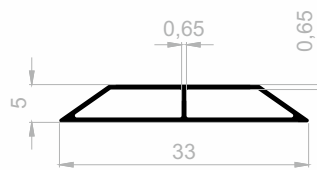

Lattenstreifen

***Ihr Lösungspartner für Aluminiumprofile mit seiner
hochmodernen Produktionsinfrastruktur.***

Lattenstreifen

Abmessungen Höhen Profil: 2500 mm - 2700 mm - 3000 mm

J 6233

LATTENSTREIFEN

GEWICHT : 0,110 kg/m