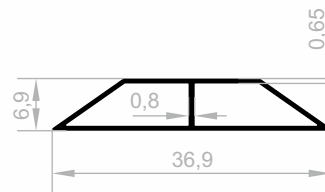

J 3514

LATTENSTREIFEN

GEWICHT : 0,141 kg/m