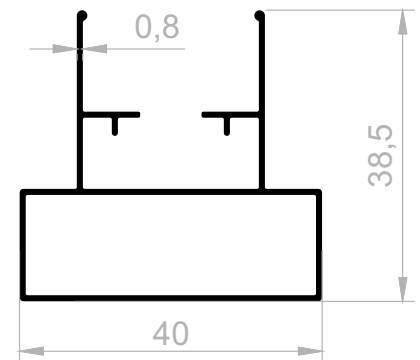

J 1030
INSEKTENSCHUTZ PROFILE
GEWICHT : 0,130 kg/m

J 1001
INSEKTENSCHUTZ PROFILE
GEWICHT : 0,238 kg/m

J 1027
INSEKTENSCHUTZ PROFILE
GEWICHT : 0,294 kg/m

J 2712
INSEKTENSCHUTZ PROFILE
GEWICHT : 0,127 kg/m

Insektenschutz Profile

Abmessungen Höhen Profil: 2500 mm - 2700 mm - 3000 mm

J 0067
INSEKTENSCHUTZ PROFILE
 GEWICHT : 0,271 kg/m

J 5701
INSEKTENSCHUTZ PROFILE
 GEWICHT : 0,365 kg/m

J 5702
INSEKTENSCHUTZ PROFILE
 GEWICHT : 0,378 kg/m

J 8758
INSEKTENSCHUTZ PROFILE
 GEWICHT : 0,514 kg/m

J 8759
INSEKTENSCHUTZ PROFILE
 GEWICHT : 0,424 kg/m

Ihr Lösungspartner für Aluminiumprofile mit seiner hochmodernen Produktionsinfrastruktur.

Soziale Medien