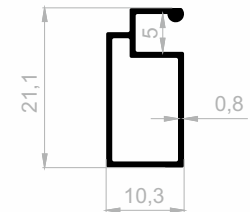

Insektenschutz Profile

***Ihr Lösungspartner für Aluminiumprofile mit seiner
hochmodernen Produktionsinfrastruktur.***

Insektenschutz Profile

Abmessungen Höhen Profil: 2500 mm - 2700 mm - 3000 mm

J 3522
INSEKTENSCHUTZ PROFILE
GEWICHT : 0,143 kg/m

J 1034
INSEKTENSCHUTZ PROFILE
GEWICHT : 0,165 kg/m

J 3368
INSEKTENSCHUTZ PROFILE
GEWICHT : 0,171 kg/m

J 1031
INSEKTENSCHUTZ PROFILE
GEWICHT : 0,153 kg/m

J 1594
INSEKTENSCHUTZ PROFILE
GEWICHT : 0,120 kg/m

J 1030
INSEKTENSCHUTZ PROFILE
GEWICHT : 0,130 kg/m

J 1001
INSEKTENSCHUTZ PROFILE
GEWICHT : 0,238 kg/m

J 1027
INSEKTENSCHUTZ PROFILE
GEWICHT : 0,294 kg/m

J 2712
INSEKTENSCHUTZ PROFILE
GEWICHT : 0,127 kg/m

Insektenschutz Profile

Abmessungen Höhen Profil: 2500 mm - 2700 mm - 3000 mm

J 0067
INSEKTENSCHUTZ PROFILE
 GEWICHT : 0,271 kg/m

J 5701
INSEKTENSCHUTZ PROFILE
 GEWICHT : 0,365 kg/m

J 5702
INSEKTENSCHUTZ PROFILE
 GEWICHT : 0,378 kg/m