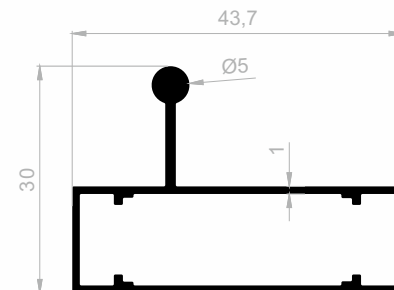

Insektenschutz Profile

***Ihr Lösungspartner für Aluminiumprofile mit seiner
hochmodernen Produktionsinfrastruktur.***

Insektenschutz Profile

Abmessungen Höhen Profil: 2500 mm - 2700 mm - 3000 mm

J 3522
INSEKTENSCHUTZ PROFILE
GEWICHT : 0,143 kg/m

J 1030
INSEKTENSCHUTZ PROFILE
GEWICHT : 0,130 kg/m

J 1001
INSEKTENSCHUTZ PROFILE
GEWICHT : 0,238 kg/m

J 1027
INSEKTENSCHUTZ PROFILE
GEWICHT : 0,294 kg/m

J 2712
INSEKTENSCHUTZ PROFILE
GEWICHT : 0,127 kg/m

Insektenschutz Profile

Abmessungen Höhen Profil: 2500 mm - 2700 mm - 3000 mm

J 0067
INSEKTENSCHUTZ PROFILE
 GEWICHT : 0,271 kg/m

J 5701
INSEKTENSCHUTZ PROFILE
 GEWICHT : 0,365 kg/m

J 5702
INSEKTENSCHUTZ PROFILE
 GEWICHT : 0,378 kg/m

J 8758
INSEKTENSCHUTZ PROFILE
 GEWICHT : 0,514 kg/m

J 8759
INSEKTENSCHUTZ PROFILE
 GEWICHT : 0,424 kg/m

Ihr Lösungspartner für Aluminiumprofile mit seiner hochmodernen Produktionsinfrastruktur.

Soziale Medien