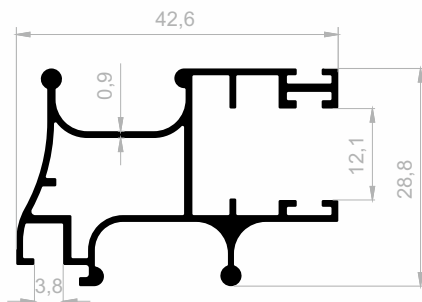

J 1030
INSEKTENSCHUTZ PROFILE
GEWICHT : 0,130 kg/m

J 1001
INSEKTENSCHUTZ PROFILE
GEWICHT : 0,238 kg/m

J 1027
INSEKTENSCHUTZ PROFILE
GEWICHT : 0,294 kg/m

J 2712
INSEKTENSCHUTZ PROFILE
GEWICHT : 0,127 kg/m

Insektenschutz Profile

Abmessungen Höhen Profil: 2500 mm - 2700 mm - 3000 mm

J 0067
INSEKTENSCHUTZ PROFILE
 GEWICHT : 0,271 kg/m

J 5701
INSEKTENSCHUTZ PROFILE
 GEWICHT : 0,365 kg/m

J 5702
INSEKTENSCHUTZ PROFILE
 GEWICHT : 0,378 kg/m

J 8758
INSEKTENSCHUTZ PROFILE
 GEWICHT : 0,514 kg/m

J 8759
INSEKTENSCHUTZ PROFILE
 GEWICHT : 0,424 kg/m

Ihr Lösungspartner für Aluminiumprofile mit seiner hochmodernen Produktionsinfrastruktur.

Soziale Medien