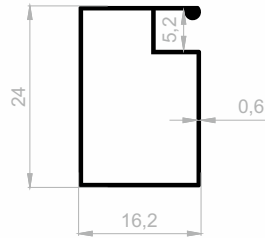

Insektenschutz Profile

***Ihr Lösungspartner für Aluminiumprofile mit seiner
hochmodernen Produktionsinfrastruktur.***

Insektenschutz Profile

Abmessungen Höhen Profil: 2500 mm - 2700 mm - 3000 mm

J 3522
INSEKTENSCHUTZ PROFILE
GEWICHT : 0,143 kg/m

J 1034
INSEKTENSCHUTZ PROFILE
GEWICHT : 0,165 kg/m

J 3368
INSEKTENSCHUTZ PROFILE
GEWICHT : 0,171 kg/m

J 1031
INSEKTENSCHUTZ PROFILE
GEWICHT : 0,153 kg/m

J 1594
INSEKTENSCHUTZ PROFILE
GEWICHT : 0,120 kg/m

Insektenschutz Profile

Abmessungen Höhen Profil: 2500 mm - 2700 mm - 3000 mm

J 0067
INSEKTENSCHUTZ PROFILE
 GEWICHT : 0,271 kg/m

J 5701
INSEKTENSCHUTZ PROFILE
 GEWICHT : 0,365 kg/m

J 5702
INSEKTENSCHUTZ PROFILE
 GEWICHT : 0,378 kg/m