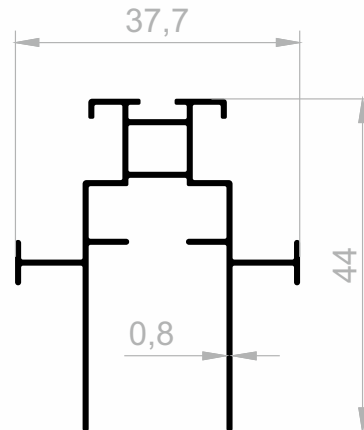

J 1034
INSEKTENSCHUTZ PROFILE
GEWICHT : 0,165 kg/m

J 3368
INSEKTENSCHUTZ PROFILE
GEWICHT : 0,171 kg/m

J 1031
INSEKTENSCHUTZ PROFILE
GEWICHT : 0,153 kg/m

J 1594
INSEKTENSCHUTZ PROFILE
GEWICHT : 0,120 kg/m

J 1030
INSEKTENSCHUTZ PROFILE
GEWICHT : 0,130 kg/m

J 1001
INSEKTENSCHUTZ PROFILE
GEWICHT : 0,238 kg/m

J 1027
INSEKTENSCHUTZ PROFILE
GEWICHT : 0,294 kg/m

J 2712
INSEKTENSCHUTZ PROFILE
GEWICHT : 0,127 kg/m

Insektenschutz Profile

Abmessungen Höhen Profil: 2500 mm - 2700 mm - 3000 mm

J 0067
INSEKTENSCHUTZ PROFILE
 GEWICHT : 0,271 kg/m

J 5701
INSEKTENSCHUTZ PROFILE
 GEWICHT : 0,365 kg/m

J 5702
INSEKTENSCHUTZ PROFILE
 GEWICHT : 0,378 kg/m