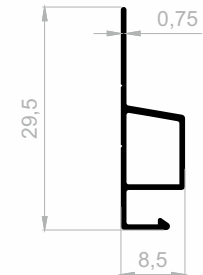

Insektenschutz Profile

***Ihr Lösungspartner für Aluminiumprofile mit seiner
hochmodernen Produktionsinfrastruktur.***

Insektenschutz Profile

Abmessungen Höhen Profil: 2500 mm - 2700 mm - 3000 mm

J 3522
INSEKTENSCHUTZ PROFILE
GEWICHT : 0,143 kg/m

J 1034
INSEKTENSCHUTZ PROFILE
GEWICHT : 0,165 kg/m

J 3368
INSEKTENSCHUTZ PROFILE
GEWICHT : 0,171 kg/m

J 1031
INSEKTENSCHUTZ PROFILE
GEWICHT : 0,153 kg/m

J 1594
INSEKTENSCHUTZ PROFILE
GEWICHT : 0,120 kg/m

J 1030
INSEKTENSCHUTZ PROFILE
GEWICHT : 0,130 kg/m

J 1001
INSEKTENSCHUTZ PROFILE
GEWICHT : 0,238 kg/m

J 1027
INSEKTENSCHUTZ PROFILE
GEWICHT : 0,294 kg/m

J 2712
INSEKTENSCHUTZ PROFILE
GEWICHT : 0,127 kg/m

Insektenschutz Profile

Abmessungen Höhen Profil: 2500 mm - 2700 mm - 3000 mm

J 0067
INSEKTENSCHUTZ PROFILE
 GEWICHT : 0,271 kg/m

J 5701
INSEKTENSCHUTZ PROFILE
 GEWICHT : 0,365 kg/m

J 5702
INSEKTENSCHUTZ PROFILE
 GEWICHT : 0,378 kg/m