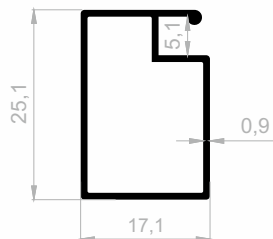

Insektenschutz Profile

***Ihr Lösungspartner für Aluminiumprofile mit seiner
hochmodernen Produktionsinfrastruktur.***

Insektenschutz Profile

Abmessungen Höhen Profil: 2500 mm - 2700 mm - 3000 mm

J 3522
INSEKTENSCHUTZ PROFILE
GEWICHT : 0,143 kg/m

J 1034
INSEKTENSCHUTZ PROFILE
GEWICHT : 0,165 kg/m

J 3368
INSEKTENSCHUTZ PROFILE
GEWICHT : 0,171 kg/m

J 1031
INSEKTENSCHUTZ PROFILE
GEWICHT : 0,153 kg/m

J 1594
INSEKTENSCHUTZ PROFILE
GEWICHT : 0,120 kg/m

J 1030
INSEKTENSCHUTZ PROFILE
GEWICHT : 0,130 kg/m

J 1001
INSEKTENSCHUTZ PROFILE
GEWICHT : 0,238 kg/m

J 1027
INSEKTENSCHUTZ PROFILE
GEWICHT : 0,294 kg/m

J 2712
INSEKTENSCHUTZ PROFILE
GEWICHT : 0,127 kg/m

Insektenschutz Profile

Abmessungen Höhen Profil: 2500 mm - 2700 mm - 3000 mm

J 0067
INSEKTENSCHUTZ PROFILE
 GEWICHT : 0,271 kg/m

J 5701
INSEKTENSCHUTZ PROFILE
 GEWICHT : 0,365 kg/m

J 5702
INSEKTENSCHUTZ PROFILE
 GEWICHT : 0,378 kg/m