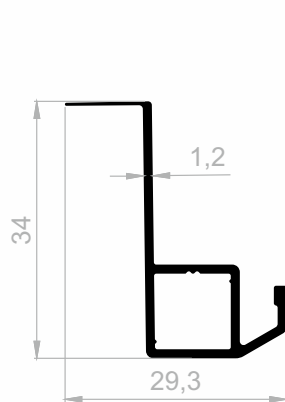

Insektenschutz Profile

***Ihr Lösungspartner für Aluminiumprofile mit seiner
hochmodernen Produktionsinfrastruktur.***

Insektenschutz Profile

Abmessungen Höhen Profil: 2500 mm - 2700 mm - 3000 mm

J 3522
INSEKTENSCHUTZ PROFILE
GEWICHT : 0,143 kg/m

J 1034
INSEKTENSCHUTZ PROFILE
GEWICHT : 0,165 kg/m

J 3368
INSEKTENSCHUTZ PROFILE
GEWICHT : 0,171 kg/m

J 1031
INSEKTENSCHUTZ PROFILE
GEWICHT : 0,153 kg/m

J 1594
INSEKTENSCHUTZ PROFILE
GEWICHT : 0,120 kg/m

J 1030
INSEKTENSCHUTZ PROFILE
GEWICHT : 0,130 kg/m

J 1001
INSEKTENSCHUTZ PROFILE
GEWICHT : 0,238 kg/m

J 1027
INSEKTENSCHUTZ PROFILE
GEWICHT : 0,294 kg/m

J 2712
INSEKTENSCHUTZ PROFILE
GEWICHT : 0,127 kg/m

Insektenschutz Profile

Abmessungen Höhen Profil: 2500 mm - 2700 mm - 3000 mm

J 0067
INSEKTENSCHUTZ PROFILE
 GEWICHT : 0,271 kg/m

J 5701
INSEKTENSCHUTZ PROFILE
 GEWICHT : 0,365 kg/m

J 5702
INSEKTENSCHUTZ PROFILE
 GEWICHT : 0,378 kg/m