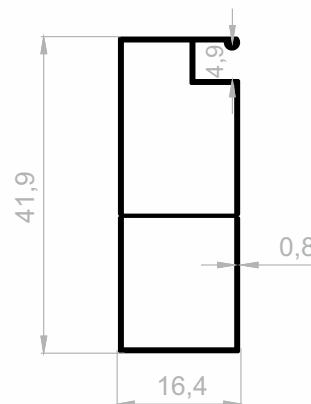

Insektenschutz Profile

***Ihr Lösungspartner für Aluminiumprofile mit seiner
hochmodernen Produktionsinfrastruktur.***

Insektenschutz Profile

Abmessungen Höhen Profil: 2500 mm - 2700 mm - 3000 mm

J 3522
INSEKTENSCHUTZ PROFILE
GEWICHT : 0,143 kg/m

J 1034
INSEKTENSCHUTZ PROFILE
GEWICHT : 0,165 kg/m

J 3368
INSEKTENSCHUTZ PROFILE
GEWICHT : 0,171 kg/m

J 1031
INSEKTENSCHUTZ PROFILE
GEWICHT : 0,153 kg/m

J 1594
INSEKTENSCHUTZ PROFILE
GEWICHT : 0,120 kg/m

J 1030
INSEKTENSCHUTZ PROFILE
GEWICHT : 0,130 kg/m

J 1001
INSEKTENSCHUTZ PROFILE
GEWICHT : 0,238 kg/m

J 1027
INSEKTENSCHUTZ PROFILE
GEWICHT : 0,294 kg/m

J 2712
INSEKTENSCHUTZ PROFILE
GEWICHT : 0,127 kg/m

Insektenschutz Profile

Abmessungen Höhen Profil: 2500 mm - 2700 mm - 3000 mm

J 0067
INSEKTENSCHUTZ PROFILE
 GEWICHT : 0,271 kg/m

J 5701
INSEKTENSCHUTZ PROFILE
 GEWICHT : 0,365 kg/m

J 5702
INSEKTENSCHUTZ PROFILE
 GEWICHT : 0,378 kg/m