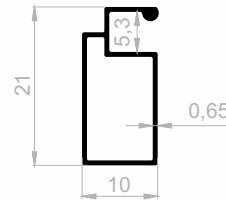

Insektenschutz Profile

***Ihr Lösungspartner für Aluminiumprofile mit seiner
hochmodernen Produktionsinfrastruktur.***

Insektenschutz Profile

Abmessungen Höhen Profil: 2500 mm - 2700 mm - 3000 mm

J 3522
INSEKTENSCHUTZ PROFILE
GEWICHT : 0,143 kg/m

J 1034
INSEKTENSCHUTZ PROFILE
GEWICHT : 0,165 kg/m

J 3368
INSEKTENSCHUTZ PROFILE
GEWICHT : 0,171 kg/m

J 1031
INSEKTENSCHUTZ PROFILE
GEWICHT : 0,153 kg/m

J 1594
INSEKTENSCHUTZ PROFILE
GEWICHT : 0,120 kg/m

J 1030
INSEKTENSCHUTZ PROFILE
GEWICHT : 0,130 kg/m

J 1001
INSEKTENSCHUTZ PROFILE
GEWICHT : 0,238 kg/m

J 1027
INSEKTENSCHUTZ PROFILE
GEWICHT : 0,294 kg/m

J 2712
INSEKTENSCHUTZ PROFILE
GEWICHT : 0,127 kg/m

Insektenschutz Profile

Abmessungen Höhen Profil: 2500 mm - 2700 mm - 3000 mm

J 0067
INSEKTENSCHUTZ PROFILE
 GEWICHT : 0,271 kg/m

J 5701
INSEKTENSCHUTZ PROFILE
 GEWICHT : 0,365 kg/m

J 5702
INSEKTENSCHUTZ PROFILE
 GEWICHT : 0,378 kg/m