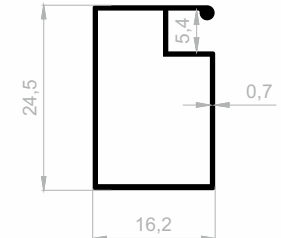

Insektenschutz Profile

***Ihr Lösungspartner für Aluminiumprofile mit seiner
hochmodernen Produktionsinfrastruktur.***

Insektenschutz Profile

Abmessungen Höhen Profil: 2500 mm - 2700 mm - 3000 mm

J 3522
INSEKTENSCHUTZ PROFILE
GEWICHT : 0,143 kg/m

J 1034
INSEKTENSCHUTZ PROFILE
GEWICHT : 0,165 kg/m

J 3368
INSEKTENSCHUTZ PROFILE
GEWICHT : 0,171 kg/m

J 1031
INSEKTENSCHUTZ PROFILE
GEWICHT : 0,153 kg/m

J 1594
INSEKTENSCHUTZ PROFILE
GEWICHT : 0,120 kg/m

Insektenschutz Profile

Abmessungen Höhen Profil: 2500 mm - 2700 mm - 3000 mm

J 0067
INSEKTENSCHUTZ PROFILE
 GEWICHT : 0,271 kg/m

J 5701
INSEKTENSCHUTZ PROFILE
 GEWICHT : 0,365 kg/m

J 5702
INSEKTENSCHUTZ PROFILE
 GEWICHT : 0,378 kg/m