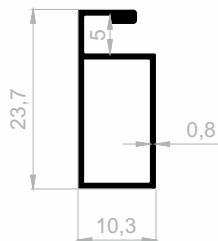

Insektenschutz Profile

***Ihr Lösungspartner für Aluminiumprofile mit seiner
hochmodernen Produktionsinfrastruktur.***

Insektenschutz Profile

Abmessungen Höhen Profil: 2500 mm - 2700 mm - 3000 mm

J 3522
INSEKTENSCHUTZ PROFILE
GEWICHT : 0,143 kg/m

J 1034
INSEKTENSCHUTZ PROFILE
GEWICHT : 0,165 kg/m

J 3368
INSEKTENSCHUTZ PROFILE
GEWICHT : 0,171 kg/m

J 1031
INSEKTENSCHUTZ PROFILE
GEWICHT : 0,153 kg/m

J 1594
INSEKTENSCHUTZ PROFILE
GEWICHT : 0,120 kg/m

J 1030
INSEKTENSCHUTZ PROFILE
GEWICHT : 0,130 kg/m

J 1001
INSEKTENSCHUTZ PROFILE
GEWICHT : 0,238 kg/m

J 1027
INSEKTENSCHUTZ PROFILE
GEWICHT : 0,294 kg/m

J 2712
INSEKTENSCHUTZ PROFILE
GEWICHT : 0,127 kg/m

Insektenschutz Profile

Abmessungen Höhen Profil: 2500 mm - 2700 mm - 3000 mm

J 0067
INSEKTENSCHUTZ PROFILE
 GEWICHT : 0,271 kg/m

J 5701
INSEKTENSCHUTZ PROFILE
 GEWICHT : 0,365 kg/m

J 5702
INSEKTENSCHUTZ PROFILE
 GEWICHT : 0,378 kg/m