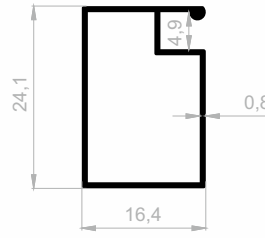

Insektenschutz Profile

***Ihr Lösungspartner für Aluminiumprofile mit seiner
hochmodernen Produktionsinfrastruktur.***

Insektenschutz Profile

Abmessungen Höhen Profil: 2500 mm - 2700 mm - 3000 mm

J 3522
INSEKTENSCHUTZ PROFILE
GEWICHT : 0,143 kg/m

J 1034
INSEKTENSCHUTZ PROFILE
GEWICHT : 0,165 kg/m

J 3368
INSEKTENSCHUTZ PROFILE
GEWICHT : 0,171 kg/m

J 1031
INSEKTENSCHUTZ PROFILE
GEWICHT : 0,153 kg/m

J 1594
INSEKTENSCHUTZ PROFILE
GEWICHT : 0,120 kg/m

Insektenschutz Profile

Abmessungen Höhen Profil: 2500 mm - 2700 mm - 3000 mm

J 0067
INSEKTENSCHUTZ PROFILE
 GEWICHT : 0,271 kg/m

J 5701
INSEKTENSCHUTZ PROFILE
 GEWICHT : 0,365 kg/m

J 5702
INSEKTENSCHUTZ PROFILE
 GEWICHT : 0,378 kg/m