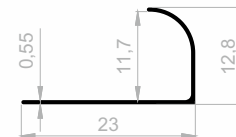

Fliesen Profile

***Ihr Lösungspartner für Aluminiumprofile mit seiner
hochmodernen Produktionsinfrastruktur.***

Fliesen Profile

Abmessungen Höhen Profil: 2500 mm - 2700 mm - 3000 mm

JF 8071
FLIESEN PROFILE
GEWICHT : 0,049 kg/m

JF 8070
FLIESEN PROFILE
GEWICHT : 0,051 kg/m

JF 8041
FLIESEN PROFILE
GEWICHT : 0,055 kg/m

JF 8068
FLIESEN PROFILE
GEWICHT : 0,057 kg/m

JF 8069
FLIESEN PROFILE
GEWICHT : 0,060 kg/m

JF 2686
FLIESEN PROFILE
GEWICHT : 0,054 kg/m

JF 2353
FLIESEN PROFILE
 GEWICHT : 0,098 kg/m

JF 3734
FLIESEN PROFILE
 GEWICHT : 0,103 kg/m

JF 8447
FLIESEN PROFILE
 GEWICHT : 0,073 kg/m

JF 8448
FLIESEN PROFILE
 GEWICHT : 0,078 kg/m

Fliesen Profile

Abmessungen Höhen Profil: 2500 mm - 2700 mm - 3000 mm

JF 8043
FLIESEN PROFILE
GEWICHT : 0,125 kg/m

JF 8232
FLIESEN PROFILE
GEWICHT : 0,125 kg/m

JF 8233
FLIESEN PROFILE
GEWICHT : 0,187 kg/m

Fliesen Profile

Abmessungen Höhen Profil: 2500 mm - 2700 mm - 3000 mm