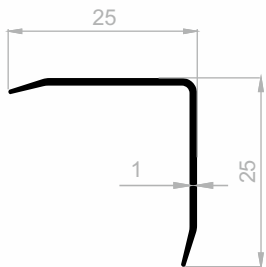

JF 2353
FLIESEN PROFILE
 GEWICHT : 0,098 kg/m

JF 3734
FLIESEN PROFILE
 GEWICHT : 0,103 kg/m

JF 8447
FLIESEN PROFILE
 GEWICHT : 0,073 kg/m

JF 8448
FLIESEN PROFILE
 GEWICHT : 0,078 kg/m

Fliesen Profile

Abmessungen Höhen Profil: 2500 mm - 2700 mm - 3000 mm

JF 8449
FLIESEN PROFILE
GEWICHT : 0,083 kg/m

JF 8217
FLIESEN PROFILE
GEWICHT : 0,070 kg/m

JF 2100
FLIESEN PROFILE
GEWICHT : 0,117 kg/m

JF 1026
FLIESEN PROFILE
GEWICHT : 0,127 kg/m

JF 3940
FLIESEN PROFILE
GEWICHT : 0,095 kg/m

JF 8225
FLIESEN PROFILE
GEWICHT : 0,098 kg/m

JF 8230
FLIESEN PROFILE
GEWICHT : 0,046 kg/m

JF 8231
FLIESEN PROFILE
GEWICHT : 0,062 kg/m

JF 8468
FLIESEN PROFILE
GEWICHT : 0,076 kg/m

JF 8467
FLIESEN PROFILE
GEWICHT : 0,108 kg/m

JF 8043
FLIESEN PROFILE
GEWICHT : 0,125 kg/m

JF 8232
FLIESEN PROFILE
GEWICHT : 0,125 kg/m

JF 8233
FLIESEN PROFILE
GEWICHT : 0,187 kg/m

Fliesen Profile

Abmessungen Höhen Profil: 2500 mm - 2700 mm - 3000 mm