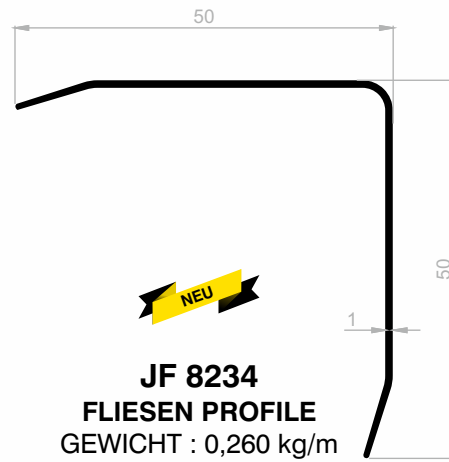

JF 2353
FLIESEN PROFILE
 GEWICHT : 0,098 kg/m

JF 3734
FLIESEN PROFILE
 GEWICHT : 0,103 kg/m

JF 8447
FLIESEN PROFILE
 GEWICHT : 0,073 kg/m

JF 8448
FLIESEN PROFILE
 GEWICHT : 0,078 kg/m

Fliesen Profile

Abmessungen Höhen Profil: 2500 mm - 2700 mm - 3000 mm

JF 8449
FLIESEN PROFILE
GEWICHT : 0,083 kg/m

JF 8217
FLIESEN PROFILE
GEWICHT : 0,070 kg/m

JF 2100
FLIESEN PROFILE
GEWICHT : 0,117 kg/m

JF 1026
FLIESEN PROFILE
GEWICHT : 0,127 kg/m

JF 3940
FLIESEN PROFILE
GEWICHT : 0,095 kg/m

JF 8225
FLIESEN PROFILE
GEWICHT : 0,098 kg/m

JF 8230
FLIESEN PROFILE
GEWICHT : 0,046 kg/m

JF 8231
FLIESEN PROFILE
GEWICHT : 0,062 kg/m

JF 8468
FLIESEN PROFILE
GEWICHT : 0,076 kg/m

JF 8467
FLIESEN PROFILE
GEWICHT : 0,108 kg/m

JF 8043
FLIESEN PROFILE
GEWICHT : 0,125 kg/m

JF 8232
FLIESEN PROFILE
GEWICHT : 0,125 kg/m

JF 8233
FLIESEN PROFILE
GEWICHT : 0,187 kg/m

Fliesen Profile

Abmessungen Höhen Profil: 2500 mm - 2700 mm - 3000 mm