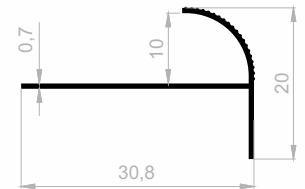

JF 2282
FLIESEN PROFILE
GEWICHT : 0,098 kg/m

JF 3393
FLIESEN PROFILE
GEWICHT : 0,108 kg/m

JF 6189
FLIESEN PROFILE
GEWICHT : 0,063 kg/m

JF 8436
FLIESEN PROFILE
GEWICHT : 0,071 kg/m

JF 6221
FLIESEN PROFILE
GEWICHT : 0,065 kg/m

JF 8445
FLIESEN PROFILE
GEWICHT : 0,074 kg/m

JF 8444
FLIESEN PROFILE
GEWICHT : 0,077 kg/m

Fliesen Profile

Abmessungen Höhen Profil: 2500 mm - 2700 mm - 3000 mm

JF 3392
FLIESEN PROFILE
 GEWICHT : 0,114 kg/m

JF 2206
FLIESEN PROFILE
 GEWICHT : 0,106 kg/m

JF 8226
FLIESEN PROFILE
 GEWICHT : 0,081 kg/m

JF 8259
FLIESEN PROFILE
 GEWICHT : 0,089 kg/m

JF 1583
FLIESEN PROFILE
 GEWICHT : 0,108 kg/m

JF 2212
FLIESEN PROFILE
 GEWICHT : 0,103 kg/m