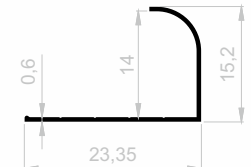

Fliesen Profile

***Ihr Lösungspartner für Aluminiumprofile mit seiner
hochmodernen Produktionsinfrastruktur.***

Fliesen Profile

Abmessungen Höhen Profil: 2500 mm - 2700 mm - 3000 mm

JF 8071
FLIESEN PROFILE
GEWICHT : 0,049 kg/m

JF 8070
FLIESEN PROFILE
GEWICHT : 0,051 kg/m

JF 8041
FLIESEN PROFILE
GEWICHT : 0,055 kg/m

JF 8068
FLIESEN PROFILE
GEWICHT : 0,057 kg/m

JF 8069
FLIESEN PROFILE
GEWICHT : 0,060 kg/m

JF 2686
FLIESEN PROFILE
GEWICHT : 0,054 kg/m

JF 2457
FLIESEN PROFILE
GEWICHT : 0,058 kg/m

JF 2402
FLIESEN PROFILE
GEWICHT : 0,060 kg/m

JF 2458
FLIESEN PROFILE
GEWICHT : 0,064 kg/m

JF 2283
FLIESEN PROFILE
GEWICHT : 0,068 kg/m

JF 2176
FLIESEN PROFILE
GEWICHT : 0,078 kg/m

JF 8043
FLIESEN PROFILE
GEWICHT : 0,125 kg/m

JF 8232
FLIESEN PROFILE
GEWICHT : 0,125 kg/m

JF 8233
FLIESEN PROFILE
GEWICHT : 0,187 kg/m

Fliesen Profile

Abmessungen Höhen Profil: 2500 mm - 2700 mm - 3000 mm