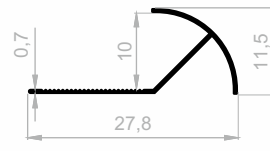

JF 2282
FLIESEN PROFILE
GEWICHT : 0,098 kg/m

JF 3393
FLIESEN PROFILE
GEWICHT : 0,108 kg/m

JF 6189
FLIESEN PROFILE
GEWICHT : 0,063 kg/m

JF 8436
FLIESEN PROFILE
GEWICHT : 0,071 kg/m

JF 6221
FLIESEN PROFILE
GEWICHT : 0,065 kg/m

JF 8445
FLIESEN PROFILE
GEWICHT : 0,074 kg/m

JF 8444
FLIESEN PROFILE
GEWICHT : 0,077 kg/m

Fliesen Profile

Abmessungen Höhen Profil: 2500 mm - 2700 mm - 3000 mm

JF 3392
FLIESEN PROFILE
 GEWICHT : 0,114 kg/m

JF 2206
FLIESEN PROFILE
 GEWICHT : 0,106 kg/m

JF 8226
FLIESEN PROFILE
 GEWICHT : 0,081 kg/m

JF 8259
FLIESEN PROFILE
 GEWICHT : 0,089 kg/m

JF 1583
FLIESEN PROFILE
 GEWICHT : 0,108 kg/m

JF 2212
FLIESEN PROFILE
 GEWICHT : 0,103 kg/m