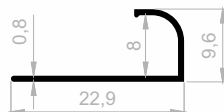

Fliesen Profile

***Ihr Lösungspartner für Aluminiumprofile mit seiner
hochmodernen Produktionsinfrastruktur.***

Fliesen Profile

Abmessungen Höhen Profil: 2500 mm - 2700 mm - 3000 mm

JF 8071
FLIESEN PROFILE
GEWICHT : 0,049 kg/m

JF 8070
FLIESEN PROFILE
GEWICHT : 0,051 kg/m

JF 8041
FLIESEN PROFILE
GEWICHT : 0,055 kg/m

JF 8068
FLIESEN PROFILE
GEWICHT : 0,057 kg/m

JF 8069
FLIESEN PROFILE
GEWICHT : 0,060 kg/m

JF 2686
FLIESEN PROFILE
GEWICHT : 0,054 kg/m

JF 2457
FLIESEN PROFILE
GEWICHT : 0,058 kg/m

JF 2402
FLIESEN PROFILE
GEWICHT : 0,060 kg/m

JF 2458
FLIESEN PROFILE
GEWICHT : 0,064 kg/m

JF 2283
FLIESEN PROFILE
GEWICHT : 0,068 kg/m

JF 2176
FLIESEN PROFILE
GEWICHT : 0,078 kg/m

JF 1607
FLIESEN PROFILE
GEWICHT : 0,082 kg/m

JF 2142
FLIESEN PROFILE
GEWICHT : 0,087 kg/m

JF 3764
FLIESEN PROFILE
GEWICHT : 0,101 kg/m

JF 1608
FLIESEN PROFILE
GEWICHT : 0,087 kg/m

Fliesen Profile

Abmessungen Höhen Profil: 2500 mm - 2700 mm - 3000 mm