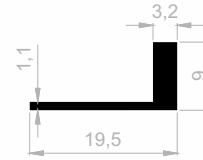

JF 2206
FLIESEN PROFILE
 GEWICHT : 0,106 kg/m

JF 8226
FLIESEN PROFILE
 GEWICHT : 0,081 kg/m

JF 8259
FLIESEN PROFILE
 GEWICHT : 0,089 kg/m

JF 1583
FLIESEN PROFILE
 GEWICHT : 0,108 kg/m

JF 2212
FLIESEN PROFILE
 GEWICHT : 0,103 kg/m

JF 2180
FLIESEN PROFILE
 GEWICHT : 0,138 kg/m

JF 3189
FLIESEN PROFILE
 GEWICHT : 0,144 kg/m

JF 3190
FLIESEN PROFILE
 GEWICHT : 0,163 kg/m

JF 2355
FLIESEN PROFILE
 GEWICHT : 0,081 kg/m

JF 2354
FLIESEN PROFILE
 GEWICHT : 0,089 kg/m

JF 2353
FLIESEN PROFILE
 GEWICHT : 0,098 kg/m

JF 3734
FLIESEN PROFILE
 GEWICHT : 0,103 kg/m

JF 8447
FLIESEN PROFILE
 GEWICHT : 0,073 kg/m

JF 8448
FLIESEN PROFILE
 GEWICHT : 0,078 kg/m

Fliesen Profile

Abmessungen Höhen Profil: 2500 mm - 2700 mm - 3000 mm

JF 8449
FLIESEN PROFILE
GEWICHT : 0,083 kg/m

JF 8217
FLIESEN PROFILE
GEWICHT : 0,070 kg/m

JF 2100
FLIESEN PROFILE
GEWICHT : 0,117 kg/m

JF 1026
FLIESEN PROFILE
GEWICHT : 0,127 kg/m

JF 3940
FLIESEN PROFILE
GEWICHT : 0,095 kg/m