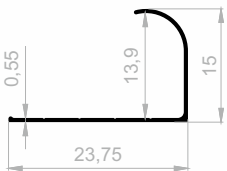

JF 1607
FLIESEN PROFILE
GEWICHT : 0,082 kg/m

JF 2142
FLIESEN PROFILE
GEWICHT : 0,087 kg/m

JF 3764
FLIESEN PROFILE
GEWICHT : 0,101 kg/m

JF 1608
FLIESEN PROFILE
GEWICHT : 0,087 kg/m

Fliesen Profile

Abmessungen Höhen Profil: 2500 mm - 2700 mm - 3000 mm

JF 1580
FLIESEN PROFILE
GEWICHT : 0,084 kg/m

JF 8097
FLIESEN PROFILE
GEWICHT : 0,051 kg/m

JF 8098
FLIESEN PROFILE
GEWICHT : 0,054 kg/m

JF 6068
FLIESEN PROFILE
GEWICHT : 0,057 kg/m

JF 8099
FLIESEN PROFILE
GEWICHT : 0,060 kg/m

JF 8114
FLIESEN PROFILE
GEWICHT : 0,062 kg/m

JF 2694
FLIESEN PROFILE
GEWICHT : 0,138 kg/m

JF 8489
FLIESEN PROFILE
GEWICHT : 0,083 kg/m

JF 3425
FLIESEN PROFILE
GEWICHT : 0,109 kg/m

JF 3426
FLIESEN PROFILE
GEWICHT : 0,119 kg/m

JF 8043
FLIESEN PROFILE
GEWICHT : 0,125 kg/m

JF 8232
FLIESEN PROFILE
GEWICHT : 0,125 kg/m

JF 8233
FLIESEN PROFILE
GEWICHT : 0,187 kg/m

Fliesen Profile

Abmessungen Höhen Profil: 2500 mm - 2700 mm - 3000 mm