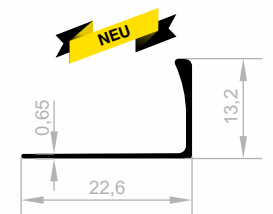

JF 8445
FLIESEN PROFILE
GEWICHT : 0,074 kg/m

JF 8444
FLIESEN PROFILE
GEWICHT : 0,077 kg/m

Fliesen Profile

Abmessungen Höhen Profil: 2500 mm - 2700 mm - 3000 mm

JF 3392
FLIESEN PROFILE
 GEWICHT : 0,114 kg/m

JF 2206
FLIESEN PROFILE
 GEWICHT : 0,106 kg/m

JF 8226
FLIESEN PROFILE
 GEWICHT : 0,081 kg/m

JF 8259
FLIESEN PROFILE
 GEWICHT : 0,089 kg/m

JF 1583
FLIESEN PROFILE
 GEWICHT : 0,108 kg/m

JF 2212
FLIESEN PROFILE
 GEWICHT : 0,103 kg/m

JF 2180
FLIESEN PROFILE
 GEWICHT : 0,138 kg/m

JF 3189
FLIESEN PROFILE
 GEWICHT : 0,144 kg/m

JF 3190
FLIESEN PROFILE
 GEWICHT : 0,163 kg/m

JF 2355
FLIESEN PROFILE
 GEWICHT : 0,081 kg/m

JF 2354
FLIESEN PROFILE
 GEWICHT : 0,089 kg/m

JF 2353
FLIESEN PROFILE
 GEWICHT : 0,098 kg/m

JF 3734
FLIESEN PROFILE
 GEWICHT : 0,103 kg/m

JF 8447
FLIESEN PROFILE
 GEWICHT : 0,073 kg/m

JF 8448
FLIESEN PROFILE
 GEWICHT : 0,078 kg/m

Fliesen Profile

Abmessungen Höhen Profil: 2500 mm - 2700 mm - 3000 mm