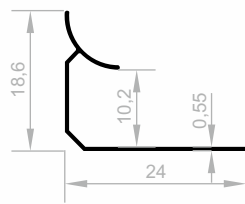

Fliesen Profile

Abmessungen Höhen Profil: 2500 mm - 2700 mm - 3000 mm