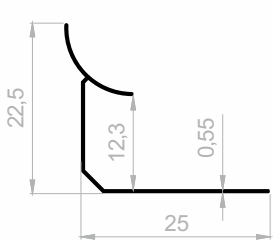

JF 8114
FLIESEN PROFILE
GEWICHT : 0,062 kg/m

JF 2694
FLIESEN PROFILE
GEWICHT : 0,138 kg/m

JF 8489
FLIESEN PROFILE
GEWICHT : 0,083 kg/m

JF 3425
FLIESEN PROFILE
GEWICHT : 0,109 kg/m

JF 3426
FLIESEN PROFILE
GEWICHT : 0,119 kg/m

JF 2971
FLIESEN PROFILE
GEWICHT : 0,121 kg/m

JF 1978
FLIESEN PROFILE
GEWICHT : 0,117 kg/m

JF 8173
FLIESEN PROFILE
GEWICHT : 0,073 kg/m

JF 8116
FLIESEN PROFILE
GEWICHT : 0,073 kg/m

JF 6086
FLIESEN PROFILE
GEWICHT : 0,076 kg/m

Fliesen Profile

Abmessungen Höhen Profil: 2500 mm - 2700 mm - 3000 mm

JF 8172
FLIESEN PROFILE
GEWICHT : 0,079 kg/m

JF 8171
FLIESEN PROFILE
GEWICHT : 0,081 kg/m

JF 2687
FLIESEN PROFILE
GEWICHT : 0,087 kg/m

JF 8043
FLIESEN PROFILE
GEWICHT : 0,125 kg/m

JF 8232
FLIESEN PROFILE
GEWICHT : 0,125 kg/m

JF 8233
FLIESEN PROFILE
GEWICHT : 0,187 kg/m

Fliesen Profile

Abmessungen Höhen Profil: 2500 mm - 2700 mm - 3000 mm