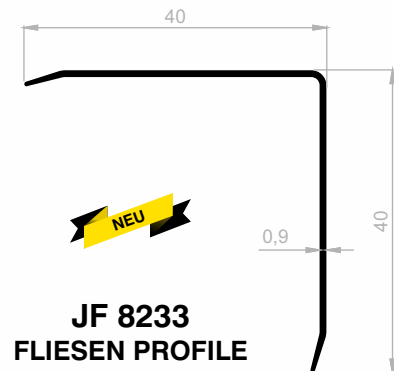

JF 2353
FLIESEN PROFILE
 GEWICHT : 0,098 kg/m

JF 3734
FLIESEN PROFILE
 GEWICHT : 0,103 kg/m

JF 8447
FLIESEN PROFILE
 GEWICHT : 0,073 kg/m

JF 8448
FLIESEN PROFILE
 GEWICHT : 0,078 kg/m

Fliesen Profile

Abmessungen Höhen Profil: 2500 mm - 2700 mm - 3000 mm

JF 8449
FLIESEN PROFILE
GEWICHT : 0,083 kg/m

JF 8217
FLIESEN PROFILE
GEWICHT : 0,070 kg/m

JF 2100
FLIESEN PROFILE
GEWICHT : 0,117 kg/m

JF 1026
FLIESEN PROFILE
GEWICHT : 0,127 kg/m

JF 3940
FLIESEN PROFILE
GEWICHT : 0,095 kg/m

JF 8225
FLIESEN PROFILE
GEWICHT : 0,098 kg/m

JF 8230
FLIESEN PROFILE
GEWICHT : 0,046 kg/m

JF 8231
FLIESEN PROFILE
GEWICHT : 0,062 kg/m

JF 8468
FLIESEN PROFILE
GEWICHT : 0,076 kg/m

JF 8467
FLIESEN PROFILE
GEWICHT : 0,108 kg/m

JF 8043
FLIESEN PROFILE
GEWICHT : 0,125 kg/m

JF 8232
FLIESEN PROFILE
GEWICHT : 0,125 kg/m

JF 8233
FLIESEN PROFILE
GEWICHT : 0,187 kg/m

Fliesen Profile

Abmessungen Höhen Profil: 2500 mm - 2700 mm - 3000 mm