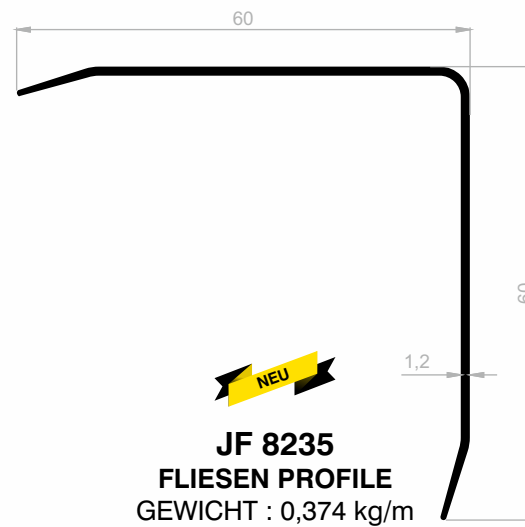

JF 2353
FLIESEN PROFILE
 GEWICHT : 0,098 kg/m

JF 3734
FLIESEN PROFILE
 GEWICHT : 0,103 kg/m

JF 8447
FLIESEN PROFILE
 GEWICHT : 0,073 kg/m

JF 8448
FLIESEN PROFILE
 GEWICHT : 0,078 kg/m

Fliesen Profile

Abmessungen Höhen Profil: 2500 mm - 2700 mm - 3000 mm

JF 8449
FLIESEN PROFILE
GEWICHT : 0,083 kg/m

JF 8217
FLIESEN PROFILE
GEWICHT : 0,070 kg/m

JF 2100
FLIESEN PROFILE
GEWICHT : 0,117 kg/m

JF 1026
FLIESEN PROFILE
GEWICHT : 0,127 kg/m

JF 3940
FLIESEN PROFILE
GEWICHT : 0,095 kg/m

JF 8225
FLIESEN PROFILE
GEWICHT : 0,098 kg/m

JF 8230
FLIESEN PROFILE
GEWICHT : 0,046 kg/m

JF 8231
FLIESEN PROFILE
GEWICHT : 0,062 kg/m

JF 8468
FLIESEN PROFILE
GEWICHT : 0,076 kg/m

JF 8467
FLIESEN PROFILE
GEWICHT : 0,108 kg/m

JF 8043
FLIESEN PROFILE
GEWICHT : 0,125 kg/m

JF 8232
FLIESEN PROFILE
GEWICHT : 0,125 kg/m

JF 8233
FLIESEN PROFILE
GEWICHT : 0,187 kg/m

Fliesen Profile

Abmessungen Höhen Profil: 2500 mm - 2700 mm - 3000 mm