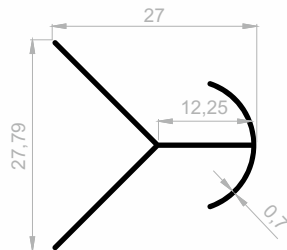

JF 8445
FLIESEN PROFILE
GEWICHT : 0,074 kg/m

JF 8444
FLIESEN PROFILE
GEWICHT : 0,077 kg/m

Fliesen Profile

Abmessungen Höhen Profil: 2500 mm - 2700 mm - 3000 mm

JF 3392
FLIESEN PROFILE
 GEWICHT : 0,114 kg/m

JF 2206
FLIESEN PROFILE
 GEWICHT : 0,106 kg/m

JF 8226
FLIESEN PROFILE
 GEWICHT : 0,081 kg/m

JF 8259
FLIESEN PROFILE
 GEWICHT : 0,089 kg/m

JF 1583
FLIESEN PROFILE
 GEWICHT : 0,108 kg/m

JF 2212
FLIESEN PROFILE
 GEWICHT : 0,103 kg/m

JF 2353
FLIESEN PROFILE
 GEWICHT : 0,098 kg/m

JF 3734
FLIESEN PROFILE
 GEWICHT : 0,103 kg/m

JF 8447
FLIESEN PROFILE
 GEWICHT : 0,073 kg/m

JF 8448
FLIESEN PROFILE
 GEWICHT : 0,078 kg/m

Fliesen Profile

Abmessungen Höhen Profil: 2500 mm - 2700 mm - 3000 mm