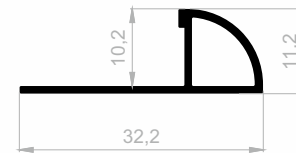

JF 8445
FLIESEN PROFILE
GEWICHT : 0,074 kg/m

JF 8444
FLIESEN PROFILE
GEWICHT : 0,077 kg/m

Fliesen Profile

Abmessungen Höhen Profil: 2500 mm - 2700 mm - 3000 mm

JF 3392
FLIESEN PROFILE
 GEWICHT : 0,114 kg/m

JF 2206
FLIESEN PROFILE
 GEWICHT : 0,106 kg/m

JF 8226
FLIESEN PROFILE
 GEWICHT : 0,081 kg/m

JF 8259
FLIESEN PROFILE
 GEWICHT : 0,089 kg/m

JF 1583
FLIESEN PROFILE
 GEWICHT : 0,108 kg/m

JF 2212
FLIESEN PROFILE
 GEWICHT : 0,103 kg/m

JF 2180
FLIESEN PROFILE
 GEWICHT : 0,138 kg/m

JF 3189
FLIESEN PROFILE
 GEWICHT : 0,144 kg/m

JF 3190
FLIESEN PROFILE
 GEWICHT : 0,163 kg/m

JF 2355
FLIESEN PROFILE
 GEWICHT : 0,081 kg/m

JF 2354
FLIESEN PROFILE
 GEWICHT : 0,089 kg/m

JF 2353
FLIESEN PROFILE
 GEWICHT : 0,098 kg/m

JF 3734
FLIESEN PROFILE
 GEWICHT : 0,103 kg/m

JF 8447
FLIESEN PROFILE
 GEWICHT : 0,073 kg/m

JF 8448
FLIESEN PROFILE
 GEWICHT : 0,078 kg/m

Fliesen Profile

Abmessungen Höhen Profil: 2500 mm - 2700 mm - 3000 mm