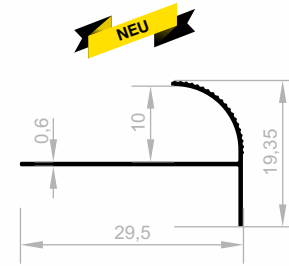

Fliesen Profile

Abmessungen Höhen Profil: 2500 mm - 2700 mm - 3000 mm

JF 8172
FLIESEN PROFILE
GEWICHT : 0,079 kg/m

JF 8171
FLIESEN PROFILE
GEWICHT : 0,081 kg/m

JF 2687
FLIESEN PROFILE
GEWICHT : 0,087 kg/m

JF 2282
FLIESEN PROFILE
GEWICHT : 0,098 kg/m

JF 3393
FLIESEN PROFILE
GEWICHT : 0,108 kg/m

JF 6189
FLIESEN PROFILE
GEWICHT : 0,063 kg/m

JF 8436
FLIESEN PROFILE
GEWICHT : 0,071 kg/m

JF 6221
FLIESEN PROFILE
GEWICHT : 0,065 kg/m

JF 8445
FLIESEN PROFILE
GEWICHT : 0,074 kg/m

JF 8444
FLIESEN PROFILE
GEWICHT : 0,077 kg/m

Fliesen Profile

Abmessungen Höhen Profil: 2500 mm - 2700 mm - 3000 mm

JF 3392
FLIESEN PROFILE
 GEWICHT : 0,114 kg/m

JF 2206
FLIESEN PROFILE
 GEWICHT : 0,106 kg/m

JF 8226
FLIESEN PROFILE
 GEWICHT : 0,081 kg/m

JF 8259
FLIESEN PROFILE
 GEWICHT : 0,089 kg/m

JF 1583
FLIESEN PROFILE
 GEWICHT : 0,108 kg/m

JF 2212
FLIESEN PROFILE
 GEWICHT : 0,103 kg/m