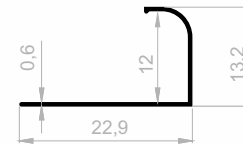

Fliesen Profile

***Ihr Lösungspartner für Aluminiumprofile mit seiner
hochmodernen Produktionsinfrastruktur.***

Fliesen Profile

Abmessungen Höhen Profil: 2500 mm - 2700 mm - 3000 mm

JF 8071
FLIESEN PROFILE
GEWICHT : 0,049 kg/m

JF 8070
FLIESEN PROFILE
GEWICHT : 0,051 kg/m

JF 8041
FLIESEN PROFILE
GEWICHT : 0,055 kg/m

JF 8068
FLIESEN PROFILE
GEWICHT : 0,057 kg/m

JF 8069
FLIESEN PROFILE
GEWICHT : 0,060 kg/m

JF 2686
FLIESEN PROFILE
GEWICHT : 0,054 kg/m

JF 2457
FLIESEN PROFILE
GEWICHT : 0,058 kg/m

JF 2402
FLIESEN PROFILE
GEWICHT : 0,060 kg/m

JF 2458
FLIESEN PROFILE
GEWICHT : 0,064 kg/m

JF 2283
FLIESEN PROFILE
GEWICHT : 0,068 kg/m

JF 2176
FLIESEN PROFILE
GEWICHT : 0,078 kg/m

JF 8043
FLIESEN PROFILE
GEWICHT : 0,125 kg/m

JF 8232
FLIESEN PROFILE
GEWICHT : 0,125 kg/m

JF 8233
FLIESEN PROFILE
GEWICHT : 0,187 kg/m

Fliesen Profile

Abmessungen Höhen Profil: 2500 mm - 2700 mm - 3000 mm