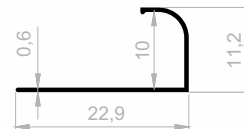

Fliesen Profile

***Ihr Lösungspartner für Aluminiumprofile mit seiner
hochmodernen Produktionsinfrastruktur.***

Fliesen Profile

Abmessungen Höhen Profil: 2500 mm - 2700 mm - 3000 mm

JF 8071
FLIESEN PROFILE
GEWICHT : 0,049 kg/m

JF 8070
FLIESEN PROFILE
GEWICHT : 0,051 kg/m

JF 8041
FLIESEN PROFILE
GEWICHT : 0,055 kg/m

JF 8068
FLIESEN PROFILE
GEWICHT : 0,057 kg/m

JF 8069
FLIESEN PROFILE
GEWICHT : 0,060 kg/m

JF 2686
FLIESEN PROFILE
GEWICHT : 0,054 kg/m

JF 2457
FLIESEN PROFILE
GEWICHT : 0,058 kg/m

JF 2402
FLIESEN PROFILE
GEWICHT : 0,060 kg/m

JF 2458
FLIESEN PROFILE
GEWICHT : 0,064 kg/m

JF 2283
FLIESEN PROFILE
GEWICHT : 0,068 kg/m

JF 2176
FLIESEN PROFILE
GEWICHT : 0,078 kg/m

JF 8043
FLIESEN PROFILE
GEWICHT : 0,125 kg/m

JF 8232
FLIESEN PROFILE
GEWICHT : 0,125 kg/m

JF 8233
FLIESEN PROFILE
GEWICHT : 0,187 kg/m

Fliesen Profile

Abmessungen Höhen Profil: 2500 mm - 2700 mm - 3000 mm