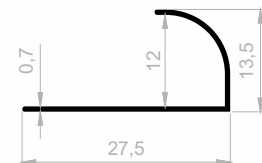

Fliesen Profile

***Ihr Lösungspartner für Aluminiumprofile mit seiner
hochmodernen Produktionsinfrastruktur.***

Fliesen Profile

Abmessungen Höhen Profil: 2500 mm - 2700 mm - 3000 mm

JF 8071
FLIESEN PROFILE
GEWICHT : 0,049 kg/m

JF 8070
FLIESEN PROFILE
GEWICHT : 0,051 kg/m

JF 8041
FLIESEN PROFILE
GEWICHT : 0,055 kg/m

JF 8068
FLIESEN PROFILE
GEWICHT : 0,057 kg/m

JF 8069
FLIESEN PROFILE
GEWICHT : 0,060 kg/m

JF 2686
FLIESEN PROFILE
GEWICHT : 0,054 kg/m

JF 2457
FLIESEN PROFILE
GEWICHT : 0,058 kg/m

JF 2402
FLIESEN PROFILE
GEWICHT : 0,060 kg/m

JF 2458
FLIESEN PROFILE
GEWICHT : 0,064 kg/m

JF 2283
FLIESEN PROFILE
GEWICHT : 0,068 kg/m

JF 2176
FLIESEN PROFILE
GEWICHT : 0,078 kg/m

JF 1607
FLIESEN PROFILE
GEWICHT : 0,082 kg/m

JF 2142
FLIESEN PROFILE
GEWICHT : 0,087 kg/m

JF 3764
FLIESEN PROFILE
GEWICHT : 0,101 kg/m

JF 1608
FLIESEN PROFILE
GEWICHT : 0,087 kg/m

Fliesen Profile

Abmessungen Höhen Profil: 2500 mm - 2700 mm - 3000 mm