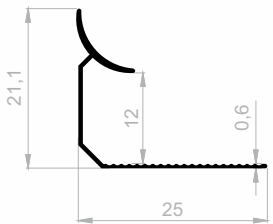

JF 2971
FLIESEN PROFILE
GEWICHT : 0,121 kg/m

JF 1978
FLIESEN PROFILE
GEWICHT : 0,117 kg/m

JF 8173
FLIESEN PROFILE
GEWICHT : 0,073 kg/m

JF 8116
FLIESEN PROFILE
GEWICHT : 0,073 kg/m

JF 6086
FLIESEN PROFILE
GEWICHT : 0,076 kg/m

Fliesen Profile

Abmessungen Höhen Profil: 2500 mm - 2700 mm - 3000 mm

JF 8172
FLIESEN PROFILE
GEWICHT : 0,079 kg/m

JF 8171
FLIESEN PROFILE
GEWICHT : 0,081 kg/m

JF 2687
FLIESEN PROFILE
GEWICHT : 0,087 kg/m

JF 3515
FLIESEN PROFILE
GEWICHT : 0,081 kg/m

JF 2141
FLIESEN PROFILE
GEWICHT : 0,089 kg/m

JF 3516
FLIESEN PROFILE
GEWICHT : 0,085 kg/m

JF 2166
FLIESEN PROFILE
GEWICHT : 0,095 kg/m

JF 1582
FLIESEN PROFILE
GEWICHT : 0,103 kg/m

JF 8043
FLIESEN PROFILE
GEWICHT : 0,125 kg/m

JF 8232
FLIESEN PROFILE
GEWICHT : 0,125 kg/m

JF 8233
FLIESEN PROFILE
GEWICHT : 0,187 kg/m

Fliesen Profile

Abmessungen Höhen Profil: 2500 mm - 2700 mm - 3000 mm