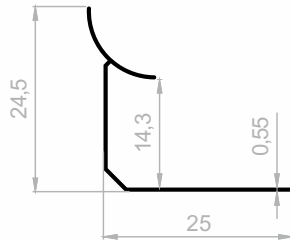

JF 8114
FLIESEN PROFILE
GEWICHT : 0,062 kg/m

JF 2694
FLIESEN PROFILE
GEWICHT : 0,138 kg/m

JF 8489
FLIESEN PROFILE
GEWICHT : 0,083 kg/m

JF 3425
FLIESEN PROFILE
GEWICHT : 0,109 kg/m

JF 3426
FLIESEN PROFILE
GEWICHT : 0,119 kg/m

JF 2971
FLIESEN PROFILE
GEWICHT : 0,121 kg/m

JF 1978
FLIESEN PROFILE
GEWICHT : 0,117 kg/m

JF 8173
FLIESEN PROFILE
GEWICHT : 0,073 kg/m

JF 8116
FLIESEN PROFILE
GEWICHT : 0,073 kg/m

JF 6086
FLIESEN PROFILE
GEWICHT : 0,076 kg/m

Fliesen Profile

Abmessungen Höhen Profil: 2500 mm - 2700 mm - 3000 mm

JF 8172
FLIESEN PROFILE
GEWICHT : 0,079 kg/m

JF 8171
FLIESEN PROFILE
GEWICHT : 0,081 kg/m

JF 2687
FLIESEN PROFILE
GEWICHT : 0,087 kg/m

JF 8043
FLIESEN PROFILE
GEWICHT : 0,125 kg/m

JF 8232
FLIESEN PROFILE
GEWICHT : 0,125 kg/m

JF 8233
FLIESEN PROFILE
GEWICHT : 0,187 kg/m

Fliesen Profile

Abmessungen Höhen Profil: 2500 mm - 2700 mm - 3000 mm