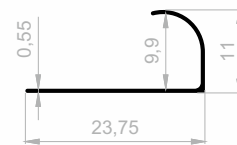

JF 2457
FLIESEN PROFILE
GEWICHT : 0,058 kg/m

JF 2402
FLIESEN PROFILE
GEWICHT : 0,060 kg/m

JF 2458
FLIESEN PROFILE
GEWICHT : 0,064 kg/m

JF 2283
FLIESEN PROFILE
GEWICHT : 0,068 kg/m

JF 2176
FLIESEN PROFILE
GEWICHT : 0,078 kg/m

JF 1607
FLIESEN PROFILE
GEWICHT : 0,082 kg/m

JF 2142
FLIESEN PROFILE
GEWICHT : 0,087 kg/m

JF 3764
FLIESEN PROFILE
GEWICHT : 0,101 kg/m

JF 1608
FLIESEN PROFILE
GEWICHT : 0,087 kg/m

Fliesen Profile

Abmessungen Höhen Profil: 2500 mm - 2700 mm - 3000 mm

JF 1580
FLIESEN PROFILE
GEWICHT : 0,084 kg/m

JF 8097
FLIESEN PROFILE
GEWICHT : 0,051 kg/m

JF 8098
FLIESEN PROFILE
GEWICHT : 0,054 kg/m

JF 6068
FLIESEN PROFILE
GEWICHT : 0,057 kg/m

JF 8099
FLIESEN PROFILE
GEWICHT : 0,060 kg/m