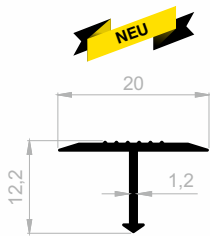

JF 2353
FLIESEN PROFILE
 GEWICHT : 0,098 kg/m

JF 3734
FLIESEN PROFILE
 GEWICHT : 0,103 kg/m

JF 8447
FLIESEN PROFILE
 GEWICHT : 0,073 kg/m

JF 8448
FLIESEN PROFILE
 GEWICHT : 0,078 kg/m

Fliesen Profile

Abmessungen Höhen Profil: 2500 mm - 2700 mm - 3000 mm

JF 8449
FLIESEN PROFILE
GEWICHT : 0,083 kg/m

JF 8217
FLIESEN PROFILE
GEWICHT : 0,070 kg/m

JF 2100
FLIESEN PROFILE
GEWICHT : 0,117 kg/m

JF 1026
FLIESEN PROFILE
GEWICHT : 0,127 kg/m

JF 3940
FLIESEN PROFILE
GEWICHT : 0,095 kg/m

JF 8225
FLIESEN PROFILE
GEWICHT : 0,098 kg/m

JF 8230
FLIESEN PROFILE
GEWICHT : 0,046 kg/m

JF 8231
FLIESEN PROFILE
GEWICHT : 0,062 kg/m

JF 8468
FLIESEN PROFILE
GEWICHT : 0,076 kg/m

JF 8467
FLIESEN PROFILE
GEWICHT : 0,108 kg/m

JF 8043
FLIESEN PROFILE
GEWICHT : 0,125 kg/m

JF 8232
FLIESEN PROFILE
GEWICHT : 0,125 kg/m

JF 8233
FLIESEN PROFILE
GEWICHT : 0,187 kg/m

Fliesen Profile

Abmessungen Höhen Profil: 2500 mm - 2700 mm - 3000 mm