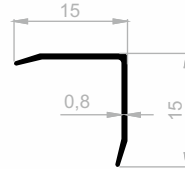

JF 2353
FLIESEN PROFILE
 GEWICHT : 0,098 kg/m

JF 3734
FLIESEN PROFILE
 GEWICHT : 0,103 kg/m

JF 8447
FLIESEN PROFILE
 GEWICHT : 0,073 kg/m

JF 8448
FLIESEN PROFILE
 GEWICHT : 0,078 kg/m

Fliesen Profile

Abmessungen Höhen Profil: 2500 mm - 2700 mm - 3000 mm

JF 8449
FLIESEN PROFILE
GEWICHT : 0,083 kg/m

JF 8217
FLIESEN PROFILE
GEWICHT : 0,070 kg/m

JF 2100
FLIESEN PROFILE
GEWICHT : 0,117 kg/m

JF 1026
FLIESEN PROFILE
GEWICHT : 0,127 kg/m

JF 3940
FLIESEN PROFILE
GEWICHT : 0,095 kg/m

JF 8225
FLIESEN PROFILE
GEWICHT : 0,098 kg/m

JF 8230
FLIESEN PROFILE
GEWICHT : 0,046 kg/m

JF 8231
FLIESEN PROFILE
GEWICHT : 0,062 kg/m

JF 8468
FLIESEN PROFILE
GEWICHT : 0,076 kg/m

JF 8467
FLIESEN PROFILE
GEWICHT : 0,108 kg/m