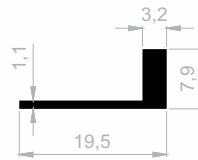

JF 2206
FLIESEN PROFILE
 GEWICHT : 0,106 kg/m

JF 8226
FLIESEN PROFILE
 GEWICHT : 0,081 kg/m

JF 8259
FLIESEN PROFILE
 GEWICHT : 0,089 kg/m

JF 1583
FLIESEN PROFILE
 GEWICHT : 0,108 kg/m

JF 2212
FLIESEN PROFILE
 GEWICHT : 0,103 kg/m

JF 2180
FLIESEN PROFILE
 GEWICHT : 0,138 kg/m

JF 3189
FLIESEN PROFILE
 GEWICHT : 0,144 kg/m

JF 3190
FLIESEN PROFILE
 GEWICHT : 0,163 kg/m

JF 2355
FLIESEN PROFILE
 GEWICHT : 0,081 kg/m

JF 2354
FLIESEN PROFILE
 GEWICHT : 0,089 kg/m

JF 2353
FLIESEN PROFILE
 GEWICHT : 0,098 kg/m

JF 3734
FLIESEN PROFILE
 GEWICHT : 0,103 kg/m

JF 8447
FLIESEN PROFILE
 GEWICHT : 0,073 kg/m

JF 8448
FLIESEN PROFILE
 GEWICHT : 0,078 kg/m

Fliesen Profile

Abmessungen Höhen Profil: 2500 mm - 2700 mm - 3000 mm

JF 8449
FLIESEN PROFILE
GEWICHT : 0,083 kg/m

JF 8217
FLIESEN PROFILE
GEWICHT : 0,070 kg/m

JF 2100
FLIESEN PROFILE
GEWICHT : 0,117 kg/m

JF 1026
FLIESEN PROFILE
GEWICHT : 0,127 kg/m

JF 3940
FLIESEN PROFILE
GEWICHT : 0,095 kg/m