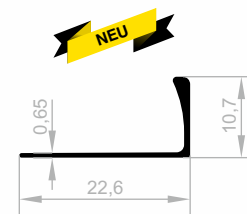

JF 8445
FLIESEN PROFILE
GEWICHT : 0,074 kg/m

JF 8444
FLIESEN PROFILE
GEWICHT : 0,077 kg/m

Fliesen Profile

Abmessungen Höhen Profil: 2500 mm - 2700 mm - 3000 mm

JF 3392
FLIESEN PROFILE
 GEWICHT : 0,114 kg/m

JF 2206
FLIESEN PROFILE
 GEWICHT : 0,106 kg/m

JF 8226
FLIESEN PROFILE
 GEWICHT : 0,081 kg/m

JF 8259
FLIESEN PROFILE
 GEWICHT : 0,089 kg/m

JF 1583
FLIESEN PROFILE
 GEWICHT : 0,108 kg/m

JF 2212
FLIESEN PROFILE
 GEWICHT : 0,103 kg/m

JF 2180
FLIESEN PROFILE
 GEWICHT : 0,138 kg/m

JF 3189
FLIESEN PROFILE
 GEWICHT : 0,144 kg/m

JF 3190
FLIESEN PROFILE
 GEWICHT : 0,163 kg/m

JF 2355
FLIESEN PROFILE
 GEWICHT : 0,081 kg/m

JF 2354
FLIESEN PROFILE
 GEWICHT : 0,089 kg/m

JF 2353
FLIESEN PROFILE
 GEWICHT : 0,098 kg/m

JF 3734
FLIESEN PROFILE
 GEWICHT : 0,103 kg/m

JF 8447
FLIESEN PROFILE
 GEWICHT : 0,073 kg/m

JF 8448
FLIESEN PROFILE
 GEWICHT : 0,078 kg/m

Fliesen Profile

Abmessungen Höhen Profil: 2500 mm - 2700 mm - 3000 mm