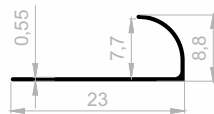

Fliesen Profile

***Ihr Lösungspartner für Aluminiumprofile mit seiner
hochmodernen Produktionsinfrastruktur.***

Fliesen Profile

Abmessungen Höhen Profil: 2500 mm - 2700 mm - 3000 mm

JF 8071
FLIESEN PROFILE
GEWICHT : 0,049 kg/m

JF 8070
FLIESEN PROFILE
GEWICHT : 0,051 kg/m

JF 8041
FLIESEN PROFILE
GEWICHT : 0,055 kg/m

JF 8068
FLIESEN PROFILE
GEWICHT : 0,057 kg/m

JF 8069
FLIESEN PROFILE
GEWICHT : 0,060 kg/m

JF 2686
FLIESEN PROFILE
GEWICHT : 0,054 kg/m

JF 2353
FLIESEN PROFILE
 GEWICHT : 0,098 kg/m

JF 3734
FLIESEN PROFILE
 GEWICHT : 0,103 kg/m

JF 8447
FLIESEN PROFILE
 GEWICHT : 0,073 kg/m

JF 8448
FLIESEN PROFILE
 GEWICHT : 0,078 kg/m

Fliesen Profile

Abmessungen Höhen Profil: 2500 mm - 2700 mm - 3000 mm

JF 8043
FLIESEN PROFILE
GEWICHT : 0,125 kg/m

JF 8232
FLIESEN PROFILE
GEWICHT : 0,125 kg/m

JF 8233
FLIESEN PROFILE
GEWICHT : 0,187 kg/m

Fliesen Profile

Abmessungen Höhen Profil: 2500 mm - 2700 mm - 3000 mm