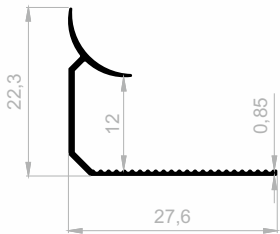

Fliesen Profile

Abmessungen Höhen Profil: 2500 mm - 2700 mm - 3000 mm

JF 8172
FLIESEN PROFILE
GEWICHT : 0,079 kg/m

JF 8171
FLIESEN PROFILE
GEWICHT : 0,081 kg/m

JF 2687
FLIESEN PROFILE
GEWICHT : 0,087 kg/m

JF 2282
FLIESEN PROFILE
GEWICHT : 0,098 kg/m

JF 3393
FLIESEN PROFILE
GEWICHT : 0,108 kg/m

JF 6189
FLIESEN PROFILE
GEWICHT : 0,063 kg/m

JF 8436
FLIESEN PROFILE
GEWICHT : 0,071 kg/m

JF 6221
FLIESEN PROFILE
GEWICHT : 0,065 kg/m

JF 8445
FLIESEN PROFILE
GEWICHT : 0,074 kg/m

JF 8444
FLIESEN PROFILE
GEWICHT : 0,077 kg/m

Fliesen Profile

Abmessungen Höhen Profil: 2500 mm - 2700 mm - 3000 mm

JF 3392
FLIESEN PROFILE
 GEWICHT : 0,114 kg/m

JF 2206
FLIESEN PROFILE
 GEWICHT : 0,106 kg/m

JF 8226
FLIESEN PROFILE
 GEWICHT : 0,081 kg/m

JF 8259
FLIESEN PROFILE
 GEWICHT : 0,089 kg/m

JF 1583
FLIESEN PROFILE
 GEWICHT : 0,108 kg/m

JF 2212
FLIESEN PROFILE
 GEWICHT : 0,103 kg/m