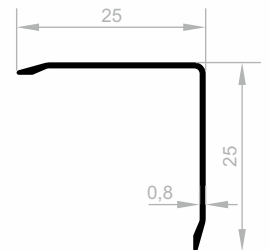

JF 2353
FLIESEN PROFILE
 GEWICHT : 0,098 kg/m

JF 3734
FLIESEN PROFILE
 GEWICHT : 0,103 kg/m

JF 8447
FLIESEN PROFILE
 GEWICHT : 0,073 kg/m

JF 8448
FLIESEN PROFILE
 GEWICHT : 0,078 kg/m

Fliesen Profile

Abmessungen Höhen Profil: 2500 mm - 2700 mm - 3000 mm

JF 8449
FLIESEN PROFILE
GEWICHT : 0,083 kg/m

JF 8217
FLIESEN PROFILE
GEWICHT : 0,070 kg/m

JF 2100
FLIESEN PROFILE
GEWICHT : 0,117 kg/m

JF 1026
FLIESEN PROFILE
GEWICHT : 0,127 kg/m

JF 3940
FLIESEN PROFILE
GEWICHT : 0,095 kg/m

JF 8225
FLIESEN PROFILE
GEWICHT : 0,098 kg/m

JF 8230
FLIESEN PROFILE
GEWICHT : 0,046 kg/m

JF 8231
FLIESEN PROFILE
GEWICHT : 0,062 kg/m

JF 8468
FLIESEN PROFILE
GEWICHT : 0,076 kg/m

JF 8467
FLIESEN PROFILE
GEWICHT : 0,108 kg/m

JF 8043
FLIESEN PROFILE
GEWICHT : 0,125 kg/m

JF 8232
FLIESEN PROFILE
GEWICHT : 0,125 kg/m

JF 8233
FLIESEN PROFILE
GEWICHT : 0,187 kg/m

Fliesen Profile

Abmessungen Höhen Profil: 2500 mm - 2700 mm - 3000 mm