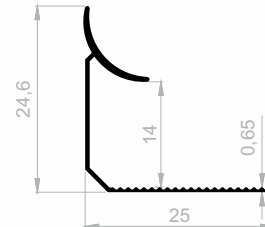

Fliesen Profile

Abmessungen Höhen Profil: 2500 mm - 2700 mm - 3000 mm

JF 8172
FLIESEN PROFILE
GEWICHT : 0,079 kg/m

JF 8171
FLIESEN PROFILE
GEWICHT : 0,081 kg/m

JF 2687
FLIESEN PROFILE
GEWICHT : 0,087 kg/m

JF 3515
FLIESEN PROFILE
GEWICHT : 0,081 kg/m

JF 2141
FLIESEN PROFILE
GEWICHT : 0,089 kg/m

JF 3516
FLIESEN PROFILE
GEWICHT : 0,085 kg/m

JF 2166
FLIESEN PROFILE
GEWICHT : 0,095 kg/m

JF 1582
FLIESEN PROFILE
GEWICHT : 0,103 kg/m

JF 2282
FLIESEN PROFILE
GEWICHT : 0,098 kg/m

JF 3393
FLIESEN PROFILE
GEWICHT : 0,108 kg/m

JF 6189
FLIESEN PROFILE
GEWICHT : 0,063 kg/m

JF 8436
FLIESEN PROFILE
GEWICHT : 0,071 kg/m

JF 6221
FLIESEN PROFILE
GEWICHT : 0,065 kg/m

JF 8445
FLIESEN PROFILE
GEWICHT : 0,074 kg/m

JF 8444
FLIESEN PROFILE
GEWICHT : 0,077 kg/m

Fliesen Profile

Abmessungen Höhen Profil: 2500 mm - 2700 mm - 3000 mm

JF 3392
FLIESEN PROFILE
 GEWICHT : 0,114 kg/m