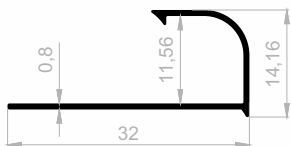

JF 1580
FLIESEN PROFILE
GEWICHT : 0,084 kg/m

JF 8097
FLIESEN PROFILE
GEWICHT : 0,051 kg/m

JF 8098
FLIESEN PROFILE
GEWICHT : 0,054 kg/m

JF 6068
FLIESEN PROFILE
GEWICHT : 0,057 kg/m

JF 8099
FLIESEN PROFILE
GEWICHT : 0,060 kg/m

JF 8114
FLIESEN PROFILE
GEWICHT : 0,062 kg/m

JF 2694
FLIESEN PROFILE
GEWICHT : 0,138 kg/m

JF 8489
FLIESEN PROFILE
GEWICHT : 0,083 kg/m

JF 3425
FLIESEN PROFILE
GEWICHT : 0,109 kg/m

JF 3426
FLIESEN PROFILE
GEWICHT : 0,119 kg/m

JF 2971
FLIESEN PROFILE
GEWICHT : 0,121 kg/m

JF 1978
FLIESEN PROFILE
GEWICHT : 0,117 kg/m

JF 8173
FLIESEN PROFILE
GEWICHT : 0,073 kg/m

JF 8116
FLIESEN PROFILE
GEWICHT : 0,073 kg/m

JF 6086
FLIESEN PROFILE
GEWICHT : 0,076 kg/m

Fliesen Profile

Abmessungen Höhen Profil: 2500 mm - 2700 mm - 3000 mm

JF 8172
FLIESEN PROFILE
GEWICHT : 0,079 kg/m

JF 8171
FLIESEN PROFILE
GEWICHT : 0,081 kg/m

JF 2687
FLIESEN PROFILE
GEWICHT : 0,087 kg/m