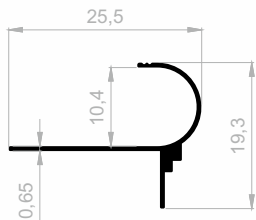

Fliesen Profile

Abmessungen Höhen Profil: 2500 mm - 2700 mm - 3000 mm

JF 8172
FLIESEN PROFILE
GEWICHT : 0,079 kg/m

JF 8171
FLIESEN PROFILE
GEWICHT : 0,081 kg/m

JF 2687
FLIESEN PROFILE
GEWICHT : 0,087 kg/m

JF 8445
FLIESEN PROFILE
GEWICHT : 0,074 kg/m

JF 8444
FLIESEN PROFILE
GEWICHT : 0,077 kg/m

Fliesen Profile

Abmessungen Höhen Profil: 2500 mm - 2700 mm - 3000 mm

JF 3392
FLIESEN PROFILE
 GEWICHT : 0,114 kg/m

JF 2206
FLIESEN PROFILE
 GEWICHT : 0,106 kg/m

JF 8226
FLIESEN PROFILE
 GEWICHT : 0,081 kg/m

JF 8259
FLIESEN PROFILE
 GEWICHT : 0,089 kg/m

JF 1583
FLIESEN PROFILE
 GEWICHT : 0,108 kg/m

JF 2212
FLIESEN PROFILE
 GEWICHT : 0,103 kg/m

JF 2353
FLIESEN PROFILE
 GEWICHT : 0,098 kg/m

JF 3734
FLIESEN PROFILE
 GEWICHT : 0,103 kg/m

JF 8447
FLIESEN PROFILE
 GEWICHT : 0,073 kg/m

JF 8448
FLIESEN PROFILE
 GEWICHT : 0,078 kg/m

Fliesen Profile

Abmessungen Höhen Profil: 2500 mm - 2700 mm - 3000 mm