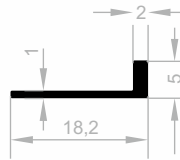

JF 2353
FLIESEN PROFILE
 GEWICHT : 0,098 kg/m

JF 3734
FLIESEN PROFILE
 GEWICHT : 0,103 kg/m

JF 8447
FLIESEN PROFILE
 GEWICHT : 0,073 kg/m

JF 8448
FLIESEN PROFILE
 GEWICHT : 0,078 kg/m

Fliesen Profile

Abmessungen Höhen Profil: 2500 mm - 2700 mm - 3000 mm

JF 8449
FLIESEN PROFILE
GEWICHT : 0,083 kg/m

JF 8217
FLIESEN PROFILE
GEWICHT : 0,070 kg/m

JF 2100
FLIESEN PROFILE
GEWICHT : 0,117 kg/m

JF 1026
FLIESEN PROFILE
GEWICHT : 0,127 kg/m

JF 3940
FLIESEN PROFILE
GEWICHT : 0,095 kg/m