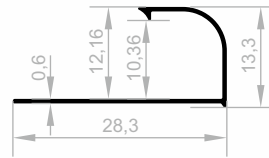

JF 1607
FLIESEN PROFILE
GEWICHT : 0,082 kg/m

JF 2142
FLIESEN PROFILE
GEWICHT : 0,087 kg/m

JF 3764
FLIESEN PROFILE
GEWICHT : 0,101 kg/m

JF 1608
FLIESEN PROFILE
GEWICHT : 0,087 kg/m

Fliesen Profile

Abmessungen Höhen Profil: 2500 mm - 2700 mm - 3000 mm

JF 1580
FLIESEN PROFILE
GEWICHT : 0,084 kg/m

JF 8097
FLIESEN PROFILE
GEWICHT : 0,051 kg/m

JF 8098
FLIESEN PROFILE
GEWICHT : 0,054 kg/m

JF 6068
FLIESEN PROFILE
GEWICHT : 0,057 kg/m

JF 8099
FLIESEN PROFILE
GEWICHT : 0,060 kg/m

JF 8114
FLIESEN PROFILE
GEWICHT : 0,062 kg/m

JF 2694
FLIESEN PROFILE
GEWICHT : 0,138 kg/m

JF 8489
FLIESEN PROFILE
GEWICHT : 0,083 kg/m

JF 3425
FLIESEN PROFILE
GEWICHT : 0,109 kg/m

JF 3426
FLIESEN PROFILE
GEWICHT : 0,119 kg/m

JF 8043
FLIESEN PROFILE
GEWICHT : 0,125 kg/m

JF 8232
FLIESEN PROFILE
GEWICHT : 0,125 kg/m

JF 8233
FLIESEN PROFILE
GEWICHT : 0,187 kg/m

Fliesen Profile

Abmessungen Höhen Profil: 2500 mm - 2700 mm - 3000 mm