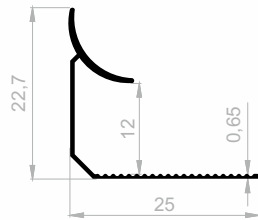

JF 2971
FLIESEN PROFILE
GEWICHT : 0,121 kg/m

JF 1978
FLIESEN PROFILE
GEWICHT : 0,117 kg/m

JF 8173
FLIESEN PROFILE
GEWICHT : 0,073 kg/m

JF 8116
FLIESEN PROFILE
GEWICHT : 0,073 kg/m

JF 6086
FLIESEN PROFILE
GEWICHT : 0,076 kg/m

Fliesen Profile

Abmessungen Höhen Profil: 2500 mm - 2700 mm - 3000 mm

JF 8172
FLIESEN PROFILE
GEWICHT : 0,079 kg/m

JF 8171
FLIESEN PROFILE
GEWICHT : 0,081 kg/m

JF 2687
FLIESEN PROFILE
GEWICHT : 0,087 kg/m

JF 3515
FLIESEN PROFILE
GEWICHT : 0,081 kg/m

JF 2141
FLIESEN PROFILE
GEWICHT : 0,089 kg/m

JF 3516
FLIESEN PROFILE
GEWICHT : 0,085 kg/m

JF 2166
FLIESEN PROFILE
GEWICHT : 0,095 kg/m

JF 1582
FLIESEN PROFILE
GEWICHT : 0,103 kg/m

JF 8043
FLIESEN PROFILE
GEWICHT : 0,125 kg/m

JF 8232
FLIESEN PROFILE
GEWICHT : 0,125 kg/m

JF 8233
FLIESEN PROFILE
GEWICHT : 0,187 kg/m

Fliesen Profile

Abmessungen Höhen Profil: 2500 mm - 2700 mm - 3000 mm