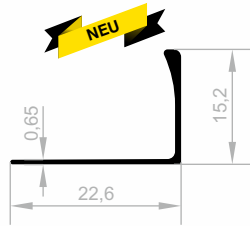

JF 2206
FLIESEN PROFILE
 GEWICHT : 0,106 kg/m

JF 8226
FLIESEN PROFILE
 GEWICHT : 0,081 kg/m

JF 8259
FLIESEN PROFILE
 GEWICHT : 0,089 kg/m

JF 1583
FLIESEN PROFILE
 GEWICHT : 0,108 kg/m

JF 2212
FLIESEN PROFILE
 GEWICHT : 0,103 kg/m

JF 2180
FLIESEN PROFILE
 GEWICHT : 0,138 kg/m

JF 3189
FLIESEN PROFILE
 GEWICHT : 0,144 kg/m

JF 3190
FLIESEN PROFILE
 GEWICHT : 0,163 kg/m

JF 2355
FLIESEN PROFILE
 GEWICHT : 0,081 kg/m

JF 2354
FLIESEN PROFILE
 GEWICHT : 0,089 kg/m

JF 2353
FLIESEN PROFILE
 GEWICHT : 0,098 kg/m

JF 3734
FLIESEN PROFILE
 GEWICHT : 0,103 kg/m

JF 8447
FLIESEN PROFILE
 GEWICHT : 0,073 kg/m

JF 8448
FLIESEN PROFILE
 GEWICHT : 0,078 kg/m

Fliesen Profile

Abmessungen Höhen Profil: 2500 mm - 2700 mm - 3000 mm

JF 8449
FLIESEN PROFILE
GEWICHT : 0,083 kg/m

JF 8217
FLIESEN PROFILE
GEWICHT : 0,070 kg/m

JF 2100
FLIESEN PROFILE
GEWICHT : 0,117 kg/m

JF 1026
FLIESEN PROFILE
GEWICHT : 0,127 kg/m

JF 3940
FLIESEN PROFILE
GEWICHT : 0,095 kg/m