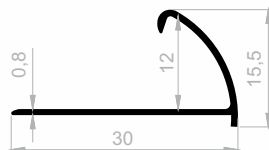

JF 1580
FLIESEN PROFILE
GEWICHT : 0,084 kg/m

JF 8097
FLIESEN PROFILE
GEWICHT : 0,051 kg/m

JF 8098
FLIESEN PROFILE
GEWICHT : 0,054 kg/m

JF 6068
FLIESEN PROFILE
GEWICHT : 0,057 kg/m

JF 8099
FLIESEN PROFILE
GEWICHT : 0,060 kg/m

JF 8114
FLIESEN PROFILE
GEWICHT : 0,062 kg/m

JF 2694
FLIESEN PROFILE
GEWICHT : 0,138 kg/m

JF 8489
FLIESEN PROFILE
GEWICHT : 0,083 kg/m

JF 3425
FLIESEN PROFILE
GEWICHT : 0,109 kg/m

JF 3426
FLIESEN PROFILE
GEWICHT : 0,119 kg/m

JF 2971
FLIESEN PROFILE
GEWICHT : 0,121 kg/m

JF 1978
FLIESEN PROFILE
GEWICHT : 0,117 kg/m

JF 8173
FLIESEN PROFILE
GEWICHT : 0,073 kg/m

JF 8116
FLIESEN PROFILE
GEWICHT : 0,073 kg/m

JF 6086
FLIESEN PROFILE
GEWICHT : 0,076 kg/m

Fliesen Profile

Abmessungen Höhen Profil: 2500 mm - 2700 mm - 3000 mm

JF 8172
FLIESEN PROFILE
GEWICHT : 0,079 kg/m

JF 8171
FLIESEN PROFILE
GEWICHT : 0,081 kg/m

JF 2687
FLIESEN PROFILE
GEWICHT : 0,087 kg/m