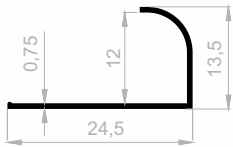

JF 2457
FLIESEN PROFILE
GEWICHT : 0,058 kg/m

JF 2402
FLIESEN PROFILE
GEWICHT : 0,060 kg/m

JF 2458
FLIESEN PROFILE
GEWICHT : 0,064 kg/m

JF 2283
FLIESEN PROFILE
GEWICHT : 0,068 kg/m

JF 2176
FLIESEN PROFILE
GEWICHT : 0,078 kg/m

JF 1607
FLIESEN PROFILE
GEWICHT : 0,082 kg/m

JF 2142
FLIESEN PROFILE
GEWICHT : 0,087 kg/m

JF 3764
FLIESEN PROFILE
GEWICHT : 0,101 kg/m

JF 1608
FLIESEN PROFILE
GEWICHT : 0,087 kg/m

Fliesen Profile

Abmessungen Höhen Profil: 2500 mm - 2700 mm - 3000 mm

JF 8043
FLIESEN PROFILE
GEWICHT : 0,125 kg/m

JF 8232
FLIESEN PROFILE
GEWICHT : 0,125 kg/m

JF 8233
FLIESEN PROFILE
GEWICHT : 0,187 kg/m

Fliesen Profile

Abmessungen Höhen Profil: 2500 mm - 2700 mm - 3000 mm