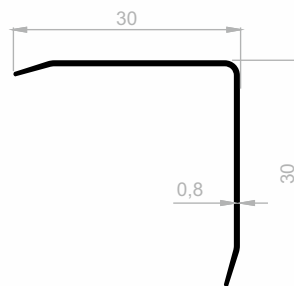

JF 2353
FLIESEN PROFILE
 GEWICHT : 0,098 kg/m

JF 3734
FLIESEN PROFILE
 GEWICHT : 0,103 kg/m

JF 8447
FLIESEN PROFILE
 GEWICHT : 0,073 kg/m

JF 8448
FLIESEN PROFILE
 GEWICHT : 0,078 kg/m

Fliesen Profile

Abmessungen Höhen Profil: 2500 mm - 2700 mm - 3000 mm

JF 8449
FLIESEN PROFILE
GEWICHT : 0,083 kg/m

JF 8217
FLIESEN PROFILE
GEWICHT : 0,070 kg/m

JF 2100
FLIESEN PROFILE
GEWICHT : 0,117 kg/m

JF 1026
FLIESEN PROFILE
GEWICHT : 0,127 kg/m

JF 3940
FLIESEN PROFILE
GEWICHT : 0,095 kg/m

JF 8225
FLIESEN PROFILE
GEWICHT : 0,098 kg/m

JF 8230
FLIESEN PROFILE
GEWICHT : 0,046 kg/m

JF 8231
FLIESEN PROFILE
GEWICHT : 0,062 kg/m

JF 8468
FLIESEN PROFILE
GEWICHT : 0,076 kg/m

JF 8467
FLIESEN PROFILE
GEWICHT : 0,108 kg/m

JF 8043
FLIESEN PROFILE
GEWICHT : 0,125 kg/m

JF 8232
FLIESEN PROFILE
GEWICHT : 0,125 kg/m

JF 8233
FLIESEN PROFILE
GEWICHT : 0,187 kg/m

Fliesen Profile

Abmessungen Höhen Profil: 2500 mm - 2700 mm - 3000 mm