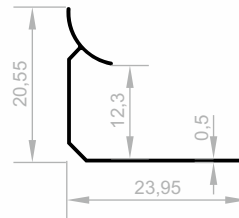

Fliesen Profile

Abmessungen Höhen Profil: 2500 mm - 2700 mm - 3000 mm

JF 8172
FLIESEN PROFILE
GEWICHT : 0,079 kg/m

JF 8171
FLIESEN PROFILE
GEWICHT : 0,081 kg/m

JF 2687
FLIESEN PROFILE
GEWICHT : 0,087 kg/m

JF 3515
FLIESEN PROFILE
GEWICHT : 0,081 kg/m

JF 2141
FLIESEN PROFILE
GEWICHT : 0,089 kg/m

JF 3516
FLIESEN PROFILE
GEWICHT : 0,085 kg/m

JF 2166
FLIESEN PROFILE
GEWICHT : 0,095 kg/m

JF 1582
FLIESEN PROFILE
GEWICHT : 0,103 kg/m

JF 2282
FLIESEN PROFILE
GEWICHT : 0,098 kg/m

JF 3393
FLIESEN PROFILE
GEWICHT : 0,108 kg/m

JF 6189
FLIESEN PROFILE
GEWICHT : 0,063 kg/m

JF 8436
FLIESEN PROFILE
GEWICHT : 0,071 kg/m

JF 6221
FLIESEN PROFILE
GEWICHT : 0,065 kg/m

JF 8445
FLIESEN PROFILE
GEWICHT : 0,074 kg/m

JF 8444
FLIESEN PROFILE
GEWICHT : 0,077 kg/m

Fliesen Profile

Abmessungen Höhen Profil: 2500 mm - 2700 mm - 3000 mm

JF 3392
FLIESEN PROFILE
 GEWICHT : 0,114 kg/m