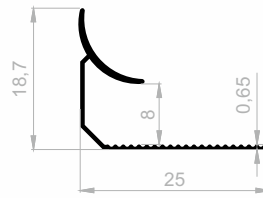

JF 2971
FLIESEN PROFILE
GEWICHT : 0,121 kg/m

JF 1978
FLIESEN PROFILE
GEWICHT : 0,117 kg/m

JF 8173
FLIESEN PROFILE
GEWICHT : 0,073 kg/m

JF 8116
FLIESEN PROFILE
GEWICHT : 0,073 kg/m

JF 6086
FLIESEN PROFILE
GEWICHT : 0,076 kg/m

Fliesen Profile

Abmessungen Höhen Profil: 2500 mm - 2700 mm - 3000 mm

JF 8172
FLIESEN PROFILE
GEWICHT : 0,079 kg/m

JF 8171
FLIESEN PROFILE
GEWICHT : 0,081 kg/m

JF 2687
FLIESEN PROFILE
GEWICHT : 0,087 kg/m

JF 3515
FLIESEN PROFILE
GEWICHT : 0,081 kg/m

JF 2141
FLIESEN PROFILE
GEWICHT : 0,089 kg/m

JF 3516
FLIESEN PROFILE
GEWICHT : 0,085 kg/m

JF 2166
FLIESEN PROFILE
GEWICHT : 0,095 kg/m

JF 1582
FLIESEN PROFILE
GEWICHT : 0,103 kg/m

JF 8043
FLIESEN PROFILE
GEWICHT : 0,125 kg/m

JF 8232
FLIESEN PROFILE
GEWICHT : 0,125 kg/m

JF 8233
FLIESEN PROFILE
GEWICHT : 0,187 kg/m

Fliesen Profile

Abmessungen Höhen Profil: 2500 mm - 2700 mm - 3000 mm