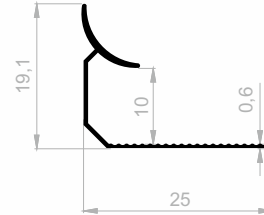

JF 2971
FLIESEN PROFILE
GEWICHT : 0,121 kg/m

JF 1978
FLIESEN PROFILE
GEWICHT : 0,117 kg/m

JF 8173
FLIESEN PROFILE
GEWICHT : 0,073 kg/m

JF 8116
FLIESEN PROFILE
GEWICHT : 0,073 kg/m

JF 6086
FLIESEN PROFILE
GEWICHT : 0,076 kg/m

Fliesen Profile

Abmessungen Höhen Profil: 2500 mm - 2700 mm - 3000 mm

JF 8172
FLIESEN PROFILE
GEWICHT : 0,079 kg/m

JF 8171
FLIESEN PROFILE
GEWICHT : 0,081 kg/m

JF 2687
FLIESEN PROFILE
GEWICHT : 0,087 kg/m

JF 3515
FLIESEN PROFILE
GEWICHT : 0,081 kg/m

JF 2141
FLIESEN PROFILE
GEWICHT : 0,089 kg/m

JF 3516
FLIESEN PROFILE
GEWICHT : 0,085 kg/m

JF 2166
FLIESEN PROFILE
GEWICHT : 0,095 kg/m

JF 1582
FLIESEN PROFILE
GEWICHT : 0,103 kg/m