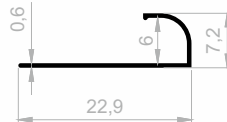

Fliesen Profile

***Ihr Lösungspartner für Aluminiumprofile mit seiner
hochmodernen Produktionsinfrastruktur.***

Fliesen Profile

Abmessungen Höhen Profil: 2500 mm - 2700 mm - 3000 mm

JF 8071
FLIESEN PROFILE
GEWICHT : 0,049 kg/m

JF 8070
FLIESEN PROFILE
GEWICHT : 0,051 kg/m

JF 8041
FLIESEN PROFILE
GEWICHT : 0,055 kg/m

JF 8068
FLIESEN PROFILE
GEWICHT : 0,057 kg/m

JF 8069
FLIESEN PROFILE
GEWICHT : 0,060 kg/m

JF 2686
FLIESEN PROFILE
GEWICHT : 0,054 kg/m

JF 2457
FLIESEN PROFILE
GEWICHT : 0,058 kg/m

JF 2402
FLIESEN PROFILE
GEWICHT : 0,060 kg/m

JF 2458
FLIESEN PROFILE
GEWICHT : 0,064 kg/m

JF 2283
FLIESEN PROFILE
GEWICHT : 0,068 kg/m

JF 2176
FLIESEN PROFILE
GEWICHT : 0,078 kg/m