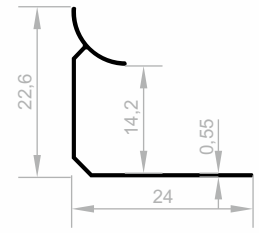

Fliesen Profile

Abmessungen Höhen Profil: 2500 mm - 2700 mm - 3000 mm

JF 8172
FLIESEN PROFILE
GEWICHT : 0,079 kg/m

JF 8171
FLIESEN PROFILE
GEWICHT : 0,081 kg/m

JF 2687
FLIESEN PROFILE
GEWICHT : 0,087 kg/m

JF 3515
FLIESEN PROFILE
GEWICHT : 0,081 kg/m

JF 2141
FLIESEN PROFILE
GEWICHT : 0,089 kg/m

JF 3516
FLIESEN PROFILE
GEWICHT : 0,085 kg/m

JF 2166
FLIESEN PROFILE
GEWICHT : 0,095 kg/m

JF 1582
FLIESEN PROFILE
GEWICHT : 0,103 kg/m

JF 2282
FLIESEN PROFILE
GEWICHT : 0,098 kg/m

JF 3393
FLIESEN PROFILE
GEWICHT : 0,108 kg/m

JF 6189
FLIESEN PROFILE
GEWICHT : 0,063 kg/m

JF 8436
FLIESEN PROFILE
GEWICHT : 0,071 kg/m

JF 6221
FLIESEN PROFILE
GEWICHT : 0,065 kg/m

JF 8445
FLIESEN PROFILE
GEWICHT : 0,074 kg/m

JF 8444
FLIESEN PROFILE
GEWICHT : 0,077 kg/m

Fliesen Profile

Abmessungen Höhen Profil: 2500 mm - 2700 mm - 3000 mm

JF 3392
FLIESEN PROFILE
 GEWICHT : 0,114 kg/m