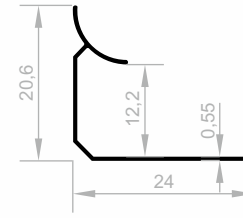

Fliesen Profile

Abmessungen Höhen Profil: 2500 mm - 2700 mm - 3000 mm

JF 8172
FLIESEN PROFILE
GEWICHT : 0,079 kg/m

JF 8171
FLIESEN PROFILE
GEWICHT : 0,081 kg/m

JF 2687
FLIESEN PROFILE
GEWICHT : 0,087 kg/m

JF 3515
FLIESEN PROFILE
GEWICHT : 0,081 kg/m

JF 2141
FLIESEN PROFILE
GEWICHT : 0,089 kg/m

JF 3516
FLIESEN PROFILE
GEWICHT : 0,085 kg/m

JF 2166
FLIESEN PROFILE
GEWICHT : 0,095 kg/m

JF 1582
FLIESEN PROFILE
GEWICHT : 0,103 kg/m

JF 2282
FLIESEN PROFILE
GEWICHT : 0,098 kg/m

JF 3393
FLIESEN PROFILE
GEWICHT : 0,108 kg/m

JF 6189
FLIESEN PROFILE
GEWICHT : 0,063 kg/m

JF 8436
FLIESEN PROFILE
GEWICHT : 0,071 kg/m

JF 6221
FLIESEN PROFILE
GEWICHT : 0,065 kg/m

JF 8445
FLIESEN PROFILE
GEWICHT : 0,074 kg/m

JF 8444
FLIESEN PROFILE
GEWICHT : 0,077 kg/m

Fliesen Profile

Abmessungen Höhen Profil: 2500 mm - 2700 mm - 3000 mm

JF 3392
FLIESEN PROFILE
 GEWICHT : 0,114 kg/m