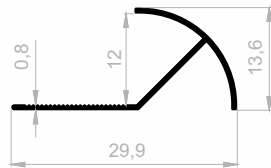

JF 2282
FLIESEN PROFILE
GEWICHT : 0,098 kg/m

JF 3393
FLIESEN PROFILE
GEWICHT : 0,108 kg/m

JF 6189
FLIESEN PROFILE
GEWICHT : 0,063 kg/m

JF 8436
FLIESEN PROFILE
GEWICHT : 0,071 kg/m

JF 6221
FLIESEN PROFILE
GEWICHT : 0,065 kg/m

JF 8445
FLIESEN PROFILE
GEWICHT : 0,074 kg/m

JF 8444
FLIESEN PROFILE
GEWICHT : 0,077 kg/m

Fliesen Profile

Abmessungen Höhen Profil: 2500 mm - 2700 mm - 3000 mm

JF 3392
FLIESEN PROFILE
 GEWICHT : 0,114 kg/m

JF 2206
FLIESEN PROFILE
 GEWICHT : 0,106 kg/m

JF 8226
FLIESEN PROFILE
 GEWICHT : 0,081 kg/m

JF 8259
FLIESEN PROFILE
 GEWICHT : 0,089 kg/m

JF 1583
FLIESEN PROFILE
 GEWICHT : 0,108 kg/m

JF 2212
FLIESEN PROFILE
 GEWICHT : 0,103 kg/m