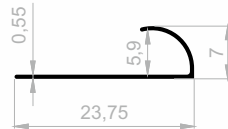

JF 2457
FLIESEN PROFILE
GEWICHT : 0,058 kg/m

JF 2402
FLIESEN PROFILE
GEWICHT : 0,060 kg/m

JF 2458
FLIESEN PROFILE
GEWICHT : 0,064 kg/m

JF 2283
FLIESEN PROFILE
GEWICHT : 0,068 kg/m

JF 2176
FLIESEN PROFILE
GEWICHT : 0,078 kg/m

JF 1607
FLIESEN PROFILE
GEWICHT : 0,082 kg/m

JF 2142
FLIESEN PROFILE
GEWICHT : 0,087 kg/m

JF 3764
FLIESEN PROFILE
GEWICHT : 0,101 kg/m

JF 1608
FLIESEN PROFILE
GEWICHT : 0,087 kg/m

Fliesen Profile

Abmessungen Höhen Profil: 2500 mm - 2700 mm - 3000 mm

JF 1580
FLIESEN PROFILE
GEWICHT : 0,084 kg/m

JF 8097
FLIESEN PROFILE
GEWICHT : 0,051 kg/m

JF 8098
FLIESEN PROFILE
GEWICHT : 0,054 kg/m

JF 6068
FLIESEN PROFILE
GEWICHT : 0,057 kg/m

JF 8099
FLIESEN PROFILE
GEWICHT : 0,060 kg/m

JF 8114
FLIESEN PROFILE
GEWICHT : 0,062 kg/m

JF 2694
FLIESEN PROFILE
GEWICHT : 0,138 kg/m

JF 8489
FLIESEN PROFILE
GEWICHT : 0,083 kg/m

JF 3425
FLIESEN PROFILE
GEWICHT : 0,109 kg/m

JF 3426
FLIESEN PROFILE
GEWICHT : 0,119 kg/m