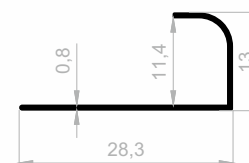

Fliesen Profile

***Ihr Lösungspartner für Aluminiumprofile mit seiner
hochmodernen Produktionsinfrastruktur.***

Fliesen Profile

Abmessungen Höhen Profil: 2500 mm - 2700 mm - 3000 mm

JF 8071
FLIESEN PROFILE
GEWICHT : 0,049 kg/m

JF 8070
FLIESEN PROFILE
GEWICHT : 0,051 kg/m

JF 8041
FLIESEN PROFILE
GEWICHT : 0,055 kg/m

JF 8068
FLIESEN PROFILE
GEWICHT : 0,057 kg/m

JF 8069
FLIESEN PROFILE
GEWICHT : 0,060 kg/m

JF 2686
FLIESEN PROFILE
GEWICHT : 0,054 kg/m

JF 2457
FLIESEN PROFILE
GEWICHT : 0,058 kg/m

JF 2402
FLIESEN PROFILE
GEWICHT : 0,060 kg/m

JF 2458
FLIESEN PROFILE
GEWICHT : 0,064 kg/m

JF 2283
FLIESEN PROFILE
GEWICHT : 0,068 kg/m

JF 2176
FLIESEN PROFILE
GEWICHT : 0,078 kg/m

JF 1607
FLIESEN PROFILE
GEWICHT : 0,082 kg/m

JF 2142
FLIESEN PROFILE
GEWICHT : 0,087 kg/m

JF 3764
FLIESEN PROFILE
GEWICHT : 0,101 kg/m

JF 1608
FLIESEN PROFILE
GEWICHT : 0,087 kg/m

Fliesen Profile

Abmessungen Höhen Profil: 2500 mm - 2700 mm - 3000 mm