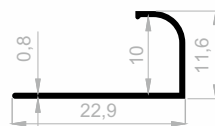

Fliesen Profile

***Ihr Lösungspartner für Aluminiumprofile mit seiner
hochmodernen Produktionsinfrastruktur.***

Fliesen Profile

Abmessungen Höhen Profil: 2500 mm - 2700 mm - 3000 mm

JF 8071
FLIESEN PROFILE
GEWICHT : 0,049 kg/m

JF 8070
FLIESEN PROFILE
GEWICHT : 0,051 kg/m

JF 8041
FLIESEN PROFILE
GEWICHT : 0,055 kg/m

JF 8068
FLIESEN PROFILE
GEWICHT : 0,057 kg/m

JF 8069
FLIESEN PROFILE
GEWICHT : 0,060 kg/m

JF 2686
FLIESEN PROFILE
GEWICHT : 0,054 kg/m

JF 2457
FLIESEN PROFILE
GEWICHT : 0,058 kg/m

JF 2402
FLIESEN PROFILE
GEWICHT : 0,060 kg/m

JF 2458
FLIESEN PROFILE
GEWICHT : 0,064 kg/m

JF 2283
FLIESEN PROFILE
GEWICHT : 0,068 kg/m

JF 2176
FLIESEN PROFILE
GEWICHT : 0,078 kg/m

JF 1607
FLIESEN PROFILE
GEWICHT : 0,082 kg/m

JF 2142
FLIESEN PROFILE
GEWICHT : 0,087 kg/m

JF 3764
FLIESEN PROFILE
GEWICHT : 0,101 kg/m

JF 1608
FLIESEN PROFILE
GEWICHT : 0,087 kg/m

Fliesen Profile

Abmessungen Höhen Profil: 2500 mm - 2700 mm - 3000 mm