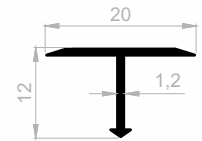

JF 2353
FLIESEN PROFILE
 GEWICHT : 0,098 kg/m

JF 3734
FLIESEN PROFILE
 GEWICHT : 0,103 kg/m

JF 8447
FLIESEN PROFILE
 GEWICHT : 0,073 kg/m

JF 8448
FLIESEN PROFILE
 GEWICHT : 0,078 kg/m

Fliesen Profile

Abmessungen Höhen Profil: 2500 mm - 2700 mm - 3000 mm

JF 8449
FLIESEN PROFILE
GEWICHT : 0,083 kg/m

JF 8217
FLIESEN PROFILE
GEWICHT : 0,070 kg/m

JF 2100
FLIESEN PROFILE
GEWICHT : 0,117 kg/m

JF 1026
FLIESEN PROFILE
GEWICHT : 0,127 kg/m

JF 3940
FLIESEN PROFILE
GEWICHT : 0,095 kg/m

JF 8225
FLIESEN PROFILE
GEWICHT : 0,098 kg/m

JF 8230
FLIESEN PROFILE
GEWICHT : 0,046 kg/m

JF 8231
FLIESEN PROFILE
GEWICHT : 0,062 kg/m

JF 8468
FLIESEN PROFILE
GEWICHT : 0,076 kg/m

JF 8467
FLIESEN PROFILE
GEWICHT : 0,108 kg/m