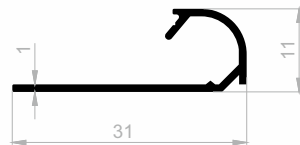

JF 1607
FLIESEN PROFILE
GEWICHT : 0,082 kg/m

JF 2142
FLIESEN PROFILE
GEWICHT : 0,087 kg/m

JF 3764
FLIESEN PROFILE
GEWICHT : 0,101 kg/m

JF 1608
FLIESEN PROFILE
GEWICHT : 0,087 kg/m

Fliesen Profile

Abmessungen Höhen Profil: 2500 mm - 2700 mm - 3000 mm

JF 1580
FLIESEN PROFILE
GEWICHT : 0,084 kg/m

JF 8097
FLIESEN PROFILE
GEWICHT : 0,051 kg/m

JF 8098
FLIESEN PROFILE
GEWICHT : 0,054 kg/m

JF 6068
FLIESEN PROFILE
GEWICHT : 0,057 kg/m

JF 8099
FLIESEN PROFILE
GEWICHT : 0,060 kg/m

JF 8114
FLIESEN PROFILE
GEWICHT : 0,062 kg/m

JF 2694
FLIESEN PROFILE
GEWICHT : 0,138 kg/m

JF 8489
FLIESEN PROFILE
GEWICHT : 0,083 kg/m

JF 3425
FLIESEN PROFILE
GEWICHT : 0,109 kg/m

JF 3426
FLIESEN PROFILE
GEWICHT : 0,119 kg/m