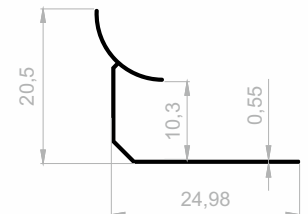

JF 8114
FLIESEN PROFILE
GEWICHT : 0,062 kg/m

JF 2694
FLIESEN PROFILE
GEWICHT : 0,138 kg/m

JF 8489
FLIESEN PROFILE
GEWICHT : 0,083 kg/m

JF 3425
FLIESEN PROFILE
GEWICHT : 0,109 kg/m

JF 3426
FLIESEN PROFILE
GEWICHT : 0,119 kg/m

JF 2971
FLIESEN PROFILE
GEWICHT : 0,121 kg/m

JF 1978
FLIESEN PROFILE
GEWICHT : 0,117 kg/m

JF 8173
FLIESEN PROFILE
GEWICHT : 0,073 kg/m

JF 8116
FLIESEN PROFILE
GEWICHT : 0,073 kg/m

JF 6086
FLIESEN PROFILE
GEWICHT : 0,076 kg/m

Fliesen Profile

Abmessungen Höhen Profil: 2500 mm - 2700 mm - 3000 mm

JF 8172
FLIESEN PROFILE
GEWICHT : 0,079 kg/m

JF 8171
FLIESEN PROFILE
GEWICHT : 0,081 kg/m

JF 2687
FLIESEN PROFILE
GEWICHT : 0,087 kg/m