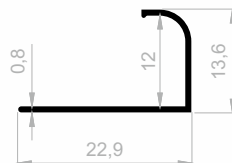

Fliesen Profile

***Ihr Lösungspartner für Aluminiumprofile mit seiner
hochmodernen Produktionsinfrastruktur.***

Fliesen Profile

Abmessungen Höhen Profil: 2500 mm - 2700 mm - 3000 mm

JF 8071
FLIESEN PROFILE
GEWICHT : 0,049 kg/m

JF 2457
FLIESEN PROFILE
GEWICHT : 0,058 kg/m

JF 2402
FLIESEN PROFILE
GEWICHT : 0,060 kg/m

JF 2458
FLIESEN PROFILE
GEWICHT : 0,064 kg/m

JF 2283
FLIESEN PROFILE
GEWICHT : 0,068 kg/m

JF 2176
FLIESEN PROFILE
GEWICHT : 0,078 kg/m

JF 1607
FLIESEN PROFILE
GEWICHT : 0,082 kg/m

JF 2142
FLIESEN PROFILE
GEWICHT : 0,087 kg/m

JF 3764
FLIESEN PROFILE
GEWICHT : 0,101 kg/m

JF 1608
FLIESEN PROFILE
GEWICHT : 0,087 kg/m

Fliesen Profile

Abmessungen Höhen Profil: 2500 mm - 2700 mm - 3000 mm

JF 8043
FLIESEN PROFILE
GEWICHT : 0,125 kg/m

JF 8232
FLIESEN PROFILE
GEWICHT : 0,125 kg/m

JF 8233
FLIESEN PROFILE
GEWICHT : 0,187 kg/m

Fliesen Profile

Abmessungen Höhen Profil: 2500 mm - 2700 mm - 3000 mm