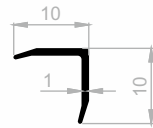

JF 8230
FLIESEN PROFILE
GEWICHT : 0,046 kg/m