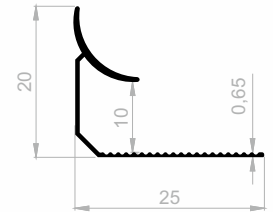

JF 2971
FLIESEN PROFILE
GEWICHT : 0,121 kg/m

JF 1978
FLIESEN PROFILE
GEWICHT : 0,117 kg/m

JF 8173
FLIESEN PROFILE
GEWICHT : 0,073 kg/m

JF 8116
FLIESEN PROFILE
GEWICHT : 0,073 kg/m

JF 6086
FLIESEN PROFILE
GEWICHT : 0,076 kg/m

Fliesen Profile

Abmessungen Höhen Profil: 2500 mm - 2700 mm - 3000 mm

JF 8172
FLIESEN PROFILE
GEWICHT : 0,079 kg/m

JF 8171
FLIESEN PROFILE
GEWICHT : 0,081 kg/m

JF 2687
FLIESEN PROFILE
GEWICHT : 0,087 kg/m

JF 3515
FLIESEN PROFILE
GEWICHT : 0,081 kg/m

JF 2141
FLIESEN PROFILE
GEWICHT : 0,089 kg/m

JF 3516
FLIESEN PROFILE
GEWICHT : 0,085 kg/m

JF 2166
FLIESEN PROFILE
GEWICHT : 0,095 kg/m

JF 1582
FLIESEN PROFILE
GEWICHT : 0,103 kg/m

JF 8043
FLIESEN PROFILE
GEWICHT : 0,125 kg/m

JF 8232
FLIESEN PROFILE
GEWICHT : 0,125 kg/m

JF 8233
FLIESEN PROFILE
GEWICHT : 0,187 kg/m

Fliesen Profile

Abmessungen Höhen Profil: 2500 mm - 2700 mm - 3000 mm