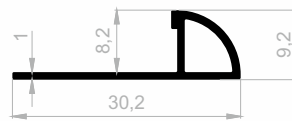

JF 3189
FLIESEN PROFILE
GEWICHT : 0,144 kg/m