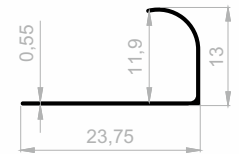

JF 1607
FLIESEN PROFILE
GEWICHT : 0,082 kg/m

JF 2142
FLIESEN PROFILE
GEWICHT : 0,087 kg/m

JF 3764
FLIESEN PROFILE
GEWICHT : 0,101 kg/m

JF 1608
FLIESEN PROFILE
GEWICHT : 0,087 kg/m

Fliesen Profile

Abmessungen Höhen Profil: 2500 mm - 2700 mm - 3000 mm

JF 1580
FLIESEN PROFILE
GEWICHT : 0,084 kg/m

JF 8097
FLIESEN PROFILE
GEWICHT : 0,051 kg/m

JF 8098
FLIESEN PROFILE
GEWICHT : 0,054 kg/m

JF 6068
FLIESEN PROFILE
GEWICHT : 0,057 kg/m

JF 8099
FLIESEN PROFILE
GEWICHT : 0,060 kg/m

JF 8114
FLIESEN PROFILE
GEWICHT : 0,062 kg/m

JF 2694
FLIESEN PROFILE
GEWICHT : 0,138 kg/m

JF 8489
FLIESEN PROFILE
GEWICHT : 0,083 kg/m

JF 3425
FLIESEN PROFILE
GEWICHT : 0,109 kg/m

JF 3426
FLIESEN PROFILE
GEWICHT : 0,119 kg/m

JF 8043
FLIESEN PROFILE
GEWICHT : 0,125 kg/m

JF 8232
FLIESEN PROFILE
GEWICHT : 0,125 kg/m

JF 8233
FLIESEN PROFILE
GEWICHT : 0,187 kg/m

Fliesen Profile

Abmessungen Höhen Profil: 2500 mm - 2700 mm - 3000 mm