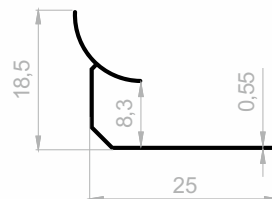

JF 1580
FLIESEN PROFILE
GEWICHT : 0,084 kg/m

JF 8097
FLIESEN PROFILE
GEWICHT : 0,051 kg/m

JF 8098
FLIESEN PROFILE
GEWICHT : 0,054 kg/m

JF 6068
FLIESEN PROFILE
GEWICHT : 0,057 kg/m

JF 8099
FLIESEN PROFILE
GEWICHT : 0,060 kg/m

JF 8114
FLIESEN PROFILE
GEWICHT : 0,062 kg/m

JF 2694
FLIESEN PROFILE
GEWICHT : 0,138 kg/m

JF 8489
FLIESEN PROFILE
GEWICHT : 0,083 kg/m

JF 3425
FLIESEN PROFILE
GEWICHT : 0,109 kg/m

JF 3426
FLIESEN PROFILE
GEWICHT : 0,119 kg/m

JF 2971
FLIESEN PROFILE
GEWICHT : 0,121 kg/m

JF 1978
FLIESEN PROFILE
GEWICHT : 0,117 kg/m

JF 8173
FLIESEN PROFILE
GEWICHT : 0,073 kg/m

JF 8116
FLIESEN PROFILE
GEWICHT : 0,073 kg/m

JF 6086
FLIESEN PROFILE
GEWICHT : 0,076 kg/m

Fliesen Profile

Abmessungen Höhen Profil: 2500 mm - 2700 mm - 3000 mm

JF 8172
FLIESEN PROFILE
GEWICHT : 0,079 kg/m

JF 8171
FLIESEN PROFILE
GEWICHT : 0,081 kg/m

JF 2687
FLIESEN PROFILE
GEWICHT : 0,087 kg/m