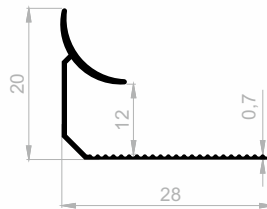

Fliesen Profile

Abmessungen Höhen Profil: 2500 mm - 2700 mm - 3000 mm

JF 8172
FLIESEN PROFILE
GEWICHT : 0,079 kg/m

JF 8171
FLIESEN PROFILE
GEWICHT : 0,081 kg/m

JF 2687
FLIESEN PROFILE
GEWICHT : 0,087 kg/m

JF 3515
FLIESEN PROFILE
GEWICHT : 0,081 kg/m

JF 2141
FLIESEN PROFILE
GEWICHT : 0,089 kg/m

JF 3516
FLIESEN PROFILE
GEWICHT : 0,085 kg/m

JF 2166
FLIESEN PROFILE
GEWICHT : 0,095 kg/m

JF 1582
FLIESEN PROFILE
GEWICHT : 0,103 kg/m

JF 2282
FLIESEN PROFILE
GEWICHT : 0,098 kg/m

JF 3393
FLIESEN PROFILE
GEWICHT : 0,108 kg/m

JF 6189
FLIESEN PROFILE
GEWICHT : 0,063 kg/m

JF 8436
FLIESEN PROFILE
GEWICHT : 0,071 kg/m

JF 6221
FLIESEN PROFILE
GEWICHT : 0,065 kg/m

JF 8445
FLIESEN PROFILE
GEWICHT : 0,074 kg/m

JF 8444
FLIESEN PROFILE
GEWICHT : 0,077 kg/m

Fliesen Profile

Abmessungen Höhen Profil: 2500 mm - 2700 mm - 3000 mm

JF 3392
FLIESEN PROFILE
 GEWICHT : 0,114 kg/m