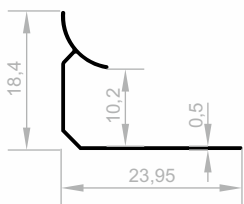

Fliesen Profile

Abmessungen Höhen Profil: 2500 mm - 2700 mm - 3000 mm

JF 8172
FLIESEN PROFILE
GEWICHT : 0,079 kg/m

JF 8171
FLIESEN PROFILE
GEWICHT : 0,081 kg/m

JF 2687
FLIESEN PROFILE
GEWICHT : 0,087 kg/m

JF 3515
FLIESEN PROFILE
GEWICHT : 0,081 kg/m

JF 2141
FLIESEN PROFILE
GEWICHT : 0,089 kg/m

JF 3516
FLIESEN PROFILE
GEWICHT : 0,085 kg/m

JF 2166
FLIESEN PROFILE
GEWICHT : 0,095 kg/m

JF 1582
FLIESEN PROFILE
GEWICHT : 0,103 kg/m

JF 2282
FLIESEN PROFILE
GEWICHT : 0,098 kg/m

JF 3393
FLIESEN PROFILE
GEWICHT : 0,108 kg/m

JF 6189
FLIESEN PROFILE
GEWICHT : 0,063 kg/m

JF 8436
FLIESEN PROFILE
GEWICHT : 0,071 kg/m

JF 6221
FLIESEN PROFILE
GEWICHT : 0,065 kg/m

JF 8445
FLIESEN PROFILE
GEWICHT : 0,074 kg/m

JF 8444
FLIESEN PROFILE
GEWICHT : 0,077 kg/m

Fliesen Profile

Abmessungen Höhen Profil: 2500 mm - 2700 mm - 3000 mm

JF 3392
FLIESEN PROFILE
 GEWICHT : 0,114 kg/m