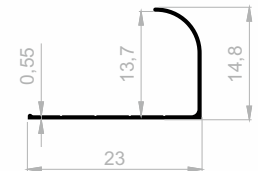

Fliesen Profile

***Ihr Lösungspartner für Aluminiumprofile mit seiner
hochmodernen Produktionsinfrastruktur.***

Fliesen Profile

Abmessungen Höhen Profil: 2500 mm - 2700 mm - 3000 mm

JF 8071
FLIESEN PROFILE
GEWICHT : 0,049 kg/m

JF 8070
FLIESEN PROFILE
GEWICHT : 0,051 kg/m

JF 8041
FLIESEN PROFILE
GEWICHT : 0,055 kg/m

JF 8068
FLIESEN PROFILE
GEWICHT : 0,057 kg/m

JF 8069
FLIESEN PROFILE
GEWICHT : 0,060 kg/m

JF 2686
FLIESEN PROFILE
GEWICHT : 0,054 kg/m

JF 2353
FLIESEN PROFILE
 GEWICHT : 0,098 kg/m

JF 3734
FLIESEN PROFILE
 GEWICHT : 0,103 kg/m

JF 8447
FLIESEN PROFILE
 GEWICHT : 0,073 kg/m

JF 8448
FLIESEN PROFILE
 GEWICHT : 0,078 kg/m

Fliesen Profile

Abmessungen Höhen Profil: 2500 mm - 2700 mm - 3000 mm

JF 8043
FLIESEN PROFILE
GEWICHT : 0,125 kg/m

JF 8232
FLIESEN PROFILE
GEWICHT : 0,125 kg/m

JF 8233
FLIESEN PROFILE
GEWICHT : 0,187 kg/m

Fliesen Profile

Abmessungen Höhen Profil: 2500 mm - 2700 mm - 3000 mm