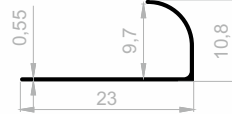

Fliesen Profile

***Ihr Lösungspartner für Aluminiumprofile mit seiner
hochmodernen Produktionsinfrastruktur.***

Fliesen Profile

Abmessungen Höhen Profil: 2500 mm - 2700 mm - 3000 mm

JF 8071
FLIESEN PROFILE
GEWICHT : 0,049 kg/m

JF 8070
FLIESEN PROFILE
GEWICHT : 0,051 kg/m

JF 8041
FLIESEN PROFILE
GEWICHT : 0,055 kg/m

JF 8068
FLIESEN PROFILE
GEWICHT : 0,057 kg/m

JF 8069
FLIESEN PROFILE
GEWICHT : 0,060 kg/m

JF 2686
FLIESEN PROFILE
GEWICHT : 0,054 kg/m

JF 2353
FLIESEN PROFILE
 GEWICHT : 0,098 kg/m

JF 3734
FLIESEN PROFILE
 GEWICHT : 0,103 kg/m

JF 8447
FLIESEN PROFILE
 GEWICHT : 0,073 kg/m

JF 8448
FLIESEN PROFILE
 GEWICHT : 0,078 kg/m

Fliesen Profile

Abmessungen Höhen Profil: 2500 mm - 2700 mm - 3000 mm

JF 8043
FLIESEN PROFILE
GEWICHT : 0,125 kg/m

JF 8232
FLIESEN PROFILE
GEWICHT : 0,125 kg/m

JF 8233
FLIESEN PROFILE
GEWICHT : 0,187 kg/m

Fliesen Profile

Abmessungen Höhen Profil: 2500 mm - 2700 mm - 3000 mm