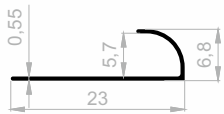

Fliesen Profile

***Ihr Lösungspartner für Aluminiumprofile mit seiner
hochmodernen Produktionsinfrastruktur.***

Fliesen Profile

Abmessungen Höhen Profil: 2500 mm - 2700 mm - 3000 mm

JF 8071
FLIESEN PROFILE
GEWICHT : 0,049 kg/m

JF 8070
FLIESEN PROFILE
GEWICHT : 0,051 kg/m

JF 8041
FLIESEN PROFILE
GEWICHT : 0,055 kg/m

JF 8068
FLIESEN PROFILE
GEWICHT : 0,057 kg/m

JF 8069
FLIESEN PROFILE
GEWICHT : 0,060 kg/m

JF 2686
FLIESEN PROFILE
GEWICHT : 0,054 kg/m

JF 2353
FLIESEN PROFILE
 GEWICHT : 0,098 kg/m

JF 3734
FLIESEN PROFILE
 GEWICHT : 0,103 kg/m

JF 8447
FLIESEN PROFILE
 GEWICHT : 0,073 kg/m

JF 8448
FLIESEN PROFILE
 GEWICHT : 0,078 kg/m

Fliesen Profile

Abmessungen Höhen Profil: 2500 mm - 2700 mm - 3000 mm

JF 8043
FLIESEN PROFILE
GEWICHT : 0,125 kg/m

JF 8232
FLIESEN PROFILE
GEWICHT : 0,125 kg/m

JF 8233
FLIESEN PROFILE
GEWICHT : 0,187 kg/m

Fliesen Profile

Abmessungen Höhen Profil: 2500 mm - 2700 mm - 3000 mm