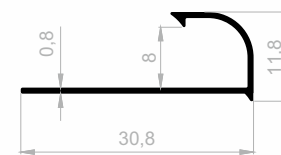

JF 1607
FLIESEN PROFILE
GEWICHT : 0,082 kg/m

JF 2142
FLIESEN PROFILE
GEWICHT : 0,087 kg/m

JF 3764
FLIESEN PROFILE
GEWICHT : 0,101 kg/m

JF 1608
FLIESEN PROFILE
GEWICHT : 0,087 kg/m

Fliesen Profile

Abmessungen Höhen Profil: 2500 mm - 2700 mm - 3000 mm

JF 1580
FLIESEN PROFILE
GEWICHT : 0,084 kg/m

JF 8097
FLIESEN PROFILE
GEWICHT : 0,051 kg/m

JF 8098
FLIESEN PROFILE
GEWICHT : 0,054 kg/m

JF 6068
FLIESEN PROFILE
GEWICHT : 0,057 kg/m

JF 8099
FLIESEN PROFILE
GEWICHT : 0,060 kg/m

JF 8114
FLIESEN PROFILE
GEWICHT : 0,062 kg/m

JF 2694
FLIESEN PROFILE
GEWICHT : 0,138 kg/m

JF 8489
FLIESEN PROFILE
GEWICHT : 0,083 kg/m

JF 3425
FLIESEN PROFILE
GEWICHT : 0,109 kg/m

JF 3426
FLIESEN PROFILE
GEWICHT : 0,119 kg/m