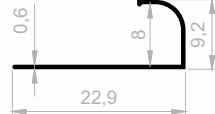

Fliesen Profile

***Ihr Lösungspartner für Aluminiumprofile mit seiner
hochmodernen Produktionsinfrastruktur.***

Fliesen Profile

Abmessungen Höhen Profil: 2500 mm - 2700 mm - 3000 mm

JF 8071
FLIESEN PROFILE
GEWICHT : 0,049 kg/m

JF 8070
FLIESEN PROFILE
GEWICHT : 0,051 kg/m

JF 8041
FLIESEN PROFILE
GEWICHT : 0,055 kg/m

JF 8068
FLIESEN PROFILE
GEWICHT : 0,057 kg/m

JF 8069
FLIESEN PROFILE
GEWICHT : 0,060 kg/m

JF 2686
FLIESEN PROFILE
GEWICHT : 0,054 kg/m

JF 2457
FLIESEN PROFILE
GEWICHT : 0,058 kg/m

JF 2402
FLIESEN PROFILE
GEWICHT : 0,060 kg/m

JF 2458
FLIESEN PROFILE
GEWICHT : 0,064 kg/m

JF 2283
FLIESEN PROFILE
GEWICHT : 0,068 kg/m

JF 2176
FLIESEN PROFILE
GEWICHT : 0,078 kg/m