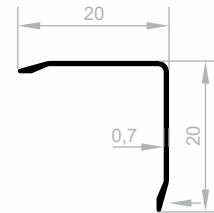

JF 2353
FLIESEN PROFILE
 GEWICHT : 0,098 kg/m

JF 3734
FLIESEN PROFILE
 GEWICHT : 0,103 kg/m

JF 8447
FLIESEN PROFILE
 GEWICHT : 0,073 kg/m

JF 8448
FLIESEN PROFILE
 GEWICHT : 0,078 kg/m

Fliesen Profile

Abmessungen Höhen Profil: 2500 mm - 2700 mm - 3000 mm

JF 8449
FLIESEN PROFILE
GEWICHT : 0,083 kg/m

JF 8217
FLIESEN PROFILE
GEWICHT : 0,070 kg/m

JF 2100
FLIESEN PROFILE
GEWICHT : 0,117 kg/m

JF 1026
FLIESEN PROFILE
GEWICHT : 0,127 kg/m

JF 3940
FLIESEN PROFILE
GEWICHT : 0,095 kg/m

JF 8225
FLIESEN PROFILE
GEWICHT : 0,098 kg/m

JF 8230
FLIESEN PROFILE
GEWICHT : 0,046 kg/m

JF 8231
FLIESEN PROFILE
GEWICHT : 0,062 kg/m

JF 8468
FLIESEN PROFILE
GEWICHT : 0,076 kg/m

JF 8467
FLIESEN PROFILE
GEWICHT : 0,108 kg/m