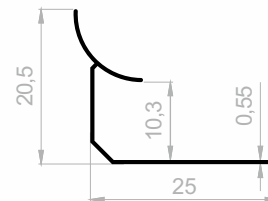

JF 8114
FLIESEN PROFILE
GEWICHT : 0,062 kg/m

JF 2694
FLIESEN PROFILE
GEWICHT : 0,138 kg/m

JF 8489
FLIESEN PROFILE
GEWICHT : 0,083 kg/m

JF 3425
FLIESEN PROFILE
GEWICHT : 0,109 kg/m

JF 3426
FLIESEN PROFILE
GEWICHT : 0,119 kg/m

JF 2971
FLIESEN PROFILE
GEWICHT : 0,121 kg/m

JF 1978
FLIESEN PROFILE
GEWICHT : 0,117 kg/m

JF 8173
FLIESEN PROFILE
GEWICHT : 0,073 kg/m

JF 8116
FLIESEN PROFILE
GEWICHT : 0,073 kg/m

JF 6086
FLIESEN PROFILE
GEWICHT : 0,076 kg/m

Fliesen Profile

Abmessungen Höhen Profil: 2500 mm - 2700 mm - 3000 mm

JF 8172
FLIESEN PROFILE
GEWICHT : 0,079 kg/m

JF 8171
FLIESEN PROFILE
GEWICHT : 0,081 kg/m

JF 2687
FLIESEN PROFILE
GEWICHT : 0,087 kg/m

JF 8043
FLIESEN PROFILE
GEWICHT : 0,125 kg/m

JF 8232
FLIESEN PROFILE
GEWICHT : 0,125 kg/m

JF 8233
FLIESEN PROFILE
GEWICHT : 0,187 kg/m

Fliesen Profile

Abmessungen Höhen Profil: 2500 mm - 2700 mm - 3000 mm