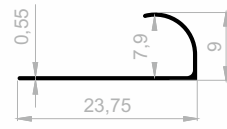

JF 2457
FLIESEN PROFILE
GEWICHT : 0,058 kg/m

JF 2402
FLIESEN PROFILE
GEWICHT : 0,060 kg/m

JF 2458
FLIESEN PROFILE
GEWICHT : 0,064 kg/m

JF 2283
FLIESEN PROFILE
GEWICHT : 0,068 kg/m

JF 2176
FLIESEN PROFILE
GEWICHT : 0,078 kg/m

JF 1607
FLIESEN PROFILE
GEWICHT : 0,082 kg/m

JF 2142
FLIESEN PROFILE
GEWICHT : 0,087 kg/m

JF 3764
FLIESEN PROFILE
GEWICHT : 0,101 kg/m

JF 1608
FLIESEN PROFILE
GEWICHT : 0,087 kg/m

Fliesen Profile

Abmessungen Höhen Profil: 2500 mm - 2700 mm - 3000 mm

JF 1580
FLIESEN PROFILE
GEWICHT : 0,084 kg/m

JF 8097
FLIESEN PROFILE
GEWICHT : 0,051 kg/m

JF 8098
FLIESEN PROFILE
GEWICHT : 0,054 kg/m

JF 6068
FLIESEN PROFILE
GEWICHT : 0,057 kg/m

JF 8099
FLIESEN PROFILE
GEWICHT : 0,060 kg/m

JF 8043
FLIESEN PROFILE
GEWICHT : 0,125 kg/m

JF 8232
FLIESEN PROFILE
GEWICHT : 0,125 kg/m

JF 8233
FLIESEN PROFILE
GEWICHT : 0,187 kg/m

Fliesen Profile

Abmessungen Höhen Profil: 2500 mm - 2700 mm - 3000 mm