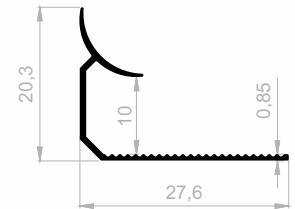

Fliesen Profile

Abmessungen Höhen Profil: 2500 mm - 2700 mm - 3000 mm

JF 8172
FLIESEN PROFILE
GEWICHT : 0,079 kg/m

JF 8171
FLIESEN PROFILE
GEWICHT : 0,081 kg/m

JF 2687
FLIESEN PROFILE
GEWICHT : 0,087 kg/m

JF 3515
FLIESEN PROFILE
GEWICHT : 0,081 kg/m

JF 2141
FLIESEN PROFILE
GEWICHT : 0,089 kg/m

JF 3516
FLIESEN PROFILE
GEWICHT : 0,085 kg/m

JF 2166
FLIESEN PROFILE
GEWICHT : 0,095 kg/m

JF 1582
FLIESEN PROFILE
GEWICHT : 0,103 kg/m

JF 2282
FLIESEN PROFILE
GEWICHT : 0,098 kg/m

JF 3393
FLIESEN PROFILE
GEWICHT : 0,108 kg/m

JF 6189
FLIESEN PROFILE
GEWICHT : 0,063 kg/m

JF 8436
FLIESEN PROFILE
GEWICHT : 0,071 kg/m

JF 6221
FLIESEN PROFILE
GEWICHT : 0,065 kg/m

JF 8445
FLIESEN PROFILE
GEWICHT : 0,074 kg/m

JF 8444
FLIESEN PROFILE
GEWICHT : 0,077 kg/m

Fliesen Profile

Abmessungen Höhen Profil: 2500 mm - 2700 mm - 3000 mm

JF 3392
FLIESEN PROFILE
 GEWICHT : 0,114 kg/m