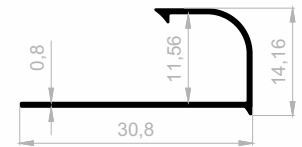

JF 1580
FLIESEN PROFILE
GEWICHT : 0,084 kg/m

JF 8097
FLIESEN PROFILE
GEWICHT : 0,051 kg/m

JF 8098
FLIESEN PROFILE
GEWICHT : 0,054 kg/m

JF 6068
FLIESEN PROFILE
GEWICHT : 0,057 kg/m

JF 8099
FLIESEN PROFILE
GEWICHT : 0,060 kg/m

JF 8114
FLIESEN PROFILE
GEWICHT : 0,062 kg/m

JF 2694
FLIESEN PROFILE
GEWICHT : 0,138 kg/m

JF 8489
FLIESEN PROFILE
GEWICHT : 0,083 kg/m

JF 3425
FLIESEN PROFILE
GEWICHT : 0,109 kg/m

JF 3426
FLIESEN PROFILE
GEWICHT : 0,119 kg/m

JF 2971
FLIESEN PROFILE
GEWICHT : 0,121 kg/m

JF 1978
FLIESEN PROFILE
GEWICHT : 0,117 kg/m

JF 8173
FLIESEN PROFILE
GEWICHT : 0,073 kg/m

JF 8116
FLIESEN PROFILE
GEWICHT : 0,073 kg/m

JF 6086
FLIESEN PROFILE
GEWICHT : 0,076 kg/m

Fliesen Profile

Abmessungen Höhen Profil: 2500 mm - 2700 mm - 3000 mm

JF 8172
FLIESEN PROFILE
GEWICHT : 0,079 kg/m

JF 8171
FLIESEN PROFILE
GEWICHT : 0,081 kg/m

JF 2687
FLIESEN PROFILE
GEWICHT : 0,087 kg/m