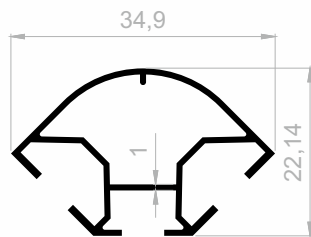

J 1963
DISPLAY PROFILE
GEWICHT : 0,287 kg/m