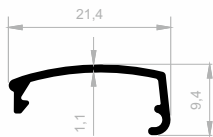

Display Profile

***Ihr Lösungspartner für Aluminiumprofile mit seiner
hochmodernen Produktionsinfrastruktur.***

Display Profile

Abmessungen Höhen Profil: 2500 mm - 2700 mm - 3000 mm

J 1155
DISPLAY PROFILE
 GEWICHT : 0,062 kg/m

J 1269
DISPLAY PROFILE
 GEWICHT : 0,076 kg/m

J 1180
DISPLAY PROFILE
 GEWICHT : 0,108 kg/m

J 1199
DISPLAY PROFILE
 GEWICHT : 0,089 kg/m

J 1629
DISPLAY PROFILE
 GEWICHT : 0,102 kg/m

J 19122
DISPLAY PROFILE
 GEWICHT : 0,091 kg/m

J 8216
DISPLAY PROFILE
 GEWICHT : 0,092 kg/m

J 8664
DISPLAY PROFILE
 GEWICHT : 0,086 kg/m

J 1987
DISPLAY PROFILE
 GEWICHT : 0,103 kg/m

J 1171
DISPLAY PROFILE
 GEWICHT : 0,103 kg/m

J 19121
DISPLAY PROFILE
 GEWICHT : 0,108 kg/m

J 1159
DISPLAY PROFILE
 GEWICHT : 0,105 kg/m

J 1174
DISPLAY PROFILE
 GEWICHT : 0,146 kg/m

J 1182
DISPLAY PROFILE
 GEWICHT : 0,138 kg/m

J 1157
DISPLAY PROFILE
 GEWICHT : 0,208 kg/m

Display Profile

Abmessungen Höhen Profil: 2500 mm - 2700 mm - 3000 mm