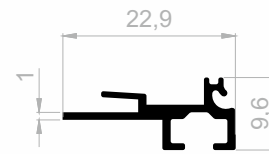

J 1159
DISPLAY PROFILE
 GEWICHT : 0,105 kg/m

J 1174
DISPLAY PROFILE
 GEWICHT : 0,146 kg/m

J 1182
DISPLAY PROFILE
 GEWICHT : 0,138 kg/m

J 1157
DISPLAY PROFILE
 GEWICHT : 0,208 kg/m

Display Profile

Abmessungen Höhen Profil: 2500 mm - 2700 mm - 3000 mm

J 19125
DISPLAY PROFILE
 GEWICHT : 0,157 kg/m

J 1160
DISPLAY PROFILE
 GEWICHT : 0,217 kg/m

J 1183
DISPLAY PROFILE
 GEWICHT : 0,273 kg/m

J 1579
DISPLAY PROFILE
 GEWICHT : 0,233 kg/m

J 1181
DISPLAY PROFILE
 GEWICHT : 0,275 kg/m

J 1161
DISPLAY PROFILE
 GEWICHT : 0,330 kg/m

J 1162
DISPLAY PROFILE
 GEWICHT : 0,688 kg/m

J 1204
DISPLAY PROFILE
 GEWICHT : 0,300 kg/m

J 1188
DISPLAY PROFILE
 GEWICHT : 0,247 kg/m

J 1203
DISPLAY PROFILE
 GEWICHT : 0,151 kg/m

J 1198
DISPLAY PROFILE
 GEWICHT : 0,119 kg/m

J 1154
DISPLAY PROFILE
 GEWICHT : 0,148 kg/m

J 1158
DISPLAY PROFILE
 GEWICHT : 0,143 kg/m

Display Profile

Abmessungen Höhen Profil: 2500 mm - 2700 mm - 3000 mm