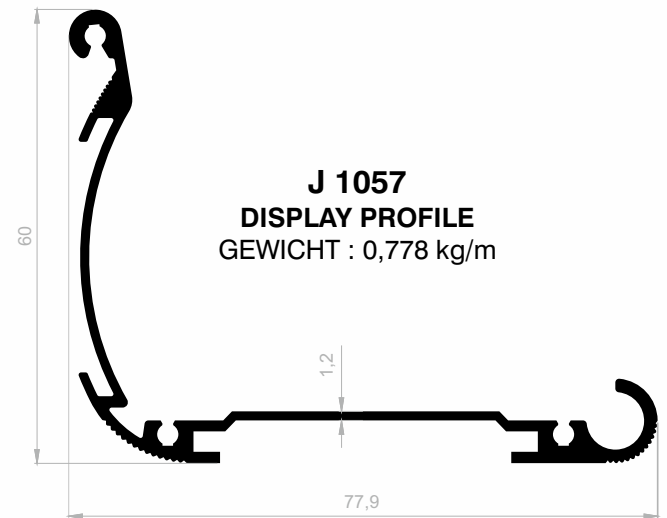

J 1198
DISPLAY PROFILE
 GEWICHT : 0,119 kg/m

J 1154
DISPLAY PROFILE
 GEWICHT : 0,148 kg/m

J 1158
DISPLAY PROFILE
 GEWICHT : 0,143 kg/m

Display Profile

Abmessungen Höhen Profil: 2500 mm - 2700 mm - 3000 mm

J 1163
DISPLAY PROFILE
 GEWICHT : 0,228 kg/m

J 19120
DISPLAY PROFILE
 GEWICHT : 0,146 kg/m

J 19123
DISPLAY PROFILE
 GEWICHT : 0,222 kg/m

J 1173
DISPLAY PROFILE
 GEWICHT : 0,205 kg/m

J 1638
DISPLAY PROFILE
 GEWICHT : 0,263 kg/m

J 1512
DISPLAY PROFILE
 GEWICHT : 0,751 kg/m

J 1057
DISPLAY PROFILE
 GEWICHT : 0,778 kg/m

Display Profile

Abmessungen Höhen Profil: 2500 mm - 2700 mm - 3000 mm

J 1964
DISPLAY PROFILE
 GEWICHT : 0,354 kg/m

J 2879
DISPLAY PROFILE
 GEWICHT : 0,726 kg/m

J 1242
DISPLAY PROFILE
 GEWICHT : 0,068 kg/m

J 19124
DISPLAY PROFILE
 GEWICHT : 0,066 kg/m

Display Profile

Abmessungen Höhen Profil: 2500 mm - 2700 mm - 3000 mm