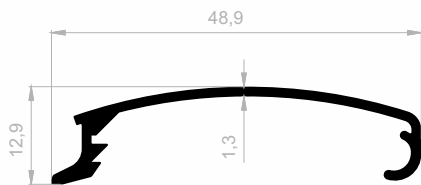

J 1159
DISPLAY PROFILE
 GEWICHT : 0,105 kg/m

J 1174
DISPLAY PROFILE
 GEWICHT : 0,146 kg/m

J 1182
DISPLAY PROFILE
 GEWICHT : 0,138 kg/m

J 1157
DISPLAY PROFILE
 GEWICHT : 0,208 kg/m

Display Profile

Abmessungen Höhen Profil: 2500 mm - 2700 mm - 3000 mm

J 19125
DISPLAY PROFILE
 GEWICHT : 0,157 kg/m

J 1160
DISPLAY PROFILE
 GEWICHT : 0,217 kg/m

J 1183
DISPLAY PROFILE
 GEWICHT : 0,273 kg/m

J 1579
DISPLAY PROFILE
 GEWICHT : 0,233 kg/m

J 1181
DISPLAY PROFILE
 GEWICHT : 0,275 kg/m

J 1161
DISPLAY PROFILE
 GEWICHT : 0,330 kg/m

J 1162
DISPLAY PROFILE
 GEWICHT : 0,688 kg/m

J 1204
DISPLAY PROFILE
 GEWICHT : 0,300 kg/m

J 1188
DISPLAY PROFILE
 GEWICHT : 0,247 kg/m

J 1203
DISPLAY PROFILE
 GEWICHT : 0,151 kg/m

J 1198
DISPLAY PROFILE
 GEWICHT : 0,119 kg/m

J 1154
DISPLAY PROFILE
 GEWICHT : 0,148 kg/m

J 1158
DISPLAY PROFILE
 GEWICHT : 0,143 kg/m

Display Profile

Abmessungen Höhen Profil: 2500 mm - 2700 mm - 3000 mm