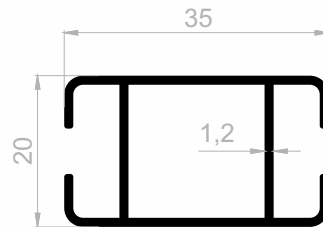

J 1163
DISPLAY PROFILE
 GEWICHT : 0,228 kg/m

J 19120
DISPLAY PROFILE
 GEWICHT : 0,146 kg/m

J 19123
DISPLAY PROFILE
 GEWICHT : 0,222 kg/m

J 1173
DISPLAY PROFILE
 GEWICHT : 0,205 kg/m

J 1638
DISPLAY PROFILE
 GEWICHT : 0,263 kg/m

J 1512
DISPLAY PROFILE
 GEWICHT : 0,751 kg/m

J 1057
DISPLAY PROFILE
 GEWICHT : 0,778 kg/m

Display Profile

Abmessungen Höhen Profil: 2500 mm - 2700 mm - 3000 mm

J 1964
DISPLAY PROFILE
 GEWICHT : 0,354 kg/m

J 1185
DISPLAY PROFILE
 GEWICHT : 0,405 kg/m

J 1186
DISPLAY PROFILE
 GEWICHT : 0,594 kg/m

J 1963
DISPLAY PROFILE
 GEWICHT : 0,287 kg/m

J 1510
DISPLAY PROFILE
 GEWICHT : 0,352 kg/m

J 1613
DISPLAY PROFILE
 GEWICHT : 0,245 kg/m

J 2879
DISPLAY PROFILE
 GEWICHT : 0,726 kg/m

J 1242
DISPLAY PROFILE
 GEWICHT : 0,068 kg/m

J 19124
DISPLAY PROFILE
 GEWICHT : 0,066 kg/m

Display Profile

Abmessungen Höhen Profil: 2500 mm - 2700 mm - 3000 mm