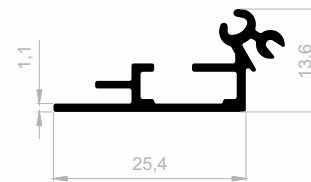

J 1198
DISPLAY PROFILE
 GEWICHT : 0,119 kg/m

J 1154
DISPLAY PROFILE
 GEWICHT : 0,148 kg/m

J 1158
DISPLAY PROFILE
 GEWICHT : 0,143 kg/m

Display Profile

Abmessungen Höhen Profil: 2500 mm - 2700 mm - 3000 mm

J 1184
DISPLAY PROFILE
 GEWICHT : 0,121 kg/m

J 1988
DISPLAY PROFILE
 GEWICHT : 0,138 kg/m

J 19126
DISPLAY PROFILE
 GEWICHT : 0,122 kg/m

J 8215
DISPLAY PROFILE
 GEWICHT : 0,111 kg/m

J 1179
DISPLAY PROFILE
 GEWICHT : 0,224 kg/m

J 1163
DISPLAY PROFILE
 GEWICHT : 0,228 kg/m

J 19120
DISPLAY PROFILE
 GEWICHT : 0,146 kg/m

J 19123
DISPLAY PROFILE
 GEWICHT : 0,222 kg/m

J 1173
DISPLAY PROFILE
 GEWICHT : 0,205 kg/m

J 1638
DISPLAY PROFILE
 GEWICHT : 0,263 kg/m

J 1512
DISPLAY PROFILE
 GEWICHT : 0,751 kg/m

J 1057
DISPLAY PROFILE
 GEWICHT : 0,778 kg/m

Display Profile

Abmessungen Höhen Profil: 2500 mm - 2700 mm - 3000 mm

J 1964
DISPLAY PROFILE
 GEWICHT : 0,354 kg/m