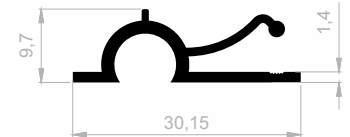

J 1198
DISPLAY PROFILE
 GEWICHT : 0,119 kg/m

J 1154
DISPLAY PROFILE
 GEWICHT : 0,148 kg/m

J 1158
DISPLAY PROFILE
 GEWICHT : 0,143 kg/m

Display Profile

Abmessungen Höhen Profil: 2500 mm - 2700 mm - 3000 mm

J 1184
DISPLAY PROFILE
 GEWICHT : 0,121 kg/m

J 1988
DISPLAY PROFILE
 GEWICHT : 0,138 kg/m

J 19126
DISPLAY PROFILE
 GEWICHT : 0,122 kg/m

J 8215
DISPLAY PROFILE
 GEWICHT : 0,111 kg/m

J 1179
DISPLAY PROFILE
 GEWICHT : 0,224 kg/m

J 1163
DISPLAY PROFILE
 GEWICHT : 0,228 kg/m

J 19120
DISPLAY PROFILE
 GEWICHT : 0,146 kg/m

J 19123
DISPLAY PROFILE
 GEWICHT : 0,222 kg/m

J 1173
DISPLAY PROFILE
 GEWICHT : 0,205 kg/m

J 1638
DISPLAY PROFILE
 GEWICHT : 0,263 kg/m