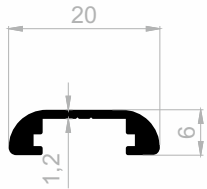

J 1512
DISPLAY PROFILE
 GEWICHT : 0,751 kg/m

J 1057
DISPLAY PROFILE
 GEWICHT : 0,778 kg/m

Display Profile

Abmessungen Höhen Profil: 2500 mm - 2700 mm - 3000 mm

J 1964
DISPLAY PROFILE
 GEWICHT : 0,354 kg/m

J 1185
DISPLAY PROFILE
 GEWICHT : 0,405 kg/m

J 1186
DISPLAY PROFILE
 GEWICHT : 0,594 kg/m

J 1963
DISPLAY PROFILE
 GEWICHT : 0,287 kg/m

J 1510
DISPLAY PROFILE
 GEWICHT : 0,352 kg/m

J 1613
DISPLAY PROFILE
 GEWICHT : 0,245 kg/m

J 2879
DISPLAY PROFILE
 GEWICHT : 0,726 kg/m

J 1242
DISPLAY PROFILE
 GEWICHT : 0,068 kg/m

J 19124
DISPLAY PROFILE
 GEWICHT : 0,066 kg/m

Display Profile

Abmessungen Höhen Profil: 2500 mm - 2700 mm - 3000 mm

J 1509
DISPLAY PROFILE
GEWICHT : 0,140 kg/m

J 1056
DISPLAY PROFILE
GEWICHT : 0,490 kg/m

J 1187
DISPLAY PROFILE
GEWICHT : 0,348 kg/m

J 1202
DISPLAY PROFILE
GEWICHT : 0,216 kg/m

J 1137
DISPLAY PROFILE
GEWICHT : 0,157 kg/m