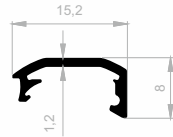

Display Profile

***Ihr Lösungspartner für Aluminiumprofile mit seiner
hochmodernen Produktionsinfrastruktur.***

Display Profile

Abmessungen Höhen Profil: 2500 mm - 2700 mm - 3000 mm

J 1155
DISPLAY PROFILE
 GEWICHT : 0,062 kg/m

J 1269
DISPLAY PROFILE
 GEWICHT : 0,076 kg/m

J 1180
DISPLAY PROFILE
 GEWICHT : 0,108 kg/m

J 1199
DISPLAY PROFILE
 GEWICHT : 0,089 kg/m

J 1629
DISPLAY PROFILE
 GEWICHT : 0,102 kg/m

J 19122
DISPLAY PROFILE
 GEWICHT : 0,091 kg/m

J 1159
DISPLAY PROFILE
 GEWICHT : 0,105 kg/m

J 1174
DISPLAY PROFILE
 GEWICHT : 0,146 kg/m

J 1182
DISPLAY PROFILE
 GEWICHT : 0,138 kg/m

J 1157
DISPLAY PROFILE
 GEWICHT : 0,208 kg/m

Display Profile

Abmessungen Höhen Profil: 2500 mm - 2700 mm - 3000 mm

J 2879
DISPLAY PROFILE
 GEWICHT : 0,726 kg/m

J 1242
DISPLAY PROFILE
 GEWICHT : 0,068 kg/m

J 19124
DISPLAY PROFILE
 GEWICHT : 0,066 kg/m

Display Profile

Abmessungen Höhen Profil: 2500 mm - 2700 mm - 3000 mm