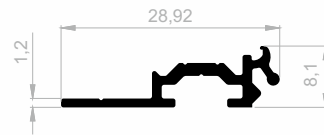

J 1198
DISPLAY PROFILE
 GEWICHT : 0,119 kg/m

J 1154
DISPLAY PROFILE
 GEWICHT : 0,148 kg/m

J 1158
DISPLAY PROFILE
 GEWICHT : 0,143 kg/m

Display Profile

Abmessungen Höhen Profil: 2500 mm - 2700 mm - 3000 mm

J 1184
DISPLAY PROFILE
 GEWICHT : 0,121 kg/m

J 1988
DISPLAY PROFILE
 GEWICHT : 0,138 kg/m

J 19126
DISPLAY PROFILE
 GEWICHT : 0,122 kg/m

J 8215
DISPLAY PROFILE
 GEWICHT : 0,111 kg/m

J 1179
DISPLAY PROFILE
 GEWICHT : 0,224 kg/m

J 1163
DISPLAY PROFILE
 GEWICHT : 0,228 kg/m

J 19120
DISPLAY PROFILE
 GEWICHT : 0,146 kg/m

J 19123
DISPLAY PROFILE
 GEWICHT : 0,222 kg/m

J 1173
DISPLAY PROFILE
 GEWICHT : 0,205 kg/m

J 1638
DISPLAY PROFILE
 GEWICHT : 0,263 kg/m