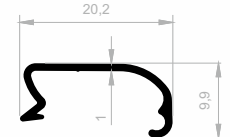

Display Profile

***Ihr Lösungspartner für Aluminiumprofile mit seiner
hochmodernen Produktionsinfrastruktur.***

Display Profile

Abmessungen Höhen Profil: 2500 mm - 2700 mm - 3000 mm

J 1155
DISPLAY PROFILE
 GEWICHT : 0,062 kg/m

J 1269
DISPLAY PROFILE
 GEWICHT : 0,076 kg/m

J 1180
DISPLAY PROFILE
 GEWICHT : 0,108 kg/m

J 1199
DISPLAY PROFILE
 GEWICHT : 0,089 kg/m

J 1629
DISPLAY PROFILE
 GEWICHT : 0,102 kg/m

J 19122
DISPLAY PROFILE
 GEWICHT : 0,091 kg/m

J 1159
DISPLAY PROFILE
 GEWICHT : 0,105 kg/m

J 1174
DISPLAY PROFILE
 GEWICHT : 0,146 kg/m

J 1182
DISPLAY PROFILE
 GEWICHT : 0,138 kg/m

J 1157
DISPLAY PROFILE
 GEWICHT : 0,208 kg/m

Display Profile

Abmessungen Höhen Profil: 2500 mm - 2700 mm - 3000 mm

J 2879
DISPLAY PROFILE
 GEWICHT : 0,726 kg/m

J 1242
DISPLAY PROFILE
 GEWICHT : 0,068 kg/m

J 19124
DISPLAY PROFILE
 GEWICHT : 0,066 kg/m

Display Profile

Abmessungen Höhen Profil: 2500 mm - 2700 mm - 3000 mm