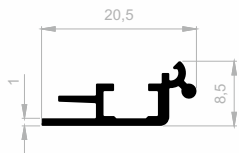

J 1159
DISPLAY PROFILE
 GEWICHT : 0,105 kg/m

J 1174
DISPLAY PROFILE
 GEWICHT : 0,146 kg/m

J 1182
DISPLAY PROFILE
 GEWICHT : 0,138 kg/m

J 1157
DISPLAY PROFILE
 GEWICHT : 0,208 kg/m

Display Profile

Abmessungen Höhen Profil: 2500 mm - 2700 mm - 3000 mm

J 1161
DISPLAY PROFILE
 GEWICHT : 0,330 kg/m

J 1162
DISPLAY PROFILE
 GEWICHT : 0,688 kg/m

J 1204
DISPLAY PROFILE
 GEWICHT : 0,300 kg/m

J 1188
DISPLAY PROFILE
 GEWICHT : 0,247 kg/m

J 1203
DISPLAY PROFILE
 GEWICHT : 0,151 kg/m

J 1198
DISPLAY PROFILE
 GEWICHT : 0,119 kg/m

J 1154
DISPLAY PROFILE
 GEWICHT : 0,148 kg/m

J 1158
DISPLAY PROFILE
 GEWICHT : 0,143 kg/m

Display Profile

Abmessungen Höhen Profil: 2500 mm - 2700 mm - 3000 mm

J 1184
DISPLAY PROFILE
 GEWICHT : 0,121 kg/m

J 1988
DISPLAY PROFILE
 GEWICHT : 0,138 kg/m

J 19126
DISPLAY PROFILE
 GEWICHT : 0,122 kg/m

J 8215
DISPLAY PROFILE
 GEWICHT : 0,111 kg/m

J 1179
DISPLAY PROFILE
 GEWICHT : 0,224 kg/m