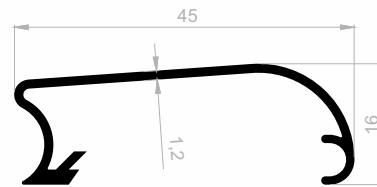

J 8216
DISPLAY PROFILE
 GEWICHT : 0,092 kg/m

J 8664
DISPLAY PROFILE
 GEWICHT : 0,086 kg/m

J 1987
DISPLAY PROFILE
 GEWICHT : 0,103 kg/m

J 1171
DISPLAY PROFILE
 GEWICHT : 0,103 kg/m

J 19121
DISPLAY PROFILE
 GEWICHT : 0,108 kg/m

J 1159
DISPLAY PROFILE
 GEWICHT : 0,105 kg/m

J 1174
DISPLAY PROFILE
 GEWICHT : 0,146 kg/m

J 1182
DISPLAY PROFILE
 GEWICHT : 0,138 kg/m

J 1157
DISPLAY PROFILE
 GEWICHT : 0,208 kg/m

Display Profile

Abmessungen Höhen Profil: 2500 mm - 2700 mm - 3000 mm

J 19125
DISPLAY PROFILE
 GEWICHT : 0,157 kg/m

J 1160
DISPLAY PROFILE
 GEWICHT : 0,217 kg/m

J 1183
DISPLAY PROFILE
 GEWICHT : 0,273 kg/m

J 1579
DISPLAY PROFILE
 GEWICHT : 0,233 kg/m

J 1181
DISPLAY PROFILE
 GEWICHT : 0,275 kg/m

J 1198
DISPLAY PROFILE
 GEWICHT : 0,119 kg/m

J 1154
DISPLAY PROFILE
 GEWICHT : 0,148 kg/m

J 1158
DISPLAY PROFILE
 GEWICHT : 0,143 kg/m

Display Profile

Abmessungen Höhen Profil: 2500 mm - 2700 mm - 3000 mm