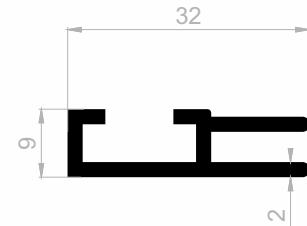

J 19124
DISPLAY PROFILE
GEWICHT : 0,066 kg/m

J 1187
DISPLAY PROFILE
GEWICHT : 0,348 kg/m