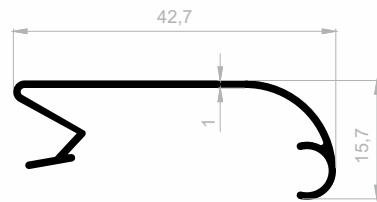

J 8216
DISPLAY PROFILE
 GEWICHT : 0,092 kg/m

J 8664
DISPLAY PROFILE
 GEWICHT : 0,086 kg/m

J 1987
DISPLAY PROFILE
 GEWICHT : 0,103 kg/m

J 1171
DISPLAY PROFILE
 GEWICHT : 0,103 kg/m

J 19121
DISPLAY PROFILE
 GEWICHT : 0,108 kg/m

J 1159
DISPLAY PROFILE
 GEWICHT : 0,105 kg/m

J 1174
DISPLAY PROFILE
 GEWICHT : 0,146 kg/m

J 1182
DISPLAY PROFILE
 GEWICHT : 0,138 kg/m

J 1157
DISPLAY PROFILE
 GEWICHT : 0,208 kg/m

Display Profile

Abmessungen Höhen Profil: 2500 mm - 2700 mm - 3000 mm

J 19125
DISPLAY PROFILE
 GEWICHT : 0,157 kg/m

J 1160
DISPLAY PROFILE
 GEWICHT : 0,217 kg/m

J 1183
DISPLAY PROFILE
 GEWICHT : 0,273 kg/m

J 1579
DISPLAY PROFILE
 GEWICHT : 0,233 kg/m

J 1181
DISPLAY PROFILE
 GEWICHT : 0,275 kg/m

J 1198
DISPLAY PROFILE
 GEWICHT : 0,119 kg/m

J 1154
DISPLAY PROFILE
 GEWICHT : 0,148 kg/m

J 1158
DISPLAY PROFILE
 GEWICHT : 0,143 kg/m

Display Profile

Abmessungen Höhen Profil: 2500 mm - 2700 mm - 3000 mm