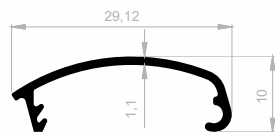

Display Profile

***Ihr Lösungspartner für Aluminiumprofile mit seiner
hochmodernen Produktionsinfrastruktur.***

Display Profile

Abmessungen Höhen Profil: 2500 mm - 2700 mm - 3000 mm

J 1155
DISPLAY PROFILE
 GEWICHT : 0,062 kg/m

J 1269
DISPLAY PROFILE
 GEWICHT : 0,076 kg/m

J 1180
DISPLAY PROFILE
 GEWICHT : 0,108 kg/m

J 1199
DISPLAY PROFILE
 GEWICHT : 0,089 kg/m

J 1629
DISPLAY PROFILE
 GEWICHT : 0,102 kg/m

J 19122
DISPLAY PROFILE
 GEWICHT : 0,091 kg/m

J 8216
DISPLAY PROFILE
 GEWICHT : 0,092 kg/m

J 8664
DISPLAY PROFILE
 GEWICHT : 0,086 kg/m

J 1987
DISPLAY PROFILE
 GEWICHT : 0,103 kg/m

J 1171
DISPLAY PROFILE
 GEWICHT : 0,103 kg/m

J 19121
DISPLAY PROFILE
 GEWICHT : 0,108 kg/m

J 1159
DISPLAY PROFILE
 GEWICHT : 0,105 kg/m

J 1174
DISPLAY PROFILE
 GEWICHT : 0,146 kg/m

J 1182
DISPLAY PROFILE
 GEWICHT : 0,138 kg/m

J 1157
DISPLAY PROFILE
 GEWICHT : 0,208 kg/m

Display Profile

Abmessungen Höhen Profil: 2500 mm - 2700 mm - 3000 mm