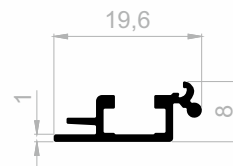

J 1159
DISPLAY PROFILE
 GEWICHT : 0,105 kg/m

J 1174
DISPLAY PROFILE
 GEWICHT : 0,146 kg/m

J 1182
DISPLAY PROFILE
 GEWICHT : 0,138 kg/m

J 1157
DISPLAY PROFILE
 GEWICHT : 0,208 kg/m

Display Profile

Abmessungen Höhen Profil: 2500 mm - 2700 mm - 3000 mm

J 19125
DISPLAY PROFILE
 GEWICHT : 0,157 kg/m

J 1160
DISPLAY PROFILE
 GEWICHT : 0,217 kg/m

J 1183
DISPLAY PROFILE
 GEWICHT : 0,273 kg/m

J 1579
DISPLAY PROFILE
 GEWICHT : 0,233 kg/m

J 1181
DISPLAY PROFILE
 GEWICHT : 0,275 kg/m

J 1161
DISPLAY PROFILE
 GEWICHT : 0,330 kg/m

J 1162
DISPLAY PROFILE
 GEWICHT : 0,688 kg/m

J 1204
DISPLAY PROFILE
 GEWICHT : 0,300 kg/m

J 1188
DISPLAY PROFILE
 GEWICHT : 0,247 kg/m

J 1203
DISPLAY PROFILE
 GEWICHT : 0,151 kg/m

J 1198
DISPLAY PROFILE
 GEWICHT : 0,119 kg/m

J 1154
DISPLAY PROFILE
 GEWICHT : 0,148 kg/m

J 1158
DISPLAY PROFILE
 GEWICHT : 0,143 kg/m

Display Profile

Abmessungen Höhen Profil: 2500 mm - 2700 mm - 3000 mm