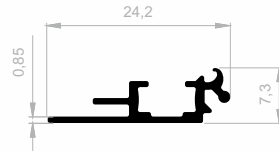

J 1159
DISPLAY PROFILE
 GEWICHT : 0,105 kg/m

J 1174
DISPLAY PROFILE
 GEWICHT : 0,146 kg/m

J 1182
DISPLAY PROFILE
 GEWICHT : 0,138 kg/m

J 1157
DISPLAY PROFILE
 GEWICHT : 0,208 kg/m

Display Profile

Abmessungen Höhen Profil: 2500 mm - 2700 mm - 3000 mm

J 1161
DISPLAY PROFILE
 GEWICHT : 0,330 kg/m

J 1162
DISPLAY PROFILE
 GEWICHT : 0,688 kg/m

J 1204
DISPLAY PROFILE
 GEWICHT : 0,300 kg/m

J 1188
DISPLAY PROFILE
 GEWICHT : 0,247 kg/m

J 1203
DISPLAY PROFILE
 GEWICHT : 0,151 kg/m

J 1198
DISPLAY PROFILE
 GEWICHT : 0,119 kg/m

J 1154
DISPLAY PROFILE
 GEWICHT : 0,148 kg/m

J 1158
DISPLAY PROFILE
 GEWICHT : 0,143 kg/m

Display Profile

Abmessungen Höhen Profil: 2500 mm - 2700 mm - 3000 mm

J 1184
DISPLAY PROFILE
 GEWICHT : 0,121 kg/m

J 1988
DISPLAY PROFILE
 GEWICHT : 0,138 kg/m

J 19126
DISPLAY PROFILE
 GEWICHT : 0,122 kg/m

J 8215
DISPLAY PROFILE
 GEWICHT : 0,111 kg/m

J 1179
DISPLAY PROFILE
 GEWICHT : 0,224 kg/m