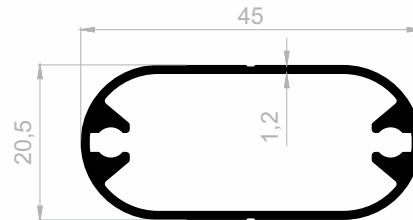

J 1512
DISPLAY PROFILE
 GEWICHT : 0,751 kg/m

J 1057
DISPLAY PROFILE
 GEWICHT : 0,778 kg/m

Display Profile

Abmessungen Höhen Profil: 2500 mm - 2700 mm - 3000 mm

J 1964
DISPLAY PROFILE
 GEWICHT : 0,354 kg/m

J 1185
DISPLAY PROFILE
 GEWICHT : 0,405 kg/m

J 1186
DISPLAY PROFILE
 GEWICHT : 0,594 kg/m

J 1963
DISPLAY PROFILE
 GEWICHT : 0,287 kg/m

J 1510
DISPLAY PROFILE
 GEWICHT : 0,352 kg/m

J 1613
DISPLAY PROFILE
 GEWICHT : 0,245 kg/m

J 2879
DISPLAY PROFILE
 GEWICHT : 0,726 kg/m

J 1242
DISPLAY PROFILE
 GEWICHT : 0,068 kg/m

J 19124
DISPLAY PROFILE
 GEWICHT : 0,066 kg/m

Display Profile

Abmessungen Höhen Profil: 2500 mm - 2700 mm - 3000 mm

J 1509
DISPLAY PROFILE
GEWICHT : 0,140 kg/m

J 1056
DISPLAY PROFILE
GEWICHT : 0,490 kg/m

J 1187
DISPLAY PROFILE
GEWICHT : 0,348 kg/m

J 1202
DISPLAY PROFILE
GEWICHT : 0,216 kg/m

J 1137
DISPLAY PROFILE
GEWICHT : 0,157 kg/m