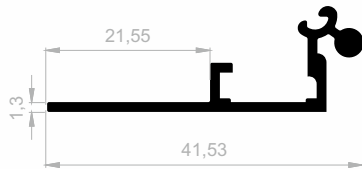

J 1198
DISPLAY PROFILE
 GEWICHT : 0,119 kg/m

J 1154
DISPLAY PROFILE
 GEWICHT : 0,148 kg/m

J 1158
DISPLAY PROFILE
 GEWICHT : 0,143 kg/m

Display Profile

Abmessungen Höhen Profil: 2500 mm - 2700 mm - 3000 mm

J 1184
DISPLAY PROFILE
 GEWICHT : 0,121 kg/m

J 1988
DISPLAY PROFILE
 GEWICHT : 0,138 kg/m

J 19126
DISPLAY PROFILE
 GEWICHT : 0,122 kg/m

J 8215
DISPLAY PROFILE
 GEWICHT : 0,111 kg/m

J 1179
DISPLAY PROFILE
 GEWICHT : 0,224 kg/m

J 1163
DISPLAY PROFILE
 GEWICHT : 0,228 kg/m

J 19120
DISPLAY PROFILE
 GEWICHT : 0,146 kg/m

J 19123
DISPLAY PROFILE
 GEWICHT : 0,222 kg/m

J 1173
DISPLAY PROFILE
 GEWICHT : 0,205 kg/m

J 1638
DISPLAY PROFILE
 GEWICHT : 0,263 kg/m

J 1512
DISPLAY PROFILE
 GEWICHT : 0,751 kg/m

J 1057
DISPLAY PROFILE
 GEWICHT : 0,778 kg/m

Display Profile

Abmessungen Höhen Profil: 2500 mm - 2700 mm - 3000 mm

J 1964
DISPLAY PROFILE
 GEWICHT : 0,354 kg/m