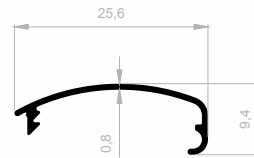

Display Profile

***Ihr Lösungspartner für Aluminiumprofile mit seiner
hochmodernen Produktionsinfrastruktur.***

Display Profile

Abmessungen Höhen Profil: 2500 mm - 2700 mm - 3000 mm

J 1155
DISPLAY PROFILE
 GEWICHT : 0,062 kg/m

J 1269
DISPLAY PROFILE
 GEWICHT : 0,076 kg/m

J 1180
DISPLAY PROFILE
 GEWICHT : 0,108 kg/m

J 1199
DISPLAY PROFILE
 GEWICHT : 0,089 kg/m

J 1629
DISPLAY PROFILE
 GEWICHT : 0,102 kg/m

J 19122
DISPLAY PROFILE
 GEWICHT : 0,091 kg/m

J 8216
DISPLAY PROFILE
 GEWICHT : 0,092 kg/m

J 8664
DISPLAY PROFILE
 GEWICHT : 0,086 kg/m

J 1987
DISPLAY PROFILE
 GEWICHT : 0,103 kg/m

J 1171
DISPLAY PROFILE
 GEWICHT : 0,103 kg/m

J 19121
DISPLAY PROFILE
 GEWICHT : 0,108 kg/m

J 1159
DISPLAY PROFILE
 GEWICHT : 0,105 kg/m

J 1174
DISPLAY PROFILE
 GEWICHT : 0,146 kg/m

J 1182
DISPLAY PROFILE
 GEWICHT : 0,138 kg/m

J 1157
DISPLAY PROFILE
 GEWICHT : 0,208 kg/m

Display Profile

Abmessungen Höhen Profil: 2500 mm - 2700 mm - 3000 mm