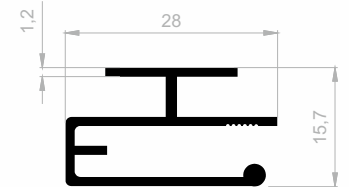

J 1159
DISPLAY PROFILE
 GEWICHT : 0,105 kg/m

J 1174
DISPLAY PROFILE
 GEWICHT : 0,146 kg/m

J 1182
DISPLAY PROFILE
 GEWICHT : 0,138 kg/m

J 1157
DISPLAY PROFILE
 GEWICHT : 0,208 kg/m

Display Profile

Abmessungen Höhen Profil: 2500 mm - 2700 mm - 3000 mm

J 19125
DISPLAY PROFILE
 GEWICHT : 0,157 kg/m

J 1160
DISPLAY PROFILE
 GEWICHT : 0,217 kg/m

J 1183
DISPLAY PROFILE
 GEWICHT : 0,273 kg/m

J 1579
DISPLAY PROFILE
 GEWICHT : 0,233 kg/m

J 1181
DISPLAY PROFILE
 GEWICHT : 0,275 kg/m

J 1161
DISPLAY PROFILE
 GEWICHT : 0,330 kg/m

J 1162
DISPLAY PROFILE
 GEWICHT : 0,688 kg/m

J 1204
DISPLAY PROFILE
 GEWICHT : 0,300 kg/m

J 1188
DISPLAY PROFILE
 GEWICHT : 0,247 kg/m

J 1203
DISPLAY PROFILE
 GEWICHT : 0,151 kg/m

J 1198
DISPLAY PROFILE
 GEWICHT : 0,119 kg/m

J 1154
DISPLAY PROFILE
 GEWICHT : 0,148 kg/m

J 1158
DISPLAY PROFILE
 GEWICHT : 0,143 kg/m

Display Profile

Abmessungen Höhen Profil: 2500 mm - 2700 mm - 3000 mm