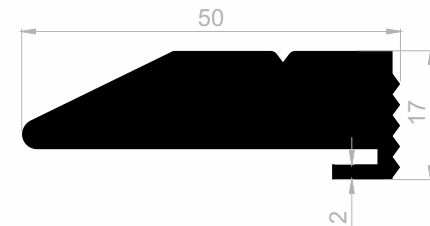

J 2879
DISPLAY PROFILE
 GEWICHT : 0,726 kg/m

J 1242
DISPLAY PROFILE
 GEWICHT : 0,068 kg/m

J 19124
DISPLAY PROFILE
 GEWICHT : 0,066 kg/m

Display Profile

Abmessungen Höhen Profil: 2500 mm - 2700 mm - 3000 mm

J 1509
DISPLAY PROFILE
GEWICHT : 0,140 kg/m

J 1056
DISPLAY PROFILE
GEWICHT : 0,490 kg/m

J 1187
DISPLAY PROFILE
GEWICHT : 0,348 kg/m

J 1202
DISPLAY PROFILE
GEWICHT : 0,216 kg/m

J 1137
DISPLAY PROFILE
GEWICHT : 0,157 kg/m

J 1297
DISPLAY PROFILE
GEWICHT : 1,525 kg/m

Ihr Lösungspartner für Aluminiumprofile mit seiner hochmodernen Produktionsinfrastruktur.

Soziale Medien

Mit den Technologien, die wir ständig weiterentwickeln, Unsere Sozial-Medien-Konten, um über unsere Qualität und innovativen Aluminiumprofildesigns informiert zu sein Bitte folgen Sie.