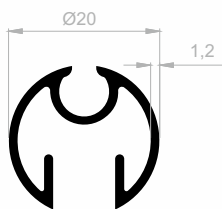

J 1159
DISPLAY PROFILE
 GEWICHT : 0,105 kg/m

J 1174
DISPLAY PROFILE
 GEWICHT : 0,146 kg/m

J 1182
DISPLAY PROFILE
 GEWICHT : 0,138 kg/m

J 1157
DISPLAY PROFILE
 GEWICHT : 0,208 kg/m

Display Profile

Abmessungen Höhen Profil: 2500 mm - 2700 mm - 3000 mm

J 19125
DISPLAY PROFILE
 GEWICHT : 0,157 kg/m

J 1160
DISPLAY PROFILE
 GEWICHT : 0,217 kg/m

J 1183
DISPLAY PROFILE
 GEWICHT : 0,273 kg/m

J 1579
DISPLAY PROFILE
 GEWICHT : 0,233 kg/m

J 1181
DISPLAY PROFILE
 GEWICHT : 0,275 kg/m

J 1161
DISPLAY PROFILE
 GEWICHT : 0,330 kg/m

J 1162
DISPLAY PROFILE
 GEWICHT : 0,688 kg/m

J 1204
DISPLAY PROFILE
 GEWICHT : 0,300 kg/m

J 1188
DISPLAY PROFILE
 GEWICHT : 0,247 kg/m

J 1203
DISPLAY PROFILE
 GEWICHT : 0,151 kg/m

J 1198
DISPLAY PROFILE
 GEWICHT : 0,119 kg/m

J 1154
DISPLAY PROFILE
 GEWICHT : 0,148 kg/m

J 1158
DISPLAY PROFILE
 GEWICHT : 0,143 kg/m

Display Profile

Abmessungen Höhen Profil: 2500 mm - 2700 mm - 3000 mm