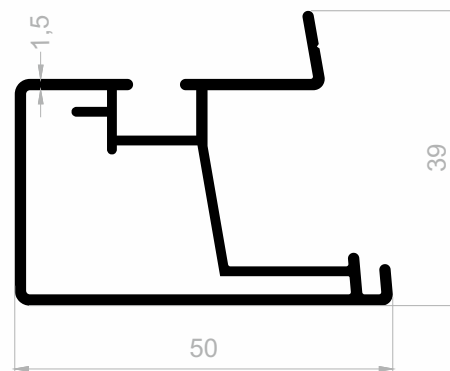

J 1198
DISPLAY PROFILE
 GEWICHT : 0,119 kg/m

J 1154
DISPLAY PROFILE
 GEWICHT : 0,148 kg/m

J 1158
DISPLAY PROFILE
 GEWICHT : 0,143 kg/m

Display Profile

Abmessungen Höhen Profil: 2500 mm - 2700 mm - 3000 mm

J 1184
DISPLAY PROFILE
 GEWICHT : 0,121 kg/m

J 1988
DISPLAY PROFILE
 GEWICHT : 0,138 kg/m

J 19126
DISPLAY PROFILE
 GEWICHT : 0,122 kg/m

J 8215
DISPLAY PROFILE
 GEWICHT : 0,111 kg/m

J 1179
DISPLAY PROFILE
 GEWICHT : 0,224 kg/m

J 1163
DISPLAY PROFILE
 GEWICHT : 0,228 kg/m

J 19120
DISPLAY PROFILE
 GEWICHT : 0,146 kg/m

J 19123
DISPLAY PROFILE
 GEWICHT : 0,222 kg/m

J 1173
DISPLAY PROFILE
 GEWICHT : 0,205 kg/m

J 1638
DISPLAY PROFILE
 GEWICHT : 0,263 kg/m

J 1512
DISPLAY PROFILE
 GEWICHT : 0,751 kg/m

J 1057
DISPLAY PROFILE
 GEWICHT : 0,778 kg/m

Display Profile

Abmessungen Höhen Profil: 2500 mm - 2700 mm - 3000 mm

J 1964
DISPLAY PROFILE
 GEWICHT : 0,354 kg/m