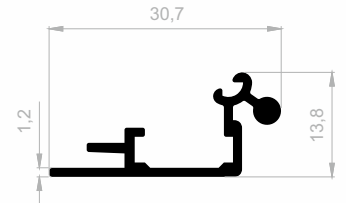

J 1198
DISPLAY PROFILE
 GEWICHT : 0,119 kg/m

J 1154
DISPLAY PROFILE
 GEWICHT : 0,148 kg/m

J 1158
DISPLAY PROFILE
 GEWICHT : 0,143 kg/m

Display Profile

Abmessungen Höhen Profil: 2500 mm - 2700 mm - 3000 mm

J 1184
DISPLAY PROFILE
 GEWICHT : 0,121 kg/m

J 1988
DISPLAY PROFILE
 GEWICHT : 0,138 kg/m

J 19126
DISPLAY PROFILE
 GEWICHT : 0,122 kg/m

J 8215
DISPLAY PROFILE
 GEWICHT : 0,111 kg/m

J 1179
DISPLAY PROFILE
 GEWICHT : 0,224 kg/m

J 1163
DISPLAY PROFILE
 GEWICHT : 0,228 kg/m

J 19120
DISPLAY PROFILE
 GEWICHT : 0,146 kg/m

J 19123
DISPLAY PROFILE
 GEWICHT : 0,222 kg/m

J 1173
DISPLAY PROFILE
 GEWICHT : 0,205 kg/m

J 1638
DISPLAY PROFILE
 GEWICHT : 0,263 kg/m

J 1512
DISPLAY PROFILE
 GEWICHT : 0,751 kg/m

J 1057
DISPLAY PROFILE
 GEWICHT : 0,778 kg/m

Display Profile

Abmessungen Höhen Profil: 2500 mm - 2700 mm - 3000 mm

J 1964
DISPLAY PROFILE
 GEWICHT : 0,354 kg/m