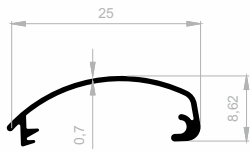

Display Profile

***Ihr Lösungspartner für Aluminiumprofile mit seiner
hochmodernen Produktionsinfrastruktur.***

Display Profile

Abmessungen Höhen Profil: 2500 mm - 2700 mm - 3000 mm

J 1155
DISPLAY PROFILE
 GEWICHT : 0,062 kg/m

J 1269
DISPLAY PROFILE
 GEWICHT : 0,076 kg/m

J 1180
DISPLAY PROFILE
 GEWICHT : 0,108 kg/m

J 1199
DISPLAY PROFILE
 GEWICHT : 0,089 kg/m

J 1629
DISPLAY PROFILE
 GEWICHT : 0,102 kg/m

J 19122
DISPLAY PROFILE
 GEWICHT : 0,091 kg/m

J 8216
DISPLAY PROFILE
 GEWICHT : 0,092 kg/m

J 8664
DISPLAY PROFILE
 GEWICHT : 0,086 kg/m

J 1987
DISPLAY PROFILE
 GEWICHT : 0,103 kg/m

J 1171
DISPLAY PROFILE
 GEWICHT : 0,103 kg/m

J 19121
DISPLAY PROFILE
 GEWICHT : 0,108 kg/m

J 1159
DISPLAY PROFILE
 GEWICHT : 0,105 kg/m

J 1174
DISPLAY PROFILE
 GEWICHT : 0,146 kg/m

J 1182
DISPLAY PROFILE
 GEWICHT : 0,138 kg/m

J 1157
DISPLAY PROFILE
 GEWICHT : 0,208 kg/m

Display Profile

Abmessungen Höhen Profil: 2500 mm - 2700 mm - 3000 mm