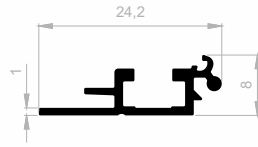

J 1159
DISPLAY PROFILE
 GEWICHT : 0,105 kg/m

J 1174
DISPLAY PROFILE
 GEWICHT : 0,146 kg/m

J 1182
DISPLAY PROFILE
 GEWICHT : 0,138 kg/m

J 1157
DISPLAY PROFILE
 GEWICHT : 0,208 kg/m

Display Profile

Abmessungen Höhen Profil: 2500 mm - 2700 mm - 3000 mm

J 1161
DISPLAY PROFILE
 GEWICHT : 0,330 kg/m

J 1162
DISPLAY PROFILE
 GEWICHT : 0,688 kg/m

J 1204
DISPLAY PROFILE
 GEWICHT : 0,300 kg/m

J 1188
DISPLAY PROFILE
 GEWICHT : 0,247 kg/m

J 1203
DISPLAY PROFILE
 GEWICHT : 0,151 kg/m

J 1198
DISPLAY PROFILE
 GEWICHT : 0,119 kg/m

J 1154
DISPLAY PROFILE
 GEWICHT : 0,148 kg/m

J 1158
DISPLAY PROFILE
 GEWICHT : 0,143 kg/m

Display Profile

Abmessungen Höhen Profil: 2500 mm - 2700 mm - 3000 mm

J 1184
DISPLAY PROFILE
 GEWICHT : 0,121 kg/m

J 1988
DISPLAY PROFILE
 GEWICHT : 0,138 kg/m

J 19126
DISPLAY PROFILE
 GEWICHT : 0,122 kg/m

J 8215
DISPLAY PROFILE
 GEWICHT : 0,111 kg/m

J 1179
DISPLAY PROFILE
 GEWICHT : 0,224 kg/m