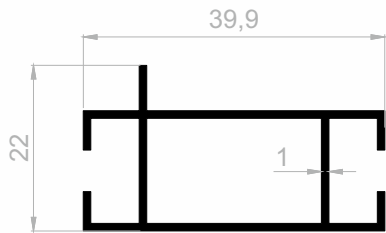

J 1198
DISPLAY PROFILE
 GEWICHT : 0,119 kg/m

J 1154
DISPLAY PROFILE
 GEWICHT : 0,148 kg/m

J 1158
DISPLAY PROFILE
 GEWICHT : 0,143 kg/m

Display Profile

Abmessungen Höhen Profil: 2500 mm - 2700 mm - 3000 mm

J 1184
DISPLAY PROFILE
 GEWICHT : 0,121 kg/m

J 1988
DISPLAY PROFILE
 GEWICHT : 0,138 kg/m

J 19126
DISPLAY PROFILE
 GEWICHT : 0,122 kg/m

J 8215
DISPLAY PROFILE
 GEWICHT : 0,111 kg/m

J 1179
DISPLAY PROFILE
 GEWICHT : 0,224 kg/m

J 1163
DISPLAY PROFILE
 GEWICHT : 0,228 kg/m

J 19120
DISPLAY PROFILE
 GEWICHT : 0,146 kg/m

J 19123
DISPLAY PROFILE
 GEWICHT : 0,222 kg/m

J 1173
DISPLAY PROFILE
 GEWICHT : 0,205 kg/m

J 1638
DISPLAY PROFILE
 GEWICHT : 0,263 kg/m

J 1512
DISPLAY PROFILE
 GEWICHT : 0,751 kg/m

J 1057
DISPLAY PROFILE
 GEWICHT : 0,778 kg/m

Display Profile

Abmessungen Höhen Profil: 2500 mm - 2700 mm - 3000 mm

J 1964
DISPLAY PROFILE
 GEWICHT : 0,354 kg/m