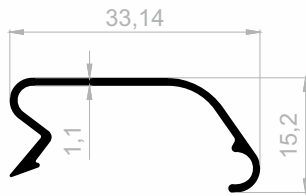

J 8216
DISPLAY PROFILE
 GEWICHT : 0,092 kg/m

J 8664
DISPLAY PROFILE
 GEWICHT : 0,086 kg/m

J 1987
DISPLAY PROFILE
 GEWICHT : 0,103 kg/m

J 1171
DISPLAY PROFILE
 GEWICHT : 0,103 kg/m

J 19121
DISPLAY PROFILE
 GEWICHT : 0,108 kg/m

J 1159
DISPLAY PROFILE
 GEWICHT : 0,105 kg/m

J 1174
DISPLAY PROFILE
 GEWICHT : 0,146 kg/m

J 1182
DISPLAY PROFILE
 GEWICHT : 0,138 kg/m

J 1157
DISPLAY PROFILE
 GEWICHT : 0,208 kg/m

Display Profile

Abmessungen Höhen Profil: 2500 mm - 2700 mm - 3000 mm

J 19125
DISPLAY PROFILE
 GEWICHT : 0,157 kg/m

J 1160
DISPLAY PROFILE
 GEWICHT : 0,217 kg/m

J 1183
DISPLAY PROFILE
 GEWICHT : 0,273 kg/m

J 1579
DISPLAY PROFILE
 GEWICHT : 0,233 kg/m

J 1181
DISPLAY PROFILE
 GEWICHT : 0,275 kg/m

J 1198
DISPLAY PROFILE
 GEWICHT : 0,119 kg/m

J 1154
DISPLAY PROFILE
 GEWICHT : 0,148 kg/m

J 1158
DISPLAY PROFILE
 GEWICHT : 0,143 kg/m

Display Profile

Abmessungen Höhen Profil: 2500 mm - 2700 mm - 3000 mm