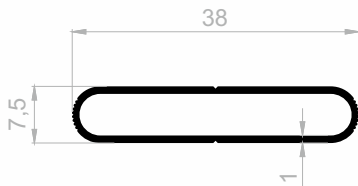

J 1512
DISPLAY PROFILE
 GEWICHT : 0,751 kg/m

J 1057
DISPLAY PROFILE
 GEWICHT : 0,778 kg/m

Display Profile

Abmessungen Höhen Profil: 2500 mm - 2700 mm - 3000 mm

J 1964
DISPLAY PROFILE
 GEWICHT : 0,354 kg/m

J 1185
DISPLAY PROFILE
 GEWICHT : 0,405 kg/m

J 1186
DISPLAY PROFILE
 GEWICHT : 0,594 kg/m

J 1963
DISPLAY PROFILE
 GEWICHT : 0,287 kg/m

J 1510
DISPLAY PROFILE
 GEWICHT : 0,352 kg/m

J 1613
DISPLAY PROFILE
 GEWICHT : 0,245 kg/m

J 2879
DISPLAY PROFILE
 GEWICHT : 0,726 kg/m

J 1242
DISPLAY PROFILE
 GEWICHT : 0,068 kg/m

J 19124
DISPLAY PROFILE
 GEWICHT : 0,066 kg/m

Display Profile

Abmessungen Höhen Profil: 2500 mm - 2700 mm - 3000 mm

J 1509
DISPLAY PROFILE
GEWICHT : 0,140 kg/m

J 1056
DISPLAY PROFILE
GEWICHT : 0,490 kg/m

J 1187
DISPLAY PROFILE
GEWICHT : 0,348 kg/m

J 1202
DISPLAY PROFILE
GEWICHT : 0,216 kg/m

J 1137
DISPLAY PROFILE
GEWICHT : 0,157 kg/m