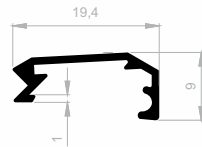

Display Profile

***Ihr Lösungspartner für Aluminiumprofile mit seiner
hochmodernen Produktionsinfrastruktur.***

Display Profile

Abmessungen Höhen Profil: 2500 mm - 2700 mm - 3000 mm

J 1155
DISPLAY PROFILE
 GEWICHT : 0,062 kg/m

J 1269
DISPLAY PROFILE
 GEWICHT : 0,076 kg/m

J 1180
DISPLAY PROFILE
 GEWICHT : 0,108 kg/m

J 1199
DISPLAY PROFILE
 GEWICHT : 0,089 kg/m

J 1629
DISPLAY PROFILE
 GEWICHT : 0,102 kg/m

J 19122
DISPLAY PROFILE
 GEWICHT : 0,091 kg/m

J 1159
DISPLAY PROFILE
 GEWICHT : 0,105 kg/m

J 1174
DISPLAY PROFILE
 GEWICHT : 0,146 kg/m

J 1182
DISPLAY PROFILE
 GEWICHT : 0,138 kg/m

J 1157
DISPLAY PROFILE
 GEWICHT : 0,208 kg/m

Display Profile

Abmessungen Höhen Profil: 2500 mm - 2700 mm - 3000 mm

J 2879
DISPLAY PROFILE
 GEWICHT : 0,726 kg/m

J 1242
DISPLAY PROFILE
 GEWICHT : 0,068 kg/m

J 19124
DISPLAY PROFILE
 GEWICHT : 0,066 kg/m

Display Profile

Abmessungen Höhen Profil: 2500 mm - 2700 mm - 3000 mm