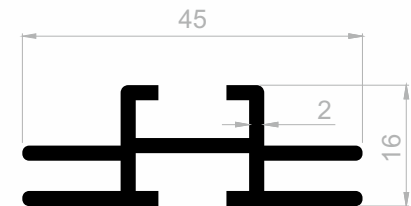

J 1512
DISPLAY PROFILE
 GEWICHT : 0,751 kg/m

J 1057
DISPLAY PROFILE
 GEWICHT : 0,778 kg/m

Display Profile

Abmessungen Höhen Profil: 2500 mm - 2700 mm - 3000 mm

J 1964
DISPLAY PROFILE
 GEWICHT : 0,354 kg/m

J 1185
DISPLAY PROFILE
 GEWICHT : 0,405 kg/m

J 1186
DISPLAY PROFILE
 GEWICHT : 0,594 kg/m

J 1963
DISPLAY PROFILE
 GEWICHT : 0,287 kg/m

J 1510
DISPLAY PROFILE
 GEWICHT : 0,352 kg/m

J 1613
DISPLAY PROFILE
 GEWICHT : 0,245 kg/m

J 2879
DISPLAY PROFILE
 GEWICHT : 0,726 kg/m

J 1242
DISPLAY PROFILE
 GEWICHT : 0,068 kg/m

J 19124
DISPLAY PROFILE
 GEWICHT : 0,066 kg/m

Display Profile

Abmessungen Höhen Profil: 2500 mm - 2700 mm - 3000 mm