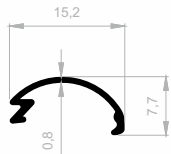

Display Profile

***Ihr Lösungspartner für Aluminiumprofile mit seiner
hochmodernen Produktionsinfrastruktur.***

Display Profile

Abmessungen Höhen Profil: 2500 mm - 2700 mm - 3000 mm

J 1155
DISPLAY PROFILE
 GEWICHT : 0,062 kg/m

J 1269
DISPLAY PROFILE
 GEWICHT : 0,076 kg/m

J 1180
DISPLAY PROFILE
 GEWICHT : 0,108 kg/m

J 1199
DISPLAY PROFILE
 GEWICHT : 0,089 kg/m

J 1629
DISPLAY PROFILE
 GEWICHT : 0,102 kg/m

J 19122
DISPLAY PROFILE
 GEWICHT : 0,091 kg/m

J 1159
DISPLAY PROFILE
 GEWICHT : 0,105 kg/m

J 1174
DISPLAY PROFILE
 GEWICHT : 0,146 kg/m

J 1182
DISPLAY PROFILE
 GEWICHT : 0,138 kg/m

J 1157
DISPLAY PROFILE
 GEWICHT : 0,208 kg/m

Display Profile

Abmessungen Höhen Profil: 2500 mm - 2700 mm - 3000 mm

J 2879
DISPLAY PROFILE
 GEWICHT : 0,726 kg/m

J 1242
DISPLAY PROFILE
 GEWICHT : 0,068 kg/m

J 19124
DISPLAY PROFILE
 GEWICHT : 0,066 kg/m

Display Profile

Abmessungen Höhen Profil: 2500 mm - 2700 mm - 3000 mm