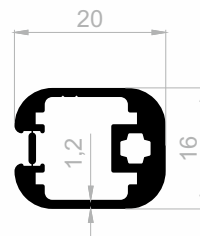

J 1163
DISPLAY PROFILE
 GEWICHT : 0,228 kg/m

J 19120
DISPLAY PROFILE
 GEWICHT : 0,146 kg/m

J 19123
DISPLAY PROFILE
 GEWICHT : 0,222 kg/m

J 1173
DISPLAY PROFILE
 GEWICHT : 0,205 kg/m

J 1638
DISPLAY PROFILE
 GEWICHT : 0,263 kg/m

J 1512
DISPLAY PROFILE
 GEWICHT : 0,751 kg/m

J 1057
DISPLAY PROFILE
 GEWICHT : 0,778 kg/m

Display Profile

Abmessungen Höhen Profil: 2500 mm - 2700 mm - 3000 mm

J 1964
DISPLAY PROFILE
 GEWICHT : 0,354 kg/m

J 1185
DISPLAY PROFILE
 GEWICHT : 0,405 kg/m

J 1186
DISPLAY PROFILE
 GEWICHT : 0,594 kg/m

J 1963
DISPLAY PROFILE
 GEWICHT : 0,287 kg/m

J 1510
DISPLAY PROFILE
 GEWICHT : 0,352 kg/m

J 1613
DISPLAY PROFILE
 GEWICHT : 0,245 kg/m

J 2879
DISPLAY PROFILE
 GEWICHT : 0,726 kg/m

J 1242
DISPLAY PROFILE
 GEWICHT : 0,068 kg/m

J 19124
DISPLAY PROFILE
 GEWICHT : 0,066 kg/m

Display Profile

Abmessungen Höhen Profil: 2500 mm - 2700 mm - 3000 mm