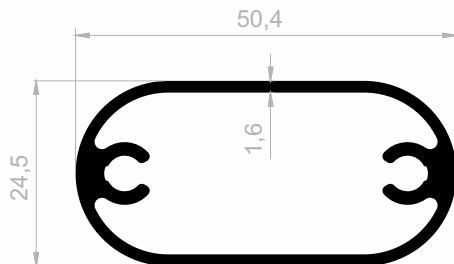

J 1198
DISPLAY PROFILE
 GEWICHT : 0,119 kg/m

J 1154
DISPLAY PROFILE
 GEWICHT : 0,148 kg/m

J 1158
DISPLAY PROFILE
 GEWICHT : 0,143 kg/m

Display Profile

Abmessungen Höhen Profil: 2500 mm - 2700 mm - 3000 mm

J 1512
DISPLAY PROFILE
 GEWICHT : 0,751 kg/m

J 1057
DISPLAY PROFILE
 GEWICHT : 0,778 kg/m

Display Profile

Abmessungen Höhen Profil: 2500 mm - 2700 mm - 3000 mm

J 1964
DISPLAY PROFILE
 GEWICHT : 0,354 kg/m

J 1185
DISPLAY PROFILE
 GEWICHT : 0,405 kg/m

J 1186
DISPLAY PROFILE
 GEWICHT : 0,594 kg/m

J 1963
DISPLAY PROFILE
 GEWICHT : 0,287 kg/m

J 1510
DISPLAY PROFILE
 GEWICHT : 0,352 kg/m

J 1613
DISPLAY PROFILE
 GEWICHT : 0,245 kg/m

J 2879
DISPLAY PROFILE
 GEWICHT : 0,726 kg/m

J 1242
DISPLAY PROFILE
 GEWICHT : 0,068 kg/m

J 19124
DISPLAY PROFILE
 GEWICHT : 0,066 kg/m

Display Profile

Abmessungen Höhen Profil: 2500 mm - 2700 mm - 3000 mm