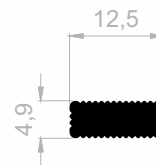

J 2879
DISPLAY PROFILE
 GEWICHT : 0,726 kg/m

J 1242
DISPLAY PROFILE
 GEWICHT : 0,068 kg/m

J 19124
DISPLAY PROFILE
 GEWICHT : 0,066 kg/m

Display Profile

Abmessungen Höhen Profil: 2500 mm - 2700 mm - 3000 mm

J 1509
DISPLAY PROFILE
GEWICHT : 0,140 kg/m

J 1056
DISPLAY PROFILE
GEWICHT : 0,490 kg/m

J 1187
DISPLAY PROFILE
GEWICHT : 0,348 kg/m

J 1202
DISPLAY PROFILE
GEWICHT : 0,216 kg/m

J 1137
DISPLAY PROFILE
GEWICHT : 0,157 kg/m