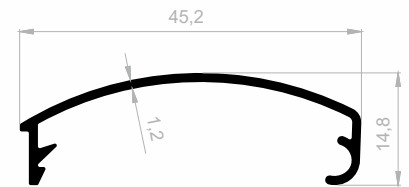

J 8216
DISPLAY PROFILE
 GEWICHT : 0,092 kg/m

J 8664
DISPLAY PROFILE
 GEWICHT : 0,086 kg/m

J 1987
DISPLAY PROFILE
 GEWICHT : 0,103 kg/m

J 1171
DISPLAY PROFILE
 GEWICHT : 0,103 kg/m

J 19121
DISPLAY PROFILE
 GEWICHT : 0,108 kg/m

J 1159
DISPLAY PROFILE
 GEWICHT : 0,105 kg/m

J 1174
DISPLAY PROFILE
 GEWICHT : 0,146 kg/m

J 1182
DISPLAY PROFILE
 GEWICHT : 0,138 kg/m

J 1157
DISPLAY PROFILE
 GEWICHT : 0,208 kg/m

Display Profile

Abmessungen Höhen Profil: 2500 mm - 2700 mm - 3000 mm

J 19125
DISPLAY PROFILE
 GEWICHT : 0,157 kg/m

J 1160
DISPLAY PROFILE
 GEWICHT : 0,217 kg/m

J 1183
DISPLAY PROFILE
 GEWICHT : 0,273 kg/m

J 1579
DISPLAY PROFILE
 GEWICHT : 0,233 kg/m

J 1181
DISPLAY PROFILE
 GEWICHT : 0,275 kg/m

J 1198
DISPLAY PROFILE
 GEWICHT : 0,119 kg/m

J 1154
DISPLAY PROFILE
 GEWICHT : 0,148 kg/m

J 1158
DISPLAY PROFILE
 GEWICHT : 0,143 kg/m

Display Profile

Abmessungen Höhen Profil: 2500 mm - 2700 mm - 3000 mm