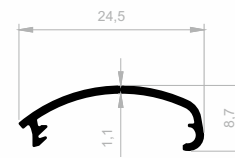

Display Profile

***Ihr Lösungspartner für Aluminiumprofile mit seiner
hochmodernen Produktionsinfrastruktur.***

Display Profile

Abmessungen Höhen Profil: 2500 mm - 2700 mm - 3000 mm

J 1155
DISPLAY PROFILE
 GEWICHT : 0,062 kg/m

J 1269
DISPLAY PROFILE
 GEWICHT : 0,076 kg/m

J 1180
DISPLAY PROFILE
 GEWICHT : 0,108 kg/m

J 1199
DISPLAY PROFILE
 GEWICHT : 0,089 kg/m

J 1629
DISPLAY PROFILE
 GEWICHT : 0,102 kg/m

J 19122
DISPLAY PROFILE
 GEWICHT : 0,091 kg/m

J 8216
DISPLAY PROFILE
 GEWICHT : 0,092 kg/m

J 8664
DISPLAY PROFILE
 GEWICHT : 0,086 kg/m

J 1987
DISPLAY PROFILE
 GEWICHT : 0,103 kg/m

J 1171
DISPLAY PROFILE
 GEWICHT : 0,103 kg/m

J 19121
DISPLAY PROFILE
 GEWICHT : 0,108 kg/m

J 1159
DISPLAY PROFILE
 GEWICHT : 0,105 kg/m

J 1174
DISPLAY PROFILE
 GEWICHT : 0,146 kg/m

J 1182
DISPLAY PROFILE
 GEWICHT : 0,138 kg/m

J 1157
DISPLAY PROFILE
 GEWICHT : 0,208 kg/m

Display Profile

Abmessungen Höhen Profil: 2500 mm - 2700 mm - 3000 mm