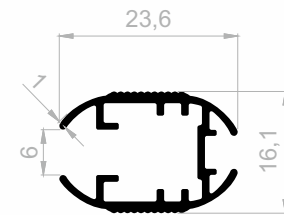

J 1198
DISPLAY PROFILE
 GEWICHT : 0,119 kg/m

J 1154
DISPLAY PROFILE
 GEWICHT : 0,148 kg/m

J 1158
DISPLAY PROFILE
 GEWICHT : 0,143 kg/m

Display Profile

Abmessungen Höhen Profil: 2500 mm - 2700 mm - 3000 mm

J 1512
DISPLAY PROFILE
 GEWICHT : 0,751 kg/m

J 1057
DISPLAY PROFILE
 GEWICHT : 0,778 kg/m

Display Profile

Abmessungen Höhen Profil: 2500 mm - 2700 mm - 3000 mm

J 1964
DISPLAY PROFILE
 GEWICHT : 0,354 kg/m

J 1185
DISPLAY PROFILE
 GEWICHT : 0,405 kg/m

J 1186
DISPLAY PROFILE
 GEWICHT : 0,594 kg/m

J 1963
DISPLAY PROFILE
 GEWICHT : 0,287 kg/m

J 1510
DISPLAY PROFILE
 GEWICHT : 0,352 kg/m

J 1613
DISPLAY PROFILE
 GEWICHT : 0,245 kg/m

J 2879
DISPLAY PROFILE
 GEWICHT : 0,726 kg/m

J 1242
DISPLAY PROFILE
 GEWICHT : 0,068 kg/m

J 19124
DISPLAY PROFILE
 GEWICHT : 0,066 kg/m

Display Profile

Abmessungen Höhen Profil: 2500 mm - 2700 mm - 3000 mm