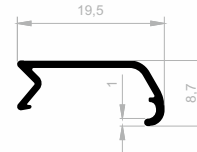

Display Profile

***Ihr Lösungspartner für Aluminiumprofile mit seiner
hochmodernen Produktionsinfrastruktur.***

Display Profile

Abmessungen Höhen Profil: 2500 mm - 2700 mm - 3000 mm

J 1155
DISPLAY PROFILE
 GEWICHT : 0,062 kg/m

J 1269
DISPLAY PROFILE
 GEWICHT : 0,076 kg/m

J 1180
DISPLAY PROFILE
 GEWICHT : 0,108 kg/m

J 1199
DISPLAY PROFILE
 GEWICHT : 0,089 kg/m

J 1629
DISPLAY PROFILE
 GEWICHT : 0,102 kg/m

J 19122
DISPLAY PROFILE
 GEWICHT : 0,091 kg/m

J 1159
DISPLAY PROFILE
 GEWICHT : 0,105 kg/m

J 1174
DISPLAY PROFILE
 GEWICHT : 0,146 kg/m

J 1182
DISPLAY PROFILE
 GEWICHT : 0,138 kg/m

J 1157
DISPLAY PROFILE
 GEWICHT : 0,208 kg/m

Display Profile

Abmessungen Höhen Profil: 2500 mm - 2700 mm - 3000 mm

J 2879
DISPLAY PROFILE
 GEWICHT : 0,726 kg/m

J 1242
DISPLAY PROFILE
 GEWICHT : 0,068 kg/m

J 19124
DISPLAY PROFILE
 GEWICHT : 0,066 kg/m

Display Profile

Abmessungen Höhen Profil: 2500 mm - 2700 mm - 3000 mm