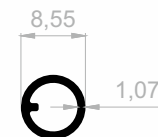

J 1198
DISPLAY PROFILE
 GEWICHT : 0,119 kg/m

J 1154
DISPLAY PROFILE
 GEWICHT : 0,148 kg/m

J 1158
DISPLAY PROFILE
 GEWICHT : 0,143 kg/m

Display Profile

Abmessungen Höhen Profil: 2500 mm - 2700 mm - 3000 mm

J 1512
DISPLAY PROFILE
 GEWICHT : 0,751 kg/m

J 1057
DISPLAY PROFILE
 GEWICHT : 0,778 kg/m

Display Profile

Abmessungen Höhen Profil: 2500 mm - 2700 mm - 3000 mm

J 1964
DISPLAY PROFILE
 GEWICHT : 0,354 kg/m

J 1185
DISPLAY PROFILE
 GEWICHT : 0,405 kg/m

J 1186
DISPLAY PROFILE
 GEWICHT : 0,594 kg/m

J 1963
DISPLAY PROFILE
 GEWICHT : 0,287 kg/m

J 1510
DISPLAY PROFILE
 GEWICHT : 0,352 kg/m

J 1613
DISPLAY PROFILE
 GEWICHT : 0,245 kg/m

J 2879
DISPLAY PROFILE
 GEWICHT : 0,726 kg/m

J 1242
DISPLAY PROFILE
 GEWICHT : 0,068 kg/m

J 19124
DISPLAY PROFILE
 GEWICHT : 0,066 kg/m

Display Profile

Abmessungen Höhen Profil: 2500 mm - 2700 mm - 3000 mm