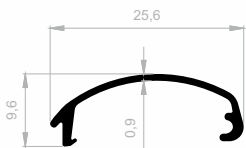

Display Profile

***Ihr Lösungspartner für Aluminiumprofile mit seiner
hochmodernen Produktionsinfrastruktur.***

Display Profile

Abmessungen Höhen Profil: 2500 mm - 2700 mm - 3000 mm

J 1155
DISPLAY PROFILE
 GEWICHT : 0,062 kg/m

J 1269
DISPLAY PROFILE
 GEWICHT : 0,076 kg/m

J 1180
DISPLAY PROFILE
 GEWICHT : 0,108 kg/m

J 1199
DISPLAY PROFILE
 GEWICHT : 0,089 kg/m

J 1629
DISPLAY PROFILE
 GEWICHT : 0,102 kg/m

J 19122
DISPLAY PROFILE
 GEWICHT : 0,091 kg/m

J 8216
DISPLAY PROFILE
 GEWICHT : 0,092 kg/m

J 8664
DISPLAY PROFILE
 GEWICHT : 0,086 kg/m

J 1987
DISPLAY PROFILE
 GEWICHT : 0,103 kg/m

J 1171
DISPLAY PROFILE
 GEWICHT : 0,103 kg/m

J 19121
DISPLAY PROFILE
 GEWICHT : 0,108 kg/m

J 1159
DISPLAY PROFILE
 GEWICHT : 0,105 kg/m

J 1174
DISPLAY PROFILE
 GEWICHT : 0,146 kg/m

J 1182
DISPLAY PROFILE
 GEWICHT : 0,138 kg/m

J 1157
DISPLAY PROFILE
 GEWICHT : 0,208 kg/m

Display Profile

Abmessungen Höhen Profil: 2500 mm - 2700 mm - 3000 mm