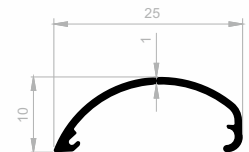

Display Profile

***Ihr Lösungspartner für Aluminiumprofile mit seiner
hochmodernen Produktionsinfrastruktur.***

Display Profile

Abmessungen Höhen Profil: 2500 mm - 2700 mm - 3000 mm

J 1155
DISPLAY PROFILE
 GEWICHT : 0,062 kg/m

J 1269
DISPLAY PROFILE
 GEWICHT : 0,076 kg/m

J 1180
DISPLAY PROFILE
 GEWICHT : 0,108 kg/m

J 1199
DISPLAY PROFILE
 GEWICHT : 0,089 kg/m

J 1629
DISPLAY PROFILE
 GEWICHT : 0,102 kg/m

J 19122
DISPLAY PROFILE
 GEWICHT : 0,091 kg/m

J 8216
DISPLAY PROFILE
 GEWICHT : 0,092 kg/m

J 8664
DISPLAY PROFILE
 GEWICHT : 0,086 kg/m

J 1987
DISPLAY PROFILE
 GEWICHT : 0,103 kg/m

J 1171
DISPLAY PROFILE
 GEWICHT : 0,103 kg/m

J 19121
DISPLAY PROFILE
 GEWICHT : 0,108 kg/m

J 1159
DISPLAY PROFILE
 GEWICHT : 0,105 kg/m

J 1174
DISPLAY PROFILE
 GEWICHT : 0,146 kg/m

J 1182
DISPLAY PROFILE
 GEWICHT : 0,138 kg/m

J 1157
DISPLAY PROFILE
 GEWICHT : 0,208 kg/m

Display Profile

Abmessungen Höhen Profil: 2500 mm - 2700 mm - 3000 mm