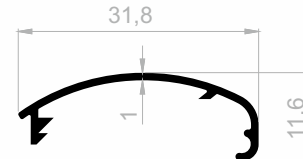

Display Profile

***Ihr Lösungspartner für Aluminiumprofile mit seiner
hochmodernen Produktionsinfrastruktur.***

Display Profile

Abmessungen Höhen Profil: 2500 mm - 2700 mm - 3000 mm

J 1155
DISPLAY PROFILE
 GEWICHT : 0,062 kg/m

J 1269
DISPLAY PROFILE
 GEWICHT : 0,076 kg/m

J 1180
DISPLAY PROFILE
 GEWICHT : 0,108 kg/m

J 1199
DISPLAY PROFILE
 GEWICHT : 0,089 kg/m

J 1629
DISPLAY PROFILE
 GEWICHT : 0,102 kg/m

J 19122
DISPLAY PROFILE
 GEWICHT : 0,091 kg/m

J 8216
DISPLAY PROFILE
 GEWICHT : 0,092 kg/m

J 8664
DISPLAY PROFILE
 GEWICHT : 0,086 kg/m

J 1987
DISPLAY PROFILE
 GEWICHT : 0,103 kg/m

J 1171
DISPLAY PROFILE
 GEWICHT : 0,103 kg/m

J 19121
DISPLAY PROFILE
 GEWICHT : 0,108 kg/m

J 1159
DISPLAY PROFILE
 GEWICHT : 0,105 kg/m

J 1174
DISPLAY PROFILE
 GEWICHT : 0,146 kg/m

J 1182
DISPLAY PROFILE
 GEWICHT : 0,138 kg/m

J 1157
DISPLAY PROFILE
 GEWICHT : 0,208 kg/m

Display Profile

Abmessungen Höhen Profil: 2500 mm - 2700 mm - 3000 mm