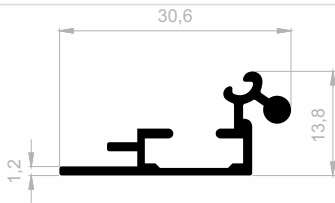

J 1198
DISPLAY PROFILE
 GEWICHT : 0,119 kg/m

J 1154
DISPLAY PROFILE
 GEWICHT : 0,148 kg/m

J 1158
DISPLAY PROFILE
 GEWICHT : 0,143 kg/m

Display Profile

Abmessungen Höhen Profil: 2500 mm - 2700 mm - 3000 mm

J 1184
DISPLAY PROFILE
 GEWICHT : 0,121 kg/m

J 1988
DISPLAY PROFILE
 GEWICHT : 0,138 kg/m

J 19126
DISPLAY PROFILE
 GEWICHT : 0,122 kg/m

J 8215
DISPLAY PROFILE
 GEWICHT : 0,111 kg/m

J 1179
DISPLAY PROFILE
 GEWICHT : 0,224 kg/m

J 1163
DISPLAY PROFILE
 GEWICHT : 0,228 kg/m

J 19120
DISPLAY PROFILE
 GEWICHT : 0,146 kg/m

J 19123
DISPLAY PROFILE
 GEWICHT : 0,222 kg/m

J 1173
DISPLAY PROFILE
 GEWICHT : 0,205 kg/m

J 1638
DISPLAY PROFILE
 GEWICHT : 0,263 kg/m

J 1512
DISPLAY PROFILE
 GEWICHT : 0,751 kg/m

J 1057
DISPLAY PROFILE
 GEWICHT : 0,778 kg/m

Display Profile

Abmessungen Höhen Profil: 2500 mm - 2700 mm - 3000 mm

J 1964
DISPLAY PROFILE
 GEWICHT : 0,354 kg/m