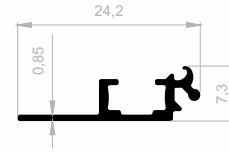

J 1159
DISPLAY PROFILE
 GEWICHT : 0,105 kg/m

J 1174
DISPLAY PROFILE
 GEWICHT : 0,146 kg/m

J 1182
DISPLAY PROFILE
 GEWICHT : 0,138 kg/m

J 1157
DISPLAY PROFILE
 GEWICHT : 0,208 kg/m

Display Profile

Abmessungen Höhen Profil: 2500 mm - 2700 mm - 3000 mm

J 1161
DISPLAY PROFILE
 GEWICHT : 0,330 kg/m

J 1162
DISPLAY PROFILE
 GEWICHT : 0,688 kg/m

J 1204
DISPLAY PROFILE
 GEWICHT : 0,300 kg/m

J 1188
DISPLAY PROFILE
 GEWICHT : 0,247 kg/m

J 1203
DISPLAY PROFILE
 GEWICHT : 0,151 kg/m

J 1198
DISPLAY PROFILE
 GEWICHT : 0,119 kg/m

J 1154
DISPLAY PROFILE
 GEWICHT : 0,148 kg/m

J 1158
DISPLAY PROFILE
 GEWICHT : 0,143 kg/m

Display Profile

Abmessungen Höhen Profil: 2500 mm - 2700 mm - 3000 mm

J 1184
DISPLAY PROFILE
 GEWICHT : 0,121 kg/m

J 1988
DISPLAY PROFILE
 GEWICHT : 0,138 kg/m

J 19126
DISPLAY PROFILE
 GEWICHT : 0,122 kg/m

J 8215
DISPLAY PROFILE
 GEWICHT : 0,111 kg/m

J 1179
DISPLAY PROFILE
 GEWICHT : 0,224 kg/m