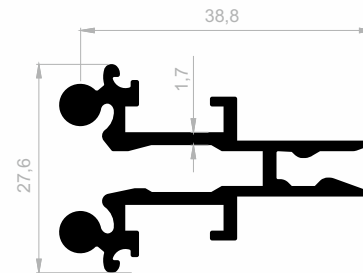

J 1159
DISPLAY PROFILE
 GEWICHT : 0,105 kg/m

J 1174
DISPLAY PROFILE
 GEWICHT : 0,146 kg/m

J 1182
DISPLAY PROFILE
 GEWICHT : 0,138 kg/m

J 1157
DISPLAY PROFILE
 GEWICHT : 0,208 kg/m

Display Profile

Abmessungen Höhen Profil: 2500 mm - 2700 mm - 3000 mm

J 19125
DISPLAY PROFILE
 GEWICHT : 0,157 kg/m

J 1160
DISPLAY PROFILE
 GEWICHT : 0,217 kg/m

J 1183
DISPLAY PROFILE
 GEWICHT : 0,273 kg/m

J 1579
DISPLAY PROFILE
 GEWICHT : 0,233 kg/m

J 1181
DISPLAY PROFILE
 GEWICHT : 0,275 kg/m

J 1161
DISPLAY PROFILE
 GEWICHT : 0,330 kg/m

J 1162
DISPLAY PROFILE
 GEWICHT : 0,688 kg/m

J 1204
DISPLAY PROFILE
 GEWICHT : 0,300 kg/m

J 1188
DISPLAY PROFILE
 GEWICHT : 0,247 kg/m

J 1203
DISPLAY PROFILE
 GEWICHT : 0,151 kg/m

J 1198
DISPLAY PROFILE
 GEWICHT : 0,119 kg/m

J 1154
DISPLAY PROFILE
 GEWICHT : 0,148 kg/m

J 1158
DISPLAY PROFILE
 GEWICHT : 0,143 kg/m

Display Profile

Abmessungen Höhen Profil: 2500 mm - 2700 mm - 3000 mm