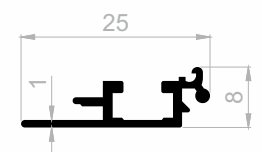

J 1159
DISPLAY PROFILE
 GEWICHT : 0,105 kg/m

J 1174
DISPLAY PROFILE
 GEWICHT : 0,146 kg/m

J 1182
DISPLAY PROFILE
 GEWICHT : 0,138 kg/m

J 1157
DISPLAY PROFILE
 GEWICHT : 0,208 kg/m

Display Profile

Abmessungen Höhen Profil: 2500 mm - 2700 mm - 3000 mm

J 19125
DISPLAY PROFILE
 GEWICHT : 0,157 kg/m

J 1160
DISPLAY PROFILE
 GEWICHT : 0,217 kg/m

J 1183
DISPLAY PROFILE
 GEWICHT : 0,273 kg/m

J 1579
DISPLAY PROFILE
 GEWICHT : 0,233 kg/m

J 1181
DISPLAY PROFILE
 GEWICHT : 0,275 kg/m

J 1161
DISPLAY PROFILE
 GEWICHT : 0,330 kg/m

J 1162
DISPLAY PROFILE
 GEWICHT : 0,688 kg/m

J 1204
DISPLAY PROFILE
 GEWICHT : 0,300 kg/m

J 1188
DISPLAY PROFILE
 GEWICHT : 0,247 kg/m

J 1203
DISPLAY PROFILE
 GEWICHT : 0,151 kg/m

J 1198
DISPLAY PROFILE
 GEWICHT : 0,119 kg/m

J 1154
DISPLAY PROFILE
 GEWICHT : 0,148 kg/m

J 1158
DISPLAY PROFILE
 GEWICHT : 0,143 kg/m

Display Profile

Abmessungen Höhen Profil: 2500 mm - 2700 mm - 3000 mm