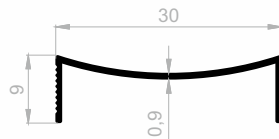

## Dekorativ Fliesen Profile

Abmessungen Höhen Profil: 2500 mm - 2700 mm - 3000 mm

**JF 2156**  
**DEKORATIV FLIESEN**  
GEWICHT : 0,089 kg/m

**JF 2693**  
**DEKORATIV FLIESEN**  
GEWICHT : 0,108 kg/m

***Ihr Lösungspartner für Aluminiumprofile mit seiner hochmodernen Produktionsinfrastruktur.***