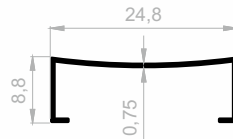

## Dekorativ Fliesen Profile

Abmessungen Höhen Profil: 2500 mm - 2700 mm - 3000 mm

**JF 2156**  
**DEKORATIV FLIESEN**  
GEWICHT : 0,089 kg/m

**JF 2693**  
**DEKORATIV FLIESEN**  
GEWICHT : 0,108 kg/m

***Ihr Lösungspartner für Aluminiumprofile mit seiner hochmodernen Produktionsinfrastruktur.***