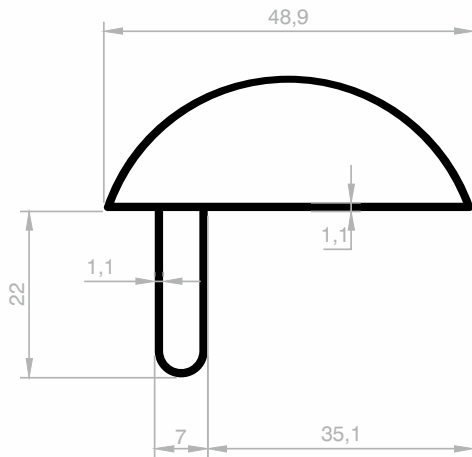

## Wc Profile

Abmessungen Höhen Profil: 3000 mm - 6000 mm

**JM 4636**  
**WC PROFILE**  
 GEWICHT : 0,464 kg/m

**JM 6407**  
**WC PROFILE**  
 GEWICHT : 0,399 kg/m

**JM 6209**  
**WC PROFILE**  
 GEWICHT : 0,478 kg/m

**JM 4637**  
**WC PROFILE**  
 GEWICHT : 0,308 kg/m

## Wc Profile

Abmessungen Höhen Profil: 3000 mm - 6000 mm

**JM 6408**  
**WC PROFILE**  
GEWICHT : 0,198 kg/m

**JM 4638**  
**WC PROFILE**  
GEWICHT : 0,202 kg/m

**JM 5858**  
**WC PROFILE**  
GEWICHT : 0,387 kg/m

**JM 6410**  
**WC PROFILE**  
GEWICHT : 0,357 kg/m

**JM 4634**  
**WC PROFILE**  
GEWICHT : 0,236 kg/m

**JM 4498**  
**WC PROFILE**  
GEWICHT : 0,216 kg/m

**JM 6208**  
**WC PROFILE**  
GEWICHT : 0,179 kg/m