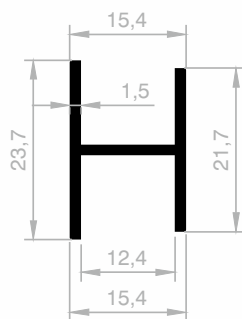

## Wc Profile

Abmessungen Höhen Profil: 3000 mm - 6000 mm

**JM 4636**  
**WC PROFILE**  
 GEWICHT : 0,464 kg/m

**JM 6407**  
**WC PROFILE**  
 GEWICHT : 0,399 kg/m

**JM 6209**  
**WC PROFILE**  
 GEWICHT : 0,478 kg/m

## Wc Profile

Abmessungen Höhen Profil: 3000 mm - 6000 mm

**JM 6408**  
**WC PROFILE**  
GEWICHT : 0,198 kg/m

**JM 4638**  
**WC PROFILE**  
GEWICHT : 0,202 kg/m

**JM 5858**  
**WC PROFILE**  
GEWICHT : 0,387 kg/m

**JM 6410**  
**WC PROFILE**  
GEWICHT : 0,357 kg/m

**JM 4634**  
**WC PROFILE**  
GEWICHT : 0,236 kg/m

**JM 4498**  
**WC PROFILE**  
GEWICHT : 0,216 kg/m

**JM 6208**  
**WC PROFILE**  
GEWICHT : 0,179 kg/m