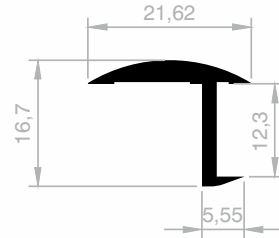

## Wc Profile

Abmessungen Höhen Profil: 3000 mm - 6000 mm

**JM 4636**  
**WC PROFILE**  
 GEWICHT : 0,464 kg/m

**JM 6407**  
**WC PROFILE**  
 GEWICHT : 0,399 kg/m

**JM 6209**  
**WC PROFILE**  
 GEWICHT : 0,478 kg/m

**JM 4637**  
**WC PROFILE**  
 GEWICHT : 0,308 kg/m

## Wc Profile

Abmessungen Höhen Profil: 3000 mm - 6000 mm

**JM 6408**  
**WC PROFILE**  
GEWICHT : 0,198 kg/m

**JM 4638**  
**WC PROFILE**  
GEWICHT : 0,202 kg/m

**JM 5858**  
**WC PROFILE**  
GEWICHT : 0,387 kg/m

**JM 6410**  
**WC PROFILE**  
GEWICHT : 0,357 kg/m

**JM 4634**  
**WC PROFILE**  
GEWICHT : 0,236 kg/m

**JM 4498**  
**WC PROFILE**  
GEWICHT : 0,216 kg/m

**JM 6208**  
**WC PROFILE**  
GEWICHT : 0,179 kg/m