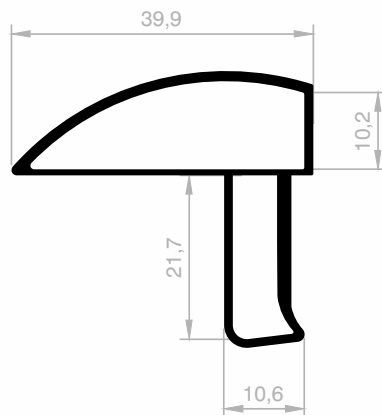

## Wc Profile

Abmessungen Höhen Profil: 3000 mm - 6000 mm

**JM 4636**  
**WC PROFILE**  
 GEWICHT : 0,464 kg/m

**JM 6407**  
**WC PROFILE**  
 GEWICHT : 0,399 kg/m

**JM 6209**  
**WC PROFILE**  
 GEWICHT : 0,478 kg/m

**JM 4637**  
**WC PROFILE**  
 GEWICHT : 0,308 kg/m

## Wc Profile

Abmessungen Höhen Profil: 3000 mm - 6000 mm

**JM 6408**  
**WC PROFILE**  
GEWICHT : 0,198 kg/m

**JM 4638**  
**WC PROFILE**  
GEWICHT : 0,202 kg/m

**JM 5858**  
**WC PROFILE**  
GEWICHT : 0,387 kg/m

**JM 6410**  
**WC PROFILE**  
GEWICHT : 0,357 kg/m

**JM 4634**  
**WC PROFILE**  
GEWICHT : 0,236 kg/m

**JM 4498**  
**WC PROFILE**  
GEWICHT : 0,216 kg/m

**JM 6208**  
**WC PROFILE**  
GEWICHT : 0,179 kg/m