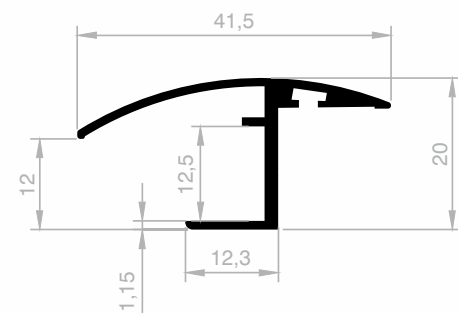

## Wc Profile

Abmessungen Höhen Profil: 3000 mm - 6000 mm

**JM 4636**  
**WC PROFILE**  
 GEWICHT : 0,464 kg/m

**JM 6407**  
**WC PROFILE**  
 GEWICHT : 0,399 kg/m

**JM 6209**  
**WC PROFILE**  
 GEWICHT : 0,478 kg/m

**JM 4637**  
**WC PROFILE**  
 GEWICHT : 0,308 kg/m

## Wc Profile

Abmessungen Höhen Profil: 3000 mm - 6000 mm

**JM 6408**  
**WC PROFILE**  
GEWICHT : 0,198 kg/m

**JM 4638**  
**WC PROFILE**  
GEWICHT : 0,202 kg/m

**JM 5858**  
**WC PROFILE**  
GEWICHT : 0,387 kg/m

**JM 6410**  
**WC PROFILE**  
GEWICHT : 0,357 kg/m

**JM 4634**  
**WC PROFILE**  
GEWICHT : 0,236 kg/m

**JM 4498**  
**WC PROFILE**  
GEWICHT : 0,216 kg/m

**JM 6208**  
**WC PROFILE**  
GEWICHT : 0,179 kg/m