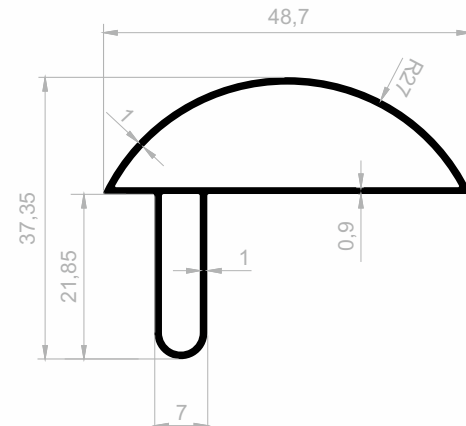

## Wc Profile

Abmessungen Höhen Profil: 3000 mm - 6000 mm

**JM 4636**  
**WC PROFILE**  
 GEWICHT : 0,464 kg/m

**JM 6407**  
**WC PROFILE**  
 GEWICHT : 0,399 kg/m

**JM 6209**  
**WC PROFILE**  
 GEWICHT : 0,478 kg/m

**JM 4637**  
**WC PROFILE**  
 GEWICHT : 0,308 kg/m

## Wc Profile

Abmessungen Höhen Profil: 3000 mm - 6000 mm

**JM 6408**  
**WC PROFILE**  
GEWICHT : 0,198 kg/m

**JM 4638**  
**WC PROFILE**  
GEWICHT : 0,202 kg/m

**JM 5858**  
**WC PROFILE**  
GEWICHT : 0,387 kg/m

**JM 6410**  
**WC PROFILE**  
GEWICHT : 0,357 kg/m

**JM 4634**  
**WC PROFILE**  
GEWICHT : 0,236 kg/m

**JM 4498**  
**WC PROFILE**  
GEWICHT : 0,216 kg/m

**JM 6208**  
**WC PROFILE**  
GEWICHT : 0,179 kg/m