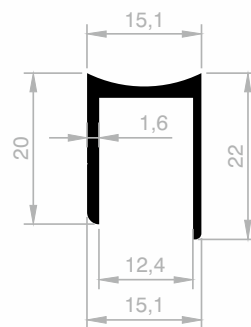

## Wc Profile

Abmessungen Höhen Profil: 3000 mm - 6000 mm

**JM 4636**  
**WC PROFILE**  
 GEWICHT : 0,464 kg/m

**JM 6407**  
**WC PROFILE**  
 GEWICHT : 0,399 kg/m

**JM 6209**  
**WC PROFILE**  
 GEWICHT : 0,478 kg/m

**JM 4637**  
**WC PROFILE**  
 GEWICHT : 0,308 kg/m

## Wc Profile

Abmessungen Höhen Profil: 3000 mm - 6000 mm

**JM 6408**  
**WC PROFILE**  
GEWICHT : 0,198 kg/m

**JM 4638**  
**WC PROFILE**  
GEWICHT : 0,202 kg/m

**JM 5858**  
**WC PROFILE**  
GEWICHT : 0,387 kg/m

**JM 6410**  
**WC PROFILE**  
GEWICHT : 0,357 kg/m

**JM 4634**  
**WC PROFILE**  
GEWICHT : 0,236 kg/m

**JM 4498**  
**WC PROFILE**  
GEWICHT : 0,216 kg/m

**JM 6208**  
**WC PROFILE**  
GEWICHT : 0,179 kg/m