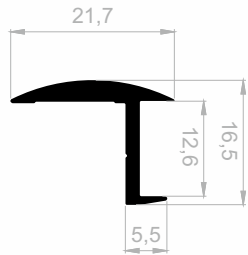

## Wc Profile

Abmessungen Höhen Profil: 3000 mm - 6000 mm

**JM 4636**  
**WC PROFILE**  
 GEWICHT : 0,464 kg/m

**JM 6407**  
**WC PROFILE**  
 GEWICHT : 0,399 kg/m

**JM 6209**  
**WC PROFILE**  
 GEWICHT : 0,478 kg/m

**JM 4637**  
**WC PROFILE**  
 GEWICHT : 0,308 kg/m

## Wc Profile

Abmessungen Höhen Profil: 3000 mm - 6000 mm

**JM 6408**  
**WC PROFILE**  
GEWICHT : 0,198 kg/m

**JM 4638**  
**WC PROFILE**  
GEWICHT : 0,202 kg/m

**JM 5858**  
**WC PROFILE**  
GEWICHT : 0,387 kg/m

**JM 6410**  
**WC PROFILE**  
GEWICHT : 0,357 kg/m

**JM 4634**  
**WC PROFILE**  
GEWICHT : 0,236 kg/m

**JM 4498**  
**WC PROFILE**  
GEWICHT : 0,216 kg/m

**JM 6208**  
**WC PROFILE**  
GEWICHT : 0,179 kg/m