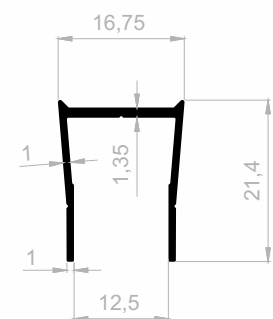

## Wc Profile

Abmessungen Höhen Profil: 3000 mm - 6000 mm

**JM 4636**  
**WC PROFILE**  
 GEWICHT : 0,464 kg/m

**JM 6407**  
**WC PROFILE**  
 GEWICHT : 0,399 kg/m

**JM 6209**  
**WC PROFILE**  
 GEWICHT : 0,478 kg/m

## Wc Profile

Abmessungen Höhen Profil: 3000 mm - 6000 mm

**JM 6408**  
**WC PROFILE**  
GEWICHT : 0,198 kg/m

**JM 4638**  
**WC PROFILE**  
GEWICHT : 0,202 kg/m

**JM 5858**  
**WC PROFILE**  
GEWICHT : 0,387 kg/m

**JM 6410**  
**WC PROFILE**  
GEWICHT : 0,357 kg/m

**JM 4634**  
**WC PROFILE**  
GEWICHT : 0,236 kg/m

**JM 4498**  
**WC PROFILE**  
GEWICHT : 0,216 kg/m

**JM 6208**  
**WC PROFILE**  
GEWICHT : 0,179 kg/m

**JM 6409**  
**WC PROFILE**  
GEWICHT : 0,169 kg/m

***Ihr Lösungspartner für Aluminiumprofile mit seiner hochmodernen Produktionsinfrastruktur.***