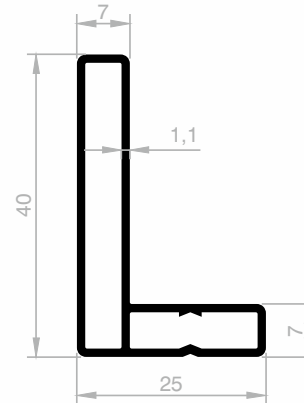

## Wc Profile

Abmessungen Höhen Profil: 3000 mm - 6000 mm

**JM 4636**  
**WC PROFILE**  
 GEWICHT : 0,464 kg/m

**JM 6407**  
**WC PROFILE**  
 GEWICHT : 0,399 kg/m

**JM 6209**  
**WC PROFILE**  
 GEWICHT : 0,478 kg/m

**JM 4637**  
**WC PROFILE**  
 GEWICHT : 0,308 kg/m

## Wc Profile

Abmessungen Höhen Profil: 3000 mm - 6000 mm

**JM 6408**  
**WC PROFILE**  
GEWICHT : 0,198 kg/m

**JM 4638**  
**WC PROFILE**  
GEWICHT : 0,202 kg/m

**JM 5858**  
**WC PROFILE**  
GEWICHT : 0,387 kg/m

**JM 6410**  
**WC PROFILE**  
GEWICHT : 0,357 kg/m

**JM 4634**  
**WC PROFILE**  
GEWICHT : 0,236 kg/m

**JM 4498**  
**WC PROFILE**  
GEWICHT : 0,216 kg/m

**JM 6208**  
**WC PROFILE**  
GEWICHT : 0,179 kg/m