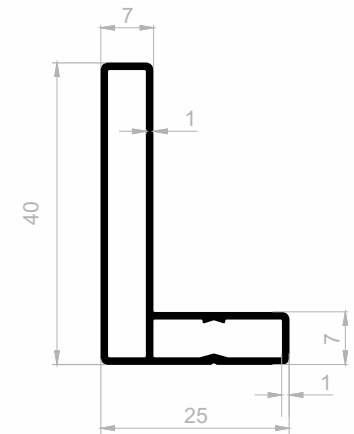

## Wc Profile

Abmessungen Höhen Profil: 3000 mm - 6000 mm

**JM 4636**  
**WC PROFILE**  
 GEWICHT : 0,464 kg/m

**JM 6407**  
**WC PROFILE**  
 GEWICHT : 0,399 kg/m

**JM 6209**  
**WC PROFILE**  
 GEWICHT : 0,478 kg/m

**JM 4637**  
**WC PROFILE**  
 GEWICHT : 0,308 kg/m

## Wc Profile

Abmessungen Höhen Profil: 3000 mm - 6000 mm

**JM 6408**  
**WC PROFILE**  
GEWICHT : 0,198 kg/m

**JM 4638**  
**WC PROFILE**  
GEWICHT : 0,202 kg/m

**JM 5858**  
**WC PROFILE**  
GEWICHT : 0,387 kg/m

**JM 6410**  
**WC PROFILE**  
GEWICHT : 0,357 kg/m

**JM 4634**  
**WC PROFILE**  
GEWICHT : 0,236 kg/m

**JM 4498**  
**WC PROFILE**  
GEWICHT : 0,216 kg/m

**JM 6208**  
**WC PROFILE**  
GEWICHT : 0,179 kg/m