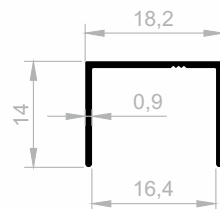

JM 10010
GEKREUZTER GRIFF
 GEWICHT : 0,195 kg/m

JM 1206
GEKREUZTER GRIFF
 GEWICHT : 0,151 kg/m

JM 8542
GEKREUZTER GRIFF
 GEWICHT : 0,103 kg/m

Schlagleistenprofile aus Aluminium

Abmessungen Höhen Profil: 2500 mm - 3000 mm - 5000 mm - 6000 mm

JM 8648
GEKREUZTER GRIFF
 GEWICHT : 0,128 kg/m

JM 8346
GEKREUZTER GRIFF
 GEWICHT : 0,094 kg/m

JM 1968
GEKREUZTER GRIFF
 GEWICHT : 0,216 kg/m

JM 1101
GEKREUZTER GRIFF
 GEWICHT : 0,224 kg/m

JM 4627
GEKREUZTER GRIFF
 GEWICHT : 0,170 kg/m

JM 4594
GEKREUZTER GRIFF
 GEWICHT : 0,111 kg/m

JM 4515
GEKREUZTER GRIFF
 GEWICHT : 0,151 kg/m

JM 3569
GEKREUZTER GRIFF
 GEWICHT : 0,188 kg/m

Schlagleistenprofile aus Aluminium

Abmessungen Höhen Profil: 2500 mm - 3000 mm - 5000 mm - 6000 mm