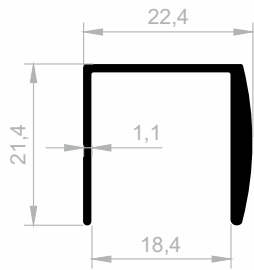

Schlagleistenprofile aus Aluminium

Ihr Lösungspartner für Aluminiumprofile mit seiner hochmodernen Produktionsinfrastruktur.

Schlagleistenprofile aus Aluminium

Abmessungen Höhen Profil: 2500 mm - 3000 mm - 5000 mm - 6000 mm

JM 1102
GEKREUZTER GRIFF
 GEWICHT : 0,240 kg/m

JM 3620
GEKREUZTER GRIFF
 GEWICHT : 0,220 kg/m

JM 4807
GEKREUZTER GRIFF
 GEWICHT : 0,187 kg/m

JM 5910
GEKREUZTER GRIFF
 GEWICHT : 0,143 kg/m

JM 10009
GEKREUZTER GRIFF
 GEWICHT : 0,230 kg/m

JM 10010
GEKREUZTER GRIFF
 GEWICHT : 0,195 kg/m

JM 1206
GEKREUZTER GRIFF
 GEWICHT : 0,151 kg/m

JM 8542
GEKREUZTER GRIFF
 GEWICHT : 0,103 kg/m

Schlagleistenprofile aus Aluminium

Abmessungen Höhen Profil: 2500 mm - 3000 mm - 5000 mm - 6000 mm