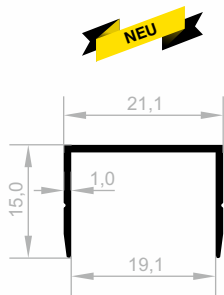

JM 10010
GEKREUZTER GRIFF
 GEWICHT : 0,195 kg/m

JM 1206
GEKREUZTER GRIFF
 GEWICHT : 0,151 kg/m

JM 8542
GEKREUZTER GRIFF
 GEWICHT : 0,103 kg/m

Schlagleistenprofile aus Aluminium

Abmessungen Höhen Profil: 2500 mm - 3000 mm - 5000 mm - 6000 mm

JM 8648
GEKREUZTER GRIFF
 GEWICHT : 0,128 kg/m

JM 8346
GEKREUZTER GRIFF
 GEWICHT : 0,094 kg/m

JM 1968
GEKREUZTER GRIFF
 GEWICHT : 0,216 kg/m

JM 1101
GEKREUZTER GRIFF
 GEWICHT : 0,224 kg/m

JM 4627
GEKREUZTER GRIFF
 GEWICHT : 0,170 kg/m

JM 4594
GEKREUZTER GRIFF
 GEWICHT : 0,111 kg/m

JM 4515
GEKREUZTER GRIFF
 GEWICHT : 0,151 kg/m

JM 3569
GEKREUZTER GRIFF
 GEWICHT : 0,188 kg/m

Schlagleistenprofile aus Aluminium

Abmessungen Höhen Profil: 2500 mm - 3000 mm - 5000 mm - 6000 mm