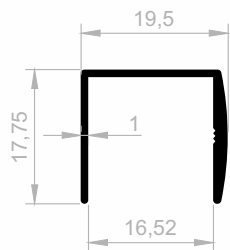

JM 10010
GEKREUZTER GRIFF
 GEWICHT : 0,195 kg/m

JM 1206
GEKREUZTER GRIFF
 GEWICHT : 0,151 kg/m

JM 8542
GEKREUZTER GRIFF
 GEWICHT : 0,103 kg/m

Schlagleistenprofile aus Aluminium

Abmessungen Höhen Profil: 2500 mm - 3000 mm - 5000 mm - 6000 mm

JM 8648
GEKREUZTER GRIFF
 GEWICHT : 0,128 kg/m

JM 8346
GEKREUZTER GRIFF
 GEWICHT : 0,094 kg/m

JM 1968
GEKREUZTER GRIFF
 GEWICHT : 0,216 kg/m

JM 1101
GEKREUZTER GRIFF
 GEWICHT : 0,224 kg/m

JM 4627
GEKREUZTER GRIFF
 GEWICHT : 0,170 kg/m

JM 4594
GEKREUZTER GRIFF
 GEWICHT : 0,111 kg/m

JM 4515
GEKREUZTER GRIFF
 GEWICHT : 0,151 kg/m

JM 3569
GEKREUZTER GRIFF
 GEWICHT : 0,188 kg/m

Schlagleistenprofile aus Aluminium

Abmessungen Höhen Profil: 2500 mm - 3000 mm - 5000 mm - 6000 mm