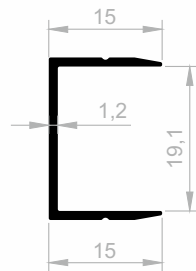

JM 4594
GEKREUZTER GRIFF
 GEWICHT : 0,111 kg/m

JM 4515
GEKREUZTER GRIFF
 GEWICHT : 0,151 kg/m

JM 3569
GEKREUZTER GRIFF
 GEWICHT : 0,188 kg/m

Schlagleistenprofile aus Aluminium

Abmessungen Höhen Profil: 2500 mm - 3000 mm - 5000 mm - 6000 mm

JM 4658
GEKREUZTER GRIFF
GEWICHT : 0,165 kg/m

JM 4296
GEKREUZTER GRIFF
GEWICHT : 0,157 kg/m

JM 1506
GEKREUZTER GRIFF
GEWICHT : 0,165 kg/m

JM 4595
GEKREUZTER GRIFF
GEWICHT : 0,118 kg/m

Ihr Lösungspartner für Aluminiumprofile mit seiner hochmodernen Produktionsinfrastruktur.