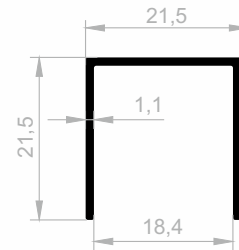

JM 1968
GEKREUZTER GRIFF
GEWICHT : 0,216 kg/m