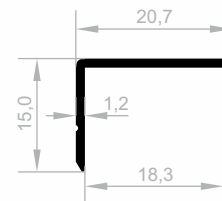

JM 1102
GEKREUZTER GRIFF
 GEWICHT : 0,240 kg/m

JM 3620
GEKREUZTER GRIFF
 GEWICHT : 0,220 kg/m

JM 4807
GEKREUZTER GRIFF
 GEWICHT : 0,187 kg/m

JM 5910
GEKREUZTER GRIFF
 GEWICHT : 0,143 kg/m

JM 10009
GEKREUZTER GRIFF
 GEWICHT : 0,230 kg/m

JM 10010
GEKREUZTER GRIFF
 GEWICHT : 0,195 kg/m

JM 1206
GEKREUZTER GRIFF
 GEWICHT : 0,151 kg/m

JM 8542
GEKREUZTER GRIFF
 GEWICHT : 0,103 kg/m

Schlagleistenprofile aus Aluminium

Abmessungen Höhen Profil: 2500 mm - 3000 mm - 5000 mm - 6000 mm

JM 4594
GEKREUZTER GRIFF
 GEWICHT : 0,111 kg/m

JM 4515
GEKREUZTER GRIFF
 GEWICHT : 0,151 kg/m

JM 3569
GEKREUZTER GRIFF
 GEWICHT : 0,188 kg/m

Schlagleistenprofile aus Aluminium

Abmessungen Höhen Profil: 2500 mm - 3000 mm - 5000 mm - 6000 mm