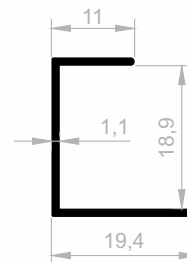

JM 10010
GEKREUZTER GRIFF
 GEWICHT : 0,195 kg/m

JM 1206
GEKREUZTER GRIFF
 GEWICHT : 0,151 kg/m

JM 8542
GEKREUZTER GRIFF
 GEWICHT : 0,103 kg/m

Schlagleistenprofile aus Aluminium

Abmessungen Höhen Profil: 2500 mm - 3000 mm - 5000 mm - 6000 mm

JM 8648
GEKREUZTER GRIFF
 GEWICHT : 0,128 kg/m

JM 8346
GEKREUZTER GRIFF
 GEWICHT : 0,094 kg/m

JM 1968
GEKREUZTER GRIFF
 GEWICHT : 0,216 kg/m

JM 1101
GEKREUZTER GRIFF
 GEWICHT : 0,224 kg/m

JM 4627
GEKREUZTER GRIFF
 GEWICHT : 0,170 kg/m

JM 4594
GEKREUZTER GRIFF
 GEWICHT : 0,111 kg/m

JM 4515
GEKREUZTER GRIFF
 GEWICHT : 0,151 kg/m

JM 3569
GEKREUZTER GRIFF
 GEWICHT : 0,188 kg/m

Schlagleistenprofile aus Aluminium

Abmessungen Höhen Profil: 2500 mm - 3000 mm - 5000 mm - 6000 mm