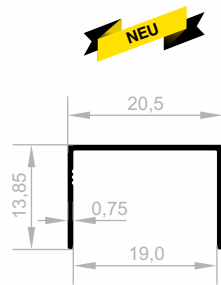

JM 1102
GEKREUZTER GRIFF
 GEWICHT : 0,240 kg/m

JM 3620
GEKREUZTER GRIFF
 GEWICHT : 0,220 kg/m

JM 4807
GEKREUZTER GRIFF
 GEWICHT : 0,187 kg/m

JM 5910
GEKREUZTER GRIFF
 GEWICHT : 0,143 kg/m

JM 10009
GEKREUZTER GRIFF
 GEWICHT : 0,230 kg/m

JM 10010
GEKREUZTER GRIFF
 GEWICHT : 0,195 kg/m

JM 1206
GEKREUZTER GRIFF
 GEWICHT : 0,151 kg/m

JM 8542
GEKREUZTER GRIFF
 GEWICHT : 0,103 kg/m

Schlagleistenprofile aus Aluminium

Abmessungen Höhen Profil: 2500 mm - 3000 mm - 5000 mm - 6000 mm

JM 8648
GEKREUZTER GRIFF
 GEWICHT : 0,128 kg/m

JM 8346
GEKREUZTER GRIFF
 GEWICHT : 0,094 kg/m

JM 1968
GEKREUZTER GRIFF
 GEWICHT : 0,216 kg/m

JM 1101
GEKREUZTER GRIFF
 GEWICHT : 0,224 kg/m

JM 4627
GEKREUZTER GRIFF
 GEWICHT : 0,170 kg/m

JM 4594
GEKREUZTER GRIFF
 GEWICHT : 0,111 kg/m

JM 4515
GEKREUZTER GRIFF
 GEWICHT : 0,151 kg/m

JM 3569
GEKREUZTER GRIFF
 GEWICHT : 0,188 kg/m

Schlagleistenprofile aus Aluminium

Abmessungen Höhen Profil: 2500 mm - 3000 mm - 5000 mm - 6000 mm