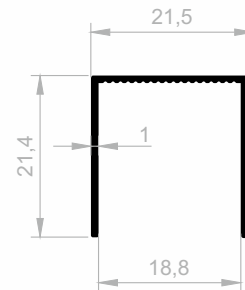

JM 4807
GEKREUZTER GRIFF
GEWICHT : 0,187 kg/m