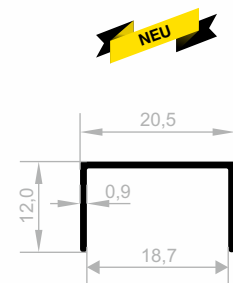

Schlagleistenprofile aus Aluminium

Ihr Lösungspartner für Aluminiumprofile mit seiner hochmodernen Produktionsinfrastruktur.

Schlagleistenprofile aus Aluminium

Abmessungen Höhen Profil: 2500 mm - 3000 mm - 5000 mm - 6000 mm

JM 1102
GEKREUZTER GRIFF
 GEWICHT : 0,240 kg/m

JM 3620
GEKREUZTER GRIFF
 GEWICHT : 0,220 kg/m

JM 4807
GEKREUZTER GRIFF
 GEWICHT : 0,187 kg/m

JM 5910
GEKREUZTER GRIFF
 GEWICHT : 0,143 kg/m

JM 10009
GEKREUZTER GRIFF
 GEWICHT : 0,230 kg/m

JM 10010
GEKREUZTER GRIFF
 GEWICHT : 0,195 kg/m

JM 1206
GEKREUZTER GRIFF
 GEWICHT : 0,151 kg/m

JM 8542
GEKREUZTER GRIFF
 GEWICHT : 0,103 kg/m

Schlagleistenprofile aus Aluminium

Abmessungen Höhen Profil: 2500 mm - 3000 mm - 5000 mm - 6000 mm

JM 4594
GEKREUZTER GRIFF
 GEWICHT : 0,111 kg/m

JM 4515
GEKREUZTER GRIFF
 GEWICHT : 0,151 kg/m

JM 3569
GEKREUZTER GRIFF
 GEWICHT : 0,188 kg/m

Schlagleistenprofile aus Aluminium

Abmessungen Höhen Profil: 2500 mm - 3000 mm - 5000 mm - 6000 mm