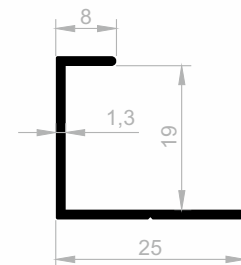

JM 10010
GEKREUZTER GRIFF
 GEWICHT : 0,195 kg/m

JM 1206
GEKREUZTER GRIFF
 GEWICHT : 0,151 kg/m

JM 8542
GEKREUZTER GRIFF
 GEWICHT : 0,103 kg/m

Schlagleistenprofile aus Aluminium

Abmessungen Höhen Profil: 2500 mm - 3000 mm - 5000 mm - 6000 mm

JM 8648
GEKREUZTER GRIFF
 GEWICHT : 0,128 kg/m

JM 8346
GEKREUZTER GRIFF
 GEWICHT : 0,094 kg/m

JM 1968
GEKREUZTER GRIFF
 GEWICHT : 0,216 kg/m

JM 1101
GEKREUZTER GRIFF
 GEWICHT : 0,224 kg/m

JM 4627
GEKREUZTER GRIFF
 GEWICHT : 0,170 kg/m

JM 4594
GEKREUZTER GRIFF
 GEWICHT : 0,111 kg/m

JM 4515
GEKREUZTER GRIFF
 GEWICHT : 0,151 kg/m

JM 3569
GEKREUZTER GRIFF
 GEWICHT : 0,188 kg/m

Schlagleistenprofile aus Aluminium

Abmessungen Höhen Profil: 2500 mm - 3000 mm - 5000 mm - 6000 mm