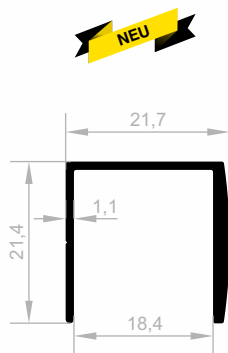

Schlagleistenprofile aus Aluminium

Ihr Lösungspartner für Aluminiumprofile mit seiner hochmodernen Produktionsinfrastruktur.

Schlagleistenprofile aus Aluminium

Abmessungen Höhen Profil: 2500 mm - 3000 mm - 5000 mm - 6000 mm

JM 1102
GEKREUZTER GRIFF
 GEWICHT : 0,240 kg/m

JM 3620
GEKREUZTER GRIFF
 GEWICHT : 0,220 kg/m

JM 4807
GEKREUZTER GRIFF
 GEWICHT : 0,187 kg/m

JM 5910
GEKREUZTER GRIFF
 GEWICHT : 0,143 kg/m

JM 10009
GEKREUZTER GRIFF
 GEWICHT : 0,230 kg/m

JM 10010
GEKREUZTER GRIFF
 GEWICHT : 0,195 kg/m

JM 1206
GEKREUZTER GRIFF
 GEWICHT : 0,151 kg/m

JM 8542
GEKREUZTER GRIFF
 GEWICHT : 0,103 kg/m

Schlagleistenprofile aus Aluminium

Abmessungen Höhen Profil: 2500 mm - 3000 mm - 5000 mm - 6000 mm

JM 4594
GEKREUZTER GRIFF
 GEWICHT : 0,111 kg/m

JM 4515
GEKREUZTER GRIFF
 GEWICHT : 0,151 kg/m

JM 3569
GEKREUZTER GRIFF
 GEWICHT : 0,188 kg/m

Schlagleistenprofile aus Aluminium

Abmessungen Höhen Profil: 2500 mm - 3000 mm - 5000 mm - 6000 mm