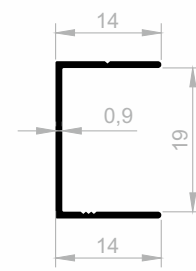

JM 4594
GEKREUZTER GRIFF
 GEWICHT : 0,111 kg/m

JM 4515
GEKREUZTER GRIFF
 GEWICHT : 0,151 kg/m

JM 3569
GEKREUZTER GRIFF
 GEWICHT : 0,188 kg/m

Schlagleistenprofile aus Aluminium

Abmessungen Höhen Profil: 2500 mm - 3000 mm - 5000 mm - 6000 mm

JM 4658
GEKREUZTER GRIFF
GEWICHT : 0,165 kg/m

JM 4296
GEKREUZTER GRIFF
GEWICHT : 0,157 kg/m

JM 1506
GEKREUZTER GRIFF
GEWICHT : 0,165 kg/m

JM 4595
GEKREUZTER GRIFF
GEWICHT : 0,118 kg/m

Ihr Lösungspartner für Aluminiumprofile mit seiner hochmodernen Produktionsinfrastruktur.