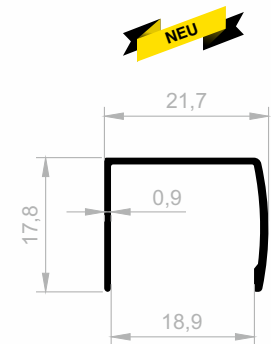

Schlagleistenprofile aus Aluminium

Ihr Lösungspartner für Aluminiumprofile mit seiner hochmodernen Produktionsinfrastruktur.

Schlagleistenprofile aus Aluminium

Abmessungen Höhen Profil: 2500 mm - 3000 mm - 5000 mm - 6000 mm

JM 1102
GEKREUZTER GRIFF
 GEWICHT : 0,240 kg/m

JM 3620
GEKREUZTER GRIFF
 GEWICHT : 0,220 kg/m

JM 4807
GEKREUZTER GRIFF
 GEWICHT : 0,187 kg/m

JM 5910
GEKREUZTER GRIFF
 GEWICHT : 0,143 kg/m

JM 10009
GEKREUZTER GRIFF
 GEWICHT : 0,230 kg/m

JM 10010
GEKREUZTER GRIFF
 GEWICHT : 0,195 kg/m

JM 1206
GEKREUZTER GRIFF
 GEWICHT : 0,151 kg/m

JM 8542
GEKREUZTER GRIFF
 GEWICHT : 0,103 kg/m

Schlagleistenprofile aus Aluminium

Abmessungen Höhen Profil: 2500 mm - 3000 mm - 5000 mm - 6000 mm

JM 4594
GEKREUZTER GRIFF
 GEWICHT : 0,111 kg/m

JM 4515
GEKREUZTER GRIFF
 GEWICHT : 0,151 kg/m

JM 3569
GEKREUZTER GRIFF
 GEWICHT : 0,188 kg/m

Schlagleistenprofile aus Aluminium

Abmessungen Höhen Profil: 2500 mm - 3000 mm - 5000 mm - 6000 mm