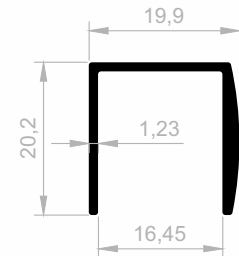

JM 10010
GEKREUZTER GRIFF
 GEWICHT : 0,195 kg/m

JM 1206
GEKREUZTER GRIFF
 GEWICHT : 0,151 kg/m

JM 8542
GEKREUZTER GRIFF
 GEWICHT : 0,103 kg/m

Schlagleistenprofile aus Aluminium

Abmessungen Höhen Profil: 2500 mm - 3000 mm - 5000 mm - 6000 mm

JM 8648
GEKREUZTER GRIFF
 GEWICHT : 0,128 kg/m

JM 8346
GEKREUZTER GRIFF
 GEWICHT : 0,094 kg/m

JM 1968
GEKREUZTER GRIFF
 GEWICHT : 0,216 kg/m

JM 1101
GEKREUZTER GRIFF
 GEWICHT : 0,224 kg/m

JM 4627
GEKREUZTER GRIFF
 GEWICHT : 0,170 kg/m

JM 4594
GEKREUZTER GRIFF
 GEWICHT : 0,111 kg/m

JM 4515
GEKREUZTER GRIFF
 GEWICHT : 0,151 kg/m

JM 3569
GEKREUZTER GRIFF
 GEWICHT : 0,188 kg/m

Schlagleistenprofile aus Aluminium

Abmessungen Höhen Profil: 2500 mm - 3000 mm - 5000 mm - 6000 mm