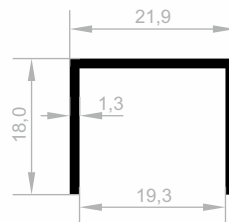

JM 1102
GEKREUZTER GRIFF
 GEWICHT : 0,240 kg/m

JM 3620
GEKREUZTER GRIFF
 GEWICHT : 0,220 kg/m

JM 4807
GEKREUZTER GRIFF
 GEWICHT : 0,187 kg/m

JM 5910
GEKREUZTER GRIFF
 GEWICHT : 0,143 kg/m

JM 10009
GEKREUZTER GRIFF
 GEWICHT : 0,230 kg/m

JM 10010
GEKREUZTER GRIFF
 GEWICHT : 0,195 kg/m

JM 1206
GEKREUZTER GRIFF
 GEWICHT : 0,151 kg/m

JM 8542
GEKREUZTER GRIFF
 GEWICHT : 0,103 kg/m

Schlagleistenprofile aus Aluminium

Abmessungen Höhen Profil: 2500 mm - 3000 mm - 5000 mm - 6000 mm