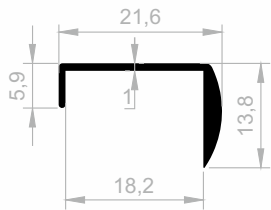

JM 4594
GEKREUZTER GRIFF
 GEWICHT : 0,111 kg/m

JM 4515
GEKREUZTER GRIFF
 GEWICHT : 0,151 kg/m

JM 3569
GEKREUZTER GRIFF
 GEWICHT : 0,188 kg/m

Schlagleistenprofile aus Aluminium

Abmessungen Höhen Profil: 2500 mm - 3000 mm - 5000 mm - 6000 mm

JM 4658
GEKREUZTER GRIFF
GEWICHT : 0,165 kg/m

JM 4296
GEKREUZTER GRIFF
GEWICHT : 0,157 kg/m

JM 1506
GEKREUZTER GRIFF
GEWICHT : 0,165 kg/m

JM 4595
GEKREUZTER GRIFF
GEWICHT : 0,118 kg/m

Ihr Lösungspartner für Aluminiumprofile mit seiner hochmodernen Produktionsinfrastruktur.