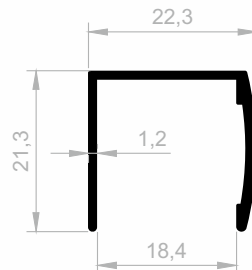

Schlagleistenprofile aus Aluminium

Ihr Lösungspartner für Aluminiumprofile mit seiner hochmodernen Produktionsinfrastruktur.

Schlagleistenprofile aus Aluminium

Abmessungen Höhen Profil: 2500 mm - 3000 mm - 5000 mm - 6000 mm

JM 1102
GEKREUZTER GRIFF
 GEWICHT : 0,240 kg/m

JM 3620
GEKREUZTER GRIFF
 GEWICHT : 0,220 kg/m

JM 4807
GEKREUZTER GRIFF
 GEWICHT : 0,187 kg/m

JM 5910
GEKREUZTER GRIFF
 GEWICHT : 0,143 kg/m

JM 10009
GEKREUZTER GRIFF
 GEWICHT : 0,230 kg/m

JM 10010
GEKREUZTER GRIFF
 GEWICHT : 0,195 kg/m

JM 1206
GEKREUZTER GRIFF
 GEWICHT : 0,151 kg/m

JM 8542
GEKREUZTER GRIFF
 GEWICHT : 0,103 kg/m

Schlagleistenprofile aus Aluminium

Abmessungen Höhen Profil: 2500 mm - 3000 mm - 5000 mm - 6000 mm