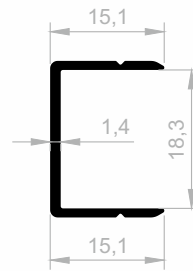

JM 4594
GEKREUZTER GRIFF
 GEWICHT : 0,111 kg/m

JM 4515
GEKREUZTER GRIFF
 GEWICHT : 0,151 kg/m

JM 3569
GEKREUZTER GRIFF
 GEWICHT : 0,188 kg/m

Schlagleistenprofile aus Aluminium

Abmessungen Höhen Profil: 2500 mm - 3000 mm - 5000 mm - 6000 mm

JM 4658
GEKREUZTER GRIFF
GEWICHT : 0,165 kg/m

JM 4296
GEKREUZTER GRIFF
GEWICHT : 0,157 kg/m

JM 1506
GEKREUZTER GRIFF
GEWICHT : 0,165 kg/m

JM 4595
GEKREUZTER GRIFF
GEWICHT : 0,118 kg/m

Ihr Lösungspartner für Aluminiumprofile mit seiner hochmodernen Produktionsinfrastruktur.