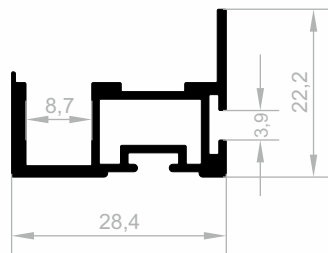

## *Schiebepprofil Serie (VEGA)*

***Ihr Lösungspartner für Aluminiumprofile mit seiner  
hochmodernen Produktionsinfrastruktur.***

**Schiebeprofil Serie (VEGA)**

Abmessungen Höhen Profil: 4600 mm - 4900 mm - 6000 mm

**JM 10037**  
**SEITLICHER GRIF STANDARD**  
GEWICHT : 0,352 kg/m

**JM 10042**  
**BREITSEITIGER GRIF**  
GEWICHT : 0,544 kg/m

**JM 10038**  
**OBERE - UNTERE VERBINDER**  
GEWICHT : 0,406 kg/m

**JM 10039**  
**MITTENVERBINDER**  
GEWICHT : 0,264 kg/m

## Schiebeprofil Serie (VEGA)

Abmessungen Höhen Profil: 4600 mm - 4900 mm - 6000 mm

**JM 6272**  
**BREIT OBERE/UNTERE VERBINDER**  
 GEWICHT : 0,905 kg/m

**JM 6268**  
**MITTENVERBINDER**  
 GEWICHT : 0,240 kg/m