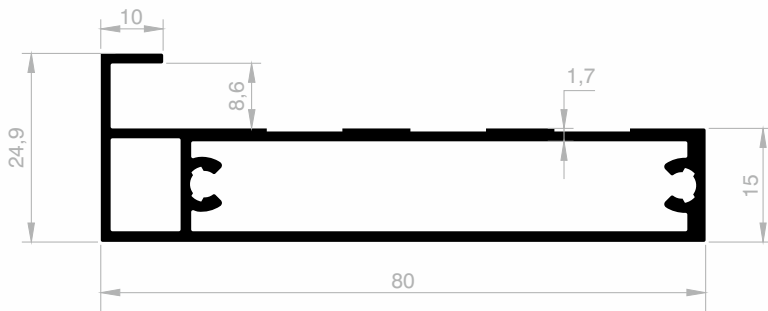

## *Schiebepprofil Serie (VEGA)*

***Ihr Lösungspartner für Aluminiumprofile mit seiner  
hochmodernen Produktionsinfrastruktur.***

**Schiebeprofil Serie (VEGA)**

Abmessungen Höhen Profil: 4600 mm - 4900 mm - 6000 mm

**JM 10037**  
**SEITLICHER GRIF STANDARD**  
GEWICHT : 0,352 kg/m

**JM 10042**  
**BREITSEITIGER GRIF**  
GEWICHT : 0,544 kg/m

**JM 10038**  
**OBERE - UNTERE VERBINDER**  
GEWICHT : 0,406 kg/m

**JM 10039**  
**MITTENVERBINDER**  
GEWICHT : 0,264 kg/m

## Schiebeprofil Serie (VEGA)

Abmessungen Höhen Profil: 4600 mm - 4900 mm - 6000 mm

**JM 6272**  
**BREIT OBERE/UNTERE VERBINDER**  
 GEWICHT : 0,905 kg/m

**JM 6268**  
**MITTENVERBINDER**  
 GEWICHT : 0,240 kg/m