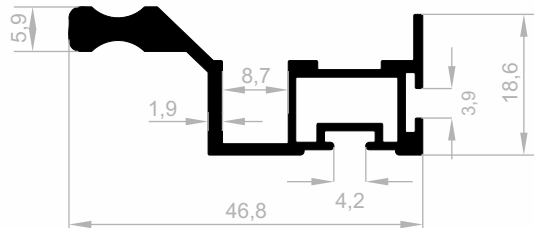

## *Schiebepprofil Serie (VEGA)*

***Ihr Lösungspartner für Aluminiumprofile mit seiner  
hochmodernen Produktionsinfrastruktur.***

**Schiebeprofil Serie (VEGA)**

Abmessungen Höhen Profil: 4600 mm - 4900 mm - 6000 mm

**JM 10037**  
**SEITLICHER GRIF STANDARD**  
GEWICHT : 0,352 kg/m

**JM 10042**  
**BREITSEITIGER GRIF**  
GEWICHT : 0,544 kg/m

**JM 10038**  
**OBERE - UNTERE VERBINDER**  
GEWICHT : 0,406 kg/m

**JM 10039**  
**MITTENVERBINDER**  
GEWICHT : 0,264 kg/m

## Schiebeprofil Serie (VEGA)

Abmessungen Höhen Profil: 4600 mm - 4900 mm - 6000 mm

**JM 6272**  
**BREIT OBERE/UNTERE VERBINDER**  
 GEWICHT : 0,905 kg/m

**JM 6268**  
**MITTENVERBINDER**  
 GEWICHT : 0,240 kg/m