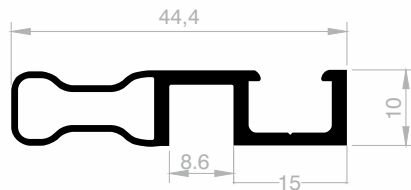

## *Schiebepprofil Serie (VEGA)*

***Ihr Lösungspartner für Aluminiumprofile mit seiner  
hochmodernen Produktionsinfrastruktur.***

**Schiebeprofil Serie (VEGA)**

Abmessungen Höhen Profil: 4600 mm - 4900 mm - 6000 mm

## Schiebeprofil Serie (VEGA)

Abmessungen Höhen Profil: 4600 mm - 4900 mm - 6000 mm

**JM 6272**  
**BREIT OBERE/UNTERE VERBINDER**  
 GEWICHT : 0,905 kg/m

**JM 6268**  
**MITTENVERBINDER**  
 GEWICHT : 0,240 kg/m

**JM 6270**  
**SCHMALSEITIGER GRIFF**  
 GEWICHT : 0,250 kg/m

**JM 6269**  
**BREITSEITIGER GRIFF**  
 GEWICHT : 0,380 kg/m

**JM 6054**  
**LANGER GRIFF**  
 GEWICHT : 0,254 kg/m

**JM 6271**  
**SEITIGER GRIFF**  
 GEWICHT : 0,355 kg/m