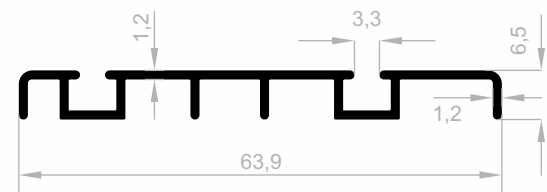

JM 10041
BODENSCHIENE
GEWICHT : 0,357 kg/m