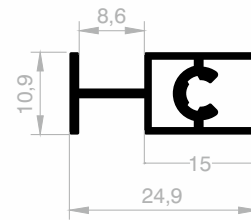

## *Schiebepprofil Serie (VEGA)*

***Ihr Lösungspartner für Aluminiumprofile mit seiner  
hochmodernen Produktionsinfrastruktur.***

**Schiebeprofil Serie (VEGA)**

Abmessungen Höhen Profil: 4600 mm - 4900 mm - 6000 mm

**JM 10040**  
**BODENSCHIENE**  
GEWICHT : 0,295 kg/m

**JM 10041**  
**BODENSCHIENE**  
GEWICHT : 0,357 kg/m

## Schiebeprofil Serie (VEGA)

Abmessungen Höhen Profil: 4600 mm - 4900 mm - 6000 mm

**JM 6272**  
**BREIT OBERE/UNTERE VERBINDER**  
 GEWICHT : 0,905 kg/m

**JM 6268**  
**MITTENVERBINDER**  
 GEWICHT : 0,240 kg/m