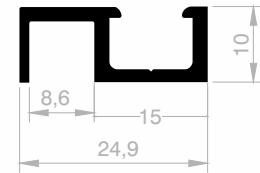

## Schiebeprofil Serie (VEGA)

Abmessungen Höhen Profil: 4600 mm - 4900 mm - 6000 mm

**JM 6272**  
**BREIT OBERE/UNTERE VERBINDER**  
 GEWICHT : 0,905 kg/m

**JM 6268**  
**MITTENVERBINDER**  
 GEWICHT : 0,240 kg/m

**JM 6270**  
**SCHMALSEITIGER GRIFF**  
 GEWICHT : 0,250 kg/m

**JM 6269**  
**BREITSEITIGER GRIFF**  
 GEWICHT : 0,380 kg/m

**JM 6054**  
**LANGER GRIFF**  
 GEWICHT : 0,254 kg/m

**JM 6271**  
**SEITIGER GRIFF**  
 GEWICHT : 0,355 kg/m