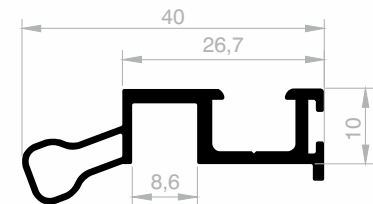

## Schiebeprofil Serie (VEGA)

Abmessungen Höhen Profil: 4600 mm - 4900 mm - 6000 mm

**JM 6272**  
**BREIT OBERE/UNTERE VERBINDER**  
 GEWICHT : 0,905 kg/m

**JM 6268**  
**MITTENVERBINDER**  
 GEWICHT : 0,240 kg/m

**JM 6270**  
**SCHMALSEITIGER GRIFF**  
 GEWICHT : 0,250 kg/m

**JM 6269**  
**BREITSEITIGER GRIFF**  
 GEWICHT : 0,380 kg/m

**JM 6054**  
**LANGER GRIFF**  
 GEWICHT : 0,254 kg/m

**JM 6271**  
**SEITIGER GRIFF**  
 GEWICHT : 0,355 kg/m