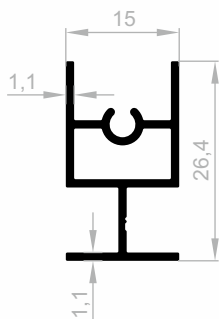

## *Schiebepprofil Serie (VEGA)*

***Ihr Lösungspartner für Aluminiumprofile mit seiner  
hochmodernen Produktionsinfrastruktur.***

**Schiebeprofil Serie (VEGA)**

Abmessungen Höhen Profil: 4600 mm - 4900 mm - 6000 mm

**JM 10037**  
**SEITLICHER GRIF STANDARD**  
GEWICHT : 0,352 kg/m

**JM 10042**  
**BREITSEITIGER GRIF**  
GEWICHT : 0,544 kg/m

**JM 10038**  
**OBERE - UNTERE VERBINDER**  
GEWICHT : 0,406 kg/m

**JM 10039**  
**MITTENVERBINDER**  
GEWICHT : 0,264 kg/m

## Schiebeprofil Serie (VEGA)

Abmessungen Höhen Profil: 4600 mm - 4900 mm - 6000 mm

**JM 6272**  
**BREIT OBERE/UNTERE VERBINDER**  
 GEWICHT : 0,905 kg/m

**JM 6268**  
**MITTENVERBINDER**  
 GEWICHT : 0,240 kg/m