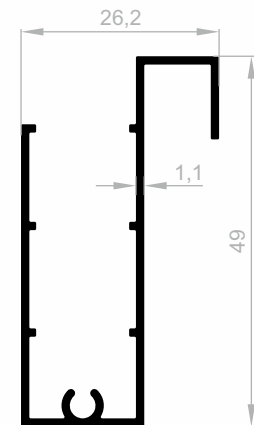

## *Schiebepprofil Serie (VEGA)*

***Ihr Lösungspartner für Aluminiumprofile mit seiner  
hochmodernen Produktionsinfrastruktur.***

**Schiebeprofil Serie (VEGA)**

Abmessungen Höhen Profil: 4600 mm - 4900 mm - 6000 mm

**JM 10037**  
**SEITLICHER GRIF STANDARD**  
GEWICHT : 0,352 kg/m

**JM 10042**  
**BREITSEITIGER GRIF**  
GEWICHT : 0,544 kg/m

**JM 10038**  
**OBERE - UNTERE VERBINDER**  
GEWICHT : 0,406 kg/m

**JM 10039**  
**MITTENVERBINDER**  
GEWICHT : 0,264 kg/m

## Schiebeprofil Serie (VEGA)

Abmessungen Höhen Profil: 4600 mm - 4900 mm - 6000 mm

**JM 6272**  
**BREIT OBERE/UNTERE VERBINDER**  
 GEWICHT : 0,905 kg/m

**JM 6268**  
**MITTENVERBINDER**  
 GEWICHT : 0,240 kg/m