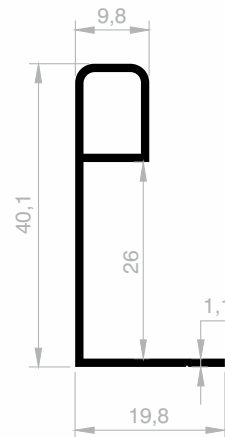

JM 6054
LANGER GRIFF
GEWICHT : 0,254 kg/m