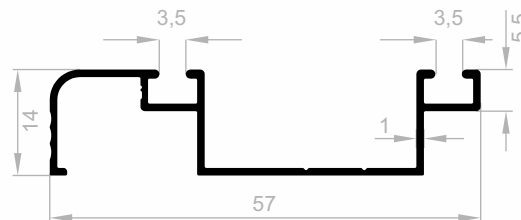

## *Schiebepprofil Serie (VEGA)*

***Ihr Lösungspartner für Aluminiumprofile mit seiner  
hochmodernen Produktionsinfrastruktur.***

**Schiebeprofil Serie (VEGA)**

Abmessungen Höhen Profil: 4600 mm - 4900 mm - 6000 mm

**JM 10037**  
**SEITLICHER GRIF STANDARD**  
GEWICHT : 0,352 kg/m

**JM 10042**  
**BREITSEITIGER GRIF**  
GEWICHT : 0,544 kg/m

**JM 10038**  
**OBERE - UNTERE VERBINDER**  
GEWICHT : 0,406 kg/m

**JM 10039**  
**MITTENVERBINDER**  
GEWICHT : 0,264 kg/m

## Schiebeprofil Serie (VEGA)

Abmessungen Höhen Profil: 4600 mm - 4900 mm - 6000 mm

**JM 6272**  
**BREIT OBERE/UNTERE VERBINDER**  
 GEWICHT : 0,905 kg/m

**JM 6268**  
**MITTENVERBINDER**  
 GEWICHT : 0,240 kg/m