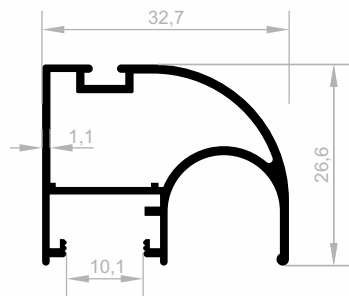

## Schiebeprofil Serie (10 mm)

Abmessungen Höhen Profil: 2500 mm - 3000 mm - 5000 mm - 6000 mm

**JM 4310**  
**DECKENSCHIENE**  
GEWICHT : 0,614 kg/m

**JM 4306**  
**BODENSCHIENE**  
GEWICHT : 0,271 kg/m

## Schiebeprofil Serie (10 mm)

Abmessungen Höhen Profil: 2500 mm - 3000 mm - 5000 mm - 6000 mm

**JM 4863**  
**GRIFF**  
GEWICHT : 0,493 kg/m

**JM 1562**  
**GRIFF**  
GEWICHT : 0,423 kg/m

**JM 1732**  
**GRIFF**  
GEWICHT : 0,368 kg/m

**JM 1568**  
**GRIFF**  
GEWICHT : 0,417 kg/m

**JM 10003**  
**GRIFF**  
GEWICHT : 0,390 kg/m

***Ihr Lösungspartner für Aluminiumprofile mit seiner hochmodernen Produktionsinfrastruktur.***