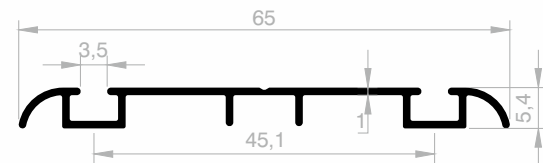

## *Schiebepprofil Serie (10 mm)*

***Ihr Lösungspartner für Aluminiumprofile mit seiner  
hochmodernen Produktionsinfrastruktur.***

## Schiebeprofil Serie (10 mm)

Abmessungen Höhen Profil: 2500 mm - 3000 mm - 5000 mm - 6000 mm

**JM 4310**  
**DECKENSCHIENE**  
GEWICHT : 0,614 kg/m

**JM 4306**  
**BODENSCHIENE**  
GEWICHT : 0,271 kg/m

## Schiebeprofil Serie (10 mm)

Abmessungen Höhen Profil: 2500 mm - 3000 mm - 5000 mm - 6000 mm

**JM 4863**  
**GRIFF**  
GEWICHT : 0,493 kg/m

**JM 1562**  
**GRIFF**  
GEWICHT : 0,423 kg/m

**JM 1732**  
**GRIFF**  
GEWICHT : 0,368 kg/m