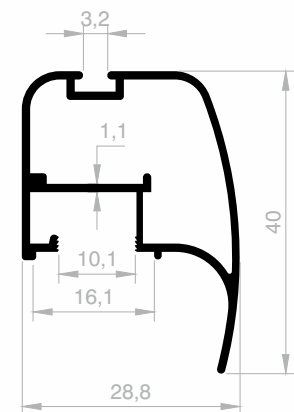

JM 3578
GRIFF
GEWICHT : 0,406 kg/m