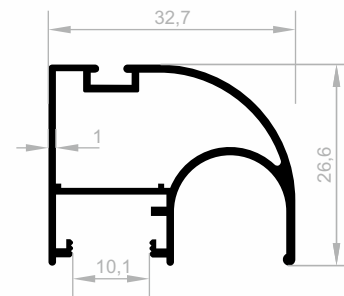

## Schiebeprofil Serie (10 mm)

Abmessungen Höhen Profil: 2500 mm - 3000 mm - 5000 mm - 6000 mm

**JM 4310**  
**DECKENSCHIENE**  
GEWICHT : 0,614 kg/m

**JM 4306**  
**BODENSCHIENE**  
GEWICHT : 0,271 kg/m

## Schiebeprofil Serie (10 mm)

Abmessungen Höhen Profil: 2500 mm - 3000 mm - 5000 mm - 6000 mm

**JM 4863**  
**GRIFF**  
GEWICHT : 0,493 kg/m

**JM 1562**  
**GRIFF**  
GEWICHT : 0,423 kg/m

**JM 1732**  
**GRIFF**  
GEWICHT : 0,368 kg/m

**JM 1568**  
**GRIFF**  
GEWICHT : 0,417 kg/m

**JM 10003**  
**GRIFF**  
GEWICHT : 0,390 kg/m

***Ihr Lösungspartner für Aluminiumprofile mit seiner hochmodernen Produktionsinfrastruktur.***