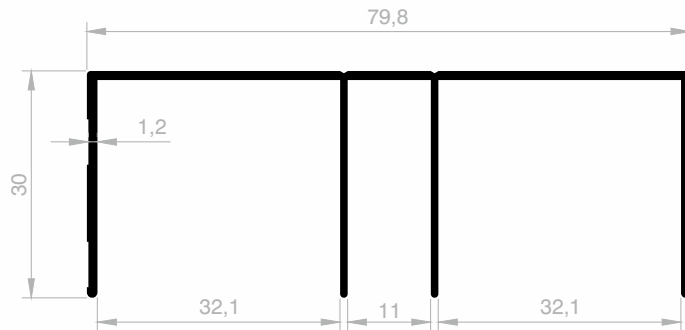

## Schiebeprofil Serie (10 mm)

Abmessungen Höhen Profil: 2500 mm - 3000 mm - 5000 mm - 6000 mm

**JM 4310**  
**DECKENSCHIENE**  
GEWICHT : 0,614 kg/m

**JM 4306**  
**BODENSCHIENE**  
GEWICHT : 0,271 kg/m

## Schiebeprofil Serie (10 mm)

Abmessungen Höhen Profil: 2500 mm - 3000 mm - 5000 mm - 6000 mm

**JM 4863**  
**GRIFF**  
GEWICHT : 0,493 kg/m

**JM 1562**  
**GRIFF**  
GEWICHT : 0,423 kg/m

**JM 1732**  
**GRIFF**  
GEWICHT : 0,368 kg/m