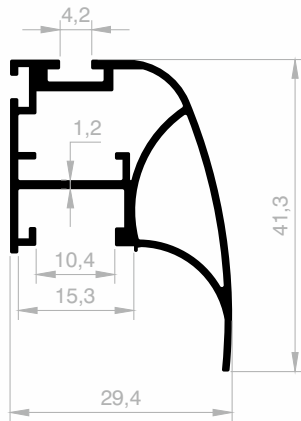

## Schiebeprofil Serie (10 mm)

Abmessungen Höhen Profil: 2500 mm - 3000 mm - 5000 mm - 6000 mm

**JM 4310**  
**DECKENSCHIENE**  
GEWICHT : 0,614 kg/m

**JM 4306**  
**BODENSCHIENE**  
GEWICHT : 0,271 kg/m

**JM 1545**  
**GRIFF**  
GEWICHT : 0,371 kg/m

**JM 6259**  
**GRIFF**  
GEWICHT : 0,455 kg/m

**JM 3578**  
**GRIFF**  
GEWICHT : 0,406 kg/m

## Schiebeprofil Serie (10 mm)

Abmessungen Höhen Profil: 2500 mm - 3000 mm - 5000 mm - 6000 mm

**JM 4863**  
**GRIFF**  
GEWICHT : 0,493 kg/m

**JM 1562**  
**GRIFF**  
GEWICHT : 0,423 kg/m

**JM 1732**  
**GRIFF**  
GEWICHT : 0,368 kg/m