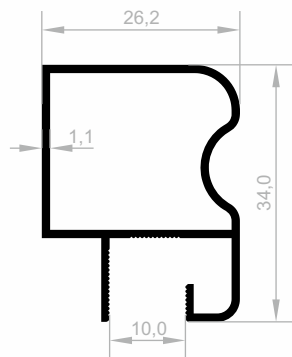

## Schiebeprofil Serie (10 mm)

Abmessungen Höhen Profil: 2500 mm - 3000 mm - 5000 mm - 6000 mm

**JM 4310**  
**DECKENSCHIENE**  
GEWICHT : 0,614 kg/m

**JM 4306**  
**BODENSCHIENE**  
GEWICHT : 0,271 kg/m

## Schiebeprofil Serie (10 mm)

Abmessungen Höhen Profil: 2500 mm - 3000 mm - 5000 mm - 6000 mm

**JM 4863**  
**GRIFF**  
GEWICHT : 0,493 kg/m

**JM 1562**  
**GRIFF**  
GEWICHT : 0,423 kg/m

**JM 1732**  
**GRIFF**  
GEWICHT : 0,368 kg/m