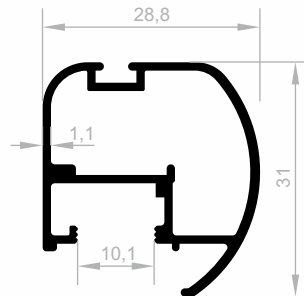

## Schiebeprofil Serie (10 mm)

Abmessungen Höhen Profil: 2500 mm - 3000 mm - 5000 mm - 6000 mm

**JM 4310**  
**DECKENSCHIENE**  
GEWICHT : 0,614 kg/m

**JM 4306**  
**BODENSCHIENE**  
GEWICHT : 0,271 kg/m

**JM 1545**  
**GRIFF**  
GEWICHT : 0,371 kg/m

**JM 6259**  
**GRIFF**  
GEWICHT : 0,455 kg/m

**JM 3578**  
**GRIFF**  
GEWICHT : 0,406 kg/m

## Schiebeprofil Serie (10 mm)

Abmessungen Höhen Profil: 2500 mm - 3000 mm - 5000 mm - 6000 mm

**JM 4863**  
**GRIFF**  
GEWICHT : 0,493 kg/m

**JM 1562**  
**GRIFF**  
GEWICHT : 0,423 kg/m

**JM 1732**  
**GRIFF**  
GEWICHT : 0,368 kg/m