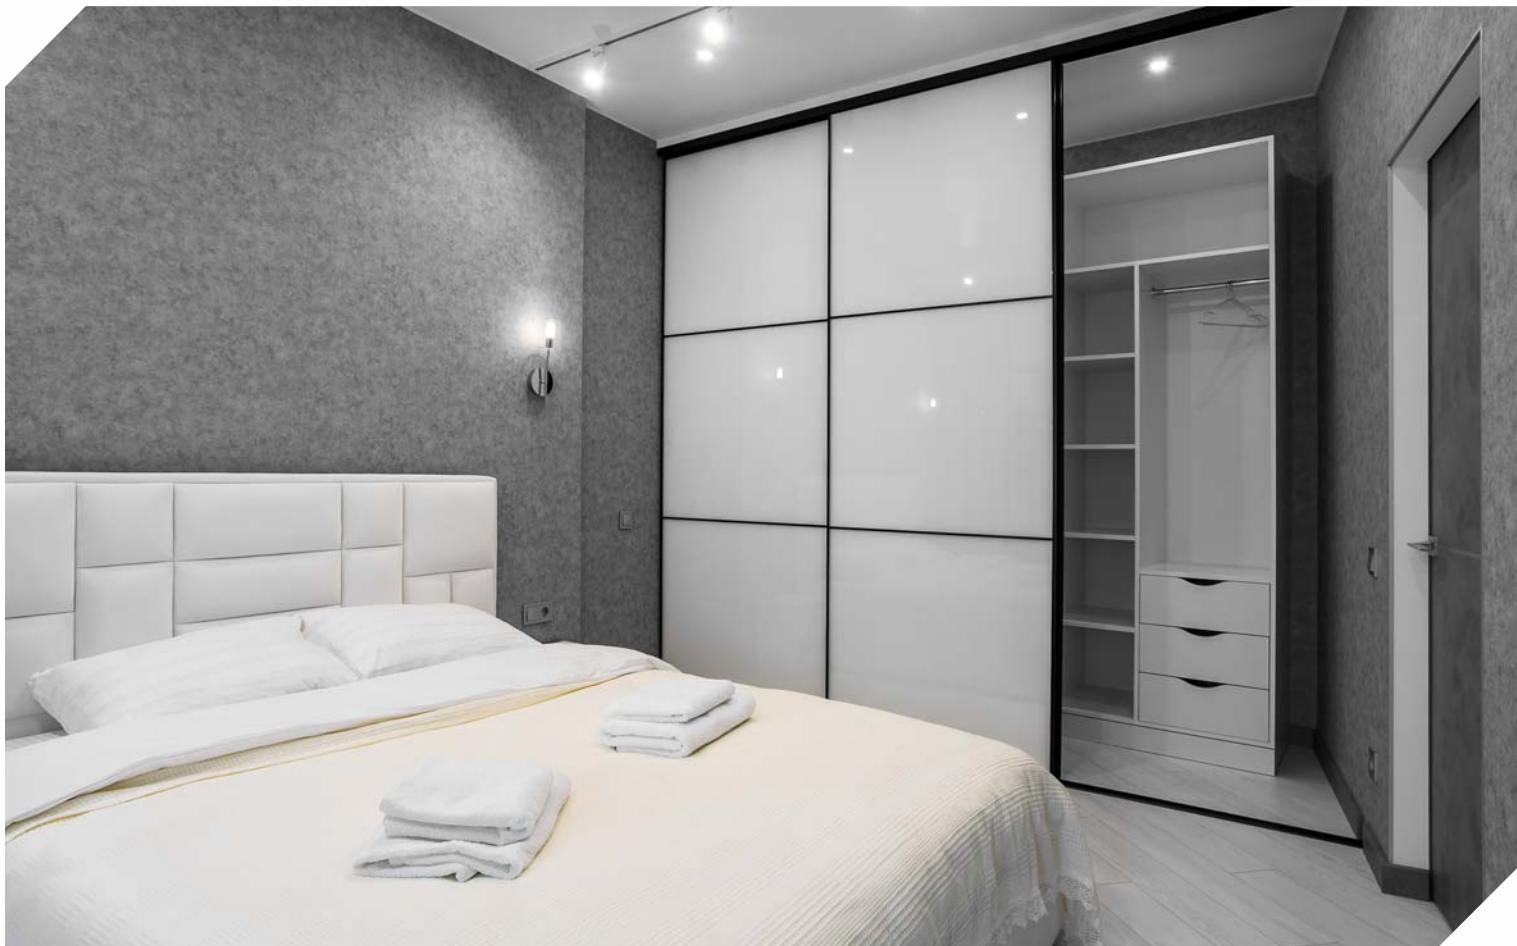

***Ihr Lösungspartner für Aluminiumprofile mit seiner
hochmodernen Produktionsinfrastruktur.***