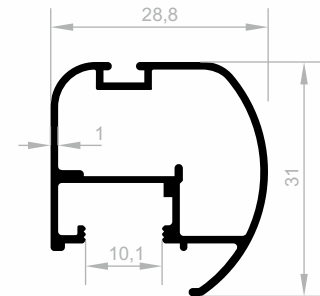

## Schiebeprofil Serie (10 mm)

Abmessungen Höhen Profil: 2500 mm - 3000 mm - 5000 mm - 6000 mm

**JM 4310**  
**DECKENSCHIENE**  
GEWICHT : 0,614 kg/m

**JM 4306**  
**BODENSCHIENE**  
GEWICHT : 0,271 kg/m

## Schiebeprofil Serie (10 mm)

Abmessungen Höhen Profil: 2500 mm - 3000 mm - 5000 mm - 6000 mm

**JM 4863**  
**GRIFF**  
GEWICHT : 0,493 kg/m

**JM 1562**  
**GRIFF**  
GEWICHT : 0,423 kg/m

**JM 1732**  
**GRIFF**  
GEWICHT : 0,368 kg/m

**JM 1568**  
**GRIFF**  
GEWICHT : 0,417 kg/m

**JM 10003**  
**GRIFF**  
GEWICHT : 0,390 kg/m

***Ihr Lösungspartner für Aluminiumprofile mit seiner hochmodernen Produktionsinfrastruktur.***