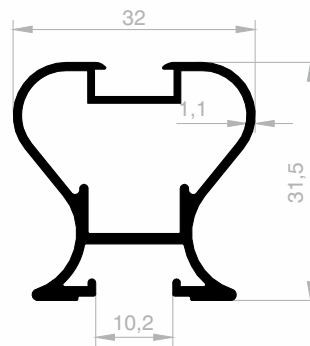

## Schiebeprofil Serie (10 mm)

Abmessungen Höhen Profil: 2500 mm - 3000 mm - 5000 mm - 6000 mm

**JM 4310**  
**DECKENSCHIENE**  
GEWICHT : 0,614 kg/m

**JM 4306**  
**BODENSCHIENE**  
GEWICHT : 0,271 kg/m

**JM 1545**  
**GRIFF**  
GEWICHT : 0,371 kg/m

**JM 6259**  
**GRIFF**  
GEWICHT : 0,455 kg/m

**JM 3578**  
**GRIFF**  
GEWICHT : 0,406 kg/m

## Schiebeprofil Serie (10 mm)

Abmessungen Höhen Profil: 2500 mm - 3000 mm - 5000 mm - 6000 mm

**JM 4863**  
**GRIFF**  
GEWICHT : 0,493 kg/m

**JM 1562**  
**GRIFF**  
GEWICHT : 0,423 kg/m

**JM 1732**  
**GRIFF**  
GEWICHT : 0,368 kg/m