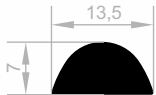

**JM 1965**  
MOBEL GRIFF PROFILE  
GEWICHT : 0,632 kg/m

**JM 1514**  
MOBEL GRIFF PROFILE  
GEWICHT : 0,566 kg/m

**JM 2000**  
MOBEL GRIFF PROFILE  
GEWICHT : 1,339 kg/m

**JM 8491**  
MOBEL GRIFF PROFILE  
GEWICHT : 0,208 kg/m

## Möbel Griff Profile

Abmessungen Höhen Profil: 3000 mm - 6000 mm

**JM 8533**  
MOBEL GRIFF PROFILE  
GEWICHT : 0,249 kg/m

**JM 8492**  
MOBEL GRIFF PROFILE  
GEWICHT : 0,271 kg/m

**JM 8714**  
MOBEL GRIFF PROFILE  
GEWICHT : 0,160 kg/m

**JM 8716**  
MOBEL GRIFF PROFILE  
GEWICHT : 0,174 kg/m

**JM 8852**  
MOBEL GRIFF PROFILE  
GEWICHT : 0,190 kg/m

**JM 8717**  
MOBEL GRIFF PROFILE  
GEWICHT : 0,226 kg/m

**JM 8713**  
MOBEL GRIFF PROFILE  
GEWICHT : 0,242 kg/m