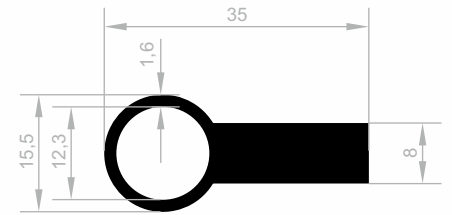

**JM 6404**  
MOBEL GRIFF PROFILE  
GEWICHT : 0,298 kg/m

**JM 8853**  
MOBEL GRIFF PROFILE  
GEWICHT : 0,243 kg/m

**JM 8709**  
MOBEL GRIFF PROFILE  
GEWICHT : 0,107 kg/m

**JM 8715**  
MOBEL GRIFF PROFILE  
GEWICHT : 0,303 kg/m

**JM 8921**  
MOBEL GRIFF PROFILE  
GEWICHT : 0,277 kg/m

**Möbel Griff Profile**

Abmessungen Höhen Profil: 3000 mm - 6000 mm

**JM 10078**  
**MOBEL GRIFF PROFILE**  
GEWICHT : 0,466 kg/m

**JM 6406**  
**MOBEL GRIFF PROFILE**  
GEWICHT : 0,491 kg/m

**JM 8729**  
**MOBEL GRIFF PROFILE**  
GEWICHT : 0,198 kg/m

**JM 8924**  
**MOBEL GRIFF PROFILE**  
GEWICHT : 0,620 kg/m

**JM 6416**  
**MOBEL GRIFF PROFILE**  
GEWICHT : 1,084 kg/m

**JM 8899**  
**MOBEL GRIFF PROFILE**  
GEWICHT : 0,238 kg/m