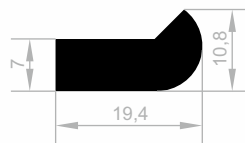

## Möbel Griff Profile

Abmessungen Höhen Profil: 3000 mm - 6000 mm

**JM 1868**  
MOBEL GRIFF PROFILE  
GEWICHT : 0,512 kg/m

**JM 1776**  
MOBEL GRIFF PROFILE  
GEWICHT : 0,422 kg/m

**JM 1775**  
MOBEL GRIFF PROFILE  
GEWICHT : 0,322 kg/m

**JM 2009**  
MOBEL GRIFF PROFILE  
GEWICHT : 0,797 kg/m

**JM 1962**  
MOBEL GRIFF PROFILE  
GEWICHT : 1,030 kg/m

**JM 2007**  
MOBEL GRIFF PROFILE  
GEWICHT : 0,379 kg/m

**JM 1961**  
MOBEL GRIFF PROFILE  
GEWICHT : 1,255 kg/m