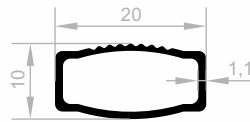

## Möbel Griff Profile

Abmessungen Höhen Profil: 3000 mm - 6000 mm

**JM 1214**  
MOBEL GRIFF PROFILE  
GEWICHT : 0,111 kg/m

**JM 1215**  
MOBEL GRIFF PROFILE  
GEWICHT : 0,121 kg/m

**JM 8396**  
MOBEL GRIFF PROFILE  
GEWICHT : 0,201 kg/m