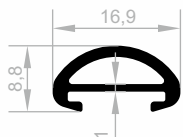

## Möbel Griff Profile

Abmessungen Höhen Profil: 3000 mm - 6000 mm

**JM 1214**  
MOBEL GRIFF PROFILE  
GEWICHT : 0,111 kg/m

**JM 1215**  
MOBEL GRIFF PROFILE  
GEWICHT : 0,121 kg/m

**JM 8396**  
MOBEL GRIFF PROFILE  
GEWICHT : 0,201 kg/m

**JM 2075**  
MOBEL GRIFF PROFILE  
GEWICHT : 0,117 kg/m

**JM 2074**  
MOBEL GRIFF PROFILE  
GEWICHT : 0,127 kg/m

**JM 10005**  
MOBEL GRIFF PROFILE  
GEWICHT : 0,184 kg/m

**JM 10006**  
MOBEL GRIFF PROFILE  
GEWICHT : 0,205 kg/m

**JM 1148**  
MOBEL GRIFF PROFILE  
GEWICHT : 0,189 kg/m

**JM 1149**  
MOBEL GRIFF PROFILE  
GEWICHT : 0,152 kg/m

**JM 1166**  
MOBEL GRIFF PROFILE  
GEWICHT : 0,103 kg/m

**JM 1715**  
MOBEL GRIFF PROFILE  
GEWICHT : 0,295 kg/m

## Möbel Griff Profile

Abmessungen Höhen Profil: 3000 mm - 6000 mm

**JM 8165**  
MOBEL GRIFF PROFILE  
GEWICHT : 0,260 kg/m

**JM 1955**  
MOBEL GRIFF PROFILE  
GEWICHT : 0,309 kg/m

**JM 1944**  
MOBEL GRIFF PROFILE  
GEWICHT : 0,325 kg/m