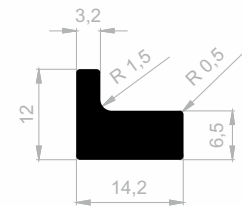

## Möbel Griff Profile

Abmessungen Höhen Profil: 3000 mm - 6000 mm

**JM 8533**  
MOBEL GRIFF PROFILE  
GEWICHT : 0,249 kg/m

**JM 8492**  
MOBEL GRIFF PROFILE  
GEWICHT : 0,271 kg/m

**JM 8714**  
MOBEL GRIFF PROFILE  
GEWICHT : 0,160 kg/m

**JM 8716**  
MOBEL GRIFF PROFILE  
GEWICHT : 0,174 kg/m

**JM 8852**  
MOBEL GRIFF PROFILE  
GEWICHT : 0,190 kg/m

**JM 8717**  
MOBEL GRIFF PROFILE  
GEWICHT : 0,226 kg/m

**JM 8713**  
MOBEL GRIFF PROFILE  
GEWICHT : 0,242 kg/m