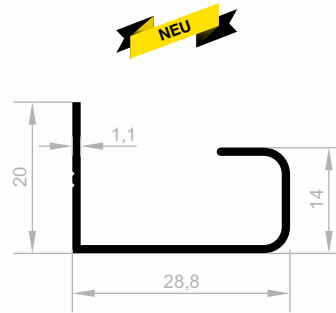

## Möbel Griff Profile

Abmessungen Höhen Profil: 3000 mm - 6000 mm

**JM 8533**  
MOBEL GRIFF PROFILE  
GEWICHT : 0,249 kg/m

**JM 8492**  
MOBEL GRIFF PROFILE  
GEWICHT : 0,271 kg/m

**JM 8714**  
MOBEL GRIFF PROFILE  
GEWICHT : 0,160 kg/m

**JM 6404**  
MOBEL GRIFF PROFILE  
GEWICHT : 0,298 kg/m

**JM 8853**  
MOBEL GRIFF PROFILE  
GEWICHT : 0,243 kg/m

**JM 8709**  
MOBEL GRIFF PROFILE  
GEWICHT : 0,107 kg/m

**JM 8715**  
MOBEL GRIFF PROFILE  
GEWICHT : 0,303 kg/m

**JM 8921**  
MOBEL GRIFF PROFILE  
GEWICHT : 0,277 kg/m

**Möbel Griff Profile**

Abmessungen Höhen Profil: 3000 mm - 6000 mm

**JM 10078**  
**MOBEL GRIFF PROFILE**  
GEWICHT : 0,466 kg/m

**JM 6406**  
**MOBEL GRIFF PROFILE**  
GEWICHT : 0,491 kg/m

**JM 8729**  
**MOBEL GRIFF PROFILE**  
GEWICHT : 0,198 kg/m

**JM 8924**  
**MOBEL GRIFF PROFILE**  
GEWICHT : 0,620 kg/m

**JM 6416**  
**MOBEL GRIFF PROFILE**  
GEWICHT : 1,084 kg/m

**JM 8899**  
**MOBEL GRIFF PROFILE**  
GEWICHT : 0,238 kg/m