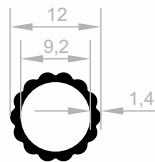

Möbel Griff Profile

Abmessungen Höhen Profil: 3000 mm - 6000 mm

JM 8714
MOBEL GRIFF PROFILE
GEWICHT : 0,160 kg/m

JM 8716
MOBEL GRIFF PROFILE
GEWICHT : 0,174 kg/m

JM 8852
MOBEL GRIFF PROFILE
GEWICHT : 0,190 kg/m

JM 8717
MOBEL GRIFF PROFILE
GEWICHT : 0,226 kg/m

JM 8713
MOBEL GRIFF PROFILE
GEWICHT : 0,242 kg/m