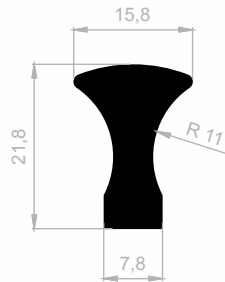

## Möbel Griff Profile

Abmessungen Höhen Profil: 3000 mm - 6000 mm

**JM 8533**  
MOBEL GRIFF PROFILE  
GEWICHT : 0,249 kg/m

**JM 8492**  
MOBEL GRIFF PROFILE  
GEWICHT : 0,271 kg/m

**JM 8714**  
MOBEL GRIFF PROFILE  
GEWICHT : 0,160 kg/m

**JM 8716**  
MOBEL GRIFF PROFILE  
GEWICHT : 0,174 kg/m

**JM 8852**  
MOBEL GRIFF PROFILE  
GEWICHT : 0,190 kg/m

**JM 8717**  
MOBEL GRIFF PROFILE  
GEWICHT : 0,226 kg/m

**JM 8713**  
MOBEL GRIFF PROFILE  
GEWICHT : 0,242 kg/m

**JM 6404**  
MOBEL GRIFF PROFILE  
GEWICHT : 0,298 kg/m

**JM 8853**  
MOBEL GRIFF PROFILE  
GEWICHT : 0,243 kg/m

**JM 8709**  
MOBEL GRIFF PROFILE  
GEWICHT : 0,107 kg/m

**JM 8715**  
MOBEL GRIFF PROFILE  
GEWICHT : 0,303 kg/m

**JM 8921**  
MOBEL GRIFF PROFILE  
GEWICHT : 0,277 kg/m

**Möbel Griff Profile**

Abmessungen Höhen Profil: 3000 mm - 6000 mm

**JM 10078**  
**MOBEL GRIFF PROFILE**  
GEWICHT : 0,466 kg/m

**JM 6406**  
**MOBEL GRIFF PROFILE**  
GEWICHT : 0,491 kg/m