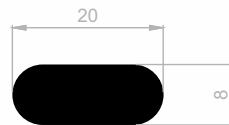

JM 10080
MOBEL GRIFF PROFILE
GEWICHT : 0,396 kg/m