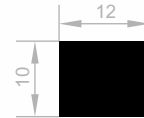

## Möbel Griff Profile

Abmessungen Höhen Profil: 3000 mm - 6000 mm

**JM 8165**  
MOBEL GRIFF PROFILE  
GEWICHT : 0,260 kg/m

**JM 1955**  
MOBEL GRIFF PROFILE  
GEWICHT : 0,309 kg/m

**JM 1944**  
MOBEL GRIFF PROFILE  
GEWICHT : 0,325 kg/m