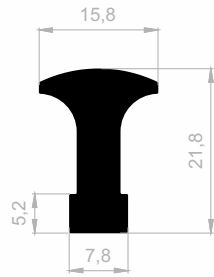

## Möbel Griff Profile

Abmessungen Höhen Profil: 3000 mm - 6000 mm

**JM 8533**  
MOBEL GRIFF PROFILE  
GEWICHT : 0,249 kg/m

**JM 8492**  
MOBEL GRIFF PROFILE  
GEWICHT : 0,271 kg/m

**JM 8714**  
MOBEL GRIFF PROFILE  
GEWICHT : 0,160 kg/m

**JM 8716**  
MOBEL GRIFF PROFILE  
GEWICHT : 0,174 kg/m

**JM 8852**  
MOBEL GRIFF PROFILE  
GEWICHT : 0,190 kg/m

**JM 8717**  
MOBEL GRIFF PROFILE  
GEWICHT : 0,226 kg/m

**JM 8713**  
MOBEL GRIFF PROFILE  
GEWICHT : 0,242 kg/m

**JM 6404**  
MOBEL GRIFF PROFILE  
GEWICHT : 0,298 kg/m

**JM 8853**  
MOBEL GRIFF PROFILE  
GEWICHT : 0,243 kg/m

**JM 8709**  
MOBEL GRIFF PROFILE  
GEWICHT : 0,107 kg/m

**JM 8715**  
MOBEL GRIFF PROFILE  
GEWICHT : 0,303 kg/m

**JM 8921**  
MOBEL GRIFF PROFILE  
GEWICHT : 0,277 kg/m

**Möbel Griff Profile**

Abmessungen Höhen Profil: 3000 mm - 6000 mm

**JM 10078**  
**MOBEL GRIFF PROFILE**  
GEWICHT : 0,466 kg/m

**JM 6406**  
**MOBEL GRIFF PROFILE**  
GEWICHT : 0,491 kg/m