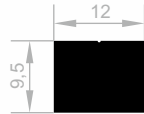

JM 1955
MOBEL GRIFF PROFILE
GEWICHT : 0,309 kg/m