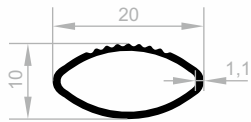

## Möbel Griff Profile

Abmessungen Höhen Profil: 3000 mm - 6000 mm

**JM 1214**  
MOBEL GRIFF PROFILE  
GEWICHT : 0,111 kg/m

**JM 1215**  
MOBEL GRIFF PROFILE  
GEWICHT : 0,121 kg/m

**JM 8396**  
MOBEL GRIFF PROFILE  
GEWICHT : 0,201 kg/m