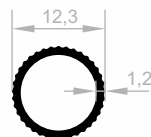

JM 1166
MOBEL GRIFF PROFILE
GEWICHT : 0,103 kg/m