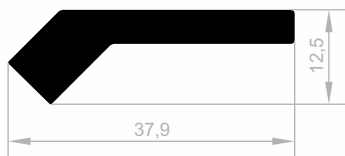

## Möbel Griff Profile

Abmessungen Höhen Profil: 3000 mm - 6000 mm

**JM 1868**  
MOBEL GRIFF PROFILE  
GEWICHT : 0,512 kg/m

**JM 1776**  
MOBEL GRIFF PROFILE  
GEWICHT : 0,422 kg/m

**JM 1775**  
MOBEL GRIFF PROFILE  
GEWICHT : 0,322 kg/m

**JM 2009**  
MOBEL GRIFF PROFILE  
GEWICHT : 0,797 kg/m

**JM 1962**  
MOBEL GRIFF PROFILE  
GEWICHT : 1,030 kg/m

**JM 2007**  
MOBEL GRIFF PROFILE  
GEWICHT : 0,379 kg/m

**JM 1961**  
MOBEL GRIFF PROFILE  
GEWICHT : 1,255 kg/m

**JM 1965**  
MOBEL GRIFF PROFILE  
GEWICHT : 0,632 kg/m

**JM 1514**  
MOBEL GRIFF PROFILE  
GEWICHT : 0,566 kg/m

**JM 2000**  
MOBEL GRIFF PROFILE  
GEWICHT : 1,339 kg/m

**JM 8491**  
MOBEL GRIFF PROFILE  
GEWICHT : 0,208 kg/m

## Möbel Griff Profile

Abmessungen Höhen Profil: 3000 mm - 6000 mm

**JM 8533**  
MOBEL GRIFF PROFILE  
GEWICHT : 0,249 kg/m

**JM 8492**  
MOBEL GRIFF PROFILE  
GEWICHT : 0,271 kg/m

**JM 8714**  
MOBEL GRIFF PROFILE  
GEWICHT : 0,160 kg/m