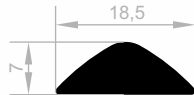

**JM 1965**  
MOBEL GRIFF PROFILE  
GEWICHT : 0,632 kg/m

**JM 1514**  
MOBEL GRIFF PROFILE  
GEWICHT : 0,566 kg/m

**JM 2000**  
MOBEL GRIFF PROFILE  
GEWICHT : 1,339 kg/m

**JM 8491**  
MOBEL GRIFF PROFILE  
GEWICHT : 0,208 kg/m

## Möbel Griff Profile

Abmessungen Höhen Profil: 3000 mm - 6000 mm

**JM 8533**  
MOBEL GRIFF PROFILE  
GEWICHT : 0,249 kg/m

**JM 8492**  
MOBEL GRIFF PROFILE  
GEWICHT : 0,271 kg/m

**JM 8714**  
MOBEL GRIFF PROFILE  
GEWICHT : 0,160 kg/m

**JM 8716**  
MOBEL GRIFF PROFILE  
GEWICHT : 0,174 kg/m

**JM 8852**  
MOBEL GRIFF PROFILE  
GEWICHT : 0,190 kg/m

**JM 8717**  
MOBEL GRIFF PROFILE  
GEWICHT : 0,226 kg/m

**JM 8713**  
MOBEL GRIFF PROFILE  
GEWICHT : 0,242 kg/m