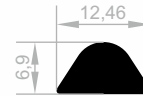

**JM 1965**  
MOBEL GRIFF PROFILE  
GEWICHT : 0,632 kg/m

**JM 1514**  
MOBEL GRIFF PROFILE  
GEWICHT : 0,566 kg/m

**JM 2000**  
MOBEL GRIFF PROFILE  
GEWICHT : 1,339 kg/m

**JM 8491**  
MOBEL GRIFF PROFILE  
GEWICHT : 0,208 kg/m

## Möbel Griff Profile

Abmessungen Höhen Profil: 3000 mm - 6000 mm

**JM 8533**  
MOBEL GRIFF PROFILE  
GEWICHT : 0,249 kg/m

**JM 8492**  
MOBEL GRIFF PROFILE  
GEWICHT : 0,271 kg/m

**JM 8714**  
MOBEL GRIFF PROFILE  
GEWICHT : 0,160 kg/m

**JM 8716**  
MOBEL GRIFF PROFILE  
GEWICHT : 0,174 kg/m

**JM 8852**  
MOBEL GRIFF PROFILE  
GEWICHT : 0,190 kg/m

**JM 8717**  
MOBEL GRIFF PROFILE  
GEWICHT : 0,226 kg/m

**JM 8713**  
MOBEL GRIFF PROFILE  
GEWICHT : 0,242 kg/m