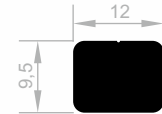

## Möbel Griff Profile

Abmessungen Höhen Profil: 3000 mm - 6000 mm

**JM 8165**  
MOBEL GRIFF PROFILE  
GEWICHT : 0,260 kg/m

**JM 1955**  
MOBEL GRIFF PROFILE  
GEWICHT : 0,309 kg/m

**JM 1944**  
MOBEL GRIFF PROFILE  
GEWICHT : 0,325 kg/m