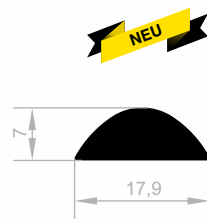

**JM 6404**  
MOBEL GRIFF PROFILE  
GEWICHT : 0,298 kg/m

**JM 8853**  
MOBEL GRIFF PROFILE  
GEWICHT : 0,243 kg/m

**JM 8709**  
MOBEL GRIFF PROFILE  
GEWICHT : 0,107 kg/m

**JM 8715**  
MOBEL GRIFF PROFILE  
GEWICHT : 0,303 kg/m

**JM 8921**  
MOBEL GRIFF PROFILE  
GEWICHT : 0,277 kg/m

**Möbel Griff Profile**

Abmessungen Höhen Profil: 3000 mm - 6000 mm

**JM 10078**  
**MOBEL GRIFF PROFILE**  
GEWICHT : 0,466 kg/m

**JM 6406**  
**MOBEL GRIFF PROFILE**  
GEWICHT : 0,491 kg/m

**JM 8729**  
**MOBEL GRIFF PROFILE**  
GEWICHT : 0,198 kg/m

**JM 8924**  
**MOBEL GRIFF PROFILE**  
GEWICHT : 0,620 kg/m

**JM 6416**  
**MOBEL GRIFF PROFILE**  
GEWICHT : 1,084 kg/m

**JM 8899**  
**MOBEL GRIFF PROFILE**  
GEWICHT : 0,238 kg/m