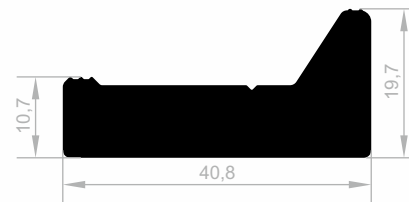

## Möbel Griff Profile

Abmessungen Höhen Profil: 3000 mm - 6000 mm

**JM 1868**  
MOBEL GRIFF PROFILE  
GEWICHT : 0,512 kg/m

**JM 1776**  
MOBEL GRIFF PROFILE  
GEWICHT : 0,422 kg/m

**JM 1775**  
MOBEL GRIFF PROFILE  
GEWICHT : 0,322 kg/m

**JM 2009**  
MOBEL GRIFF PROFILE  
GEWICHT : 0,797 kg/m

**JM 1962**  
MOBEL GRIFF PROFILE  
GEWICHT : 1,030 kg/m

**JM 2007**  
MOBEL GRIFF PROFILE  
GEWICHT : 0,379 kg/m

**JM 1961**  
MOBEL GRIFF PROFILE  
GEWICHT : 1,255 kg/m