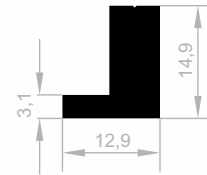

## Möbel Griff Profile

Abmessungen Höhen Profil: 3000 mm - 6000 mm

**JM 1868**  
MOBEL GRIFF PROFILE  
GEWICHT : 0,512 kg/m

**JM 1776**  
MOBEL GRIFF PROFILE  
GEWICHT : 0,422 kg/m

**JM 1775**  
MOBEL GRIFF PROFILE  
GEWICHT : 0,322 kg/m