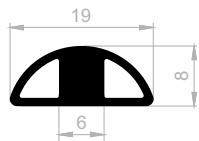

Möbel Griff Profile

Abmessungen Höhen Profil: 3000 mm - 6000 mm

JM 8401
MOBEL GRIFF PROFILE
GEWICHT : 0,322 kg/m

JM 1947
MOBEL GRIFF PROFILE
GEWICHT : 0,425 kg/m

JM 8397
MOBEL GRIFF PROFILE
GEWICHT : 0,290 kg/m

JM 8398
MOBEL GRIFF PROFILE
GEWICHT : 0,193 kg/m

JM 1999
MOBEL GRIFF PROFILE
GEWICHT : 0,491 kg/m