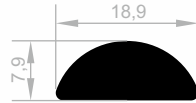

## Möbel Griff Profile

Abmessungen Höhen Profil: 3000 mm - 6000 mm

**JM 8165**  
MOBEL GRIFF PROFILE  
GEWICHT : 0,260 kg/m

**JM 1955**  
MOBEL GRIFF PROFILE  
GEWICHT : 0,309 kg/m

**JM 1944**  
MOBEL GRIFF PROFILE  
GEWICHT : 0,325 kg/m

**JM 8249**  
MOBEL GRIFF PROFILE  
GEWICHT : 0,304 kg/m

**JM 2039**  
MOBEL GRIFF PROFILE  
GEWICHT : 0,390 kg/m

**JM 1774**  
MOBEL GRIFF PROFILE  
GEWICHT : 0,322 kg/m

**JM 1946**  
MOBEL GRIFF PROFILE  
GEWICHT : 0,390 kg/m

**JM 1945**  
MOBEL GRIFF PROFILE  
GEWICHT : 0,317 kg/m

**JM 8152**  
MOBEL GRIFF PROFILE  
GEWICHT : 0,331 kg/m

**JM 8151**  
MOBEL GRIFF PROFILE  
GEWICHT : 0,293 kg/m

**JM 6405**  
MOBEL GRIFF PROFILE  
GEWICHT : 0,366 kg/m

## Möbel Griff Profile

Abmessungen Höhen Profil: 3000 mm - 6000 mm

**JM 8149**  
MOBEL GRIFF PROFILE  
GEWICHT : 0,220 kg/m

**JM 8153**  
MOBEL GRIFF PROFILE  
GEWICHT : 0,312 kg/m

**JM 8401**  
MOBEL GRIFF PROFILE  
GEWICHT : 0,322 kg/m