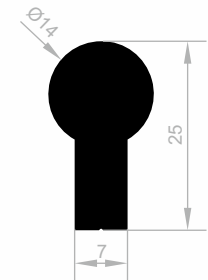

## Möbel Griff Profile

Abmessungen Höhen Profil: 3000 mm - 6000 mm

**JM 1868**  
MOBEL GRIFF PROFILE  
GEWICHT : 0,512 kg/m

**JM 1776**  
MOBEL GRIFF PROFILE  
GEWICHT : 0,422 kg/m

**JM 1775**  
MOBEL GRIFF PROFILE  
GEWICHT : 0,322 kg/m

**JM 2009**  
MOBEL GRIFF PROFILE  
GEWICHT : 0,797 kg/m

**JM 1962**  
MOBEL GRIFF PROFILE  
GEWICHT : 1,030 kg/m

**JM 2007**  
MOBEL GRIFF PROFILE  
GEWICHT : 0,379 kg/m

**JM 1961**  
MOBEL GRIFF PROFILE  
GEWICHT : 1,255 kg/m

## Möbel Griff Profile

Abmessungen Höhen Profil: 3000 mm - 6000 mm

**JM 8533**  
MOBEL GRIFF PROFILE  
GEWICHT : 0,249 kg/m

**JM 8492**  
MOBEL GRIFF PROFILE  
GEWICHT : 0,271 kg/m

**JM 8714**  
MOBEL GRIFF PROFILE  
GEWICHT : 0,160 kg/m