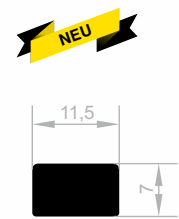

**JM 8921**  
MOBEL GRIFF PROFILE  
GEWICHT : 0,277 kg/m

**Möbel Griff Profile**

Abmessungen Höhen Profil: 3000 mm - 6000 mm

**JM 10078**  
**MOBEL GRIFF PROFILE**  
GEWICHT : 0,466 kg/m

**JM 6406**  
**MOBEL GRIFF PROFILE**  
GEWICHT : 0,491 kg/m

**JM 8729**  
**MOBEL GRIFF PROFILE**  
GEWICHT : 0,198 kg/m

**JM 8924**  
**MOBEL GRIFF PROFILE**  
GEWICHT : 0,620 kg/m

**JM 6416**  
**MOBEL GRIFF PROFILE**  
GEWICHT : 1,084 kg/m

**JM 8899**  
**MOBEL GRIFF PROFILE**  
GEWICHT : 0,238 kg/m

**JM 8900**  
**MOBEL GRIFF PROFILE**  
GEWICHT : 0,176 kg/m

**JM 8946**  
**MOBEL GRIFF PROFILE**  
GEWICHT : 0,217 kg/m

**JM 10080**  
**MOBEL GRIFF PROFILE**  
GEWICHT : 0,396 kg/m

***Ihr Lösungspartner für Aluminiumprofile mit seiner hochmodernen Produktionsinfrastruktur.***