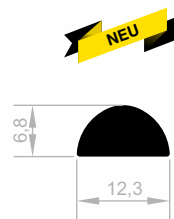

**JM 8921**  
MOBEL GRIFF PROFILE  
GEWICHT : 0,277 kg/m

**Möbel Griff Profile**

Abmessungen Höhen Profil: 3000 mm - 6000 mm

**JM 10078**  
**MOBEL GRIFF PROFILE**  
GEWICHT : 0,466 kg/m

**JM 6406**  
**MOBEL GRIFF PROFILE**  
GEWICHT : 0,491 kg/m

**JM 8729**  
**MOBEL GRIFF PROFILE**  
GEWICHT : 0,198 kg/m

**JM 8924**  
**MOBEL GRIFF PROFILE**  
GEWICHT : 0,620 kg/m

**JM 6416**  
**MOBEL GRIFF PROFILE**  
GEWICHT : 1,084 kg/m

**JM 8899**  
**MOBEL GRIFF PROFILE**  
GEWICHT : 0,238 kg/m