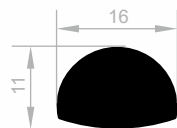

## Möbel Griff Profile

Abmessungen Höhen Profil: 3000 mm - 6000 mm

**JM 8149**  
MOBEL GRIFF PROFILE  
GEWICHT : 0,220 kg/m

**JM 8153**  
MOBEL GRIFF PROFILE  
GEWICHT : 0,312 kg/m

**JM 8401**  
MOBEL GRIFF PROFILE  
GEWICHT : 0,322 kg/m

**JM 1947**  
MOBEL GRIFF PROFILE  
GEWICHT : 0,425 kg/m

**JM 8400**  
MOBEL GRIFF PROFILE  
GEWICHT : 0,431 kg/m

**JM 8397**  
MOBEL GRIFF PROFILE  
GEWICHT : 0,290 kg/m

**JM 8398**  
MOBEL GRIFF PROFILE  
GEWICHT : 0,193 kg/m

**JM 1999**  
MOBEL GRIFF PROFILE  
GEWICHT : 0,491 kg/m

**JM 6394**  
MOBEL GRIFF PROFILE  
GEWICHT : 0,218 kg/m

**JM 1869**  
MOBEL GRIFF PROFILE  
GEWICHT : 0,382 kg/m

**JM 1870**  
MOBEL GRIFF PROFILE  
GEWICHT : 0,315 kg/m