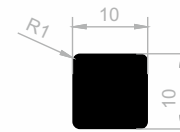

**JM 1945**  
MOBEL GRIFF PROFILE  
GEWICHT : 0,317 kg/m

**JM 8152**  
MOBEL GRIFF PROFILE  
GEWICHT : 0,331 kg/m

**JM 8151**  
MOBEL GRIFF PROFILE  
GEWICHT : 0,293 kg/m

**JM 6405**  
MOBEL GRIFF PROFILE  
GEWICHT : 0,366 kg/m