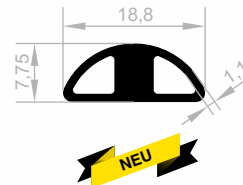

## Möbel Griff Profile

Abmessungen Höhen Profil: 3000 mm - 6000 mm

**JM 1214**  
MOBEL GRIFF PROFILE  
GEWICHT : 0,111 kg/m

**JM 1215**  
MOBEL GRIFF PROFILE  
GEWICHT : 0,121 kg/m

**JM 8396**  
MOBEL GRIFF PROFILE  
GEWICHT : 0,201 kg/m

**JM 2075**  
MOBEL GRIFF PROFILE  
GEWICHT : 0,117 kg/m

**JM 2074**  
MOBEL GRIFF PROFILE  
GEWICHT : 0,127 kg/m

**JM 10005**  
MOBEL GRIFF PROFILE  
GEWICHT : 0,184 kg/m

**JM 10006**  
MOBEL GRIFF PROFILE  
GEWICHT : 0,205 kg/m