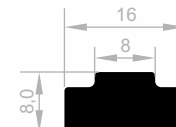

Möbel Griff Profile

Abmessungen Höhen Profil: 3000 mm - 6000 mm

JM 8714
MOBEL GRIFF PROFILE
GEWICHT : 0,160 kg/m

JM 8716
MOBEL GRIFF PROFILE
GEWICHT : 0,174 kg/m

JM 8852
MOBEL GRIFF PROFILE
GEWICHT : 0,190 kg/m

JM 8717
MOBEL GRIFF PROFILE
GEWICHT : 0,226 kg/m

JM 8713
MOBEL GRIFF PROFILE
GEWICHT : 0,242 kg/m