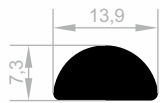

## Möbel Griff Profile

Abmessungen Höhen Profil: 3000 mm - 6000 mm

**JM 8165**  
MOBEL GRIFF PROFILE  
GEWICHT : 0,260 kg/m

**JM 1955**  
MOBEL GRIFF PROFILE  
GEWICHT : 0,309 kg/m

**JM 1944**  
MOBEL GRIFF PROFILE  
GEWICHT : 0,325 kg/m

**JM 8249**  
MOBEL GRIFF PROFILE  
GEWICHT : 0,304 kg/m

**JM 2039**  
MOBEL GRIFF PROFILE  
GEWICHT : 0,390 kg/m

**JM 1774**  
MOBEL GRIFF PROFILE  
GEWICHT : 0,322 kg/m

**JM 1946**  
MOBEL GRIFF PROFILE  
GEWICHT : 0,390 kg/m

**JM 1945**  
MOBEL GRIFF PROFILE  
GEWICHT : 0,317 kg/m

**JM 8152**  
MOBEL GRIFF PROFILE  
GEWICHT : 0,331 kg/m

**JM 8151**  
MOBEL GRIFF PROFILE  
GEWICHT : 0,293 kg/m

**JM 6405**  
MOBEL GRIFF PROFILE  
GEWICHT : 0,366 kg/m

## Möbel Griff Profile

Abmessungen Höhen Profil: 3000 mm - 6000 mm

**JM 8149**  
MOBEL GRIFF PROFILE  
GEWICHT : 0,220 kg/m

**JM 8153**  
MOBEL GRIFF PROFILE  
GEWICHT : 0,312 kg/m

**JM 8401**  
MOBEL GRIFF PROFILE  
GEWICHT : 0,322 kg/m