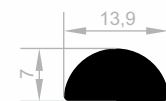

## Möbel Griff Profile

Abmessungen Höhen Profil: 3000 mm - 6000 mm

**JM 1868**  
MOBEL GRIFF PROFILE  
GEWICHT : 0,512 kg/m

**JM 1776**  
MOBEL GRIFF PROFILE  
GEWICHT : 0,422 kg/m

**JM 1775**  
MOBEL GRIFF PROFILE  
GEWICHT : 0,322 kg/m

**JM 2009**  
MOBEL GRIFF PROFILE  
GEWICHT : 0,797 kg/m

**JM 1962**  
MOBEL GRIFF PROFILE  
GEWICHT : 1,030 kg/m

**JM 2007**  
MOBEL GRIFF PROFILE  
GEWICHT : 0,379 kg/m

**JM 1961**  
MOBEL GRIFF PROFILE  
GEWICHT : 1,255 kg/m

**JM 1965**  
MOBEL GRIFF PROFILE  
GEWICHT : 0,632 kg/m

**JM 1514**  
MOBEL GRIFF PROFILE  
GEWICHT : 0,566 kg/m

**JM 2000**  
MOBEL GRIFF PROFILE  
GEWICHT : 1,339 kg/m

**JM 8491**  
MOBEL GRIFF PROFILE  
GEWICHT : 0,208 kg/m