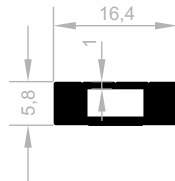

JM 10005
MOBEL GRIFF PROFILE
GEWICHT : 0,184 kg/m