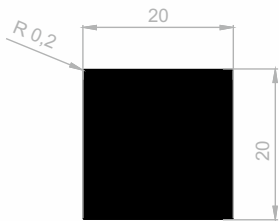

JM 6416
MOBEL GRIFF PROFILE
GEWICHT : 1,084 kg/m