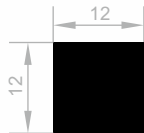

JM 2039
MOBEL GRIFF PROFILE
GEWICHT : 0,390 kg/m