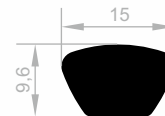

## Möbel Griff Profile

Abmessungen Höhen Profil: 3000 mm - 6000 mm

**JM 8149**  
MOBEL GRIFF PROFILE  
GEWICHT : 0,220 kg/m

**JM 8153**  
MOBEL GRIFF PROFILE  
GEWICHT : 0,312 kg/m

**JM 8401**  
MOBEL GRIFF PROFILE  
GEWICHT : 0,322 kg/m

**JM 1947**  
MOBEL GRIFF PROFILE  
GEWICHT : 0,425 kg/m

**JM 8400**  
MOBEL GRIFF PROFILE  
GEWICHT : 0,431 kg/m

**JM 8397**  
MOBEL GRIFF PROFILE  
GEWICHT : 0,290 kg/m

**JM 8398**  
MOBEL GRIFF PROFILE  
GEWICHT : 0,193 kg/m

**JM 1999**  
MOBEL GRIFF PROFILE  
GEWICHT : 0,491 kg/m

**JM 6394**  
MOBEL GRIFF PROFILE  
GEWICHT : 0,218 kg/m

**JM 1869**  
MOBEL GRIFF PROFILE  
GEWICHT : 0,382 kg/m

**JM 1870**  
MOBEL GRIFF PROFILE  
GEWICHT : 0,315 kg/m