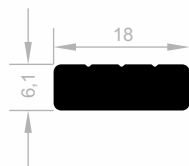

JM 8151
MOBEL GRIFF PROFILE
GEWICHT : 0,293 kg/m