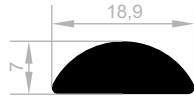

## Möbel Griff Profile

Abmessungen Höhen Profil: 3000 mm - 6000 mm

**JM 1868**  
MOBEL GRIFF PROFILE  
GEWICHT : 0,512 kg/m

**JM 1776**  
MOBEL GRIFF PROFILE  
GEWICHT : 0,422 kg/m

**JM 1775**  
MOBEL GRIFF PROFILE  
GEWICHT : 0,322 kg/m

**JM 2009**  
MOBEL GRIFF PROFILE  
GEWICHT : 0,797 kg/m

**JM 1962**  
MOBEL GRIFF PROFILE  
GEWICHT : 1,030 kg/m

**JM 2007**  
MOBEL GRIFF PROFILE  
GEWICHT : 0,379 kg/m

**JM 1961**  
MOBEL GRIFF PROFILE  
GEWICHT : 1,255 kg/m

**JM 1965**  
MOBEL GRIFF PROFILE  
GEWICHT : 0,632 kg/m

**JM 1514**  
MOBEL GRIFF PROFILE  
GEWICHT : 0,566 kg/m

**JM 2000**  
MOBEL GRIFF PROFILE  
GEWICHT : 1,339 kg/m

**JM 8491**  
MOBEL GRIFF PROFILE  
GEWICHT : 0,208 kg/m

## Möbel Griff Profile

Abmessungen Höhen Profil: 3000 mm - 6000 mm

**JM 8533**  
MOBEL GRIFF PROFILE  
GEWICHT : 0,249 kg/m

**JM 8492**  
MOBEL GRIFF PROFILE  
GEWICHT : 0,271 kg/m

**JM 8714**  
MOBEL GRIFF PROFILE  
GEWICHT : 0,160 kg/m