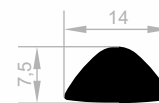

## Möbel Griff Profile

Abmessungen Höhen Profil: 3000 mm - 6000 mm

**JM 8149**  
MOBEL GRIFF PROFILE  
GEWICHT : 0,220 kg/m

**JM 8153**  
MOBEL GRIFF PROFILE  
GEWICHT : 0,312 kg/m

**JM 8401**  
MOBEL GRIFF PROFILE  
GEWICHT : 0,322 kg/m

**JM 1947**  
MOBEL GRIFF PROFILE  
GEWICHT : 0,425 kg/m

**JM 8400**  
MOBEL GRIFF PROFILE  
GEWICHT : 0,431 kg/m

**JM 8397**  
MOBEL GRIFF PROFILE  
GEWICHT : 0,290 kg/m

**JM 8398**  
MOBEL GRIFF PROFILE  
GEWICHT : 0,193 kg/m