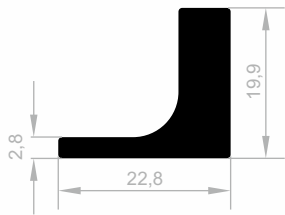

## Möbel Griff Profile

Abmessungen Höhen Profil: 3000 mm - 6000 mm

**JM 8149**  
MOBEL GRIFF PROFILE  
GEWICHT : 0,220 kg/m

**JM 8153**  
MOBEL GRIFF PROFILE  
GEWICHT : 0,312 kg/m

**JM 8401**  
MOBEL GRIFF PROFILE  
GEWICHT : 0,322 kg/m

**JM 1947**  
MOBEL GRIFF PROFILE  
GEWICHT : 0,425 kg/m

**JM 8400**  
MOBEL GRIFF PROFILE  
GEWICHT : 0,431 kg/m

**JM 8397**  
MOBEL GRIFF PROFILE  
GEWICHT : 0,290 kg/m

**JM 8398**  
MOBEL GRIFF PROFILE  
GEWICHT : 0,193 kg/m

**JM 1999**  
MOBEL GRIFF PROFILE  
GEWICHT : 0,491 kg/m

**JM 6394**  
MOBEL GRIFF PROFILE  
GEWICHT : 0,218 kg/m

**JM 1869**  
MOBEL GRIFF PROFILE  
GEWICHT : 0,382 kg/m

**JM 1870**  
MOBEL GRIFF PROFILE  
GEWICHT : 0,315 kg/m

## Möbel Griff Profile

Abmessungen Höhen Profil: 3000 mm - 6000 mm

**JM 1868**  
MOBEL GRIFF PROFILE  
GEWICHT : 0,512 kg/m

**JM 1776**  
MOBEL GRIFF PROFILE  
GEWICHT : 0,422 kg/m

**JM 1775**  
MOBEL GRIFF PROFILE  
GEWICHT : 0,322 kg/m