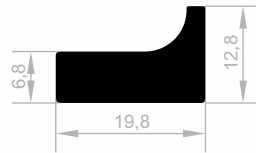

## Möbel Griff Profile

Abmessungen Höhen Profil: 3000 mm - 6000 mm

**JM 8149**  
MOBEL GRIFF PROFILE  
GEWICHT : 0,220 kg/m

**JM 8153**  
MOBEL GRIFF PROFILE  
GEWICHT : 0,312 kg/m

**JM 8401**  
MOBEL GRIFF PROFILE  
GEWICHT : 0,322 kg/m

**JM 1947**  
MOBEL GRIFF PROFILE  
GEWICHT : 0,425 kg/m

**JM 8400**  
MOBEL GRIFF PROFILE  
GEWICHT : 0,431 kg/m

**JM 8397**  
MOBEL GRIFF PROFILE  
GEWICHT : 0,290 kg/m

**JM 8398**  
MOBEL GRIFF PROFILE  
GEWICHT : 0,193 kg/m

**JM 1999**  
MOBEL GRIFF PROFILE  
GEWICHT : 0,491 kg/m

**JM 6394**  
MOBEL GRIFF PROFILE  
GEWICHT : 0,218 kg/m

**JM 1869**  
MOBEL GRIFF PROFILE  
GEWICHT : 0,382 kg/m

**JM 1870**  
MOBEL GRIFF PROFILE  
GEWICHT : 0,315 kg/m

## Möbel Griff Profile

Abmessungen Höhen Profil: 3000 mm - 6000 mm

**JM 1868**  
MOBEL GRIFF PROFILE  
GEWICHT : 0,512 kg/m

**JM 1776**  
MOBEL GRIFF PROFILE  
GEWICHT : 0,422 kg/m

**JM 1775**  
MOBEL GRIFF PROFILE  
GEWICHT : 0,322 kg/m