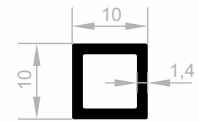

## Möbel Griff Profile

Abmessungen Höhen Profil: 3000 mm - 6000 mm

**JM 1214**  
MOBEL GRIFF PROFILE  
GEWICHT : 0,111 kg/m

**JM 1215**  
MOBEL GRIFF PROFILE  
GEWICHT : 0,121 kg/m

**JM 8396**  
MOBEL GRIFF PROFILE  
GEWICHT : 0,201 kg/m