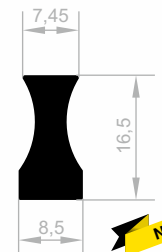

## Möbel Griff Profile

Abmessungen Höhen Profil: 3000 mm - 6000 mm

**JM 8533**  
MOBEL GRIFF PROFILE  
GEWICHT : 0,249 kg/m

**JM 8492**  
MOBEL GRIFF PROFILE  
GEWICHT : 0,271 kg/m

**JM 8714**  
MOBEL GRIFF PROFILE  
GEWICHT : 0,160 kg/m

**JM 8716**  
MOBEL GRIFF PROFILE  
GEWICHT : 0,174 kg/m

**JM 8852**  
MOBEL GRIFF PROFILE  
GEWICHT : 0,190 kg/m

**JM 8717**  
MOBEL GRIFF PROFILE  
GEWICHT : 0,226 kg/m

**JM 8713**  
MOBEL GRIFF PROFILE  
GEWICHT : 0,242 kg/m

**JM 6404**  
MOBEL GRIFF PROFILE  
GEWICHT : 0,298 kg/m

**JM 8853**  
MOBEL GRIFF PROFILE  
GEWICHT : 0,243 kg/m

**JM 8709**  
MOBEL GRIFF PROFILE  
GEWICHT : 0,107 kg/m

**JM 8715**  
MOBEL GRIFF PROFILE  
GEWICHT : 0,303 kg/m

**JM 8921**  
MOBEL GRIFF PROFILE  
GEWICHT : 0,277 kg/m

**Möbel Griff Profile**

Abmessungen Höhen Profil: 3000 mm - 6000 mm

**JM 10078**  
**MOBEL GRIFF PROFILE**  
GEWICHT : 0,466 kg/m

**JM 6406**  
**MOBEL GRIFF PROFILE**  
GEWICHT : 0,491 kg/m