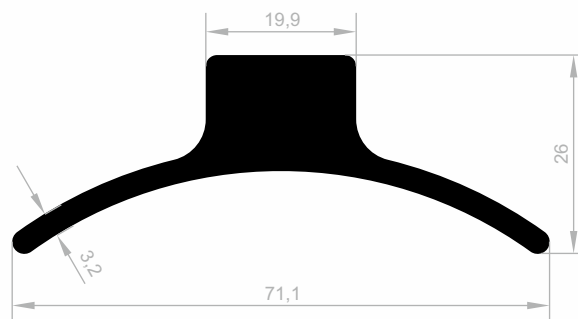

## Möbel Griff Profile

Abmessungen Höhen Profil: 3000 mm - 6000 mm

**JM 1868**  
MOBEL GRIFF PROFILE  
GEWICHT : 0,512 kg/m

**JM 1776**  
MOBEL GRIFF PROFILE  
GEWICHT : 0,422 kg/m

**JM 1775**  
MOBEL GRIFF PROFILE  
GEWICHT : 0,322 kg/m

**JM 2009**  
MOBEL GRIFF PROFILE  
GEWICHT : 0,797 kg/m

**JM 1962**  
MOBEL GRIFF PROFILE  
GEWICHT : 1,030 kg/m

**JM 2007**  
MOBEL GRIFF PROFILE  
GEWICHT : 0,379 kg/m

**JM 1961**  
MOBEL GRIFF PROFILE  
GEWICHT : 1,255 kg/m

**JM 1965**  
MOBEL GRIFF PROFILE  
GEWICHT : 0,632 kg/m

**JM 1514**  
MOBEL GRIFF PROFILE  
GEWICHT : 0,566 kg/m

**JM 2000**  
MOBEL GRIFF PROFILE  
GEWICHT : 1,339 kg/m

**JM 8491**  
MOBEL GRIFF PROFILE  
GEWICHT : 0,208 kg/m

## Möbel Griff Profile

Abmessungen Höhen Profil: 3000 mm - 6000 mm

**JM 8533**  
MOBEL GRIFF PROFILE  
GEWICHT : 0,249 kg/m

**JM 8492**  
MOBEL GRIFF PROFILE  
GEWICHT : 0,271 kg/m

**JM 8714**  
MOBEL GRIFF PROFILE  
GEWICHT : 0,160 kg/m