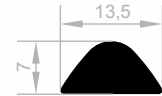

**JM 1965**  
MOBEL GRIFF PROFILE  
GEWICHT : 0,632 kg/m

**JM 1514**  
MOBEL GRIFF PROFILE  
GEWICHT : 0,566 kg/m

**JM 2000**  
MOBEL GRIFF PROFILE  
GEWICHT : 1,339 kg/m

**JM 8491**  
MOBEL GRIFF PROFILE  
GEWICHT : 0,208 kg/m

## Möbel Griff Profile

Abmessungen Höhen Profil: 3000 mm - 6000 mm

**JM 8533**  
MOBEL GRIFF PROFILE  
GEWICHT : 0,249 kg/m

**JM 8492**  
MOBEL GRIFF PROFILE  
GEWICHT : 0,271 kg/m

**JM 8714**  
MOBEL GRIFF PROFILE  
GEWICHT : 0,160 kg/m