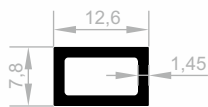

JM 2074
MOBEL GRIFF PROFILE
GEWICHT : 0,127 kg/m