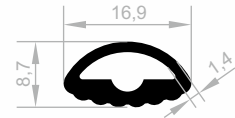

## Möbel Griff Profile

Abmessungen Höhen Profil: 3000 mm - 6000 mm

**JM 1214**  
MOBEL GRIFF PROFILE  
GEWICHT : 0,111 kg/m

**JM 1215**  
MOBEL GRIFF PROFILE  
GEWICHT : 0,121 kg/m

**JM 8396**  
MOBEL GRIFF PROFILE  
GEWICHT : 0,201 kg/m

**JM 2075**  
MOBEL GRIFF PROFILE  
GEWICHT : 0,117 kg/m

**JM 2074**  
MOBEL GRIFF PROFILE  
GEWICHT : 0,127 kg/m

**JM 10005**  
MOBEL GRIFF PROFILE  
GEWICHT : 0,184 kg/m

**JM 10006**  
MOBEL GRIFF PROFILE  
GEWICHT : 0,205 kg/m

**JM 1148**  
MOBEL GRIFF PROFILE  
GEWICHT : 0,189 kg/m

**JM 1149**  
MOBEL GRIFF PROFILE  
GEWICHT : 0,152 kg/m

**JM 1166**  
MOBEL GRIFF PROFILE  
GEWICHT : 0,103 kg/m

**JM 1715**  
MOBEL GRIFF PROFILE  
GEWICHT : 0,295 kg/m