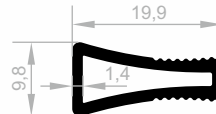

JM 10006
MOBEL GRIFF PROFILE
GEWICHT : 0,205 kg/m