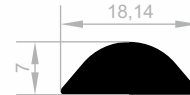

**JM 1965**  
MOBEL GRIFF PROFILE  
GEWICHT : 0,632 kg/m

**JM 1514**  
MOBEL GRIFF PROFILE  
GEWICHT : 0,566 kg/m

**JM 2000**  
MOBEL GRIFF PROFILE  
GEWICHT : 1,339 kg/m

**JM 8491**  
MOBEL GRIFF PROFILE  
GEWICHT : 0,208 kg/m

## Möbel Griff Profile

Abmessungen Höhen Profil: 3000 mm - 6000 mm

**JM 8533**  
MOBEL GRIFF PROFILE  
GEWICHT : 0,249 kg/m

**JM 8492**  
MOBEL GRIFF PROFILE  
GEWICHT : 0,271 kg/m

**JM 8714**  
MOBEL GRIFF PROFILE  
GEWICHT : 0,160 kg/m

**JM 8716**  
MOBEL GRIFF PROFILE  
GEWICHT : 0,174 kg/m

**JM 8852**  
MOBEL GRIFF PROFILE  
GEWICHT : 0,190 kg/m

**JM 8717**  
MOBEL GRIFF PROFILE  
GEWICHT : 0,226 kg/m

**JM 8713**  
MOBEL GRIFF PROFILE  
GEWICHT : 0,242 kg/m