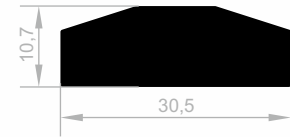

## Möbel Griff Profile

Abmessungen Höhen Profil: 3000 mm - 6000 mm

**JM 1868**  
MOBEL GRIFF PROFILE  
GEWICHT : 0,512 kg/m

**JM 1776**  
MOBEL GRIFF PROFILE  
GEWICHT : 0,422 kg/m

**JM 1775**  
MOBEL GRIFF PROFILE  
GEWICHT : 0,322 kg/m

**JM 2009**  
MOBEL GRIFF PROFILE  
GEWICHT : 0,797 kg/m

**JM 1962**  
MOBEL GRIFF PROFILE  
GEWICHT : 1,030 kg/m

**JM 2007**  
MOBEL GRIFF PROFILE  
GEWICHT : 0,379 kg/m

**JM 1961**  
MOBEL GRIFF PROFILE  
GEWICHT : 1,255 kg/m