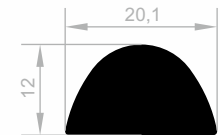

## Möbel Griff Profile

Abmessungen Höhen Profil: 3000 mm - 6000 mm

**JM 8149**  
MOBEL GRIFF PROFILE  
GEWICHT : 0,220 kg/m

**JM 8153**  
MOBEL GRIFF PROFILE  
GEWICHT : 0,312 kg/m

**JM 8401**  
MOBEL GRIFF PROFILE  
GEWICHT : 0,322 kg/m

**JM 1947**  
MOBEL GRIFF PROFILE  
GEWICHT : 0,425 kg/m

**JM 8400**  
MOBEL GRIFF PROFILE  
GEWICHT : 0,431 kg/m

**JM 8397**  
MOBEL GRIFF PROFILE  
GEWICHT : 0,290 kg/m

**JM 8398**  
MOBEL GRIFF PROFILE  
GEWICHT : 0,193 kg/m

**JM 1999**  
MOBEL GRIFF PROFILE  
GEWICHT : 0,491 kg/m

**JM 6394**  
MOBEL GRIFF PROFILE  
GEWICHT : 0,218 kg/m

**JM 1869**  
MOBEL GRIFF PROFILE  
GEWICHT : 0,382 kg/m

**JM 1870**  
MOBEL GRIFF PROFILE  
GEWICHT : 0,315 kg/m