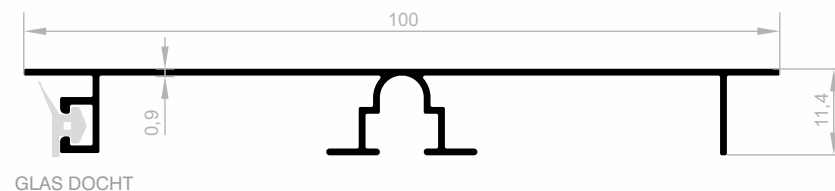

## Küchen Bodenprofile

Abmessungen Höhen Profil: 3000 mm - 6000 mm

**JM 4688**  
**KÜCHEN BODEN**  
GEWICHT : 0,523 kg/m

**JM 5806**  
**KÜCHEN BODEN**  
GEWICHT : 0,539 kg/m

**JM 1757**  
**KÜCHEN BODEN**  
GEWICHT : 0,428 kg/m

## Küchen Bodenprofile

Abmessungen Höhen Profil: 3000 mm - 6000 mm

**JM 1758**  
**KÜCHEN BODEN**  
GEWICHT : 0,468 kg/m

**JM 1759**  
**KÜCHEN BODEN**  
GEWICHT : 0,385 kg/m

**JM 1760**  
**KÜCHEN BODEN**  
GEWICHT : 0,420 kg/m

## Küchen Bodenprofile

Abmessungen Höhen Profil: 3000 mm - 6000 mm

**JM 4686**  
**KÜCHEN BODEN**  
GEWICHT : 0,434 kg/m

**JM 4685**  
**KÜCHEN BODEN**  
GEWICHT : 0,450 kg/m

**JM 5805**  
**KÜCHEN BODEN**  
GEWICHT : 0,483 kg/m

## Küchen Bodenprofile

Abmessungen Höhen Profil: 3000 mm - 6000 mm

**JM 1178**  
**KÜCHEN BODEN**  
GEWICHT : 0,267 kg/m

**JM 4209**  
**KÜCHEN BODEN**  
GEWICHT : 0,699 kg/m

**JM 10035**  
**KÜCHEN BODEN**  
GEWICHT : 0,607 kg/m