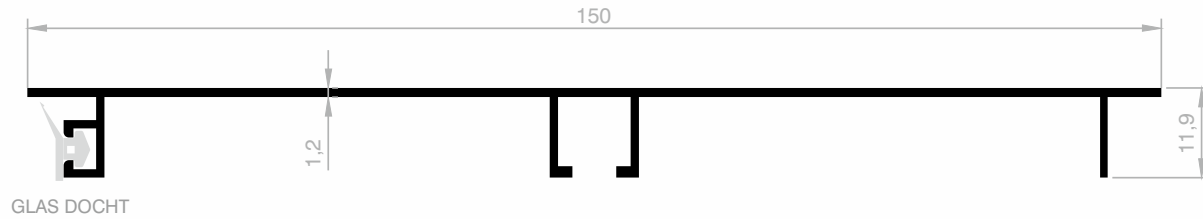

## Küchen Bodenprofile

Abmessungen Höhen Profil: 3000 mm - 6000 mm

**JM 4684**  
KÜCHEN BODEN  
GEWICHT : 0,661 kg/m

**JM 4689**  
KÜCHEN BODEN  
GEWICHT : 0,678 kg/m

**JM 4687**  
KÜCHEN BODEN  
GEWICHT : 0,518 kg/m

## Küchen Bodenprofile

Abmessungen Höhen Profil: 3000 mm - 6000 mm

**JM 4688**  
**KÜCHEN BODEN**  
GEWICHT : 0,523 kg/m

**JM 5806**  
**KÜCHEN BODEN**  
GEWICHT : 0,539 kg/m

**JM 1757**  
**KÜCHEN BODEN**  
GEWICHT : 0,428 kg/m

## Küchen Bodenprofile

Abmessungen Höhen Profil: 3000 mm - 6000 mm

**JM 1758**  
**KÜCHEN BODEN**  
GEWICHT : 0,468 kg/m

**JM 1759**  
**KÜCHEN BODEN**  
GEWICHT : 0,385 kg/m

**JM 1760**  
**KÜCHEN BODEN**  
GEWICHT : 0,420 kg/m

## Küchen Bodenprofile

Abmessungen Höhen Profil: 3000 mm - 6000 mm

**JM 4686**  
**KÜCHEN BODEN**  
GEWICHT : 0,434 kg/m

**JM 4685**  
**KÜCHEN BODEN**  
GEWICHT : 0,450 kg/m

**JM 5805**  
**KÜCHEN BODEN**  
GEWICHT : 0,483 kg/m