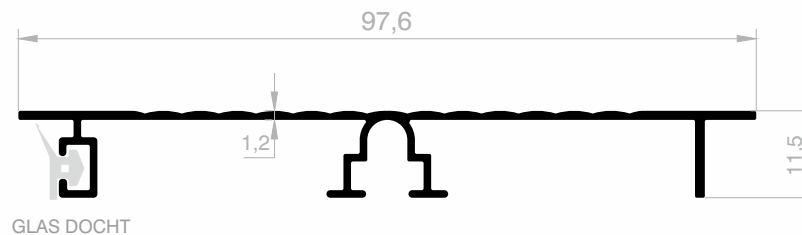

## Küchen Bodenprofile

Abmessungen Höhen Profil: 3000 mm - 6000 mm

**JM 1758**  
**KÜCHEN BODEN**  
GEWICHT : 0,468 kg/m

**JM 1759**  
**KÜCHEN BODEN**  
GEWICHT : 0,385 kg/m

**JM 1760**  
**KÜCHEN BODEN**  
GEWICHT : 0,420 kg/m

## Küchen Bodenprofile

Abmessungen Höhen Profil: 3000 mm - 6000 mm

**JM 4686**  
**KÜCHEN BODEN**  
GEWICHT : 0,434 kg/m

**JM 4685**  
**KÜCHEN BODEN**  
GEWICHT : 0,450 kg/m

**JM 5805**  
**KÜCHEN BODEN**  
GEWICHT : 0,483 kg/m

## Küchen Bodenprofile

Abmessungen Höhen Profil: 3000 mm - 6000 mm

**JM 1178**  
**KÜCHEN BODEN**  
GEWICHT : 0,267 kg/m

**JM 4209**  
**KÜCHEN BODEN**  
GEWICHT : 0,699 kg/m

**JM 10035**  
**KÜCHEN BODEN**  
GEWICHT : 0,607 kg/m