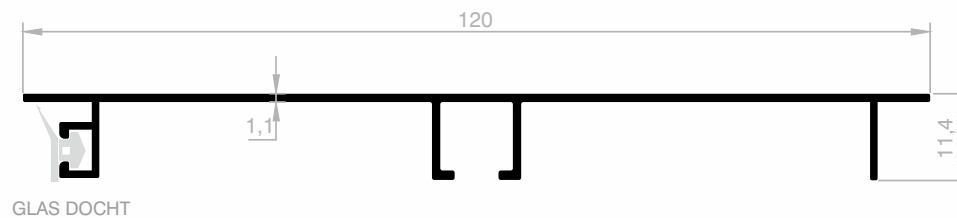

## Küchen Bodenprofile

Abmessungen Höhen Profil: 3000 mm - 6000 mm

**JM 4684**  
KÜCHEN BODEN  
GEWICHT : 0,661 kg/m

**JM 4689**  
KÜCHEN BODEN  
GEWICHT : 0,678 kg/m

**JM 4687**  
KÜCHEN BODEN  
GEWICHT : 0,518 kg/m

## Küchen Bodenprofile

Abmessungen Höhen Profil: 3000 mm - 6000 mm

**JM 4688**  
**KÜCHEN BODEN**  
GEWICHT : 0,523 kg/m

**JM 5806**  
**KÜCHEN BODEN**  
GEWICHT : 0,539 kg/m

**JM 1757**  
**KÜCHEN BODEN**  
GEWICHT : 0,428 kg/m

## Küchen Bodenprofile

Abmessungen Höhen Profil: 3000 mm - 6000 mm

**JM 1758**  
**KÜCHEN BODEN**  
GEWICHT : 0,468 kg/m

**JM 1759**  
**KÜCHEN BODEN**  
GEWICHT : 0,385 kg/m

**JM 1760**  
**KÜCHEN BODEN**  
GEWICHT : 0,420 kg/m

## Küchen Bodenprofile

Abmessungen Höhen Profil: 3000 mm - 6000 mm

**JM 4686**  
**KÜCHEN BODEN**  
GEWICHT : 0,434 kg/m

**JM 4685**  
**KÜCHEN BODEN**  
GEWICHT : 0,450 kg/m

**JM 5805**  
**KÜCHEN BODEN**  
GEWICHT : 0,483 kg/m