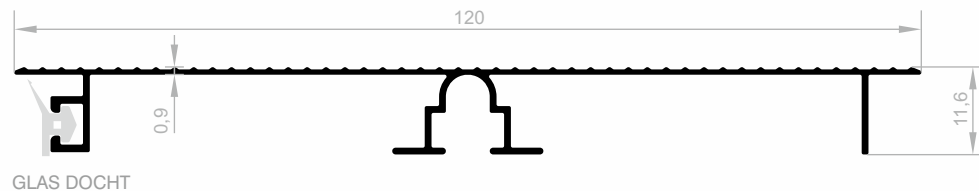

## Küchen Bodenprofile

Abmessungen Höhen Profil: 3000 mm - 6000 mm

**JM 4684**  
KÜCHEN BODEN  
GEWICHT : 0,661 kg/m

**JM 4689**  
KÜCHEN BODEN  
GEWICHT : 0,678 kg/m

**JM 4687**  
KÜCHEN BODEN  
GEWICHT : 0,518 kg/m

## Küchen Bodenprofile

Abmessungen Höhen Profil: 3000 mm - 6000 mm

**JM 4688**  
**KÜCHEN BODEN**  
GEWICHT : 0,523 kg/m

**JM 5806**  
**KÜCHEN BODEN**  
GEWICHT : 0,539 kg/m

**JM 1757**  
**KÜCHEN BODEN**  
GEWICHT : 0,428 kg/m

## Küchen Bodenprofile

Abmessungen Höhen Profil: 3000 mm - 6000 mm

**JM 1758**  
**KÜCHEN BODEN**  
GEWICHT : 0,468 kg/m

**JM 1759**  
**KÜCHEN BODEN**  
GEWICHT : 0,385 kg/m

**JM 1760**  
**KÜCHEN BODEN**  
GEWICHT : 0,420 kg/m

## Küchen Bodenprofile

Abmessungen Höhen Profil: 3000 mm - 6000 mm

**JM 4686**  
**KÜCHEN BODEN**  
GEWICHT : 0,434 kg/m

**JM 4685**  
**KÜCHEN BODEN**  
GEWICHT : 0,450 kg/m

**JM 5805**  
**KÜCHEN BODEN**  
GEWICHT : 0,483 kg/m