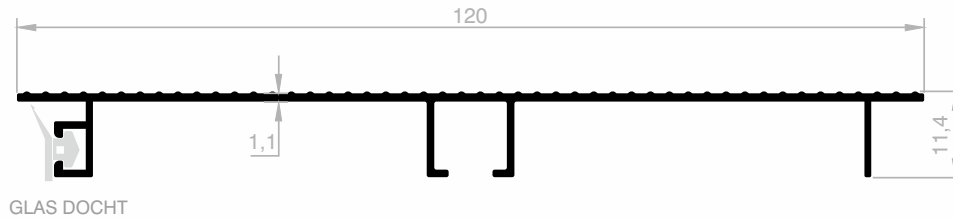

## Küchen Bodenprofile

Abmessungen Höhen Profil: 3000 mm - 6000 mm

**JM 4684**  
KÜCHEN BODEN  
GEWICHT : 0,661 kg/m

**JM 4689**  
KÜCHEN BODEN  
GEWICHT : 0,678 kg/m

**JM 4687**  
KÜCHEN BODEN  
GEWICHT : 0,518 kg/m

## Küchen Bodenprofile

Abmessungen Höhen Profil: 3000 mm - 6000 mm

**JM 4688**  
**KÜCHEN BODEN**  
GEWICHT : 0,523 kg/m

**JM 5806**  
**KÜCHEN BODEN**  
GEWICHT : 0,539 kg/m

**JM 1757**  
**KÜCHEN BODEN**  
GEWICHT : 0,428 kg/m

## Küchen Bodenprofile

Abmessungen Höhen Profil: 3000 mm - 6000 mm

**JM 1758**  
**KÜCHEN BODEN**  
GEWICHT : 0,468 kg/m

**JM 1759**  
**KÜCHEN BODEN**  
GEWICHT : 0,385 kg/m

**JM 1760**  
**KÜCHEN BODEN**  
GEWICHT : 0,420 kg/m

## Küchen Bodenprofile

Abmessungen Höhen Profil: 3000 mm - 6000 mm

**JM 4686**  
**KÜCHEN BODEN**  
GEWICHT : 0,434 kg/m

**JM 4685**  
**KÜCHEN BODEN**  
GEWICHT : 0,450 kg/m

**JM 5805**  
**KÜCHEN BODEN**  
GEWICHT : 0,483 kg/m