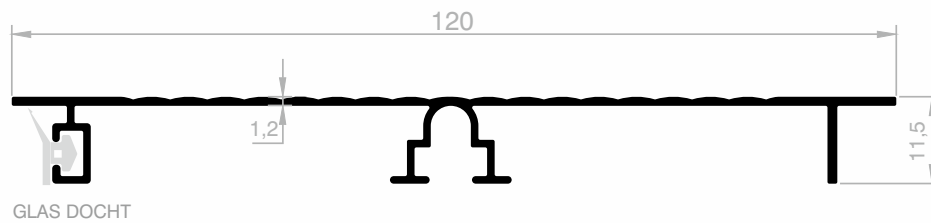

## Küchen Bodenprofile

Abmessungen Höhen Profil: 3000 mm - 6000 mm

**JM 4684**  
KÜCHEN BODEN  
GEWICHT : 0,661 kg/m

**JM 4689**  
KÜCHEN BODEN  
GEWICHT : 0,678 kg/m

**JM 4687**  
KÜCHEN BODEN  
GEWICHT : 0,518 kg/m

## Küchen Bodenprofile

Abmessungen Höhen Profil: 3000 mm - 6000 mm

**JM 4688**  
**KÜCHEN BODEN**  
GEWICHT : 0,523 kg/m

**JM 5806**  
**KÜCHEN BODEN**  
GEWICHT : 0,539 kg/m

**JM 1757**  
**KÜCHEN BODEN**  
GEWICHT : 0,428 kg/m

## Küchen Bodenprofile

Abmessungen Höhen Profil: 3000 mm - 6000 mm

**JM 1758**  
**KÜCHEN BODEN**  
GEWICHT : 0,468 kg/m

**JM 1759**  
**KÜCHEN BODEN**  
GEWICHT : 0,385 kg/m

**JM 1760**  
**KÜCHEN BODEN**  
GEWICHT : 0,420 kg/m