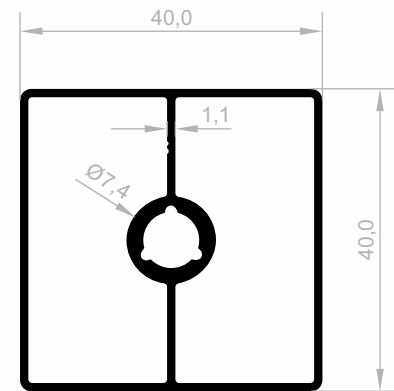

## Küchen Bodenprofile

Abmessungen Höhen Profil: 3000 mm - 6000 mm

**JM 4688**  
**KÜCHEN BODEN**  
GEWICHT : 0,523 kg/m

**JM 5806**  
**KÜCHEN BODEN**  
GEWICHT : 0,539 kg/m

**JM 1757**  
**KÜCHEN BODEN**  
GEWICHT : 0,428 kg/m

## Küchen Bodenprofile

Abmessungen Höhen Profil: 3000 mm - 6000 mm

**JM 1758**  
**KÜCHEN BODEN**  
GEWICHT : 0,468 kg/m

**JM 1759**  
**KÜCHEN BODEN**  
GEWICHT : 0,385 kg/m

**JM 1760**  
**KÜCHEN BODEN**  
GEWICHT : 0,420 kg/m

## Küchen Bodenprofile

Abmessungen Höhen Profil: 3000 mm - 6000 mm

**JM 4686**  
**KÜCHEN BODEN**  
GEWICHT : 0,434 kg/m

**JM 4685**  
**KÜCHEN BODEN**  
GEWICHT : 0,450 kg/m

**JM 5805**  
**KÜCHEN BODEN**  
GEWICHT : 0,483 kg/m

## Küchen Bodenprofile

Abmessungen Höhen Profil: 3000 mm - 6000 mm

**JM 1178**  
**KÜCHEN BODEN**  
GEWICHT : 0,267 kg/m

**JM 4209**  
**KÜCHEN BODEN**  
GEWICHT : 0,699 kg/m

**JM 10035**  
**KÜCHEN BODEN**  
GEWICHT : 0,607 kg/m