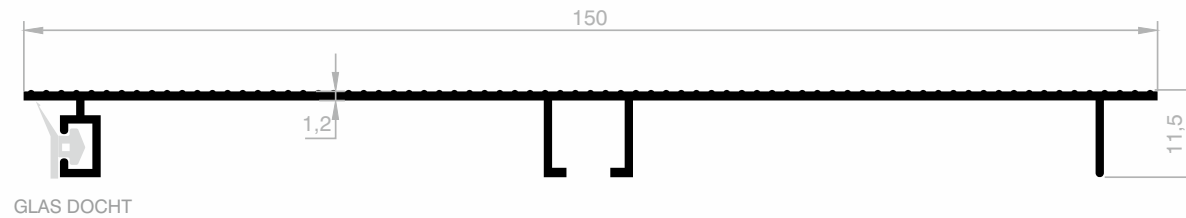

## Küchen Bodenprofile

Abmessungen Höhen Profil: 3000 mm - 6000 mm

**JM 4684**  
KÜCHEN BODEN  
GEWICHT : 0,661 kg/m

**JM 4689**  
KÜCHEN BODEN  
GEWICHT : 0,678 kg/m

**JM 4687**  
KÜCHEN BODEN  
GEWICHT : 0,518 kg/m

## Küchen Bodenprofile

Abmessungen Höhen Profil: 3000 mm - 6000 mm

**JM 4688**  
**KÜCHEN BODEN**  
GEWICHT : 0,523 kg/m

**JM 5806**  
**KÜCHEN BODEN**  
GEWICHT : 0,539 kg/m

**JM 1757**  
**KÜCHEN BODEN**  
GEWICHT : 0,428 kg/m

## Küchen Bodenprofile

Abmessungen Höhen Profil: 3000 mm - 6000 mm

**JM 1758**  
**KÜCHEN BODEN**  
GEWICHT : 0,468 kg/m

**JM 1759**  
**KÜCHEN BODEN**  
GEWICHT : 0,385 kg/m

**JM 1760**  
**KÜCHEN BODEN**  
GEWICHT : 0,420 kg/m

## Küchen Bodenprofile

Abmessungen Höhen Profil: 3000 mm - 6000 mm

**JM 4686**  
**KÜCHEN BODEN**  
GEWICHT : 0,434 kg/m

**JM 4685**  
**KÜCHEN BODEN**  
GEWICHT : 0,450 kg/m

**JM 5805**  
**KÜCHEN BODEN**  
GEWICHT : 0,483 kg/m