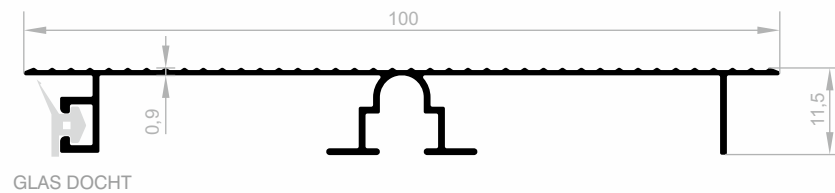

## Küchen Bodenprofile

Abmessungen Höhen Profil: 3000 mm - 6000 mm

**JM 4688**  
**KÜCHEN BODEN**  
GEWICHT : 0,523 kg/m

**JM 5806**  
**KÜCHEN BODEN**  
GEWICHT : 0,539 kg/m

**JM 1757**  
**KÜCHEN BODEN**  
GEWICHT : 0,428 kg/m

## Küchen Bodenprofile

Abmessungen Höhen Profil: 3000 mm - 6000 mm

**JM 1758**  
**KÜCHEN BODEN**  
GEWICHT : 0,468 kg/m

**JM 1759**  
**KÜCHEN BODEN**  
GEWICHT : 0,385 kg/m

**JM 1760**  
**KÜCHEN BODEN**  
GEWICHT : 0,420 kg/m

## Küchen Bodenprofile

Abmessungen Höhen Profil: 3000 mm - 6000 mm

**JM 4686**  
**KÜCHEN BODEN**  
GEWICHT : 0,434 kg/m

**JM 4685**  
**KÜCHEN BODEN**  
GEWICHT : 0,450 kg/m

**JM 5805**  
**KÜCHEN BODEN**  
GEWICHT : 0,483 kg/m