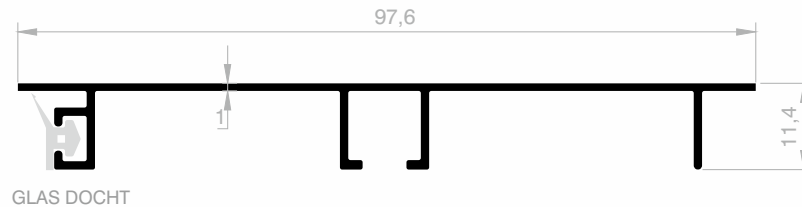

## Küchen Bodenprofile

Abmessungen Höhen Profil: 3000 mm - 6000 mm

**JM 4688**  
**KÜCHEN BODEN**  
GEWICHT : 0,523 kg/m

**JM 5806**  
**KÜCHEN BODEN**  
GEWICHT : 0,539 kg/m

**JM 1757**  
**KÜCHEN BODEN**  
GEWICHT : 0,428 kg/m

## Küchen Bodenprofile

Abmessungen Höhen Profil: 3000 mm - 6000 mm

**JM 1758**  
**KÜCHEN BODEN**  
GEWICHT : 0,468 kg/m

**JM 1759**  
**KÜCHEN BODEN**  
GEWICHT : 0,385 kg/m

**JM 1760**  
**KÜCHEN BODEN**  
GEWICHT : 0,420 kg/m

## Küchen Bodenprofile

Abmessungen Höhen Profil: 3000 mm - 6000 mm

**JM 4686**  
**KÜCHEN BODEN**  
GEWICHT : 0,434 kg/m

**JM 4685**  
**KÜCHEN BODEN**  
GEWICHT : 0,450 kg/m

**JM 5805**  
**KÜCHEN BODEN**  
GEWICHT : 0,483 kg/m

## Küchen Bodenprofile

Abmessungen Höhen Profil: 3000 mm - 6000 mm

**JM 1178**  
**KÜCHEN BODEN**  
GEWICHT : 0,267 kg/m

**JM 4209**  
**KÜCHEN BODEN**  
GEWICHT : 0,699 kg/m

**JM 10035**  
**KÜCHEN BODEN**  
GEWICHT : 0,607 kg/m