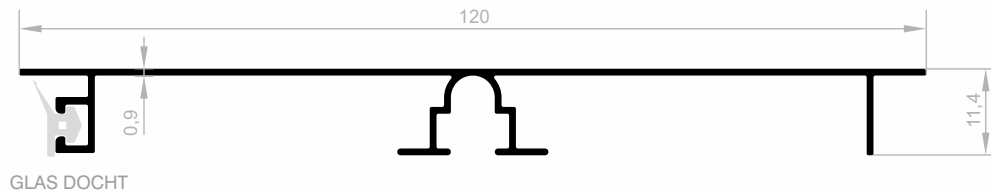

## Küchen Bodenprofile

Abmessungen Höhen Profil: 3000 mm - 6000 mm

**JM 4688**  
**KÜCHEN BODEN**  
GEWICHT : 0,523 kg/m

**JM 5806**  
**KÜCHEN BODEN**  
GEWICHT : 0,539 kg/m

**JM 1757**  
**KÜCHEN BODEN**  
GEWICHT : 0,428 kg/m

## Küchen Bodenprofile

Abmessungen Höhen Profil: 3000 mm - 6000 mm

**JM 1758**  
**KÜCHEN BODEN**  
GEWICHT : 0,468 kg/m

**JM 1759**  
**KÜCHEN BODEN**  
GEWICHT : 0,385 kg/m

**JM 1760**  
**KÜCHEN BODEN**  
GEWICHT : 0,420 kg/m

## Küchen Bodenprofile

Abmessungen Höhen Profil: 3000 mm - 6000 mm

**JM 4686**  
**KÜCHEN BODEN**  
GEWICHT : 0,434 kg/m

**JM 4685**  
**KÜCHEN BODEN**  
GEWICHT : 0,450 kg/m

**JM 5805**  
**KÜCHEN BODEN**  
GEWICHT : 0,483 kg/m