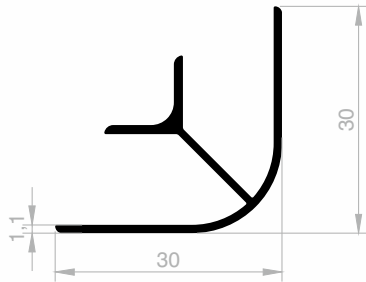

## Küchen Bodenprofile

Abmessungen Höhen Profil: 3000 mm - 6000 mm

**JM 1758**  
**KÜCHEN BODEN**  
GEWICHT : 0,468 kg/m

**JM 1759**  
**KÜCHEN BODEN**  
GEWICHT : 0,385 kg/m

**JM 1760**  
**KÜCHEN BODEN**  
GEWICHT : 0,420 kg/m

## Küchen Bodenprofile

Abmessungen Höhen Profil: 3000 mm - 6000 mm

**JM 4686**  
**KÜCHEN BODEN**  
GEWICHT : 0,434 kg/m

**JM 4685**  
**KÜCHEN BODEN**  
GEWICHT : 0,450 kg/m

**JM 5805**  
**KÜCHEN BODEN**  
GEWICHT : 0,483 kg/m

## Küchen Bodenprofile

Abmessungen Höhen Profil: 3000 mm - 6000 mm

**JM 1178**  
**KÜCHEN BODEN**  
GEWICHT : 0,267 kg/m

**JM 4209**  
**KÜCHEN BODEN**  
GEWICHT : 0,699 kg/m

**JM 10035**  
**KÜCHEN BODEN**  
GEWICHT : 0,607 kg/m