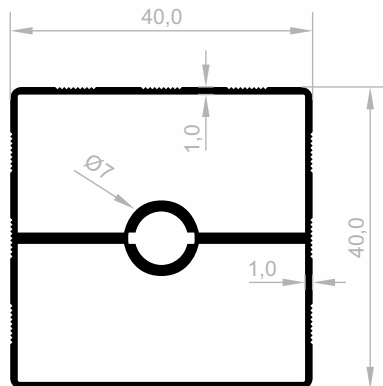

## Küchen Bodenprofile

Abmessungen Höhen Profil: 3000 mm - 6000 mm

**JM 4686**  
**KÜCHEN BODEN**  
GEWICHT : 0,434 kg/m

**JM 4685**  
**KÜCHEN BODEN**  
GEWICHT : 0,450 kg/m

**JM 5805**  
**KÜCHEN BODEN**  
GEWICHT : 0,483 kg/m

## Küchen Bodenprofile

Abmessungen Höhen Profil: 3000 mm - 6000 mm

**JM 1178**  
**KÜCHEN BODEN**  
GEWICHT : 0,267 kg/m

**JM 4209**  
**KÜCHEN BODEN**  
GEWICHT : 0,699 kg/m

**JM 10035**  
**KÜCHEN BODEN**  
GEWICHT : 0,607 kg/m