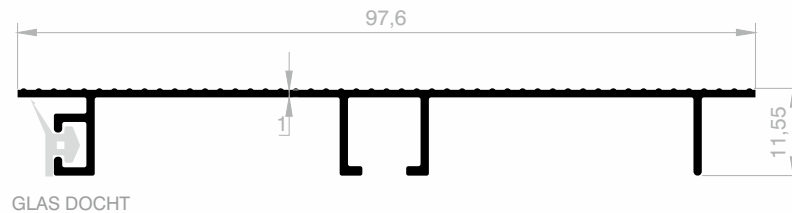

## Küchen Bodenprofile

Abmessungen Höhen Profil: 3000 mm - 6000 mm

**JM 4688**  
**KÜCHEN BODEN**  
GEWICHT : 0,523 kg/m

**JM 5806**  
**KÜCHEN BODEN**  
GEWICHT : 0,539 kg/m

**JM 1757**  
**KÜCHEN BODEN**  
GEWICHT : 0,428 kg/m

## Küchen Bodenprofile

Abmessungen Höhen Profil: 3000 mm - 6000 mm

**JM 1758**  
**KÜCHEN BODEN**  
GEWICHT : 0,468 kg/m

**JM 1759**  
**KÜCHEN BODEN**  
GEWICHT : 0,385 kg/m

**JM 1760**  
**KÜCHEN BODEN**  
GEWICHT : 0,420 kg/m

## Küchen Bodenprofile

Abmessungen Höhen Profil: 3000 mm - 6000 mm

**JM 4686**  
**KÜCHEN BODEN**  
GEWICHT : 0,434 kg/m

**JM 4685**  
**KÜCHEN BODEN**  
GEWICHT : 0,450 kg/m

**JM 5805**  
**KÜCHEN BODEN**  
GEWICHT : 0,483 kg/m

## Küchen Bodenprofile

Abmessungen Höhen Profil: 3000 mm - 6000 mm

**JM 1178**  
**KÜCHEN BODEN**  
GEWICHT : 0,267 kg/m

**JM 4209**  
**KÜCHEN BODEN**  
GEWICHT : 0,699 kg/m

**JM 10035**  
**KÜCHEN BODEN**  
GEWICHT : 0,607 kg/m