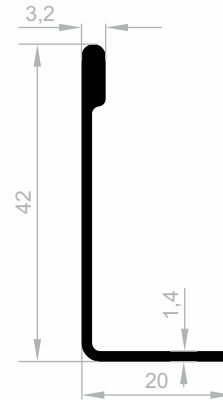

JM 1755
LANGER GRIFF
GEWICHT : 0,263 kg/m