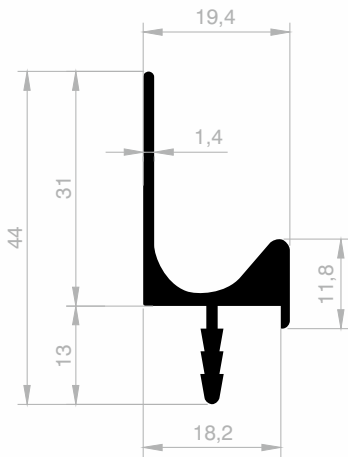

Dekorative Griff Profile

***Ihr Lösungspartner für Aluminiumprofile mit seiner
hochmodernen Produktionsinfrastruktur.***

Dekorative Griff Profile

Abmessungen Höhen Profil: 2500 mm - 3000 mm - 5000 mm - 6000 mm

JM 8150
LANGER GRIFF
GEWICHT : 0,206 kg/m

JM 1954
LANGER GRIFF
GEWICHT : 0,225 kg/m

JM 10011
LANGER GRIFF
GEWICHT : 0,396 kg/m

Dekorative Griff Profile

Abmessungen Höhen Profil: 2500 mm - 3000 mm - 5000 mm - 6000 mm

JM 1193
LANGER GRIFF
GEWICHT : 0,331 kg/m

JM 6249
VERSTECKTER "L" GRIFF
GEWICHT : 0,258 kg/m

JM 1974
LANGER GRIFF
GEWICHT : 0,395 kg/m

JM 3549
LANGER GRIFF
GEWICHT : 0,202 kg/m

JM 1973
LANGER GRIFF
GEWICHT : 0,211 kg/m

JM 4493
LANGER GRIFF
GEWICHT : 0,285 kg/m

JM 6250
VERSTECKTER "C" GRIFF
GEWICHT : 0,395 kg/m

Dekorative Griff Profile

Abmessungen Höhen Profil: 2500 mm - 3000 mm - 5000 mm - 6000 mm

JM 1387
LANGER GRIFF
GEWICHT : 0,440 kg/m