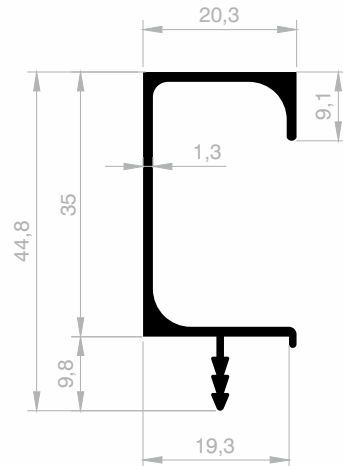

JM 4493
LANGER GRIFF
GEWICHT : 0,285 kg/m

JM 6250
VERSTECKTER "C" GRIFF
GEWICHT : 0,395 kg/m

Dekorative Griff Profile

Abmessungen Höhen Profil: 2500 mm - 3000 mm - 5000 mm - 6000 mm

JM 1387
LANGER GRIFF
GEWICHT : 0,440 kg/m

JM 1980
LANGER GRIFF
GEWICHT : 0,220 kg/m

JM 3897
LANGER GRIFF
GEWICHT : 0,680 kg/m

Dekorative Griff Profile

Abmessungen Höhen Profil: 2500 mm - 3000 mm - 5000 mm - 6000 mm

JM 6216
LANGER GRIFF
GEWICHT : 0,483 kg/m

JM 1516
LANGER GRIFF
GEWICHT : 0,499 kg/m

JM 1765
LANGER GRIFF
GEWICHT : 0,396 kg/m

Dekorative Griff Profile

Abmessungen Höhen Profil: 2500 mm - 3000 mm - 5000 mm - 6000 mm

JM 10008
LANGER GRIFF
GEWICHT : 0,382 kg/m