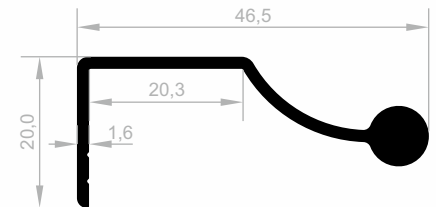

Dekorative Griff Profile

***Ihr Lösungspartner für Aluminiumprofile mit seiner
hochmodernen Produktionsinfrastruktur.***

Dekorative Griff Profile

Abmessungen Höhen Profil: 2500 mm - 3000 mm - 5000 mm - 6000 mm

JM 6168
LANGER GRIFF
GEWICHT : 0,355 kg/m

JM 4840
LANGER GRIFF
GEWICHT : 0,268 kg/m

JM 2052
LANGER GRIFF
GEWICHT : 0,409 kg/m

Dekorative Griff Profile

Abmessungen Höhen Profil: 2500 mm - 3000 mm - 5000 mm - 6000 mm

JM 3548
LANGER GRIFF
GEWICHT : 0,402 kg/m

JM 3980
LANGER GRIFF
GEWICHT : 0,341 kg/m

JM 6115
LANGER GRIFF
GEWICHT : 0,388 kg/m

JM 1098
LANGER GRIFF
GEWICHT : 0,167 kg/m

JM 1099
LANGER GRIFF
GEWICHT : 0,178 kg/m

JM 8150
LANGER GRIFF
GEWICHT : 0,206 kg/m

JM 1954
LANGER GRIFF
GEWICHT : 0,225 kg/m

JM 10011
LANGER GRIFF
GEWICHT : 0,396 kg/m

Dekorative Griff Profile

Abmessungen Höhen Profil: 2500 mm - 3000 mm - 5000 mm - 6000 mm