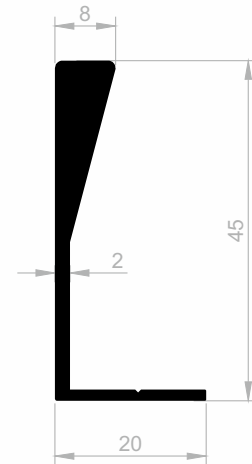

JM 5475
LANGER GRIFF
GEWICHT : 0,520 kg/m