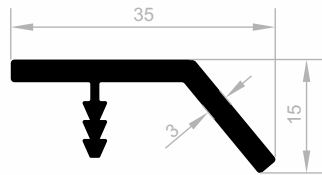

JM 1980
LANGER GRIFF
GEWICHT : 0,220 kg/m

JM 3897
LANGER GRIFF
GEWICHT : 0,680 kg/m

Dekorative Griff Profile

Abmessungen Höhen Profil: 2500 mm - 3000 mm - 5000 mm - 6000 mm

JM 6216
LANGER GRIFF
GEWICHT : 0,483 kg/m

JM 6254
LANGER GRIFF
GEWICHT : 0,355 kg/m

JM 8378
LANGER GRIFF
GEWICHT : 0,376 kg/m

JM 1823
LANGER GRIFF
GEWICHT : 0,575 kg/m

JM 6377
LANGER GRIFF
GEWICHT : 0,377 kg/m

JM 2019
LANGER GRIFF
GEWICHT : 0,331 kg/m

JM 1516
LANGER GRIFF
GEWICHT : 0,499 kg/m

JM 1765
LANGER GRIFF
GEWICHT : 0,396 kg/m

Dekorative Griff Profile

Abmessungen Höhen Profil: 2500 mm - 3000 mm - 5000 mm - 6000 mm

JM 10008
LANGER GRIFF
GEWICHT : 0,382 kg/m