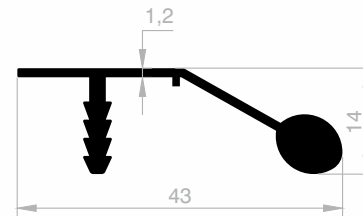

JM 3548
LANGER GRIFF
GEWICHT : 0,402 kg/m

JM 3980
LANGER GRIFF
GEWICHT : 0,341 kg/m

JM 6115
LANGER GRIFF
GEWICHT : 0,388 kg/m

JM 1098
LANGER GRIFF
GEWICHT : 0,167 kg/m

JM 1099
LANGER GRIFF
GEWICHT : 0,178 kg/m

JM 8150
LANGER GRIFF
GEWICHT : 0,206 kg/m

JM 1954
LANGER GRIFF
GEWICHT : 0,225 kg/m

JM 10011
LANGER GRIFF
GEWICHT : 0,396 kg/m

Dekorative Griff Profile

Abmessungen Höhen Profil: 2500 mm - 3000 mm - 5000 mm - 6000 mm

JM 1193
LANGER GRIFF
GEWICHT : 0,331 kg/m

JM 6249
VERSTECKTER "L" GRIFF
GEWICHT : 0,258 kg/m

JM 1974
LANGER GRIFF
GEWICHT : 0,395 kg/m

JM 3549
LANGER GRIFF
GEWICHT : 0,202 kg/m

JM 1973
LANGER GRIFF
GEWICHT : 0,211 kg/m

JM 4493
LANGER GRIFF
GEWICHT : 0,285 kg/m

JM 6250
VERSTECKTER "C" GRIFF
GEWICHT : 0,395 kg/m

Dekorative Griff Profile

Abmessungen Höhen Profil: 2500 mm - 3000 mm - 5000 mm - 6000 mm

JM 1387
LANGER GRIFF
GEWICHT : 0,440 kg/m