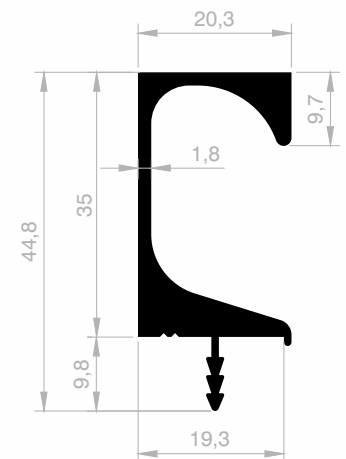

JM 4493
LANGER GRIFF
GEWICHT : 0,285 kg/m

JM 6250
VERSTECKTER "C" GRIFF
GEWICHT : 0,395 kg/m

Dekorative Griff Profile

Abmessungen Höhen Profil: 2500 mm - 3000 mm - 5000 mm - 6000 mm

JM 1387
LANGER GRIFF
GEWICHT : 0,440 kg/m

JM 1385
LANGER GRIFF
GEWICHT : 0,356 kg/m

JM 1972
LANGER GRIFF
GEWICHT : 0,331 kg/m

JM 5757
LANGER GRIFF
GEWICHT : 0,195 kg/m

JM 1226
LANGER GRIFF
GEWICHT : 0,659 kg/m

JM 1981
LANGER GRIFF
GEWICHT : 0,311 kg/m

JM 1980
LANGER GRIFF
GEWICHT : 0,220 kg/m

JM 3897
LANGER GRIFF
GEWICHT : 0,680 kg/m

Dekorative Griff Profile

Abmessungen Höhen Profil: 2500 mm - 3000 mm - 5000 mm - 6000 mm

JM 6216
LANGER GRIFF
GEWICHT : 0,483 kg/m