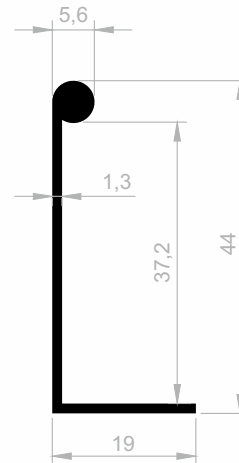

Dekorative Griff Profile

***Ihr Lösungspartner für Aluminiumprofile mit seiner
hochmodernen Produktionsinfrastruktur.***

Dekorative Griff Profile

Abmessungen Höhen Profil: 2500 mm - 3000 mm - 5000 mm - 6000 mm

JM 4584
LANGER GRIFF
GEWICHT : 0,617 kg/m

JM 4622
LANGER GRIFF
GEWICHT : 0,445 kg/m

JM 1755
LANGER GRIFF
GEWICHT : 0,263 kg/m

JM 5475
LANGER GRIFF
GEWICHT : 0,520 kg/m

JM 5474
LANGER GRIFF
GEWICHT : 0,476 kg/m

JM 6168
LANGER GRIFF
GEWICHT : 0,355 kg/m

JM 4840
LANGER GRIFF
GEWICHT : 0,268 kg/m

JM 2052
LANGER GRIFF
GEWICHT : 0,409 kg/m

Dekorative Griff Profile

Abmessungen Höhen Profil: 2500 mm - 3000 mm - 5000 mm - 6000 mm

JM 8150
LANGER GRIFF
GEWICHT : 0,206 kg/m

JM 1954
LANGER GRIFF
GEWICHT : 0,225 kg/m

JM 10011
LANGER GRIFF
GEWICHT : 0,396 kg/m

Dekorative Griff Profile

Abmessungen Höhen Profil: 2500 mm - 3000 mm - 5000 mm - 6000 mm