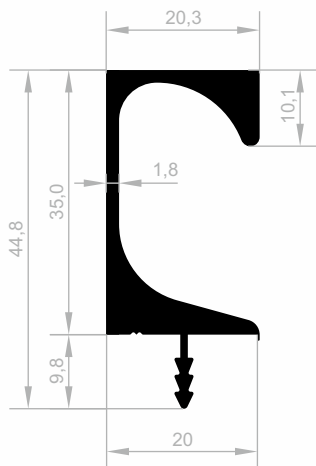

JM 1226
LANGER GRIFF
GEWICHT : 0,659 kg/m