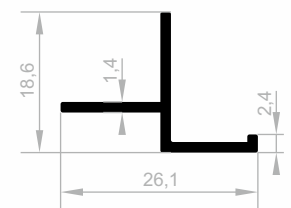

JM 2052
LANGER GRIFF
GEWICHT : 0,409 kg/m

JM 1098
LANGER GRIFF
GEWICHT : 0,167 kg/m