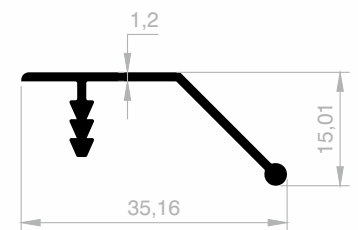

JM 3548
LANGER GRIFF
GEWICHT : 0,402 kg/m

JM 3980
LANGER GRIFF
GEWICHT : 0,341 kg/m

JM 6115
LANGER GRIFF
GEWICHT : 0,388 kg/m

JM 1098
LANGER GRIFF
GEWICHT : 0,167 kg/m

JM 1099
LANGER GRIFF
GEWICHT : 0,178 kg/m

JM 8150
LANGER GRIFF
GEWICHT : 0,206 kg/m

JM 1954
LANGER GRIFF
GEWICHT : 0,225 kg/m

JM 10011
LANGER GRIFF
GEWICHT : 0,396 kg/m

Dekorative Griff Profile

Abmessungen Höhen Profil: 2500 mm - 3000 mm - 5000 mm - 6000 mm

JM 1193
LANGER GRIFF
GEWICHT : 0,331 kg/m

JM 6249
VERSTECKTER "L" GRIFF
GEWICHT : 0,258 kg/m

JM 1974
LANGER GRIFF
GEWICHT : 0,395 kg/m

JM 3549
LANGER GRIFF
GEWICHT : 0,202 kg/m

JM 1973
LANGER GRIFF
GEWICHT : 0,211 kg/m

JM 4493
LANGER GRIFF
GEWICHT : 0,285 kg/m

JM 6250
VERSTECKTER "C" GRIFF
GEWICHT : 0,395 kg/m

Dekorative Griff Profile

Abmessungen Höhen Profil: 2500 mm - 3000 mm - 5000 mm - 6000 mm

JM 1387
LANGER GRIFF
GEWICHT : 0,440 kg/m