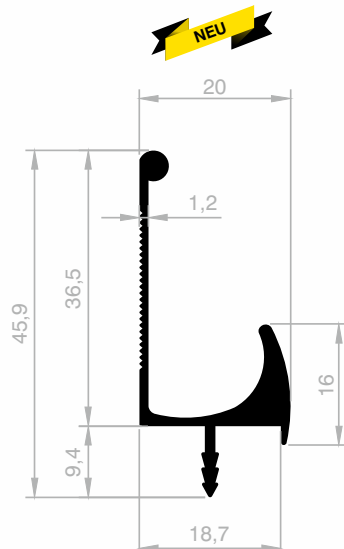

JM 1980
LANGER GRIFF
GEWICHT : 0,220 kg/m

JM 3897
LANGER GRIFF
GEWICHT : 0,680 kg/m

Dekorative Griff Profile

Abmessungen Höhen Profil: 2500 mm - 3000 mm - 5000 mm - 6000 mm

JM 6216
LANGER GRIFF
GEWICHT : 0,483 kg/m

JM 1516
LANGER GRIFF
GEWICHT : 0,499 kg/m

JM 1765
LANGER GRIFF
GEWICHT : 0,396 kg/m

Dekorative Griff Profile

Abmessungen Höhen Profil: 2500 mm - 3000 mm - 5000 mm - 6000 mm

JM 10008
LANGER GRIFF
GEWICHT : 0,382 kg/m

JM 2005
LANGER GRIFF
GEWICHT : 0,346 kg/m

JM 4214
LANGER GRIFF
GEWICHT : 0,435 kg/m

JM 1413
LANGER GRIFF
GEWICHT : 0,560 kg/m

JM 6210
LANGER GRIFF
GEWICHT : 0,456 kg/m

JM 6255
LANGER GRIFF
GEWICHT : 0,376 kg/m

JM 6256
LANGER GRIFF
GEWICHT : 0,344 kg/m

JM 1983
LANGER GRIFF
GEWICHT : 0,466 kg/m

Ihr Lösungspartner für Aluminiumprofile mit seiner hochmodernen Produktionsinfrastruktur.

Soziale Medien

Mit den Technologien, die wir ständig weiterentwickeln, Unsere Sozial-Medien-Konten, um über unsere Qualität und innovativen Aluminiumprofildesigns informiert zu sein Bitte folgen Sie.