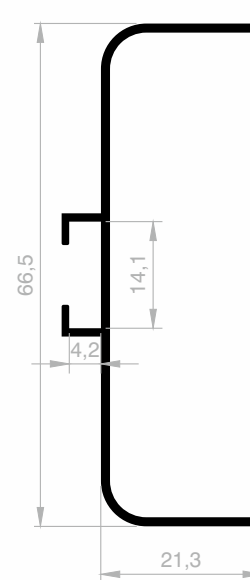

Dekorative Griff Profile

***Ihr Lösungspartner für Aluminiumprofile mit seiner
hochmodernen Produktionsinfrastruktur.***

Dekorative Griff Profile

Abmessungen Höhen Profil: 2500 mm - 3000 mm - 5000 mm - 6000 mm

JM 8150
LANGER GRIFF
GEWICHT : 0,206 kg/m

JM 1954
LANGER GRIFF
GEWICHT : 0,225 kg/m

JM 10011
LANGER GRIFF
GEWICHT : 0,396 kg/m

Dekorative Griff Profile

Abmessungen Höhen Profil: 2500 mm - 3000 mm - 5000 mm - 6000 mm

JM 1193
LANGER GRIFF
GEWICHT : 0,331 kg/m

JM 6249
VERSTECKTER "L" GRIFF
GEWICHT : 0,258 kg/m

JM 1974
LANGER GRIFF
GEWICHT : 0,395 kg/m

JM 3549
LANGER GRIFF
GEWICHT : 0,202 kg/m

JM 1973
LANGER GRIFF
GEWICHT : 0,211 kg/m

JM 4493
LANGER GRIFF
GEWICHT : 0,285 kg/m

JM 6250
VERSTECKTER "C" GRIFF
GEWICHT : 0,395 kg/m

Dekorative Griff Profile

Abmessungen Höhen Profil: 2500 mm - 3000 mm - 5000 mm - 6000 mm

JM 1387
LANGER GRIFF
GEWICHT : 0,440 kg/m