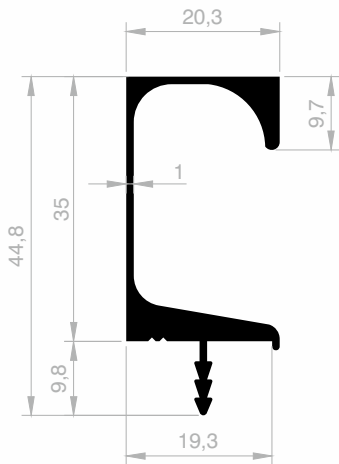

JM 8150
LANGER GRIFF
GEWICHT : 0,206 kg/m

JM 1954
LANGER GRIFF
GEWICHT : 0,225 kg/m

JM 10011
LANGER GRIFF
GEWICHT : 0,396 kg/m

Dekorative Griff Profile

Abmessungen Höhen Profil: 2500 mm - 3000 mm - 5000 mm - 6000 mm

JM 4493
LANGER GRIFF
GEWICHT : 0,285 kg/m

JM 6250
VERSTECKTER "C" GRIFF
GEWICHT : 0,395 kg/m

Dekorative Griff Profile

Abmessungen Höhen Profil: 2500 mm - 3000 mm - 5000 mm - 6000 mm

JM 1387
LANGER GRIFF
GEWICHT : 0,440 kg/m

JM 1385
LANGER GRIFF
GEWICHT : 0,356 kg/m

JM 1972
LANGER GRIFF
GEWICHT : 0,331 kg/m

JM 5757
LANGER GRIFF
GEWICHT : 0,195 kg/m

JM 1226
LANGER GRIFF
GEWICHT : 0,659 kg/m

JM 1981
LANGER GRIFF
GEWICHT : 0,311 kg/m

JM 1980
LANGER GRIFF
GEWICHT : 0,220 kg/m

JM 3897
LANGER GRIFF
GEWICHT : 0,680 kg/m

Dekorative Griff Profile

Abmessungen Höhen Profil: 2500 mm - 3000 mm - 5000 mm - 6000 mm

JM 6216
LANGER GRIFF
GEWICHT : 0,483 kg/m