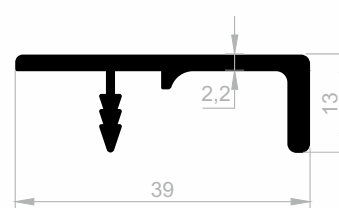

Dekorative Griff Profile

***Ihr Lösungspartner für Aluminiumprofile mit seiner
hochmodernen Produktionsinfrastruktur.***

Dekorative Griff Profile

Abmessungen Höhen Profil: 2500 mm - 3000 mm - 5000 mm - 6000 mm

JM 6168
LANGER GRIFF
GEWICHT : 0,355 kg/m

JM 4840
LANGER GRIFF
GEWICHT : 0,268 kg/m

JM 2052
LANGER GRIFF
GEWICHT : 0,409 kg/m

Dekorative Griff Profile

Abmessungen Höhen Profil: 2500 mm - 3000 mm - 5000 mm - 6000 mm

JM 3548
LANGER GRIFF
GEWICHT : 0,402 kg/m

JM 3980
LANGER GRIFF
GEWICHT : 0,341 kg/m

JM 6115
LANGER GRIFF
GEWICHT : 0,388 kg/m

JM 1098
LANGER GRIFF
GEWICHT : 0,167 kg/m

JM 1099
LANGER GRIFF
GEWICHT : 0,178 kg/m

JM 8150
LANGER GRIFF
GEWICHT : 0,206 kg/m

JM 1954
LANGER GRIFF
GEWICHT : 0,225 kg/m

JM 10011
LANGER GRIFF
GEWICHT : 0,396 kg/m

Dekorative Griff Profile

Abmessungen Höhen Profil: 2500 mm - 3000 mm - 5000 mm - 6000 mm