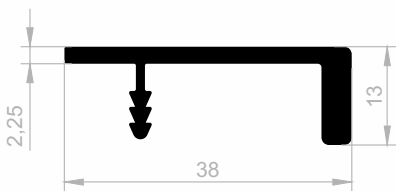

Dekorative Griff Profile

***Ihr Lösungspartner für Aluminiumprofile mit seiner
hochmodernen Produktionsinfrastruktur.***

Dekorative Griff Profile

Abmessungen Höhen Profil: 2500 mm - 3000 mm - 5000 mm - 6000 mm

JM 6168
LANGER GRIFF
GEWICHT : 0,355 kg/m

JM 4840
LANGER GRIFF
GEWICHT : 0,268 kg/m

JM 2052
LANGER GRIFF
GEWICHT : 0,409 kg/m

Dekorative Griff Profile

Abmessungen Höhen Profil: 2500 mm - 3000 mm - 5000 mm - 6000 mm

JM 3548
LANGER GRIFF
GEWICHT : 0,402 kg/m

JM 3980
LANGER GRIFF
GEWICHT : 0,341 kg/m

JM 6115
LANGER GRIFF
GEWICHT : 0,388 kg/m

JM 1098
LANGER GRIFF
GEWICHT : 0,167 kg/m

JM 1099
LANGER GRIFF
GEWICHT : 0,178 kg/m

JM 8150
LANGER GRIFF
GEWICHT : 0,206 kg/m

JM 1954
LANGER GRIFF
GEWICHT : 0,225 kg/m

JM 10011
LANGER GRIFF
GEWICHT : 0,396 kg/m

Dekorative Griff Profile

Abmessungen Höhen Profil: 2500 mm - 3000 mm - 5000 mm - 6000 mm