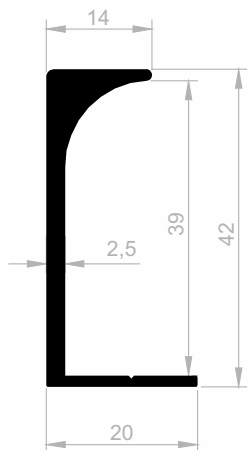

Dekorative Griff Profile

***Ihr Lösungspartner für Aluminiumprofile mit seiner
hochmodernen Produktionsinfrastruktur.***

Dekorative Griff Profile

Abmessungen Höhen Profil: 2500 mm - 3000 mm - 5000 mm - 6000 mm

JM 4584
LANGER GRIFF
GEWICHT : 0,617 kg/m

JM 4622
LANGER GRIFF
GEWICHT : 0,445 kg/m

JM 1755
LANGER GRIFF
GEWICHT : 0,263 kg/m

JM 5475
LANGER GRIFF
GEWICHT : 0,520 kg/m

JM 5474
LANGER GRIFF
GEWICHT : 0,476 kg/m

JM 6168
LANGER GRIFF
GEWICHT : 0,355 kg/m

JM 4840
LANGER GRIFF
GEWICHT : 0,268 kg/m

JM 2052
LANGER GRIFF
GEWICHT : 0,409 kg/m

Dekorative Griff Profile

Abmessungen Höhen Profil: 2500 mm - 3000 mm - 5000 mm - 6000 mm

JM 8150
LANGER GRIFF
GEWICHT : 0,206 kg/m

JM 1954
LANGER GRIFF
GEWICHT : 0,225 kg/m

JM 10011
LANGER GRIFF
GEWICHT : 0,396 kg/m

Dekorative Griff Profile

Abmessungen Höhen Profil: 2500 mm - 3000 mm - 5000 mm - 6000 mm