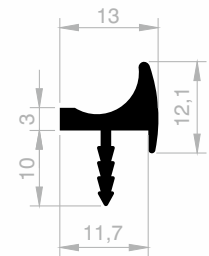

JM 3549
LANGER GRIFF
GEWICHT : 0,202 kg/m

JM 5757
LANGER GRIFF
GEWICHT : 0,195 kg/m