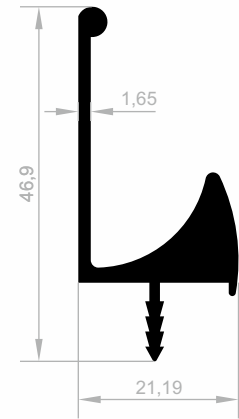

JM 1823
LANGER GRIFF
GEWICHT : 0,575 kg/m