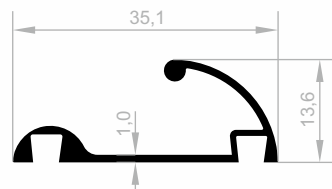

Dekorative Griff Profile

***Ihr Lösungspartner für Aluminiumprofile mit seiner
hochmodernen Produktionsinfrastruktur.***

Dekorative Griff Profile

Abmessungen Höhen Profil: 2500 mm - 3000 mm - 5000 mm - 6000 mm

JM 6168
LANGER GRIFF
GEWICHT : 0,355 kg/m

JM 4840
LANGER GRIFF
GEWICHT : 0,268 kg/m

JM 2052
LANGER GRIFF
GEWICHT : 0,409 kg/m

Dekorative Griff Profile

Abmessungen Höhen Profil: 2500 mm - 3000 mm - 5000 mm - 6000 mm

JM 3548
LANGER GRIFF
GEWICHT : 0,402 kg/m

JM 3980
LANGER GRIFF
GEWICHT : 0,341 kg/m

JM 6115
LANGER GRIFF
GEWICHT : 0,388 kg/m

JM 1098
LANGER GRIFF
GEWICHT : 0,167 kg/m

JM 1099
LANGER GRIFF
GEWICHT : 0,178 kg/m

JM 8150
LANGER GRIFF
GEWICHT : 0,206 kg/m

JM 1954
LANGER GRIFF
GEWICHT : 0,225 kg/m

JM 10011
LANGER GRIFF
GEWICHT : 0,396 kg/m

Dekorative Griff Profile

Abmessungen Höhen Profil: 2500 mm - 3000 mm - 5000 mm - 6000 mm