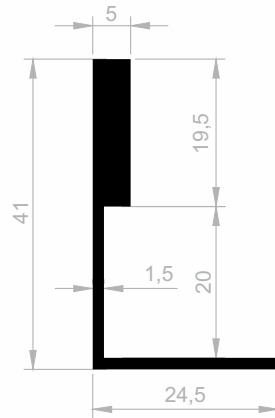

JM 4622
LANGER GRIFF
GEWICHT : 0,445 kg/m