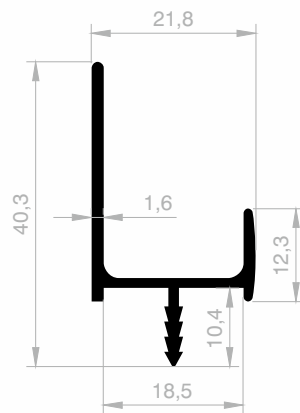

JM 4493
LANGER GRIFF
GEWICHT : 0,285 kg/m

JM 6250
VERSTECKTER "C" GRIFF
GEWICHT : 0,395 kg/m

Dekorative Griff Profile

Abmessungen Höhen Profil: 2500 mm - 3000 mm - 5000 mm - 6000 mm

JM 1387
LANGER GRIFF
GEWICHT : 0,440 kg/m

JM 1385
LANGER GRIFF
GEWICHT : 0,356 kg/m

JM 1972
LANGER GRIFF
GEWICHT : 0,331 kg/m

JM 5757
LANGER GRIFF
GEWICHT : 0,195 kg/m

JM 1226
LANGER GRIFF
GEWICHT : 0,659 kg/m

JM 1981
LANGER GRIFF
GEWICHT : 0,311 kg/m

JM 1980
LANGER GRIFF
GEWICHT : 0,220 kg/m

JM 3897
LANGER GRIFF
GEWICHT : 0,680 kg/m

Dekorative Griff Profile

Abmessungen Höhen Profil: 2500 mm - 3000 mm - 5000 mm - 6000 mm

JM 6216
LANGER GRIFF
GEWICHT : 0,483 kg/m