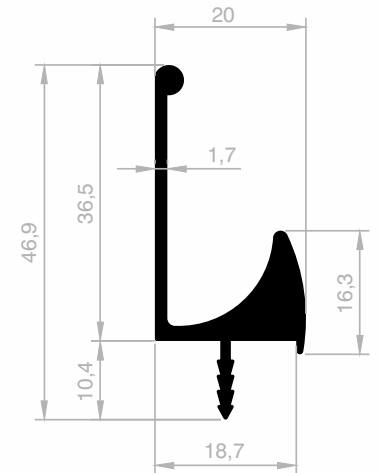

JM 1980
LANGER GRIFF
GEWICHT : 0,220 kg/m

JM 3897
LANGER GRIFF
GEWICHT : 0,680 kg/m

Dekorative Griff Profile

Abmessungen Höhen Profil: 2500 mm - 3000 mm - 5000 mm - 6000 mm

JM 6216
LANGER GRIFF
GEWICHT : 0,483 kg/m

JM 1516
LANGER GRIFF
GEWICHT : 0,499 kg/m

JM 1765
LANGER GRIFF
GEWICHT : 0,396 kg/m

Dekorative Griff Profile

Abmessungen Höhen Profil: 2500 mm - 3000 mm - 5000 mm - 6000 mm

JM 10008
LANGER GRIFF
GEWICHT : 0,382 kg/m

JM 2005
LANGER GRIFF
GEWICHT : 0,346 kg/m

JM 4214
LANGER GRIFF
GEWICHT : 0,435 kg/m

JM 1413
LANGER GRIFF
GEWICHT : 0,560 kg/m

JM 6210
LANGER GRIFF
GEWICHT : 0,456 kg/m

JM 6255
LANGER GRIFF
GEWICHT : 0,376 kg/m