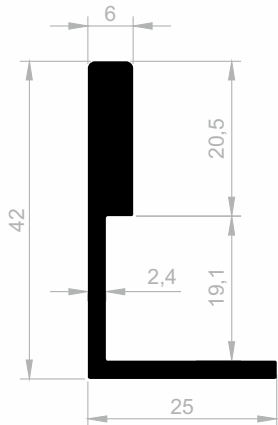

Dekorative Griff Profile

***Ihr Lösungspartner für Aluminiumprofile mit seiner
hochmodernen Produktionsinfrastruktur.***

Dekorative Griff Profile

Abmessungen Höhen Profil: 2500 mm - 3000 mm - 5000 mm - 6000 mm

JM 6168
LANGER GRIFF
GEWICHT : 0,355 kg/m

JM 4840
LANGER GRIFF
GEWICHT : 0,268 kg/m

JM 2052
LANGER GRIFF
GEWICHT : 0,409 kg/m

Dekorative Griff Profile

Abmessungen Höhen Profil: 2500 mm - 3000 mm - 5000 mm - 6000 mm