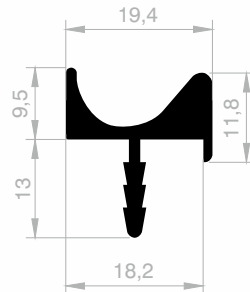

JM 8150
LANGER GRIFF
GEWICHT : 0,206 kg/m

JM 1954
LANGER GRIFF
GEWICHT : 0,225 kg/m

JM 10011
LANGER GRIFF
GEWICHT : 0,396 kg/m

Dekorative Griff Profile

Abmessungen Höhen Profil: 2500 mm - 3000 mm - 5000 mm - 6000 mm

JM 4493
LANGER GRIFF
GEWICHT : 0,285 kg/m

JM 6250
VERSTECKTER "C" GRIFF
GEWICHT : 0,395 kg/m

Dekorative Griff Profile

Abmessungen Höhen Profil: 2500 mm - 3000 mm - 5000 mm - 6000 mm

JM 1387
LANGER GRIFF
GEWICHT : 0,440 kg/m

JM 1980
LANGER GRIFF
GEWICHT : 0,220 kg/m

JM 3897
LANGER GRIFF
GEWICHT : 0,680 kg/m

Dekorative Griff Profile

Abmessungen Höhen Profil: 2500 mm - 3000 mm - 5000 mm - 6000 mm

JM 6216
LANGER GRIFF
GEWICHT : 0,483 kg/m