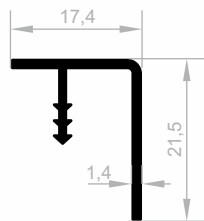

JM 6168
LANGER GRIFF
GEWICHT : 0,355 kg/m

JM 4840
LANGER GRIFF
GEWICHT : 0,268 kg/m

JM 2052
LANGER GRIFF
GEWICHT : 0,409 kg/m

Dekorative Griff Profile

Abmessungen Höhen Profil: 2500 mm - 3000 mm - 5000 mm - 6000 mm

JM 3548
LANGER GRIFF
GEWICHT : 0,402 kg/m

JM 3980
LANGER GRIFF
GEWICHT : 0,341 kg/m

JM 6115
LANGER GRIFF
GEWICHT : 0,388 kg/m

JM 1098
LANGER GRIFF
GEWICHT : 0,167 kg/m

JM 1099
LANGER GRIFF
GEWICHT : 0,178 kg/m

JM 8150
LANGER GRIFF
GEWICHT : 0,206 kg/m

JM 1954
LANGER GRIFF
GEWICHT : 0,225 kg/m

JM 10011
LANGER GRIFF
GEWICHT : 0,396 kg/m

Dekorative Griff Profile

Abmessungen Höhen Profil: 2500 mm - 3000 mm - 5000 mm - 6000 mm