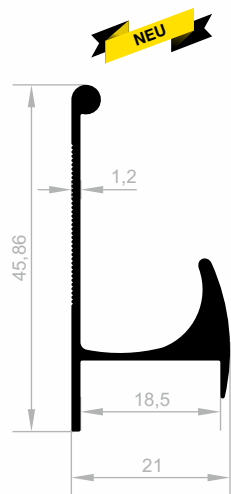

JM 6377
LANGER GRIFF
GEWICHT : 0,377 kg/m