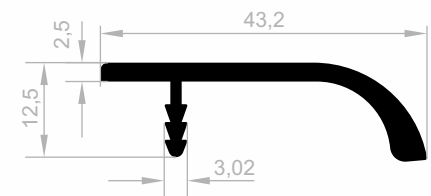

Dekorative Griff Profile

***Ihr Lösungspartner für Aluminiumprofile mit seiner
hochmodernen Produktionsinfrastruktur.***

Dekorative Griff Profile

Abmessungen Höhen Profil: 2500 mm - 3000 mm - 5000 mm - 6000 mm

JM 4584
LANGER GRIFF
GEWICHT : 0,617 kg/m

JM 4622
LANGER GRIFF
GEWICHT : 0,445 kg/m

JM 1755
LANGER GRIFF
GEWICHT : 0,263 kg/m

JM 5475
LANGER GRIFF
GEWICHT : 0,520 kg/m

JM 5474
LANGER GRIFF
GEWICHT : 0,476 kg/m

JM 6168
LANGER GRIFF
GEWICHT : 0,355 kg/m

JM 4840
LANGER GRIFF
GEWICHT : 0,268 kg/m

JM 2052
LANGER GRIFF
GEWICHT : 0,409 kg/m

Dekorative Griff Profile

Abmessungen Höhen Profil: 2500 mm - 3000 mm - 5000 mm - 6000 mm