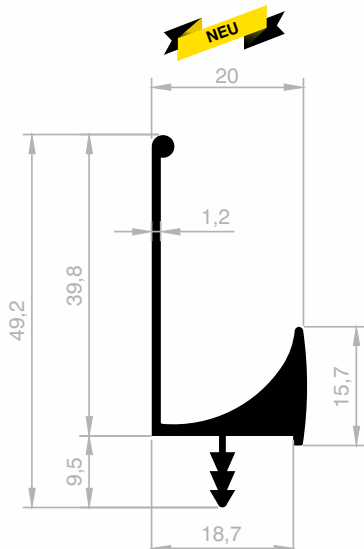

JM 1980
LANGER GRIFF
GEWICHT : 0,220 kg/m

JM 3897
LANGER GRIFF
GEWICHT : 0,680 kg/m

Dekorative Griff Profile

Abmessungen Höhen Profil: 2500 mm - 3000 mm - 5000 mm - 6000 mm

JM 6216
LANGER GRIFF
GEWICHT : 0,483 kg/m

JM 1516
LANGER GRIFF
GEWICHT : 0,499 kg/m

JM 1765
LANGER GRIFF
GEWICHT : 0,396 kg/m

Dekorative Griff Profile

Abmessungen Höhen Profil: 2500 mm - 3000 mm - 5000 mm - 6000 mm

JM 10008
LANGER GRIFF
GEWICHT : 0,382 kg/m

JM 2005
LANGER GRIFF
GEWICHT : 0,346 kg/m

JM 4214
LANGER GRIFF
GEWICHT : 0,435 kg/m

JM 1413
LANGER GRIFF
GEWICHT : 0,560 kg/m

JM 6210
LANGER GRIFF
GEWICHT : 0,456 kg/m

JM 6255
LANGER GRIFF
GEWICHT : 0,376 kg/m