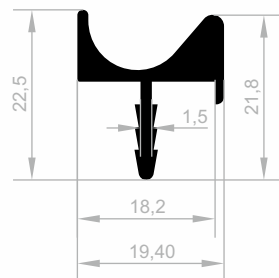

JM 1980
LANGER GRIFF
GEWICHT : 0,220 kg/m

JM 3897
LANGER GRIFF
GEWICHT : 0,680 kg/m

Dekorative Griff Profile

Abmessungen Höhen Profil: 2500 mm - 3000 mm - 5000 mm - 6000 mm

JM 6216
LANGER GRIFF
GEWICHT : 0,483 kg/m

JM 6254
LANGER GRIFF
GEWICHT : 0,355 kg/m

JM 8378
LANGER GRIFF
GEWICHT : 0,376 kg/m

JM 1823
LANGER GRIFF
GEWICHT : 0,575 kg/m

JM 6377
LANGER GRIFF
GEWICHT : 0,377 kg/m

JM 2019
LANGER GRIFF
GEWICHT : 0,331 kg/m

JM 1516
LANGER GRIFF
GEWICHT : 0,499 kg/m

JM 1765
LANGER GRIFF
GEWICHT : 0,396 kg/m

Dekorative Griff Profile

Abmessungen Höhen Profil: 2500 mm - 3000 mm - 5000 mm - 6000 mm

JM 10008
LANGER GRIFF
GEWICHT : 0,382 kg/m