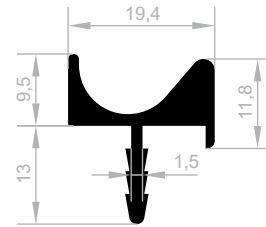

JM 8150
LANGER GRIFF
GEWICHT : 0,206 kg/m

JM 1954
LANGER GRIFF
GEWICHT : 0,225 kg/m

JM 10011
LANGER GRIFF
GEWICHT : 0,396 kg/m

Dekorative Griff Profile

Abmessungen Höhen Profil: 2500 mm - 3000 mm - 5000 mm - 6000 mm

JM 4493
LANGER GRIFF
GEWICHT : 0,285 kg/m

JM 6250
VERSTECKTER "C" GRIFF
GEWICHT : 0,395 kg/m

Dekorative Griff Profile

Abmessungen Höhen Profil: 2500 mm - 3000 mm - 5000 mm - 6000 mm

JM 1387
LANGER GRIFF
GEWICHT : 0,440 kg/m

JM 1385
LANGER GRIFF
GEWICHT : 0,356 kg/m

JM 1972
LANGER GRIFF
GEWICHT : 0,331 kg/m

JM 5757
LANGER GRIFF
GEWICHT : 0,195 kg/m

JM 1226
LANGER GRIFF
GEWICHT : 0,659 kg/m

JM 1981
LANGER GRIFF
GEWICHT : 0,311 kg/m

JM 1980
LANGER GRIFF
GEWICHT : 0,220 kg/m

JM 3897
LANGER GRIFF
GEWICHT : 0,680 kg/m

Dekorative Griff Profile

Abmessungen Höhen Profil: 2500 mm - 3000 mm - 5000 mm - 6000 mm

JM 6216
LANGER GRIFF
GEWICHT : 0,483 kg/m