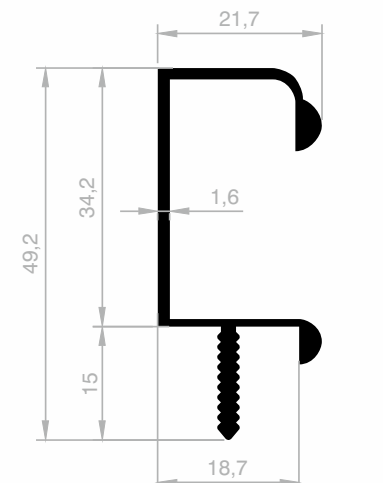

Dekorative Griff Profile

***Ihr Lösungspartner für Aluminiumprofile mit seiner
hochmodernen Produktionsinfrastruktur.***

Dekorative Griff Profile

Abmessungen Höhen Profil: 2500 mm - 3000 mm - 5000 mm - 6000 mm

JM 1516
LANGER GRIFF
GEWICHT : 0,499 kg/m

JM 1765
LANGER GRIFF
GEWICHT : 0,396 kg/m

Dekorative Griff Profile

Abmessungen Höhen Profil: 2500 mm - 3000 mm - 5000 mm - 6000 mm

JM 10008
LANGER GRIFF
GEWICHT : 0,382 kg/m

JM 2005
LANGER GRIFF
GEWICHT : 0,346 kg/m

JM 4214
LANGER GRIFF
GEWICHT : 0,435 kg/m

JM 1413
LANGER GRIFF
GEWICHT : 0,560 kg/m

JM 6210
LANGER GRIFF
GEWICHT : 0,456 kg/m

JM 6255
LANGER GRIFF
GEWICHT : 0,376 kg/m

JM 6256
LANGER GRIFF
GEWICHT : 0,344 kg/m

JM 1983
LANGER GRIFF
GEWICHT : 0,466 kg/m

Ihr Lösungspartner für Aluminiumprofile mit seiner hochmodernen Produktionsinfrastruktur.

Soziale Medien

Mit den Technologien, die wir ständig weiterentwickeln, Unsere Sozial-Medien-Konten, um über unsere Qualität und innovativen Aluminiumprofildesigns informiert zu sein Bitte folgen Sie.