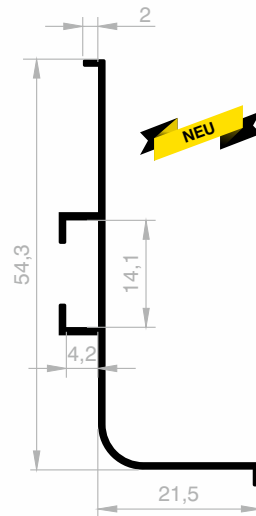

JM 8150
LANGER GRIFF
GEWICHT : 0,206 kg/m

JM 1954
LANGER GRIFF
GEWICHT : 0,225 kg/m

JM 10011
LANGER GRIFF
GEWICHT : 0,396 kg/m

Dekorative Griff Profile

Abmessungen Höhen Profil: 2500 mm - 3000 mm - 5000 mm - 6000 mm

JM 1193
LANGER GRIFF
GEWICHT : 0,331 kg/m

JM 6249
VERSTECKTER "L" GRIFF
GEWICHT : 0,258 kg/m

JM 1974
LANGER GRIFF
GEWICHT : 0,395 kg/m

JM 3549
LANGER GRIFF
GEWICHT : 0,202 kg/m

JM 1973
LANGER GRIFF
GEWICHT : 0,211 kg/m

JM 4493
LANGER GRIFF
GEWICHT : 0,285 kg/m

JM 6250
VERSTECKTER "C" GRIFF
GEWICHT : 0,395 kg/m

Dekorative Griff Profile

Abmessungen Höhen Profil: 2500 mm - 3000 mm - 5000 mm - 6000 mm

JM 1387
LANGER GRIFF
GEWICHT : 0,440 kg/m