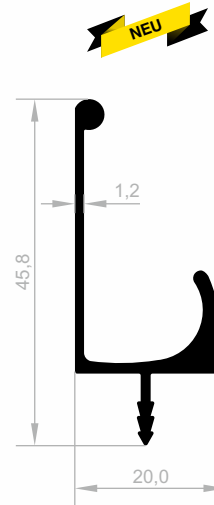

JM 1980
LANGER GRIFF
GEWICHT : 0,220 kg/m

JM 8378
LANGER GRIFF
GEWICHT : 0,376 kg/m