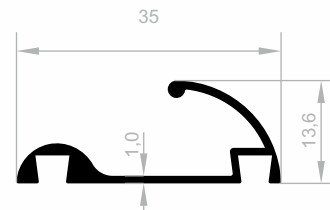

Dekorative Griff Profile

***Ihr Lösungspartner für Aluminiumprofile mit seiner
hochmodernen Produktionsinfrastruktur.***

Dekorative Griff Profile

Abmessungen Höhen Profil: 2500 mm - 3000 mm - 5000 mm - 6000 mm

JM 6168
LANGER GRIFF
GEWICHT : 0,355 kg/m

JM 4840
LANGER GRIFF
GEWICHT : 0,268 kg/m

JM 2052
LANGER GRIFF
GEWICHT : 0,409 kg/m

Dekorative Griff Profile

Abmessungen Höhen Profil: 2500 mm - 3000 mm - 5000 mm - 6000 mm

JM 3548
LANGER GRIFF
GEWICHT : 0,402 kg/m

JM 3980
LANGER GRIFF
GEWICHT : 0,341 kg/m

JM 6115
LANGER GRIFF
GEWICHT : 0,388 kg/m

JM 1098
LANGER GRIFF
GEWICHT : 0,167 kg/m

JM 1099
LANGER GRIFF
GEWICHT : 0,178 kg/m

JM 8150
LANGER GRIFF
GEWICHT : 0,206 kg/m

JM 1954
LANGER GRIFF
GEWICHT : 0,225 kg/m

JM 10011
LANGER GRIFF
GEWICHT : 0,396 kg/m

Dekorative Griff Profile

Abmessungen Höhen Profil: 2500 mm - 3000 mm - 5000 mm - 6000 mm