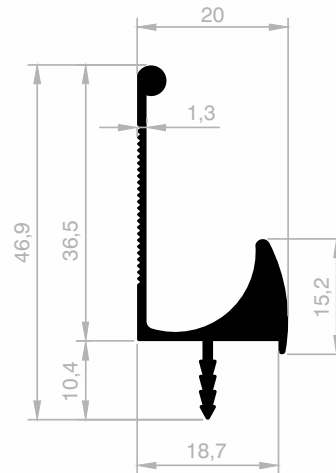

Dekorative Griff Profile

***Ihr Lösungspartner für Aluminiumprofile mit seiner
hochmodernen Produktionsinfrastruktur.***

Dekorative Griff Profile

Abmessungen Höhen Profil: 2500 mm - 3000 mm - 5000 mm - 6000 mm

JM 1980
LANGER GRIFF
GEWICHT : 0,220 kg/m

JM 3897
LANGER GRIFF
GEWICHT : 0,680 kg/m

Dekorative Griff Profile

Abmessungen Höhen Profil: 2500 mm - 3000 mm - 5000 mm - 6000 mm

JM 6216
LANGER GRIFF
GEWICHT : 0,483 kg/m

JM 1516
LANGER GRIFF
GEWICHT : 0,499 kg/m

JM 1765
LANGER GRIFF
GEWICHT : 0,396 kg/m

Dekorative Griff Profile

Abmessungen Höhen Profil: 2500 mm - 3000 mm - 5000 mm - 6000 mm

JM 10008
LANGER GRIFF
GEWICHT : 0,382 kg/m

JM 2005
LANGER GRIFF
GEWICHT : 0,346 kg/m

JM 4214
LANGER GRIFF
GEWICHT : 0,435 kg/m

JM 1413
LANGER GRIFF
GEWICHT : 0,560 kg/m

JM 6210
LANGER GRIFF
GEWICHT : 0,456 kg/m

JM 6255
LANGER GRIFF
GEWICHT : 0,376 kg/m