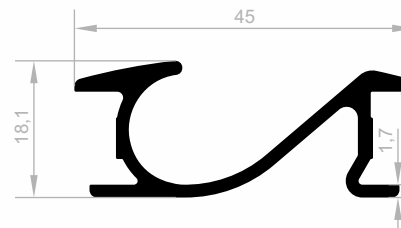

JM 1980
LANGER GRIFF
GEWICHT : 0,220 kg/m

JM 3897
LANGER GRIFF
GEWICHT : 0,680 kg/m

Dekorative Griff Profile

Abmessungen Höhen Profil: 2500 mm - 3000 mm - 5000 mm - 6000 mm

JM 6216
LANGER GRIFF
GEWICHT : 0,483 kg/m

JM 6254
LANGER GRIFF
GEWICHT : 0,355 kg/m

JM 8378
LANGER GRIFF
GEWICHT : 0,376 kg/m

JM 1823
LANGER GRIFF
GEWICHT : 0,575 kg/m

JM 6377
LANGER GRIFF
GEWICHT : 0,377 kg/m

JM 2019
LANGER GRIFF
GEWICHT : 0,331 kg/m

JM 1516
LANGER GRIFF
GEWICHT : 0,499 kg/m

JM 1765
LANGER GRIFF
GEWICHT : 0,396 kg/m

Dekorative Griff Profile

Abmessungen Höhen Profil: 2500 mm - 3000 mm - 5000 mm - 6000 mm

JM 10008
LANGER GRIFF
GEWICHT : 0,382 kg/m