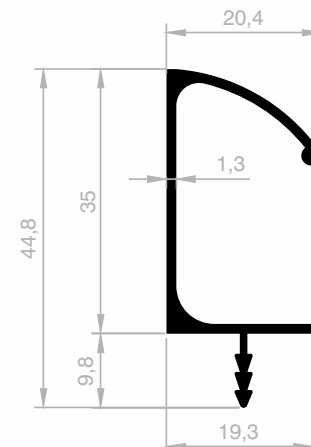

JM 1980
LANGER GRIFF
GEWICHT : 0,220 kg/m

JM 3897
LANGER GRIFF
GEWICHT : 0,680 kg/m

Dekorative Griff Profile

Abmessungen Höhen Profil: 2500 mm - 3000 mm - 5000 mm - 6000 mm

JM 6216
LANGER GRIFF
GEWICHT : 0,483 kg/m

JM 1516
LANGER GRIFF
GEWICHT : 0,499 kg/m

JM 1765
LANGER GRIFF
GEWICHT : 0,396 kg/m

Dekorative Griff Profile

Abmessungen Höhen Profil: 2500 mm - 3000 mm - 5000 mm - 6000 mm

JM 10008
LANGER GRIFF
GEWICHT : 0,382 kg/m

JM 2005
LANGER GRIFF
GEWICHT : 0,346 kg/m

JM 4214
LANGER GRIFF
GEWICHT : 0,435 kg/m

JM 1413
LANGER GRIFF
GEWICHT : 0,560 kg/m

JM 6210
LANGER GRIFF
GEWICHT : 0,456 kg/m

JM 6255
LANGER GRIFF
GEWICHT : 0,376 kg/m

JM 6256
LANGER GRIFF
GEWICHT : 0,344 kg/m

JM 1983
LANGER GRIFF
GEWICHT : 0,466 kg/m

Ihr Lösungspartner für Aluminiumprofile mit seiner hochmodernen Produktionsinfrastruktur.

Soziale Medien

Mit den Technologien, die wir ständig weiterentwickeln, Unsere Sozial-Medien-Konten, um über unsere Qualität und innovativen Aluminiumprofildesigns informiert zu sein Bitte folgen Sie.