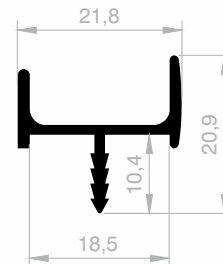

JM 4493
LANGER GRIFF
GEWICHT : 0,285 kg/m

JM 6250
VERSTECKTER "C" GRIFF
GEWICHT : 0,395 kg/m

Dekorative Griff Profile

Abmessungen Höhen Profil: 2500 mm - 3000 mm - 5000 mm - 6000 mm

JM 1387
LANGER GRIFF
GEWICHT : 0,440 kg/m

JM 1385
LANGER GRIFF
GEWICHT : 0,356 kg/m

JM 1972
LANGER GRIFF
GEWICHT : 0,331 kg/m

JM 5757
LANGER GRIFF
GEWICHT : 0,195 kg/m

JM 1226
LANGER GRIFF
GEWICHT : 0,659 kg/m

JM 1981
LANGER GRIFF
GEWICHT : 0,311 kg/m

JM 1980
LANGER GRIFF
GEWICHT : 0,220 kg/m

JM 3897
LANGER GRIFF
GEWICHT : 0,680 kg/m

Dekorative Griff Profile

Abmessungen Höhen Profil: 2500 mm - 3000 mm - 5000 mm - 6000 mm

JM 6216
LANGER GRIFF
GEWICHT : 0,483 kg/m