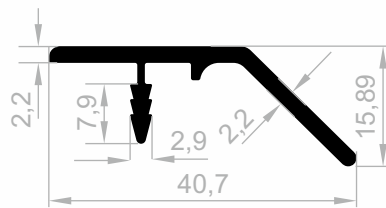

Dekorative Griff Profile

***Ihr Lösungspartner für Aluminiumprofile mit seiner
hochmodernen Produktionsinfrastruktur.***

Dekorative Griff Profile

Abmessungen Höhen Profil: 2500 mm - 3000 mm - 5000 mm - 6000 mm

JM 6168
LANGER GRIFF
GEWICHT : 0,355 kg/m

JM 4840
LANGER GRIFF
GEWICHT : 0,268 kg/m

JM 2052
LANGER GRIFF
GEWICHT : 0,409 kg/m

Dekorative Griff Profile

Abmessungen Höhen Profil: 2500 mm - 3000 mm - 5000 mm - 6000 mm

JM 3548
LANGER GRIFF
GEWICHT : 0,402 kg/m

JM 3980
LANGER GRIFF
GEWICHT : 0,341 kg/m

JM 6115
LANGER GRIFF
GEWICHT : 0,388 kg/m

JM 1098
LANGER GRIFF
GEWICHT : 0,167 kg/m

JM 1099
LANGER GRIFF
GEWICHT : 0,178 kg/m

JM 8150
LANGER GRIFF
GEWICHT : 0,206 kg/m

JM 1954
LANGER GRIFF
GEWICHT : 0,225 kg/m

JM 10011
LANGER GRIFF
GEWICHT : 0,396 kg/m

Dekorative Griff Profile

Abmessungen Höhen Profil: 2500 mm - 3000 mm - 5000 mm - 6000 mm