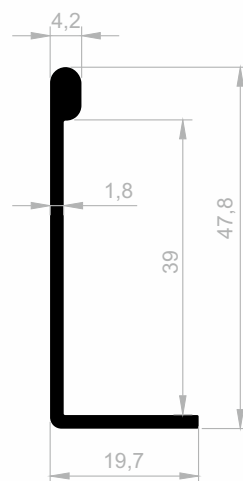

Dekorative Griff Profile

***Ihr Lösungspartner für Aluminiumprofile mit seiner
hochmodernen Produktionsinfrastruktur.***

Dekorative Griff Profile

Abmessungen Höhen Profil: 2500 mm - 3000 mm - 5000 mm - 6000 mm

JM 4584
LANGER GRIFF
GEWICHT : 0,617 kg/m

JM 4622
LANGER GRIFF
GEWICHT : 0,445 kg/m

JM 1755
LANGER GRIFF
GEWICHT : 0,263 kg/m

JM 5475
LANGER GRIFF
GEWICHT : 0,520 kg/m

JM 5474
LANGER GRIFF
GEWICHT : 0,476 kg/m

JM 6168
LANGER GRIFF
GEWICHT : 0,355 kg/m

JM 4840
LANGER GRIFF
GEWICHT : 0,268 kg/m

JM 2052
LANGER GRIFF
GEWICHT : 0,409 kg/m

Dekorative Griff Profile

Abmessungen Höhen Profil: 2500 mm - 3000 mm - 5000 mm - 6000 mm

JM 8150
LANGER GRIFF
GEWICHT : 0,206 kg/m

JM 1954
LANGER GRIFF
GEWICHT : 0,225 kg/m

JM 10011
LANGER GRIFF
GEWICHT : 0,396 kg/m

Dekorative Griff Profile

Abmessungen Höhen Profil: 2500 mm - 3000 mm - 5000 mm - 6000 mm