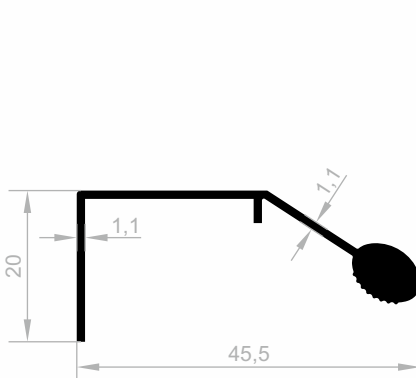

JM 6168
LANGER GRIFF
GEWICHT : 0,355 kg/m

JM 4840
LANGER GRIFF
GEWICHT : 0,268 kg/m

JM 2052
LANGER GRIFF
GEWICHT : 0,409 kg/m

Dekorative Griff Profile

Abmessungen Höhen Profil: 2500 mm - 3000 mm - 5000 mm - 6000 mm

JM 8150
LANGER GRIFF
GEWICHT : 0,206 kg/m

JM 1954
LANGER GRIFF
GEWICHT : 0,225 kg/m

JM 10011
LANGER GRIFF
GEWICHT : 0,396 kg/m

Dekorative Griff Profile

Abmessungen Höhen Profil: 2500 mm - 3000 mm - 5000 mm - 6000 mm

JM 1193
LANGER GRIFF
GEWICHT : 0,331 kg/m

JM 6249
VERSTECKTER "L" GRIFF
GEWICHT : 0,258 kg/m

JM 1974
LANGER GRIFF
GEWICHT : 0,395 kg/m

JM 3549
LANGER GRIFF
GEWICHT : 0,202 kg/m

JM 1973
LANGER GRIFF
GEWICHT : 0,211 kg/m

JM 4493
LANGER GRIFF
GEWICHT : 0,285 kg/m

JM 6250
VERSTECKTER "C" GRIFF
GEWICHT : 0,395 kg/m

Dekorative Griff Profile

Abmessungen Höhen Profil: 2500 mm - 3000 mm - 5000 mm - 6000 mm

JM 1387
LANGER GRIFF
GEWICHT : 0,440 kg/m