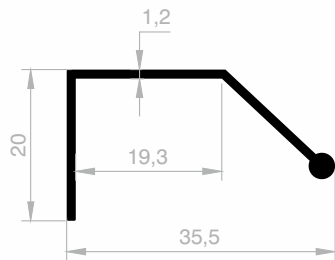

JM 8150
LANGER GRIFF
GEWICHT : 0,206 kg/m

JM 1954
LANGER GRIFF
GEWICHT : 0,225 kg/m

JM 10011
LANGER GRIFF
GEWICHT : 0,396 kg/m

Dekorative Griff Profile

Abmessungen Höhen Profil: 2500 mm - 3000 mm - 5000 mm - 6000 mm

JM 1193
LANGER GRIFF
GEWICHT : 0,331 kg/m

JM 6249
VERSTECKTER "L" GRIFF
GEWICHT : 0,258 kg/m

JM 1974
LANGER GRIFF
GEWICHT : 0,395 kg/m

JM 3549
LANGER GRIFF
GEWICHT : 0,202 kg/m

JM 1973
LANGER GRIFF
GEWICHT : 0,211 kg/m

JM 4493
LANGER GRIFF
GEWICHT : 0,285 kg/m

JM 6250
VERSTECKTER "C" GRIFF
GEWICHT : 0,395 kg/m

Dekorative Griff Profile

Abmessungen Höhen Profil: 2500 mm - 3000 mm - 5000 mm - 6000 mm

JM 1387
LANGER GRIFF
GEWICHT : 0,440 kg/m