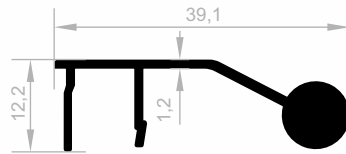

JM 6254
LANGER GRIFF
GEWICHT : 0,355 kg/m

JM 8378
LANGER GRIFF
GEWICHT : 0,376 kg/m

JM 1823
LANGER GRIFF
GEWICHT : 0,575 kg/m

JM 6377
LANGER GRIFF
GEWICHT : 0,377 kg/m

JM 2019
LANGER GRIFF
GEWICHT : 0,331 kg/m

JM 1516
LANGER GRIFF
GEWICHT : 0,499 kg/m

JM 1765
LANGER GRIFF
GEWICHT : 0,396 kg/m

Dekorative Griff Profile

Abmessungen Höhen Profil: 2500 mm - 3000 mm - 5000 mm - 6000 mm

JM 10008
LANGER GRIFF
GEWICHT : 0,382 kg/m

JM 2005
LANGER GRIFF
GEWICHT : 0,346 kg/m

JM 4214
LANGER GRIFF
GEWICHT : 0,435 kg/m

JM 1413
LANGER GRIFF
GEWICHT : 0,560 kg/m

JM 6210
LANGER GRIFF
GEWICHT : 0,456 kg/m

JM 6255
LANGER GRIFF
GEWICHT : 0,376 kg/m