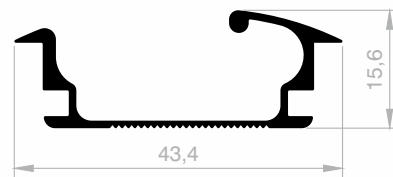

Dekorative Griff Profile

***Ihr Lösungspartner für Aluminiumprofile mit seiner
hochmodernen Produktionsinfrastruktur.***

Dekorative Griff Profile

Abmessungen Höhen Profil: 2500 mm - 3000 mm - 5000 mm - 6000 mm

JM 8150
LANGER GRIFF
GEWICHT : 0,206 kg/m

JM 1954
LANGER GRIFF
GEWICHT : 0,225 kg/m

JM 10011
LANGER GRIFF
GEWICHT : 0,396 kg/m

Dekorative Griff Profile

Abmessungen Höhen Profil: 2500 mm - 3000 mm - 5000 mm - 6000 mm

JM 1193
LANGER GRIFF
GEWICHT : 0,331 kg/m

JM 6249
VERSTECKTER "L" GRIFF
GEWICHT : 0,258 kg/m

JM 1974
LANGER GRIFF
GEWICHT : 0,395 kg/m

JM 3549
LANGER GRIFF
GEWICHT : 0,202 kg/m

JM 1973
LANGER GRIFF
GEWICHT : 0,211 kg/m

JM 4493
LANGER GRIFF
GEWICHT : 0,285 kg/m

JM 6250
VERSTECKTER "C" GRIFF
GEWICHT : 0,395 kg/m

Dekorative Griff Profile

Abmessungen Höhen Profil: 2500 mm - 3000 mm - 5000 mm - 6000 mm

JM 1387
LANGER GRIFF
GEWICHT : 0,440 kg/m