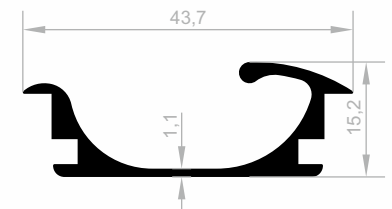

JM 1980
LANGER GRIFF
GEWICHT : 0,220 kg/m

JM 3897
LANGER GRIFF
GEWICHT : 0,680 kg/m

Dekorative Griff Profile

Abmessungen Höhen Profil: 2500 mm - 3000 mm - 5000 mm - 6000 mm

JM 6216
LANGER GRIFF
GEWICHT : 0,483 kg/m

JM 6254
LANGER GRIFF
GEWICHT : 0,355 kg/m

JM 8378
LANGER GRIFF
GEWICHT : 0,376 kg/m

JM 1823
LANGER GRIFF
GEWICHT : 0,575 kg/m

JM 6377
LANGER GRIFF
GEWICHT : 0,377 kg/m

JM 2019
LANGER GRIFF
GEWICHT : 0,331 kg/m

JM 1516
LANGER GRIFF
GEWICHT : 0,499 kg/m

JM 1765
LANGER GRIFF
GEWICHT : 0,396 kg/m

Dekorative Griff Profile

Abmessungen Höhen Profil: 2500 mm - 3000 mm - 5000 mm - 6000 mm

JM 10008
LANGER GRIFF
GEWICHT : 0,382 kg/m