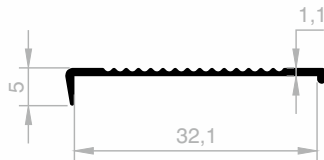

## Aluminium Theke Profile

Abmessungen Höhen Profil: 3000 mm - 6000 mm

**JM 1265**  
THEKE PROFILE  
GEWICHT : 0,100 kg/m

**JM 1266**  
THEKE PROFILE  
GEWICHT : 0,130 kg/m

**JM 1267**  
THEKE PROFILE  
GEWICHT : 0,170 kg/m

**JM 5732**  
THEKE PROFILE  
GEWICHT : 0,121 kg/m

**JM 5733**  
THEKE PROFILE  
GEWICHT : 0,148 kg/m

**JM 5734**  
THEKE PROFILE  
GEWICHT : 0,200 kg/m

**JM 6056**  
UNTERES WASCHBECKENPROFIL  
GEWICHT : 0,240 kg/m