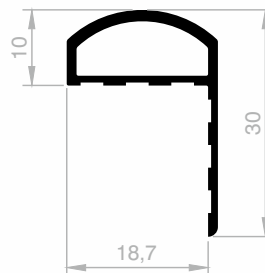

## Aluminium Theke Profile

Abmessungen Höhen Profil: 3000 mm - 6000 mm

**JM 1265**  
THEKE PROFILE  
GEWICHT : 0,100 kg/m

**JM 1266**  
THEKE PROFILE  
GEWICHT : 0,130 kg/m

**JM 1267**  
THEKE PROFILE  
GEWICHT : 0,170 kg/m

**JM 5732**  
THEKE PROFILE  
GEWICHT : 0,121 kg/m

**JM 5733**  
THEKE PROFILE  
GEWICHT : 0,148 kg/m

**JM 5734**  
THEKE PROFILE  
GEWICHT : 0,200 kg/m

**JM 6056**  
UNTERES WASCHBECKENPROFIL  
GEWICHT : 0,240 kg/m

**JM 5845**  
MARMORLEISTENPROFIL  
GEWICHT : 0,236 kg/m

***Ihr Lösungspartner für Aluminiumprofile mit seiner hochmodernen Produktionsinfrastruktur.***