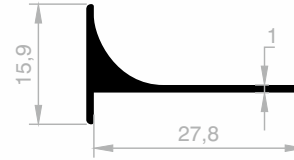

## Aluminium Theke Profile

Abmessungen Höhen Profil: 3000 mm - 6000 mm

**JM 1265**  
THEKE PROFILE  
GEWICHT : 0,100 kg/m

**JM 1266**  
THEKE PROFILE  
GEWICHT : 0,130 kg/m

**JM 1267**  
THEKE PROFILE  
GEWICHT : 0,170 kg/m

**JM 5732**  
THEKE PROFILE  
GEWICHT : 0,121 kg/m

**JM 5733**  
THEKE PROFILE  
GEWICHT : 0,148 kg/m

**JM 5734**  
THEKE PROFILE  
GEWICHT : 0,200 kg/m

**JM 6056**  
UNTERES WASCHBECKENPROFIL  
GEWICHT : 0,240 kg/m