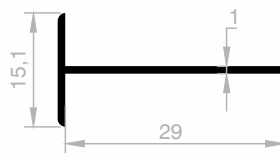

## Aluminium Theke Profile

Abmessungen Höhen Profil: 3000 mm - 6000 mm

**JM 1265**  
THEKE PROFILE  
GEWICHT : 0,100 kg/m

**JM 1266**  
THEKE PROFILE  
GEWICHT : 0,130 kg/m

**JM 1267**  
THEKE PROFILE  
GEWICHT : 0,170 kg/m