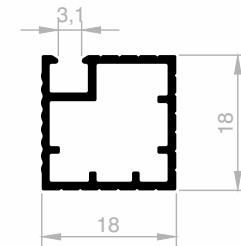

## Aluminium Theke Profile

Abmessungen Höhen Profil: 3000 mm - 6000 mm

**JM 1265**  
THEKE PROFILE  
GEWICHT : 0,100 kg/m

**JM 1266**  
THEKE PROFILE  
GEWICHT : 0,130 kg/m

**JM 1267**  
THEKE PROFILE  
GEWICHT : 0,170 kg/m

**JM 5732**  
THEKE PROFILE  
GEWICHT : 0,121 kg/m

**JM 5733**  
THEKE PROFILE  
GEWICHT : 0,148 kg/m

**JM 5734**  
THEKE PROFILE  
GEWICHT : 0,200 kg/m

**JM 6056**  
UNTERES WASCHBECKENPROFIL  
GEWICHT : 0,240 kg/m