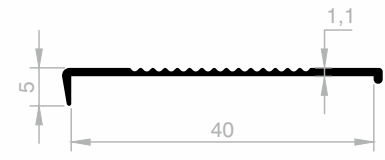

## Aluminium Theke Profile

Abmessungen Höhen Profil: 3000 mm - 6000 mm

**JM 1265**  
THEKE PROFILE  
GEWICHT : 0,100 kg/m

**JM 1266**  
THEKE PROFILE  
GEWICHT : 0,130 kg/m

**JM 1267**  
THEKE PROFILE  
GEWICHT : 0,170 kg/m

**JM 5732**  
THEKE PROFILE  
GEWICHT : 0,121 kg/m

**JM 5733**  
THEKE PROFILE  
GEWICHT : 0,148 kg/m

**JM 5734**  
THEKE PROFILE  
GEWICHT : 0,200 kg/m

**JM 6056**  
UNTERES WASCHBECKENPROFIL  
GEWICHT : 0,240 kg/m