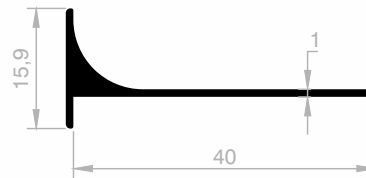

## Aluminium Theke Profile

Abmessungen Höhen Profil: 3000 mm - 6000 mm

**JM 1265**  
THEKE PROFILE  
GEWICHT : 0,100 kg/m

**JM 1266**  
THEKE PROFILE  
GEWICHT : 0,130 kg/m

**JM 1267**  
THEKE PROFILE  
GEWICHT : 0,170 kg/m

**JM 5732**  
THEKE PROFILE  
GEWICHT : 0,121 kg/m

**JM 5733**  
THEKE PROFILE  
GEWICHT : 0,148 kg/m

**JM 5734**  
THEKE PROFILE  
GEWICHT : 0,200 kg/m

**JM 6056**  
UNTERES WASCHBECKENPROFIL  
GEWICHT : 0,240 kg/m