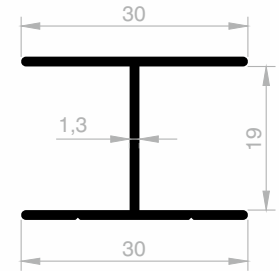

JM 3803
MITTLERE EINGANG
 GEWICHT : 0,150 kg/m

JM 4516
MITTLERE EINGANG
 GEWICHT : 0,137 kg/m

JM 4295
MITTLERE EINGANG
 GEWICHT : 0,141 kg/m

JM 4641
MITTLERE EINGANG
 GEWICHT : 0,155 kg/m

JM 3565
MITTLERE EINGANG
 GEWICHT : 0,235 kg/m

JM 1204
MITTLERE EINGANG
 GEWICHT : 0,250 kg/m

JM 4640
MITTLERE EINGANG
 GEWICHT : 0,186 kg/m

JM 1221
MITTLERE EINGANG
 GEWICHT : 0,240 kg/m

Aluminium Mittlere Eingangsprofile

Abmessungen Höhen Profil: 3000 mm - 6000 mm

JM 4661
MITTLERE EINGANG
 GEWICHT : 0,146 kg/m

JM 4659
MITTLERE EINGANG
 GEWICHT : 0,242 kg/m

JM 3570
MITTLERE EINGANG
 GEWICHT : 0,200 kg/m

JM 4642
MITTLERE EINGANG
 GEWICHT : 0,280 kg/m

JM 4674
MITTLERE EINGANG
 GEWICHT : 0,179 kg/m