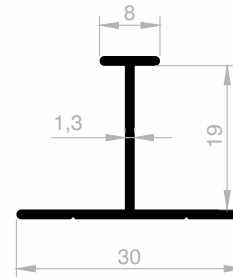

JM 3803
MITTLERE EINGANG
 GEWICHT : 0,150 kg/m

JM 4516
MITTLERE EINGANG
 GEWICHT : 0,137 kg/m

JM 4295
MITTLERE EINGANG
 GEWICHT : 0,141 kg/m

JM 4641
MITTLERE EINGANG
 GEWICHT : 0,155 kg/m

JM 3565
MITTLERE EINGANG
 GEWICHT : 0,235 kg/m

JM 1204
MITTLERE EINGANG
 GEWICHT : 0,250 kg/m

JM 4640
MITTLERE EINGANG
 GEWICHT : 0,186 kg/m

JM 1221
MITTLERE EINGANG
 GEWICHT : 0,240 kg/m

Aluminium Mittlere Eingangsprofile

Abmessungen Höhen Profil: 3000 mm - 6000 mm

JM 4661
MITTLERE EINGANG
 GEWICHT : 0,146 kg/m

JM 4659
MITTLERE EINGANG
 GEWICHT : 0,242 kg/m

JM 3570
MITTLERE EINGANG
 GEWICHT : 0,200 kg/m

JM 4642
MITTLERE EINGANG
 GEWICHT : 0,280 kg/m

JM 4674
MITTLERE EINGANG
 GEWICHT : 0,179 kg/m