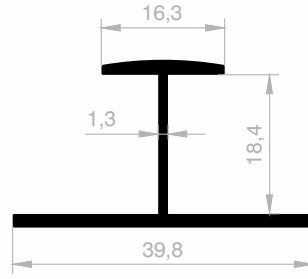

Aluminium Mittlere Eingangprofile

***Ihr Lösungspartner für Aluminiumprofile mit seiner
hochmodernen Produktionsinfrastruktur.***

Aluminium Mittlere Eingangsprofile

Abmessungen Höhen Profil: 3000 mm - 6000 mm

JM 3803
MITTLERE EINGANG
 GEWICHT : 0,150 kg/m

JM 4516
MITTLERE EINGANG
 GEWICHT : 0,137 kg/m

JM 4295
MITTLERE EINGANG
 GEWICHT : 0,141 kg/m

JM 4641
MITTLERE EINGANG
 GEWICHT : 0,155 kg/m

JM 3565
MITTLERE EINGANG
 GEWICHT : 0,235 kg/m

JM 1204
MITTLERE EINGANG
 GEWICHT : 0,250 kg/m

JM 4640
MITTLERE EINGANG
 GEWICHT : 0,186 kg/m

JM 1221
MITTLERE EINGANG
 GEWICHT : 0,240 kg/m

Aluminium Mittlere Eingangsprofile

Abmessungen Höhen Profil: 3000 mm - 6000 mm