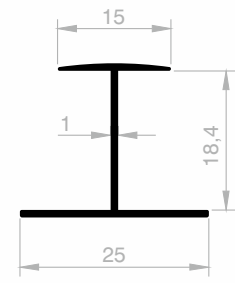

Aluminium Mittlere Eingangprofile

***Ihr Lösungspartner für Aluminiumprofile mit seiner
hochmodernen Produktionsinfrastruktur.***

Aluminium Mittlere Eingangsprofile

Abmessungen Höhen Profil: 3000 mm - 6000 mm

JM 3803
MITTLERE EINGANG
 GEWICHT : 0,150 kg/m

JM 4516
MITTLERE EINGANG
 GEWICHT : 0,137 kg/m

JM 4295
MITTLERE EINGANG
 GEWICHT : 0,141 kg/m

JM 4641
MITTLERE EINGANG
 GEWICHT : 0,155 kg/m

JM 3565
MITTLERE EINGANG
 GEWICHT : 0,235 kg/m

JM 1204
MITTLERE EINGANG
 GEWICHT : 0,250 kg/m

JM 4640
MITTLERE EINGANG
 GEWICHT : 0,186 kg/m

JM 1221
MITTLERE EINGANG
 GEWICHT : 0,240 kg/m

Aluminium Mittlere Eingangsprofile

Abmessungen Höhen Profil: 3000 mm - 6000 mm