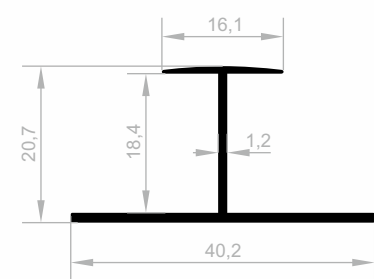

Aluminium Mittlere Eingangprofile

***Ihr Lösungspartner für Aluminiumprofile mit seiner
hochmodernen Produktionsinfrastruktur.***

Aluminium Mittlere Eingangsprofile

Abmessungen Höhen Profil: 3000 mm - 6000 mm

JM 3803
MITTLERE EINGANG
 GEWICHT : 0,150 kg/m

JM 4516
MITTLERE EINGANG
 GEWICHT : 0,137 kg/m

JM 4295
MITTLERE EINGANG
 GEWICHT : 0,141 kg/m

JM 4641
MITTLERE EINGANG
 GEWICHT : 0,155 kg/m

JM 3565
MITTLERE EINGANG
 GEWICHT : 0,235 kg/m

JM 1204
MITTLERE EINGANG
 GEWICHT : 0,250 kg/m

JM 4640
MITTLERE EINGANG
 GEWICHT : 0,186 kg/m

JM 1221
MITTLERE EINGANG
 GEWICHT : 0,240 kg/m

Aluminium Mittlere Eingangsprofile

Abmessungen Höhen Profil: 3000 mm - 6000 mm