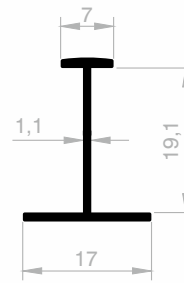

Aluminium Mittlere Eingangprofile

***Ihr Lösungspartner für Aluminiumprofile mit seiner
hochmodernen Produktionsinfrastruktur.***

Aluminium Mittlere Eingangsprofile

Abmessungen Höhen Profil: 3000 mm - 6000 mm

JM 3803
MITTLERE EINGANG
 GEWICHT : 0,150 kg/m

JM 4516
MITTLERE EINGANG
 GEWICHT : 0,137 kg/m

JM 4295
MITTLERE EINGANG
 GEWICHT : 0,141 kg/m

JM 4641
MITTLERE EINGANG
 GEWICHT : 0,155 kg/m

JM 3565
MITTLERE EINGANG
 GEWICHT : 0,235 kg/m

JM 1204
MITTLERE EINGANG
 GEWICHT : 0,250 kg/m

JM 4640
MITTLERE EINGANG
 GEWICHT : 0,186 kg/m

JM 1221
MITTLERE EINGANG
 GEWICHT : 0,240 kg/m

Aluminium Mittlere Eingangsprofile

Abmessungen Höhen Profil: 3000 mm - 6000 mm