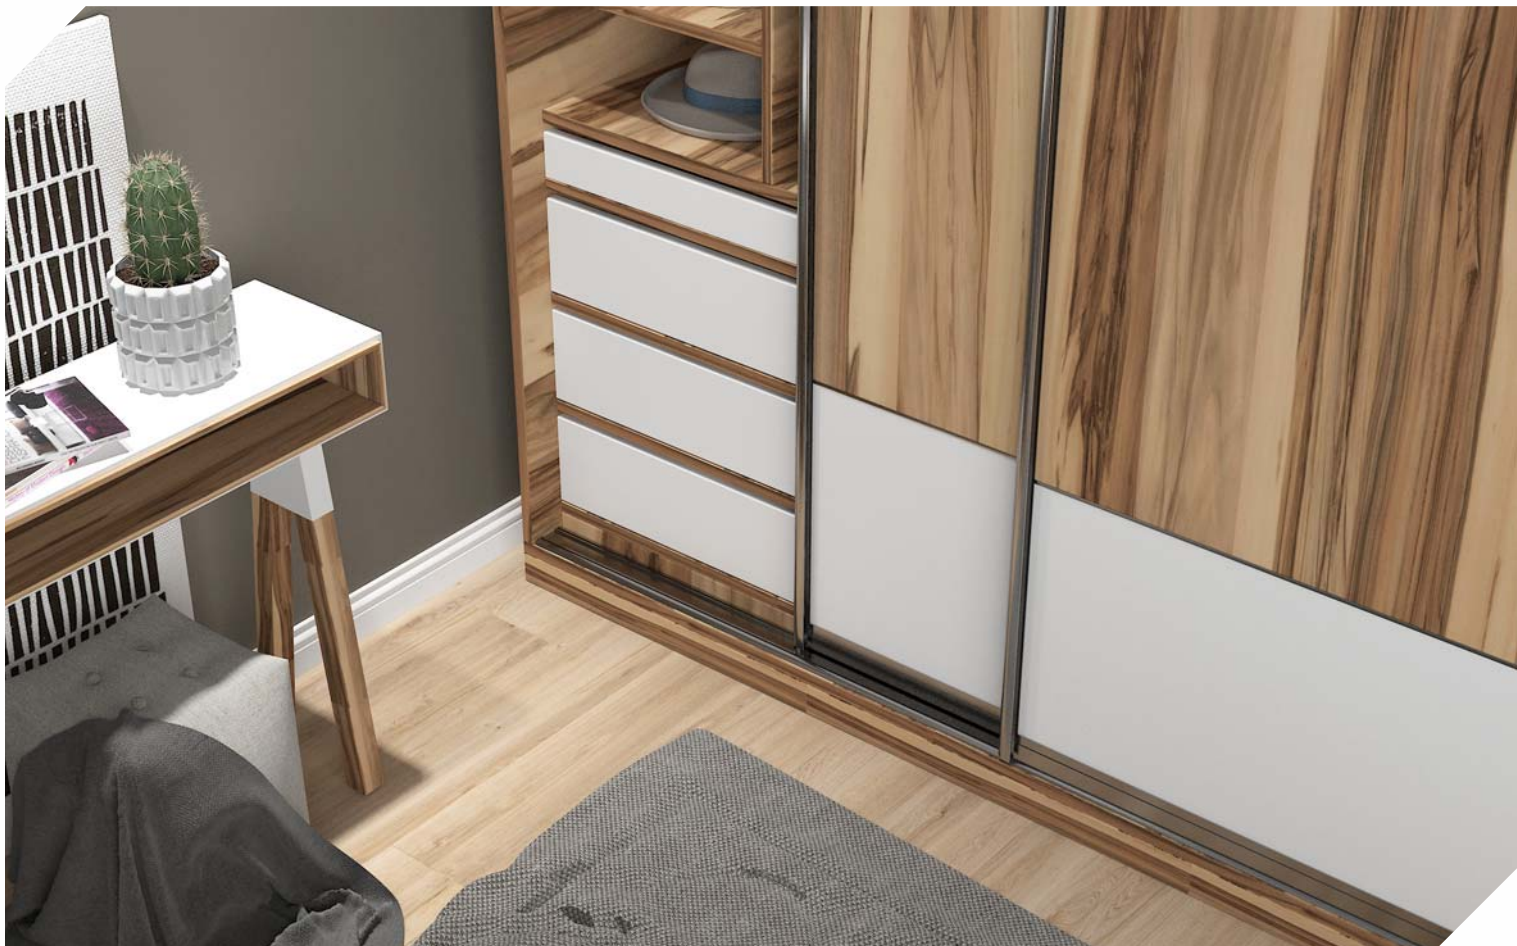

Aluminium Mittlere Eingangprofile

***Ihr Lösungspartner für Aluminiumprofile mit seiner
hochmodernen Produktionsinfrastruktur.***

Aluminium Mittlere Eingangsprofile

Abmessungen Höhen Profil: 3000 mm - 6000 mm