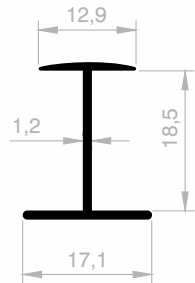

Aluminium Mittlere Eingangprofile

***Ihr Lösungspartner für Aluminiumprofile mit seiner
hochmodernen Produktionsinfrastruktur.***

Aluminium Mittlere Eingangsprofile

Abmessungen Höhen Profil: 3000 mm - 6000 mm

JM 3803
MITTLERE EINGANG
 GEWICHT : 0,150 kg/m

JM 4516
MITTLERE EINGANG
 GEWICHT : 0,137 kg/m

JM 4295
MITTLERE EINGANG
 GEWICHT : 0,141 kg/m

JM 4641
MITTLERE EINGANG
 GEWICHT : 0,155 kg/m

JM 3565
MITTLERE EINGANG
 GEWICHT : 0,235 kg/m

JM 1204
MITTLERE EINGANG
 GEWICHT : 0,250 kg/m

JM 4640
MITTLERE EINGANG
 GEWICHT : 0,186 kg/m

JM 1221
MITTLERE EINGANG
 GEWICHT : 0,240 kg/m

Aluminium Mittlere Eingangsprofile

Abmessungen Höhen Profil: 3000 mm - 6000 mm