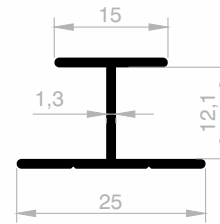

JM 3803
MITTLERE EINGANG
 GEWICHT : 0,150 kg/m

JM 4516
MITTLERE EINGANG
 GEWICHT : 0,137 kg/m

JM 4295
MITTLERE EINGANG
 GEWICHT : 0,141 kg/m

JM 4641
MITTLERE EINGANG
 GEWICHT : 0,155 kg/m

JM 3565
MITTLERE EINGANG
 GEWICHT : 0,235 kg/m

JM 1204
MITTLERE EINGANG
 GEWICHT : 0,250 kg/m

JM 4640
MITTLERE EINGANG
 GEWICHT : 0,186 kg/m

JM 1221
MITTLERE EINGANG
 GEWICHT : 0,240 kg/m

Aluminium Mittlere Eingangsprofile

Abmessungen Höhen Profil: 3000 mm - 6000 mm