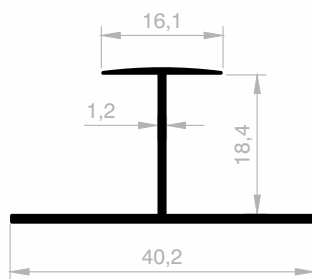

Aluminium Mittlere Eingangprofile

***Ihr Lösungspartner für Aluminiumprofile mit seiner
hochmodernen Produktionsinfrastruktur.***

Aluminium Mittlere Eingangsprofile

Abmessungen Höhen Profil: 3000 mm - 6000 mm

JM 3803
MITTLERE EINGANG
 GEWICHT : 0,150 kg/m

JM 4516
MITTLERE EINGANG
 GEWICHT : 0,137 kg/m

JM 4295
MITTLERE EINGANG
 GEWICHT : 0,141 kg/m

JM 4641
MITTLERE EINGANG
 GEWICHT : 0,155 kg/m

JM 3565
MITTLERE EINGANG
 GEWICHT : 0,235 kg/m

JM 1204
MITTLERE EINGANG
 GEWICHT : 0,250 kg/m

JM 4640
MITTLERE EINGANG
 GEWICHT : 0,186 kg/m

JM 1221
MITTLERE EINGANG
 GEWICHT : 0,240 kg/m

Aluminium Mittlere Eingangsprofile

Abmessungen Höhen Profil: 3000 mm - 6000 mm