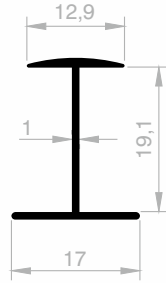

Aluminium Mittlere Eingangprofile

***Ihr Lösungspartner für Aluminiumprofile mit seiner
hochmodernen Produktionsinfrastruktur.***

Aluminium Mittlere Eingangsprofile

Abmessungen Höhen Profil: 3000 mm - 6000 mm

JM 3803
MITTLERE EINGANG
 GEWICHT : 0,150 kg/m

JM 4516
MITTLERE EINGANG
 GEWICHT : 0,137 kg/m

JM 4295
MITTLERE EINGANG
 GEWICHT : 0,141 kg/m

JM 4641
MITTLERE EINGANG
 GEWICHT : 0,155 kg/m

JM 3565
MITTLERE EINGANG
 GEWICHT : 0,235 kg/m

JM 1204
MITTLERE EINGANG
 GEWICHT : 0,250 kg/m

JM 4640
MITTLERE EINGANG
 GEWICHT : 0,186 kg/m

JM 1221
MITTLERE EINGANG
 GEWICHT : 0,240 kg/m

Aluminium Mittlere Eingangsprofile

Abmessungen Höhen Profil: 3000 mm - 6000 mm