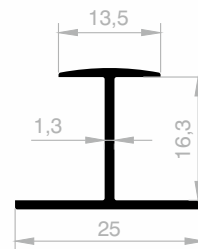

JM 1204
MITTLERE EINGANG
 GEWICHT : 0,250 kg/m

JM 4640
MITTLERE EINGANG
 GEWICHT : 0,186 kg/m

JM 1221
MITTLERE EINGANG
 GEWICHT : 0,240 kg/m

Aluminium Mittlere Eingangsprofile

Abmessungen Höhen Profil: 3000 mm - 6000 mm

JM 4661
MITTLERE EINGANG
 GEWICHT : 0,146 kg/m

JM 4659
MITTLERE EINGANG
 GEWICHT : 0,242 kg/m

JM 3570
MITTLERE EINGANG
 GEWICHT : 0,200 kg/m

JM 4642
MITTLERE EINGANG
 GEWICHT : 0,280 kg/m

JM 4674
MITTLERE EINGANG
 GEWICHT : 0,179 kg/m