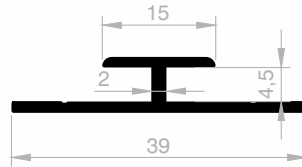

Aluminium Mittlere Eingangprofile

***Ihr Lösungspartner für Aluminiumprofile mit seiner
hochmodernen Produktionsinfrastruktur.***

Aluminium Mittlere Eingangsprofile

Abmessungen Höhen Profil: 3000 mm - 6000 mm

JM 3803
MITTLERE EINGANG
 GEWICHT : 0,150 kg/m

JM 4516
MITTLERE EINGANG
 GEWICHT : 0,137 kg/m

JM 4295
MITTLERE EINGANG
 GEWICHT : 0,141 kg/m

JM 4641
MITTLERE EINGANG
 GEWICHT : 0,155 kg/m

JM 3565
MITTLERE EINGANG
 GEWICHT : 0,235 kg/m

JM 1204
MITTLERE EINGANG
 GEWICHT : 0,250 kg/m

JM 4640
MITTLERE EINGANG
 GEWICHT : 0,186 kg/m

JM 1221
MITTLERE EINGANG
 GEWICHT : 0,240 kg/m

Aluminium Mittlere Eingangsprofile

Abmessungen Höhen Profil: 3000 mm - 6000 mm

JM 4661
MITTLERE EINGANG
 GEWICHT : 0,146 kg/m

JM 4659
MITTLERE EINGANG
 GEWICHT : 0,242 kg/m

JM 3570
MITTLERE EINGANG
 GEWICHT : 0,200 kg/m

JM 4642
MITTLERE EINGANG
 GEWICHT : 0,280 kg/m

JM 4674
MITTLERE EINGANG
 GEWICHT : 0,179 kg/m