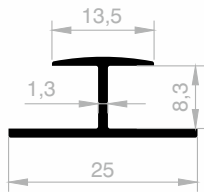

JM 3803
MITTLERE EINGANG
 GEWICHT : 0,150 kg/m

JM 4516
MITTLERE EINGANG
 GEWICHT : 0,137 kg/m

JM 4295
MITTLERE EINGANG
 GEWICHT : 0,141 kg/m

JM 4641
MITTLERE EINGANG
 GEWICHT : 0,155 kg/m

JM 3565
MITTLERE EINGANG
 GEWICHT : 0,235 kg/m

JM 1204
MITTLERE EINGANG
 GEWICHT : 0,250 kg/m

JM 4640
MITTLERE EINGANG
 GEWICHT : 0,186 kg/m

JM 1221
MITTLERE EINGANG
 GEWICHT : 0,240 kg/m

Aluminium Mittlere Eingangsprofile

Abmessungen Höhen Profil: 3000 mm - 6000 mm

JM 4661
MITTLERE EINGANG
 GEWICHT : 0,146 kg/m

JM 4659
MITTLERE EINGANG
 GEWICHT : 0,242 kg/m

JM 3570
MITTLERE EINGANG
 GEWICHT : 0,200 kg/m

JM 4642
MITTLERE EINGANG
 GEWICHT : 0,280 kg/m

JM 4674
MITTLERE EINGANG
 GEWICHT : 0,179 kg/m