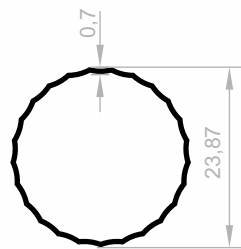

Aluminium Garderobenprofile

***Ihr Lösungspartner für Aluminiumprofile mit seiner
hochmodernen Produktionsinfrastruktur.***

Aluminium Garderobenprofile

Abmessungen Höhen Profil: 2500 mm - 3000 mm - 5000 mm - 6000 mm

JM 1196
FLACHES HOSENPROFIL
GEWICHT : 0,080 kg/m

JM 5635
FLACHES HOSENPROFIL
GEWICHT : 0,054 kg/m

JM 1159
FLACHES HOSENPROFIL
GEWICHT : 0,086 kg/m

JM 8538
KURZE OVALE AUFHÄNGUNG
GEWICHT : 0,061 kg/m

Aluminium Garderobenprofile

Abmessungen Höhen Profil: 2500 mm - 3000 mm - 5000 mm - 6000 mm

JM 10031
KURZE OVALE AUFHÄNGUNG
GEWICHT : 0,072 kg/m

JM 1874
RUNDE AUFHÄNGUNG
GEWICHT : 0,138 kg/m

JM 5513
FLACHES HOSENPROFIL
GEWICHT : 0,178 kg/m