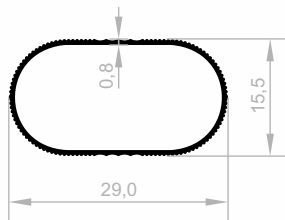

Aluminium Garderobenprofile

***Ihr Lösungspartner für Aluminiumprofile mit seiner
hochmodernen Produktionsinfrastruktur.***

Aluminium Garderobenprofile

Abmessungen Höhen Profil: 2500 mm - 3000 mm - 5000 mm - 6000 mm

JM 8518
KURZE OVALE AUFHÄNGUNG
GEWICHT : 0,142 kg/m

JM 3484
KURZE OVALE AUFHÄNGUNG
GEWICHT : 0,157 kg/m

JM 8603
KURZE OVALE AUFHÄNGUNG
GEWICHT : 0,121 kg/m

JM 1125
GROÙE OVALE AUFHÄNGUNG
GEWICHT : 0,160 kg/m

JM 6243
GROÙE OVALE AUFHÄNGUNG
GEWICHT : 0,159 kg/m

JM 6246
GROÙE OVALE AUFHÄNGUNG
GEWICHT : 0,138 kg/m

JM 1005
KURZE OVALE AUFHÄNGUNG
GEWICHT : 0,135 kg/m

JM 8385
GROÙE OVALE AUFHÄNGUNG
GEWICHT : 0,141 kg/m

Abmessungen Höhen Profil: 2500 mm - 3000 mm - 5000 mm - 6000 mm

JM 10031
KURZE OVALE AUFHÄNGUNG
GEWICHT : 0,072 kg/m

JM 1874
RUNDE AUFHÄNGUNG
GEWICHT : 0,138 kg/m

JM 5513
FLACHES HOSENPROFIL
GEWICHT : 0,178 kg/m