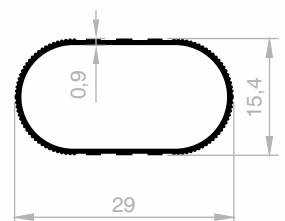

Aluminium Garderobenprofile

***Ihr Lösungspartner für Aluminiumprofile mit seiner
hochmodernen Produktionsinfrastruktur.***

Aluminium Garderobenprofile

Abmessungen Höhen Profil: 2500 mm - 3000 mm - 5000 mm - 6000 mm

JM 8518
KURZE OVALE AUFHÄNGUNG
GEWICHT : 0,142 kg/m

JM 3484
KURZE OVALE AUFHÄNGUNG
GEWICHT : 0,157 kg/m

JM 8603
KURZE OVALE AUFHÄNGUNG
GEWICHT : 0,121 kg/m

JM 1125
GROÙE OVALE AUFHÄNGUNG
GEWICHT : 0,160 kg/m

JM 6243
GROÙE OVALE AUFHÄNGUNG
GEWICHT : 0,159 kg/m

JM 6246
GROÙE OVALE AUFHÄNGUNG
GEWICHT : 0,138 kg/m

JM 1005
KURZE OVALE AUFHÄNGUNG
GEWICHT : 0,135 kg/m

JM 8385
GROÙE OVALE AUFHÄNGUNG
GEWICHT : 0,141 kg/m

Abmessungen Höhen Profil: 2500 mm - 3000 mm - 5000 mm - 6000 mm

JM 10031
KURZE OVALE AUFHÄNGUNG
GEWICHT : 0,072 kg/m

JM 1874
RUNDE AUFHÄNGUNG
GEWICHT : 0,138 kg/m

JM 5513
FLACHES HOSENPROFIL
GEWICHT : 0,178 kg/m