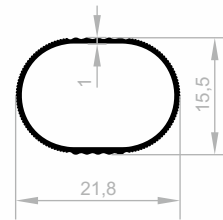

Aluminium Garderobenprofile

***Ihr Lösungspartner für Aluminiumprofile mit seiner
hochmodernen Produktionsinfrastruktur.***

Aluminium Garderobenprofile

Abmessungen Höhen Profil: 2500 mm - 3000 mm - 5000 mm - 6000 mm

JM 8518
KURZE OVALE AUFHÄNGUNG
GEWICHT : 0,142 kg/m

JM 3484
KURZE OVALE AUFHÄNGUNG
GEWICHT : 0,157 kg/m

JM 8603
KURZE OVALE AUFHÄNGUNG
GEWICHT : 0,121 kg/m

JM 1125
GROÙE OVALE AUFHÄNGUNG
GEWICHT : 0,160 kg/m

JM 6243
GROÙE OVALE AUFHÄNGUNG
GEWICHT : 0,159 kg/m

JM 6246
GROÙE OVALE AUFHÄNGUNG
GEWICHT : 0,138 kg/m

JM 1005
KURZE OVALE AUFHÄNGUNG
GEWICHT : 0,135 kg/m

JM 8385
GROÙE OVALE AUFHÄNGUNG
GEWICHT : 0,141 kg/m

Abmessungen Höhen Profil: 2500 mm - 3000 mm - 5000 mm - 6000 mm

JM 10031
KURZE OVALE AUFHÄNGUNG
GEWICHT : 0,072 kg/m

JM 1874
RUNDE AUFHÄNGUNG
GEWICHT : 0,138 kg/m

JM 5513
FLACHES HOSENPROFIL
GEWICHT : 0,178 kg/m