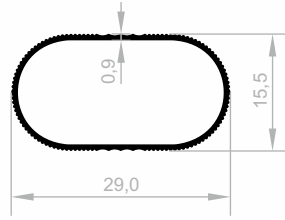

Aluminium Garderobenprofile

***Ihr Lösungspartner für Aluminiumprofile mit seiner
hochmodernen Produktionsinfrastruktur.***

Aluminium Garderobenprofile

Abmessungen Höhen Profil: 2500 mm - 3000 mm - 5000 mm - 6000 mm

JM 8518
KURZE OVALE AUFHÄNGUNG
GEWICHT : 0,142 kg/m

JM 3484
KURZE OVALE AUFHÄNGUNG
GEWICHT : 0,157 kg/m

JM 8603
KURZE OVALE AUFHÄNGUNG
GEWICHT : 0,121 kg/m

JM 1125
GROÙE OVALE AUFHÄNGUNG
GEWICHT : 0,160 kg/m

JM 6243
GROÙE OVALE AUFHÄNGUNG
GEWICHT : 0,159 kg/m

JM 6246
GROÙE OVALE AUFHÄNGUNG
GEWICHT : 0,138 kg/m

JM 1005
KURZE OVALE AUFHÄNGUNG
GEWICHT : 0,135 kg/m

JM 8385
GROÙE OVALE AUFHÄNGUNG
GEWICHT : 0,141 kg/m

Abmessungen Höhen Profil: 2500 mm - 3000 mm - 5000 mm - 6000 mm

JM 10031
KURZE OVALE AUFHÄNGUNG
GEWICHT : 0,072 kg/m

JM 1874
RUNDE AUFHÄNGUNG
GEWICHT : 0,138 kg/m

JM 5513
FLACHES HOSENPROFIL
GEWICHT : 0,178 kg/m