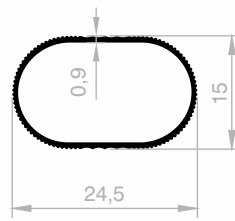

JM 3484
KURZE OVALE AUFHÄNGUNG
GEWICHT : 0,157 kg/m