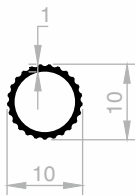

JM 1196
FLACHES HOSENPROFIL
GEWICHT : 0,080 kg/m

JM 5635
FLACHES HOSENPROFIL
GEWICHT : 0,054 kg/m

JM 1159
FLACHES HOSENPROFIL
GEWICHT : 0,086 kg/m

JM 8538
KURZE OVALE AUFHÄNGUNG
GEWICHT : 0,061 kg/m

Aluminium Garderobenprofile

Abmessungen Höhen Profil: 2500 mm - 3000 mm - 5000 mm - 6000 mm

JM 10031
KURZE OVALE AUFHÄNGUNG
GEWICHT : 0,072 kg/m

JM 1874
RUNDE AUFHÄNGUNG
GEWICHT : 0,138 kg/m

JM 5513
FLACHES HOSENPROFIL
GEWICHT : 0,178 kg/m

JM 5634
FLACHES HOSENPROFIL
GEWICHT : 0,116 kg/m

JM 1785
HOSENPROFIL
GEWICHT : 0,065 kg/m

JM 4033
LIFT AUFHÄNGEPROFIL
GEWICHT : 0,088 kg/m

JM 4182
LIFT AUFHÄNGEPROFIL
GEWICHT : 0,113 kg/m

JM 4512
LIFT AUFHÄNGEPROFIL
GEWICHT : 0,090 kg/m