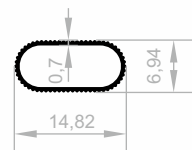

Aluminium Garderobenprofile

***Ihr Lösungspartner für Aluminiumprofile mit seiner
hochmodernen Produktionsinfrastruktur.***

Aluminium Garderobenprofile

Abmessungen Höhen Profil: 2500 mm - 3000 mm - 5000 mm - 6000 mm

JM 6243
GROÙE OVALE AUFHÄNGUNG
GEWICHT : 0,159 kg/m

JM 6246
GROÙE OVALE AUFHÄNGUNG
GEWICHT : 0,138 kg/m

JM 1005
KURZE OVALE AUFHÄNGUNG
GEWICHT : 0,135 kg/m

JM 8385
GROÙE OVALE AUFHÄNGUNG
GEWICHT : 0,141 kg/m

JM 1196
FLACHES HOSENPROFIL
GEWICHT : 0,080 kg/m

JM 5635
FLACHES HOSENPROFIL
GEWICHT : 0,054 kg/m

JM 1159
FLACHES HOSENPROFIL
GEWICHT : 0,086 kg/m

JM 8538
KURZE OVALE AUFHÄNGUNG
GEWICHT : 0,061 kg/m

Aluminium Garderobenprofile

Abmessungen Höhen Profil: 2500 mm - 3000 mm - 5000 mm - 6000 mm

JM 10031
KURZE OVALE AUFHÄNGUNG
GEWICHT : 0,072 kg/m

JM 1874
RUNDE AUFHÄNGUNG
GEWICHT : 0,138 kg/m

JM 5513
FLACHES HOSENPROFIL
GEWICHT : 0,178 kg/m