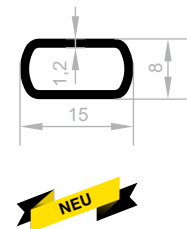

JM 1196
FLACHES HOSENPROFIL
GEWICHT : 0,080 kg/m

JM 5635
FLACHES HOSENPROFIL
GEWICHT : 0,054 kg/m

JM 1159
FLACHES HOSENPROFIL
GEWICHT : 0,086 kg/m

JM 8538
KURZE OVALE AUFHÄNGUNG
GEWICHT : 0,061 kg/m

Aluminium Garderobenprofile

Abmessungen Höhen Profil: 2500 mm - 3000 mm - 5000 mm - 6000 mm

JM 10031
KURZE OVALE AUFHÄNGUNG
GEWICHT : 0,072 kg/m

JM 1874
RUNDE AUFHÄNGUNG
GEWICHT : 0,138 kg/m

JM 5513
FLACHES HOSENPROFIL
GEWICHT : 0,178 kg/m

JM 5634
FLACHES HOSENPROFIL
GEWICHT : 0,116 kg/m

JM 1785
HOSENPROFIL
GEWICHT : 0,065 kg/m

JM 4033
LIFT AUFHÄNGEPROFIL
GEWICHT : 0,088 kg/m

JM 4182
LIFT AUFHÄNGEPROFIL
GEWICHT : 0,113 kg/m

JM 4512
LIFT AUFHÄNGEPROFIL
GEWICHT : 0,090 kg/m

JM 8548
OVALE AUFHÄNGEROHR MIT LED BELEUCHTUNG
GEWICHT : 0,256 kg/m

JM 6099
KURZE OVALE AUFHÄNGUNG
GEWICHT : 0,062 kg/m

JM 1299
KURZE OVALE AUFHÄNGUNG
GEWICHT : 0,100 kg/m

Ihr Lösungspartner für Aluminiumprofile mit seiner hochmodernen Produktionsinfrastruktur.