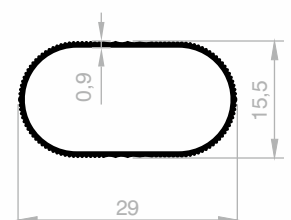

Aluminium Garderobenprofile

***Ihr Lösungspartner für Aluminiumprofile mit seiner
hochmodernen Produktionsinfrastruktur.***

Aluminium Garderobenprofile

Abmessungen Höhen Profil: 2500 mm - 3000 mm - 5000 mm - 6000 mm

JM 8518
KURZE OVALE AUFHÄNGUNG
GEWICHT : 0,142 kg/m

JM 3484
KURZE OVALE AUFHÄNGUNG
GEWICHT : 0,157 kg/m

JM 8603
KURZE OVALE AUFHÄNGUNG
GEWICHT : 0,121 kg/m

JM 1125
GROÙE OVALE AUFHÄNGUNG
GEWICHT : 0,160 kg/m

JM 6243
GROÙE OVALE AUFHÄNGUNG
GEWICHT : 0,159 kg/m

JM 6246
GROÙE OVALE AUFHÄNGUNG
GEWICHT : 0,138 kg/m

JM 1005
KURZE OVALE AUFHÄNGUNG
GEWICHT : 0,135 kg/m

JM 8385
GROÙE OVALE AUFHÄNGUNG
GEWICHT : 0,141 kg/m

Abmessungen Höhen Profil: 2500 mm - 3000 mm - 5000 mm - 6000 mm

JM 10031
KURZE OVALE AUFHÄNGUNG
GEWICHT : 0,072 kg/m

JM 1874
RUNDE AUFHÄNGUNG
GEWICHT : 0,138 kg/m

JM 5513
FLACHES HOSENPROFIL
GEWICHT : 0,178 kg/m