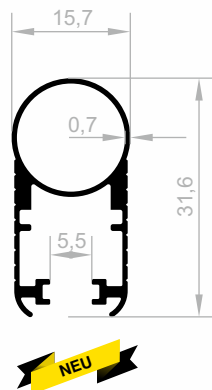

Aluminium Garderobenprofile

***Ihr Lösungspartner für Aluminiumprofile mit seiner
hochmodernen Produktionsinfrastruktur.***

Aluminium Garderobenprofile

Abmessungen Höhen Profil: 2500 mm - 3000 mm - 5000 mm - 6000 mm

JM 1196
FLACHES HOSENPROFIL
GEWICHT : 0,080 kg/m

JM 5635
FLACHES HOSENPROFIL
GEWICHT : 0,054 kg/m

JM 1159
FLACHES HOSENPROFIL
GEWICHT : 0,086 kg/m

JM 8538
KURZE OVALE AUFHÄNGUNG
GEWICHT : 0,061 kg/m

Aluminium Garderobenprofile

Abmessungen Höhen Profil: 2500 mm - 3000 mm - 5000 mm - 6000 mm

JM 10031
KURZE OVALE AUFHÄNGUNG
GEWICHT : 0,072 kg/m

JM 1874
RUNDE AUFHÄNGUNG
GEWICHT : 0,138 kg/m

JM 5513
FLACHES HOSENPROFIL
GEWICHT : 0,178 kg/m

JM 5634
FLACHES HOSENPROFIL
GEWICHT : 0,116 kg/m

JM 1785
HOSENPROFIL
GEWICHT : 0,065 kg/m

JM 4033
LIFT AUFHÄNGEPROFIL
GEWICHT : 0,088 kg/m

JM 4182
LIFT AUFHÄNGEPROFIL
GEWICHT : 0,113 kg/m

JM 4512
LIFT AUFHÄNGEPROFIL
GEWICHT : 0,090 kg/m