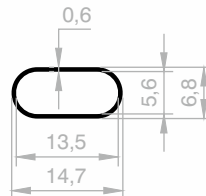

JM 1196
FLACHES HOSENPROFIL
GEWICHT : 0,080 kg/m

JM 5635
FLACHES HOSENPROFIL
GEWICHT : 0,054 kg/m

JM 1159
FLACHES HOSENPROFIL
GEWICHT : 0,086 kg/m

JM 8538
KURZE OVALE AUFHÄNGUNG
GEWICHT : 0,061 kg/m

Aluminium Garderobenprofile

Abmessungen Höhen Profil: 2500 mm - 3000 mm - 5000 mm - 6000 mm

JM 10031
KURZE OVALE AUFHÄNGUNG
GEWICHT : 0,072 kg/m

JM 1874
RUNDE AUFHÄNGUNG
GEWICHT : 0,138 kg/m

JM 5513
FLACHES HOSENPROFIL
GEWICHT : 0,178 kg/m

JM 5634
FLACHES HOSENPROFIL
GEWICHT : 0,116 kg/m

JM 1785
HOSENPROFIL
GEWICHT : 0,065 kg/m

JM 4033
LIFT AUFHÄNGEPROFIL
GEWICHT : 0,088 kg/m

JM 4182
LIFT AUFHÄNGEPROFIL
GEWICHT : 0,113 kg/m

JM 4512
LIFT AUFHÄNGEPROFIL
GEWICHT : 0,090 kg/m