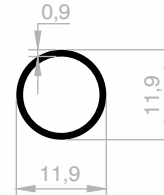

Aluminium Garderobenprofile

***Ihr Lösungspartner für Aluminiumprofile mit seiner
hochmodernen Produktionsinfrastruktur.***

Aluminium Garderobenprofile

Abmessungen Höhen Profil: 2500 mm - 3000 mm - 5000 mm - 6000 mm

JM 6243
GROÙE OVALE AUFHÄNGUNG
GEWICHT : 0,159 kg/m

JM 6246
GROÙE OVALE AUFHÄNGUNG
GEWICHT : 0,138 kg/m

JM 1005
KURZE OVALE AUFHÄNGUNG
GEWICHT : 0,135 kg/m

JM 8385
GROÙE OVALE AUFHÄNGUNG
GEWICHT : 0,141 kg/m

JM 1196
FLACHES HOSENPROFIL
GEWICHT : 0,080 kg/m

JM 5635
FLACHES HOSENPROFIL
GEWICHT : 0,054 kg/m

JM 1159
FLACHES HOSENPROFIL
GEWICHT : 0,086 kg/m

JM 8538
KURZE OVALE AUFHÄNGUNG
GEWICHT : 0,061 kg/m

Aluminium Garderobenprofile

Abmessungen Höhen Profil: 2500 mm - 3000 mm - 5000 mm - 6000 mm

JM 10031
KURZE OVALE AUFHÄNGUNG
GEWICHT : 0,072 kg/m

JM 1874
RUNDE AUFHÄNGUNG
GEWICHT : 0,138 kg/m

JM 5513
FLACHES HOSENPROFIL
GEWICHT : 0,178 kg/m