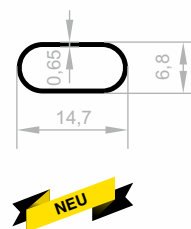

JM 1196
FLACHES HOSENPROFIL
GEWICHT : 0,080 kg/m

JM 5635
FLACHES HOSENPROFIL
GEWICHT : 0,054 kg/m

JM 1159
FLACHES HOSENPROFIL
GEWICHT : 0,086 kg/m

JM 8538
KURZE OVALE AUFHÄNGUNG
GEWICHT : 0,061 kg/m

Aluminium Garderobenprofile

Abmessungen Höhen Profil: 2500 mm - 3000 mm - 5000 mm - 6000 mm

JM 10031
KURZE OVALE AUFHÄNGUNG
GEWICHT : 0,072 kg/m

JM 1874
RUNDE AUFHÄNGUNG
GEWICHT : 0,138 kg/m

JM 5513
FLACHES HOSENPROFIL
GEWICHT : 0,178 kg/m

JM 5634
FLACHES HOSENPROFIL
GEWICHT : 0,116 kg/m

JM 1785
HOSENPROFIL
GEWICHT : 0,065 kg/m

JM 4033
LIFT AUFHÄNGEPROFIL
GEWICHT : 0,088 kg/m

JM 4182
LIFT AUFHÄNGEPROFIL
GEWICHT : 0,113 kg/m

JM 4512
LIFT AUFHÄNGEPROFIL
GEWICHT : 0,090 kg/m

JM 8548
OVALE AUFHÄNGEROHR MIT LED BELEUCHTUNG
GEWICHT : 0,256 kg/m

JM 6099
KURZE OVALE AUFHÄNGUNG
GEWICHT : 0,062 kg/m

JM 1299
KURZE OVALE AUFHÄNGUNG
GEWICHT : 0,100 kg/m

Ihr Lösungspartner für Aluminiumprofile mit seiner hochmodernen Produktionsinfrastruktur.