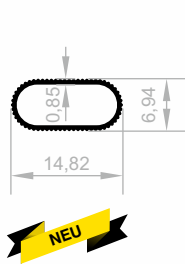

Aluminium Garderobenprofile

***Ihr Lösungspartner für Aluminiumprofile mit seiner
hochmodernen Produktionsinfrastruktur.***

Aluminium Garderobenprofile

Abmessungen Höhen Profil: 2500 mm - 3000 mm - 5000 mm - 6000 mm

JM 1196
FLACHES HOSENPROFIL
GEWICHT : 0,080 kg/m

JM 5635
FLACHES HOSENPROFIL
GEWICHT : 0,054 kg/m

JM 1159
FLACHES HOSENPROFIL
GEWICHT : 0,086 kg/m

JM 8538
KURZE OVALE AUFHÄNGUNG
GEWICHT : 0,061 kg/m

Aluminium Garderobenprofile

Abmessungen Höhen Profil: 2500 mm - 3000 mm - 5000 mm - 6000 mm

JM 10031
KURZE OVALE AUFHÄNGUNG
GEWICHT : 0,072 kg/m

JM 1874
RUNDE AUFHÄNGUNG
GEWICHT : 0,138 kg/m

JM 5513
FLACHES HOSENPROFIL
GEWICHT : 0,178 kg/m

JM 5634
FLACHES HOSENPROFIL
GEWICHT : 0,116 kg/m

JM 1785
HOSENPROFIL
GEWICHT : 0,065 kg/m

JM 4033
LIFT AUFHÄNGEPROFIL
GEWICHT : 0,088 kg/m

JM 4182
LIFT AUFHÄNGEPROFIL
GEWICHT : 0,113 kg/m

JM 4512
LIFT AUFHÄNGEPROFIL
GEWICHT : 0,090 kg/m