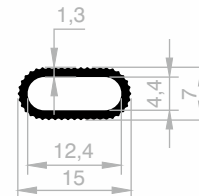

JM 1196
FLACHES HOSENPROFIL
GEWICHT : 0,080 kg/m

JM 5635
FLACHES HOSENPROFIL
GEWICHT : 0,054 kg/m

JM 1159
FLACHES HOSENPROFIL
GEWICHT : 0,086 kg/m

JM 8538
KURZE OVALE AUFHÄNGUNG
GEWICHT : 0,061 kg/m

Aluminium Garderobenprofile

Abmessungen Höhen Profil: 2500 mm - 3000 mm - 5000 mm - 6000 mm

JM 10031
KURZE OVALE AUFHÄNGUNG
GEWICHT : 0,072 kg/m

JM 1874
RUNDE AUFHÄNGUNG
GEWICHT : 0,138 kg/m

JM 5513
FLACHES HOSENPROFIL
GEWICHT : 0,178 kg/m

JM 5634
FLACHES HOSENPROFIL
GEWICHT : 0,116 kg/m

JM 1785
HOSENPROFIL
GEWICHT : 0,065 kg/m

JM 4033
LIFT AUFHÄNGEPROFIL
GEWICHT : 0,088 kg/m

JM 4182
LIFT AUFHÄNGEPROFIL
GEWICHT : 0,113 kg/m

JM 4512
LIFT AUFHÄNGEPROFIL
GEWICHT : 0,090 kg/m