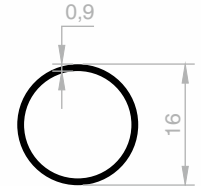

JM 1196
FLACHES HOSENPROFIL
GEWICHT : 0,080 kg/m

JM 5635
FLACHES HOSENPROFIL
GEWICHT : 0,054 kg/m

JM 1159
FLACHES HOSENPROFIL
GEWICHT : 0,086 kg/m

JM 8538
KURZE OVALE AUFHÄNGUNG
GEWICHT : 0,061 kg/m

Aluminium Garderobenprofile

Abmessungen Höhen Profil: 2500 mm - 3000 mm - 5000 mm - 6000 mm

JM 10031
KURZE OVALE AUFHÄNGUNG
GEWICHT : 0,072 kg/m

JM 1874
RUNDE AUFHÄNGUNG
GEWICHT : 0,138 kg/m

JM 5513
FLACHES HOSENPROFIL
GEWICHT : 0,178 kg/m

JM 5634
FLACHES HOSENPROFIL
GEWICHT : 0,116 kg/m

JM 1785
HOSENPROFIL
GEWICHT : 0,065 kg/m

JM 4033
LIFT AUFHÄNGEPROFIL
GEWICHT : 0,088 kg/m

JM 4182
LIFT AUFHÄNGEPROFIL
GEWICHT : 0,113 kg/m

JM 4512
LIFT AUFHÄNGEPROFIL
GEWICHT : 0,090 kg/m