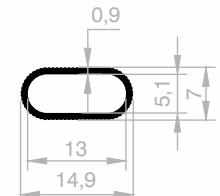

Abmessungen Höhen Profil: 2500 mm - 3000 mm - 5000 mm - 6000 mm

JM 10031
KURZE OVALE AUFHÄNGUNG
GEWICHT : 0,072 kg/m

JM 1874
RUNDE AUFHÄNGUNG
GEWICHT : 0,138 kg/m

JM 5513
FLACHES HOSENPROFIL
GEWICHT : 0,178 kg/m

JM 5634
FLACHES HOSENPROFIL
GEWICHT : 0,116 kg/m

JM 1785
HOSENPROFIL
GEWICHT : 0,065 kg/m

JM 4033
LIFT AUFHÄNGEPROFIL
GEWICHT : 0,088 kg/m

JM 4182
LIFT AUFHÄNGEPROFIL
GEWICHT : 0,113 kg/m

JM 4512
LIFT AUFHÄNGEPROFIL
GEWICHT : 0,090 kg/m

JM 8548
OVALE AUFHÄNGEROHR MIT LED BELEUCHTUNG
GEWICHT : 0,256 kg/m

JM 6099
KURZE OVALE AUFHÄNGUNG
GEWICHT : 0,062 kg/m

JM 1299
KURZE OVALE AUFHÄNGUNG
GEWICHT : 0,100 kg/m

Ihr Lösungspartner für Aluminiumprofile mit seiner hochmodernen Produktionsinfrastruktur.