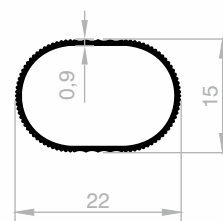

Aluminium Garderobenprofile

Abmessungen Höhen Profil: 2500 mm - 3000 mm - 5000 mm - 6000 mm

JM 1196
FLACHES HOSENPROFIL
GEWICHT : 0,080 kg/m

JM 5635
FLACHES HOSENPROFIL
GEWICHT : 0,054 kg/m

JM 1159
FLACHES HOSENPROFIL
GEWICHT : 0,086 kg/m