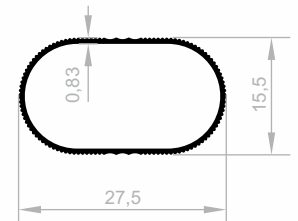

Aluminium Garderobenprofile

***Ihr Lösungspartner für Aluminiumprofile mit seiner
hochmodernen Produktionsinfrastruktur.***

Aluminium Garderobenprofile

Abmessungen Höhen Profil: 2500 mm - 3000 mm - 5000 mm - 6000 mm

JM 8518
KURZE OVALE AUFHÄNGUNG
GEWICHT : 0,142 kg/m

JM 3484
KURZE OVALE AUFHÄNGUNG
GEWICHT : 0,157 kg/m

JM 8603
KURZE OVALE AUFHÄNGUNG
GEWICHT : 0,121 kg/m

JM 1125
GROÙE OVALE AUFHÄNGUNG
GEWICHT : 0,160 kg/m

JM 6243
GROÙE OVALE AUFHÄNGUNG
GEWICHT : 0,159 kg/m

JM 6246
GROÙE OVALE AUFHÄNGUNG
GEWICHT : 0,138 kg/m

JM 1005
KURZE OVALE AUFHÄNGUNG
GEWICHT : 0,135 kg/m

JM 8385
GROÙE OVALE AUFHÄNGUNG
GEWICHT : 0,141 kg/m

Abmessungen Höhen Profil: 2500 mm - 3000 mm - 5000 mm - 6000 mm

JM 10031
KURZE OVALE AUFHÄNGUNG
GEWICHT : 0,072 kg/m

JM 1874
RUNDE AUFHÄNGUNG
GEWICHT : 0,138 kg/m

JM 5513
FLACHES HOSENPROFIL
GEWICHT : 0,178 kg/m