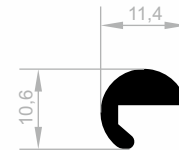

J 1095
SPEZIAL PROFILE
GEWICHT : 0,211 kg/m

J 1053
SPEZIAL PROFILE
GEWICHT : 0,729 kg/m

J 1061
SPEZIAL PROFILE
GEWICHT : 0,632 kg/m

Spezial Profile

Abmessungen Höhen Profil: 2500 mm - 2700 mm - 3000 mm

J 1900
SPEZIAL PROFILE
GEWICHT : 2,840 kg/m

J 1283
SPEZIAL PROFILE
GEWICHT : 1,104 kg/m

J 1134
SPEZIAL PROFILE
GEWICHT : 0,159 kg/m

J 1135
SPEZIAL PROFILE
GEWICHT : 0,122 kg/m

Spezial Profile

Abmessungen Höhen Profil: 2500 mm - 2700 mm - 3000 mm

J 3175
SPEZIAL PROFILE
GEWICHT : 0,251 kg/m

J 1130
SPEZIAL PROFILE
GEWICHT : 0,111 kg/m

J 1670
SPEZIAL PROFILE
GEWICHT : 0,097 kg/m

J 1671
SPEZIAL PROFILE
GEWICHT : 0,154 kg/m

J 2196
SPEZIAL PROFILE
GEWICHT : 0,049 kg/m

J 1246
SPEZIAL PROFILE
GEWICHT : 0,148 kg/m

J 3335
SPEZIAL PROFILE
GEWICHT : 0,501 kg/m

J 3336
SPEZIAL PROFILE
GEWICHT : 0,480 kg/m

J 15019
SPEZIAL PROFILE
GEWICHT : 0,220 kg/m

Spezial Profile

Abmessungen Höhen Profil: 2500 mm - 2700 mm - 3000 mm

J 1033
SPEZIAL PROFILE
GEWICHT : 0,235 kg/m