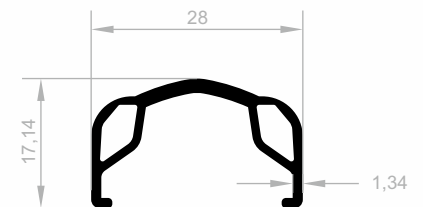

J 1095
SPEZIAL PROFILE
GEWICHT : 0,211 kg/m

J 1053
SPEZIAL PROFILE
GEWICHT : 0,729 kg/m

J 1061
SPEZIAL PROFILE
GEWICHT : 0,632 kg/m

Spezial Profile

Abmessungen Höhen Profil: 2500 mm - 2700 mm - 3000 mm

J 1900
SPEZIAL PROFILE
GEWICHT : 2,840 kg/m

J 1283
SPEZIAL PROFILE
GEWICHT : 1,104 kg/m

J 1134
SPEZIAL PROFILE
GEWICHT : 0,159 kg/m

J 1135
SPEZIAL PROFILE
GEWICHT : 0,122 kg/m

Spezial Profile

Abmessungen Höhen Profil: 2500 mm - 2700 mm - 3000 mm

J 3175
SPEZIAL PROFILE
GEWICHT : 0,251 kg/m

J 1130
SPEZIAL PROFILE
GEWICHT : 0,111 kg/m

J 1670
SPEZIAL PROFILE
GEWICHT : 0,097 kg/m

J 1671
SPEZIAL PROFILE
GEWICHT : 0,154 kg/m

J 2196
SPEZIAL PROFILE
GEWICHT : 0,049 kg/m

J 1246
SPEZIAL PROFILE
GEWICHT : 0,148 kg/m

J 3335
SPEZIAL PROFILE
GEWICHT : 0,501 kg/m

J 3336
SPEZIAL PROFILE
GEWICHT : 0,480 kg/m

J 15019
SPEZIAL PROFILE
GEWICHT : 0,220 kg/m

Spezial Profile

Abmessungen Höhen Profil: 2500 mm - 2700 mm - 3000 mm

J 1033
SPEZIAL PROFILE
GEWICHT : 0,235 kg/m