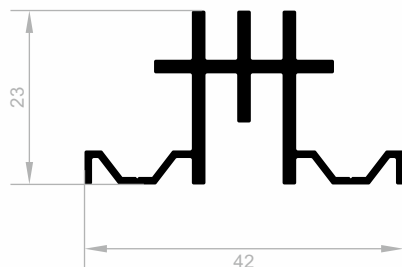

J 1283
SPEZIAL PROFILE
GEWICHT : 1,104 kg/m

J 1134
SPEZIAL PROFILE
GEWICHT : 0,159 kg/m

J 1135
SPEZIAL PROFILE
GEWICHT : 0,122 kg/m

Spezial Profile

Abmessungen Höhen Profil: 2500 mm - 2700 mm - 3000 mm

J 3175
SPEZIAL PROFILE
GEWICHT : 0,251 kg/m

J 1130
SPEZIAL PROFILE
GEWICHT : 0,111 kg/m

J 1670
SPEZIAL PROFILE
GEWICHT : 0,097 kg/m

J 1671
SPEZIAL PROFILE
GEWICHT : 0,154 kg/m

J 2196
SPEZIAL PROFILE
GEWICHT : 0,049 kg/m

J 1246
SPEZIAL PROFILE
GEWICHT : 0,148 kg/m

J 3335
SPEZIAL PROFILE
GEWICHT : 0,501 kg/m

J 3336
SPEZIAL PROFILE
GEWICHT : 0,480 kg/m

J 15019
SPEZIAL PROFILE
GEWICHT : 0,220 kg/m

Spezial Profile

Abmessungen Höhen Profil: 2500 mm - 2700 mm - 3000 mm

J 1033
SPEZIAL PROFILE
GEWICHT : 0,235 kg/m