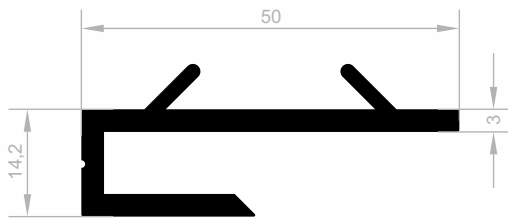

Abmessungen Höhen Profil: 2500 mm - 2700 mm - 3000 mm

J 1239
SPEZIAL PROFILE
GEWICHT : 1,488 kg/m

Spezial Profile

Abmessungen Höhen Profil: 2500 mm - 2700 mm - 3000 mm

J 1656
SPEZIAL PROFILE
GEWICHT : 0,629 kg/m

J 1131
SPEZIAL PROFILE
GEWICHT : 0,335 kg/m

J 1136
SPEZIAL PROFILE
GEWICHT : 0,286 kg/m

J 1680
SPEZIAL PROFILE
GEWICHT : 0,466 kg/m

Spezial Profile

Abmessungen Höhen Profil: 2500 mm - 2700 mm - 3000 mm

J 1940
SPEZIAL PROFILE
GEWICHT : 2,480 kg/m

J 1095
SPEZIAL PROFILE
GEWICHT : 0,211 kg/m

J 1053
SPEZIAL PROFILE
GEWICHT : 0,729 kg/m

J 1061
SPEZIAL PROFILE
GEWICHT : 0,632 kg/m

Spezial Profile

Abmessungen Höhen Profil: 2500 mm - 2700 mm - 3000 mm

J 1900
SPEZIAL PROFILE
GEWICHT : 2,840 kg/m

J 1283
SPEZIAL PROFILE
GEWICHT : 1,104 kg/m

J 1134
SPEZIAL PROFILE
GEWICHT : 0,159 kg/m

J 1135
SPEZIAL PROFILE
GEWICHT : 0,122 kg/m

Spezial Profile

Abmessungen Höhen Profil: 2500 mm - 2700 mm - 3000 mm

J 3175
SPEZIAL PROFILE
GEWICHT : 0,251 kg/m