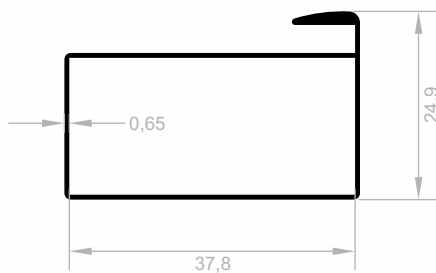

J 1132
SPEZIAL PROFILE
GEWICHT : 0,173 kg/m

J 1133
SPEZIAL PROFILE
GEWICHT : 0,189 kg/m

J 10288
SPEZIAL PROFILE
GEWICHT : 0,862 kg/m

Spezial Profile

Abmessungen Höhen Profil: 2500 mm - 2700 mm - 3000 mm

J 8573
SPEZIAL PROFILE
GEWICHT : 0,309 kg/m

J 8574
SPEZIAL PROFILE
GEWICHT : 0,274 kg/m

J 8575
SPEZIAL PROFILE
GEWICHT : 0,243 kg/m

J 8774
SPEZIAL PROFILE
GEWICHT : 4,386 kg/m

Spezial Profile

Abmessungen Höhen Profil: 2500 mm - 2700 mm - 3000 mm

J 8554
SPEZIAL PROFILE
 GEWICHT : 0,179 kg/m