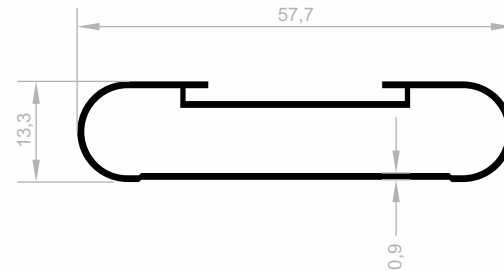

J 1626
SPEZIAL PROFILE
GEWICHT : 0,425 kg/m

J 1093
SPEZIAL PROFILE
GEWICHT : 0,339 kg/m

J 1519
SPEZIAL PROFILE
GEWICHT : 1,279 kg/m

Spezial Profile

Abmessungen Höhen Profil: 2500 mm - 2700 mm - 3000 mm

Spezial Profile

Abmessungen Höhen Profil: 2500 mm - 2700 mm - 3000 mm

J 1239
SPEZIAL PROFILE
GEWICHT : 1,488 kg/m

Spezial Profile

Abmessungen Höhen Profil: 2500 mm - 2700 mm - 3000 mm

J 1656
SPEZIAL PROFILE
GEWICHT : 0,629 kg/m

J 1131
SPEZIAL PROFILE
GEWICHT : 0,335 kg/m

J 1136
SPEZIAL PROFILE
GEWICHT : 0,286 kg/m

J 1680
SPEZIAL PROFILE
GEWICHT : 0,466 kg/m

Spezial Profile

Abmessungen Höhen Profil: 2500 mm - 2700 mm - 3000 mm

J 1940
SPEZIAL PROFILE
GEWICHT : 2,480 kg/m

J 1095
SPEZIAL PROFILE
GEWICHT : 0,211 kg/m

J 1053
SPEZIAL PROFILE
GEWICHT : 0,729 kg/m

J 1061
SPEZIAL PROFILE
GEWICHT : 0,632 kg/m

Spezial Profile

Abmessungen Höhen Profil: 2500 mm - 2700 mm - 3000 mm

J 1900
SPEZIAL PROFILE
GEWICHT : 2,840 kg/m