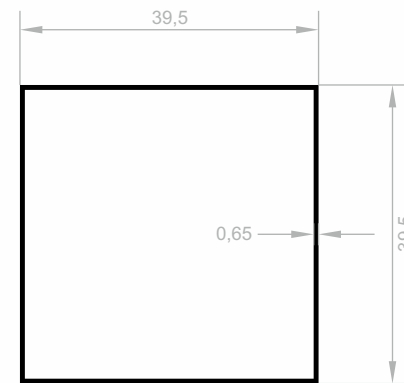

J 1132
SPEZIAL PROFILE
GEWICHT : 0,173 kg/m

J 1133
SPEZIAL PROFILE
GEWICHT : 0,189 kg/m

J 10288
SPEZIAL PROFILE
GEWICHT : 0,862 kg/m

Spezial Profile

Abmessungen Höhen Profil: 2500 mm - 2700 mm - 3000 mm

J 8573
SPEZIAL PROFILE
GEWICHT : 0,309 kg/m

J 8574
SPEZIAL PROFILE
GEWICHT : 0,274 kg/m

J 8575
SPEZIAL PROFILE
GEWICHT : 0,243 kg/m

J 8774
SPEZIAL PROFILE
GEWICHT : 4,386 kg/m

Spezial Profile

Abmessungen Höhen Profil: 2500 mm - 2700 mm - 3000 mm

J 8554
SPEZIAL PROFILE
 GEWICHT : 0,179 kg/m