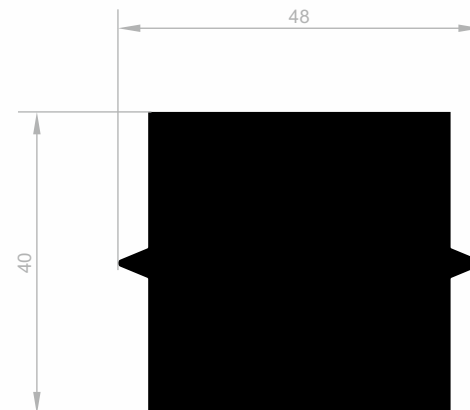

J 1132
SPEZIAL PROFILE
GEWICHT : 0,173 kg/m

J 1133
SPEZIAL PROFILE
GEWICHT : 0,189 kg/m

J 10288
SPEZIAL PROFILE
GEWICHT : 0,862 kg/m

Spezial Profile

Abmessungen Höhen Profil: 2500 mm - 2700 mm - 3000 mm

J 8573
SPEZIAL PROFILE
GEWICHT : 0,309 kg/m

J 8574
SPEZIAL PROFILE
GEWICHT : 0,274 kg/m

J 8575
SPEZIAL PROFILE
GEWICHT : 0,243 kg/m

J 8774
SPEZIAL PROFILE
GEWICHT : 4,386 kg/m

Spezial Profile

Abmessungen Höhen Profil: 2500 mm - 2700 mm - 3000 mm

J 8554
SPEZIAL PROFILE
 GEWICHT : 0,179 kg/m