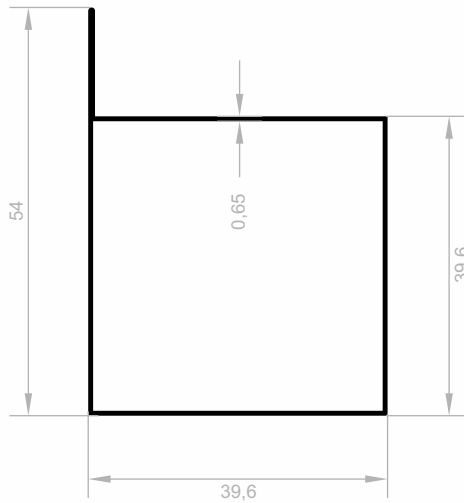

J 1132
SPEZIAL PROFILE
GEWICHT : 0,173 kg/m

J 1133
SPEZIAL PROFILE
GEWICHT : 0,189 kg/m

J 10288
SPEZIAL PROFILE
GEWICHT : 0,862 kg/m

Spezial Profile

Abmessungen Höhen Profil: 2500 mm - 2700 mm - 3000 mm

J 8573
SPEZIAL PROFILE
GEWICHT : 0,309 kg/m

J 8574
SPEZIAL PROFILE
GEWICHT : 0,274 kg/m

J 8575
SPEZIAL PROFILE
GEWICHT : 0,243 kg/m

J 8774
SPEZIAL PROFILE
GEWICHT : 4,386 kg/m

Spezial Profile

Abmessungen Höhen Profil: 2500 mm - 2700 mm - 3000 mm

J 8554
SPEZIAL PROFILE
 GEWICHT : 0,179 kg/m