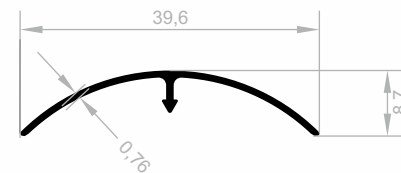

J 1131
SPEZIAL PROFILE
GEWICHT : 0,335 kg/m

J 1136
SPEZIAL PROFILE
GEWICHT : 0,286 kg/m

J 1680
SPEZIAL PROFILE
GEWICHT : 0,466 kg/m

Spezial Profile

Abmessungen Höhen Profil: 2500 mm - 2700 mm - 3000 mm

J 1940
SPEZIAL PROFILE
GEWICHT : 2,480 kg/m

J 1095
SPEZIAL PROFILE
GEWICHT : 0,211 kg/m

J 1053
SPEZIAL PROFILE
GEWICHT : 0,729 kg/m

J 1061
SPEZIAL PROFILE
GEWICHT : 0,632 kg/m

Spezial Profile

Abmessungen Höhen Profil: 2500 mm - 2700 mm - 3000 mm

J 1900
SPEZIAL PROFILE
GEWICHT : 2,840 kg/m

J 1283
SPEZIAL PROFILE
GEWICHT : 1,104 kg/m

J 1134
SPEZIAL PROFILE
GEWICHT : 0,159 kg/m

J 1135
SPEZIAL PROFILE
GEWICHT : 0,122 kg/m

Spezial Profile

Abmessungen Höhen Profil: 2500 mm - 2700 mm - 3000 mm

J 3175
SPEZIAL PROFILE
GEWICHT : 0,251 kg/m