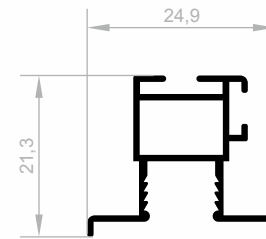

Abmessungen Höhen Profil: 2500 mm - 2700 mm - 3000 mm

J 1239
SPEZIAL PROFILE
GEWICHT : 1,488 kg/m

Spezial Profile

Abmessungen Höhen Profil: 2500 mm - 2700 mm - 3000 mm

J 1656
SPEZIAL PROFILE
GEWICHT : 0,629 kg/m

J 1131
SPEZIAL PROFILE
GEWICHT : 0,335 kg/m

J 1136
SPEZIAL PROFILE
GEWICHT : 0,286 kg/m

J 1680
SPEZIAL PROFILE
GEWICHT : 0,466 kg/m

Spezial Profile

Abmessungen Höhen Profil: 2500 mm - 2700 mm - 3000 mm

J 1940
SPEZIAL PROFILE
GEWICHT : 2,480 kg/m

J 1095
SPEZIAL PROFILE
GEWICHT : 0,211 kg/m

J 1053
SPEZIAL PROFILE
GEWICHT : 0,729 kg/m

J 1061
SPEZIAL PROFILE
GEWICHT : 0,632 kg/m

Spezial Profile

Abmessungen Höhen Profil: 2500 mm - 2700 mm - 3000 mm

J 1900
SPEZIAL PROFILE
GEWICHT : 2,840 kg/m

J 1283
SPEZIAL PROFILE
GEWICHT : 1,104 kg/m

J 1134
SPEZIAL PROFILE
GEWICHT : 0,159 kg/m

J 1135
SPEZIAL PROFILE
GEWICHT : 0,122 kg/m

Spezial Profile

Abmessungen Höhen Profil: 2500 mm - 2700 mm - 3000 mm

J 3175
SPEZIAL PROFILE
GEWICHT : 0,251 kg/m