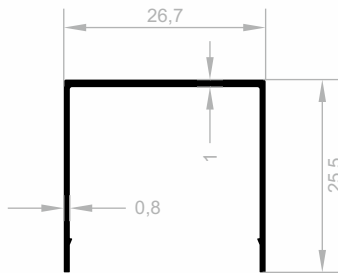

J 1132
SPEZIAL PROFILE
GEWICHT : 0,173 kg/m

J 1133
SPEZIAL PROFILE
GEWICHT : 0,189 kg/m

J 10288
SPEZIAL PROFILE
GEWICHT : 0,862 kg/m

Spezial Profile

Abmessungen Höhen Profil: 2500 mm - 2700 mm - 3000 mm

J 8573
SPEZIAL PROFILE
GEWICHT : 0,309 kg/m

J 8574
SPEZIAL PROFILE
GEWICHT : 0,274 kg/m

J 8575
SPEZIAL PROFILE
GEWICHT : 0,243 kg/m

J 8774
SPEZIAL PROFILE
GEWICHT : 4,386 kg/m

Spezial Profile

Abmessungen Höhen Profil: 2500 mm - 2700 mm - 3000 mm

J 8554
SPEZIAL PROFILE
 GEWICHT : 0,179 kg/m