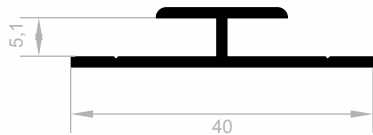

J 1095
SPEZIAL PROFILE
GEWICHT : 0,211 kg/m

J 1053
SPEZIAL PROFILE
GEWICHT : 0,729 kg/m

J 1061
SPEZIAL PROFILE
GEWICHT : 0,632 kg/m

Spezial Profile

Abmessungen Höhen Profil: 2500 mm - 2700 mm - 3000 mm

J 1900
SPEZIAL PROFILE
GEWICHT : 2,840 kg/m

J 1283
SPEZIAL PROFILE
GEWICHT : 1,104 kg/m

J 1134
SPEZIAL PROFILE
GEWICHT : 0,159 kg/m

J 1135
SPEZIAL PROFILE
GEWICHT : 0,122 kg/m

Spezial Profile

Abmessungen Höhen Profil: 2500 mm - 2700 mm - 3000 mm

J 3175
SPEZIAL PROFILE
GEWICHT : 0,251 kg/m