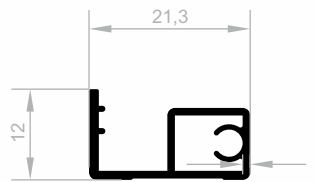

J 3335
SPEZIAL PROFILE
GEWICHT : 0,501 kg/m

J 3336
SPEZIAL PROFILE
GEWICHT : 0,480 kg/m

J 15019
SPEZIAL PROFILE
GEWICHT : 0,220 kg/m

Spezial Profile

Abmessungen Höhen Profil: 2500 mm - 2700 mm - 3000 mm

J 1033
SPEZIAL PROFILE
GEWICHT : 0,235 kg/m

J 3356
SPEZIAL PROFILE
GEWICHT : 0,220 kg/m

J 1032
SPEZIAL PROFILE
GEWICHT : 0,273 kg/m

J 1068
SPEZIAL PROFILE
GEWICHT : 0,173 kg/m

J 1201
SPEZIAL PROFILE
GEWICHT : 0,162 kg/m

J 1156
SPEZIAL PROFILE
GEWICHT : 0,150 kg/m

J 1132
SPEZIAL PROFILE
GEWICHT : 0,173 kg/m

J 1133
SPEZIAL PROFILE
GEWICHT : 0,189 kg/m

J 10288
SPEZIAL PROFILE
GEWICHT : 0,862 kg/m

Spezial Profile

Abmessungen Höhen Profil: 2500 mm - 2700 mm - 3000 mm

J 8573
SPEZIAL PROFILE
GEWICHT : 0,309 kg/m