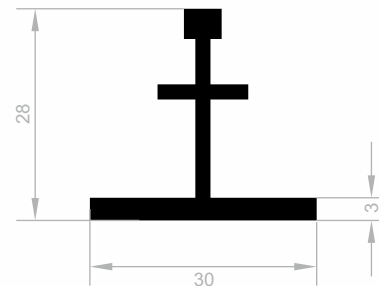

Spezial Profile

***Ihr Lösungspartner für Aluminiumprofile mit seiner
hochmodernen Produktionsinfrastruktur.***

Spezial Profile

Abmessungen Höhen Profil: 2500 mm - 2700 mm - 3000 mm

J 1092
SPEZIAL PROFILE
GEWICHT : 0,222 kg/m

J 1626
SPEZIAL PROFILE
GEWICHT : 0,425 kg/m

J 1093
SPEZIAL PROFILE
GEWICHT : 0,339 kg/m

J 1519
SPEZIAL PROFILE
GEWICHT : 1,279 kg/m

Spezial Profile

Abmessungen Höhen Profil: 2500 mm - 2700 mm - 3000 mm

Spezial Profile

Abmessungen Höhen Profil: 2500 mm - 2700 mm - 3000 mm

J 1239
SPEZIAL PROFILE
GEWICHT : 1,488 kg/m

Spezial Profile

Abmessungen Höhen Profil: 2500 mm - 2700 mm - 3000 mm

J 1656
SPEZIAL PROFILE
GEWICHT : 0,629 kg/m

J 1131
SPEZIAL PROFILE
GEWICHT : 0,335 kg/m

J 1136
SPEZIAL PROFILE
GEWICHT : 0,286 kg/m

J 1680
SPEZIAL PROFILE
GEWICHT : 0,466 kg/m

Spezial Profile

Abmessungen Höhen Profil: 2500 mm - 2700 mm - 3000 mm

J 1940
SPEZIAL PROFILE
GEWICHT : 2,480 kg/m