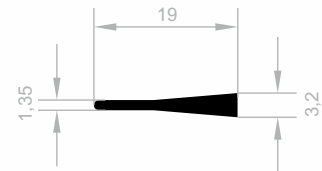

J 1670
SPEZIAL PROFILE
GEWICHT : 0,097 kg/m