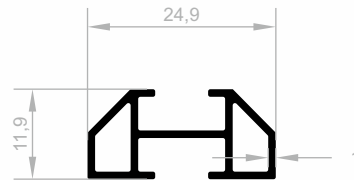

J 3335
SPEZIAL PROFILE
GEWICHT : 0,501 kg/m

J 3336
SPEZIAL PROFILE
GEWICHT : 0,480 kg/m

J 15019
SPEZIAL PROFILE
GEWICHT : 0,220 kg/m

Spezial Profile

Abmessungen Höhen Profil: 2500 mm - 2700 mm - 3000 mm

J 1033
SPEZIAL PROFILE
GEWICHT : 0,235 kg/m

J 1132
SPEZIAL PROFILE
GEWICHT : 0,173 kg/m

J 1133
SPEZIAL PROFILE
GEWICHT : 0,189 kg/m

J 10288
SPEZIAL PROFILE
GEWICHT : 0,862 kg/m

Spezial Profile

Abmessungen Höhen Profil: 2500 mm - 2700 mm - 3000 mm

J 8573
SPEZIAL PROFILE
GEWICHT : 0,309 kg/m