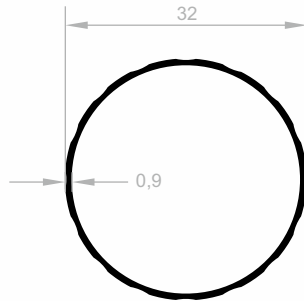

Spezial Profile

***Ihr Lösungspartner für Aluminiumprofile mit seiner
hochmodernen Produktionsinfrastruktur.***

Spezial Profile

Abmessungen Höhen Profil: 2500 mm - 2700 mm - 3000 mm

J 1092
SPEZIAL PROFILE
GEWICHT : 0,222 kg/m

J 1626
SPEZIAL PROFILE
GEWICHT : 0,425 kg/m

J 1093
SPEZIAL PROFILE
GEWICHT : 0,339 kg/m

J 1519
SPEZIAL PROFILE
GEWICHT : 1,279 kg/m

Spezial Profile

Abmessungen Höhen Profil: 2500 mm - 2700 mm - 3000 mm

Spezial Profile

Abmessungen Höhen Profil: 2500 mm - 2700 mm - 3000 mm

J 1239
SPEZIAL PROFILE
GEWICHT : 1,488 kg/m

Spezial Profile

Abmessungen Höhen Profil: 2500 mm - 2700 mm - 3000 mm

J 1656
SPEZIAL PROFILE
GEWICHT : 0,629 kg/m