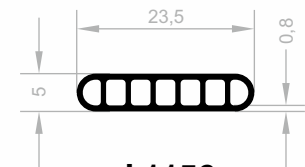

J 3335
SPEZIAL PROFILE
GEWICHT : 0,501 kg/m

J 3336
SPEZIAL PROFILE
GEWICHT : 0,480 kg/m

J 15019
SPEZIAL PROFILE
GEWICHT : 0,220 kg/m

Spezial Profile

Abmessungen Höhen Profil: 2500 mm - 2700 mm - 3000 mm

J 1033
SPEZIAL PROFILE
GEWICHT : 0,235 kg/m

J 3356
SPEZIAL PROFILE
GEWICHT : 0,220 kg/m

J 1032
SPEZIAL PROFILE
GEWICHT : 0,273 kg/m

J 1068
SPEZIAL PROFILE
GEWICHT : 0,173 kg/m

J 1201
SPEZIAL PROFILE
GEWICHT : 0,162 kg/m

J 1156
SPEZIAL PROFILE
GEWICHT : 0,150 kg/m

J 1132
SPEZIAL PROFILE
GEWICHT : 0,173 kg/m

J 1133
SPEZIAL PROFILE
GEWICHT : 0,189 kg/m

J 10288
SPEZIAL PROFILE
GEWICHT : 0,862 kg/m

Spezial Profile

Abmessungen Höhen Profil: 2500 mm - 2700 mm - 3000 mm

J 8573
SPEZIAL PROFILE
GEWICHT : 0,309 kg/m