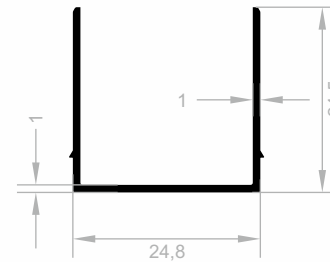

J 1132
SPEZIAL PROFILE
GEWICHT : 0,173 kg/m

J 1133
SPEZIAL PROFILE
GEWICHT : 0,189 kg/m

J 10288
SPEZIAL PROFILE
GEWICHT : 0,862 kg/m

Spezial Profile

Abmessungen Höhen Profil: 2500 mm - 2700 mm - 3000 mm

J 8573
SPEZIAL PROFILE
GEWICHT : 0,309 kg/m

J 8574
SPEZIAL PROFILE
GEWICHT : 0,274 kg/m

J 8575
SPEZIAL PROFILE
GEWICHT : 0,243 kg/m

J 8774
SPEZIAL PROFILE
GEWICHT : 4,386 kg/m

Spezial Profile

Abmessungen Höhen Profil: 2500 mm - 2700 mm - 3000 mm

J 8554
SPEZIAL PROFILE
 GEWICHT : 0,179 kg/m