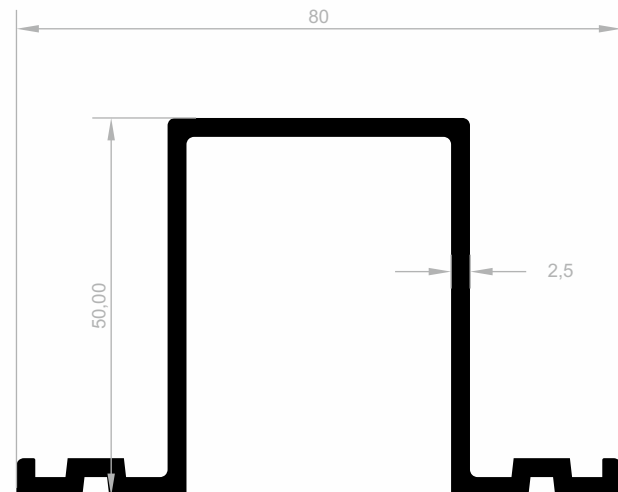

Spezial Profile

***Ihr Lösungspartner für Aluminiumprofile mit seiner
hochmodernen Produktionsinfrastruktur.***

Spezial Profile

Abmessungen Höhen Profil: 2500 mm - 2700 mm - 3000 mm

J 1092
SPEZIAL PROFILE
GEWICHT : 0,222 kg/m

J 1626
SPEZIAL PROFILE
GEWICHT : 0,425 kg/m

J 1093
SPEZIAL PROFILE
GEWICHT : 0,339 kg/m

J 1519
SPEZIAL PROFILE
GEWICHT : 1,279 kg/m

Spezial Profile

Abmessungen Höhen Profil: 2500 mm - 2700 mm - 3000 mm

Spezial Profile

Abmessungen Höhen Profil: 2500 mm - 2700 mm - 3000 mm

J 1239
SPEZIAL PROFILE
GEWICHT : 1,488 kg/m

Spezial Profile

Abmessungen Höhen Profil: 2500 mm - 2700 mm - 3000 mm

J 1656
SPEZIAL PROFILE
GEWICHT : 0,629 kg/m

J 1095
SPEZIAL PROFILE
GEWICHT : 0,211 kg/m

J 1053
SPEZIAL PROFILE
GEWICHT : 0,729 kg/m

J 1061
SPEZIAL PROFILE
GEWICHT : 0,632 kg/m

Spezial Profile

Abmessungen Höhen Profil: 2500 mm - 2700 mm - 3000 mm

J 1900
SPEZIAL PROFILE
GEWICHT : 2,840 kg/m