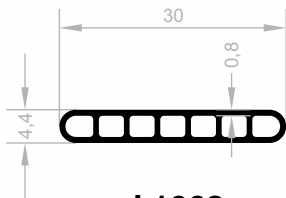

J 1068
SPEZIAL PROFILE
GEWICHT : 0,173 kg/m