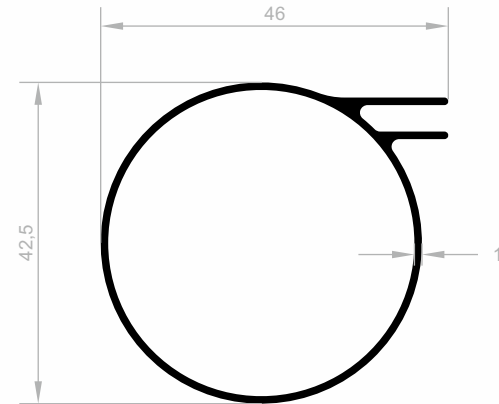

Spezial Profile

***Ihr Lösungspartner für Aluminiumprofile mit seiner
hochmodernen Produktionsinfrastruktur.***

Spezial Profile

Abmessungen Höhen Profil: 2500 mm - 2700 mm - 3000 mm

J 1092
SPEZIAL PROFILE
GEWICHT : 0,222 kg/m

J 1626
SPEZIAL PROFILE
GEWICHT : 0,425 kg/m

J 1093
SPEZIAL PROFILE
GEWICHT : 0,339 kg/m

J 1519
SPEZIAL PROFILE
GEWICHT : 1,279 kg/m

Spezial Profile

Abmessungen Höhen Profil: 2500 mm - 2700 mm - 3000 mm

Spezial Profile

Abmessungen Höhen Profil: 2500 mm - 2700 mm - 3000 mm

J 1239
SPEZIAL PROFILE
GEWICHT : 1,488 kg/m

Spezial Profile

Abmessungen Höhen Profil: 2500 mm - 2700 mm - 3000 mm

J 1656
SPEZIAL PROFILE
GEWICHT : 0,629 kg/m

J 1131
SPEZIAL PROFILE
GEWICHT : 0,335 kg/m

J 1136
SPEZIAL PROFILE
GEWICHT : 0,286 kg/m

J 1680
SPEZIAL PROFILE
GEWICHT : 0,466 kg/m

Spezial Profile

Abmessungen Höhen Profil: 2500 mm - 2700 mm - 3000 mm

J 1940
SPEZIAL PROFILE
GEWICHT : 2,480 kg/m