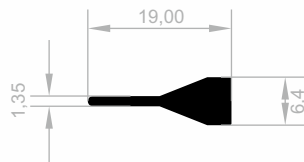

J 1671
SPEZIAL PROFILE
GEWICHT : 0,154 kg/m