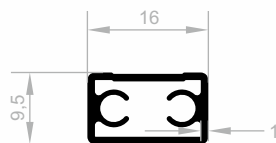

J 3335
SPEZIAL PROFILE
GEWICHT : 0,501 kg/m

J 3336
SPEZIAL PROFILE
GEWICHT : 0,480 kg/m

J 15019
SPEZIAL PROFILE
GEWICHT : 0,220 kg/m

Spezial Profile

Abmessungen Höhen Profil: 2500 mm - 2700 mm - 3000 mm

J 1033
SPEZIAL PROFILE
GEWICHT : 0,235 kg/m

J 3356
SPEZIAL PROFILE
GEWICHT : 0,220 kg/m

J 1032
SPEZIAL PROFILE
GEWICHT : 0,273 kg/m

J 1068
SPEZIAL PROFILE
GEWICHT : 0,173 kg/m

J 1201
SPEZIAL PROFILE
GEWICHT : 0,162 kg/m

J 1156
SPEZIAL PROFILE
GEWICHT : 0,150 kg/m

J 1132
SPEZIAL PROFILE
GEWICHT : 0,173 kg/m

J 1133
SPEZIAL PROFILE
GEWICHT : 0,189 kg/m

J 10288
SPEZIAL PROFILE
GEWICHT : 0,862 kg/m

Spezial Profile

Abmessungen Höhen Profil: 2500 mm - 2700 mm - 3000 mm

J 8573
SPEZIAL PROFILE
GEWICHT : 0,309 kg/m