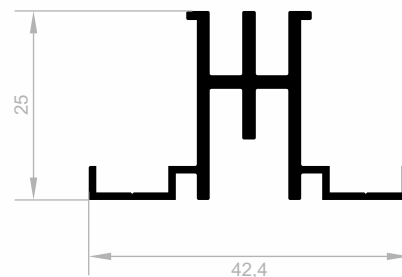

J 1283
SPEZIAL PROFILE
GEWICHT : 1,104 kg/m

J 1134
SPEZIAL PROFILE
GEWICHT : 0,159 kg/m

J 1135
SPEZIAL PROFILE
GEWICHT : 0,122 kg/m

Spezial Profile

Abmessungen Höhen Profil: 2500 mm - 2700 mm - 3000 mm

J 3175
SPEZIAL PROFILE
GEWICHT : 0,251 kg/m

J 1130
SPEZIAL PROFILE
GEWICHT : 0,111 kg/m

J 1670
SPEZIAL PROFILE
GEWICHT : 0,097 kg/m

J 1671
SPEZIAL PROFILE
GEWICHT : 0,154 kg/m

J 2196
SPEZIAL PROFILE
GEWICHT : 0,049 kg/m

J 1246
SPEZIAL PROFILE
GEWICHT : 0,148 kg/m

J 3335
SPEZIAL PROFILE
GEWICHT : 0,501 kg/m

J 3336
SPEZIAL PROFILE
GEWICHT : 0,480 kg/m

J 15019
SPEZIAL PROFILE
GEWICHT : 0,220 kg/m

Spezial Profile

Abmessungen Höhen Profil: 2500 mm - 2700 mm - 3000 mm

J 1033
SPEZIAL PROFILE
GEWICHT : 0,235 kg/m