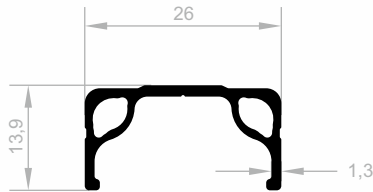

J 1283
SPEZIAL PROFILE
GEWICHT : 1,104 kg/m

J 1134
SPEZIAL PROFILE
GEWICHT : 0,159 kg/m

J 1135
SPEZIAL PROFILE
GEWICHT : 0,122 kg/m

Spezial Profile

Abmessungen Höhen Profil: 2500 mm - 2700 mm - 3000 mm

J 3175
SPEZIAL PROFILE
GEWICHT : 0,251 kg/m

J 1130
SPEZIAL PROFILE
GEWICHT : 0,111 kg/m

J 1670
SPEZIAL PROFILE
GEWICHT : 0,097 kg/m

J 1671
SPEZIAL PROFILE
GEWICHT : 0,154 kg/m

J 2196
SPEZIAL PROFILE
GEWICHT : 0,049 kg/m

J 1246
SPEZIAL PROFILE
GEWICHT : 0,148 kg/m

J 3335
SPEZIAL PROFILE
GEWICHT : 0,501 kg/m

J 3336
SPEZIAL PROFILE
GEWICHT : 0,480 kg/m

J 15019
SPEZIAL PROFILE
GEWICHT : 0,220 kg/m

Spezial Profile

Abmessungen Höhen Profil: 2500 mm - 2700 mm - 3000 mm

J 1033
SPEZIAL PROFILE
GEWICHT : 0,235 kg/m

J 1132
SPEZIAL PROFILE
GEWICHT : 0,173 kg/m

J 1133
SPEZIAL PROFILE
GEWICHT : 0,189 kg/m

J 10288
SPEZIAL PROFILE
GEWICHT : 0,862 kg/m

Spezial Profile

Abmessungen Höhen Profil: 2500 mm - 2700 mm - 3000 mm

J 8573
SPEZIAL PROFILE
GEWICHT : 0,309 kg/m