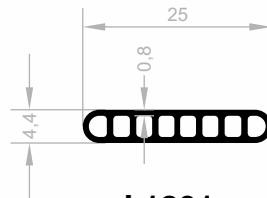

J 1201
SPEZIAL PROFILE
GEWICHT : 0,162 kg/m