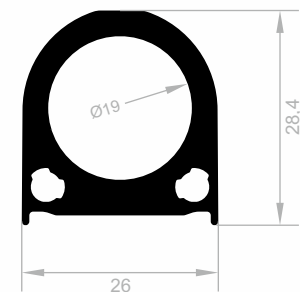

J 3335
SPEZIAL PROFILE
GEWICHT : 0,501 kg/m

J 3336
SPEZIAL PROFILE
GEWICHT : 0,480 kg/m

J 15019
SPEZIAL PROFILE
GEWICHT : 0,220 kg/m

Spezial Profile

Abmessungen Höhen Profil: 2500 mm - 2700 mm - 3000 mm

J 1033
SPEZIAL PROFILE
GEWICHT : 0,235 kg/m

J 3356
SPEZIAL PROFILE
GEWICHT : 0,220 kg/m

J 1032
SPEZIAL PROFILE
GEWICHT : 0,273 kg/m

J 1068
SPEZIAL PROFILE
GEWICHT : 0,173 kg/m

J 1201
SPEZIAL PROFILE
GEWICHT : 0,162 kg/m

J 1156
SPEZIAL PROFILE
GEWICHT : 0,150 kg/m

J 1132
SPEZIAL PROFILE
GEWICHT : 0,173 kg/m

J 1133
SPEZIAL PROFILE
GEWICHT : 0,189 kg/m

J 10288
SPEZIAL PROFILE
GEWICHT : 0,862 kg/m

Spezial Profile

Abmessungen Höhen Profil: 2500 mm - 2700 mm - 3000 mm

J 8573
SPEZIAL PROFILE
GEWICHT : 0,309 kg/m

J 8574
SPEZIAL PROFILE
GEWICHT : 0,274 kg/m

J 8575
SPEZIAL PROFILE
GEWICHT : 0,243 kg/m

J 8774
SPEZIAL PROFILE
GEWICHT : 4,386 kg/m

Spezial Profile

Abmessungen Höhen Profil: 2500 mm - 2700 mm - 3000 mm

J 8554
SPEZIAL PROFILE
 GEWICHT : 0,179 kg/m