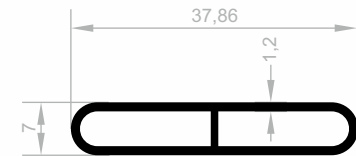

J 1032
SPEZIAL PROFILE
GEWICHT : 0,273 kg/m