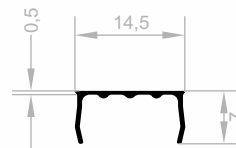

J 2196
SPEZIAL PROFILE
GEWICHT : 0,049 kg/m