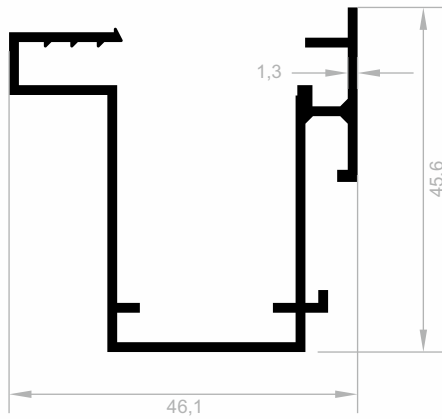

Spezial Profile

***Ihr Lösungspartner für Aluminiumprofile mit seiner
hochmodernen Produktionsinfrastruktur.***

Spezial Profile

Abmessungen Höhen Profil: 2500 mm - 2700 mm - 3000 mm

J 1092
SPEZIAL PROFILE
GEWICHT : 0,222 kg/m

J 1626
SPEZIAL PROFILE
GEWICHT : 0,425 kg/m

J 1093
SPEZIAL PROFILE
GEWICHT : 0,339 kg/m

J 1519
SPEZIAL PROFILE
GEWICHT : 1,279 kg/m

Spezial Profile

Abmessungen Höhen Profil: 2500 mm - 2700 mm - 3000 mm

Spezial Profile

Abmessungen Höhen Profil: 2500 mm - 2700 mm - 3000 mm

J 1239
SPEZIAL PROFILE
GEWICHT : 1,488 kg/m

Spezial Profile

Abmessungen Höhen Profil: 2500 mm - 2700 mm - 3000 mm

J 1656
SPEZIAL PROFILE
GEWICHT : 0,629 kg/m

J 1131
SPEZIAL PROFILE
GEWICHT : 0,335 kg/m

J 1136
SPEZIAL PROFILE
GEWICHT : 0,286 kg/m

J 1680
SPEZIAL PROFILE
GEWICHT : 0,466 kg/m

Spezial Profile

Abmessungen Höhen Profil: 2500 mm - 2700 mm - 3000 mm

J 1940
SPEZIAL PROFILE
GEWICHT : 2,480 kg/m