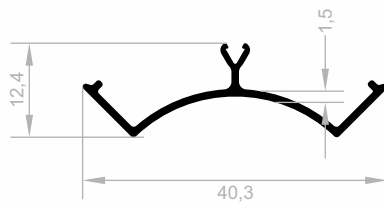

J 1131
SPEZIAL PROFILE
GEWICHT : 0,335 kg/m

J 1136
SPEZIAL PROFILE
GEWICHT : 0,286 kg/m

J 1680
SPEZIAL PROFILE
GEWICHT : 0,466 kg/m

Spezial Profile

Abmessungen Höhen Profil: 2500 mm - 2700 mm - 3000 mm

J 1940
SPEZIAL PROFILE
GEWICHT : 2,480 kg/m

J 1095
SPEZIAL PROFILE
GEWICHT : 0,211 kg/m

J 1053
SPEZIAL PROFILE
GEWICHT : 0,729 kg/m

J 1061
SPEZIAL PROFILE
GEWICHT : 0,632 kg/m

Spezial Profile

Abmessungen Höhen Profil: 2500 mm - 2700 mm - 3000 mm

J 1900
SPEZIAL PROFILE
GEWICHT : 2,840 kg/m

J 1283
SPEZIAL PROFILE
GEWICHT : 1,104 kg/m

J 1134
SPEZIAL PROFILE
GEWICHT : 0,159 kg/m

J 1135
SPEZIAL PROFILE
GEWICHT : 0,122 kg/m

Spezial Profile

Abmessungen Höhen Profil: 2500 mm - 2700 mm - 3000 mm

J 3175
SPEZIAL PROFILE
GEWICHT : 0,251 kg/m