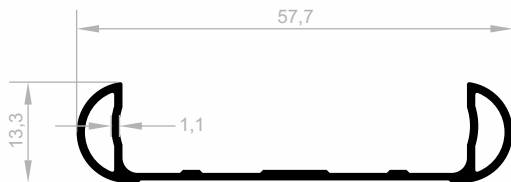

J 1626
SPEZIAL PROFILE
GEWICHT : 0,425 kg/m

J 1093
SPEZIAL PROFILE
GEWICHT : 0,339 kg/m

J 1519
SPEZIAL PROFILE
GEWICHT : 1,279 kg/m

Spezial Profile

Abmessungen Höhen Profil: 2500 mm - 2700 mm - 3000 mm

Spezial Profile

Abmessungen Höhen Profil: 2500 mm - 2700 mm - 3000 mm

J 1239
SPEZIAL PROFILE
GEWICHT : 1,488 kg/m

Spezial Profile

Abmessungen Höhen Profil: 2500 mm - 2700 mm - 3000 mm

J 1656
SPEZIAL PROFILE
GEWICHT : 0,629 kg/m

J 1131
SPEZIAL PROFILE
GEWICHT : 0,335 kg/m

J 1136
SPEZIAL PROFILE
GEWICHT : 0,286 kg/m

J 1680
SPEZIAL PROFILE
GEWICHT : 0,466 kg/m

Spezial Profile

Abmessungen Höhen Profil: 2500 mm - 2700 mm - 3000 mm

J 1940
SPEZIAL PROFILE
GEWICHT : 2,480 kg/m

J 1095
SPEZIAL PROFILE
GEWICHT : 0,211 kg/m

J 1053
SPEZIAL PROFILE
GEWICHT : 0,729 kg/m

J 1061
SPEZIAL PROFILE
GEWICHT : 0,632 kg/m

Spezial Profile

Abmessungen Höhen Profil: 2500 mm - 2700 mm - 3000 mm

J 1900
SPEZIAL PROFILE
GEWICHT : 2,840 kg/m