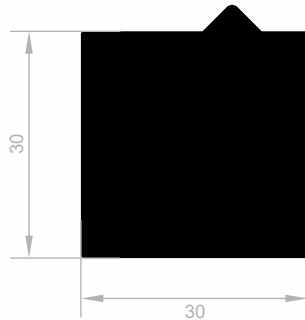

Abmessungen Höhen Profil: 2500 mm - 2700 mm - 3000 mm

J 1239
SPEZIAL PROFILE
GEWICHT : 1,488 kg/m

Spezial Profile

Abmessungen Höhen Profil: 2500 mm - 2700 mm - 3000 mm

J 1656
SPEZIAL PROFILE
GEWICHT : 0,629 kg/m

J 1131
SPEZIAL PROFILE
GEWICHT : 0,335 kg/m

J 1136
SPEZIAL PROFILE
GEWICHT : 0,286 kg/m

J 1680
SPEZIAL PROFILE
GEWICHT : 0,466 kg/m

Spezial Profile

Abmessungen Höhen Profil: 2500 mm - 2700 mm - 3000 mm

J 1940
SPEZIAL PROFILE
GEWICHT : 2,480 kg/m

J 1095
SPEZIAL PROFILE
GEWICHT : 0,211 kg/m

J 1053
SPEZIAL PROFILE
GEWICHT : 0,729 kg/m

J 1061
SPEZIAL PROFILE
GEWICHT : 0,632 kg/m

Spezial Profile

Abmessungen Höhen Profil: 2500 mm - 2700 mm - 3000 mm

J 1900
SPEZIAL PROFILE
GEWICHT : 2,840 kg/m