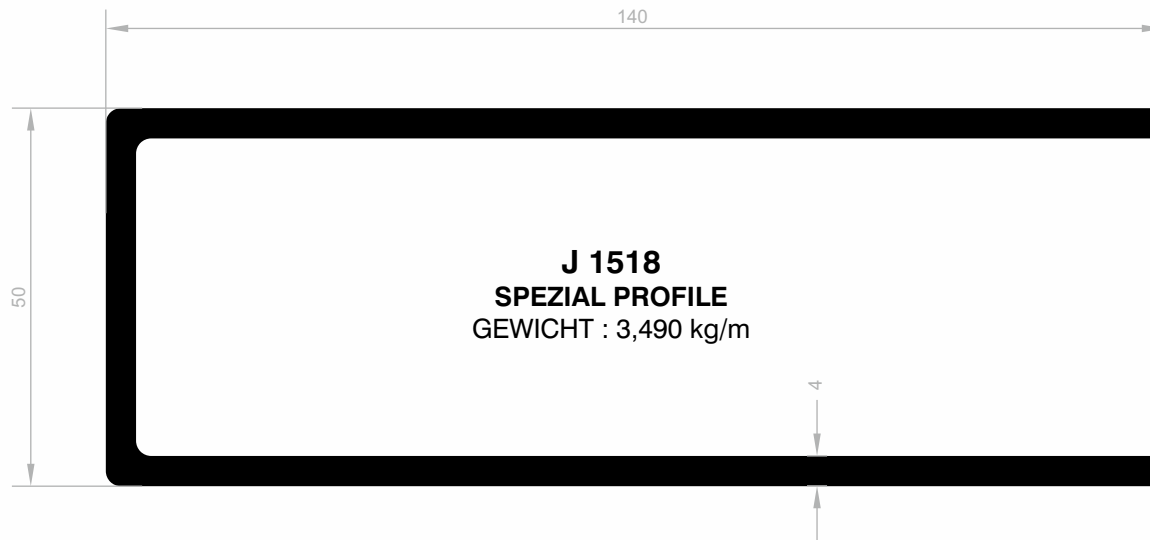

Spezial Profile

***Ihr Lösungspartner für Aluminiumprofile mit seiner
hochmodernen Produktionsinfrastruktur.***

Spezial Profile

Abmessungen Höhen Profil: 2500 mm - 2700 mm - 3000 mm

J 1092
SPEZIAL PROFILE
GEWICHT : 0,222 kg/m

J 1626
SPEZIAL PROFILE
GEWICHT : 0,425 kg/m

J 1093
SPEZIAL PROFILE
GEWICHT : 0,339 kg/m

J 1519
SPEZIAL PROFILE
GEWICHT : 1,279 kg/m

Spezial Profile

Abmessungen Höhen Profil: 2500 mm - 2700 mm - 3000 mm

Spezial Profile

Abmessungen Höhen Profil: 2500 mm - 2700 mm - 3000 mm

J 1239
SPEZIAL PROFILE
GEWICHT : 1,488 kg/m

Spezial Profile

Abmessungen Höhen Profil: 2500 mm - 2700 mm - 3000 mm

J 1656
SPEZIAL PROFILE
GEWICHT : 0,629 kg/m

J 1131
SPEZIAL PROFILE
GEWICHT : 0,335 kg/m

J 1136
SPEZIAL PROFILE
GEWICHT : 0,286 kg/m

J 1680
SPEZIAL PROFILE
GEWICHT : 0,466 kg/m

Spezial Profile

Abmessungen Höhen Profil: 2500 mm - 2700 mm - 3000 mm

J 1940
SPEZIAL PROFILE
GEWICHT : 2,480 kg/m