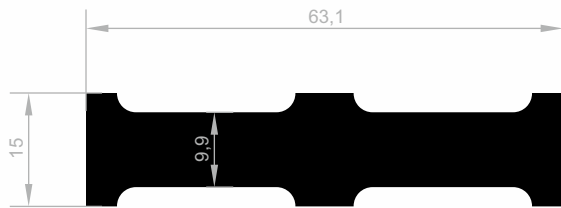

J 1131
SPEZIAL PROFILE
GEWICHT : 0,335 kg/m

J 1136
SPEZIAL PROFILE
GEWICHT : 0,286 kg/m

J 1680
SPEZIAL PROFILE
GEWICHT : 0,466 kg/m

Spezial Profile

Abmessungen Höhen Profil: 2500 mm - 2700 mm - 3000 mm

J 1940
SPEZIAL PROFILE
GEWICHT : 2,480 kg/m

J 1095
SPEZIAL PROFILE
GEWICHT : 0,211 kg/m

J 1053
SPEZIAL PROFILE
GEWICHT : 0,729 kg/m

J 1061
SPEZIAL PROFILE
GEWICHT : 0,632 kg/m

Spezial Profile

Abmessungen Höhen Profil: 2500 mm - 2700 mm - 3000 mm

J 1900
SPEZIAL PROFILE
GEWICHT : 2,840 kg/m

J 1283
SPEZIAL PROFILE
GEWICHT : 1,104 kg/m

J 1134
SPEZIAL PROFILE
GEWICHT : 0,159 kg/m

J 1135
SPEZIAL PROFILE
GEWICHT : 0,122 kg/m

Spezial Profile

Abmessungen Höhen Profil: 2500 mm - 2700 mm - 3000 mm

J 3175
SPEZIAL PROFILE
GEWICHT : 0,251 kg/m