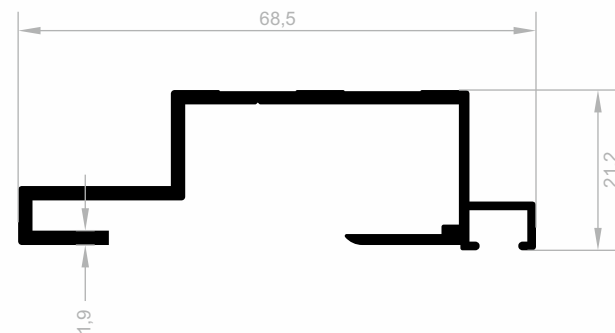

Abmessungen Höhen Profil: 2500 mm - 2700 mm - 3000 mm

J 1239
SPEZIAL PROFILE
GEWICHT : 1,488 kg/m

Spezial Profile

Abmessungen Höhen Profil: 2500 mm - 2700 mm - 3000 mm

J 1656
SPEZIAL PROFILE
GEWICHT : 0,629 kg/m

J 1131
SPEZIAL PROFILE
GEWICHT : 0,335 kg/m

J 1136
SPEZIAL PROFILE
GEWICHT : 0,286 kg/m

J 1680
SPEZIAL PROFILE
GEWICHT : 0,466 kg/m

Spezial Profile

Abmessungen Höhen Profil: 2500 mm - 2700 mm - 3000 mm

J 1940
SPEZIAL PROFILE
GEWICHT : 2,480 kg/m

J 1095
SPEZIAL PROFILE
GEWICHT : 0,211 kg/m

J 1053
SPEZIAL PROFILE
GEWICHT : 0,729 kg/m

J 1061
SPEZIAL PROFILE
GEWICHT : 0,632 kg/m

Spezial Profile

Abmessungen Höhen Profil: 2500 mm - 2700 mm - 3000 mm

J 1900
SPEZIAL PROFILE
GEWICHT : 2,840 kg/m