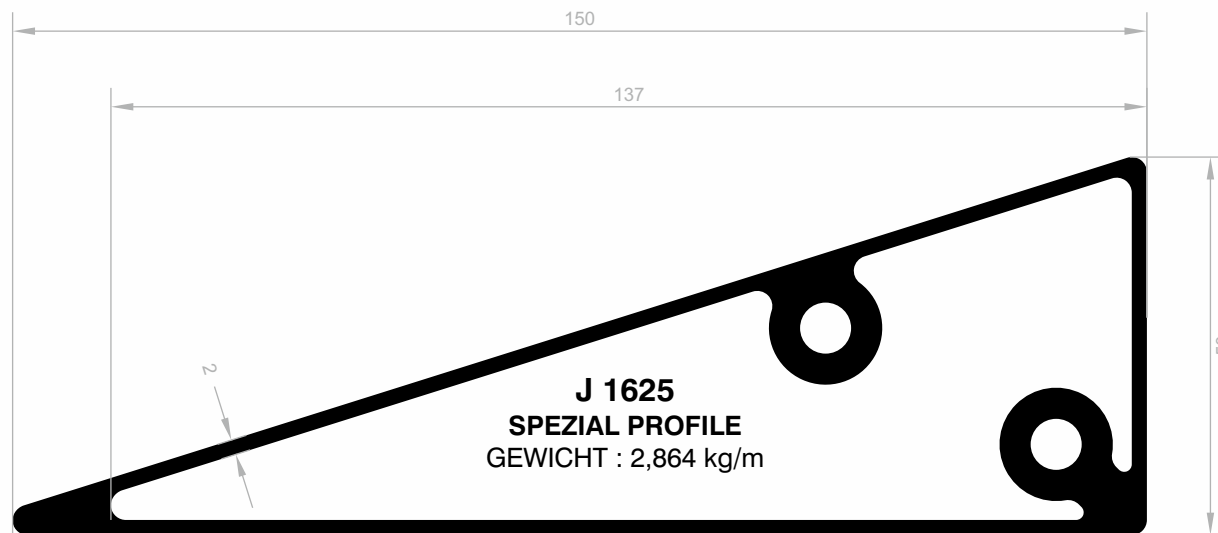

Spezial Profile

***Ihr Lösungspartner für Aluminiumprofile mit seiner
hochmodernen Produktionsinfrastruktur.***

Spezial Profile

Abmessungen Höhen Profil: 2500 mm - 2700 mm - 3000 mm

J 1092
SPEZIAL PROFILE
GEWICHT : 0,222 kg/m

J 1626
SPEZIAL PROFILE
GEWICHT : 0,425 kg/m

J 1093
SPEZIAL PROFILE
GEWICHT : 0,339 kg/m

J 1519
SPEZIAL PROFILE
GEWICHT : 1,279 kg/m

Spezial Profile

Abmessungen Höhen Profil: 2500 mm - 2700 mm - 3000 mm

Spezial Profile

Abmessungen Höhen Profil: 2500 mm - 2700 mm - 3000 mm

J 1239
SPEZIAL PROFILE
GEWICHT : 1,488 kg/m

Spezial Profile

Abmessungen Höhen Profil: 2500 mm - 2700 mm - 3000 mm

J 1656
SPEZIAL PROFILE
GEWICHT : 0,629 kg/m

J 1131
SPEZIAL PROFILE
GEWICHT : 0,335 kg/m

J 1136
SPEZIAL PROFILE
GEWICHT : 0,286 kg/m

J 1680
SPEZIAL PROFILE
GEWICHT : 0,466 kg/m

Spezial Profile

Abmessungen Höhen Profil: 2500 mm - 2700 mm - 3000 mm

J 1940
SPEZIAL PROFILE
GEWICHT : 2,480 kg/m