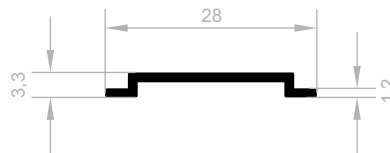

J 1095
SPEZIAL PROFILE
GEWICHT : 0,211 kg/m

J 1053
SPEZIAL PROFILE
GEWICHT : 0,729 kg/m

J 1061
SPEZIAL PROFILE
GEWICHT : 0,632 kg/m

Spezial Profile

Abmessungen Höhen Profil: 2500 mm - 2700 mm - 3000 mm

J 1900
SPEZIAL PROFILE
GEWICHT : 2,840 kg/m

J 1283
SPEZIAL PROFILE
GEWICHT : 1,104 kg/m

J 1134
SPEZIAL PROFILE
GEWICHT : 0,159 kg/m

J 1135
SPEZIAL PROFILE
GEWICHT : 0,122 kg/m

Spezial Profile

Abmessungen Höhen Profil: 2500 mm - 2700 mm - 3000 mm

J 3175
SPEZIAL PROFILE
GEWICHT : 0,251 kg/m