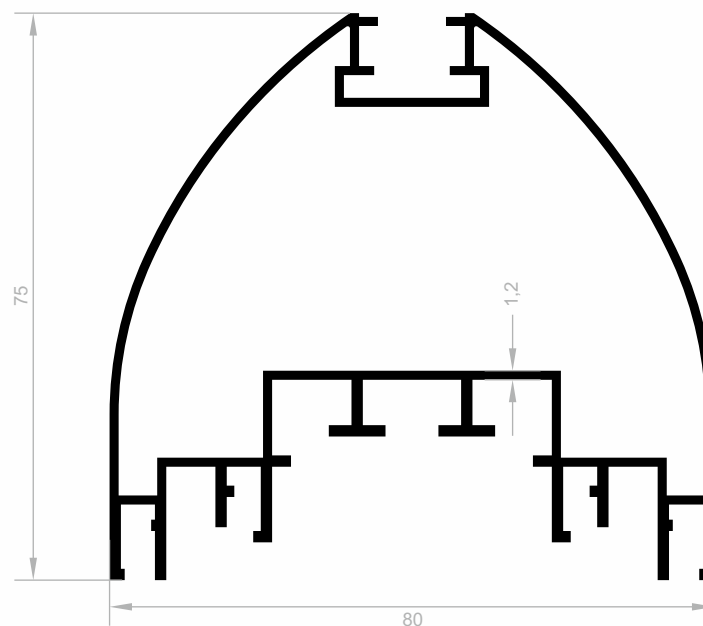

Spezial Profile

***Ihr Lösungspartner für Aluminiumprofile mit seiner
hochmodernen Produktionsinfrastruktur.***

Spezial Profile

Abmessungen Höhen Profil: 2500 mm - 2700 mm - 3000 mm

J 1092
SPEZIAL PROFILE
GEWICHT : 0,222 kg/m

J 1626
SPEZIAL PROFILE
GEWICHT : 0,425 kg/m

J 1093
SPEZIAL PROFILE
GEWICHT : 0,339 kg/m

J 1519
SPEZIAL PROFILE
GEWICHT : 1,279 kg/m

Spezial Profile

Abmessungen Höhen Profil: 2500 mm - 2700 mm - 3000 mm

Spezial Profile

Abmessungen Höhen Profil: 2500 mm - 2700 mm - 3000 mm

J 1239
SPEZIAL PROFILE
GEWICHT : 1,488 kg/m

Spezial Profile

Abmessungen Höhen Profil: 2500 mm - 2700 mm - 3000 mm

J 1656
SPEZIAL PROFILE
GEWICHT : 0,629 kg/m

J 1095
SPEZIAL PROFILE
GEWICHT : 0,211 kg/m

J 1053
SPEZIAL PROFILE
GEWICHT : 0,729 kg/m

J 1061
SPEZIAL PROFILE
GEWICHT : 0,632 kg/m

Spezial Profile

Abmessungen Höhen Profil: 2500 mm - 2700 mm - 3000 mm

J 1900
SPEZIAL PROFILE
GEWICHT : 2,840 kg/m