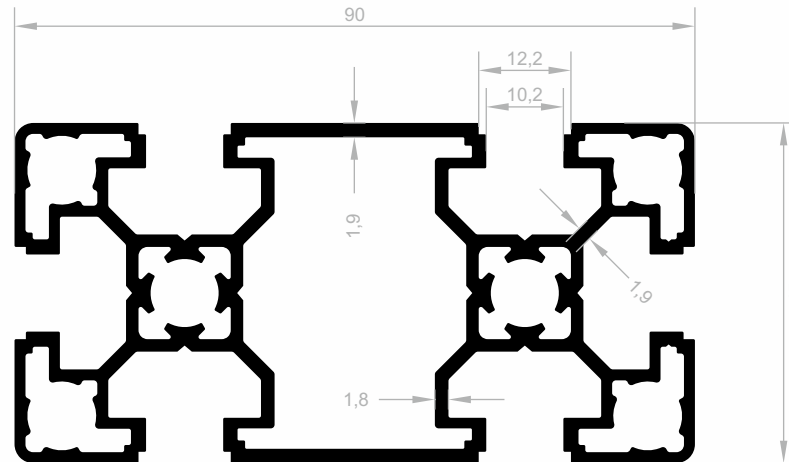

## Sigma Profile

Abmessungen Höhen Profil: 2500 mm - 2700 mm - 3000 mm

**J 2392**  
**SIGMA PROFILE**  
GEWICHT : 0,360 kg/m

**J 10144**  
**SIGMA PROFILE**  
GEWICHT : 0,856 kg/m

**J 1590**  
**SIGMA PROFILE**  
GEWICHT : 1,375 kg/m

**J 10097**  
**SIGMA PROFILE**  
GEWICHT : 1,215 kg/m

**J 10099**  
**SIGMA PROFILE**  
GEWICHT : 1,218 kg/m

**J 6662**  
**SIGMA PROFILE**  
GEWICHT : 1,534 kg/m

**Sigma Profile**

Abmessungen Höhen Profil: 2500 mm - 2700 mm - 3000 mm

**J 10143**  
**SIGMA PROFILE**  
GEWICHT : 2,066 kg/m

**J 6688**  
**SIGMA PROFILE**  
GEWICHT : 1,523 kg/m

**J 1627**  
**SIGMA PROFILE**  
GEWICHT : 2,385 kg/m

**J 2168**  
**SIGMA PROFILE**  
GEWICHT : 2,333 kg/m

## Sigma Profile

Abmessungen Höhen Profil: 2500 mm - 2700 mm - 3000 mm

**J 1591**  
**SIGMA PROFILE**  
 GEWICHT : 2,182 kg/m

**J 6096**  
**SIGMA PROFILE**  
 GEWICHT : 1,453 kg/m

**J 10141**  
**SIGMA PROFILE**  
 GEWICHT : 2,567 kg/m