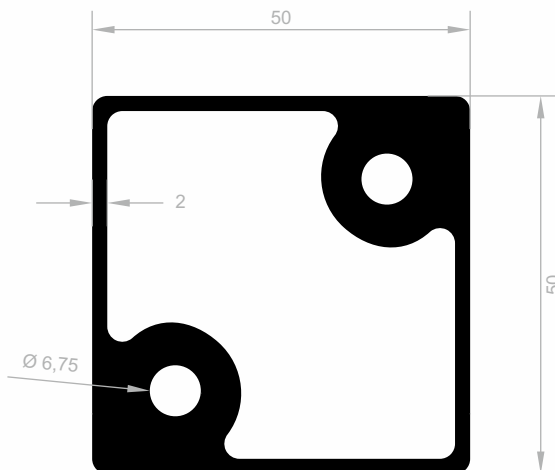

## Sigma Profile

Abmessungen Höhen Profil: 2500 mm - 2700 mm - 3000 mm

**J 2392**  
**SIGMA PROFILE**  
GEWICHT : 0,360 kg/m

**J 10144**  
**SIGMA PROFILE**  
GEWICHT : 0,856 kg/m

**J 1590**  
**SIGMA PROFILE**  
GEWICHT : 1,375 kg/m

**J 10097**  
**SIGMA PROFILE**  
GEWICHT : 1,215 kg/m

**J 10099**  
**SIGMA PROFILE**  
GEWICHT : 1,218 kg/m

**J 6662**  
**SIGMA PROFILE**  
GEWICHT : 1,534 kg/m

**Sigma Profile**

Abmessungen Höhen Profil: 2500 mm - 2700 mm - 3000 mm

**J 10143**  
**SIGMA PROFILE**  
GEWICHT : 2,066 kg/m

**J 6688**  
**SIGMA PROFILE**  
GEWICHT : 1,523 kg/m

**J 1627**  
**SIGMA PROFILE**  
GEWICHT : 2,385 kg/m

**J 2168**  
**SIGMA PROFILE**  
GEWICHT : 2,333 kg/m

## Sigma Profile

Abmessungen Höhen Profil: 2500 mm - 2700 mm - 3000 mm

**J 1591**  
**SIGMA PROFILE**  
 GEWICHT : 2,182 kg/m

**J 6096**  
**SIGMA PROFILE**  
 GEWICHT : 1,453 kg/m

**J 10141**  
**SIGMA PROFILE**  
 GEWICHT : 2,567 kg/m