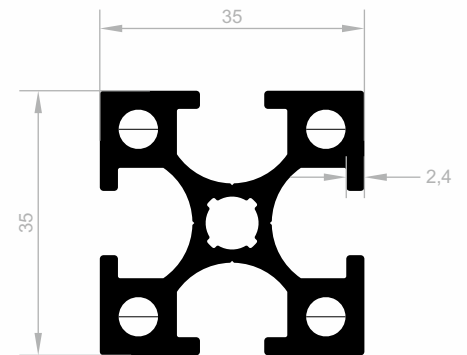

## Sigma Profile

Abmessungen Höhen Profil: 2500 mm - 2700 mm - 3000 mm

**J 2392**  
**SIGMA PROFILE**  
GEWICHT : 0,360 kg/m

**J 10144**  
**SIGMA PROFILE**  
GEWICHT : 0,856 kg/m

**J 1590**  
**SIGMA PROFILE**  
GEWICHT : 1,375 kg/m

**J 10097**  
**SIGMA PROFILE**  
GEWICHT : 1,215 kg/m

**J 10099**  
**SIGMA PROFILE**  
GEWICHT : 1,218 kg/m

**J 6662**  
**SIGMA PROFILE**  
GEWICHT : 1,534 kg/m

**Sigma Profile**

Abmessungen Höhen Profil: 2500 mm - 2700 mm - 3000 mm

**J 10143**  
**SIGMA PROFILE**  
GEWICHT : 2,066 kg/m

**J 6688**  
**SIGMA PROFILE**  
GEWICHT : 1,523 kg/m

**J 1627**  
**SIGMA PROFILE**  
GEWICHT : 2,385 kg/m

**J 2168**  
**SIGMA PROFILE**  
GEWICHT : 2,333 kg/m

## Sigma Profile

Abmessungen Höhen Profil: 2500 mm - 2700 mm - 3000 mm

**J 1591**  
**SIGMA PROFILE**  
 GEWICHT : 2,182 kg/m

**J 6096**  
**SIGMA PROFILE**  
 GEWICHT : 1,453 kg/m

**J 10141**  
**SIGMA PROFILE**  
 GEWICHT : 2,567 kg/m