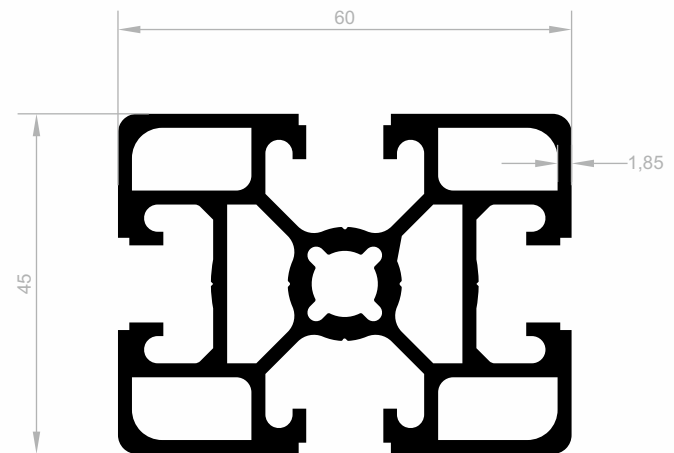

## Sigma Profile

Abmessungen Höhen Profil: 2500 mm - 2700 mm - 3000 mm

**J 2392**  
**SIGMA PROFILE**  
GEWICHT : 0,360 kg/m

**J 10144**  
**SIGMA PROFILE**  
GEWICHT : 0,856 kg/m

**J 1590**  
**SIGMA PROFILE**  
GEWICHT : 1,375 kg/m

**J 10097**  
**SIGMA PROFILE**  
GEWICHT : 1,215 kg/m

**J 10099**  
**SIGMA PROFILE**  
GEWICHT : 1,218 kg/m

**J 6662**  
**SIGMA PROFILE**  
GEWICHT : 1,534 kg/m

**Sigma Profile**

Abmessungen Höhen Profil: 2500 mm - 2700 mm - 3000 mm

**J 10143**  
**SIGMA PROFILE**  
GEWICHT : 2,066 kg/m

**J 6688**  
**SIGMA PROFILE**  
GEWICHT : 1,523 kg/m

**J 1627**  
**SIGMA PROFILE**  
GEWICHT : 2,385 kg/m

**J 2168**  
**SIGMA PROFILE**  
GEWICHT : 2,333 kg/m

## Sigma Profile

Abmessungen Höhen Profil: 2500 mm - 2700 mm - 3000 mm

**J 1591**  
**SIGMA PROFILE**  
 GEWICHT : 2,182 kg/m

**J 6096**  
**SIGMA PROFILE**  
 GEWICHT : 1,453 kg/m

**J 10141**  
**SIGMA PROFILE**  
 GEWICHT : 2,567 kg/m