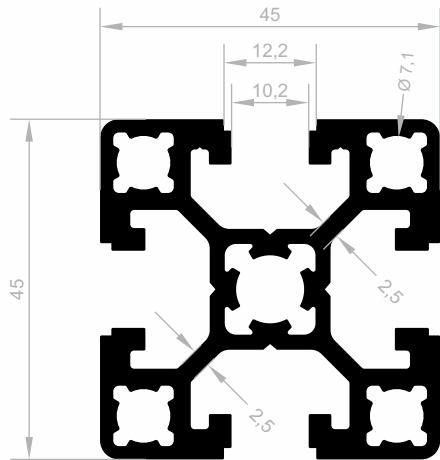

## Sigma Profile

Abmessungen Höhen Profil: 2500 mm - 2700 mm - 3000 mm

**J 2392**  
**SIGMA PROFILE**  
GEWICHT : 0,360 kg/m

**J 10144**  
**SIGMA PROFILE**  
GEWICHT : 0,856 kg/m

**J 1590**  
**SIGMA PROFILE**  
GEWICHT : 1,375 kg/m

**J 10097**  
**SIGMA PROFILE**  
GEWICHT : 1,215 kg/m

**J 10099**  
**SIGMA PROFILE**  
GEWICHT : 1,218 kg/m

**J 6662**  
**SIGMA PROFILE**  
GEWICHT : 1,534 kg/m

**Sigma Profile**

Abmessungen Höhen Profil: 2500 mm - 2700 mm - 3000 mm

**J 10143**  
**SIGMA PROFILE**  
GEWICHT : 2,066 kg/m

**J 6688**  
**SIGMA PROFILE**  
GEWICHT : 1,523 kg/m

**J 1627**  
**SIGMA PROFILE**  
GEWICHT : 2,385 kg/m

**J 2168**  
**SIGMA PROFILE**  
GEWICHT : 2,333 kg/m

## Sigma Profile

Abmessungen Höhen Profil: 2500 mm - 2700 mm - 3000 mm

**J 1591**  
**SIGMA PROFILE**  
 GEWICHT : 2,182 kg/m

**J 6096**  
**SIGMA PROFILE**  
 GEWICHT : 1,453 kg/m

**J 10141**  
**SIGMA PROFILE**  
 GEWICHT : 2,567 kg/m