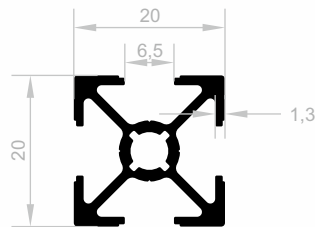

## Sigma Profile

Abmessungen Höhen Profil: 2500 mm - 2700 mm - 3000 mm

**J 2392**  
**SIGMA PROFILE**  
GEWICHT : 0,360 kg/m

**J 10144**  
**SIGMA PROFILE**  
GEWICHT : 0,856 kg/m

**J 1590**  
**SIGMA PROFILE**  
GEWICHT : 1,375 kg/m

**J 10097**  
**SIGMA PROFILE**  
GEWICHT : 1,215 kg/m

**J 10099**  
**SIGMA PROFILE**  
GEWICHT : 1,218 kg/m

**J 6662**  
**SIGMA PROFILE**  
GEWICHT : 1,534 kg/m

**Sigma Profile**

Abmessungen Höhen Profil: 2500 mm - 2700 mm - 3000 mm

**J 10143**  
**SIGMA PROFILE**  
GEWICHT : 2,066 kg/m

**J 6688**  
**SIGMA PROFILE**  
GEWICHT : 1,523 kg/m

**J 1627**  
**SIGMA PROFILE**  
GEWICHT : 2,385 kg/m

**J 2168**  
**SIGMA PROFILE**  
GEWICHT : 2,333 kg/m

## Sigma Profile

Abmessungen Höhen Profil: 2500 mm - 2700 mm - 3000 mm

**J 1591**  
**SIGMA PROFILE**  
 GEWICHT : 2,182 kg/m

**J 6096**  
**SIGMA PROFILE**  
 GEWICHT : 1,453 kg/m

**J 10141**  
**SIGMA PROFILE**  
 GEWICHT : 2,567 kg/m