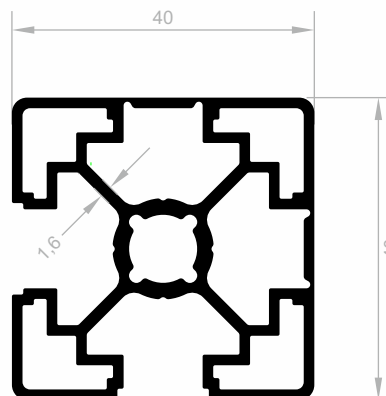

## Sigma Profile

Abmessungen Höhen Profil: 2500 mm - 2700 mm - 3000 mm

**J 2392**  
**SIGMA PROFILE**  
GEWICHT : 0,360 kg/m

**J 10144**  
**SIGMA PROFILE**  
GEWICHT : 0,856 kg/m

**J 1590**  
**SIGMA PROFILE**  
GEWICHT : 1,375 kg/m

**J 10097**  
**SIGMA PROFILE**  
GEWICHT : 1,215 kg/m

**J 10099**  
**SIGMA PROFILE**  
GEWICHT : 1,218 kg/m

**J 6662**  
**SIGMA PROFILE**  
GEWICHT : 1,534 kg/m

**Sigma Profile**

Abmessungen Höhen Profil: 2500 mm - 2700 mm - 3000 mm

**J 10143**  
**SIGMA PROFILE**  
GEWICHT : 2,066 kg/m

**J 6688**  
**SIGMA PROFILE**  
GEWICHT : 1,523 kg/m

**J 1627**  
**SIGMA PROFILE**  
GEWICHT : 2,385 kg/m

**J 2168**  
**SIGMA PROFILE**  
GEWICHT : 2,333 kg/m

## Sigma Profile

Abmessungen Höhen Profil: 2500 mm - 2700 mm - 3000 mm

**J 1591**  
**SIGMA PROFILE**  
 GEWICHT : 2,182 kg/m

**J 6096**  
**SIGMA PROFILE**  
 GEWICHT : 1,453 kg/m

**J 10141**  
**SIGMA PROFILE**  
 GEWICHT : 2,567 kg/m