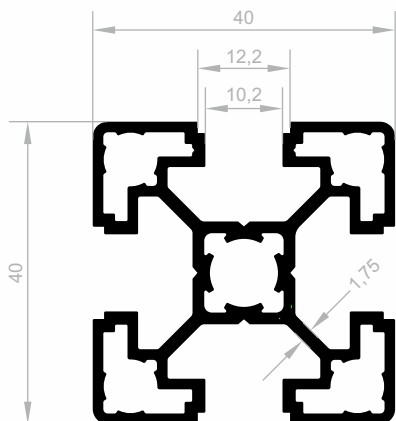

## Sigma Profile

Abmessungen Höhen Profil: 2500 mm - 2700 mm - 3000 mm

**J 2392**  
**SIGMA PROFILE**  
GEWICHT : 0,360 kg/m

**J 10144**  
**SIGMA PROFILE**  
GEWICHT : 0,856 kg/m

**J 1590**  
**SIGMA PROFILE**  
GEWICHT : 1,375 kg/m

**J 10097**  
**SIGMA PROFILE**  
GEWICHT : 1,215 kg/m

**J 10099**  
**SIGMA PROFILE**  
GEWICHT : 1,218 kg/m

**J 6662**  
**SIGMA PROFILE**  
GEWICHT : 1,534 kg/m

**Sigma Profile**

Abmessungen Höhen Profil: 2500 mm - 2700 mm - 3000 mm

**J 10143**  
**SIGMA PROFILE**  
GEWICHT : 2,066 kg/m

**J 6688**  
**SIGMA PROFILE**  
GEWICHT : 1,523 kg/m

**J 1627**  
**SIGMA PROFILE**  
GEWICHT : 2,385 kg/m

**J 2168**  
**SIGMA PROFILE**  
GEWICHT : 2,333 kg/m

## Sigma Profile

Abmessungen Höhen Profil: 2500 mm - 2700 mm - 3000 mm

**J 1591**  
**SIGMA PROFILE**  
 GEWICHT : 2,182 kg/m

**J 6096**  
**SIGMA PROFILE**  
 GEWICHT : 1,453 kg/m

**J 10141**  
**SIGMA PROFILE**  
 GEWICHT : 2,567 kg/m