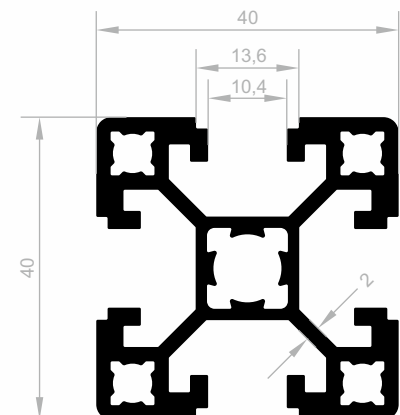

## Sigma Profile

Abmessungen Höhen Profil: 2500 mm - 2700 mm - 3000 mm

**J 2392**  
**SIGMA PROFILE**  
GEWICHT : 0,360 kg/m

**J 10144**  
**SIGMA PROFILE**  
GEWICHT : 0,856 kg/m

**J 1590**  
**SIGMA PROFILE**  
GEWICHT : 1,375 kg/m

**J 10097**  
**SIGMA PROFILE**  
GEWICHT : 1,215 kg/m

**J 10099**  
**SIGMA PROFILE**  
GEWICHT : 1,218 kg/m

**J 6662**  
**SIGMA PROFILE**  
GEWICHT : 1,534 kg/m

**Sigma Profile**

Abmessungen Höhen Profil: 2500 mm - 2700 mm - 3000 mm

**J 10143**  
**SIGMA PROFILE**  
GEWICHT : 2,066 kg/m

**J 6688**  
**SIGMA PROFILE**  
GEWICHT : 1,523 kg/m

**J 1627**  
**SIGMA PROFILE**  
GEWICHT : 2,385 kg/m

**J 2168**  
**SIGMA PROFILE**  
GEWICHT : 2,333 kg/m

## Sigma Profile

Abmessungen Höhen Profil: 2500 mm - 2700 mm - 3000 mm

**J 1591**  
**SIGMA PROFILE**  
 GEWICHT : 2,182 kg/m

**J 6096**  
**SIGMA PROFILE**  
 GEWICHT : 1,453 kg/m

**J 10141**  
**SIGMA PROFILE**  
 GEWICHT : 2,567 kg/m