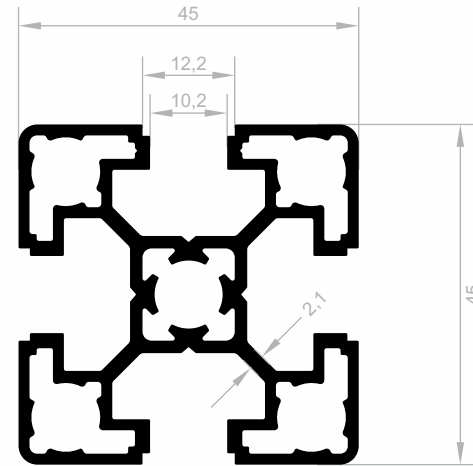

## Sigma Profile

Abmessungen Höhen Profil: 2500 mm - 2700 mm - 3000 mm

**J 2392**  
**SIGMA PROFILE**  
GEWICHT : 0,360 kg/m

**J 10144**  
**SIGMA PROFILE**  
GEWICHT : 0,856 kg/m

**J 1590**  
**SIGMA PROFILE**  
GEWICHT : 1,375 kg/m

**J 10097**  
**SIGMA PROFILE**  
GEWICHT : 1,215 kg/m

**J 10099**  
**SIGMA PROFILE**  
GEWICHT : 1,218 kg/m

**J 6662**  
**SIGMA PROFILE**  
GEWICHT : 1,534 kg/m

**Sigma Profile**

Abmessungen Höhen Profil: 2500 mm - 2700 mm - 3000 mm

**J 10143**  
**SIGMA PROFILE**  
GEWICHT : 2,066 kg/m

**J 6688**  
**SIGMA PROFILE**  
GEWICHT : 1,523 kg/m

**J 1627**  
**SIGMA PROFILE**  
GEWICHT : 2,385 kg/m

**J 2168**  
**SIGMA PROFILE**  
GEWICHT : 2,333 kg/m

## Sigma Profile

Abmessungen Höhen Profil: 2500 mm - 2700 mm - 3000 mm

**J 1591**  
**SIGMA PROFILE**  
 GEWICHT : 2,182 kg/m

**J 6096**  
**SIGMA PROFILE**  
 GEWICHT : 1,453 kg/m

**J 10141**  
**SIGMA PROFILE**  
 GEWICHT : 2,567 kg/m