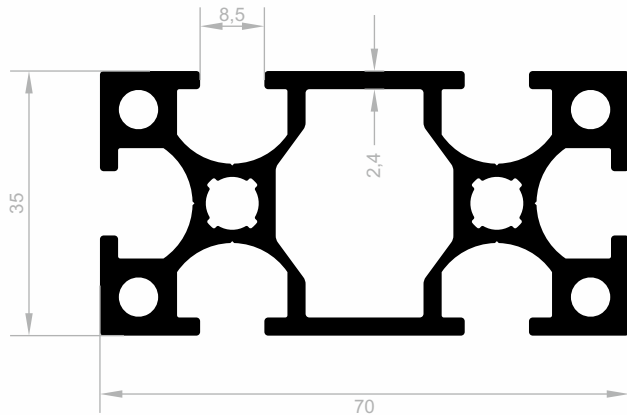

## Sigma Profile

Abmessungen Höhen Profil: 2500 mm - 2700 mm - 3000 mm

**J 2392**  
**SIGMA PROFILE**  
GEWICHT : 0,360 kg/m

**J 10144**  
**SIGMA PROFILE**  
GEWICHT : 0,856 kg/m

**J 1590**  
**SIGMA PROFILE**  
GEWICHT : 1,375 kg/m

**J 10097**  
**SIGMA PROFILE**  
GEWICHT : 1,215 kg/m

**J 10099**  
**SIGMA PROFILE**  
GEWICHT : 1,218 kg/m

**J 6662**  
**SIGMA PROFILE**  
GEWICHT : 1,534 kg/m

**Sigma Profile**

Abmessungen Höhen Profil: 2500 mm - 2700 mm - 3000 mm

**J 10143**  
**SIGMA PROFILE**  
GEWICHT : 2,066 kg/m

**J 6688**  
**SIGMA PROFILE**  
GEWICHT : 1,523 kg/m

**J 1627**  
**SIGMA PROFILE**  
GEWICHT : 2,385 kg/m

**J 2168**  
**SIGMA PROFILE**  
GEWICHT : 2,333 kg/m

## Sigma Profile

Abmessungen Höhen Profil: 2500 mm - 2700 mm - 3000 mm

**J 1591**  
**SIGMA PROFILE**  
 GEWICHT : 2,182 kg/m

**J 6096**  
**SIGMA PROFILE**  
 GEWICHT : 1,453 kg/m

**J 10141**  
**SIGMA PROFILE**  
 GEWICHT : 2,567 kg/m