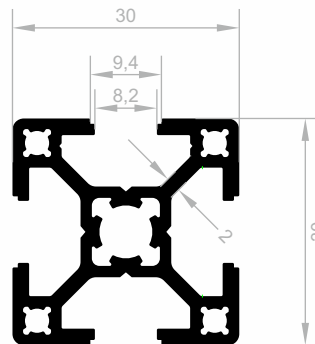

## Sigma Profile

Abmessungen Höhen Profil: 2500 mm - 2700 mm - 3000 mm

**J 2392**  
**SIGMA PROFILE**  
GEWICHT : 0,360 kg/m

**J 10144**  
**SIGMA PROFILE**  
GEWICHT : 0,856 kg/m

**J 1590**  
**SIGMA PROFILE**  
GEWICHT : 1,375 kg/m

**J 10097**  
**SIGMA PROFILE**  
GEWICHT : 1,215 kg/m

**J 10099**  
**SIGMA PROFILE**  
GEWICHT : 1,218 kg/m

**J 6662**  
**SIGMA PROFILE**  
GEWICHT : 1,534 kg/m

**Sigma Profile**

Abmessungen Höhen Profil: 2500 mm - 2700 mm - 3000 mm

## Sigma Profile

Abmessungen Höhen Profil: 2500 mm - 2700 mm - 3000 mm

**J 1591**  
**SIGMA PROFILE**  
 GEWICHT : 2,182 kg/m

**J 6096**  
**SIGMA PROFILE**  
 GEWICHT : 1,453 kg/m

**J 10141**  
**SIGMA PROFILE**  
 GEWICHT : 2,567 kg/m