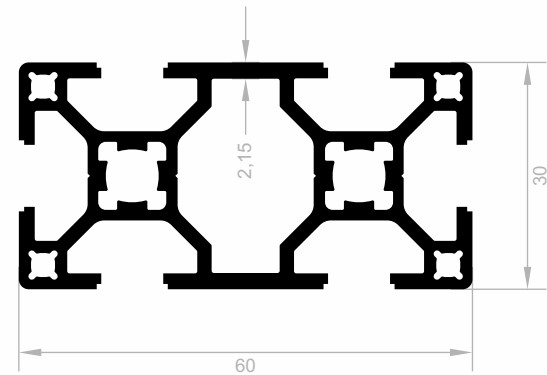

## Sigma Profile

Abmessungen Höhen Profil: 2500 mm - 2700 mm - 3000 mm

**J 2392**  
**SIGMA PROFILE**  
GEWICHT : 0,360 kg/m

**J 10144**  
**SIGMA PROFILE**  
GEWICHT : 0,856 kg/m

**J 1590**  
**SIGMA PROFILE**  
GEWICHT : 1,375 kg/m

**J 10097**  
**SIGMA PROFILE**  
GEWICHT : 1,215 kg/m

**J 10099**  
**SIGMA PROFILE**  
GEWICHT : 1,218 kg/m

**J 6662**  
**SIGMA PROFILE**  
GEWICHT : 1,534 kg/m

**Sigma Profile**

Abmessungen Höhen Profil: 2500 mm - 2700 mm - 3000 mm

**J 10143**  
**SIGMA PROFILE**  
GEWICHT : 2,066 kg/m

**J 6688**  
**SIGMA PROFILE**  
GEWICHT : 1,523 kg/m

**J 1627**  
**SIGMA PROFILE**  
GEWICHT : 2,385 kg/m

**J 2168**  
**SIGMA PROFILE**  
GEWICHT : 2,333 kg/m

## Sigma Profile

Abmessungen Höhen Profil: 2500 mm - 2700 mm - 3000 mm

**J 1591**  
**SIGMA PROFILE**  
 GEWICHT : 2,182 kg/m

**J 6096**  
**SIGMA PROFILE**  
 GEWICHT : 1,453 kg/m

**J 10141**  
**SIGMA PROFILE**  
 GEWICHT : 2,567 kg/m