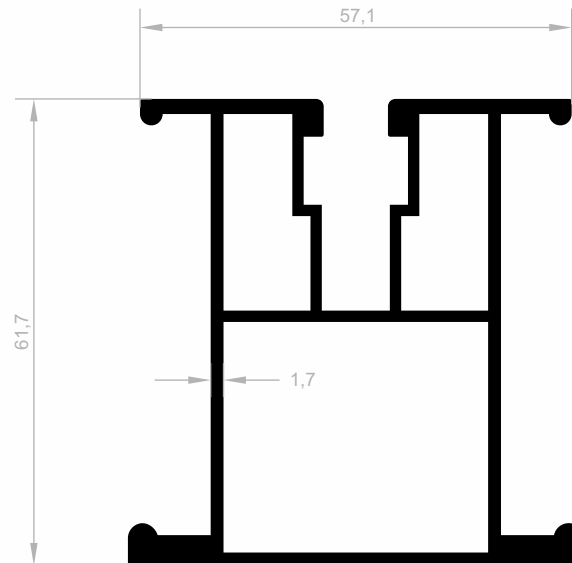

Solar Profile

***Ihr Lösungspartner für Aluminiumprofile mit seiner
hochmodernen Produktionsinfrastruktur.***

Solar Profile

Abmessungen Höhen Profil: 2500 mm - 2700 mm - 3000 mm

J 8923
SOLAR PROFILE
GEWICHT : 0,881 kg/m

J 2603
SOLAR PROFILE
GEWICHT : 0,463 kg/m

Solar Profile

Abmessungen Höhen Profil: 2500 mm - 2700 mm - 3000 mm

J 8927
SOLAR PROFILE
GEWICHT : 1,379 kg/m

J 2307
SOLAR PROFILE
GEWICHT : 0,534 kg/m

Solar Profile

Abmessungen Höhen Profil: 2500 mm - 2700 mm - 3000 mm

J 8929
SOLAR PROFILE
GEWICHT : 1,667 kg/m

J 2309
SOLAR PROFILE
GEWICHT : 0,797 kg/m

Solar Profile

Abmessungen Höhen Profil: 2500 mm - 2700 mm - 3000 mm

J 2604
SOLAR PROFILE
GEWICHT : 1,095 kg/m

J 2628
SOLAR PROFILE
GEWICHT : 1,376 kg/m

J 2624
SOLAR PROFILE
GEWICHT : 0,975 kg/m

Solar Profile

Abmessungen Höhen Profil: 2500 mm - 2700 mm - 3000 mm

J 2625
SOLAR PROFILE
GEWICHT : 1,607 kg/m