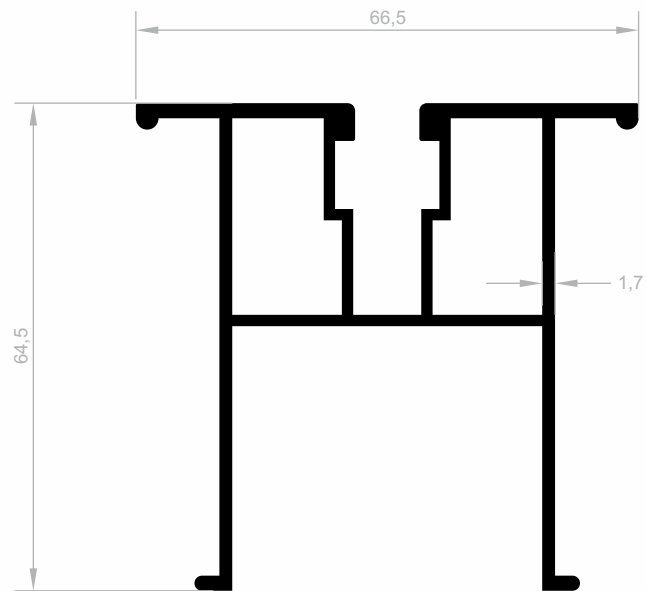

Solar Profile

***Ihr Lösungspartner für Aluminiumprofile mit seiner
hochmodernen Produktionsinfrastruktur.***

Solar Profile

Abmessungen Höhen Profil: 2500 mm - 2700 mm - 3000 mm

J 8923
SOLAR PROFILE
GEWICHT : 0,881 kg/m

J 2603
SOLAR PROFILE
GEWICHT : 0,463 kg/m

Solar Profile

Abmessungen Höhen Profil: 2500 mm - 2700 mm - 3000 mm

J 8927
SOLAR PROFILE
GEWICHT : 1,379 kg/m

J 2307
SOLAR PROFILE
GEWICHT : 0,534 kg/m

Solar Profile

Abmessungen Höhen Profil: 2500 mm - 2700 mm - 3000 mm

J 8929
SOLAR PROFILE
GEWICHT : 1,667 kg/m

J 2309
SOLAR PROFILE
GEWICHT : 0,797 kg/m

Solar Profile

Abmessungen Höhen Profil: 2500 mm - 2700 mm - 3000 mm

J 2604
SOLAR PROFILE
GEWICHT : 1,095 kg/m

J 2628
SOLAR PROFILE
GEWICHT : 1,376 kg/m

J 2624
SOLAR PROFILE
GEWICHT : 0,975 kg/m

Solar Profile

Abmessungen Höhen Profil: 2500 mm - 2700 mm - 3000 mm

J 2625
SOLAR PROFILE
GEWICHT : 1,607 kg/m