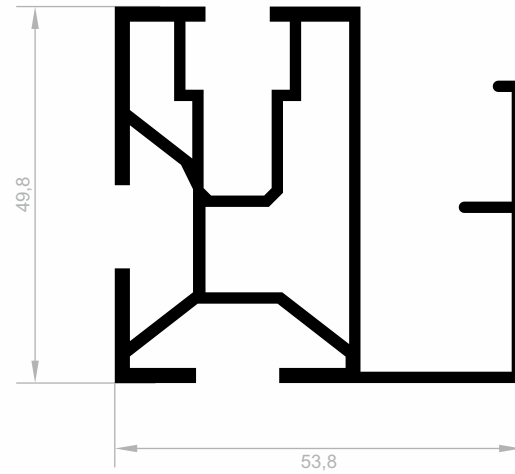

Solar Profile

***Ihr Lösungspartner für Aluminiumprofile mit seiner
hochmodernen Produktionsinfrastruktur.***

Solar Profile

Abmessungen Höhen Profil: 2500 mm - 2700 mm - 3000 mm

J 8923
SOLAR PROFILE
GEWICHT : 0,881 kg/m

J 2603
SOLAR PROFILE
GEWICHT : 0,463 kg/m

Solar Profile

Abmessungen Höhen Profil: 2500 mm - 2700 mm - 3000 mm

J 8927
SOLAR PROFILE
GEWICHT : 1,379 kg/m

J 2307
SOLAR PROFILE
GEWICHT : 0,534 kg/m

Solar Profile

Abmessungen Höhen Profil: 2500 mm - 2700 mm - 3000 mm

J 8929
SOLAR PROFILE
GEWICHT : 1,667 kg/m

J 2309
SOLAR PROFILE
GEWICHT : 0,797 kg/m

Solar Profile

Abmessungen Höhen Profil: 2500 mm - 2700 mm - 3000 mm

J 2604
SOLAR PROFILE
GEWICHT : 1,095 kg/m

J 2628
SOLAR PROFILE
GEWICHT : 1,376 kg/m

J 2624
SOLAR PROFILE
GEWICHT : 0,975 kg/m

Solar Profile

Abmessungen Höhen Profil: 2500 mm - 2700 mm - 3000 mm

J 2625
SOLAR PROFILE
GEWICHT : 1,607 kg/m