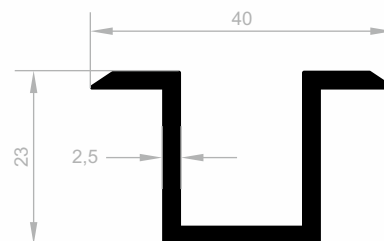

Solar Profile

***Ihr Lösungspartner für Aluminiumprofile mit seiner
hochmodernen Produktionsinfrastruktur.***

Solar Profile

Abmessungen Höhen Profil: 2500 mm - 2700 mm - 3000 mm

J 8923
SOLAR PROFILE
GEWICHT : 0,881 kg/m

J 2603
SOLAR PROFILE
GEWICHT : 0,463 kg/m

Solar Profile

Abmessungen Höhen Profil: 2500 mm - 2700 mm - 3000 mm

J 8927
SOLAR PROFILE
GEWICHT : 1,379 kg/m

J 2307
SOLAR PROFILE
GEWICHT : 0,534 kg/m

Solar Profile

Abmessungen Höhen Profil: 2500 mm - 2700 mm - 3000 mm

J 8929
SOLAR PROFILE
GEWICHT : 1,667 kg/m

J 2309
SOLAR PROFILE
GEWICHT : 0,797 kg/m

Solar Profile

Abmessungen Höhen Profil: 2500 mm - 2700 mm - 3000 mm

J 2604
SOLAR PROFILE
GEWICHT : 1,095 kg/m

J 2628
SOLAR PROFILE
GEWICHT : 1,376 kg/m

J 2624
SOLAR PROFILE
GEWICHT : 0,975 kg/m

Solar Profile

Abmessungen Höhen Profil: 2500 mm - 2700 mm - 3000 mm

J 2625
SOLAR PROFILE
GEWICHT : 1,607 kg/m