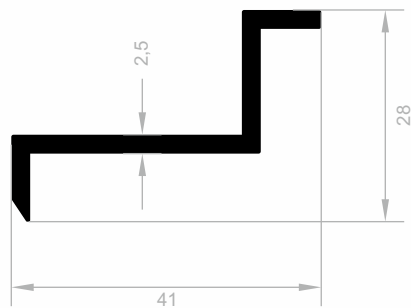

J 2603
SOLAR PROFILE
GEWICHT : 0,463 kg/m

Solar Profile

Abmessungen Höhen Profil: 2500 mm - 2700 mm - 3000 mm

J 8927
SOLAR PROFILE
GEWICHT : 1,379 kg/m

J 2307
SOLAR PROFILE
GEWICHT : 0,534 kg/m

Solar Profile

Abmessungen Höhen Profil: 2500 mm - 2700 mm - 3000 mm

J 8929
SOLAR PROFILE
GEWICHT : 1,667 kg/m

J 2309
SOLAR PROFILE
GEWICHT : 0,797 kg/m

Solar Profile

Abmessungen Höhen Profil: 2500 mm - 2700 mm - 3000 mm

J 2604
SOLAR PROFILE
GEWICHT : 1,095 kg/m

J 2628
SOLAR PROFILE
GEWICHT : 1,376 kg/m

J 2624
SOLAR PROFILE
GEWICHT : 0,975 kg/m

Solar Profile

Abmessungen Höhen Profil: 2500 mm - 2700 mm - 3000 mm

J 2625
SOLAR PROFILE
GEWICHT : 1,607 kg/m

J 2308
SOLAR PROFILE
GEWICHT : 0,442 kg/m

J 2605
SOLAR PROFILE
GEWICHT : 0,377 kg/m

Ihr Lösungspartner für Aluminiumprofile mit seiner hochmodernen Produktionsinfrastruktur.

Soziale Medien

Mit den Technologien, die wir ständig weiterentwickeln, Unsere Sozial-Medien-Konten, um über unsere Qualität und innovativen Aluminiumprofildesigns informiert zu sein Bitte folgen Sie.