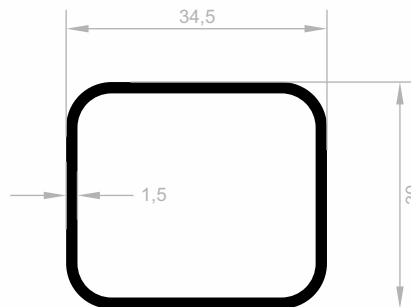

Solar Profile

***Ihr Lösungspartner für Aluminiumprofile mit seiner
hochmodernen Produktionsinfrastruktur.***

Solar Profile

Abmessungen Höhen Profil: 2500 mm - 2700 mm - 3000 mm

J 8923
SOLAR PROFILE
GEWICHT : 0,881 kg/m

J 2603
SOLAR PROFILE
GEWICHT : 0,463 kg/m

Solar Profile

Abmessungen Höhen Profil: 2500 mm - 2700 mm - 3000 mm

J 8927
SOLAR PROFILE
GEWICHT : 1,379 kg/m

J 2307
SOLAR PROFILE
GEWICHT : 0,534 kg/m

Solar Profile

Abmessungen Höhen Profil: 2500 mm - 2700 mm - 3000 mm

J 8929
SOLAR PROFILE
GEWICHT : 1,667 kg/m

J 2309
SOLAR PROFILE
GEWICHT : 0,797 kg/m

Solar Profile

Abmessungen Höhen Profil: 2500 mm - 2700 mm - 3000 mm

J 2604
SOLAR PROFILE
GEWICHT : 1,095 kg/m

J 2628
SOLAR PROFILE
GEWICHT : 1,376 kg/m

J 2624
SOLAR PROFILE
GEWICHT : 0,975 kg/m

Solar Profile

Abmessungen Höhen Profil: 2500 mm - 2700 mm - 3000 mm

J 2625
SOLAR PROFILE
GEWICHT : 1,607 kg/m