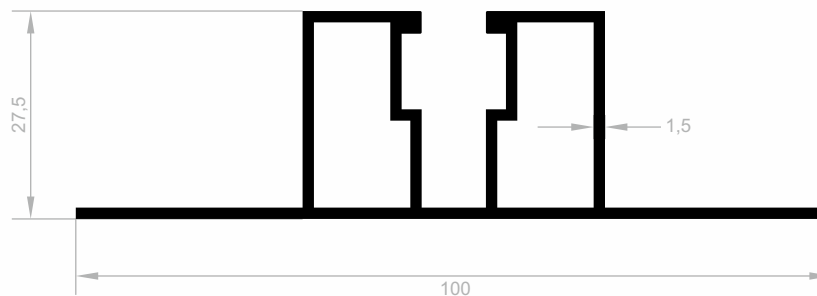

Solar Profile

***Ihr Lösungspartner für Aluminiumprofile mit seiner
hochmodernen Produktionsinfrastruktur.***

Solar Profile

Abmessungen Höhen Profil: 2500 mm - 2700 mm - 3000 mm

J 8923
SOLAR PROFILE
GEWICHT : 0,881 kg/m

J 2603
SOLAR PROFILE
GEWICHT : 0,463 kg/m

Solar Profile

Abmessungen Höhen Profil: 2500 mm - 2700 mm - 3000 mm

J 8927
SOLAR PROFILE
GEWICHT : 1,379 kg/m

J 2307
SOLAR PROFILE
GEWICHT : 0,534 kg/m

Solar Profile

Abmessungen Höhen Profil: 2500 mm - 2700 mm - 3000 mm

J 8929
SOLAR PROFILE
GEWICHT : 1,667 kg/m

J 2309
SOLAR PROFILE
GEWICHT : 0,797 kg/m

Solar Profile

Abmessungen Höhen Profil: 2500 mm - 2700 mm - 3000 mm

J 2604
SOLAR PROFILE
GEWICHT : 1,095 kg/m

J 2628
SOLAR PROFILE
GEWICHT : 1,376 kg/m

J 2624
SOLAR PROFILE
GEWICHT : 0,975 kg/m

Solar Profile

Abmessungen Höhen Profil: 2500 mm - 2700 mm - 3000 mm

J 2625
SOLAR PROFILE
GEWICHT : 1,607 kg/m