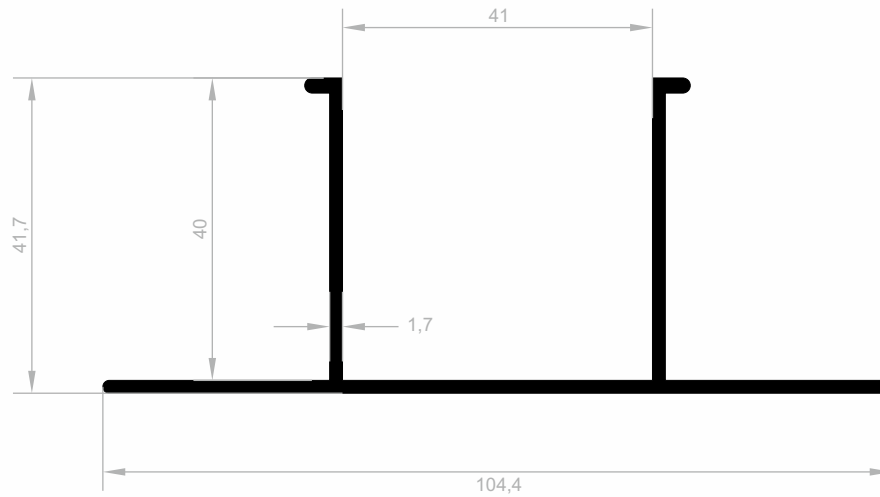

Solar Profile

***Ihr Lösungspartner für Aluminiumprofile mit seiner
hochmodernen Produktionsinfrastruktur.***

Solar Profile

Abmessungen Höhen Profil: 2500 mm - 2700 mm - 3000 mm

J 8923
SOLAR PROFILE
GEWICHT : 0,881 kg/m

J 2603
SOLAR PROFILE
GEWICHT : 0,463 kg/m

Solar Profile

Abmessungen Höhen Profil: 2500 mm - 2700 mm - 3000 mm

J 8927
SOLAR PROFILE
GEWICHT : 1,379 kg/m

J 2307
SOLAR PROFILE
GEWICHT : 0,534 kg/m

Solar Profile

Abmessungen Höhen Profil: 2500 mm - 2700 mm - 3000 mm

J 8929
SOLAR PROFILE
GEWICHT : 1,667 kg/m

J 2309
SOLAR PROFILE
GEWICHT : 0,797 kg/m

Solar Profile

Abmessungen Höhen Profil: 2500 mm - 2700 mm - 3000 mm

J 2604
SOLAR PROFILE
GEWICHT : 1,095 kg/m

J 2628
SOLAR PROFILE
GEWICHT : 1,376 kg/m

J 2624
SOLAR PROFILE
GEWICHT : 0,975 kg/m

Solar Profile

Abmessungen Höhen Profil: 2500 mm - 2700 mm - 3000 mm

J 2625
SOLAR PROFILE
GEWICHT : 1,607 kg/m