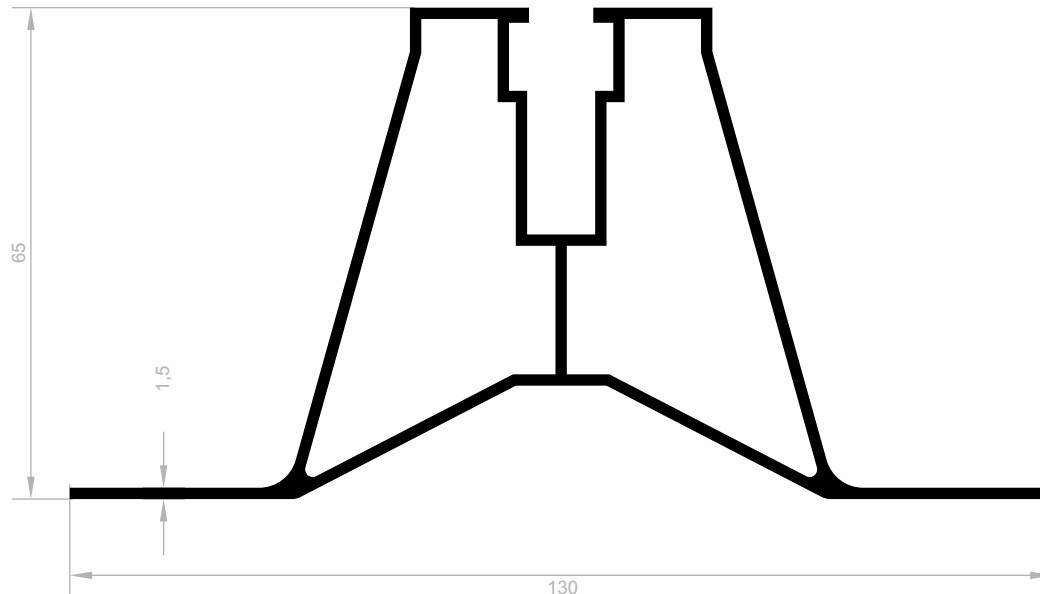

J 2603
SOLAR PROFILE
GEWICHT : 0,463 kg/m

Solar Profile

Abmessungen Höhen Profil: 2500 mm - 2700 mm - 3000 mm

J 8927
SOLAR PROFILE
GEWICHT : 1,379 kg/m

J 2307
SOLAR PROFILE
GEWICHT : 0,534 kg/m

Solar Profile

Abmessungen Höhen Profil: 2500 mm - 2700 mm - 3000 mm

J 8929
SOLAR PROFILE
GEWICHT : 1,667 kg/m

J 2309
SOLAR PROFILE
GEWICHT : 0,797 kg/m

Solar Profile

Abmessungen Höhen Profil: 2500 mm - 2700 mm - 3000 mm

J 2604
SOLAR PROFILE
GEWICHT : 1,095 kg/m

J 2628
SOLAR PROFILE
GEWICHT : 1,376 kg/m

J 2624
SOLAR PROFILE
GEWICHT : 0,975 kg/m

Solar Profile

Abmessungen Höhen Profil: 2500 mm - 2700 mm - 3000 mm

J 2625
SOLAR PROFILE
GEWICHT : 1,607 kg/m

J 2308
SOLAR PROFILE
GEWICHT : 0,442 kg/m

J 2605
SOLAR PROFILE
GEWICHT : 0,377 kg/m

Ihr Lösungspartner für Aluminiumprofile mit seiner hochmodernen Produktionsinfrastruktur.

Soziale Medien

Mit den Technologien, die wir ständig weiterentwickeln, Unsere Sozial-Medien-Konten, um über unsere Qualität und innovativen Aluminiumprofildesigns informiert zu sein Bitte folgen Sie.