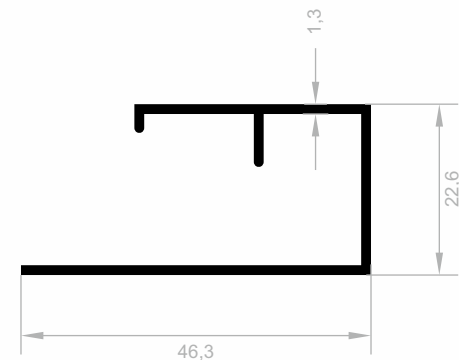

J 2603
SOLAR PROFILE
GEWICHT : 0,463 kg/m

Solar Profile

Abmessungen Höhen Profil: 2500 mm - 2700 mm - 3000 mm

J 8927
SOLAR PROFILE
GEWICHT : 1,379 kg/m

J 2307
SOLAR PROFILE
GEWICHT : 0,534 kg/m

Solar Profile

Abmessungen Höhen Profil: 2500 mm - 2700 mm - 3000 mm

J 8929
SOLAR PROFILE
GEWICHT : 1,667 kg/m

J 2309
SOLAR PROFILE
GEWICHT : 0,797 kg/m

Solar Profile

Abmessungen Höhen Profil: 2500 mm - 2700 mm - 3000 mm

J 2604
SOLAR PROFILE
GEWICHT : 1,095 kg/m

J 2628
SOLAR PROFILE
GEWICHT : 1,376 kg/m

J 2624
SOLAR PROFILE
GEWICHT : 0,975 kg/m

Solar Profile

Abmessungen Höhen Profil: 2500 mm - 2700 mm - 3000 mm

J 2625
SOLAR PROFILE
GEWICHT : 1,607 kg/m

J 2308
SOLAR PROFILE
GEWICHT : 0,442 kg/m

J 2605
SOLAR PROFILE
GEWICHT : 0,377 kg/m

Ihr Lösungspartner für Aluminiumprofile mit seiner hochmodernen Produktionsinfrastruktur.

Soziale Medien

Mit den Technologien, die wir ständig weiterentwickeln, Unsere Sozial-Medien-Konten, um über unsere Qualität und innovativen Aluminiumprofildesigns informiert zu sein Bitte folgen Sie.