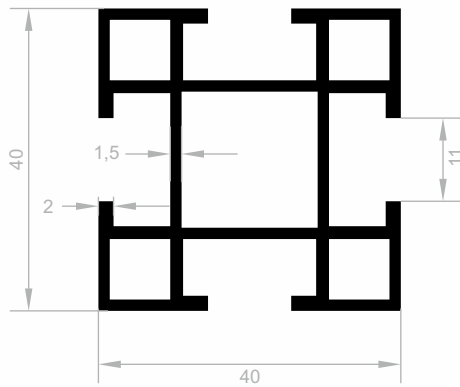

Solar Profile

***Ihr Lösungspartner für Aluminiumprofile mit seiner
hochmodernen Produktionsinfrastruktur.***

Solar Profile

Abmessungen Höhen Profil: 2500 mm - 2700 mm - 3000 mm

J 8923
SOLAR PROFILE
GEWICHT : 0,881 kg/m

J 2603
SOLAR PROFILE
GEWICHT : 0,463 kg/m

Solar Profile

Abmessungen Höhen Profil: 2500 mm - 2700 mm - 3000 mm

J 8927
SOLAR PROFILE
GEWICHT : 1,379 kg/m

J 2307
SOLAR PROFILE
GEWICHT : 0,534 kg/m

Solar Profile

Abmessungen Höhen Profil: 2500 mm - 2700 mm - 3000 mm

J 8929
SOLAR PROFILE
GEWICHT : 1,667 kg/m

J 2309
SOLAR PROFILE
GEWICHT : 0,797 kg/m

Solar Profile

Abmessungen Höhen Profil: 2500 mm - 2700 mm - 3000 mm

J 2604
SOLAR PROFILE
GEWICHT : 1,095 kg/m

J 2628
SOLAR PROFILE
GEWICHT : 1,376 kg/m

J 2624
SOLAR PROFILE
GEWICHT : 0,975 kg/m

Solar Profile

Abmessungen Höhen Profil: 2500 mm - 2700 mm - 3000 mm

J 2625
SOLAR PROFILE
GEWICHT : 1,607 kg/m