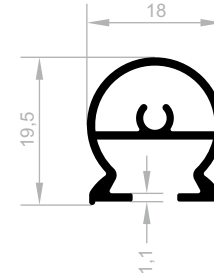

J 1252
DUSCH-KABINETT PROFILE (BELLA SERIE)
GEWICHT : 0,254 kg/m