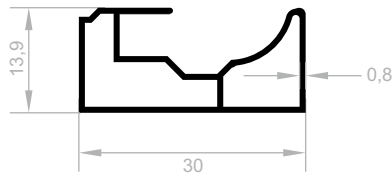

Dusch-Kabinett Profile (BELLA SERIE)

Abmessungen Höhen Profil: 2500 mm - 2700 mm - 3000 mm

J 1110
DUSCH-KABINETT PROFILE (BELLA SERIE)
 GEWICHT : 0,230 kg/m

J 1104
DUSCH-KABINETT PROFILE (BELLA SERIE)
 GEWICHT : 0,255 kg/m