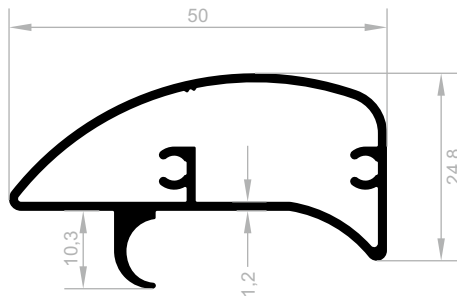

J 6799

DUSCH-KABINETT PROFILE (GHIA SERIE)

GEWICHT : 0,207 kg/m

J 6800

DUSCH-KABINETT PROFILE (GHIA SERIE)

GEWICHT : 0,259 kg/m

Dusch-Kabinett Profile (KAMELYA SERIE)

Abmessungen Höhen Profil: 2500 mm - 2700 mm - 3000 mm

J 6596
DUSCH-KABINETT PROFILE (KAMELYA SERIE)
 GEWICHT : 0,593 kg/m

J 10165
DUSCH-KABINETT PROFILE (KAMELYA SERIE)
 GEWICHT : 0,585 kg/m

J 10164
DUSCH-KABINETT PROFILE (KAMELYA SERIE)
 GEWICHT : 0,427 kg/m

J 6593
DUSCH-KABINETT PROFILE (KAMELYA SERIE)
 GEWICHT : 0,284 kg/m

Dusch-Kabinett Profile (SUPER LUXUS SERIE)

Abmessungen Höhen Profil: 2500 mm - 2700 mm - 3000 mm

J 10043

DUSCH-KABINETT PROFILE (SUPER LUXUS SERIE)
GEWICHT : 0,550 kg/m

J 10044

DUSCH-KABINETT PROFILE (SUPER LUXUS SERIE)
GEWICHT : 0,390 kg/m

J 10045

DUSCH-KABINETT PROFILE (SUPER LUXUS SERIE)
GEWICHT : 0,298 kg/m

Dusch-Kabinett Profile

Abmessungen Höhen Profil: 2500 mm - 2700 mm - 3000 mm