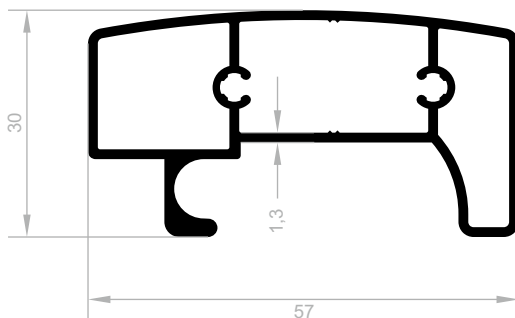

Dusch-Kabinett Profile (BELLA SERIE)

Abmessungen Höhen Profil: 2500 mm - 2700 mm - 3000 mm

J 1257
DUSCH-KABINETT PROFILE (BELLA SERIE)
GEWICHT : 0,443 kg/m

J 1254
DUSCH-KABINETT PROFILE (BELLA SERIE)
GEWICHT : 0,418 kg/m

J 1872
DUSCH-KABINETT PROFILE (BELLA SERIE)
GEWICHT : 0,271 kg/m

J 1873
DUSCH-KABINETT PROFILE (BELLA SERIE)
GEWICHT : 0,492 kg/m

Dusch-Kabinett Profile (BELLA SERIE)

Abmessungen Höhen Profil: 2500 mm - 2700 mm - 3000 mm

J 1091
DUSCH-KABINETT PROFILE (BELLA SERIE)
 GEWICHT : 0,217 kg/m

J 1106
DUSCH-KABINETT PROFILE (BELLA SERIE)
 GEWICHT : 0,282 kg/m

J 2087
DUSCH-KABINETT PROFILE (BELLA SERIE)
 GEWICHT : 0,797 kg/m

J 1249
DUSCH-KABINETT PROFILE (BELLA SERIE)
 GEWICHT : 0,446 kg/m

Dusch-Kabinett Profile (BELLA SERIE)

Abmessungen Höhen Profil: 2500 mm - 2700 mm - 3000 mm

J 1871
DUSCH-KABINETT PROFILE (BELLA SERIE)
 GEWICHT : 0,287 kg/m

J 1250
DUSCH-KABINETT PROFILE (BELLA SERIE)
 GEWICHT : 0,319 kg/m