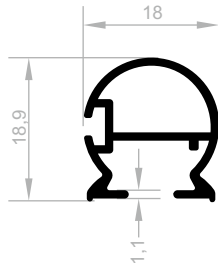

Dusch-Kabinett Profile (BELLA SERIE)

Abmessungen Höhen Profil: 2500 mm - 2700 mm - 3000 mm

J 1110
DUSCH-KABINETT PROFILE (BELLA SERIE)
 GEWICHT : 0,230 kg/m

J 1104
DUSCH-KABINETT PROFILE (BELLA SERIE)
 GEWICHT : 0,255 kg/m

J 1108
DUSCH-KABINETT PROFILE (BELLA SERIE)
 GEWICHT : 0,133 kg/m

J 1109
DUSCH-KABINETT PROFILE (BELLA SERIE)
 GEWICHT : 0,233 kg/m

Dusch-Kabinett Profile (BELLA SERIE)

Abmessungen Höhen Profil: 2500 mm - 2700 mm - 3000 mm