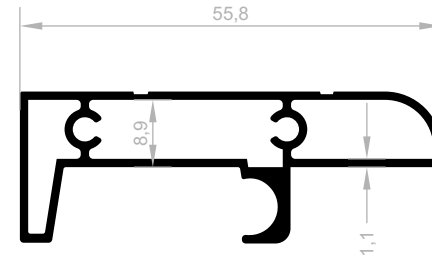

J 10165
DUSCH-KABINETT PROFILE (KAMELYA SERIE)
GEWICHT : 0,585 kg/m