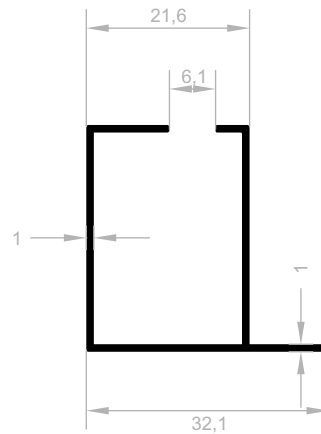

Dusch-Kabinett Profile (BELLA SERIE)

Abmessungen Höhen Profil: 2500 mm - 2700 mm - 3000 mm

J 1110
DUSCH-KABINETT PROFILE (BELLA SERIE)
 GEWICHT : 0,230 kg/m

J 1104
DUSCH-KABINETT PROFILE (BELLA SERIE)
 GEWICHT : 0,255 kg/m

J 6799

DUSCH-KABINETT PROFILE (GHIA SERIE)

GEWICHT : 0,207 kg/m

J 6800

DUSCH-KABINETT PROFILE (GHIA SERIE)

GEWICHT : 0,259 kg/m

Dusch-Kabinett Profile (KAMELYA SERIE)

Abmessungen Höhen Profil: 2500 mm - 2700 mm - 3000 mm

J 6593
DUSCH-KABINETT PROFILE (KAMELYA SERIE)
 GEWICHT : 0,284 kg/m

Dusch-Kabinett Profile (SUPER LUXUS SERIE)

Abmessungen Höhen Profil: 2500 mm - 2700 mm - 3000 mm

J 10043

DUSCH-KABINETT PROFILE (SUPER LUXUS SERIE)
GEWICHT : 0,550 kg/m

J 10044

DUSCH-KABINETT PROFILE (SUPER LUXUS SERIE)
GEWICHT : 0,390 kg/m

J 10045

DUSCH-KABINETT PROFILE (SUPER LUXUS SERIE)
GEWICHT : 0,298 kg/m

Dusch-Kabinett Profile

Abmessungen Höhen Profil: 2500 mm - 2700 mm - 3000 mm