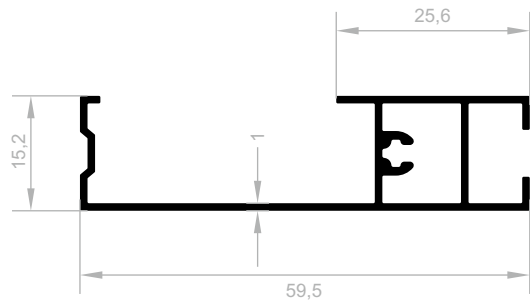

Abmessungen Höhen Profil: 2500 mm - 2700 mm - 3000 mm

J 6797

DUSCH-KABINETT PROFILE (PRATIKO SERIE)

GEWICHT : 0,496 kg/m

J 6798

DUSCH-KABINETT PROFILE (PRATIKO SERIE)

GEWICHT : 0,217 kg/m

Dusch-Kabinett Profile (ECO LUXUS SERIE)

Abmessungen Höhen Profil: 2500 mm - 2700 mm - 3000 mm

J 6611
DUSCH-KABINETT PROFILE (ECO LUXUS SERIE)
 GEWICHT : 0,462 kg/m

J 6612
DUSCH-KABINETT PROFILE (ECO LUXUS SERIE)
 GEWICHT : 0,209 kg/m

J 6613
DUSCH-KABINETT PROFILE (ECO LUXUS SERIE)
 GEWICHT : 0,224 kg/m

Dusch-Kabinett Profile (DÜNN BELLA SERIE)

Abmessungen Höhen Profil: 2500 mm - 2700 mm - 3000 mm

J 6632

DUSCH-KABINETT PROFILE (DÜNN BELLA SERIE)

GEWICHT : 0,401 kg/m

J 6633

DUSCH-KABINETT PROFILE (DÜNN BELLA SERIE)