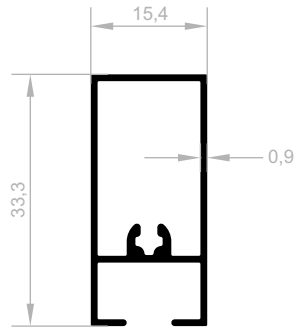

Dusch-Kabinett Profile (BELLA SERIE)

Abmessungen Höhen Profil: 2500 mm - 2700 mm - 3000 mm

J 1110
DUSCH-KABINETT PROFILE (BELLA SERIE)
 GEWICHT : 0,230 kg/m

J 1104
DUSCH-KABINETT PROFILE (BELLA SERIE)
 GEWICHT : 0,255 kg/m

Dusch-Kabinett Profile (DÜNN BELLA SERIE)

Abmessungen Höhen Profil: 2500 mm - 2700 mm - 3000 mm

J 6632

DUSCH-KABINETT PROFILE (DÜNN BELLA SERIE)

GEWICHT : 0,401 kg/m

J 6633

DUSCH-KABINETT PROFILE (DÜNN BELLA SERIE)

Abmessungen Höhen Profil: 2500 mm - 2700 mm - 3000 mm

J 6636

DUSCH-KABINETT PROFILE (DÜNN BELLA SERIE)

GEWICHT : 0,203 kg/m

J 6637

DUSCH-KABINETT PROFILE (DÜNN BELLA SERIE)

GEWICHT : 0,211 kg/m

J 6638

DUSCH-KABINETT PROFILE (DÜNN BELLA SERIE)

GEWICHT : 0,191 kg/m

J 6639

DUSCH-KABINETT PROFILE (DÜNN BELLA SERIE)

GEWICHT : 0,420 kg/m

Dusch-Kabinett Profile (DÜNN BELLA SERIE)

Abmessungen Höhen Profil: 2500 mm - 2700 mm - 3000 mm