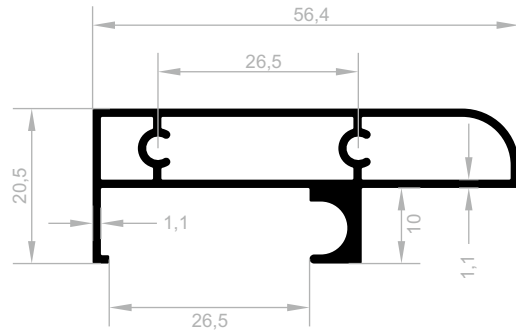

J 10216
DUSCH-KABINETT PROFILE (RELAX SERIE)
GEWICHT : 0,401 kg/m

J 10218
DUSCH-KABINETT PROFILE (RELAX SERIE)
GEWICHT : 0,316 kg/m

Dusch-Kabinett Profile (GHIA SERIE)

Abmessungen Höhen Profil: 2500 mm - 2700 mm - 3000 mm

J 6799

DUSCH-KABINETT PROFILE (GHIA SERIE)

GEWICHT : 0,207 kg/m

J 6800

DUSCH-KABINETT PROFILE (GHIA SERIE)

GEWICHT : 0,259 kg/m

Dusch-Kabinett Profile (KAMELYA SERIE)

Abmessungen Höhen Profil: 2500 mm - 2700 mm - 3000 mm

J 6593
DUSCH-KABINETT PROFILE (KAMELYA SERIE)
 GEWICHT : 0,284 kg/m

Dusch-Kabinett Profile (SUPER LUXUS SERIE)

Abmessungen Höhen Profil: 2500 mm - 2700 mm - 3000 mm

J 10043

DUSCH-KABINETT PROFILE (SUPER LUXUS SERIE)
GEWICHT : 0,550 kg/m

J 10044

DUSCH-KABINETT PROFILE (SUPER LUXUS SERIE)
GEWICHT : 0,390 kg/m

J 10045

DUSCH-KABINETT PROFILE (SUPER LUXUS SERIE)
GEWICHT : 0,298 kg/m

Dusch-Kabinett Profile

Abmessungen Höhen Profil: 2500 mm - 2700 mm - 3000 mm