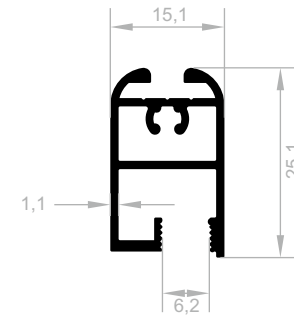

DUSCH-KABINETT PROFILE (DÜNN BELLA SERIE)

GEWICHT : 0,191 kg/m

J 6639

DUSCH-KABINETT PROFILE (DÜNN BELLA SERIE)

GEWICHT : 0,420 kg/m

Dusch-Kabinett Profile (DÜNN BELLA SERIE)

Abmessungen Höhen Profil: 2500 mm - 2700 mm - 3000 mm

GEWICHT : 0,363 kg/m

J 6631

DUSCH-KABINETT PROFILE (DÜNN BELLA SERIE)

GEWICHT : 0,331 kg/m

Dusch-Kabinett Profile (FALTBAR SERIE)

Abmessungen Höhen Profil: 2500 mm - 2700 mm - 3000 mm

J 6640
DUSCH-KABINETT PROFILE
(FALTBAR SERIE)
 GEWICHT : 0,445 kg/m

J 6641
DUSCH-KABINETT PROFILE
(FALTBAR SERIE)
 GEWICHT : 0,257 kg/m

J 6642
DUSCH-KABINETT PROFILE
(FALTBAR SERIE)
 GEWICHT : 0,316 kg/m

J 6643
DUSCH-KABINETT PROFILE (FALTBAR SERIE)
 GEWICHT : 0,277 kg/m

J 6644
DUSCH-KABINETT PROFILE (FALTBAR SERIE)
 GEWICHT : 0,261 kg/m

Dusch-Kabinett Profile (RELAX SERIE)

Abmessungen Höhen Profil: 2500 mm - 2700 mm - 3000 mm

J 10217
DUSCH-KABINETT PROFILE (RELAX SERIE)
GEWICHT : 0,566 kg/m