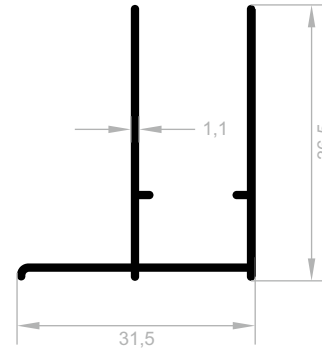

Dusch-Kabinett Profile (BELLA SERIE)

Abmessungen Höhen Profil: 2500 mm - 2700 mm - 3000 mm

J 1257
DUSCH-KABINETT PROFILE (BELLA SERIE)
GEWICHT : 0,443 kg/m

J 1254
DUSCH-KABINETT PROFILE (BELLA SERIE)
GEWICHT : 0,418 kg/m

J 1872
DUSCH-KABINETT PROFILE (BELLA SERIE)
GEWICHT : 0,271 kg/m

J 1873
DUSCH-KABINETT PROFILE (BELLA SERIE)
GEWICHT : 0,492 kg/m

Dusch-Kabinett Profile (BELLA SERIE)

Abmessungen Höhen Profil: 2500 mm - 2700 mm - 3000 mm

J 1091
DUSCH-KABINETT PROFILE (BELLA SERIE)
 GEWICHT : 0,217 kg/m

J 1106
DUSCH-KABINETT PROFILE (BELLA SERIE)
 GEWICHT : 0,282 kg/m

J 2087
DUSCH-KABINETT PROFILE (BELLA SERIE)
 GEWICHT : 0,797 kg/m

J 1249
DUSCH-KABINETT PROFILE (BELLA SERIE)
 GEWICHT : 0,446 kg/m

Dusch-Kabinett Profile (BELLA SERIE)

Abmessungen Höhen Profil: 2500 mm - 2700 mm - 3000 mm

J 1871
DUSCH-KABINETT PROFILE (BELLA SERIE)
 GEWICHT : 0,287 kg/m

J 1250
DUSCH-KABINETT PROFILE (BELLA SERIE)
 GEWICHT : 0,319 kg/m