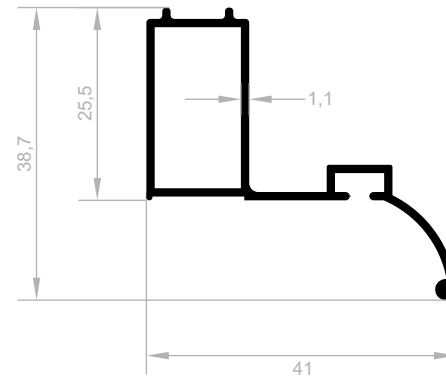

J 1248
DUSCH-KABINETT PROFILE (BELLA SERIE)
GEWICHT : 0,365 kg/m