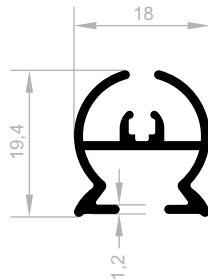

J 1258
DUSCH-KABINETT PROFILE (BELLA SERIE)
GEWICHT : 0,267 kg/m