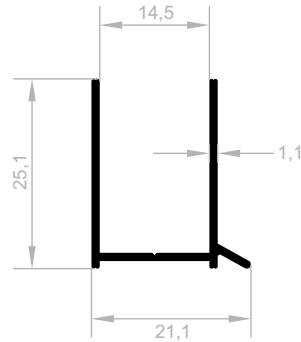

J 6644
DUSCH-KABINETT PROFILE (FALTBAR SERIE)
 GEWICHT : 0,261 kg/m

Dusch-Kabinett Profile (RELAX SERIE)

Abmessungen Höhen Profil: 2500 mm - 2700 mm - 3000 mm

J 10217
DUSCH-KABINETT PROFILE (RELAX SERIE)
GEWICHT : 0,566 kg/m

J 10216
DUSCH-KABINETT PROFILE (RELAX SERIE)
GEWICHT : 0,401 kg/m

J 10218
DUSCH-KABINETT PROFILE (RELAX SERIE)
GEWICHT : 0,316 kg/m

Dusch-Kabinett Profile (GHIA SERIE)

Abmessungen Höhen Profil: 2500 mm - 2700 mm - 3000 mm

J 6799

DUSCH-KABINETT PROFILE (GHIA SERIE)

GEWICHT : 0,207 kg/m

J 6800

DUSCH-KABINETT PROFILE (GHIA SERIE)

GEWICHT : 0,259 kg/m

Dusch-Kabinett Profile (KAMELYA SERIE)

Abmessungen Höhen Profil: 2500 mm - 2700 mm - 3000 mm

J 6593
DUSCH-KABINETT PROFILE (KAMELYA SERIE)
 GEWICHT : 0,284 kg/m

Dusch-Kabinett Profile (SUPER LUXUS SERIE)

Abmessungen Höhen Profil: 2500 mm - 2700 mm - 3000 mm

J 10043

DUSCH-KABINETT PROFILE (SUPER LUXUS SERIE)
GEWICHT : 0,550 kg/m