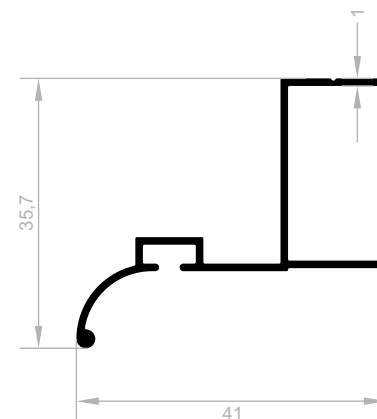

DUSCH-KABINETT PROFILE (DÜNN BELLA SERIE)

GEWICHT : 0,191 kg/m

J 6639

DUSCH-KABINETT PROFILE (DÜNN BELLA SERIE)

GEWICHT : 0,420 kg/m

Dusch-Kabinett Profile (DÜNN BELLA SERIE)

Abmessungen Höhen Profil: 2500 mm - 2700 mm - 3000 mm

J 6628

DUSCH-KABINETT PROFILE (DÜNN BELLA SERIE)

GEWICHT : 0,282 kg/m

J 6629

DUSCH-KABINETT PROFILE (DÜNN BELLA SERIE)

GEWICHT : 0,448 kg/m

J 6630

DUSCH-KABINETT PROFILE (DÜNN BELLA SERIE)

GEWICHT : 0,363 kg/m

J 6631

DUSCH-KABINETT PROFILE (DÜNN BELLA SERIE)

GEWICHT : 0,331 kg/m

Dusch-Kabinett Profile (FALTBAR SERIE)

Abmessungen Höhen Profil: 2500 mm - 2700 mm - 3000 mm

J 6640
DUSCH-KABINETT PROFILE
(FALTBAR SERIE)
 GEWICHT : 0,445 kg/m