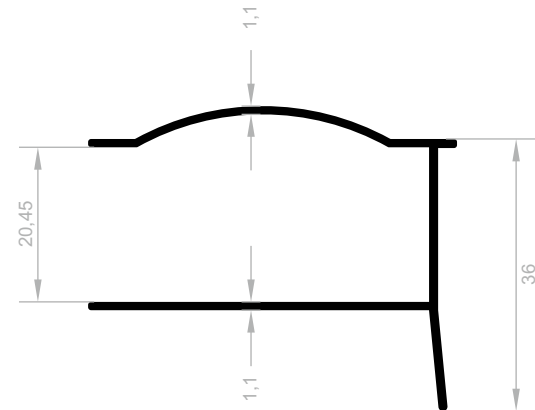

J 10216
DUSCH-KABINETT PROFILE (RELAX SERIE)
GEWICHT : 0,401 kg/m