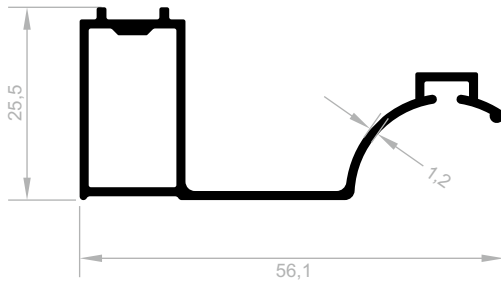

Dusch-Kabinett Profile

***Ihr Lösungspartner für Aluminiumprofile mit seiner
hochmodernen Produktionsinfrastruktur.***

Dusch-Kabinett Profile (BELLA SERIE)

Abmessungen Höhen Profil: 2500 mm - 2700 mm - 3000 mm

Dusch-Kabinett Profile (BELLA SERIE)

Abmessungen Höhen Profil: 2500 mm - 2700 mm - 3000 mm

J 1110
DUSCH-KABINETT PROFILE (BELLA SERIE)
 GEWICHT : 0,230 kg/m

J 1104
DUSCH-KABINETT PROFILE (BELLA SERIE)
 GEWICHT : 0,255 kg/m