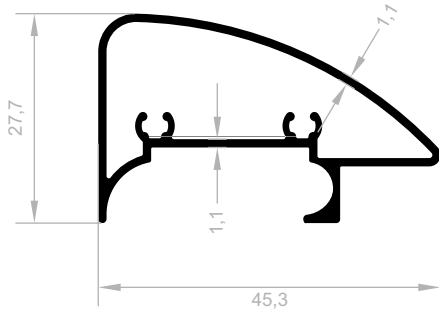

Abmessungen Höhen Profil: 2500 mm - 2700 mm - 3000 mm

J 6797

DUSCH-KABINETT PROFILE (PRATIKO SERIE)

GEWICHT : 0,496 kg/m

J 6798

DUSCH-KABINETT PROFILE (PRATIKO SERIE)

GEWICHT : 0,217 kg/m

Dusch-Kabinett Profile (ECO LUXUS SERIE)

Abmessungen Höhen Profil: 2500 mm - 2700 mm - 3000 mm

J 6611
DUSCH-KABINETT PROFILE (ECO LUXUS SERIE)
 GEWICHT : 0,462 kg/m

J 6612
DUSCH-KABINETT PROFILE (ECO LUXUS SERIE)
 GEWICHT : 0,209 kg/m

J 6613
DUSCH-KABINETT PROFILE (ECO LUXUS SERIE)
 GEWICHT : 0,224 kg/m

Dusch-Kabinett Profile (DÜNN BELLA SERIE)

Abmessungen Höhen Profil: 2500 mm - 2700 mm - 3000 mm

J 6632

DUSCH-KABINETT PROFILE (DÜNN BELLA SERIE)

GEWICHT : 0,401 kg/m

J 6633

DUSCH-KABINETT PROFILE (DÜNN BELLA SERIE)