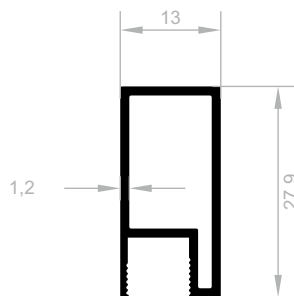

Dusch-Kabinett Profile (BELLA SERIE)

Abmessungen Höhen Profil: 2500 mm - 2700 mm - 3000 mm

J 1110
DUSCH-KABINETT PROFILE (BELLA SERIE)
 GEWICHT : 0,230 kg/m

J 1104
DUSCH-KABINETT PROFILE (BELLA SERIE)
 GEWICHT : 0,255 kg/m

Dusch-Kabinett Profile (BELLA SERIE)

Abmessungen Höhen Profil: 2500 mm - 2700 mm - 3000 mm

J 1257
DUSCH-KABINETT PROFILE (BELLA SERIE)
GEWICHT : 0,443 kg/m

J 1254
DUSCH-KABINETT PROFILE (BELLA SERIE)
GEWICHT : 0,418 kg/m

J 1872
DUSCH-KABINETT PROFILE (BELLA SERIE)
GEWICHT : 0,271 kg/m

J 1873
DUSCH-KABINETT PROFILE (BELLA SERIE)
GEWICHT : 0,492 kg/m

Dusch-Kabinett Profile (BELLA SERIE)

Abmessungen Höhen Profil: 2500 mm - 2700 mm - 3000 mm

Dusch-Kabinett Profile (BELLA SERIE)

Abmessungen Höhen Profil: 2500 mm - 2700 mm - 3000 mm

J 1871
DUSCH-KABINETT PROFILE (BELLA SERIE)
 GEWICHT : 0,287 kg/m

J 1250
DUSCH-KABINETT PROFILE (BELLA SERIE)
 GEWICHT : 0,319 kg/m