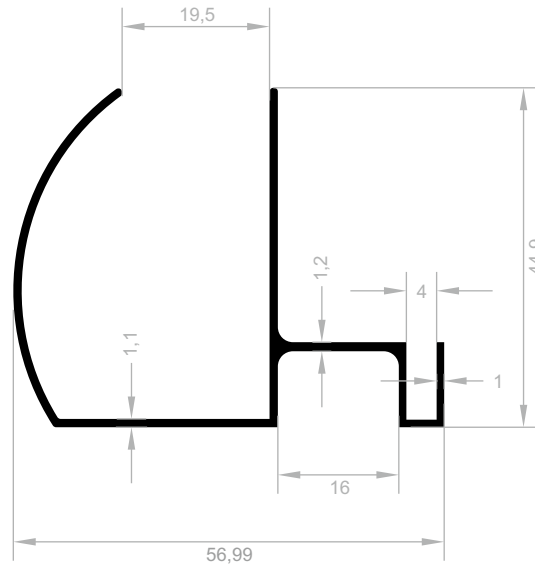

Dusch-Kabinett Profile (BELLA SERIE)

Abmessungen Höhen Profil: 2500 mm - 2700 mm - 3000 mm

J 1871
DUSCH-KABINETT PROFILE (BELLA SERIE)
 GEWICHT : 0,287 kg/m

J 1250
DUSCH-KABINETT PROFILE (BELLA SERIE)
 GEWICHT : 0,319 kg/m

J 6595
DUSCH-KABINETT PROFILE (PRATIKO SERIE)
GEWICHT : 0,407 kg/m

J 6594
DUSCH-KABINETT PROFILE (PRATIKO SERIE)
GEWICHT : 0,287 kg/m

J 6597
DUSCH-KABINETT PROFILE (PRATIKO SERIE)
GEWICHT : 0,220 kg/m

Dusch-Kabinett Profile (PRATIKO SERIE)

Abmessungen Höhen Profil: 2500 mm - 2700 mm - 3000 mm

J 6797

DUSCH-KABINETT PROFILE (PRATIKO SERIE)

GEWICHT : 0,496 kg/m

J 6798

DUSCH-KABINETT PROFILE (PRATIKO SERIE)

GEWICHT : 0,217 kg/m

Dusch-Kabinett Profile (ECO LUXUS SERIE)

Abmessungen Höhen Profil: 2500 mm - 2700 mm - 3000 mm

J 6611
DUSCH-KABINETT PROFILE (ECO LUXUS SERIE)
 GEWICHT : 0,462 kg/m

J 6612
DUSCH-KABINETT PROFILE (ECO LUXUS SERIE)
 GEWICHT : 0,209 kg/m

J 6613
DUSCH-KABINETT PROFILE (ECO LUXUS SERIE)
 GEWICHT : 0,224 kg/m