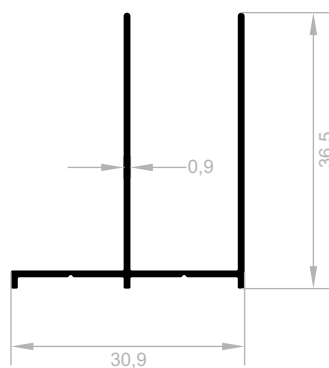

Abmessungen Höhen Profil: 2500 mm - 2700 mm - 3000 mm

J 6797

DUSCH-KABINETT PROFILE (PRATIKO SERIE)

GEWICHT : 0,496 kg/m

J 6798

DUSCH-KABINETT PROFILE (PRATIKO SERIE)

GEWICHT : 0,217 kg/m

Dusch-Kabinett Profile (ECO LUXUS SERIE)

Abmessungen Höhen Profil: 2500 mm - 2700 mm - 3000 mm

J 6611
DUSCH-KABINETT PROFILE (ECO LUXUS SERIE)
 GEWICHT : 0,462 kg/m

J 6612
DUSCH-KABINETT PROFILE (ECO LUXUS SERIE)
 GEWICHT : 0,209 kg/m

J 6613
DUSCH-KABINETT PROFILE (ECO LUXUS SERIE)
 GEWICHT : 0,224 kg/m

Dusch-Kabinett Profile (DÜNN BELLA SERIE)

Abmessungen Höhen Profil: 2500 mm - 2700 mm - 3000 mm

J 6632

DUSCH-KABINETT PROFILE (DÜNN BELLA SERIE)

GEWICHT : 0,401 kg/m

J 6633

DUSCH-KABINETT PROFILE (DÜNN BELLA SERIE)

GEWICHT : 0,287 kg/m

J 6634

DUSCH-KABINETT PROFILE (DÜNN BELLA SERIE)

GEWICHT : 0,252 kg/m

J 6635

DUSCH-KABINETT PROFILE (DÜNN BELLA SERIE)

GEWICHT : 0,216 kg/m

Dusch-Kabinett Profile (DÜNN BELLA SERIE)