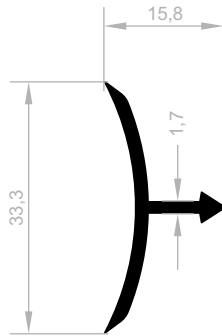

Dusch-Kabinett Profile (BELLA SERIE)

Abmessungen Höhen Profil: 2500 mm - 2700 mm - 3000 mm

J 1257
DUSCH-KABINETT PROFILE (BELLA SERIE)
GEWICHT : 0,443 kg/m

J 1254
DUSCH-KABINETT PROFILE (BELLA SERIE)
GEWICHT : 0,418 kg/m

J 1872
DUSCH-KABINETT PROFILE (BELLA SERIE)
GEWICHT : 0,271 kg/m

J 1873
DUSCH-KABINETT PROFILE (BELLA SERIE)
GEWICHT : 0,492 kg/m

Dusch-Kabinett Profile (BELLA SERIE)

Abmessungen Höhen Profil: 2500 mm - 2700 mm - 3000 mm