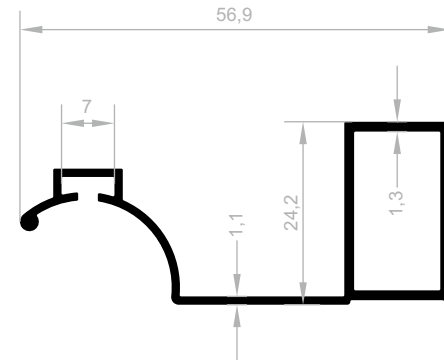

Abmessungen Höhen Profil: 2500 mm - 2700 mm - 3000 mm

J 6636

DUSCH-KABINETT PROFILE (DÜNN BELLA SERIE)

GEWICHT : 0,203 kg/m

J 6637

DUSCH-KABINETT PROFILE (DÜNN BELLA SERIE)

GEWICHT : 0,211 kg/m

J 6638

DUSCH-KABINETT PROFILE (DÜNN BELLA SERIE)

GEWICHT : 0,191 kg/m

J 6639

DUSCH-KABINETT PROFILE (DÜNN BELLA SERIE)

GEWICHT : 0,420 kg/m

Dusch-Kabinett Profile (DÜNN BELLA SERIE)

Abmessungen Höhen Profil: 2500 mm - 2700 mm - 3000 mm

J 6628

DUSCH-KABINETT PROFILE (DÜNN BELLA SERIE)

GEWICHT : 0,282 kg/m

J 6629

DUSCH-KABINETT PROFILE (DÜNN BELLA SERIE)

GEWICHT : 0,448 kg/m

J 6630

DUSCH-KABINETT PROFILE (DÜNN BELLA SERIE)

GEWICHT : 0,363 kg/m

J 6631

DUSCH-KABINETT PROFILE (DÜNN BELLA SERIE)

GEWICHT : 0,331 kg/m

Dusch-Kabinett Profile (FALTBAR SERIE)

Abmessungen Höhen Profil: 2500 mm - 2700 mm - 3000 mm

J 6640
DUSCH-KABINETT PROFILE
(FALTBAR SERIE)
 GEWICHT : 0,445 kg/m