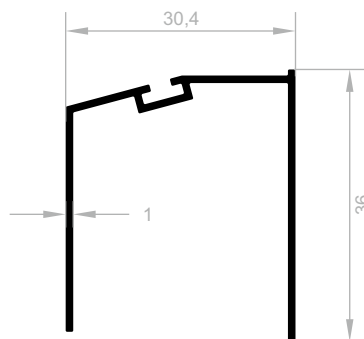

J 6643
DUSCH-KABINETT PROFILE (FALTBAR SERIE)
GEWICHT : 0,277 kg/m