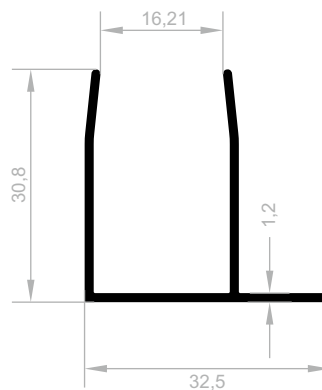

J 6593
DUSCH-KABINETT PROFILE (KAMELYA SERIE)
 GEWICHT : 0,284 kg/m

Dusch-Kabinett Profile (SUPER LUXUS SERIE)

Abmessungen Höhen Profil: 2500 mm - 2700 mm - 3000 mm

J 10043

DUSCH-KABINETT PROFILE (SUPER LUXUS SERIE)
GEWICHT : 0,550 kg/m

J 10044

DUSCH-KABINETT PROFILE (SUPER LUXUS SERIE)
GEWICHT : 0,390 kg/m

J 10045

DUSCH-KABINETT PROFILE (SUPER LUXUS SERIE)
GEWICHT : 0,298 kg/m

Dusch-Kabinett Profile

Abmessungen Höhen Profil: 2500 mm - 2700 mm - 3000 mm