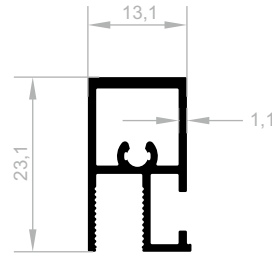

GEWICHT : 0,363 kg/m

J 6631

DUSCH-KABINETT PROFILE (DÜNN BELLA SERIE)

GEWICHT : 0,331 kg/m

Dusch-Kabinett Profile (FALTBAR SERIE)

Abmessungen Höhen Profil: 2500 mm - 2700 mm - 3000 mm

J 6640
DUSCH-KABINETT PROFILE
(FALTBAR SERIE)
 GEWICHT : 0,445 kg/m