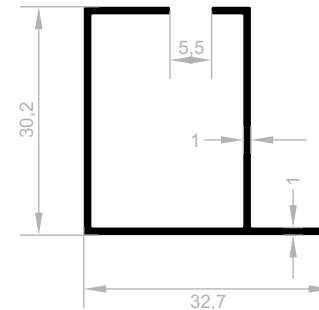

Dusch-Kabinett Profile (PRATIKO SERIE)

Abmessungen Höhen Profil: 2500 mm - 2700 mm - 3000 mm