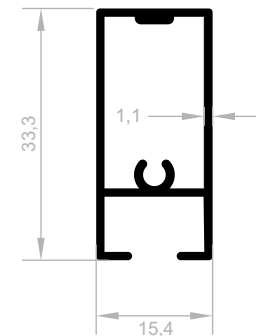

J 1256
DUSCH-KABINETT PROFILE (BELLA SERIE)
GEWICHT : 0,338 kg/m