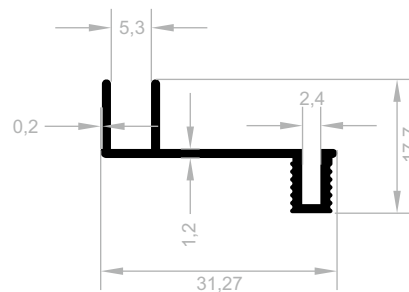

Abmessungen Höhen Profil: 2500 mm - 2700 mm - 3000 mm

J 6797

DUSCH-KABINETT PROFILE (PRATIKO SERIE)

GEWICHT : 0,496 kg/m

J 6798

DUSCH-KABINETT PROFILE (PRATIKO SERIE)

GEWICHT : 0,217 kg/m

Dusch-Kabinett Profile (ECO LUXUS SERIE)