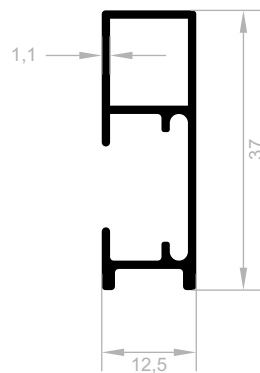

Dusch-Kabinett Profile (BELLA SERIE)

Abmessungen Höhen Profil: 2500 mm - 2700 mm - 3000 mm

J 1110
DUSCH-KABINETT PROFILE (BELLA SERIE)
 GEWICHT : 0,230 kg/m

J 1104
DUSCH-KABINETT PROFILE (BELLA SERIE)
 GEWICHT : 0,255 kg/m

J 1872
DUSCH-KABINETT PROFILE (BELLA SERIE)
GEWICHT : 0,271 kg/m

J 1873
DUSCH-KABINETT PROFILE (BELLA SERIE)
GEWICHT : 0,492 kg/m

Dusch-Kabinett Profile (BELLA SERIE)

Abmessungen Höhen Profil: 2500 mm - 2700 mm - 3000 mm

Dusch-Kabinett Profile (BELLA SERIE)

Abmessungen Höhen Profil: 2500 mm - 2700 mm - 3000 mm

J 1871
DUSCH-KABINETT PROFILE (BELLA SERIE)
 GEWICHT : 0,287 kg/m

J 1250
DUSCH-KABINETT PROFILE (BELLA SERIE)
 GEWICHT : 0,319 kg/m

J 1253
DUSCH-KABINETT PROFILE (BELLA SERIE)
 GEWICHT : 0,308 kg/m

J 1255
DUSCH-KABINETT PROFILE (BELLA SERIE)
 GEWICHT : 0,262 kg/m

Dusch-Kabinett Profile (PRATIKO SERIE)

Abmessungen Höhen Profil: 2500 mm - 2700 mm - 3000 mm