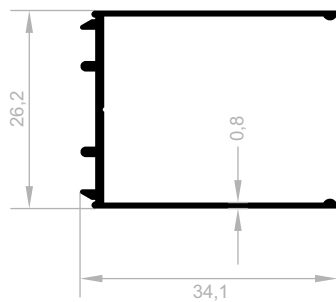

J 1107
DUSCH-KABINETT PROFILE (BELLA SERIE)
GEWICHT : 0,249 kg/m