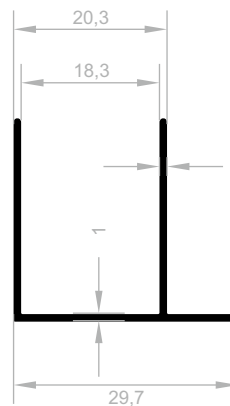

Dusch-Kabinett Profile (BELLA SERIE)

Abmessungen Höhen Profil: 2500 mm - 2700 mm - 3000 mm

J 1871
DUSCH-KABINETT PROFILE (BELLA SERIE)
 GEWICHT : 0,287 kg/m

J 1250
DUSCH-KABINETT PROFILE (BELLA SERIE)
 GEWICHT : 0,319 kg/m

J 1253
DUSCH-KABINETT PROFILE (BELLA SERIE)
 GEWICHT : 0,308 kg/m

J 1255
DUSCH-KABINETT PROFILE (BELLA SERIE)
 GEWICHT : 0,262 kg/m

Dusch-Kabinett Profile (PRATIKO SERIE)

Abmessungen Höhen Profil: 2500 mm - 2700 mm - 3000 mm

J 6595
DUSCH-KABINETT PROFILE (PRATIKO SERIE)
GEWICHT : 0,407 kg/m

J 6594
DUSCH-KABINETT PROFILE (PRATIKO SERIE)
GEWICHT : 0,287 kg/m

J 6597
DUSCH-KABINETT PROFILE (PRATIKO SERIE)
GEWICHT : 0,220 kg/m

Dusch-Kabinett Profile (PRATIKO SERIE)

Abmessungen Höhen Profil: 2500 mm - 2700 mm - 3000 mm

J 6797

DUSCH-KABINETT PROFILE (PRATIKO SERIE)

GEWICHT : 0,496 kg/m

J 6798

DUSCH-KABINETT PROFILE (PRATIKO SERIE)

GEWICHT : 0,217 kg/m

Dusch-Kabinett Profile (ECO LUXUS SERIE)