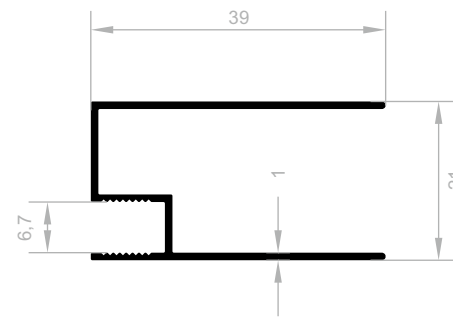

J 10216
DUSCH-KABINETT PROFILE (RELAX SERIE)
GEWICHT : 0,401 kg/m

J 10218
DUSCH-KABINETT PROFILE (RELAX SERIE)
GEWICHT : 0,316 kg/m

Dusch-Kabinett Profile (GHIA SERIE)

Abmessungen Höhen Profil: 2500 mm - 2700 mm - 3000 mm

J 6799

DUSCH-KABINETT PROFILE (GHIA SERIE)

GEWICHT : 0,207 kg/m

J 6800

DUSCH-KABINETT PROFILE (GHIA SERIE)

GEWICHT : 0,259 kg/m

Dusch-Kabinett Profile (KAMELYA SERIE)

Abmessungen Höhen Profil: 2500 mm - 2700 mm - 3000 mm

J 6593
DUSCH-KABINETT PROFILE (KAMELYA SERIE)
 GEWICHT : 0,284 kg/m

Dusch-Kabinett Profile (SUPER LUXUS SERIE)

Abmessungen Höhen Profil: 2500 mm - 2700 mm - 3000 mm

J 10043

DUSCH-KABINETT PROFILE (SUPER LUXUS SERIE)
GEWICHT : 0,550 kg/m

J 10044

DUSCH-KABINETT PROFILE (SUPER LUXUS SERIE)
GEWICHT : 0,390 kg/m

J 10045

DUSCH-KABINETT PROFILE (SUPER LUXUS SERIE)
GEWICHT : 0,298 kg/m

Dusch-Kabinett Profile

Abmessungen Höhen Profil: 2500 mm - 2700 mm - 3000 mm