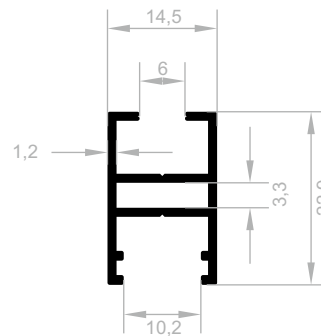

J 10216
DUSCH-KABINETT PROFILE (RELAX SERIE)
GEWICHT : 0,401 kg/m

J 10218
DUSCH-KABINETT PROFILE (RELAX SERIE)
GEWICHT : 0,316 kg/m

Dusch-Kabinett Profile (GHIA SERIE)

Abmessungen Höhen Profil: 2500 mm - 2700 mm - 3000 mm

J 6799

DUSCH-KABINETT PROFILE (GHIA SERIE)

GEWICHT : 0,207 kg/m

J 6800

DUSCH-KABINETT PROFILE (GHIA SERIE)

GEWICHT : 0,259 kg/m

Dusch-Kabinett Profile (KAMELYA SERIE)

Abmessungen Höhen Profil: 2500 mm - 2700 mm - 3000 mm