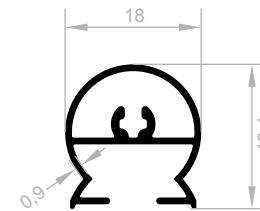

Abmessungen Höhen Profil: 2500 mm - 2700 mm - 3000 mm

J 6611
DUSCH-KABINETT PROFILE (ECO LUXUS SERIE)
 GEWICHT : 0,462 kg/m

J 6612
DUSCH-KABINETT PROFILE (ECO LUXUS SERIE)
 GEWICHT : 0,209 kg/m

J 6613
DUSCH-KABINETT PROFILE (ECO LUXUS SERIE)
 GEWICHT : 0,224 kg/m

Dusch-Kabinett Profile (DÜNN BELLA SERIE)

Abmessungen Höhen Profil: 2500 mm - 2700 mm - 3000 mm

J 6632

DUSCH-KABINETT PROFILE (DÜNN BELLA SERIE)

GEWICHT : 0,401 kg/m

J 6633

DUSCH-KABINETT PROFILE (DÜNN BELLA SERIE)

GEWICHT : 0,287 kg/m

J 6634

DUSCH-KABINETT PROFILE (DÜNN BELLA SERIE)

GEWICHT : 0,252 kg/m

J 6635

DUSCH-KABINETT PROFILE (DÜNN BELLA SERIE)

GEWICHT : 0,216 kg/m

Dusch-Kabinett Profile (DÜNN BELLA SERIE)

Abmessungen Höhen Profil: 2500 mm - 2700 mm - 3000 mm

J 6636

DUSCH-KABINETT PROFILE (DÜNN BELLA SERIE)

GEWICHT : 0,203 kg/m

J 6637

DUSCH-KABINETT PROFILE (DÜNN BELLA SERIE)

GEWICHT : 0,211 kg/m

J 6638