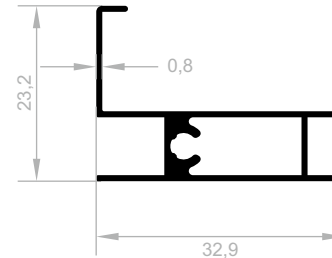

Dusch-Kabinett Profile

***Ihr Lösungspartner für Aluminiumprofile mit seiner
hochmodernen Produktionsinfrastruktur.***

Dusch-Kabinett Profile (BELLA SERIE)

Abmessungen Höhen Profil: 2500 mm - 2700 mm - 3000 mm

Dusch-Kabinett Profile (BELLA SERIE)

Abmessungen Höhen Profil: 2500 mm - 2700 mm - 3000 mm

J 1110
DUSCH-KABINETT PROFILE (BELLA SERIE)
 GEWICHT : 0,230 kg/m

J 1104
DUSCH-KABINETT PROFILE (BELLA SERIE)
 GEWICHT : 0,255 kg/m

J 1108
DUSCH-KABINETT PROFILE (BELLA SERIE)
 GEWICHT : 0,133 kg/m

J 1109
DUSCH-KABINETT PROFILE (BELLA SERIE)
 GEWICHT : 0,233 kg/m

Dusch-Kabinett Profile (BELLA SERIE)

Abmessungen Höhen Profil: 2500 mm - 2700 mm - 3000 mm

Dusch-Kabinett Profile (DÜNN BELLA SERIE)

Abmessungen Höhen Profil: 2500 mm - 2700 mm - 3000 mm

J 6632

DUSCH-KABINETT PROFILE (DÜNN BELLA SERIE)

GEWICHT : 0,401 kg/m

J 6633

DUSCH-KABINETT PROFILE (DÜNN BELLA SERIE)