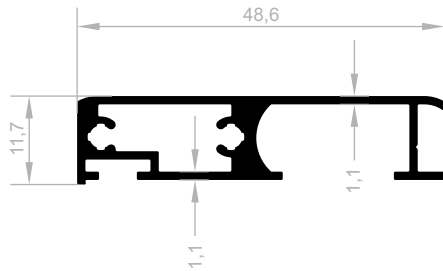

DUSCH-KABINETT PROFILE (DÜNN BELLA SERIE)

GEWICHT : 0,191 kg/m

J 6639

DUSCH-KABINETT PROFILE (DÜNN BELLA SERIE)

GEWICHT : 0,420 kg/m

Dusch-Kabinett Profile (DÜNN BELLA SERIE)

Abmessungen Höhen Profil: 2500 mm - 2700 mm - 3000 mm

GEWICHT : 0,363 kg/m

J 6631

DUSCH-KABINETT PROFILE (DÜNN BELLA SERIE)

GEWICHT : 0,331 kg/m

Dusch-Kabinett Profile (FALTBAR SERIE)

Abmessungen Höhen Profil: 2500 mm - 2700 mm - 3000 mm

J 6640
DUSCH-KABINETT PROFILE
(FALTBAR SERIE)
 GEWICHT : 0,445 kg/m

J 6641
DUSCH-KABINETT PROFILE
(FALTBAR SERIE)
 GEWICHT : 0,257 kg/m

J 6642
DUSCH-KABINETT PROFILE
(FALTBAR SERIE)
 GEWICHT : 0,316 kg/m

J 6643
DUSCH-KABINETT PROFILE (FALTBAR SERIE)
 GEWICHT : 0,277 kg/m

J 6644
DUSCH-KABINETT PROFILE (FALTBAR SERIE)
 GEWICHT : 0,261 kg/m

Dusch-Kabinett Profile (RELAX SERIE)

Abmessungen Höhen Profil: 2500 mm - 2700 mm - 3000 mm

J 10217
DUSCH-KABINETT PROFILE (RELAX SERIE)
GEWICHT : 0,566 kg/m