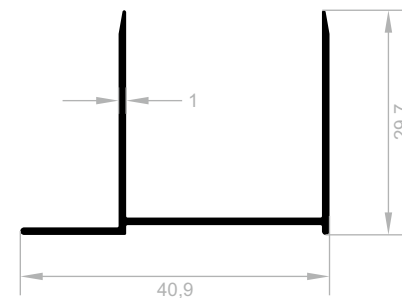

J 6644
DUSCH-KABINETT PROFILE (FALTBAR SERIE)
GEWICHT : 0,261 kg/m