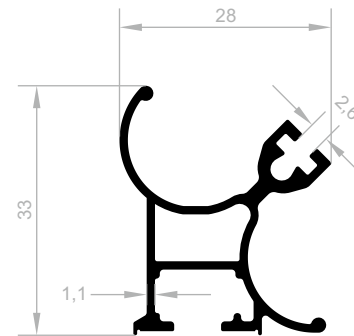

Dusch-Kabinett Profile (BELLA SERIE)

Abmessungen Höhen Profil: 2500 mm - 2700 mm - 3000 mm

J 1110
DUSCH-KABINETT PROFILE (BELLA SERIE)
 GEWICHT : 0,230 kg/m

J 1104
DUSCH-KABINETT PROFILE (BELLA SERIE)
 GEWICHT : 0,255 kg/m

J 1108
DUSCH-KABINETT PROFILE (BELLA SERIE)
 GEWICHT : 0,133 kg/m

J 1109
DUSCH-KABINETT PROFILE (BELLA SERIE)
 GEWICHT : 0,233 kg/m

Dusch-Kabinett Profile (BELLA SERIE)

Abmessungen Höhen Profil: 2500 mm - 2700 mm - 3000 mm

Dusch-Kabinett Profile (BELLA SERIE)

Abmessungen Höhen Profil: 2500 mm - 2700 mm - 3000 mm

J 1257
DUSCH-KABINETT PROFILE (BELLA SERIE)
GEWICHT : 0,443 kg/m

J 1254
DUSCH-KABINETT PROFILE (BELLA SERIE)
GEWICHT : 0,418 kg/m

J 1872
DUSCH-KABINETT PROFILE (BELLA SERIE)
GEWICHT : 0,271 kg/m

J 1873
DUSCH-KABINETT PROFILE (BELLA SERIE)
GEWICHT : 0,492 kg/m

Dusch-Kabinett Profile (BELLA SERIE)

Abmessungen Höhen Profil: 2500 mm - 2700 mm - 3000 mm