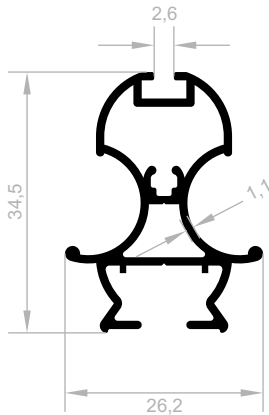

Dusch-Kabinett Profile (BELLA SERIE)

Abmessungen Höhen Profil: 2500 mm - 2700 mm - 3000 mm

J 1110
DUSCH-KABINETT PROFILE (BELLA SERIE)
 GEWICHT : 0,230 kg/m

J 1104
DUSCH-KABINETT PROFILE (BELLA SERIE)
 GEWICHT : 0,255 kg/m

J 1108
DUSCH-KABINETT PROFILE (BELLA SERIE)
 GEWICHT : 0,133 kg/m

J 1109
DUSCH-KABINETT PROFILE (BELLA SERIE)
 GEWICHT : 0,233 kg/m

Dusch-Kabinett Profile (BELLA SERIE)

Abmessungen Höhen Profil: 2500 mm - 2700 mm - 3000 mm

Dusch-Kabinett Profile (BELLA SERIE)

Abmessungen Höhen Profil: 2500 mm - 2700 mm - 3000 mm

J 1257
DUSCH-KABINETT PROFILE (BELLA SERIE)
GEWICHT : 0,443 kg/m

J 1254
DUSCH-KABINETT PROFILE (BELLA SERIE)
GEWICHT : 0,418 kg/m

J 1872
DUSCH-KABINETT PROFILE (BELLA SERIE)
GEWICHT : 0,271 kg/m

J 1873
DUSCH-KABINETT PROFILE (BELLA SERIE)
GEWICHT : 0,492 kg/m

Dusch-Kabinett Profile (BELLA SERIE)

Abmessungen Höhen Profil: 2500 mm - 2700 mm - 3000 mm