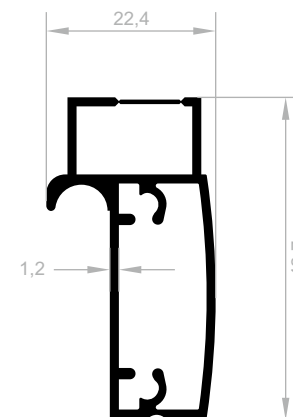

Dusch-Kabinett Profile (BELLA SERIE)

Abmessungen Höhen Profil: 2500 mm - 2700 mm - 3000 mm

J 1110
DUSCH-KABINETT PROFILE (BELLA SERIE)
 GEWICHT : 0,230 kg/m

J 1104
DUSCH-KABINETT PROFILE (BELLA SERIE)
 GEWICHT : 0,255 kg/m

Dusch-Kabinett Profile (BELLA SERIE)

Abmessungen Höhen Profil: 2500 mm - 2700 mm - 3000 mm

J 1257
DUSCH-KABINETT PROFILE (BELLA SERIE)
GEWICHT : 0,443 kg/m

J 1254
DUSCH-KABINETT PROFILE (BELLA SERIE)
GEWICHT : 0,418 kg/m

J 1872
DUSCH-KABINETT PROFILE (BELLA SERIE)
GEWICHT : 0,271 kg/m

J 1873
DUSCH-KABINETT PROFILE (BELLA SERIE)
GEWICHT : 0,492 kg/m

Dusch-Kabinett Profile (BELLA SERIE)

Abmessungen Höhen Profil: 2500 mm - 2700 mm - 3000 mm

Dusch-Kabinett Profile (BELLA SERIE)

Abmessungen Höhen Profil: 2500 mm - 2700 mm - 3000 mm

J 1871
DUSCH-KABINETT PROFILE (BELLA SERIE)
 GEWICHT : 0,287 kg/m

J 1250
DUSCH-KABINETT PROFILE (BELLA SERIE)
 GEWICHT : 0,319 kg/m