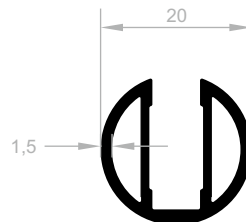

J 6644
DUSCH-KABINETT PROFILE (FALTBAR SERIE)
 GEWICHT : 0,261 kg/m

Dusch-Kabinett Profile (RELAX SERIE)

Abmessungen Höhen Profil: 2500 mm - 2700 mm - 3000 mm

J 10217
DUSCH-KABINETT PROFILE (RELAX SERIE)
GEWICHT : 0,566 kg/m

J 10216
DUSCH-KABINETT PROFILE (RELAX SERIE)
GEWICHT : 0,401 kg/m

J 10218
DUSCH-KABINETT PROFILE (RELAX SERIE)
GEWICHT : 0,316 kg/m

Dusch-Kabinett Profile (GHIA SERIE)

Abmessungen Höhen Profil: 2500 mm - 2700 mm - 3000 mm