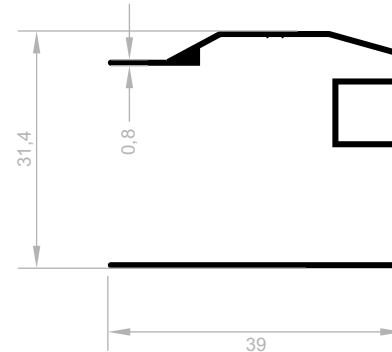

Dusch-Kabinett Profile (BELLA SERIE)

Abmessungen Höhen Profil: 2500 mm - 2700 mm - 3000 mm

J 1257
DUSCH-KABINETT PROFILE (BELLA SERIE)
GEWICHT : 0,443 kg/m

J 1254
DUSCH-KABINETT PROFILE (BELLA SERIE)
GEWICHT : 0,418 kg/m

J 1872
DUSCH-KABINETT PROFILE (BELLA SERIE)
GEWICHT : 0,271 kg/m

J 1873
DUSCH-KABINETT PROFILE (BELLA SERIE)
GEWICHT : 0,492 kg/m

Dusch-Kabinett Profile (BELLA SERIE)

Abmessungen Höhen Profil: 2500 mm - 2700 mm - 3000 mm

J 1091
DUSCH-KABINETT PROFILE (BELLA SERIE)
 GEWICHT : 0,217 kg/m

J 1106
DUSCH-KABINETT PROFILE (BELLA SERIE)
 GEWICHT : 0,282 kg/m

J 2087
DUSCH-KABINETT PROFILE (BELLA SERIE)
 GEWICHT : 0,797 kg/m

J 1249
DUSCH-KABINETT PROFILE (BELLA SERIE)
 GEWICHT : 0,446 kg/m

Dusch-Kabinett Profile (BELLA SERIE)

Abmessungen Höhen Profil: 2500 mm - 2700 mm - 3000 mm

J 1871
DUSCH-KABINETT PROFILE (BELLA SERIE)
 GEWICHT : 0,287 kg/m

J 1250
DUSCH-KABINETT PROFILE (BELLA SERIE)
 GEWICHT : 0,319 kg/m