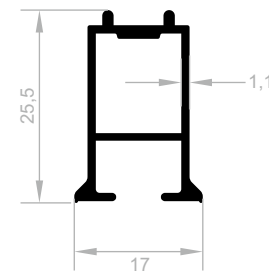

Dusch-Kabinett Profile (BELLA SERIE)

Abmessungen Höhen Profil: 2500 mm - 2700 mm - 3000 mm

J 1871
DUSCH-KABINETT PROFILE (BELLA SERIE)
 GEWICHT : 0,287 kg/m

J 1250
DUSCH-KABINETT PROFILE (BELLA SERIE)
 GEWICHT : 0,319 kg/m

J 1253
DUSCH-KABINETT PROFILE (BELLA SERIE)
 GEWICHT : 0,308 kg/m

J 1255
DUSCH-KABINETT PROFILE (BELLA SERIE)
 GEWICHT : 0,262 kg/m

Dusch-Kabinett Profile (PRATIKO SERIE)

Abmessungen Höhen Profil: 2500 mm - 2700 mm - 3000 mm

Abmessungen Höhen Profil: 2500 mm - 2700 mm - 3000 mm

J 6797

DUSCH-KABINETT PROFILE (PRATIKO SERIE)

GEWICHT : 0,496 kg/m

J 6798

DUSCH-KABINETT PROFILE (PRATIKO SERIE)

GEWICHT : 0,217 kg/m

Dusch-Kabinett Profile (ECO LUXUS SERIE)

Dusch-Kabinett Profile (DÜNN BELLA SERIE)

Abmessungen Höhen Profil: 2500 mm - 2700 mm - 3000 mm

J 6632

DUSCH-KABINETT PROFILE (DÜNN BELLA SERIE)

GEWICHT : 0,401 kg/m

J 6633

DUSCH-KABINETT PROFILE (DÜNN BELLA SERIE)