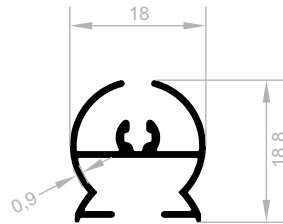

Abmessungen Höhen Profil: 2500 mm - 2700 mm - 3000 mm

J 6611
DUSCH-KABINETT PROFILE (ECO LUXUS SERIE)
 GEWICHT : 0,462 kg/m

J 6612
DUSCH-KABINETT PROFILE (ECO LUXUS SERIE)
 GEWICHT : 0,209 kg/m

J 6613
DUSCH-KABINETT PROFILE (ECO LUXUS SERIE)
 GEWICHT : 0,224 kg/m

Dusch-Kabinett Profile (DÜNN BELLA SERIE)

Abmessungen Höhen Profil: 2500 mm - 2700 mm - 3000 mm

J 6632

DUSCH-KABINETT PROFILE (DÜNN BELLA SERIE)

GEWICHT : 0,401 kg/m

J 6633

DUSCH-KABINETT PROFILE (DÜNN BELLA SERIE)

GEWICHT : 0,287 kg/m

J 6634

DUSCH-KABINETT PROFILE (DÜNN BELLA SERIE)

GEWICHT : 0,252 kg/m

J 6635

DUSCH-KABINETT PROFILE (DÜNN BELLA SERIE)

GEWICHT : 0,216 kg/m

Dusch-Kabinett Profile (DÜNN BELLA SERIE)

Abmessungen Höhen Profil: 2500 mm - 2700 mm - 3000 mm

J 6636

DUSCH-KABINETT PROFILE (DÜNN BELLA SERIE)

GEWICHT : 0,203 kg/m

J 6637

DUSCH-KABINETT PROFILE (DÜNN BELLA SERIE)

GEWICHT : 0,211 kg/m

J 6638