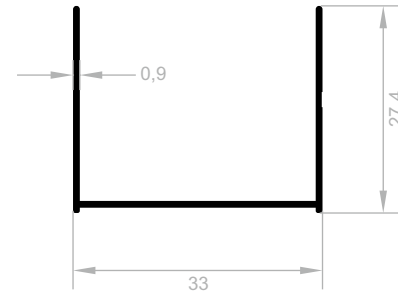

Abmessungen Höhen Profil: 2500 mm - 2700 mm - 3000 mm

J 6797

DUSCH-KABINETT PROFILE (PRATIKO SERIE)

GEWICHT : 0,496 kg/m

J 6798

DUSCH-KABINETT PROFILE (PRATIKO SERIE)

GEWICHT : 0,217 kg/m

Dusch-Kabinett Profile (ECO LUXUS SERIE)

Abmessungen Höhen Profil: 2500 mm - 2700 mm - 3000 mm

J 6611
DUSCH-KABINETT PROFILE (ECO LUXUS SERIE)
 GEWICHT : 0,462 kg/m

J 6612
DUSCH-KABINETT PROFILE (ECO LUXUS SERIE)
 GEWICHT : 0,209 kg/m

J 6613
DUSCH-KABINETT PROFILE (ECO LUXUS SERIE)
 GEWICHT : 0,224 kg/m