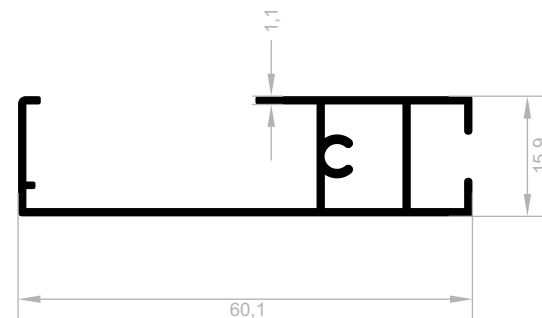

J 1249
DUSCH-KABINETT PROFILE (BELLA SERIE)
GEWICHT : 0,446 kg/m