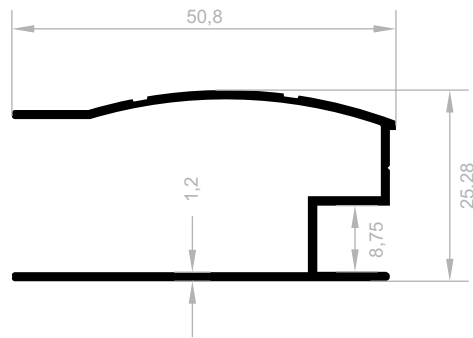

J 10164
DUSCH-KABINETT PROFILE (KAMELYA SERIE)
GEWICHT : 0,427 kg/m