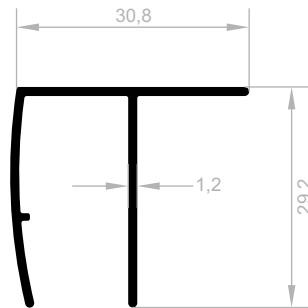

Dusch-Kabinett Profile (BELLA SERIE)

Abmessungen Höhen Profil: 2500 mm - 2700 mm - 3000 mm

J 1257
DUSCH-KABINETT PROFILE (BELLA SERIE)
GEWICHT : 0,443 kg/m

J 1254
DUSCH-KABINETT PROFILE (BELLA SERIE)
GEWICHT : 0,418 kg/m

J 1872
DUSCH-KABINETT PROFILE (BELLA SERIE)
GEWICHT : 0,271 kg/m

J 1873
DUSCH-KABINETT PROFILE (BELLA SERIE)
GEWICHT : 0,492 kg/m

Dusch-Kabinett Profile (BELLA SERIE)

Abmessungen Höhen Profil: 2500 mm - 2700 mm - 3000 mm

J 1091
DUSCH-KABINETT PROFILE (BELLA SERIE)
 GEWICHT : 0,217 kg/m

J 1106
DUSCH-KABINETT PROFILE (BELLA SERIE)
 GEWICHT : 0,282 kg/m

J 2087
DUSCH-KABINETT PROFILE (BELLA SERIE)
 GEWICHT : 0,797 kg/m

J 1249
DUSCH-KABINETT PROFILE (BELLA SERIE)
 GEWICHT : 0,446 kg/m

Dusch-Kabinett Profile (BELLA SERIE)

Abmessungen Höhen Profil: 2500 mm - 2700 mm - 3000 mm

J 1871
DUSCH-KABINETT PROFILE (BELLA SERIE)
 GEWICHT : 0,287 kg/m

J 1250
DUSCH-KABINETT PROFILE (BELLA SERIE)
 GEWICHT : 0,319 kg/m