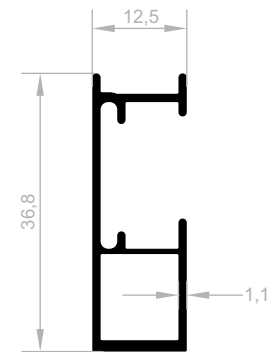

Dusch-Kabinett Profile (BELLA SERIE)

Abmessungen Höhen Profil: 2500 mm - 2700 mm - 3000 mm

J 1110
DUSCH-KABINETT PROFILE (BELLA SERIE)
 GEWICHT : 0,230 kg/m

J 1104
DUSCH-KABINETT PROFILE (BELLA SERIE)
 GEWICHT : 0,255 kg/m

Abmessungen Höhen Profil: 2500 mm - 2700 mm - 3000 mm

J 6797

DUSCH-KABINETT PROFILE (PRATIKO SERIE)

GEWICHT : 0,496 kg/m

J 6798

DUSCH-KABINETT PROFILE (PRATIKO SERIE)

GEWICHT : 0,217 kg/m

Dusch-Kabinett Profile (ECO LUXUS SERIE)

Abmessungen Höhen Profil: 2500 mm - 2700 mm - 3000 mm

J 6611
DUSCH-KABINETT PROFILE (ECO LUXUS SERIE)
 GEWICHT : 0,462 kg/m

J 6612
DUSCH-KABINETT PROFILE (ECO LUXUS SERIE)
 GEWICHT : 0,209 kg/m

J 6613
DUSCH-KABINETT PROFILE (ECO LUXUS SERIE)
 GEWICHT : 0,224 kg/m

Dusch-Kabinett Profile (DÜNN BELLA SERIE)

Abmessungen Höhen Profil: 2500 mm - 2700 mm - 3000 mm

J 6632

DUSCH-KABINETT PROFILE (DÜNN BELLA SERIE)

GEWICHT : 0,401 kg/m

J 6633

DUSCH-KABINETT PROFILE (DÜNN BELLA SERIE)