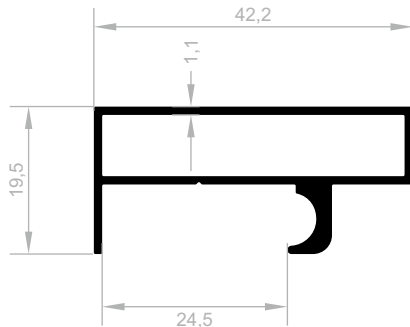

Dusch-Kabinett Profile (BELLA SERIE)

Abmessungen Höhen Profil: 2500 mm - 2700 mm - 3000 mm

J 1871
DUSCH-KABINETT PROFILE (BELLA SERIE)
 GEWICHT : 0,287 kg/m

J 1250
DUSCH-KABINETT PROFILE (BELLA SERIE)
 GEWICHT : 0,319 kg/m

J 1253
DUSCH-KABINETT PROFILE (BELLA SERIE)
 GEWICHT : 0,308 kg/m

J 1255
DUSCH-KABINETT PROFILE (BELLA SERIE)
 GEWICHT : 0,262 kg/m

Dusch-Kabinett Profile (PRATIKO SERIE)

Abmessungen Höhen Profil: 2500 mm - 2700 mm - 3000 mm

J 6595
DUSCH-KABINETT PROFILE (PRATIKO SERIE)
GEWICHT : 0,407 kg/m

J 6594
DUSCH-KABINETT PROFILE (PRATIKO SERIE)
GEWICHT : 0,287 kg/m

J 6597
DUSCH-KABINETT PROFILE (PRATIKO SERIE)
GEWICHT : 0,220 kg/m

Dusch-Kabinett Profile (PRATIKO SERIE)

Abmessungen Höhen Profil: 2500 mm - 2700 mm - 3000 mm

J 6797

DUSCH-KABINETT PROFILE (PRATIKO SERIE)

GEWICHT : 0,496 kg/m

J 6798

DUSCH-KABINETT PROFILE (PRATIKO SERIE)

GEWICHT : 0,217 kg/m

Dusch-Kabinett Profile (ECO LUXUS SERIE)