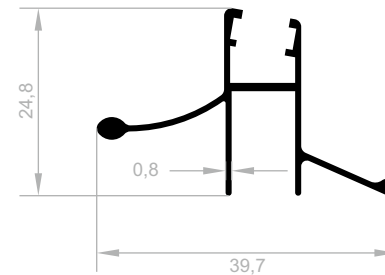

J 1105
DUSCH-KABINETT PROFILE (BELLA SERIE)
GEWICHT : 0,238 kg/m