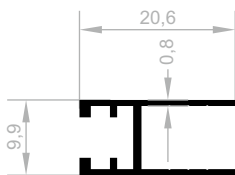

Dusch-Kabinett Profile (BELLA SERIE)

Abmessungen Höhen Profil: 2500 mm - 2700 mm - 3000 mm

J 1110
DUSCH-KABINETT PROFILE (BELLA SERIE)
 GEWICHT : 0,230 kg/m

J 1104
DUSCH-KABINETT PROFILE (BELLA SERIE)
 GEWICHT : 0,255 kg/m

J 1108
DUSCH-KABINETT PROFILE (BELLA SERIE)
 GEWICHT : 0,133 kg/m

J 1109
DUSCH-KABINETT PROFILE (BELLA SERIE)
 GEWICHT : 0,233 kg/m

Dusch-Kabinett Profile (BELLA SERIE)

Abmessungen Höhen Profil: 2500 mm - 2700 mm - 3000 mm