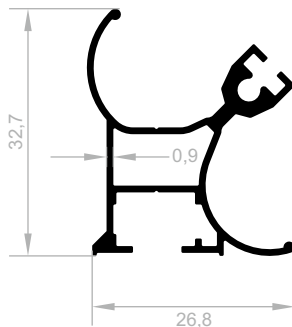

Dusch-Kabinett Profile (DÜNN BELLA SERIE)

Abmessungen Höhen Profil: 2500 mm - 2700 mm - 3000 mm

J 6632

DUSCH-KABINETT PROFILE (DÜNN BELLA SERIE)

GEWICHT : 0,401 kg/m

J 6633

DUSCH-KABINETT PROFILE (DÜNN BELLA SERIE)

DUSCH-KABINETT PROFILE (DÜNN BELLA SERIE)

GEWICHT : 0,191 kg/m

J 6639

DUSCH-KABINETT PROFILE (DÜNN BELLA SERIE)

GEWICHT : 0,420 kg/m

Dusch-Kabinett Profile (DÜNN BELLA SERIE)

Abmessungen Höhen Profil: 2500 mm - 2700 mm - 3000 mm

J 6628

DUSCH-KABINETT PROFILE (DÜNN BELLA SERIE)

GEWICHT : 0,282 kg/m

J 6629

DUSCH-KABINETT PROFILE (DÜNN BELLA SERIE)

GEWICHT : 0,448 kg/m

J 6630

DUSCH-KABINETT PROFILE (DÜNN BELLA SERIE)

GEWICHT : 0,363 kg/m

J 6631

DUSCH-KABINETT PROFILE (DÜNN BELLA SERIE)

GEWICHT : 0,331 kg/m

Dusch-Kabinett Profile (FALTBAR SERIE)

Abmessungen Höhen Profil: 2500 mm - 2700 mm - 3000 mm

J 6640
DUSCH-KABINETT PROFILE
(FALTBAR SERIE)
 GEWICHT : 0,445 kg/m