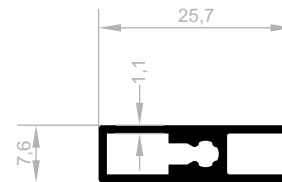

Dusch-Kabinett Profile (BELLA SERIE)

Abmessungen Höhen Profil: 2500 mm - 2700 mm - 3000 mm

J 1110
DUSCH-KABINETT PROFILE (BELLA SERIE)
 GEWICHT : 0,230 kg/m

J 1104
DUSCH-KABINETT PROFILE (BELLA SERIE)
 GEWICHT : 0,255 kg/m

J 1108
DUSCH-KABINETT PROFILE (BELLA SERIE)
 GEWICHT : 0,133 kg/m

J 1109
DUSCH-KABINETT PROFILE (BELLA SERIE)
 GEWICHT : 0,233 kg/m

Dusch-Kabinett Profile (BELLA SERIE)

Abmessungen Höhen Profil: 2500 mm - 2700 mm - 3000 mm