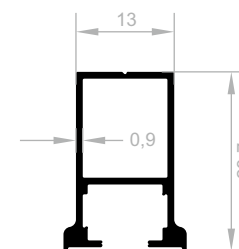

J 6635

DUSCH-KABINETT PROFILE (DÜNN BELLA SERIE)

GEWICHT : 0,216 kg/m