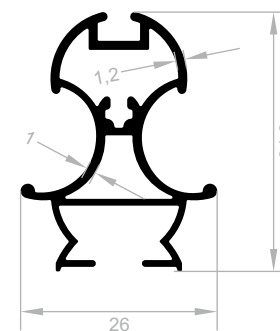

Abmessungen Höhen Profil: 2500 mm - 2700 mm - 3000 mm

J 6611
DUSCH-KABINETT PROFILE (ECO LUXUS SERIE)
 GEWICHT : 0,462 kg/m

J 6612
DUSCH-KABINETT PROFILE (ECO LUXUS SERIE)
 GEWICHT : 0,209 kg/m

J 6613
DUSCH-KABINETT PROFILE (ECO LUXUS SERIE)
 GEWICHT : 0,224 kg/m

Dusch-Kabinett Profile (DÜNN BELLA SERIE)

Abmessungen Höhen Profil: 2500 mm - 2700 mm - 3000 mm

J 6632

DUSCH-KABINETT PROFILE (DÜNN BELLA SERIE)

GEWICHT : 0,401 kg/m

J 6633

DUSCH-KABINETT PROFILE (DÜNN BELLA SERIE)

Abmessungen Höhen Profil: 2500 mm - 2700 mm - 3000 mm

J 6636

DUSCH-KABINETT PROFILE (DÜNN BELLA SERIE)

GEWICHT : 0,203 kg/m

J 6637

DUSCH-KABINETT PROFILE (DÜNN BELLA SERIE)

GEWICHT : 0,211 kg/m

J 6638

DUSCH-KABINETT PROFILE (DÜNN BELLA SERIE)

GEWICHT : 0,191 kg/m

J 6639

DUSCH-KABINETT PROFILE (DÜNN BELLA SERIE)

GEWICHT : 0,420 kg/m

Dusch-Kabinett Profile (DÜNN BELLA SERIE)

Abmessungen Höhen Profil: 2500 mm - 2700 mm - 3000 mm