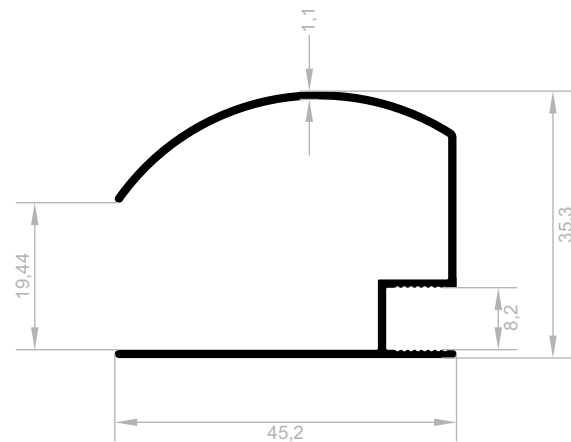

J 6799

DUSCH-KABINETT PROFILE (GHIA SERIE)

GEWICHT : 0,207 kg/m

J 6800

DUSCH-KABINETT PROFILE (GHIA SERIE)

GEWICHT : 0,259 kg/m

Dusch-Kabinett Profile (KAMELYA SERIE)

Abmessungen Höhen Profil: 2500 mm - 2700 mm - 3000 mm

J 6596
DUSCH-KABINETT PROFILE (KAMELYA SERIE)
 GEWICHT : 0,593 kg/m

J 10165
DUSCH-KABINETT PROFILE (KAMELYA SERIE)
 GEWICHT : 0,585 kg/m

J 10164
DUSCH-KABINETT PROFILE (KAMELYA SERIE)
 GEWICHT : 0,427 kg/m

J 6593
DUSCH-KABINETT PROFILE (KAMELYA SERIE)
 GEWICHT : 0,284 kg/m

Dusch-Kabinett Profile (SUPER LUXUS SERIE)

Abmessungen Höhen Profil: 2500 mm - 2700 mm - 3000 mm

J 10043

DUSCH-KABINETT PROFILE (SUPER LUXUS SERIE)
GEWICHT : 0,550 kg/m

J 10044

DUSCH-KABINETT PROFILE (SUPER LUXUS SERIE)
GEWICHT : 0,390 kg/m

J 10045

DUSCH-KABINETT PROFILE (SUPER LUXUS SERIE)
GEWICHT : 0,298 kg/m

Dusch-Kabinett Profile

Abmessungen Höhen Profil: 2500 mm - 2700 mm - 3000 mm