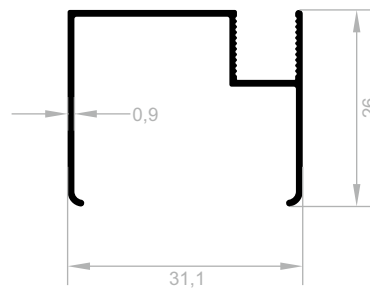

Abmessungen Höhen Profil: 2500 mm - 2700 mm - 3000 mm

J 6797

DUSCH-KABINETT PROFILE (PRATIKO SERIE)

GEWICHT : 0,496 kg/m

J 6798

DUSCH-KABINETT PROFILE (PRATIKO SERIE)

GEWICHT : 0,217 kg/m

Dusch-Kabinett Profile (ECO LUXUS SERIE)

Abmessungen Höhen Profil: 2500 mm - 2700 mm - 3000 mm

J 6611
DUSCH-KABINETT PROFILE (ECO LUXUS SERIE)
 GEWICHT : 0,462 kg/m

J 6612
DUSCH-KABINETT PROFILE (ECO LUXUS SERIE)
 GEWICHT : 0,209 kg/m

J 6613
DUSCH-KABINETT PROFILE (ECO LUXUS SERIE)
 GEWICHT : 0,224 kg/m