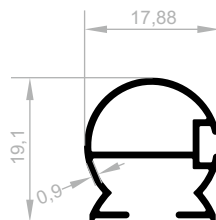

Abmessungen Höhen Profil: 2500 mm - 2700 mm - 3000 mm

J 6797

DUSCH-KABINETT PROFILE (PRATIKO SERIE)

GEWICHT : 0,496 kg/m

J 6798

DUSCH-KABINETT PROFILE (PRATIKO SERIE)

GEWICHT : 0,217 kg/m

Dusch-Kabinett Profile (ECO LUXUS SERIE)

Abmessungen Höhen Profil: 2500 mm - 2700 mm - 3000 mm

J 6611
DUSCH-KABINETT PROFILE (ECO LUXUS SERIE)
 GEWICHT : 0,462 kg/m

J 6612
DUSCH-KABINETT PROFILE (ECO LUXUS SERIE)
 GEWICHT : 0,209 kg/m

J 6613
DUSCH-KABINETT PROFILE (ECO LUXUS SERIE)
 GEWICHT : 0,224 kg/m

Abmessungen Höhen Profil: 2500 mm - 2700 mm - 3000 mm

J 6636

DUSCH-KABINETT PROFILE (DÜNN BELLA SERIE)

GEWICHT : 0,203 kg/m

J 6637

DUSCH-KABINETT PROFILE (DÜNN BELLA SERIE)

GEWICHT : 0,211 kg/m

J 6638

DUSCH-KABINETT PROFILE (DÜNN BELLA SERIE)

GEWICHT : 0,191 kg/m

J 6639

DUSCH-KABINETT PROFILE (DÜNN BELLA SERIE)

GEWICHT : 0,420 kg/m

Dusch-Kabinett Profile (DÜNN BELLA SERIE)

Abmessungen Höhen Profil: 2500 mm - 2700 mm - 3000 mm