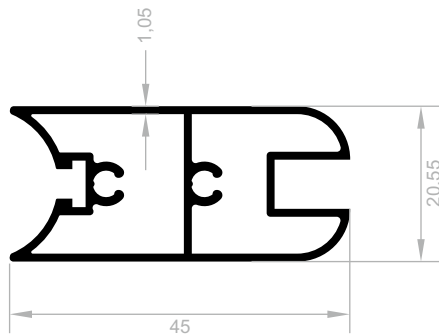

GEWICHT : 0,363 kg/m

J 6631

DUSCH-KABINETT PROFILE (DÜNN BELLA SERIE)

GEWICHT : 0,331 kg/m

Dusch-Kabinett Profile (FALTBAR SERIE)

Abmessungen Höhen Profil: 2500 mm - 2700 mm - 3000 mm

J 6640
DUSCH-KABINETT PROFILE
(FALTBAR SERIE)
 GEWICHT : 0,445 kg/m

J 6641
DUSCH-KABINETT PROFILE
(FALTBAR SERIE)
 GEWICHT : 0,257 kg/m

J 6642
DUSCH-KABINETT PROFILE
(FALTBAR SERIE)
 GEWICHT : 0,316 kg/m

J 6643
DUSCH-KABINETT PROFILE (FALTBAR SERIE)
 GEWICHT : 0,277 kg/m

J 6644
DUSCH-KABINETT PROFILE (FALTBAR SERIE)
 GEWICHT : 0,261 kg/m

Dusch-Kabinett Profile (RELAX SERIE)

Abmessungen Höhen Profil: 2500 mm - 2700 mm - 3000 mm

J 10217
DUSCH-KABINETT PROFILE (RELAX SERIE)
GEWICHT : 0,566 kg/m

J 10216
DUSCH-KABINETT PROFILE (RELAX SERIE)
GEWICHT : 0,401 kg/m

J 10218
DUSCH-KABINETT PROFILE (RELAX SERIE)
GEWICHT : 0,316 kg/m

Dusch-Kabinett Profile (GHIA SERIE)

Abmessungen Höhen Profil: 2500 mm - 2700 mm - 3000 mm