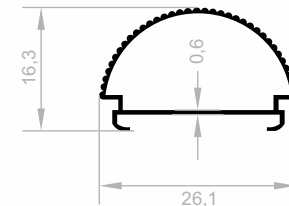

J 2002
LED BELEUCHTUNGS PROFILE
GEWICHT : 1,079 kg/m

J 2164
LED BELEUCHTUNGS PROFILE
GEWICHT : 0,458 kg/m

J 2163
LED BELEUCHTUNGS PROFILE
GEWICHT : 0,358 kg/m

Led Beleuchtungs Profile

Abmessungen Höhen Profil: 2500 mm - 2700 mm - 3000 mm

J 1913
LED BELEUCHTUNGS PROFILE
 GEWICHT : 0,575 kg/m

J 1982
LED BELEUCHTUNGS PROFILE
 GEWICHT : 0,192 kg/m

J 8548
LED BELEUCHTUNGS PROFILE
 GEWICHT : 0,256 kg/m

J 2801
LED BELEUCHTUNGS PROFILE
 GEWICHT : 0,149 kg/m

Led Beleuchtungs Profile

Abmessungen Höhen Profil: 2500 mm - 2700 mm - 3000 mm

J 1592
LED BELEUCHTUNGS PROFILE
GEWICHT : 0,068 kg/m

J 1593
LED BELEUCHTUNGS PROFILE
GEWICHT : 0,179 kg/m

J 1191
LED BELEUCHTUNGS PROFILE
GEWICHT : 0,214 kg/m

J 1610
LED BELEUCHTUNGS PROFILE
GEWICHT : 0,149 kg/m

J 1613
LED BELEUCHTUNGS PROFILE
GEWICHT : 0,245 kg/m

J 2008
LED BELEUCHTUNGS PROFILE
GEWICHT : 0,125 kg/m

J 3235
LED BELEUCHTUNGS PROFILE
GEWICHT : 0,148 kg/m