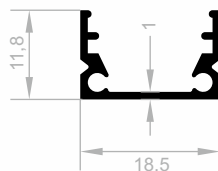

J 2002
LED BELEUCHTUNGS PROFILE
GEWICHT : 1,079 kg/m

J 2164
LED BELEUCHTUNGS PROFILE
GEWICHT : 0,458 kg/m

J 2163
LED BELEUCHTUNGS PROFILE
GEWICHT : 0,358 kg/m

Led Beleuchtungs Profile

Abmessungen Höhen Profil: 2500 mm - 2700 mm - 3000 mm

J 1913
LED BELEUCHTUNGS PROFILE
 GEWICHT : 0,575 kg/m

J 1982
LED BELEUCHTUNGS PROFILE
 GEWICHT : 0,192 kg/m

J 8548
LED BELEUCHTUNGS PROFILE
 GEWICHT : 0,256 kg/m

J 2801
LED BELEUCHTUNGS PROFILE
 GEWICHT : 0,149 kg/m

Led Beleuchtungs Profile

Abmessungen Höhen Profil: 2500 mm - 2700 mm - 3000 mm

J 1592
LED BELEUCHTUNGS PROFILE
GEWICHT : 0,068 kg/m

J 1593
LED BELEUCHTUNGS PROFILE
GEWICHT : 0,179 kg/m

J 1191
LED BELEUCHTUNGS PROFILE
GEWICHT : 0,214 kg/m

J 1610
LED BELEUCHTUNGS PROFILE
GEWICHT : 0,149 kg/m

J 1613
LED BELEUCHTUNGS PROFILE
GEWICHT : 0,245 kg/m

J 2008
LED BELEUCHTUNGS PROFILE
GEWICHT : 0,125 kg/m

J 3235
LED BELEUCHTUNGS PROFILE
GEWICHT : 0,148 kg/m