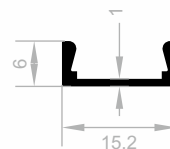

J 1913
LED BELEUCHTUNGS PROFILE
 GEWICHT : 0,575 kg/m

J 1982
LED BELEUCHTUNGS PROFILE
 GEWICHT : 0,192 kg/m

J 8548
LED BELEUCHTUNGS PROFILE
 GEWICHT : 0,256 kg/m

J 2801
LED BELEUCHTUNGS PROFILE
 GEWICHT : 0,149 kg/m

Led Beleuchtungs Profile

Abmessungen Höhen Profil: 2500 mm - 2700 mm - 3000 mm

J 1592
LED BELEUCHTUNGS PROFILE
GEWICHT : 0,068 kg/m

J 1593
LED BELEUCHTUNGS PROFILE
GEWICHT : 0,179 kg/m

J 1191
LED BELEUCHTUNGS PROFILE
GEWICHT : 0,214 kg/m

J 1610
LED BELEUCHTUNGS PROFILE
GEWICHT : 0,149 kg/m

J 1613
LED BELEUCHTUNGS PROFILE
GEWICHT : 0,245 kg/m

J 2008
LED BELEUCHTUNGS PROFILE
GEWICHT : 0,125 kg/m

J 3235
LED BELEUCHTUNGS PROFILE
GEWICHT : 0,148 kg/m

J 2597
LED BELEUCHTUNGS PROFILE
GEWICHT : 0,087 kg/m

J 2598
LED BELEUCHTUNGS PROFILE
GEWICHT : 0,141 kg/m

Ihr Lösungspartner für Aluminiumprofile mit seiner hochmodernen Produktionsinfrastruktur.

Soziale Medien