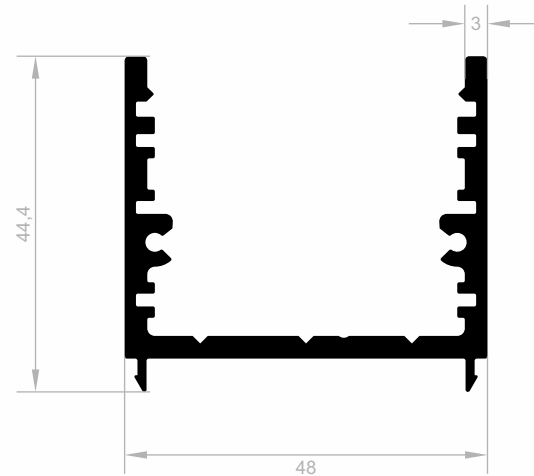

Led Beleuchtungs Profile

***Ihr Lösungspartner für Aluminiumprofile mit seiner
hochmodernen Produktionsinfrastruktur.***

Led Beleuchtungs Profile

Abmessungen Höhen Profil: 2500 mm - 2700 mm - 3000 mm

J 1948
LED BELEUCHTUNGS PROFILE
GEWICHT : 0,938 kg/m

J 2002
LED BELEUCHTUNGS PROFILE
GEWICHT : 1,079 kg/m

J 2164
LED BELEUCHTUNGS PROFILE
GEWICHT : 0,458 kg/m

J 2163
LED BELEUCHTUNGS PROFILE
GEWICHT : 0,358 kg/m

Led Beleuchtungs Profile

Abmessungen Höhen Profil: 2500 mm - 2700 mm - 3000 mm

J 1913
LED BELEUCHTUNGS PROFILE
 GEWICHT : 0,575 kg/m

J 1982
LED BELEUCHTUNGS PROFILE
 GEWICHT : 0,192 kg/m

J 8548
LED BELEUCHTUNGS PROFILE
 GEWICHT : 0,256 kg/m

J 2801
LED BELEUCHTUNGS PROFILE
 GEWICHT : 0,149 kg/m

Led Beleuchtungs Profile

Abmessungen Höhen Profil: 2500 mm - 2700 mm - 3000 mm

J 1592
LED BELEUCHTUNGS PROFILE
GEWICHT : 0,068 kg/m

J 1593
LED BELEUCHTUNGS PROFILE
GEWICHT : 0,179 kg/m

J 1191
LED BELEUCHTUNGS PROFILE
GEWICHT : 0,214 kg/m