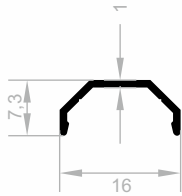

J 2002
LED BELEUCHTUNGS PROFILE
GEWICHT : 1,079 kg/m

J 2164
LED BELEUCHTUNGS PROFILE
GEWICHT : 0,458 kg/m

J 2163
LED BELEUCHTUNGS PROFILE
GEWICHT : 0,358 kg/m

Led Beleuchtungs Profile

Abmessungen Höhen Profil: 2500 mm - 2700 mm - 3000 mm

J 1913
LED BELEUCHTUNGS PROFILE
 GEWICHT : 0,575 kg/m

J 1982
LED BELEUCHTUNGS PROFILE
 GEWICHT : 0,192 kg/m

J 8548
LED BELEUCHTUNGS PROFILE
 GEWICHT : 0,256 kg/m

J 2801
LED BELEUCHTUNGS PROFILE
 GEWICHT : 0,149 kg/m

Led Beleuchtungs Profile

Abmessungen Höhen Profil: 2500 mm - 2700 mm - 3000 mm

J 1592
LED BELEUCHTUNGS PROFILE
GEWICHT : 0,068 kg/m

J 1593
LED BELEUCHTUNGS PROFILE
GEWICHT : 0,179 kg/m

J 1191
LED BELEUCHTUNGS PROFILE
GEWICHT : 0,214 kg/m