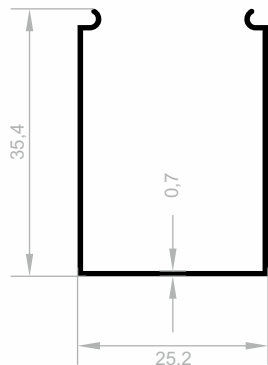

Led Beleuchtungs Profile

***Ihr Lösungspartner für Aluminiumprofile mit seiner
hochmodernen Produktionsinfrastruktur.***

Led Beleuchtungs Profile

Abmessungen Höhen Profil: 2500 mm - 2700 mm - 3000 mm

J 1948
LED BELEUCHTUNGS PROFILE
GEWICHT : 0,938 kg/m

J 2002
LED BELEUCHTUNGS PROFILE
GEWICHT : 1,079 kg/m

J 2164
LED BELEUCHTUNGS PROFILE
GEWICHT : 0,458 kg/m

J 2163
LED BELEUCHTUNGS PROFILE
GEWICHT : 0,358 kg/m

Led Beleuchtungs Profile

Abmessungen Höhen Profil: 2500 mm - 2700 mm - 3000 mm

J 1913
LED BELEUCHTUNGS PROFILE
 GEWICHT : 0,575 kg/m

J 1982
LED BELEUCHTUNGS PROFILE
 GEWICHT : 0,192 kg/m

J 8548
LED BELEUCHTUNGS PROFILE
 GEWICHT : 0,256 kg/m

J 2801
LED BELEUCHTUNGS PROFILE
 GEWICHT : 0,149 kg/m

Led Beleuchtungs Profile

Abmessungen Höhen Profil: 2500 mm - 2700 mm - 3000 mm

J 1592
LED BELEUCHTUNGS PROFILE
GEWICHT : 0,068 kg/m

J 1593
LED BELEUCHTUNGS PROFILE
GEWICHT : 0,179 kg/m

J 1191
LED BELEUCHTUNGS PROFILE
GEWICHT : 0,214 kg/m