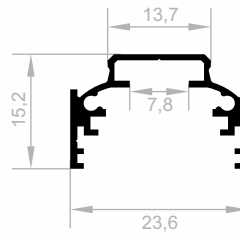

Led Beleuchtungs Profile

***Ihr Lösungspartner für Aluminiumprofile mit seiner
hochmodernen Produktionsinfrastruktur.***

Led Beleuchtungs Profile

Abmessungen Höhen Profil: 2500 mm - 2700 mm - 3000 mm

J 1948
LED BELEUCHTUNGS PROFILE
GEWICHT : 0,938 kg/m

J 2002
LED BELEUCHTUNGS PROFILE
GEWICHT : 1,079 kg/m

J 2164
LED BELEUCHTUNGS PROFILE
GEWICHT : 0,458 kg/m

J 2163
LED BELEUCHTUNGS PROFILE
GEWICHT : 0,358 kg/m

Led Beleuchtungs Profile

Abmessungen Höhen Profil: 2500 mm - 2700 mm - 3000 mm

J 1913
LED BELEUCHTUNGS PROFILE
 GEWICHT : 0,575 kg/m

J 1982
LED BELEUCHTUNGS PROFILE
 GEWICHT : 0,192 kg/m

J 8548
LED BELEUCHTUNGS PROFILE
 GEWICHT : 0,256 kg/m

J 2801
LED BELEUCHTUNGS PROFILE
 GEWICHT : 0,149 kg/m

Led Beleuchtungs Profile

Abmessungen Höhen Profil: 2500 mm - 2700 mm - 3000 mm

J 1592
LED BELEUCHTUNGS PROFILE
GEWICHT : 0,068 kg/m

J 1593
LED BELEUCHTUNGS PROFILE
GEWICHT : 0,179 kg/m

J 1191
LED BELEUCHTUNGS PROFILE
GEWICHT : 0,214 kg/m