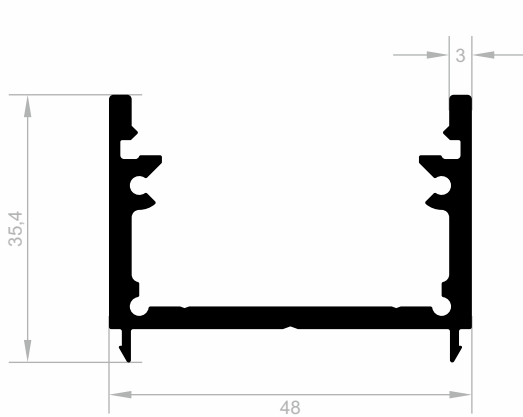

Led Beleuchtungs Profile

***Ihr Lösungspartner für Aluminiumprofile mit seiner
hochmodernen Produktionsinfrastruktur.***

Led Beleuchtungs Profile

Abmessungen Höhen Profil: 2500 mm - 2700 mm - 3000 mm

J 1948
LED BELEUCHTUNGS PROFILE
GEWICHT : 0,938 kg/m

J 2002
LED BELEUCHTUNGS PROFILE
GEWICHT : 1,079 kg/m

J 2164
LED BELEUCHTUNGS PROFILE
GEWICHT : 0,458 kg/m

J 2163
LED BELEUCHTUNGS PROFILE
GEWICHT : 0,358 kg/m

Led Beleuchtungs Profile

Abmessungen Höhen Profil: 2500 mm - 2700 mm - 3000 mm

J 1913
LED BELEUCHTUNGS PROFILE
 GEWICHT : 0,575 kg/m

J 1982
LED BELEUCHTUNGS PROFILE
 GEWICHT : 0,192 kg/m

J 8548
LED BELEUCHTUNGS PROFILE
 GEWICHT : 0,256 kg/m

J 2801
LED BELEUCHTUNGS PROFILE
 GEWICHT : 0,149 kg/m

Led Beleuchtungs Profile

Abmessungen Höhen Profil: 2500 mm - 2700 mm - 3000 mm

J 1592
LED BELEUCHTUNGS PROFILE
GEWICHT : 0,068 kg/m

J 1593
LED BELEUCHTUNGS PROFILE
GEWICHT : 0,179 kg/m

J 1191
LED BELEUCHTUNGS PROFILE
GEWICHT : 0,214 kg/m