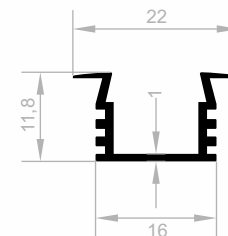

Led Beleuchtungs Profile

***Ihr Lösungspartner für Aluminiumprofile mit seiner
hochmodernen Produktionsinfrastruktur.***

Led Beleuchtungs Profile

Abmessungen Höhen Profil: 2500 mm - 2700 mm - 3000 mm

J 1948
LED BELEUCHTUNGS PROFILE
GEWICHT : 0,938 kg/m

J 2002
LED BELEUCHTUNGS PROFILE
GEWICHT : 1,079 kg/m

J 2164
LED BELEUCHTUNGS PROFILE
GEWICHT : 0,458 kg/m

J 2163
LED BELEUCHTUNGS PROFILE
GEWICHT : 0,358 kg/m

Led Beleuchtungs Profile

Abmessungen Höhen Profil: 2500 mm - 2700 mm - 3000 mm

J 1913
LED BELEUCHTUNGS PROFILE
 GEWICHT : 0,575 kg/m

J 1982
LED BELEUCHTUNGS PROFILE
 GEWICHT : 0,192 kg/m

J 8548
LED BELEUCHTUNGS PROFILE
 GEWICHT : 0,256 kg/m

J 2801
LED BELEUCHTUNGS PROFILE
 GEWICHT : 0,149 kg/m

Led Beleuchtungs Profile

Abmessungen Höhen Profil: 2500 mm - 2700 mm - 3000 mm

J 1592
LED BELEUCHTUNGS PROFILE
GEWICHT : 0,068 kg/m

J 1593
LED BELEUCHTUNGS PROFILE
GEWICHT : 0,179 kg/m

J 1191
LED BELEUCHTUNGS PROFILE
GEWICHT : 0,214 kg/m