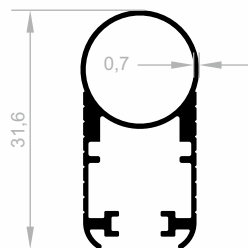

Led Beleuchtungs Profile

***Ihr Lösungspartner für Aluminiumprofile mit seiner
hochmodernen Produktionsinfrastruktur.***

Led Beleuchtungs Profile

Abmessungen Höhen Profil: 2500 mm - 2700 mm - 3000 mm

J 1948
LED BELEUCHTUNGS PROFILE
GEWICHT : 0,938 kg/m

J 2002
LED BELEUCHTUNGS PROFILE
GEWICHT : 1,079 kg/m

J 2164
LED BELEUCHTUNGS PROFILE
GEWICHT : 0,458 kg/m

J 2163
LED BELEUCHTUNGS PROFILE
GEWICHT : 0,358 kg/m

Led Beleuchtungs Profile

Abmessungen Höhen Profil: 2500 mm - 2700 mm - 3000 mm

J 1913
LED BELEUCHTUNGS PROFILE
 GEWICHT : 0,575 kg/m

J 1982
LED BELEUCHTUNGS PROFILE
 GEWICHT : 0,192 kg/m

J 8548
LED BELEUCHTUNGS PROFILE
 GEWICHT : 0,256 kg/m

J 2801
LED BELEUCHTUNGS PROFILE
 GEWICHT : 0,149 kg/m

Led Beleuchtungs Profile

Abmessungen Höhen Profil: 2500 mm - 2700 mm - 3000 mm

J 1592
LED BELEUCHTUNGS PROFILE
GEWICHT : 0,068 kg/m

J 1593
LED BELEUCHTUNGS PROFILE
GEWICHT : 0,179 kg/m

J 1191
LED BELEUCHTUNGS PROFILE
GEWICHT : 0,214 kg/m