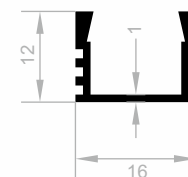

Led Beleuchtungs Profile

Abmessungen Höhen Profil: 2500 mm - 2700 mm - 3000 mm

J 1592
LED BELEUCHTUNGS PROFILE
GEWICHT : 0,068 kg/m

J 1593
LED BELEUCHTUNGS PROFILE
GEWICHT : 0,179 kg/m

J 1191
LED BELEUCHTUNGS PROFILE
GEWICHT : 0,214 kg/m

J 1610
LED BELEUCHTUNGS PROFILE
GEWICHT : 0,149 kg/m

J 1613
LED BELEUCHTUNGS PROFILE
GEWICHT : 0,245 kg/m

J 2008
LED BELEUCHTUNGS PROFILE
GEWICHT : 0,125 kg/m

J 3235
LED BELEUCHTUNGS PROFILE
GEWICHT : 0,148 kg/m

J 2597
LED BELEUCHTUNGS PROFILE
GEWICHT : 0,087 kg/m

J 2598
LED BELEUCHTUNGS PROFILE
GEWICHT : 0,141 kg/m

Ihr Lösungspartner für Aluminiumprofile mit seiner hochmodernen Produktionsinfrastruktur.

Soziale Medien