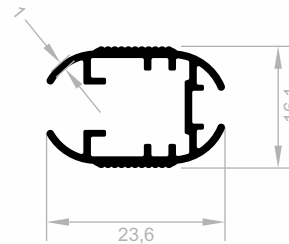

J 2002
LED BELEUCHTUNGS PROFILE
GEWICHT : 1,079 kg/m

J 2164
LED BELEUCHTUNGS PROFILE
GEWICHT : 0,458 kg/m

J 2163
LED BELEUCHTUNGS PROFILE
GEWICHT : 0,358 kg/m

Led Beleuchtungs Profile

Abmessungen Höhen Profil: 2500 mm - 2700 mm - 3000 mm

J 1913
LED BELEUCHTUNGS PROFILE
 GEWICHT : 0,575 kg/m

J 1982
LED BELEUCHTUNGS PROFILE
 GEWICHT : 0,192 kg/m

J 8548
LED BELEUCHTUNGS PROFILE
 GEWICHT : 0,256 kg/m

J 2801
LED BELEUCHTUNGS PROFILE
 GEWICHT : 0,149 kg/m

Led Beleuchtungs Profile

Abmessungen Höhen Profil: 2500 mm - 2700 mm - 3000 mm

J 1592
LED BELEUCHTUNGS PROFILE
GEWICHT : 0,068 kg/m

J 1593
LED BELEUCHTUNGS PROFILE
GEWICHT : 0,179 kg/m

J 1191
LED BELEUCHTUNGS PROFILE
GEWICHT : 0,214 kg/m

J 1610
LED BELEUCHTUNGS PROFILE
GEWICHT : 0,149 kg/m

J 1613
LED BELEUCHTUNGS PROFILE
GEWICHT : 0,245 kg/m

J 2008
LED BELEUCHTUNGS PROFILE
GEWICHT : 0,125 kg/m

J 3235
LED BELEUCHTUNGS PROFILE
GEWICHT : 0,148 kg/m