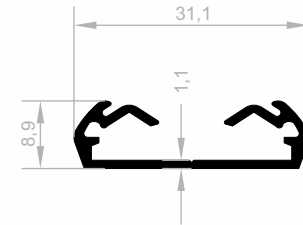

J 2002
LED BELEUCHTUNGS PROFILE
GEWICHT : 1,079 kg/m

J 2164
LED BELEUCHTUNGS PROFILE
GEWICHT : 0,458 kg/m

J 2163
LED BELEUCHTUNGS PROFILE
GEWICHT : 0,358 kg/m

Led Beleuchtungs Profile

Abmessungen Höhen Profil: 2500 mm - 2700 mm - 3000 mm

J 1913
LED BELEUCHTUNGS PROFILE
 GEWICHT : 0,575 kg/m

J 1982
LED BELEUCHTUNGS PROFILE
 GEWICHT : 0,192 kg/m

J 8548
LED BELEUCHTUNGS PROFILE
 GEWICHT : 0,256 kg/m

J 2801
LED BELEUCHTUNGS PROFILE
 GEWICHT : 0,149 kg/m

Led Beleuchtungs Profile

Abmessungen Höhen Profil: 2500 mm - 2700 mm - 3000 mm

J 1592
LED BELEUCHTUNGS PROFILE
GEWICHT : 0,068 kg/m

J 1593
LED BELEUCHTUNGS PROFILE
GEWICHT : 0,179 kg/m

J 1191
LED BELEUCHTUNGS PROFILE
GEWICHT : 0,214 kg/m

J 1610
LED BELEUCHTUNGS PROFILE
GEWICHT : 0,149 kg/m

J 1613
LED BELEUCHTUNGS PROFILE
GEWICHT : 0,245 kg/m

J 2008
LED BELEUCHTUNGS PROFILE
GEWICHT : 0,125 kg/m

J 3235
LED BELEUCHTUNGS PROFILE
GEWICHT : 0,148 kg/m