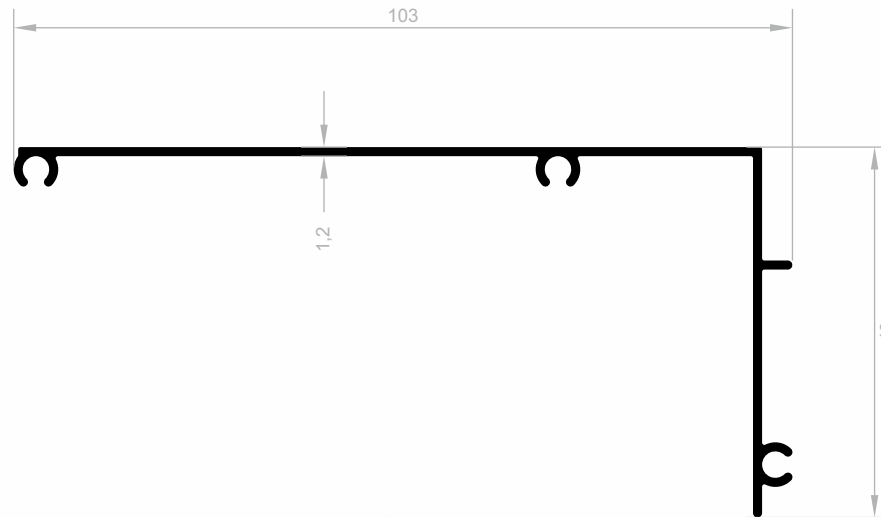

Led Beleuchtungs Profile

***Ihr Lösungspartner für Aluminiumprofile mit seiner
hochmodernen Produktionsinfrastruktur.***

Led Beleuchtungs Profile

Abmessungen Höhen Profil: 2500 mm - 2700 mm - 3000 mm

J 1948
LED BELEUCHTUNGS PROFILE
GEWICHT : 0,938 kg/m

J 2002
LED BELEUCHTUNGS PROFILE
GEWICHT : 1,079 kg/m

J 2164
LED BELEUCHTUNGS PROFILE
GEWICHT : 0,458 kg/m

J 2163
LED BELEUCHTUNGS PROFILE
GEWICHT : 0,358 kg/m

Led Beleuchtungs Profile

Abmessungen Höhen Profil: 2500 mm - 2700 mm - 3000 mm

J 1913
LED BELEUCHTUNGS PROFILE
 GEWICHT : 0,575 kg/m

J 1982
LED BELEUCHTUNGS PROFILE
 GEWICHT : 0,192 kg/m

J 8548
LED BELEUCHTUNGS PROFILE
 GEWICHT : 0,256 kg/m

J 2801
LED BELEUCHTUNGS PROFILE
 GEWICHT : 0,149 kg/m

Led Beleuchtungs Profile

Abmessungen Höhen Profil: 2500 mm - 2700 mm - 3000 mm

J 1592
LED BELEUCHTUNGS PROFILE
GEWICHT : 0,068 kg/m

J 1593
LED BELEUCHTUNGS PROFILE
GEWICHT : 0,179 kg/m

J 1191
LED BELEUCHTUNGS PROFILE
GEWICHT : 0,214 kg/m