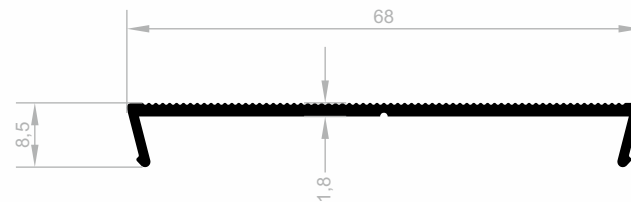

Led Beleuchtungs Profile

***Ihr Lösungspartner für Aluminiumprofile mit seiner
hochmodernen Produktionsinfrastruktur.***

Led Beleuchtungs Profile

Abmessungen Höhen Profil: 2500 mm - 2700 mm - 3000 mm

J 1948
LED BELEUCHTUNGS PROFILE
GEWICHT : 0,938 kg/m

J 2002
LED BELEUCHTUNGS PROFILE
GEWICHT : 1,079 kg/m

J 2164
LED BELEUCHTUNGS PROFILE
GEWICHT : 0,458 kg/m

J 2163
LED BELEUCHTUNGS PROFILE
GEWICHT : 0,358 kg/m

Led Beleuchtungs Profile

Abmessungen Höhen Profil: 2500 mm - 2700 mm - 3000 mm

J 1913
LED BELEUCHTUNGS PROFILE
 GEWICHT : 0,575 kg/m

J 1982
LED BELEUCHTUNGS PROFILE
 GEWICHT : 0,192 kg/m

J 8548
LED BELEUCHTUNGS PROFILE
 GEWICHT : 0,256 kg/m

J 2801
LED BELEUCHTUNGS PROFILE
 GEWICHT : 0,149 kg/m

Led Beleuchtungs Profile

Abmessungen Höhen Profil: 2500 mm - 2700 mm - 3000 mm

J 1592
LED BELEUCHTUNGS PROFILE
GEWICHT : 0,068 kg/m

J 1593
LED BELEUCHTUNGS PROFILE
GEWICHT : 0,179 kg/m

J 1191
LED BELEUCHTUNGS PROFILE
GEWICHT : 0,214 kg/m