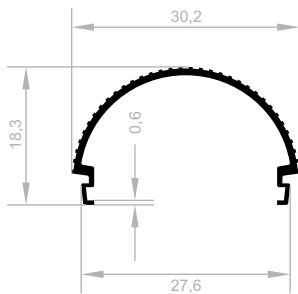

J 2002
LED BELEUCHTUNGS PROFILE
GEWICHT : 1,079 kg/m

J 2164
LED BELEUCHTUNGS PROFILE
GEWICHT : 0,458 kg/m

J 2163
LED BELEUCHTUNGS PROFILE
GEWICHT : 0,358 kg/m

Led Beleuchtungs Profile

Abmessungen Höhen Profil: 2500 mm - 2700 mm - 3000 mm

J 1913
LED BELEUCHTUNGS PROFILE
 GEWICHT : 0,575 kg/m

J 1982
LED BELEUCHTUNGS PROFILE
 GEWICHT : 0,192 kg/m

J 8548
LED BELEUCHTUNGS PROFILE
 GEWICHT : 0,256 kg/m

J 2801
LED BELEUCHTUNGS PROFILE
 GEWICHT : 0,149 kg/m

Led Beleuchtungs Profile

Abmessungen Höhen Profil: 2500 mm - 2700 mm - 3000 mm

J 1592
LED BELEUCHTUNGS PROFILE
GEWICHT : 0,068 kg/m

J 1593
LED BELEUCHTUNGS PROFILE
GEWICHT : 0,179 kg/m

J 1191
LED BELEUCHTUNGS PROFILE
GEWICHT : 0,214 kg/m

J 1610
LED BELEUCHTUNGS PROFILE
GEWICHT : 0,149 kg/m

J 1613
LED BELEUCHTUNGS PROFILE
GEWICHT : 0,245 kg/m

J 2008
LED BELEUCHTUNGS PROFILE
GEWICHT : 0,125 kg/m

J 3235
LED BELEUCHTUNGS PROFILE
GEWICHT : 0,148 kg/m